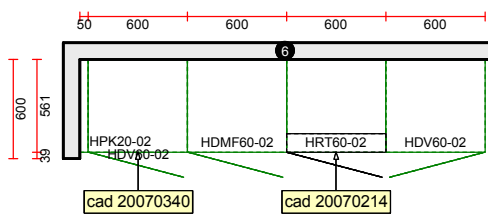

OBS: Udskriften er kun retningsgivende. Dybdemål er ekskl. skabslåger.

Miljø 11 Højskabe

OBS: Udskriften er kun retningsgivende. Dybdemål er ekskl. skabslåger.

Skala: Tilpasset ramme

OBS: Udskriften er kun retningsgivende. Dybdemål er ekskl. skabslåger.