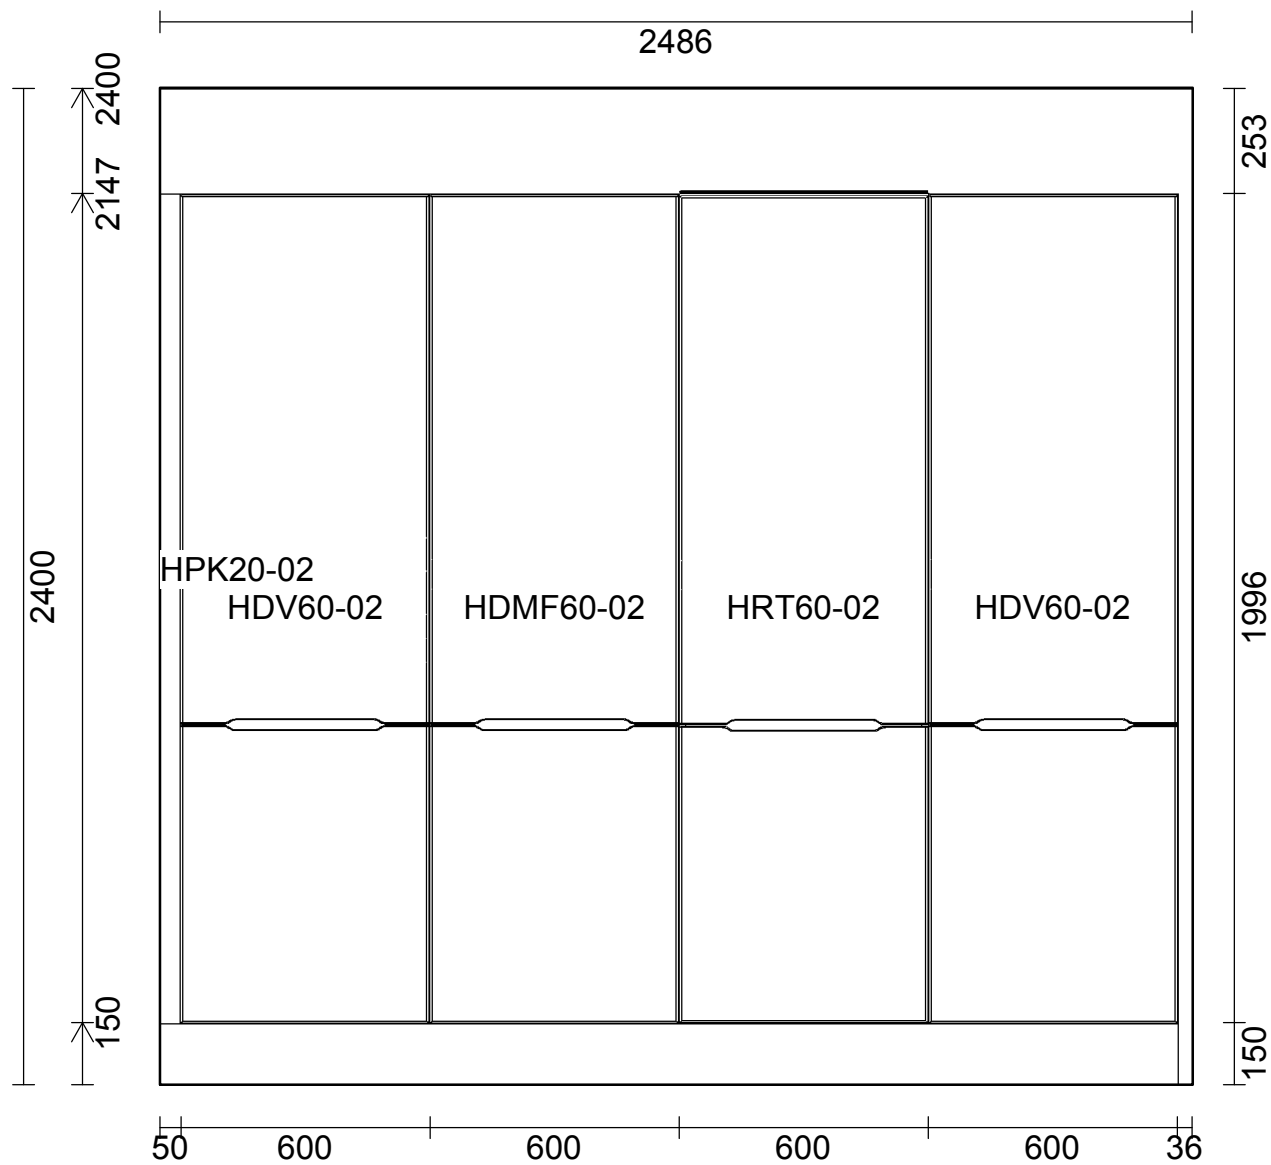

OBS: Udskriften er kun retningsgivende. Dybdemål er ekskl. skabslåger.

Miljø 11 Højskabe

OBS: Udskriften er kun retningsgivende. Dybdemål er ekskl. skabslåger.

Skala: Tilpasset ramme

OBS: Udskriften er kun retningsgivende. Dybdemål er ekskl. skabslåger.