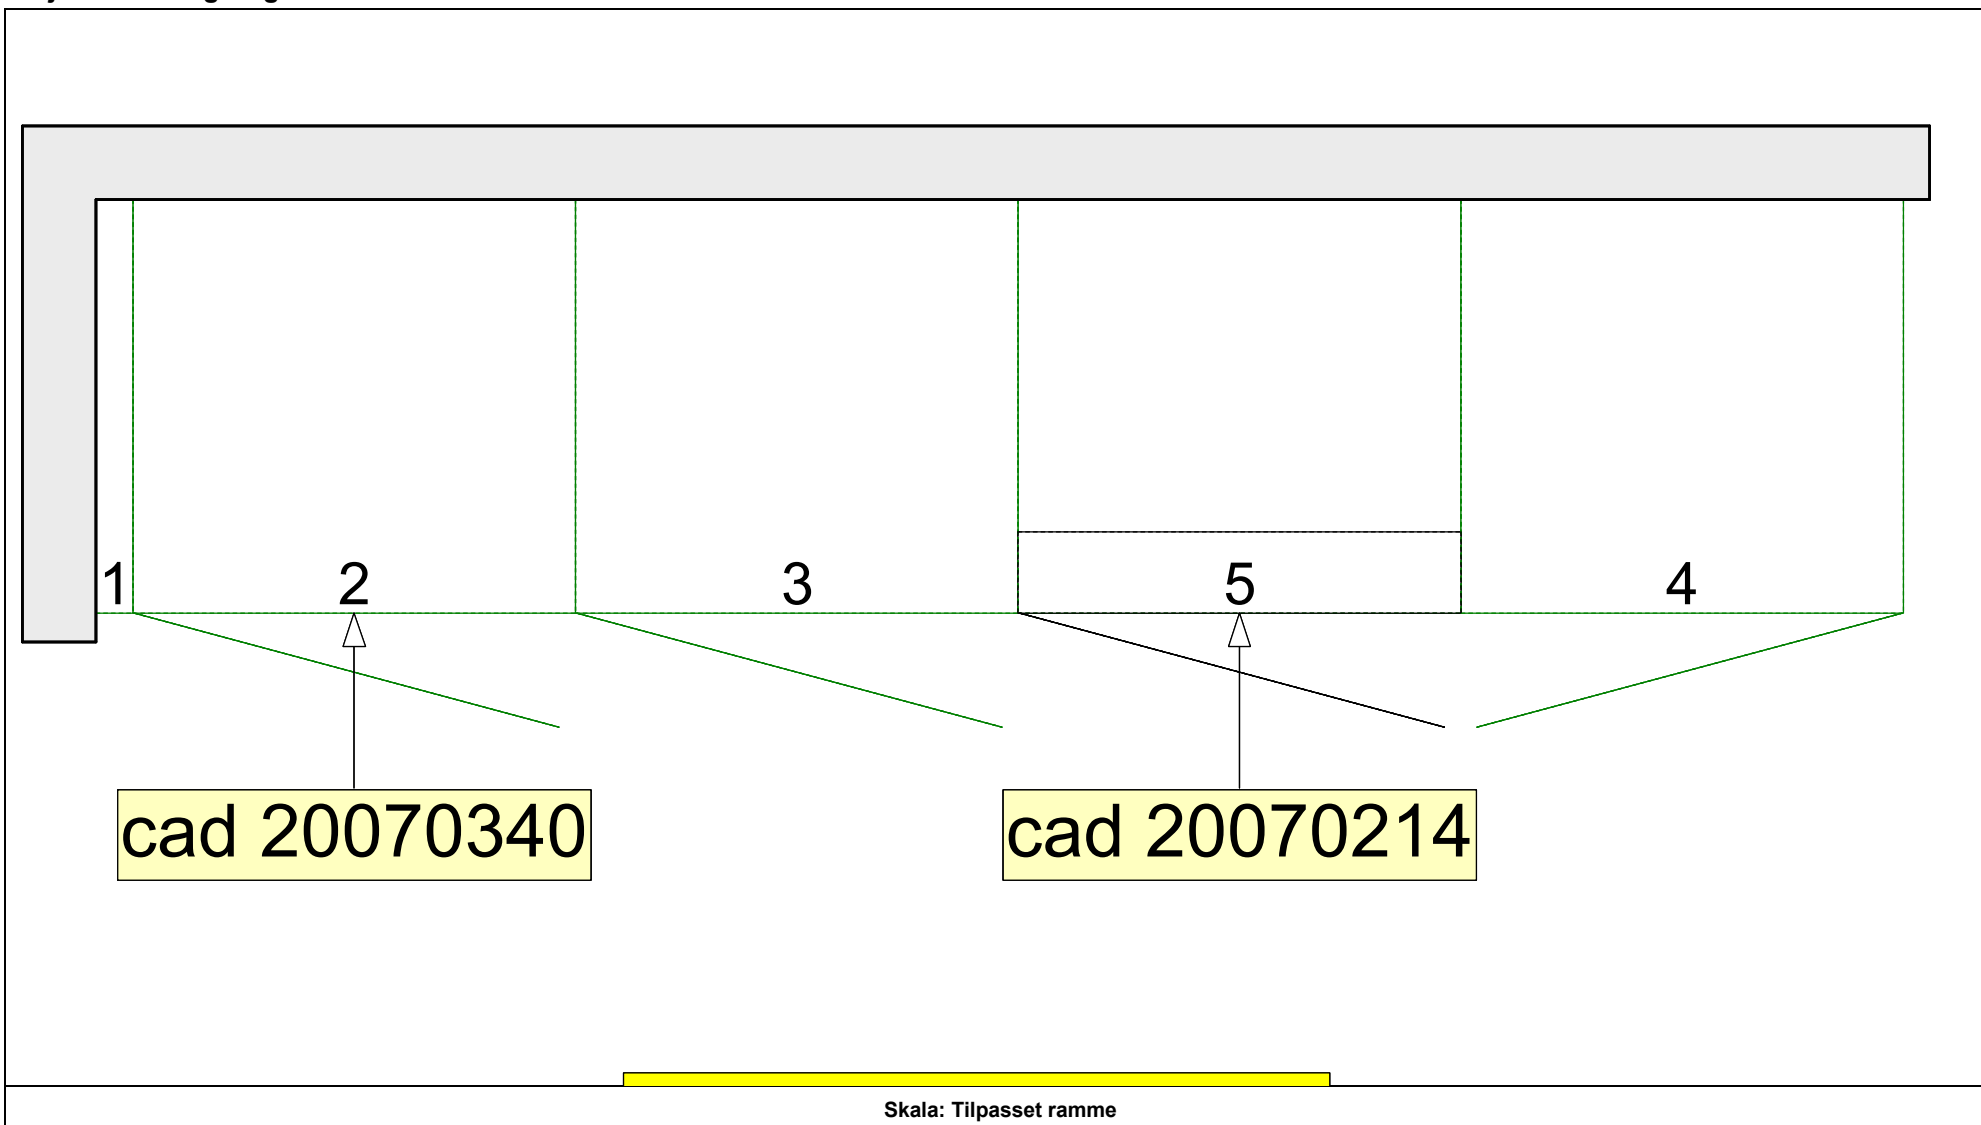

Vordingborg Køkkenet A/S

Langøvej 7-9,
4760 Vordingborg
Telefon: Fax:
CVR/SE-nr.: 15502304

Vordingborg Plus 2019-3 DK

Bordplade	:KU-NM Kunststof mat, N-kant
Bordplade-farve	:380 Dakota oak reproduction
Bordplade-kantudførelse	:N N-kant mat
Bordplade-kantfarve	:999 Samme farve i bordplade-décor
Farven på bagkantsliste	:Ingen WAP

Vordingborg Køkkenet Hillerød
Industrivænget 2

3400 Hillerød
Telefon Fax
Tlf. priv. Mobil
E-mail