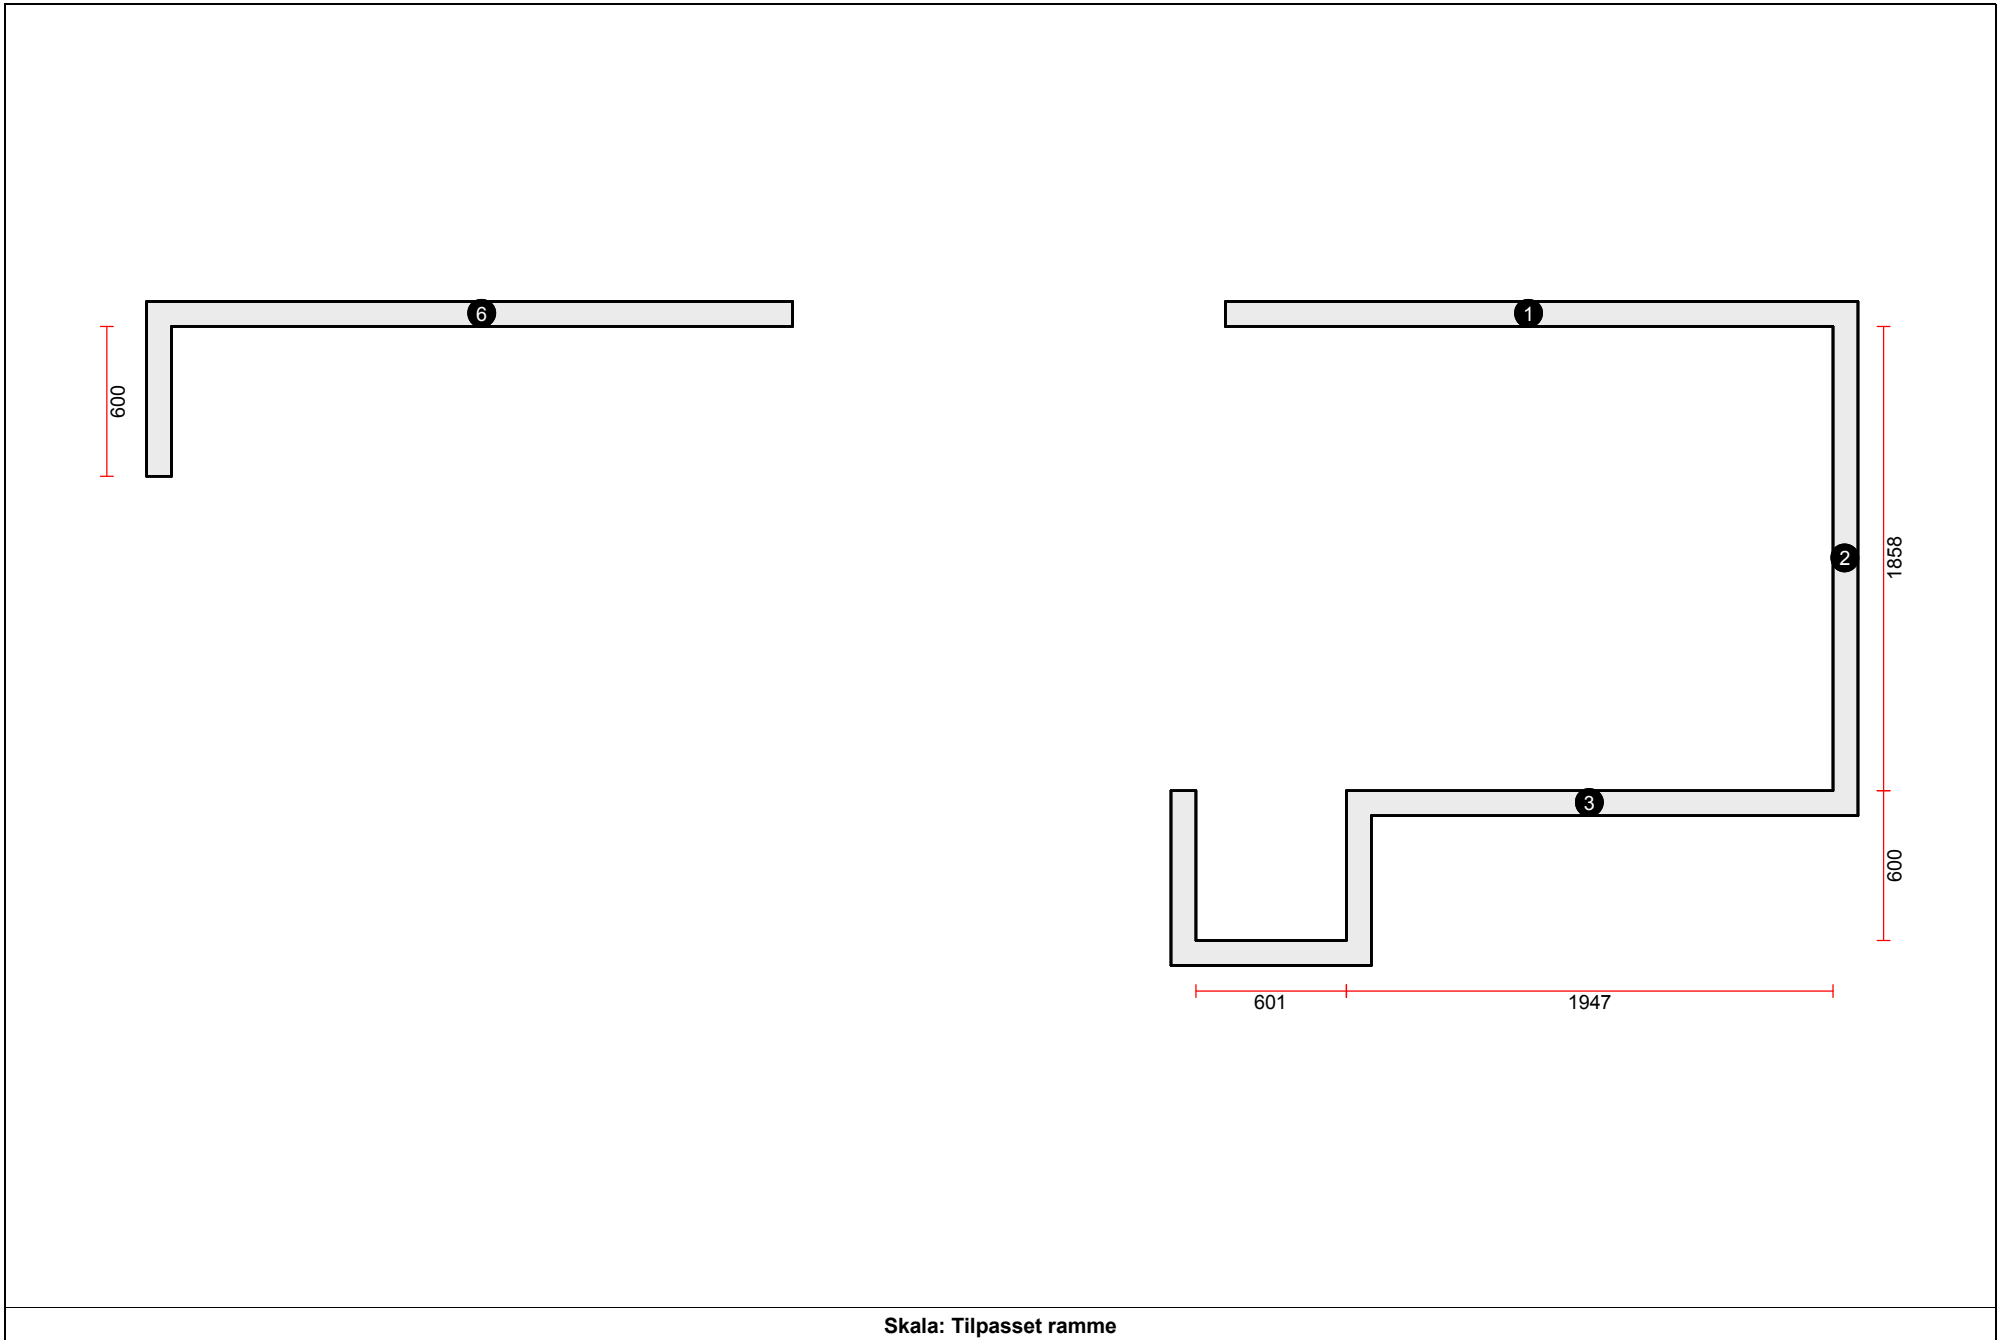

Skala: Tilpasset ramme