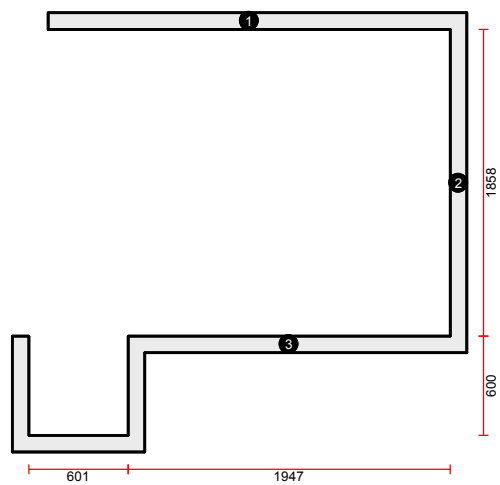

OBS: Udskriften er kun retningsgivende. Dybdemål er ekskl. skabslåger.

Miljø 11 Højskabe

OBS: Udskriften er kun retningsgivende. Dybdemål er ekskl. skabslåger.

Skala: Tilpasset ramme

OBS: Udskriften er kun retningsgivende. Dybdemål er ekskl. skabslåger.