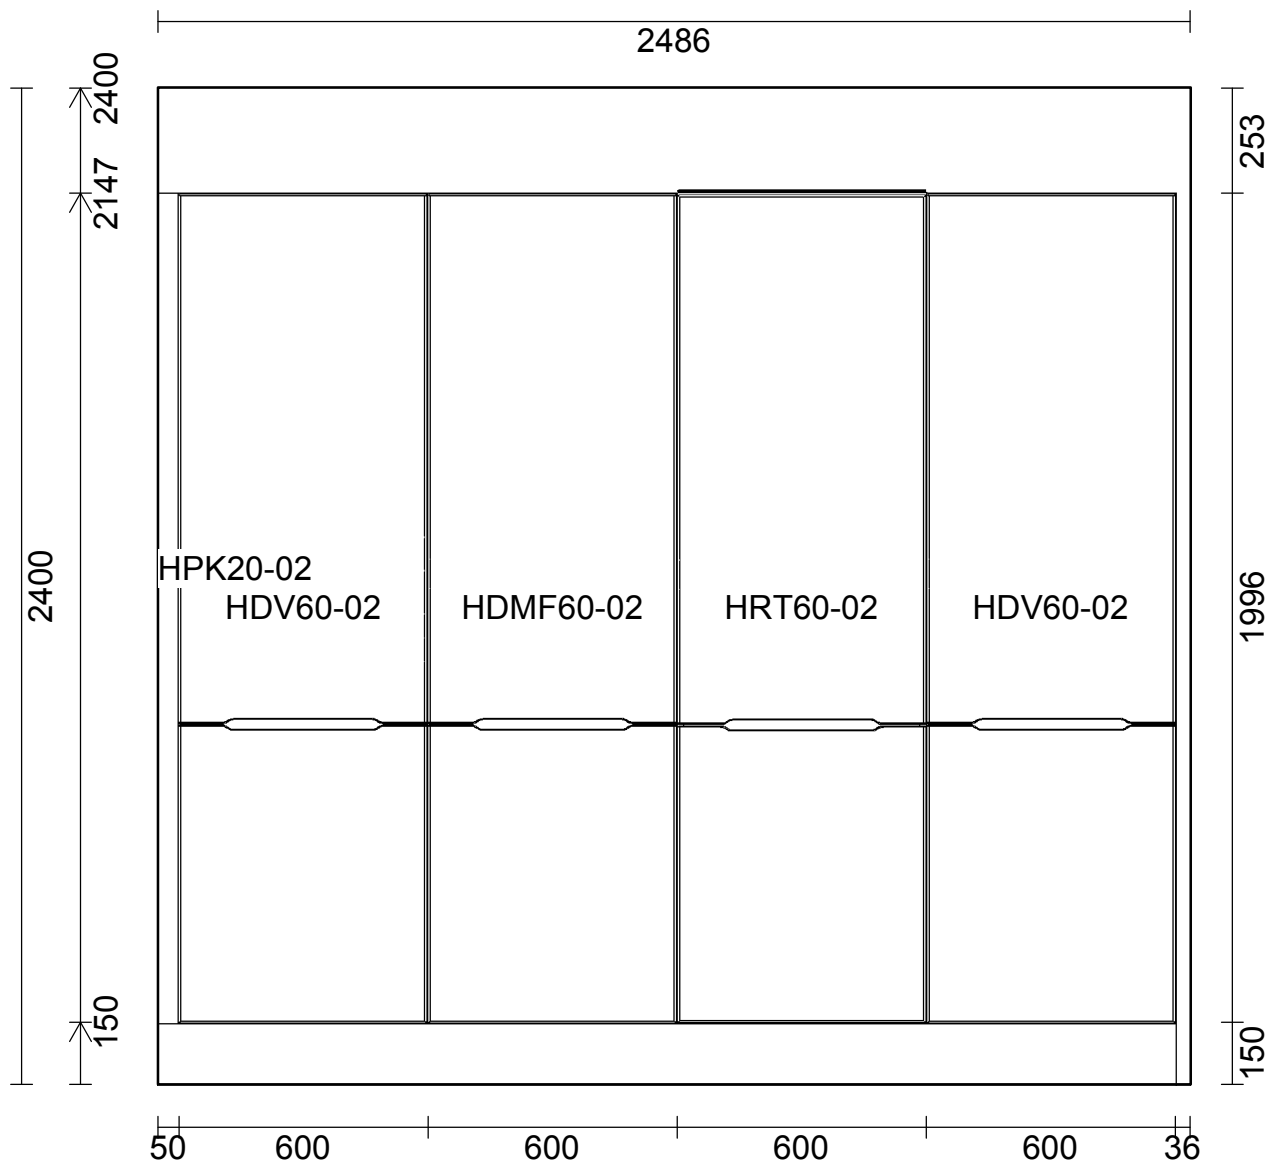

OBS: Udskriften er kun retningsgivende. Dybdemål er ekskl. skabslåger.

Miljø 11 Højskabe

OBS: Udskriften er kun retningsgivende. Dybdemål er ekskl. skabslåger.

Skala: Tilpasset ramme

OBS: Udskriften er kun retningsgivende. Dybdemål er ekskl. skabslåger.