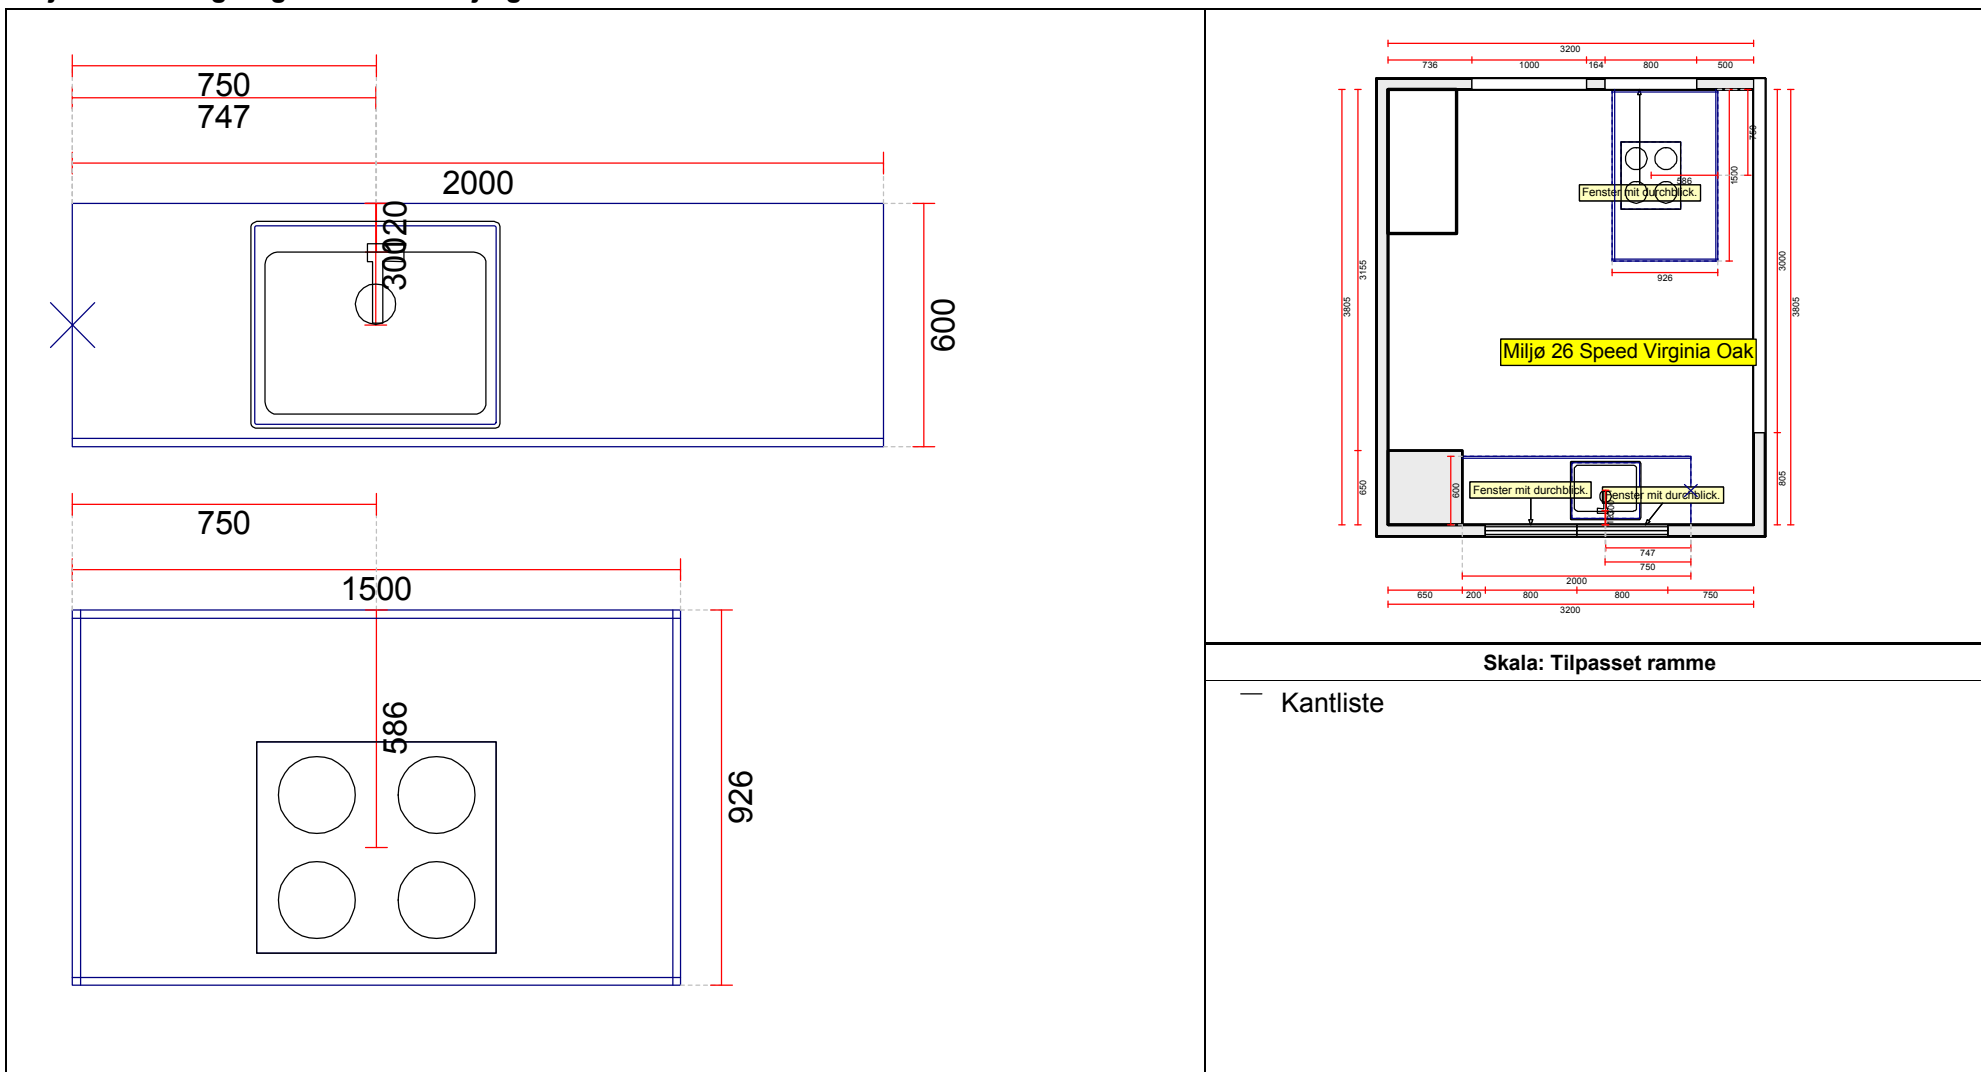

Miljø 26 Speed Virginia Oak

650

2540

Skala: Tilpasset ramme

OBS: Udskriften er kun retningsgivende. Dybdemål er ekskl. skabslåger.

Skala: Tilpasset ramme

<p>Vordingborg Køkkenet A/S Langøvej 7-9, 4760 Vordingborg Telefon: Fax: CVR/SE-nr.: 15502304</p>	<p>Vordingborg Plus 2019-2 DK</p> <table border="0"> <tr> <td>Bordplade</td> <td>:KU-DM Laminat matt, D-kant</td> </tr> <tr> <td>Bordplade-farve</td> <td>:378 Black concrete reproduction</td> </tr> <tr> <td>Bordplade-kantudførelse</td> <td>:D Lige décor-kant mat</td> </tr> <tr> <td>Bordplade-kantfarve</td> <td>:378 Black concrete reproduction</td> </tr> <tr> <td>Bordplade hjørner</td> <td>:E Firkantet</td> </tr> <tr> <td>Farven på bagkantsliste</td> <td>:Ingen WAP</td> </tr> </table>	Bordplade	:KU-DM Laminat matt, D-kant	Bordplade-farve	:378 Black concrete reproduction	Bordplade-kantudførelse	:D Lige décor-kant mat	Bordplade-kantfarve	:378 Black concrete reproduction	Bordplade hjørner	:E Firkantet	Farven på bagkantsliste	:Ingen WAP	<p>Vordingborg Køkkenet Esbjerg Østre Gjessingvej 23</p> <p>6715 Esbjerg N Telefon 75155100 Fax Tlf. priv. Mobil E-mail</p>
Bordplade	:KU-DM Laminat matt, D-kant													
Bordplade-farve	:378 Black concrete reproduction													
Bordplade-kantudførelse	:D Lige décor-kant mat													
Bordplade-kantfarve	:378 Black concrete reproduction													
Bordplade hjørner	:E Firkantet													
Farven på bagkantsliste	:Ingen WAP													

Skala: Tilpasset ramme

— Kantliste

Vordingborg Køkkenet A/S

Langøvej 7-9,
 4760 Vordingborg
 Telefon: Fax:
 CVR/SE-nr.: 15502304

Vordingborg Plus 2019-2 DK

Bordplade	:KU-DM Laminat matt, D-kant
Bordplade-farve	:378 Black concrete reproduction
Bordplade-kantudførelse	:D Lige décor-kant mat
Bordplade-kantfarve	:378 Black concrete reproduction
Bordplade hjørner	:E Firkantet
Farven på bagkantsliste	:Ingen WAP