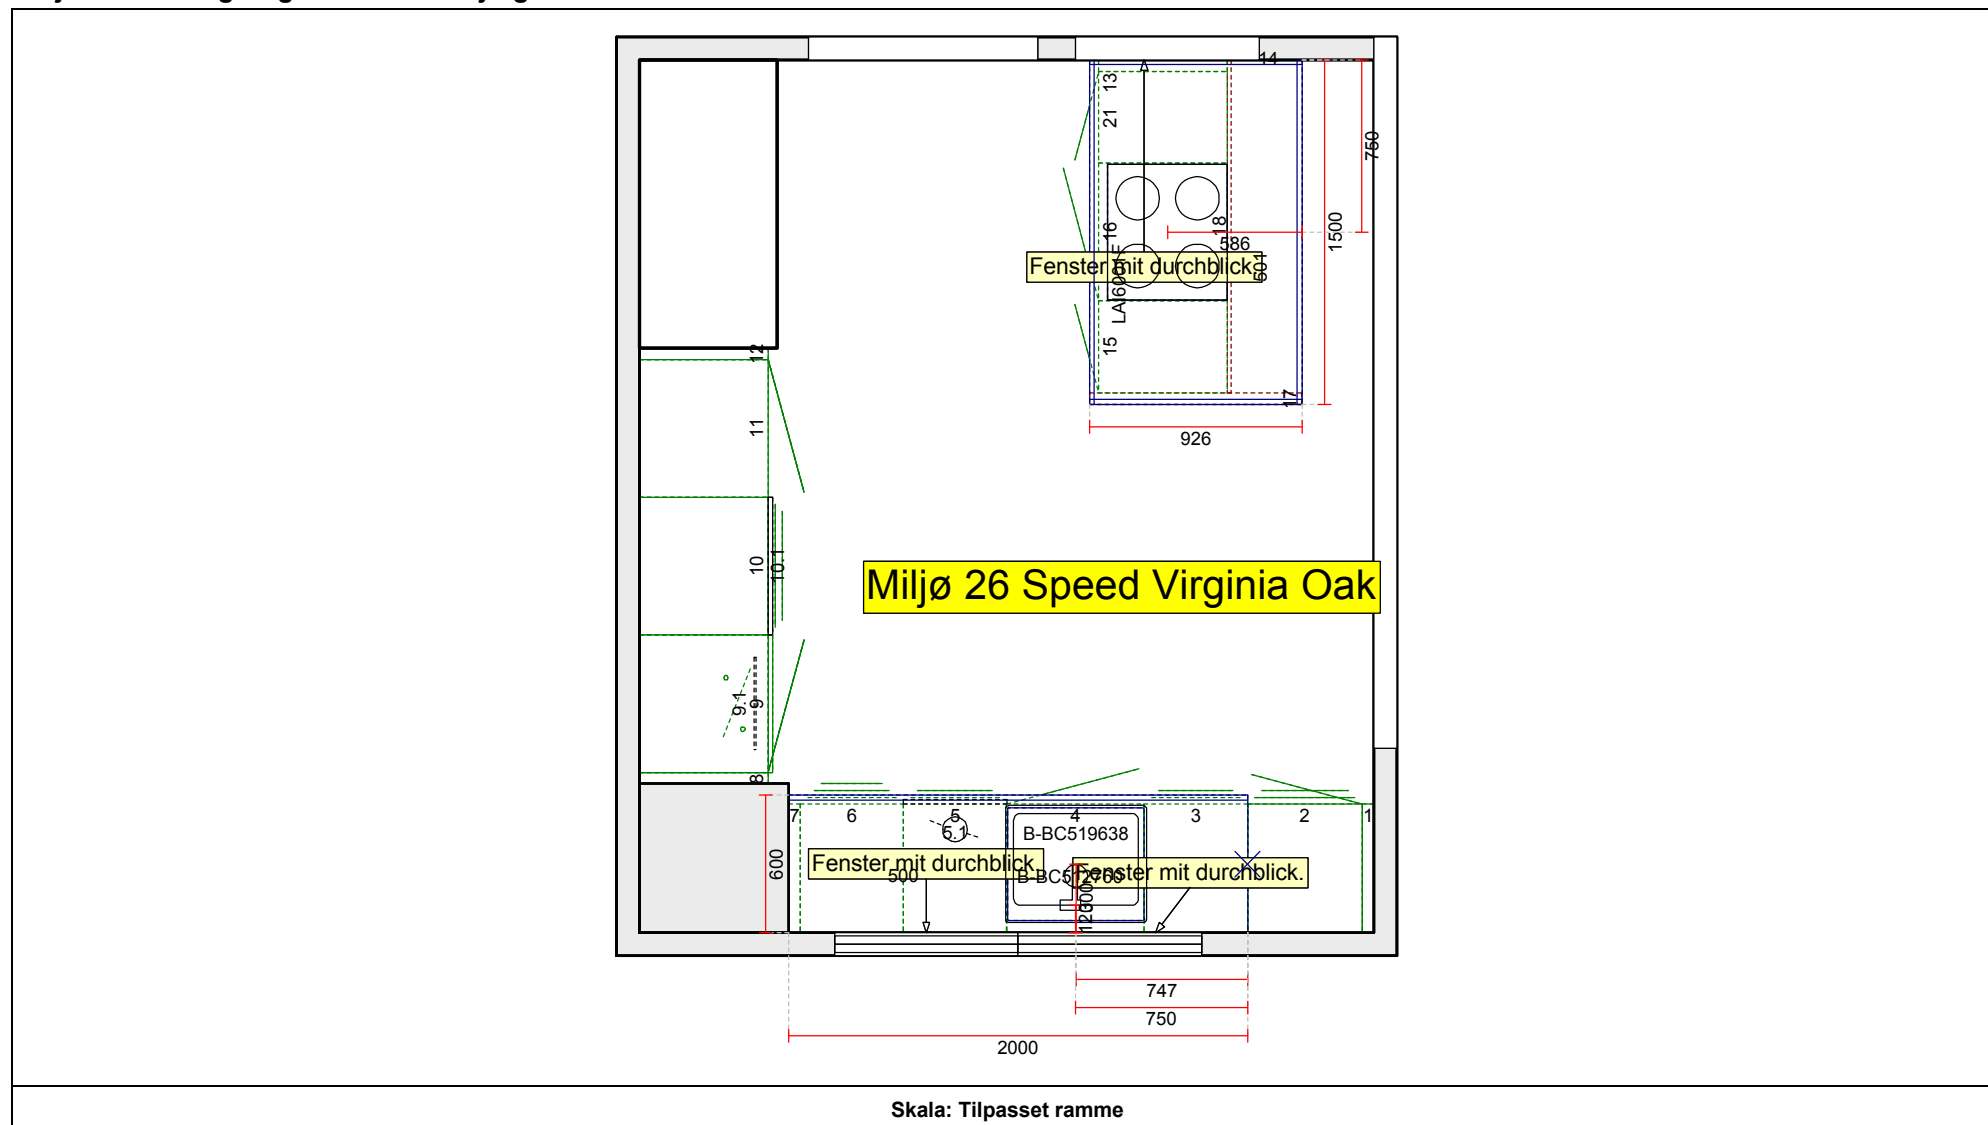

Miljø 26 Speed Virginia Oak

650

2540

Skala: Tilpasset ramme

OBS: Udskriften er kun retningsgivende. Dybdemål er ekskl. skabslåger.

Skala: Tilpasset ramme

<p>Vordingborg Køkkenet A/S Langøvej 7-9, 4760 Vordingborg Telefon: Fax: CVR/SE-nr.: 15502304</p>	<p>Vordingborg Plus 2019-2 DK</p> <table border="0"> <tr> <td>Bordplade</td> <td>:KU-DM Laminat matt, D-kant</td> </tr> <tr> <td>Bordplade-farve</td> <td>:378 Black concrete reproduction</td> </tr> <tr> <td>Bordplade-kantudførelse</td> <td>:D Lige décor-kant mat</td> </tr> <tr> <td>Bordplade-kantfarve</td> <td>:378 Black concrete reproduction</td> </tr> <tr> <td>Bordplade hjørner</td> <td>:E Firkantet</td> </tr> <tr> <td>Farven på bagkantsliste</td> <td>:Ingen WAP</td> </tr> </table>	Bordplade	:KU-DM Laminat matt, D-kant	Bordplade-farve	:378 Black concrete reproduction	Bordplade-kantudførelse	:D Lige décor-kant mat	Bordplade-kantfarve	:378 Black concrete reproduction	Bordplade hjørner	:E Firkantet	Farven på bagkantsliste	:Ingen WAP	<p>Vordingborg Køkkenet Esbjerg Østre Gjessingvej 23</p> <p>6715 Esbjerg N Telefon 75155100 Fax Tlf. priv. Mobil E-mail</p>
Bordplade	:KU-DM Laminat matt, D-kant													
Bordplade-farve	:378 Black concrete reproduction													
Bordplade-kantudførelse	:D Lige décor-kant mat													
Bordplade-kantfarve	:378 Black concrete reproduction													
Bordplade hjørner	:E Firkantet													
Farven på bagkantsliste	:Ingen WAP													

Skala: Tilpasset ramme

— Kantliste

Vordingborg Køkkenet A/S

Langøvej 7-9,
 4760 Vordingborg
 Telefon: Fax:
 CVR/SE-nr.: 15502304

Vordingborg Plus 2019-2 DK

Bordplade	:KU-DM Laminat matt, D-kant
Bordplade-farve	:378 Black concrete reproduction
Bordplade-kantudførelse	:D Lige décor-kant mat
Bordplade-kantfarve	:378 Black concrete reproduction
Bordplade hjørner	:E Firkantet
Farven på bagkantsliste	:Ingen WAP