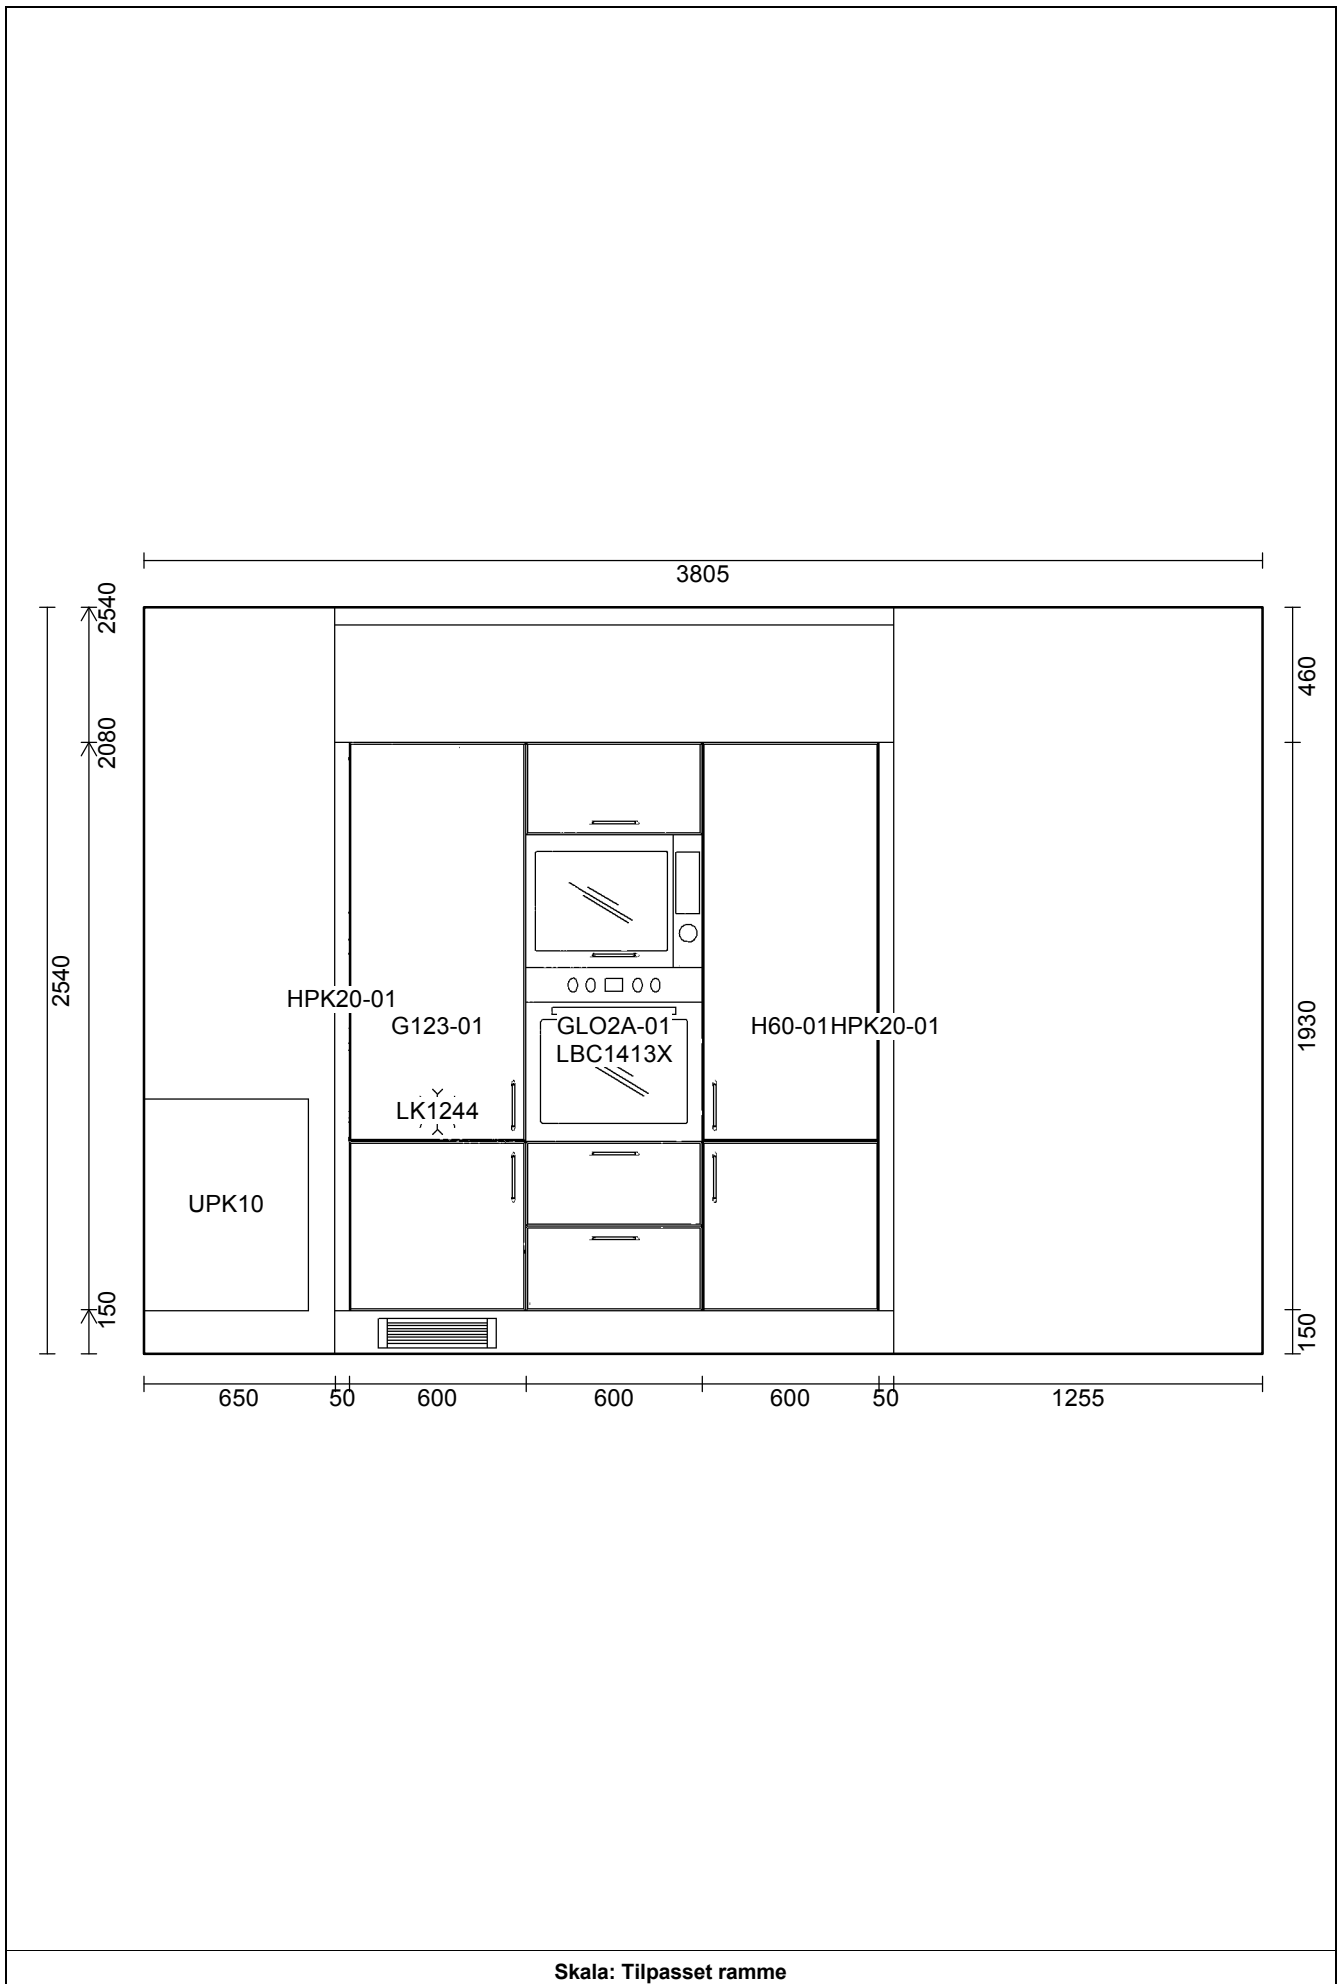

Miljø 26 Speed Virginia Oak

650

2540

Skala: Tilpasset ramme

OBS: Udskriften er kun retningsgivende. Dybdemål er ekskl. skabslåger.

Skala: Tilpasset ramme

<p>Vordingborg Køkkenet A/S Langøvej 7-9, 4760 Vordingborg Telefon: Fax: CVR/SE-nr.: 15502304</p>	<p>Vordingborg Plus 2019-2 DK</p> <table border="0"> <tr> <td>Bordplade</td> <td>:KU-DM Laminat matt, D-kant</td> </tr> <tr> <td>Bordplade-farve</td> <td>:378 Black concrete reproduction</td> </tr> <tr> <td>Bordplade-kantudførelse</td> <td>:D Lige décor-kant mat</td> </tr> <tr> <td>Bordplade-kantfarve</td> <td>:378 Black concrete reproduction</td> </tr> <tr> <td>Bordplade hjørner</td> <td>:E Firkantet</td> </tr> <tr> <td>Farven på bagkantsliste</td> <td>:Ingen WAP</td> </tr> </table>	Bordplade	:KU-DM Laminat matt, D-kant	Bordplade-farve	:378 Black concrete reproduction	Bordplade-kantudførelse	:D Lige décor-kant mat	Bordplade-kantfarve	:378 Black concrete reproduction	Bordplade hjørner	:E Firkantet	Farven på bagkantsliste	:Ingen WAP	<p>Vordingborg Køkkenet Esbjerg Østre Gjessingvej 23</p> <p>6715 Esbjerg N Telefon 75155100 Fax Tlf. priv. Mobil E-mail</p>
Bordplade	:KU-DM Laminat matt, D-kant													
Bordplade-farve	:378 Black concrete reproduction													
Bordplade-kantudførelse	:D Lige décor-kant mat													
Bordplade-kantfarve	:378 Black concrete reproduction													
Bordplade hjørner	:E Firkantet													
Farven på bagkantsliste	:Ingen WAP													

Skala: Tilpasset ramme

— Kantliste

Vordingborg Køkkenet A/S

Langøvej 7-9,
 4760 Vordingborg
 Telefon: Fax:
 CVR/SE-nr.: 15502304

Vordingborg Plus 2019-2 DK

Bordplade	:KU-DM Laminat matt, D-kant
Bordplade-farve	:378 Black concrete reproduction
Bordplade-kantudførelse	:D Lige décor-kant mat
Bordplade-kantfarve	:378 Black concrete reproduction
Bordplade hjørner	:E Firkantet
Farven på bagkantsliste	:Ingen WAP