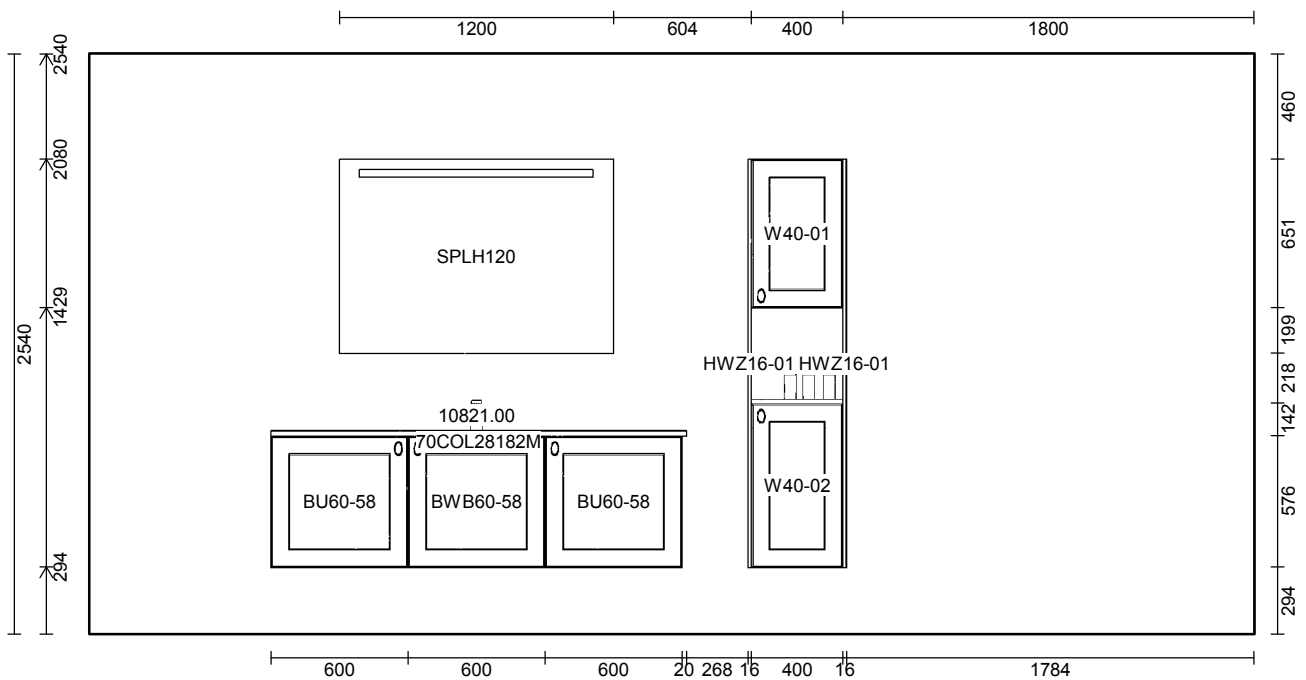

**OBS:** Udskriften er kun retningsgivende. Dybdemål er ekskl. skabslåger.

**OBS:** Udskriften er kun retningsgivende. Dybdemål er ekskl. skabslåger.

Skala: Tilpasset ramme

OBS: Udskriften er kun retningsgivende. Dybdemål er ekskl. skabslåger.

Skala: Tilpasset ramme

OBS: Udskriften er kun retningsgivende. Dybdemål er ekskl. skabslåger.

Skala: Tilpasset ramme

### Marmorline bordplader (VO) 2019-3 DK

Vaskebordplade :Granitex  
Udførelse bordplade :28 Night Sky  
Udførelse overflade :Mat  
Tykkelse bordplade :23 mm  
Forkant profil :Standard forkant R3  
Overløbshul :Ja  
Armatu rhul :Ja  
Skraskæring :Nej