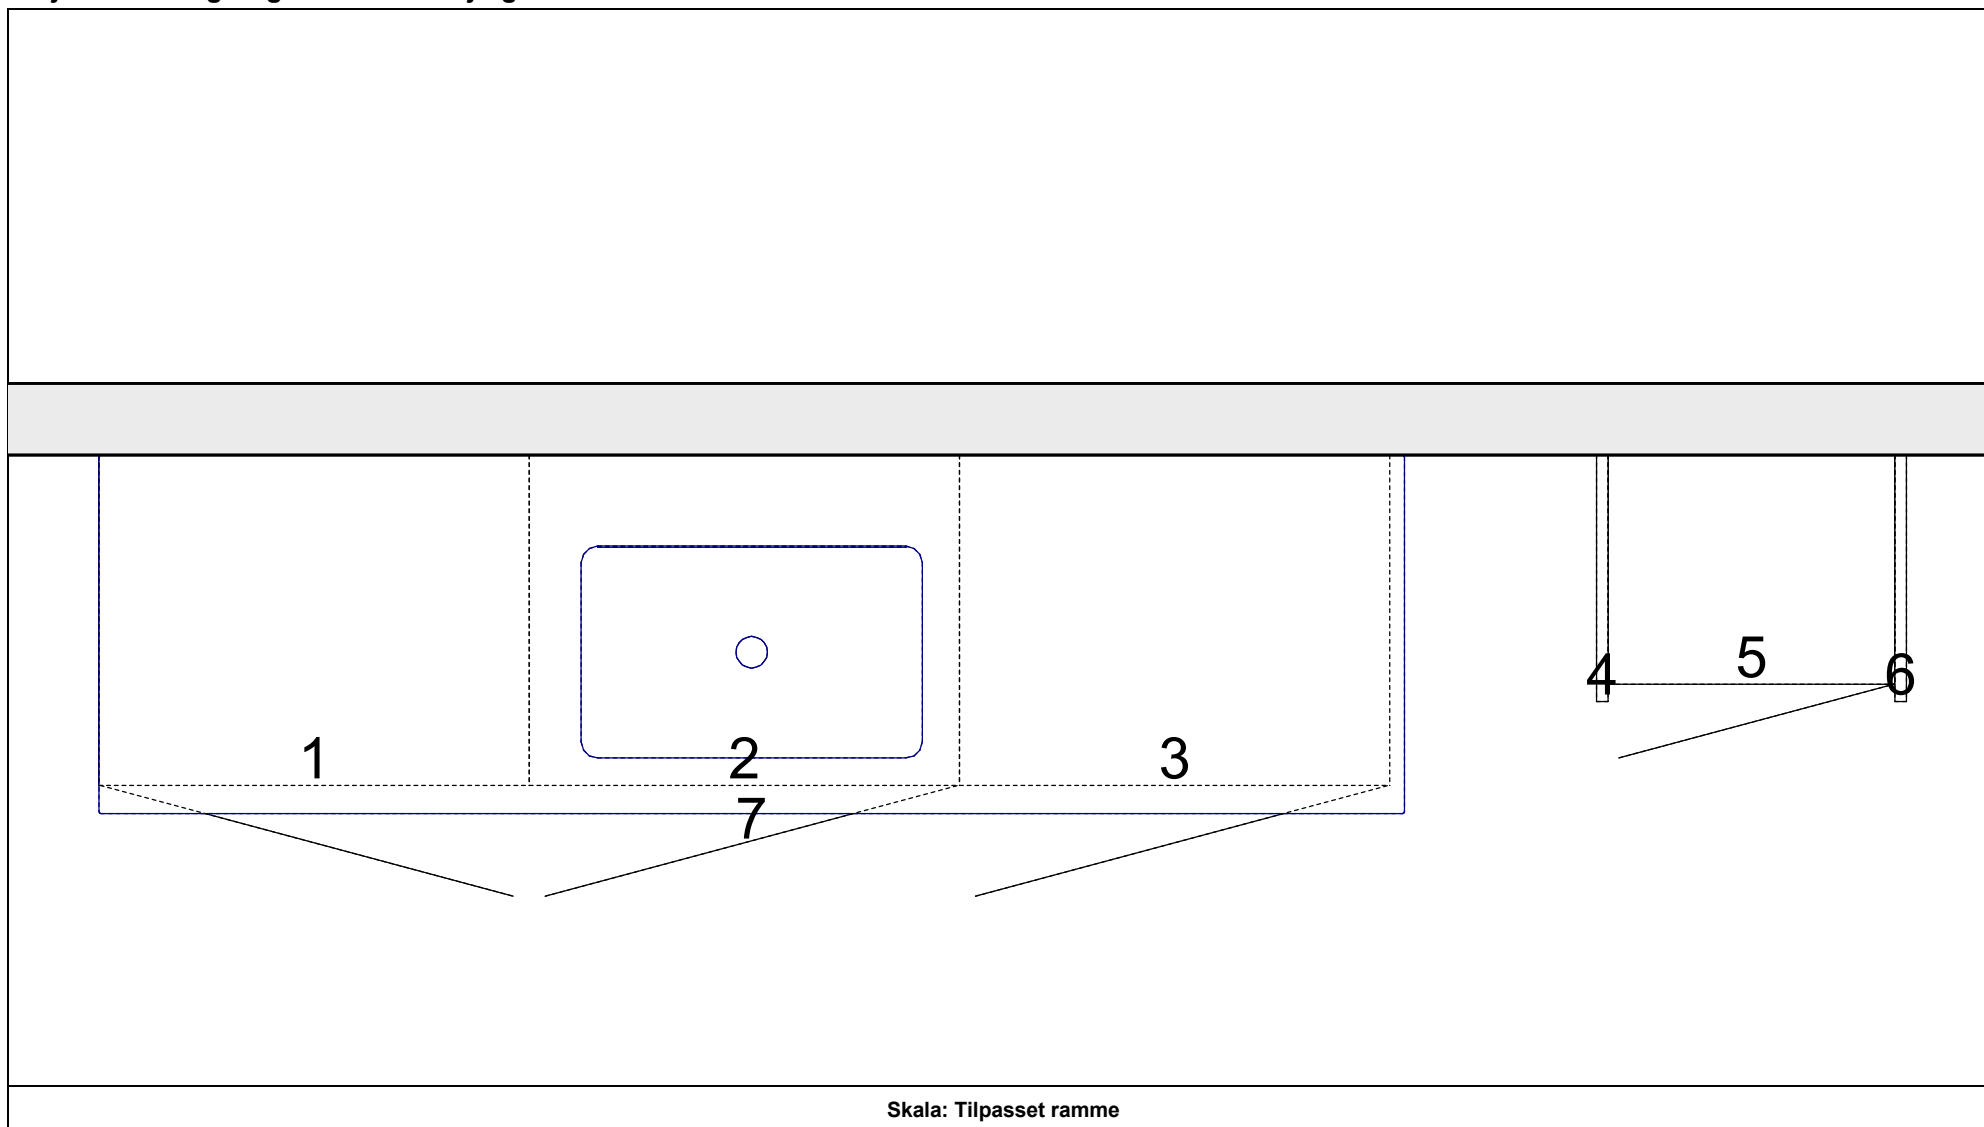

**OBS:** Udskriften er kun retningsgivende. Dybdemål er ekskl. skabslåger.

**OBS:** Udskriften er kun retningsgivende. Dybdemål er ekskl. skabslåger.

Skala: Tilpasset ramme

OBS: Udskriften er kun retningsgivende. Dybdemål er ekskl. skabslåger.

Skala: Tilpasset ramme

OBS: Udskriften er kun retningsgivende. Dybdemål er ekskl. skabslåger.

Skala: Tilpasset ramme

### Marmorline bordplader (VO) 2019-3 DK

Vaskebordplade :Granitex  
Udførelse bordplade :28 Night Sky  
Udførelse overflade :Mat  
Tykkelse bordplade :23 mm  
Forkant profil :Standard forkant R3  
Overløbshul :Ja  
Armatu rhul :Ja  
Skraskæring :Nej