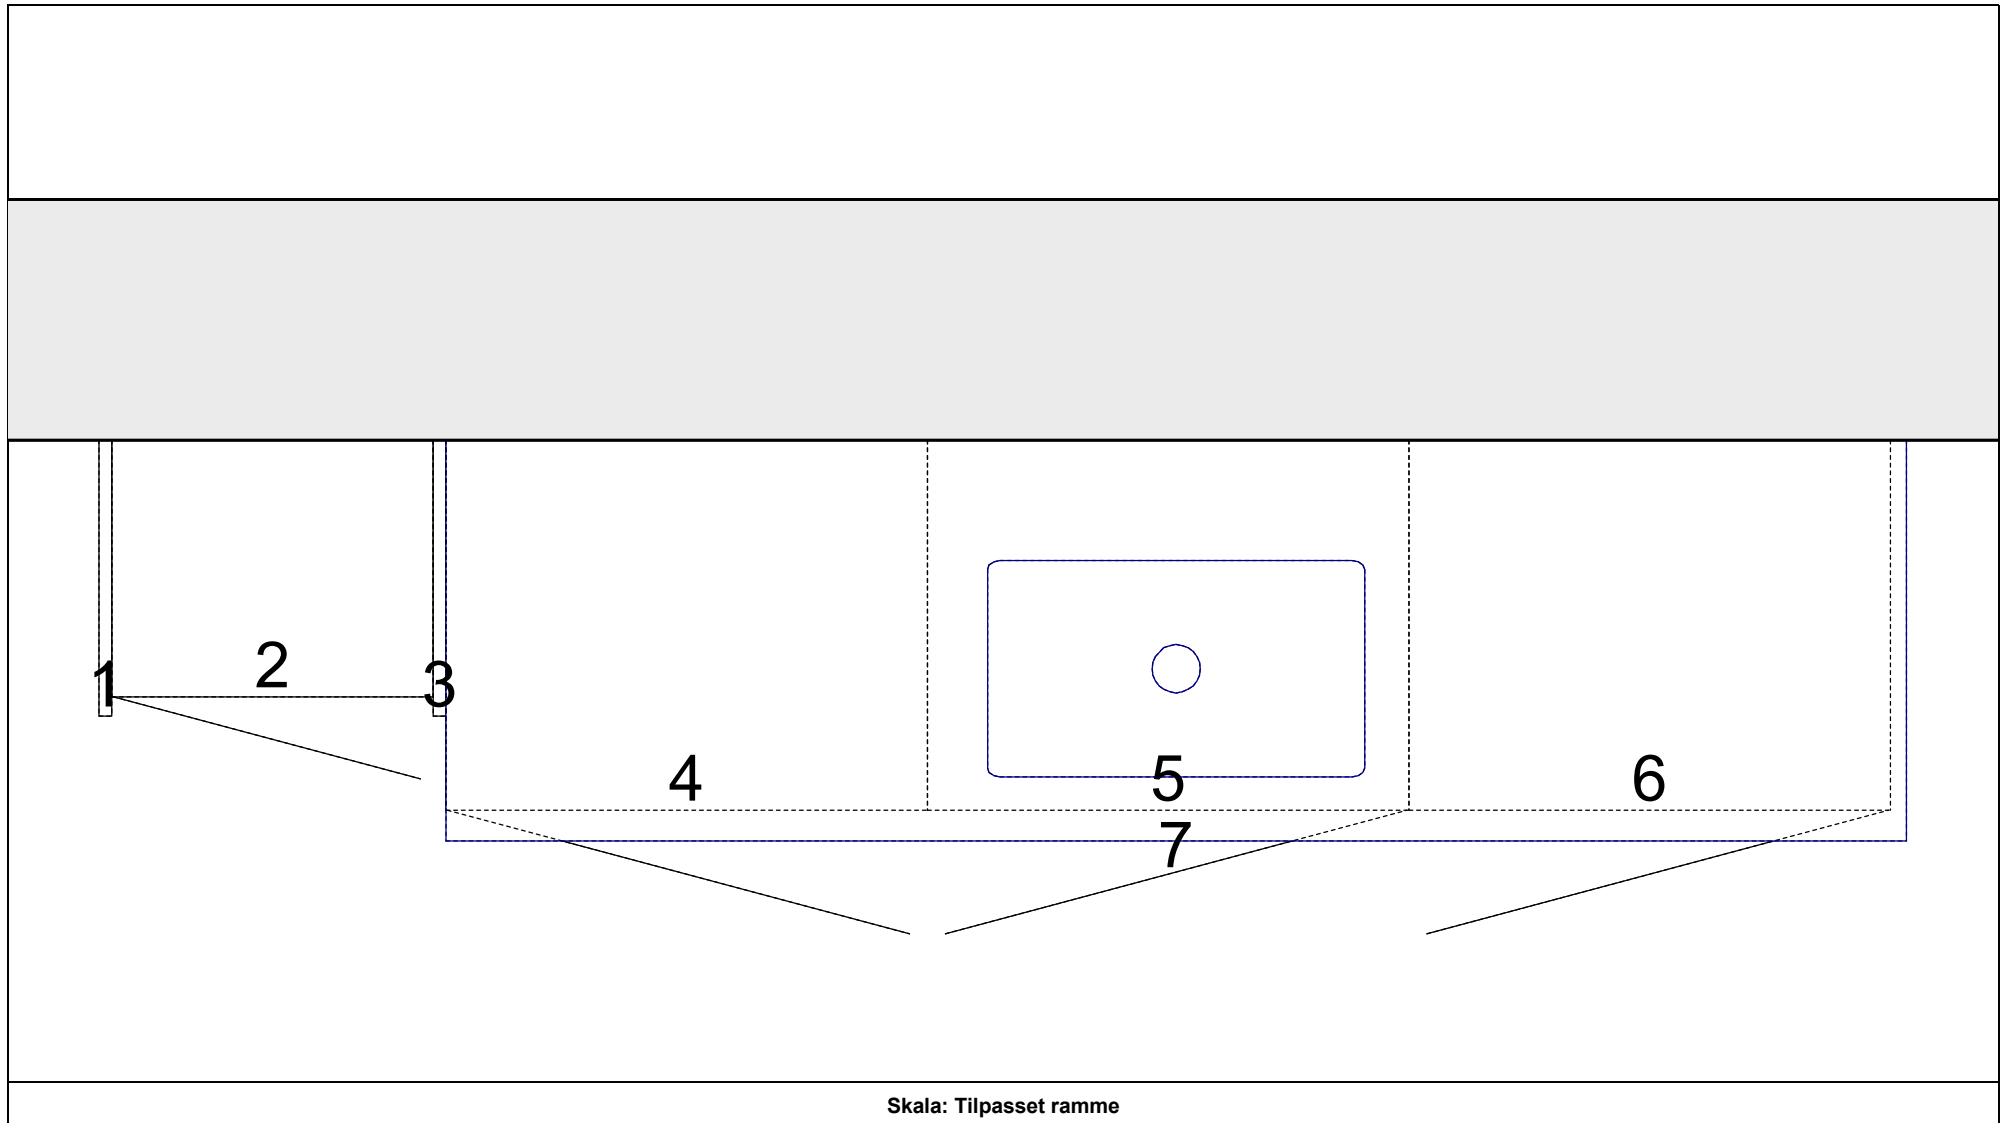

OBS: Udskriften er kun retningsgivende. Dybdemål er ekskl. skabslåger.

Miljø 35 Credo Bad

OBS: Udskriften er kun retningsgivende. Dybdemål er ekskl. skabslåger.

Vordingborg Køkkenet A/S Langøvej 7-9, 4760 Vordingborg Telefon: Fax: CVR/SE-nr.: 15502304	Marmorline bordplader (VO) 2019-1 DK Vaskebordplade :Marmor Udførelse bordplade :01 Hvid/Hvid Udførelse overflade :Mat Tykkelse bordplade :23 mm Forkant profil :Standard forkant R3 Overløbshul :Ja Armatu rhul :Ja Skraskæring :Nej	Vordingborg Køkkenet Århus Viborgvej 280 8210 Aarhus V Telefon Fax Tlf. priv. Mobil E-mail
---	--	---

<p>Vordingborg Køkkenet A/S Langøvej 7-9, 4760 Vordingborg Telefon: Fax: CVR/SE-nr.: 15502304</p>	<p>Marmorline bordplader (VO) 2019-1 DK</p> <p>Vaskebordplade :Marmor Udførelse bordplade :01 Hvid/Hvid Udførelse overflade :Mat Tykkelse bordplade :23 mm Forkant profil :Standard forkant R3 Overløbshul :Ja</p>	<p>Vordingborg Køkkenet Århus Viborgvej 280</p> <p>8210 Aarhus V Telefon Fax Tlf. priv. Mobil E-mail</p>
--	--	--