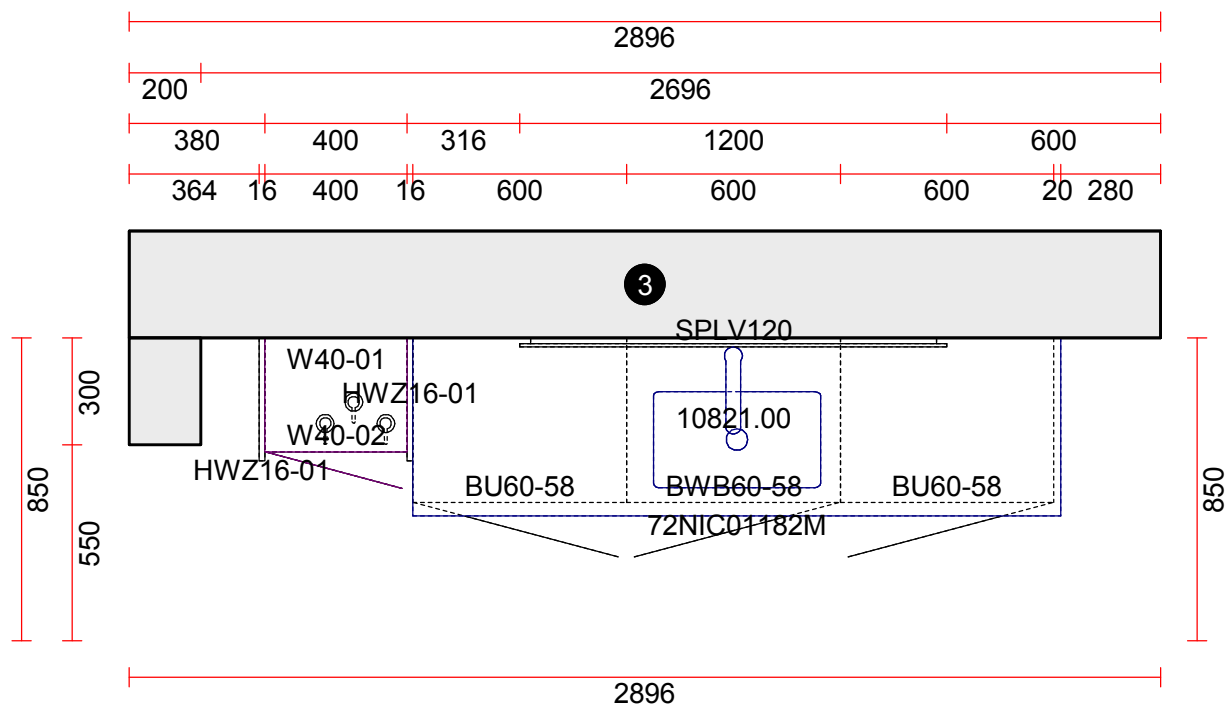

OBS: Udskriften er kun retningsgivende. Dybdemål er ekskl. skabslåger.

Miljø 35 Credo Bad

OBS: Udskriften er kun retningsgivende. Dybdemål er ekskl. skabslåger.

Vordingborg Køkkenet A/S Langøvej 7-9, 4760 Vordingborg Telefon: Fax: CVR/SE-nr.: 15502304	Marmorline bordplader (VO) 2019-1 DK Vaskebordplade :Marmor Udførelse bordplade :01 Hvid/Hvid Udførelse overflade :Mat Tykkelse bordplade :23 mm Forkant profil :Standard forkant R3 Overløbshul :Ja Armatu rhul :Ja Skraskæring :Nej	Vordingborg Køkkenet Århus Viborgvej 280 8210 Aarhus V Telefon Fax Tlf. priv. Mobil E-mail
---	--	---

<p>Vordingborg Køkkenet A/S Langøvej 7-9, 4760 Vordingborg Telefon: Fax: CVR/SE-nr.: 15502304</p>	<p>Marmorline bordplader (VO) 2019-1 DK</p> <p>Vaskebordplade :Marmor Udførelse bordplade :01 Hvid/Hvid Udførelse overflade :Mat Tykkelse bordplade :23 mm Forkant profil :Standard forkant R3 Overløbshul :Ja</p>	<p>Vordingborg Køkkenet Århus Viborgvej 280</p> <p>8210 Aarhus V Telefon Fax Tlf. priv. Mobil E-mail</p>
--	--	--