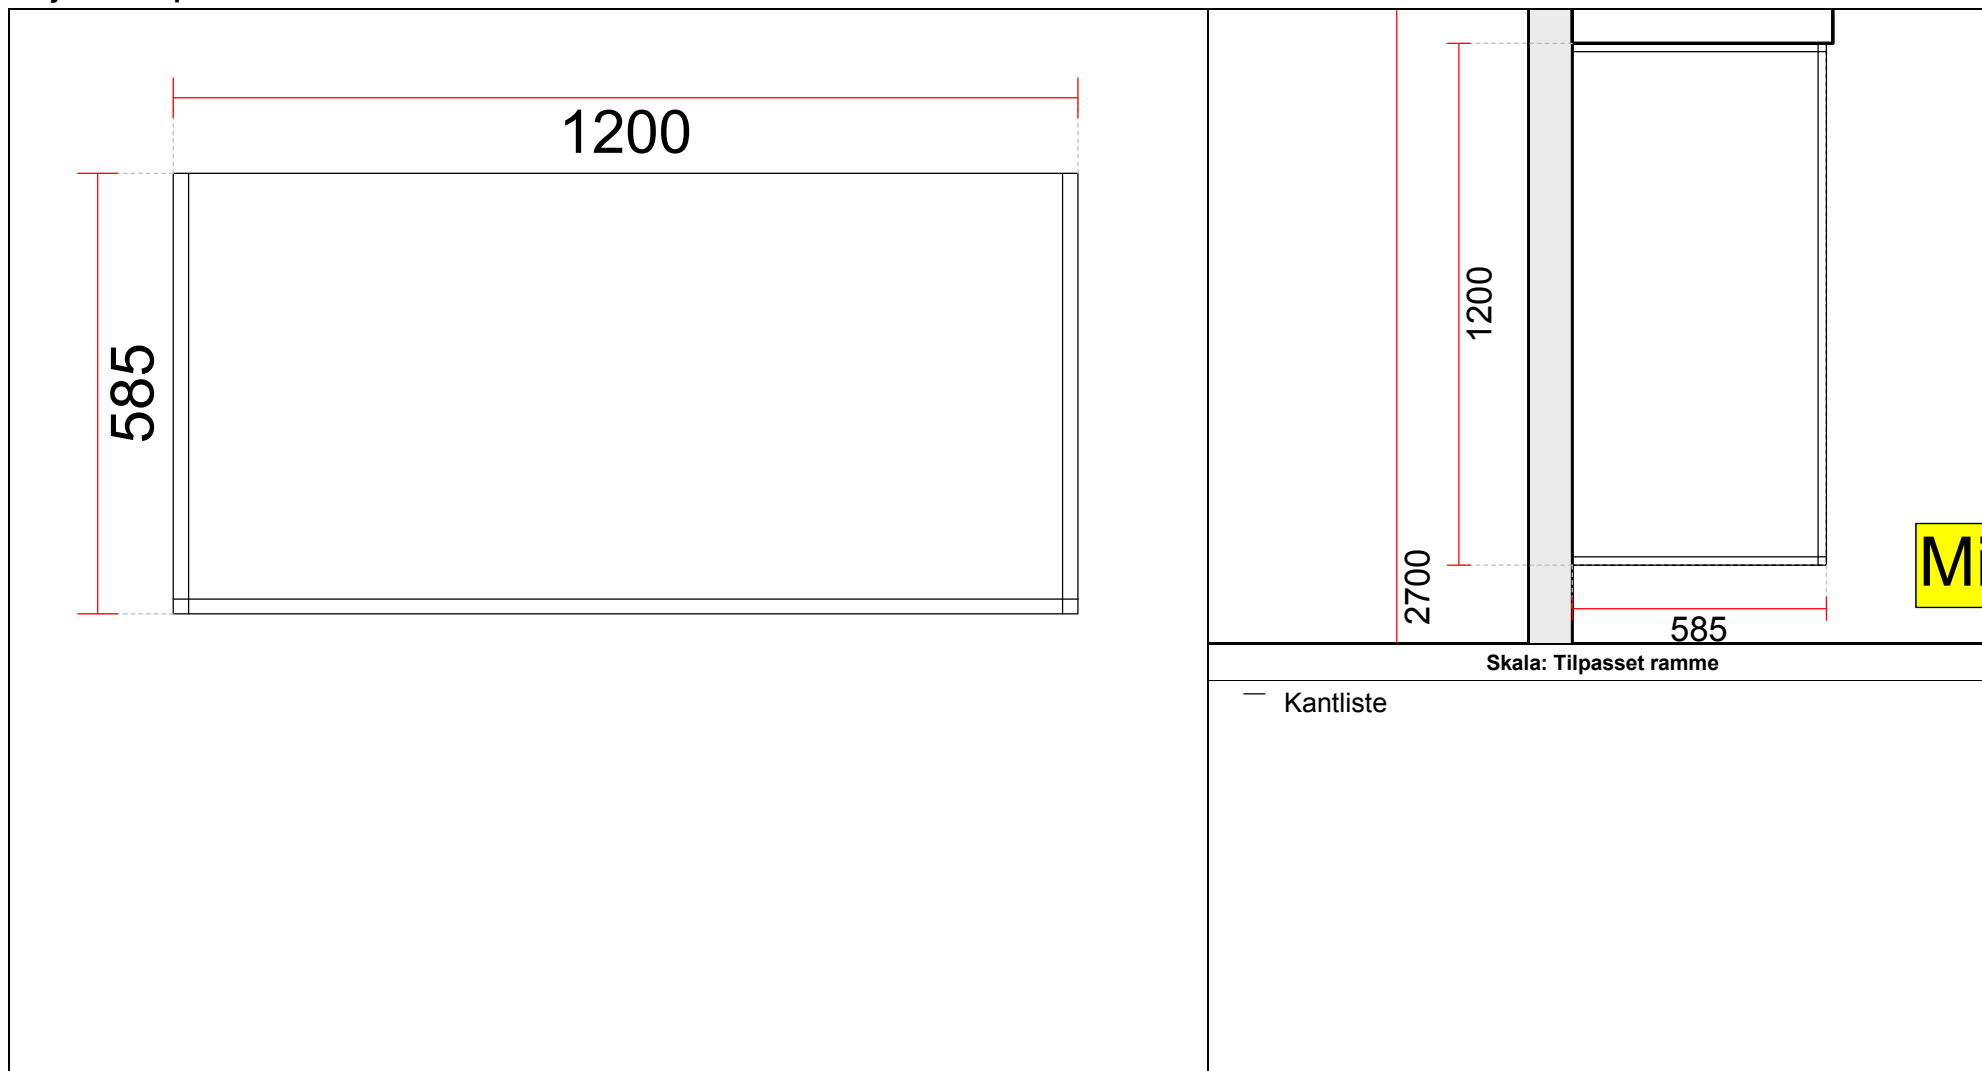

Vordingborg Køkkenet A/S

Langøvej 7-9,
4760 Vordingborg
Telefon: Fax:
CVR/SE-nr.: 15502304

Vordingborg Plus 2019-2 DK

Bordplade :KU-DM Kunststof mat, D-kant
Bordplade-farve :186 Black
Bordplade-kantudførelse :D Lige décor-kant mat
Bordplade-kantfarve :186 Black
Bordplade hjørner :E Firkantet
Farven på bagkantsliste :Ingen WAP

Vordingborg Køkkenet Århus
Viborgvej 280

8210 Aarhus V
Telefon Fax
Tlf. priv. Mobil
E-mail