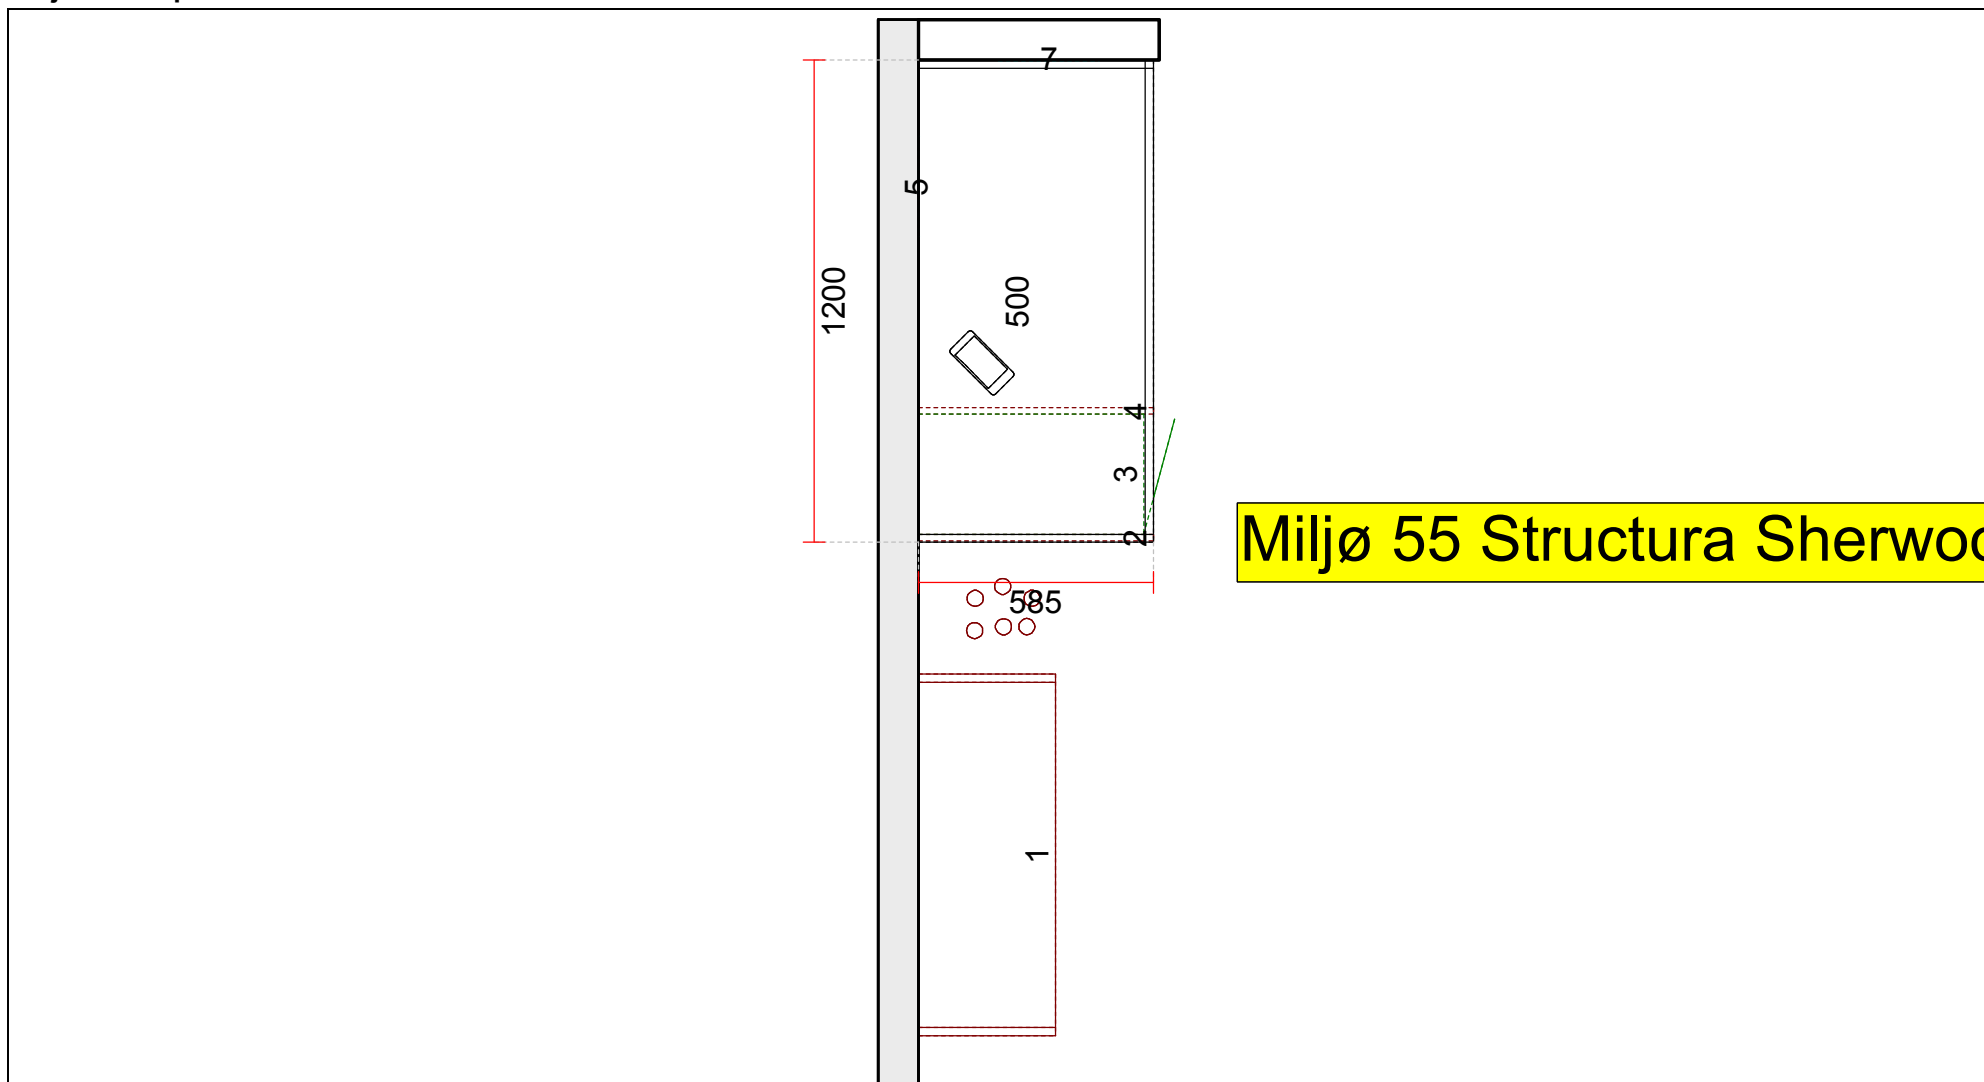

OBS: Udskriften er kun retningsgivende. Dybdemål er ekskl. skabslåger.

Miljø 55 Structura Sherwood Kontor

OBS: Udskriften er kun retningsgivende. Dybdemål er ekskl. skabslåger.

Skala: Tilpasset ramme

OBS: Udskriften er kun retningsgivende. Dybdemål er ekskl. skabslåger.

Skala: Tilpasset ramme

OBS: Udskriften er kun retningsgivende. Dybdemål er ekskl. skabslåger.

Skala: Tilpasset ramme

Vordingborg Køkkenet A/S

Langøvej 7-9,
4760 Vordingborg
Telefon: Fax:
CVR/SE-nr.: 15502304