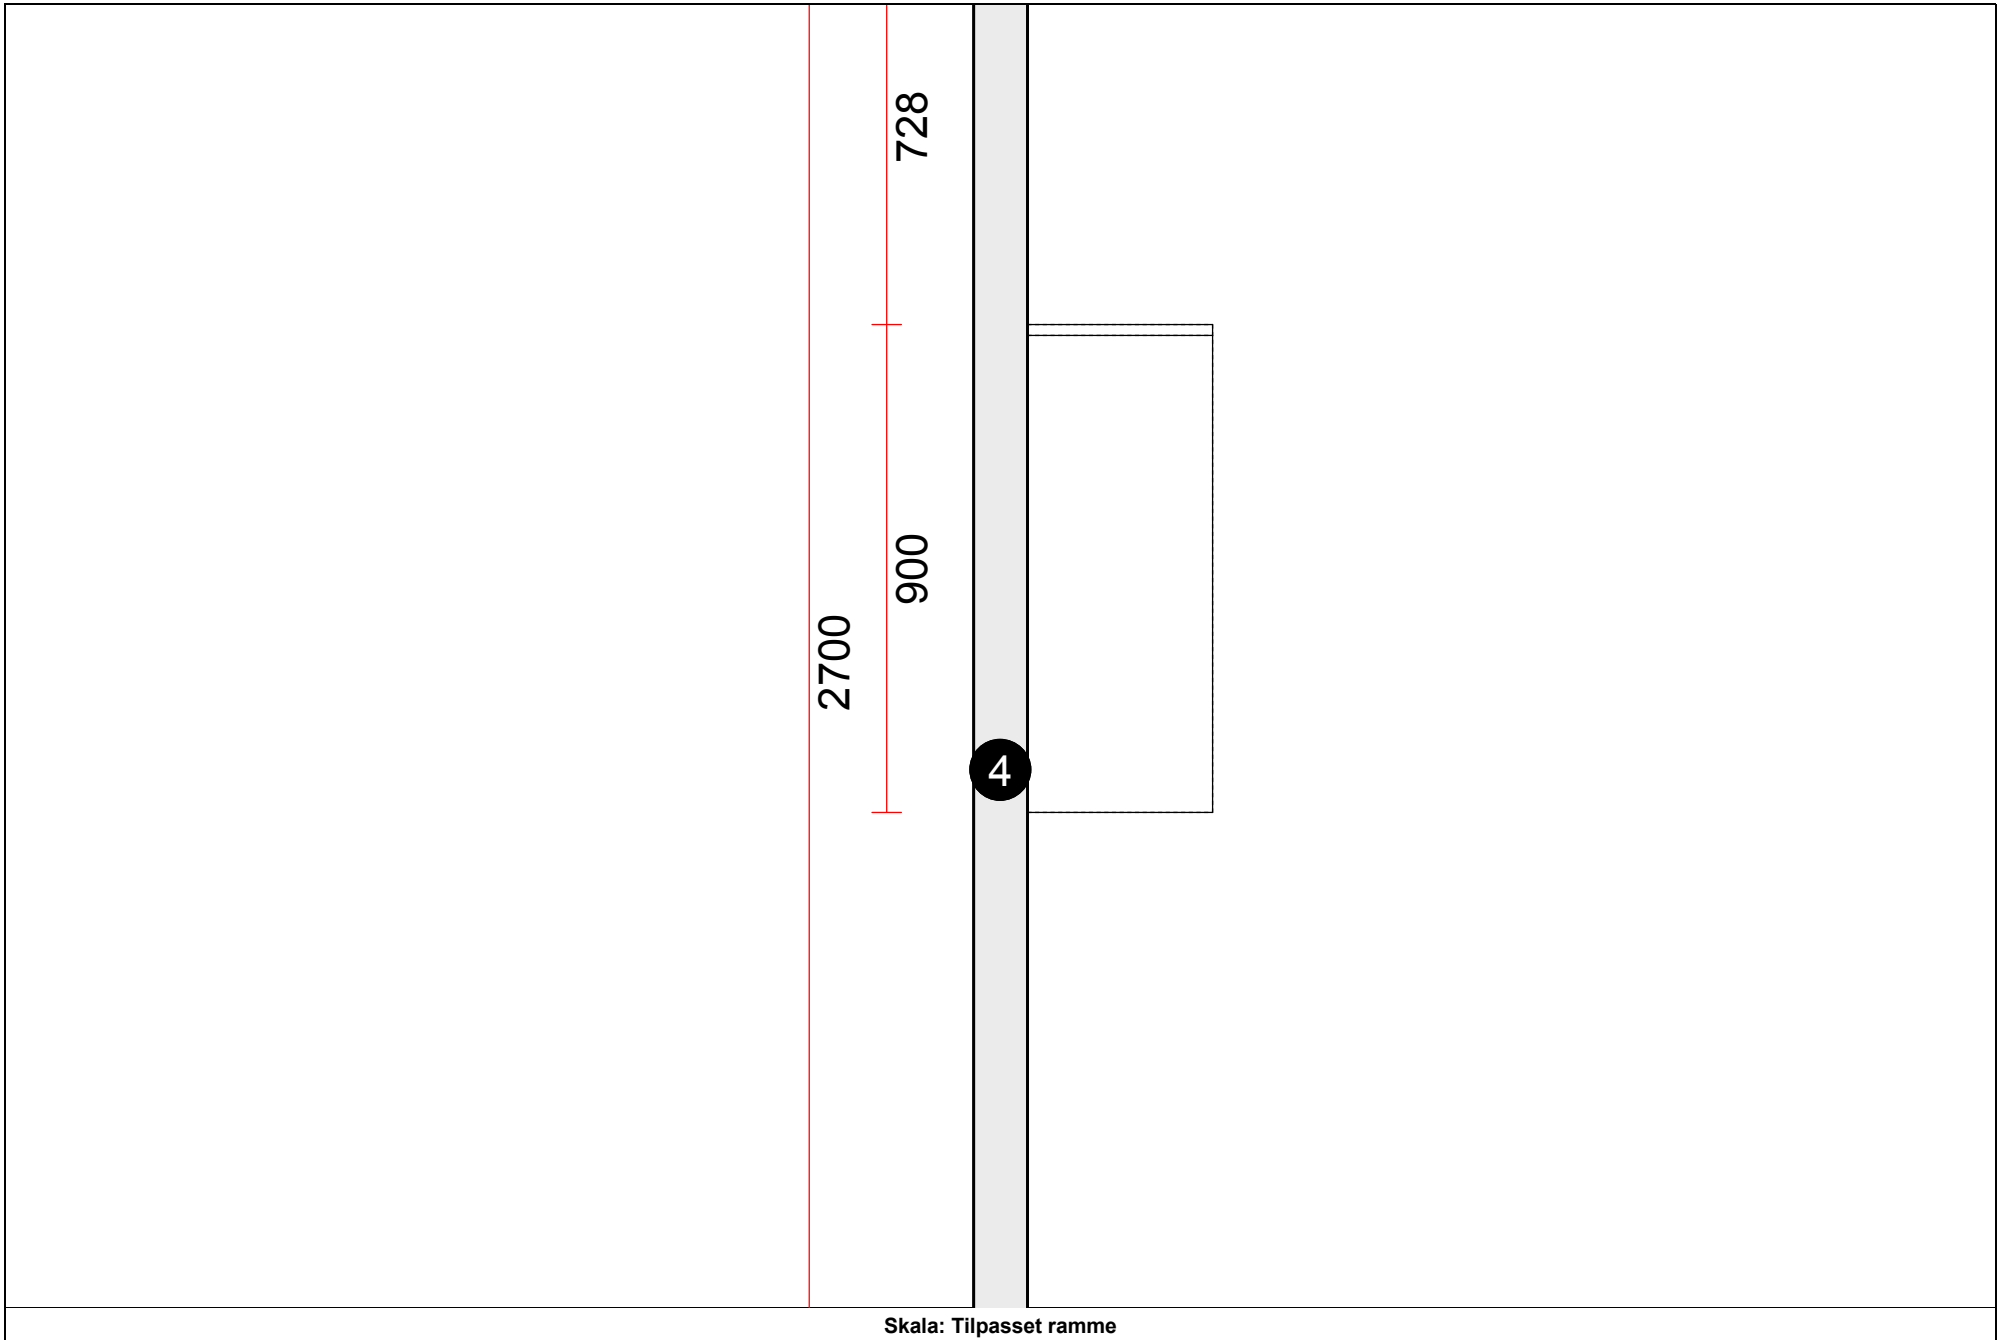

Skala: Tilpasset ramme