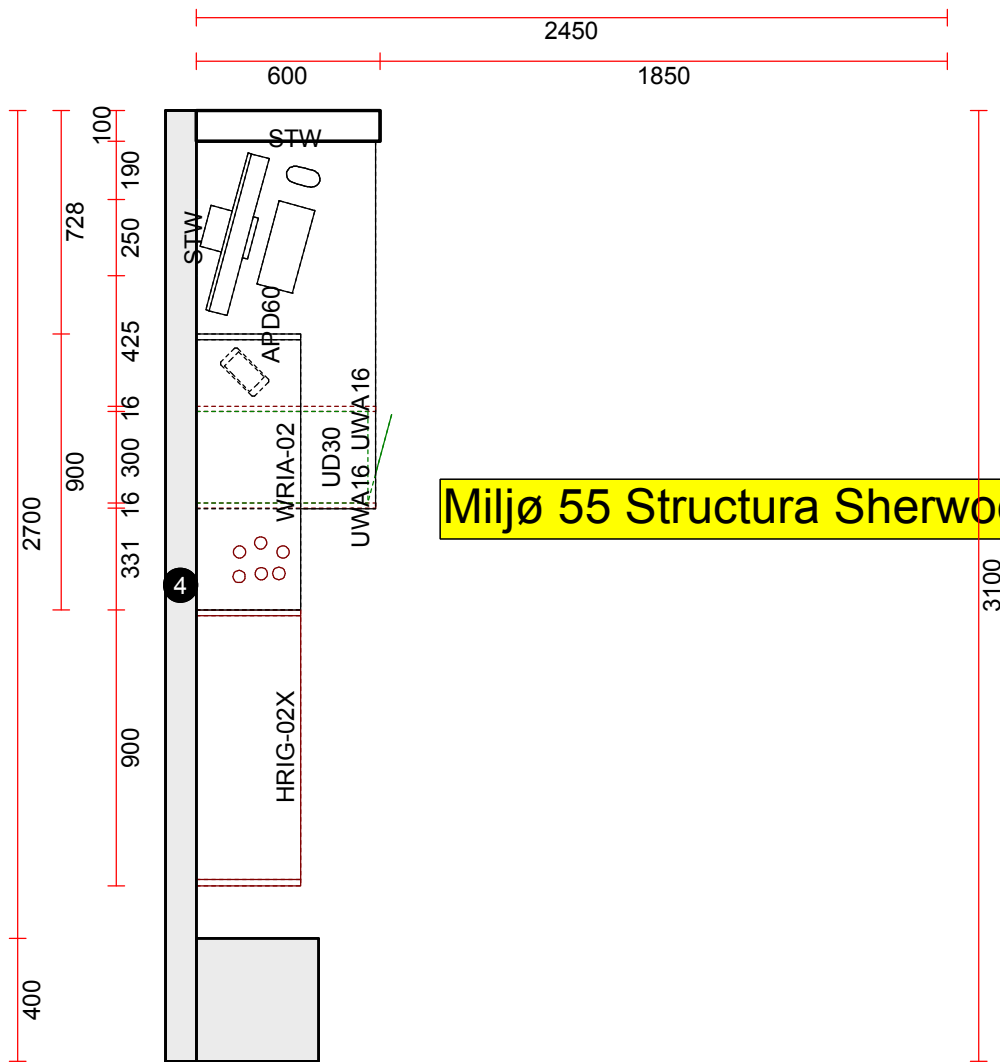

OBS: Udskriften er kun retningsgivende. Dybdemål er ekskl. skabslåger.

Miljø 55 Structura Sherwood Kontor

OBS: Udskriften er kun retningsgivende. Dybdemål er ekskl. skabslåger.

Skala: Tilpasset ramme

OBS: Udskriften er kun retningsgivende. Dybdemål er ekskl. skabslåger.

Skala: Tilpasset ramme

OBS: Udskriften er kun retningsgivende. Dybdemål er ekskl. skabslåger.

Skala: Tilpasset ramme

Vordingborg Køkkenet A/S

Langøvej 7-9,
4760 Vordingborg
Telefon: Fax:
CVR/SE-nr.: 15502304