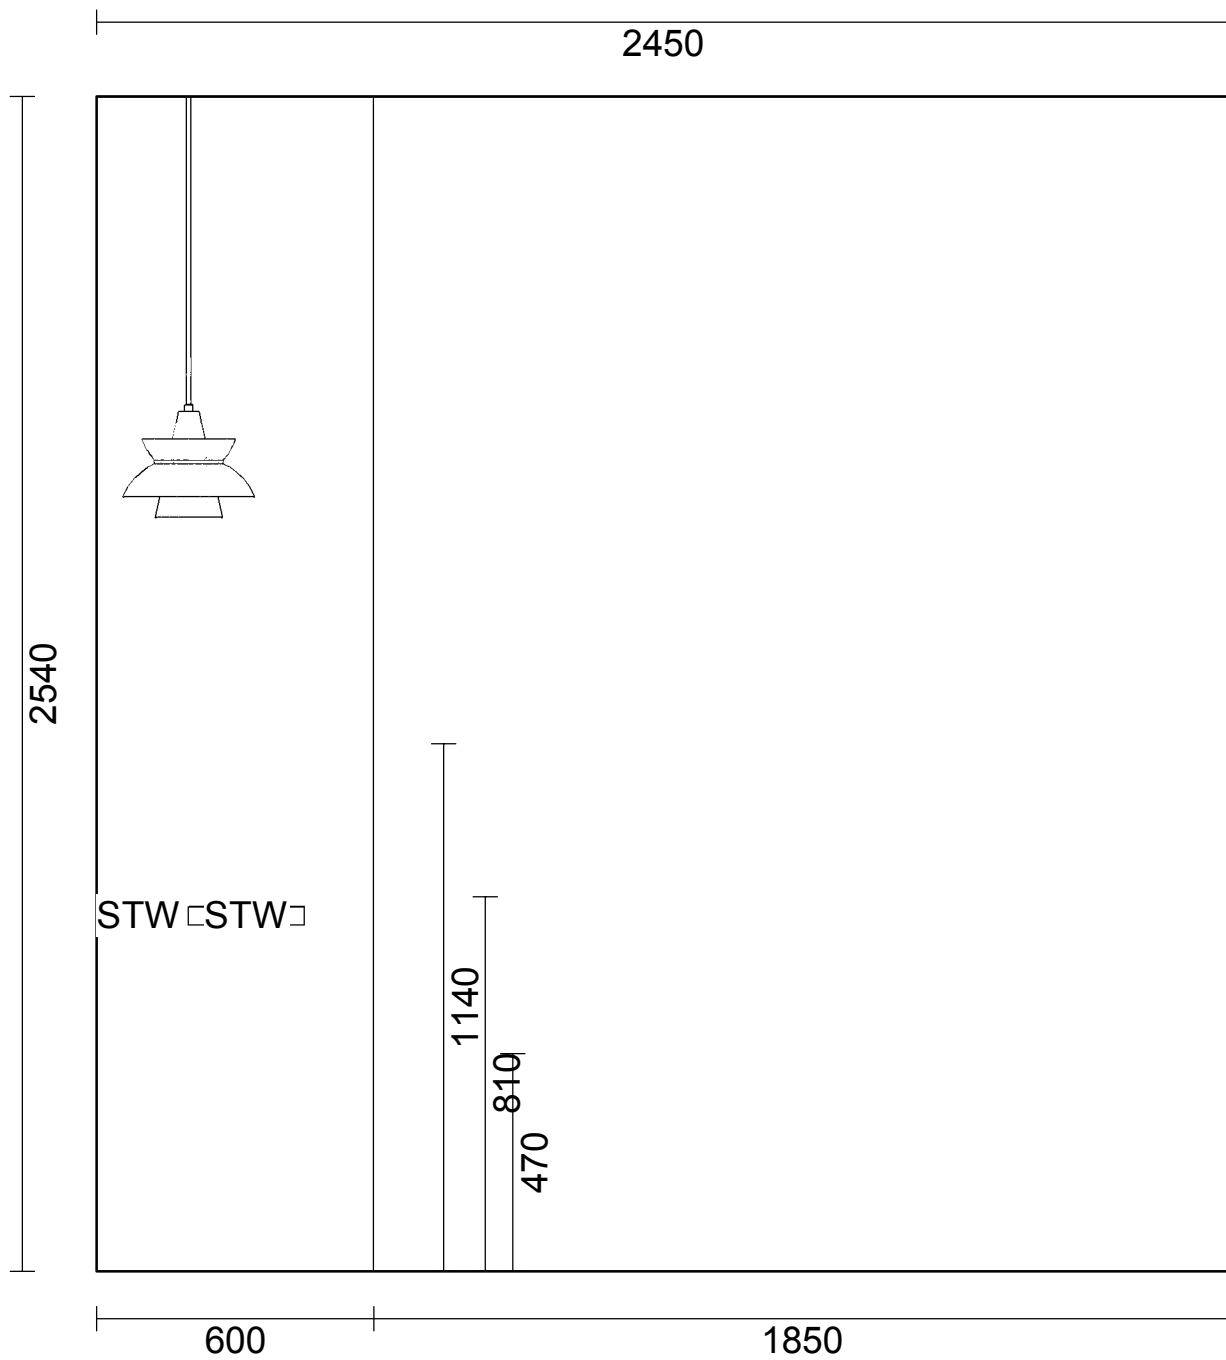

OBS: Udskriften er kun retningsgivende. Dybdemål er ekskl. skabslåger.

Miljø 55 Structura Sherwood Kontor

OBS: Udskriften er kun retningsgivende. Dybdemål er ekskl. skabslåger.

Skala: Tilpasset ramme

OBS: Udskriften er kun retningsgivende. Dybdemål er ekskl. skabslåger.

Skala: Tilpasset ramme

OBS: Udskriften er kun retningsgivende. Dybdemål er ekskl. skabslåger.

Skala: Tilpasset ramme

Vordingborg Køkkenet A/S

Langøvej 7-9,
4760 Vordingborg
Telefon: Fax:
CVR/SE-nr.: 15502304

Vordingborg Plus 2019-2 DK

Bordplade :KU-DM Kunststof mat, D-kant
Bordplade-farve :186 Black
Bordplade-kantudførelse :D Lige décor-kant mat
Bordplade-kantfarve :186 Black
Bordplade hjørner :E Firkantet
Farven på bagkantsliste :Ingen WAP