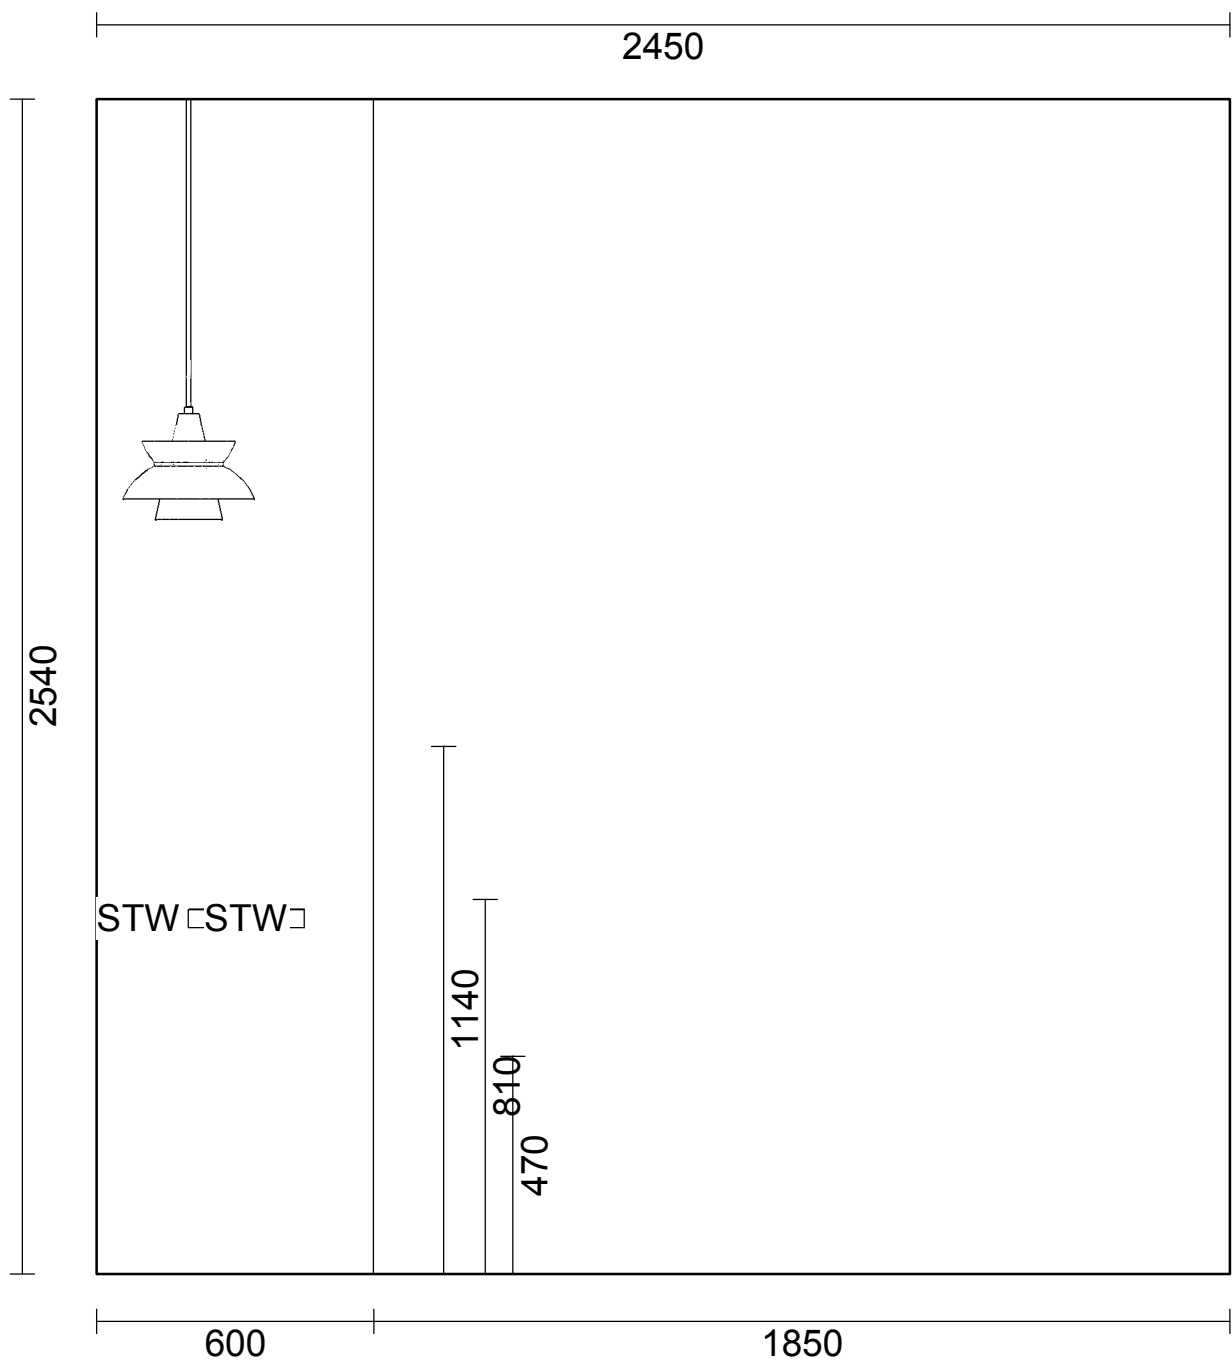

OBS: Udskriften er kun retningsgivende. Dybdemål er ekskl. skabslåger.

Miljø 55 Structura Sherwood Kontor

OBS: Udskriften er kun retningsgivende. Dybdemål er ekskl. skabslåger.

Skala: Tilpasset ramme

OBS: Udskriften er kun retningsgivende. Dybdemål er ekskl. skabslåger.

Skala: Tilpasset ramme

OBS: Udskriften er kun retningsgivende. Dybdemål er ekskl. skabslåger.

Skala: Tilpasset ramme

Vordingborg Køkkenet A/S

Langøvej 7-9,
4760 Vordingborg
Telefon: Fax:
CVR/SE-nr.: 15502304

Vordingborg Plus 2019-2 DK

Bordplade :KU-DM Kunststof mat, D-kant
Bordplade-farve :186 Black
Bordplade-kantudførelse :D Lige décor-kant mat
Bordplade-kantfarve :186 Black
Bordplade hjørner :E Firkantet
Farven på bagkantsliste :Ingen WAP