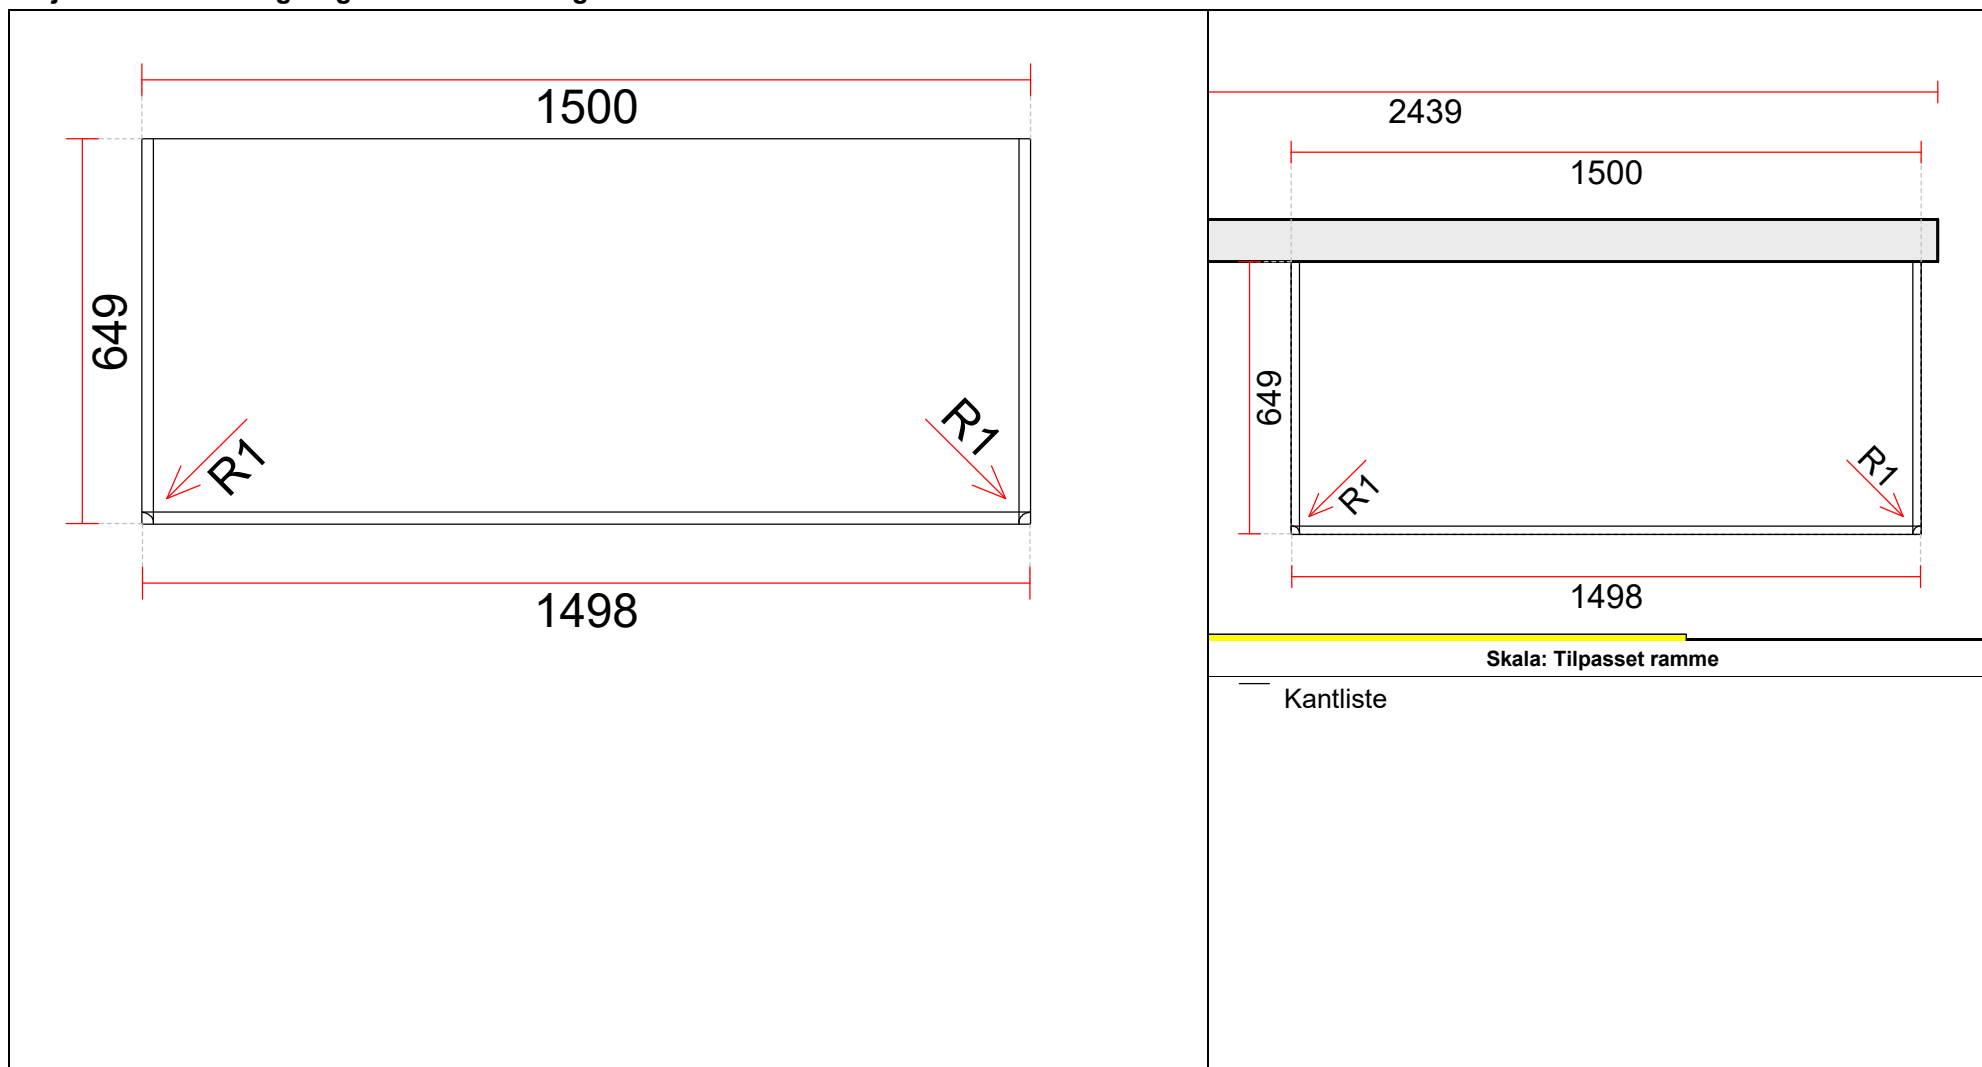

Vordingborg Køkkenet A/S

Langøvej 7-9,
4760 Vordingborg
Telefon: Fax:
CVR/SE-nr.: 15502304

Vordingborg Plus 2021-7 DK

Bordplader :KU-DM Kunststof mat, D-kant
Bordplade-farve :194 Slate grey
Bordplade-kantudførelse :D Lige décor-kant mat
Bordplade-kantfarve :194 Slate grey
Bordpladekant udvendigt hjørne :E Firkantet

Vordingborg Køkkenet Kolding
Egtved Alle 3

6000 Kolding
Telefon 75360100 Fax
Tlf. priv. Mobil
E-mail