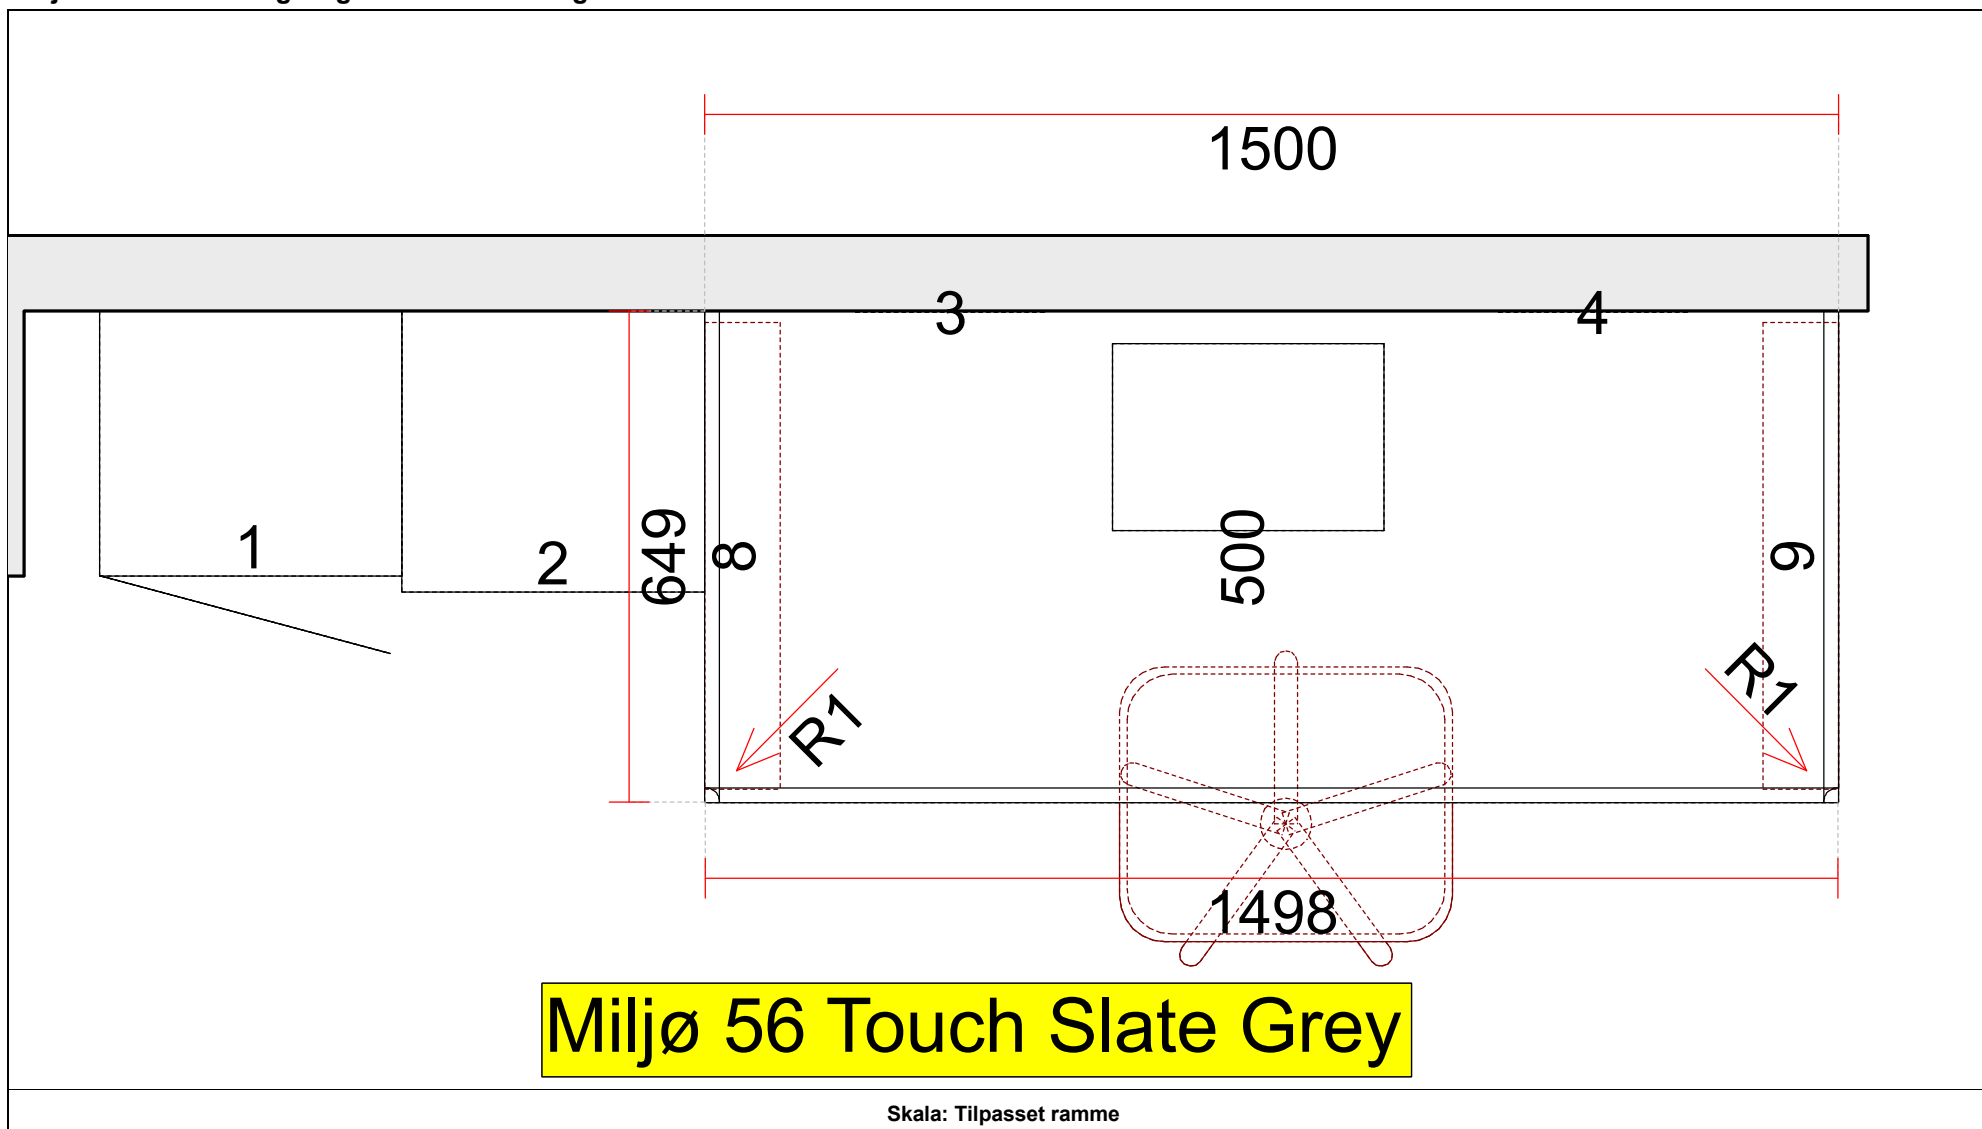

Luksus – alle har råd til

Siden 1963

OBS: Udskriften er kun retningsgivende. Dybdemål er ekskl. skabslåger.

**VORDINGBORG
KØKKENET**

Luksus – alle har råd til

Siden 1963

Miljø 56 Touch Slate Grey

Skala: Tilpasset ramme