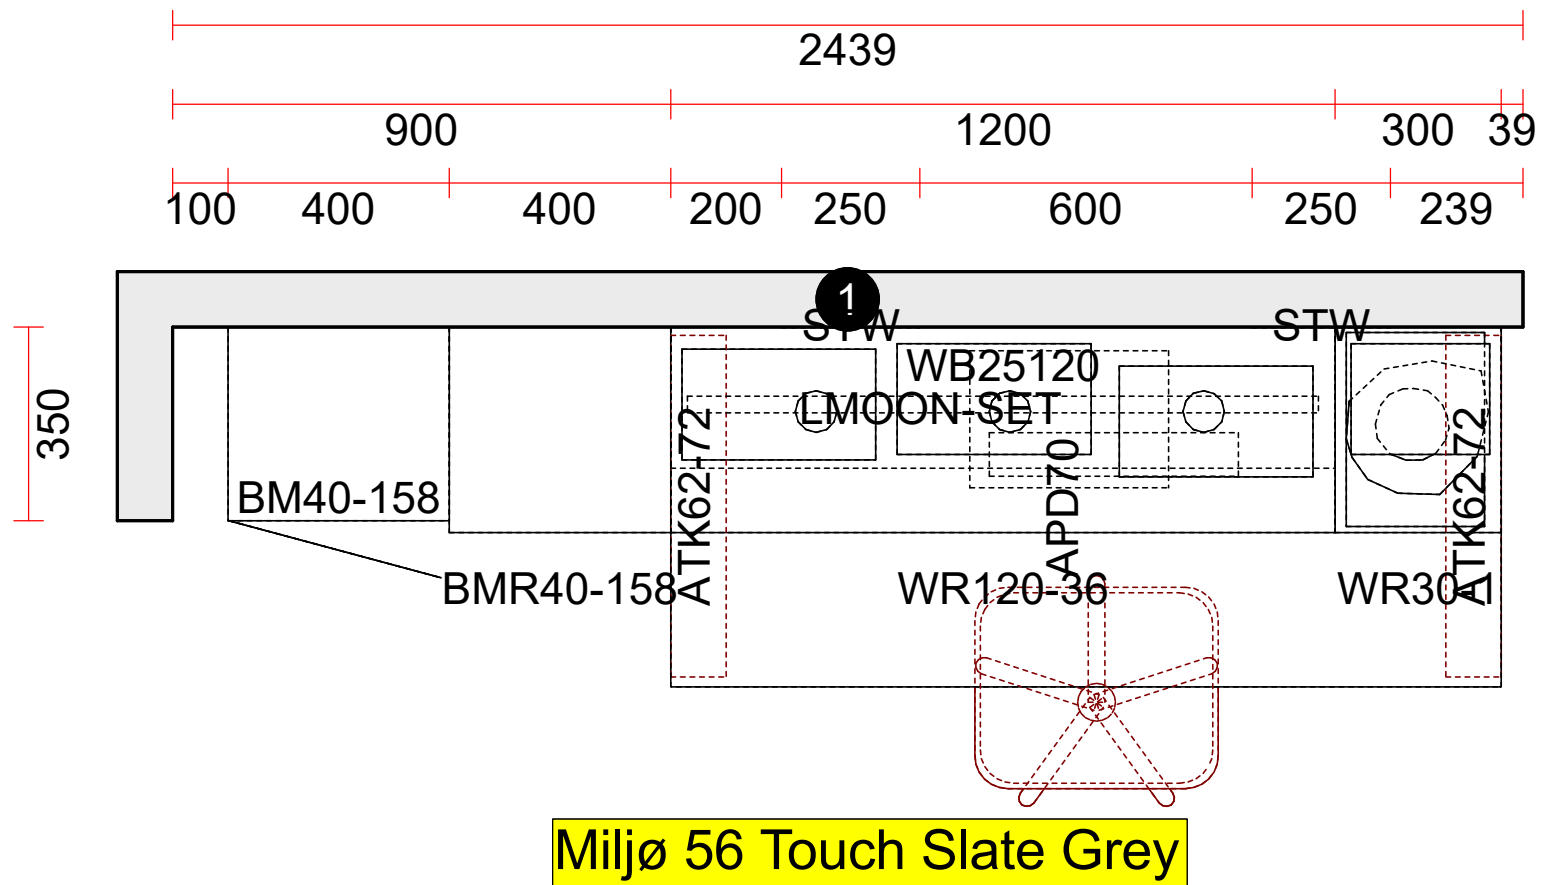

OBS: Udskriften er kun retningsgivende. Dybdemål er ekskl. skabslåger.

**VORDINGBORG
KØKKENET**

Luksus – alle har råd til

Siden 1963