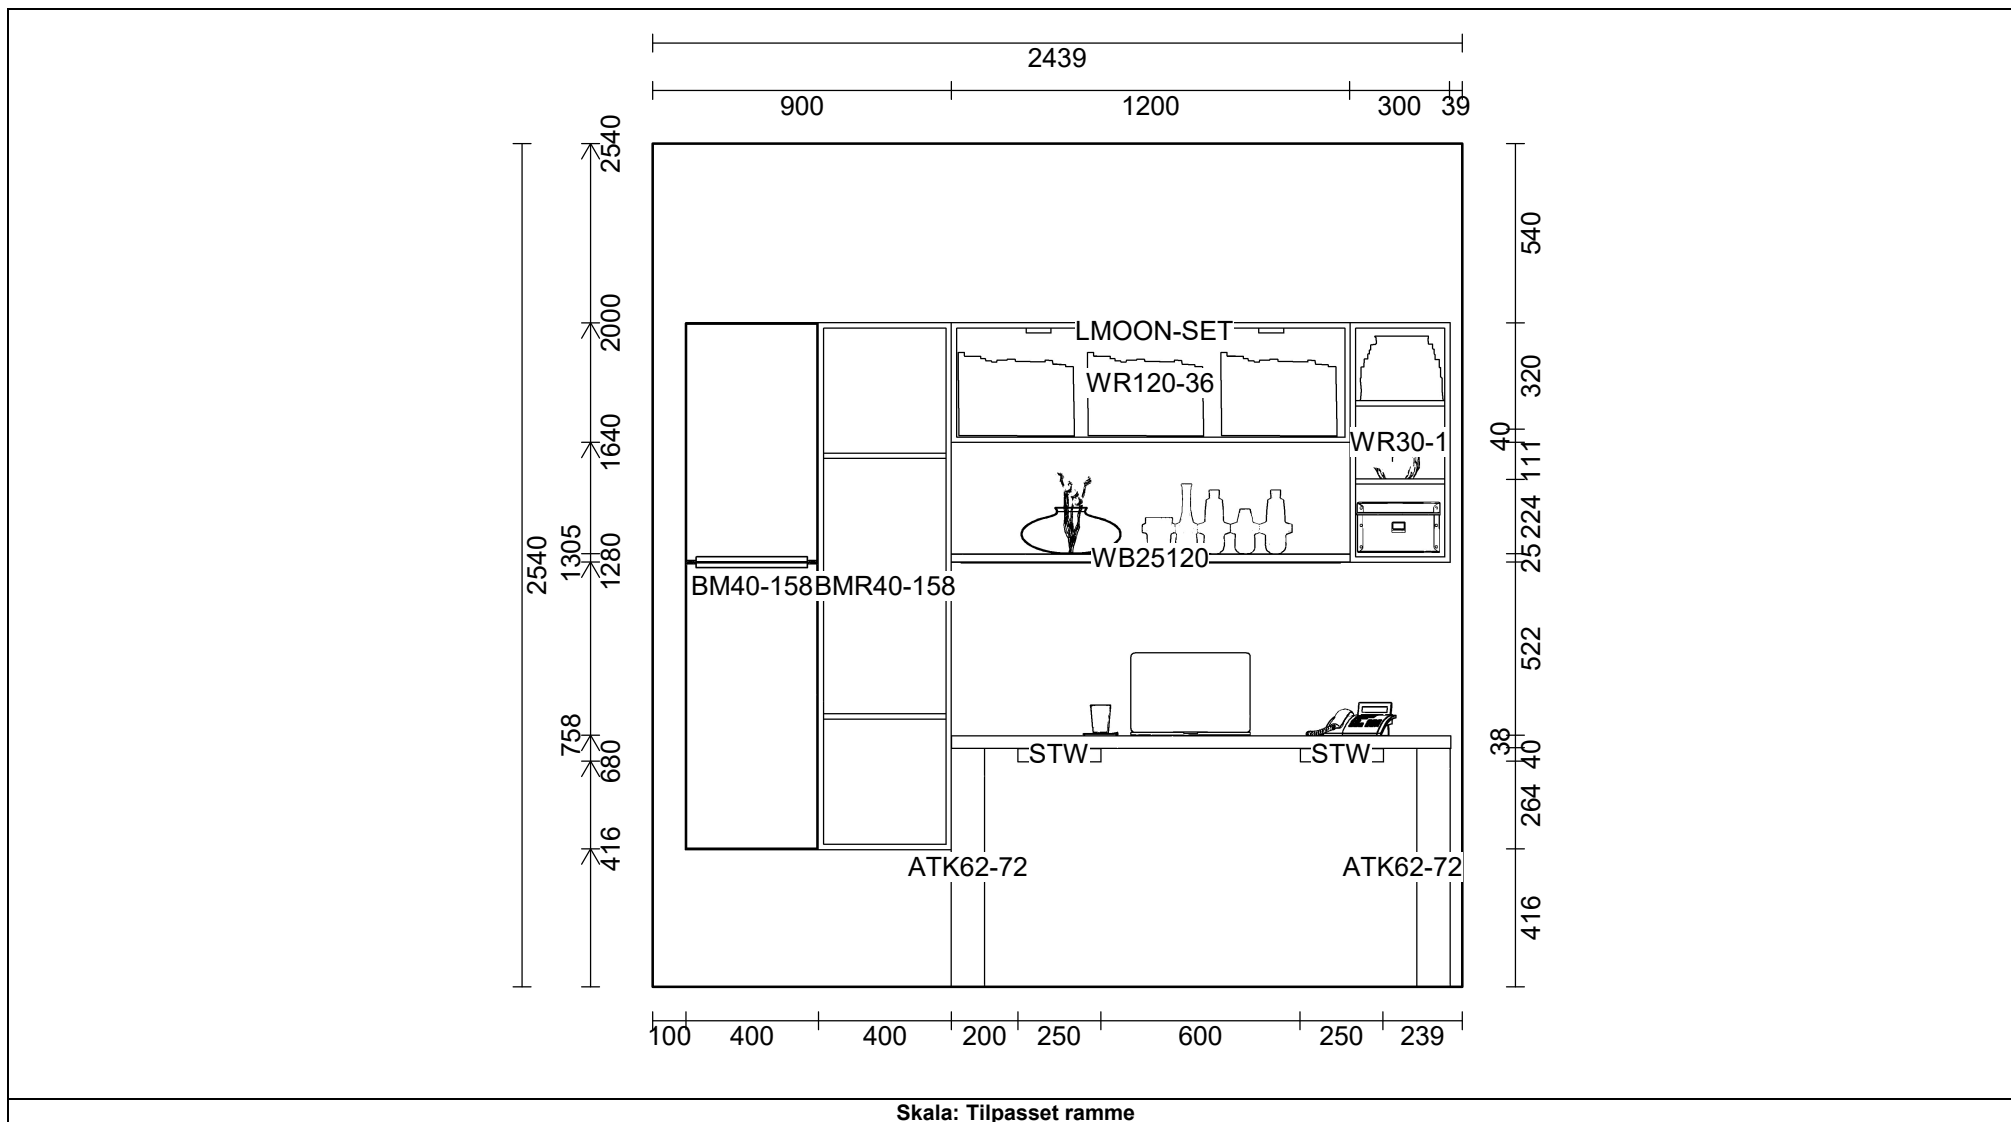

Luksus – alle har råd til

Siden 1963

OBS: Udskriften er kun retningsgivende. Dybdemål er ekskl. skabslåger.

**VORDINGBORG
KØKKENET**

Luksus – alle har råd til

Siden 1963

Miljø 56 Touch Slate Grey

Skala: Tilpasset ramme