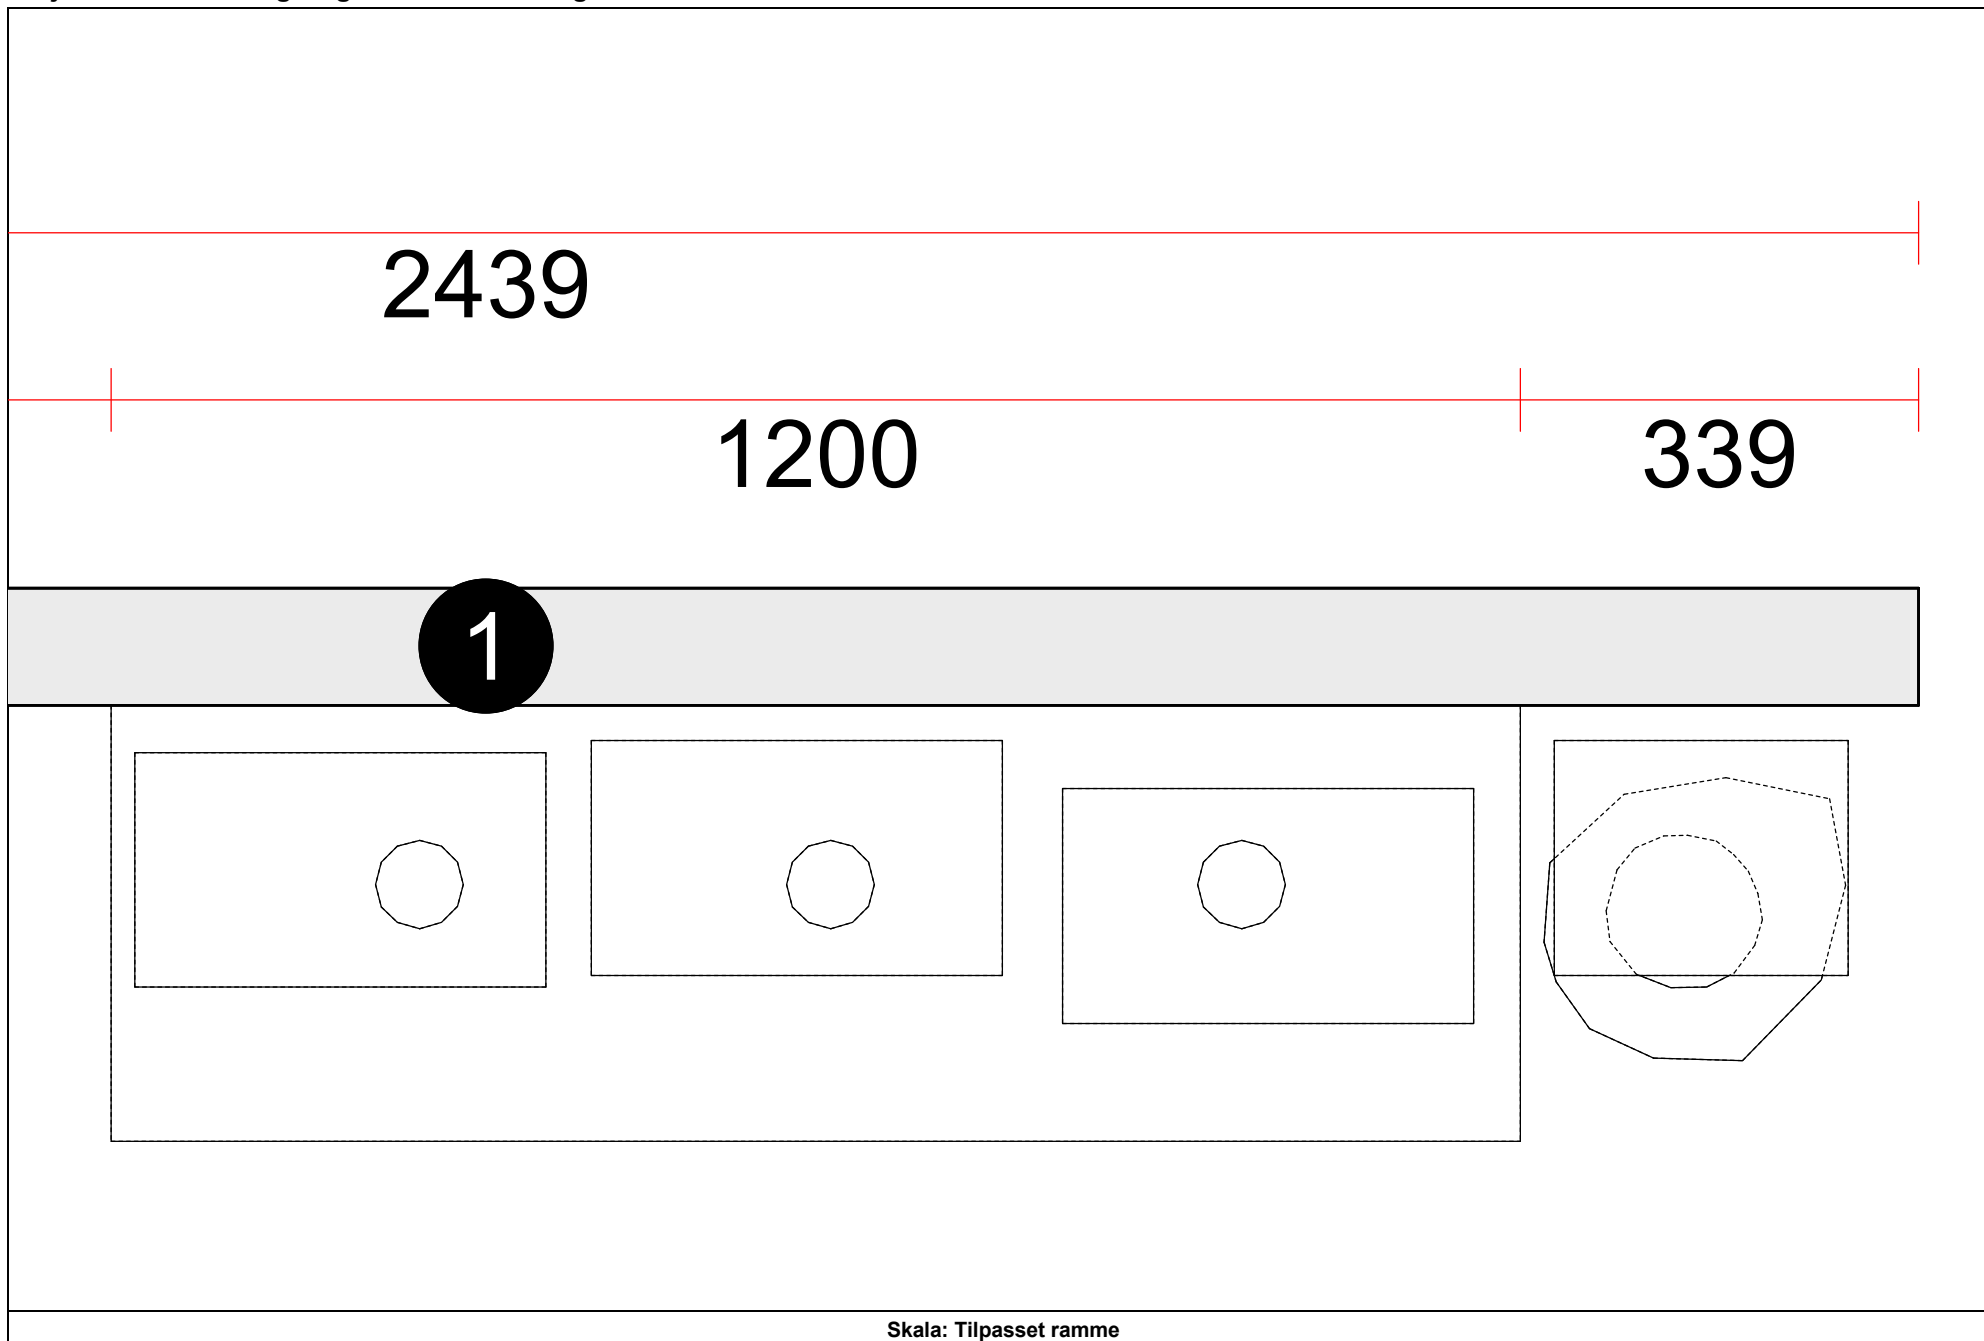

Skala: Tilpasset ramme