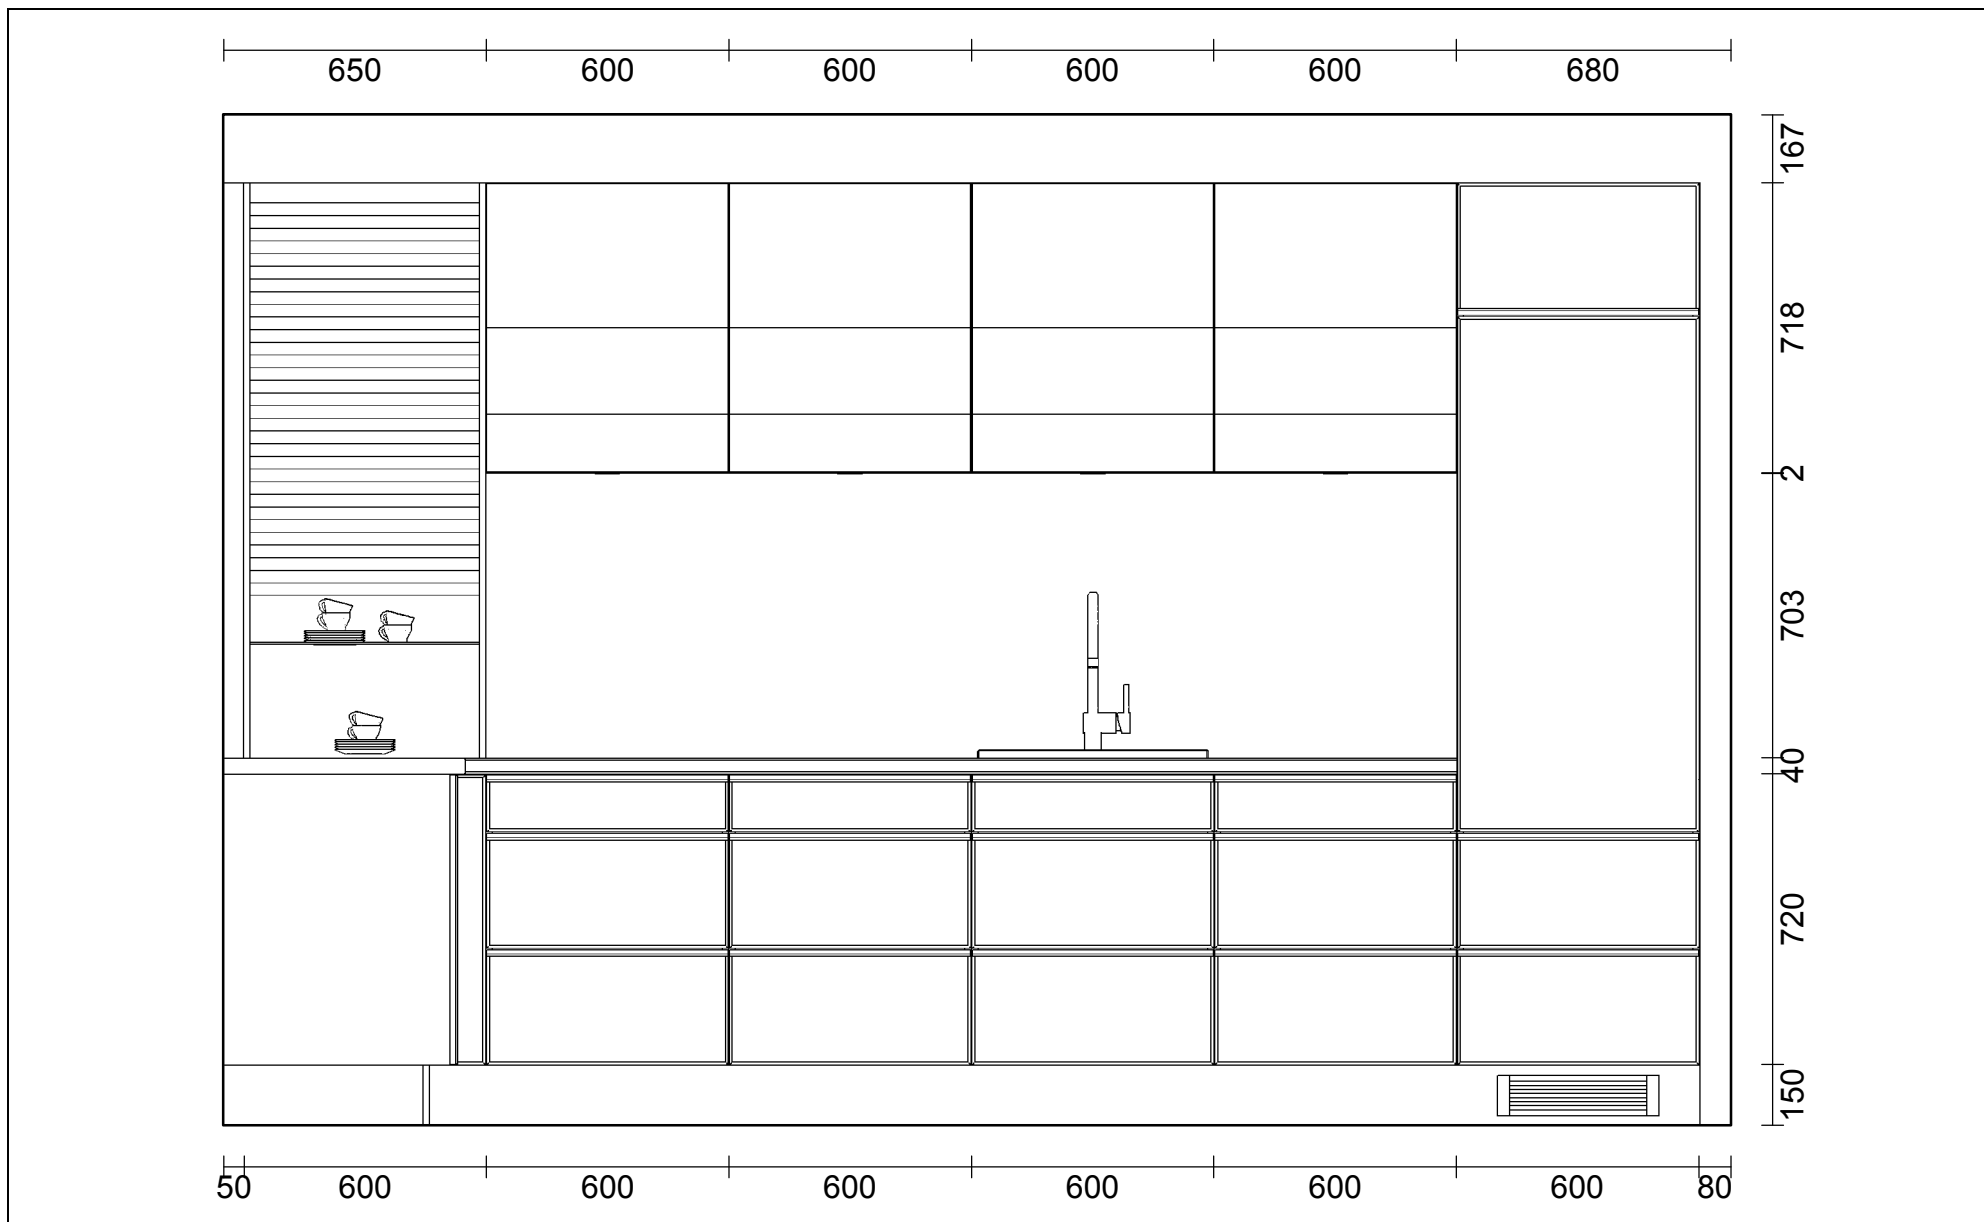

Bordplade :KU-NM Laminat mat, N-kant
 APL Bordplade decor :134 Cornish Slate Decor
 APL Bordplade kant :N N-kant mat
 udførelse
 APL Bordplade kant :999 Farve som APL-Dekor

Udstilling Esbjerg

Telefon Fax
 Tlf. priv. Mobil

Målestok: Tilpasset ramme