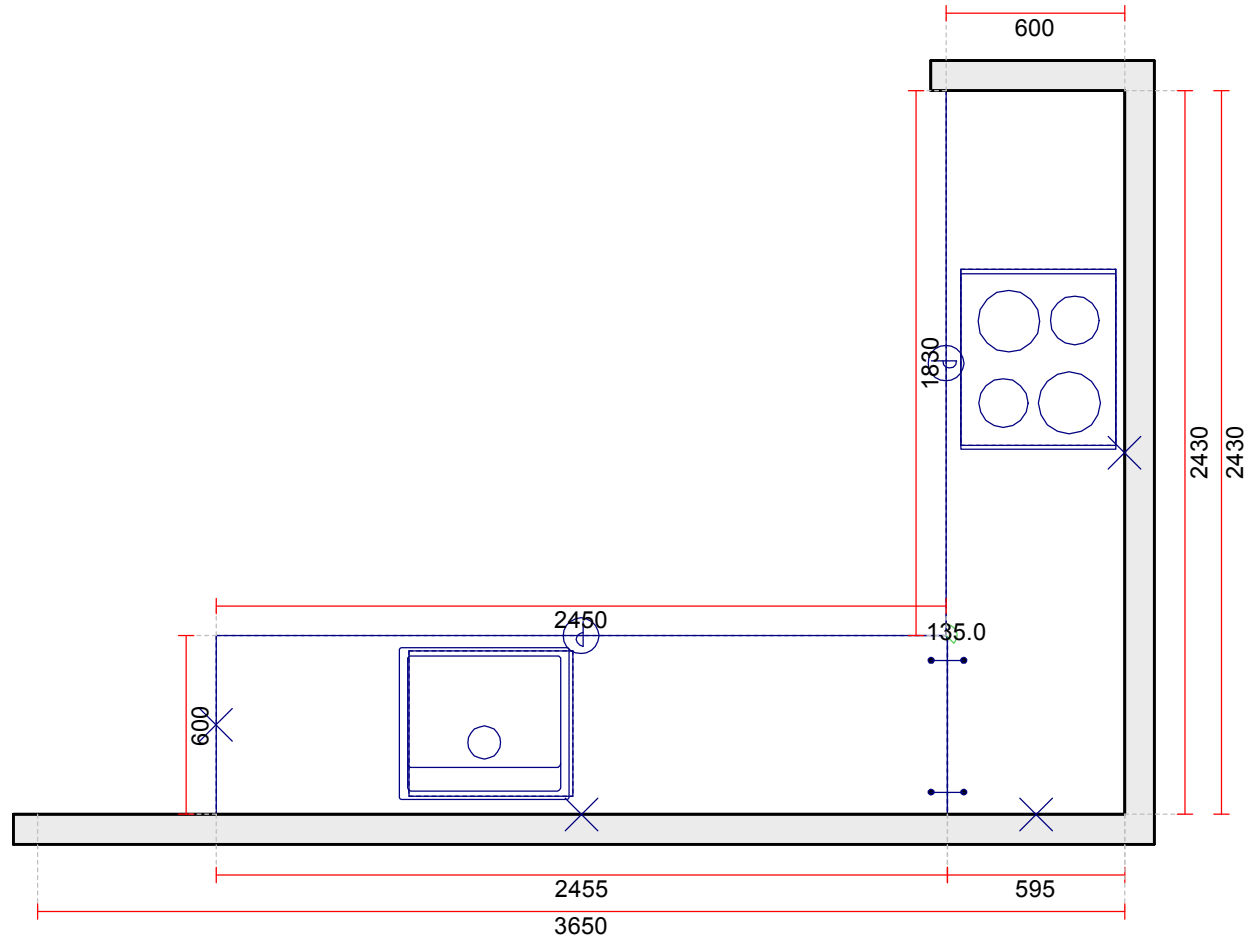

Målestok: Tilpasset ramme

Vordingborg Køkkenet A/S

Langøvej 7-9,
4760 Vordingborg
Telefon: 55352517 Fax: 55372104
CVR/SE-nr.: 15502304

Vordingborg Plus 2013-1 DK

Bordplade :KU-NM Laminat mat, N-kant
APL Bordplade decor :134 Cornish Slate Decor
APL Bordplade kant :N N-kant mat
udførelse
APL Bordplade kant :999 Farve som APL-Dekor

Udstilling Esbjerg

Telefon Fax
Tlf. priv. Mobil