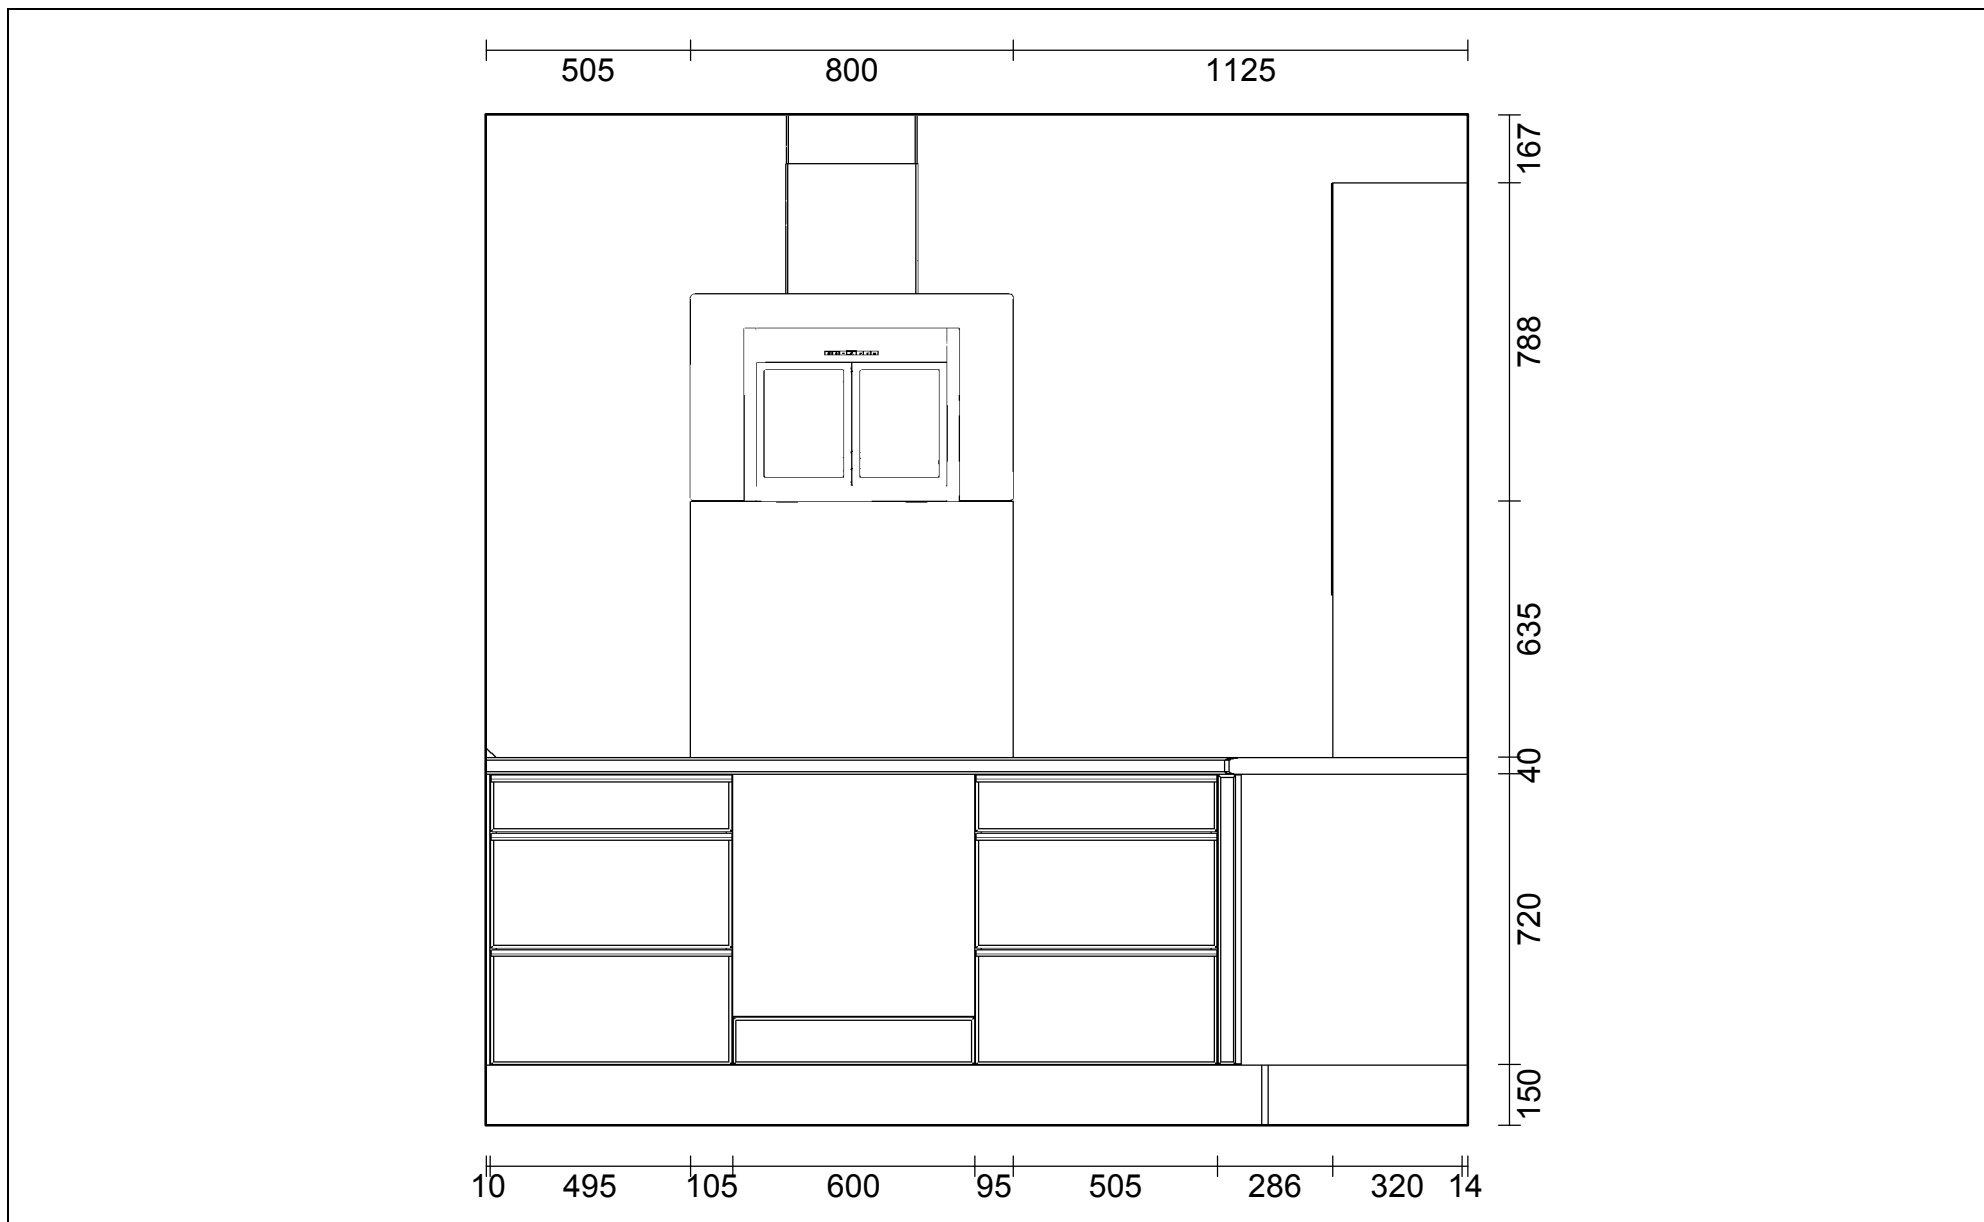

Bordplade :KU-NM Laminat mat, N-kant
 APL Bordplade decor :134 Cornish Slate Decor
 APL Bordplade kant :N N-kant mat
 udførelse
 APL Bordplade kant :999 Farve som APL-Dekor

Udstilling Esbjerg

Telefon Fax
 Tlf. priv. Mobil

Målestok: Tilpasset ramme