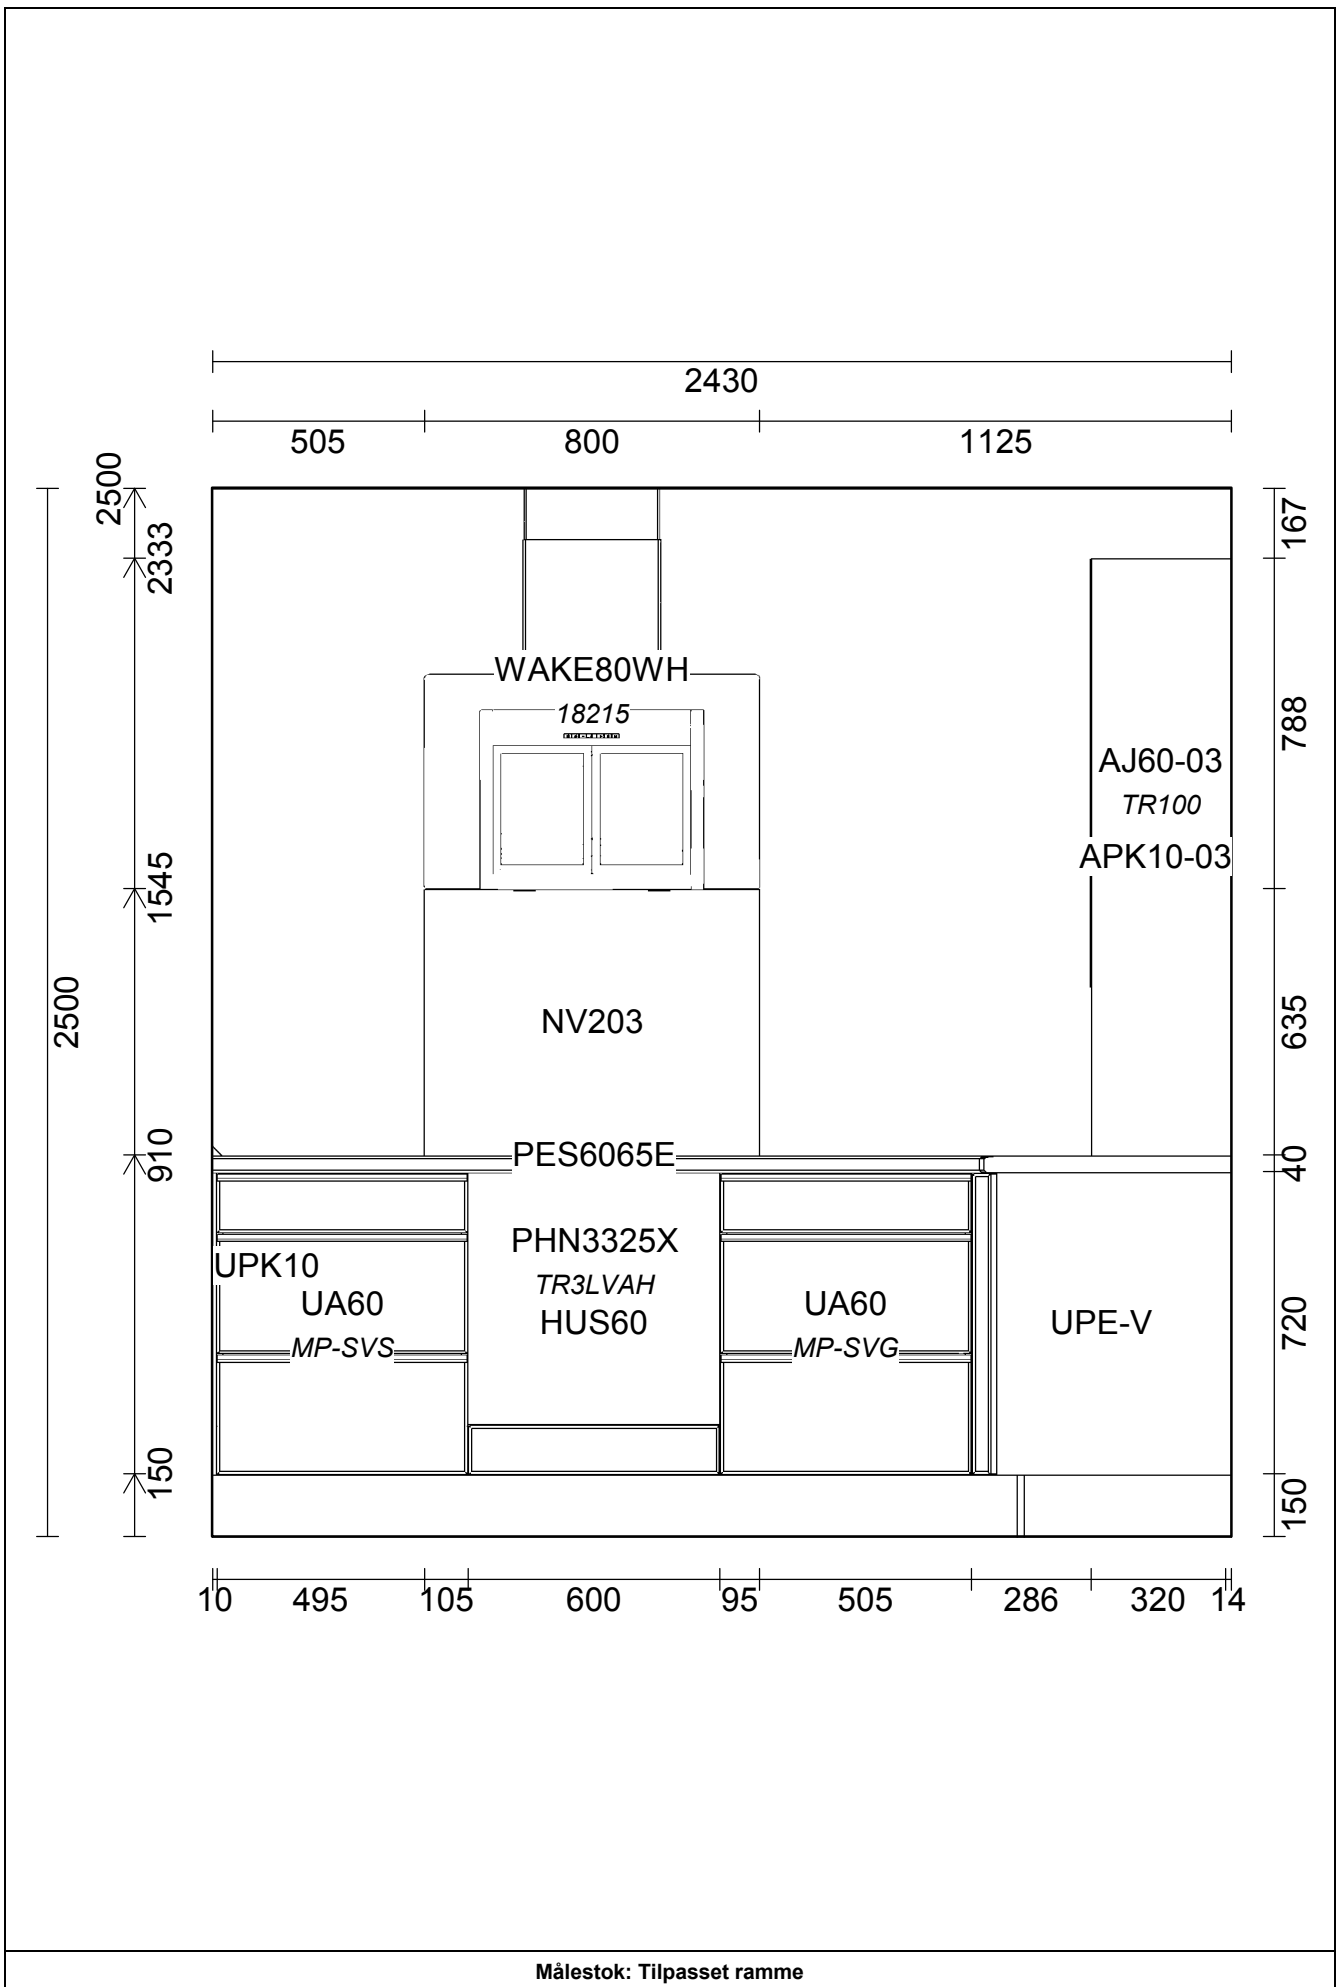

Målestok: Tilpasset ramme

Målestok: Tilpasset ramme

Målestok: Tilpasset ramme

Vordingborg Køkkenet A/S

Langøvej 7-9,
 4760 Vordingborg
 Telefon: 55352517 Fax: 55372104
 CVR/SE-nr.: 15502304

Vordingborg Plus 2013-1 DK

Bordplade :KU-NM Laminat mat, N-kant
 APL Bordplade decor :134 Cornish Slate Decor
 APL Bordplade kant :N N-kant mat
 udførelse
 APL Bordplade kant :999 Farve som APL-Dekor

Udstilling Esbjerg

Telefon Fax
 Tlf. priv. Mobil

Målestok: Tilpasset ramme