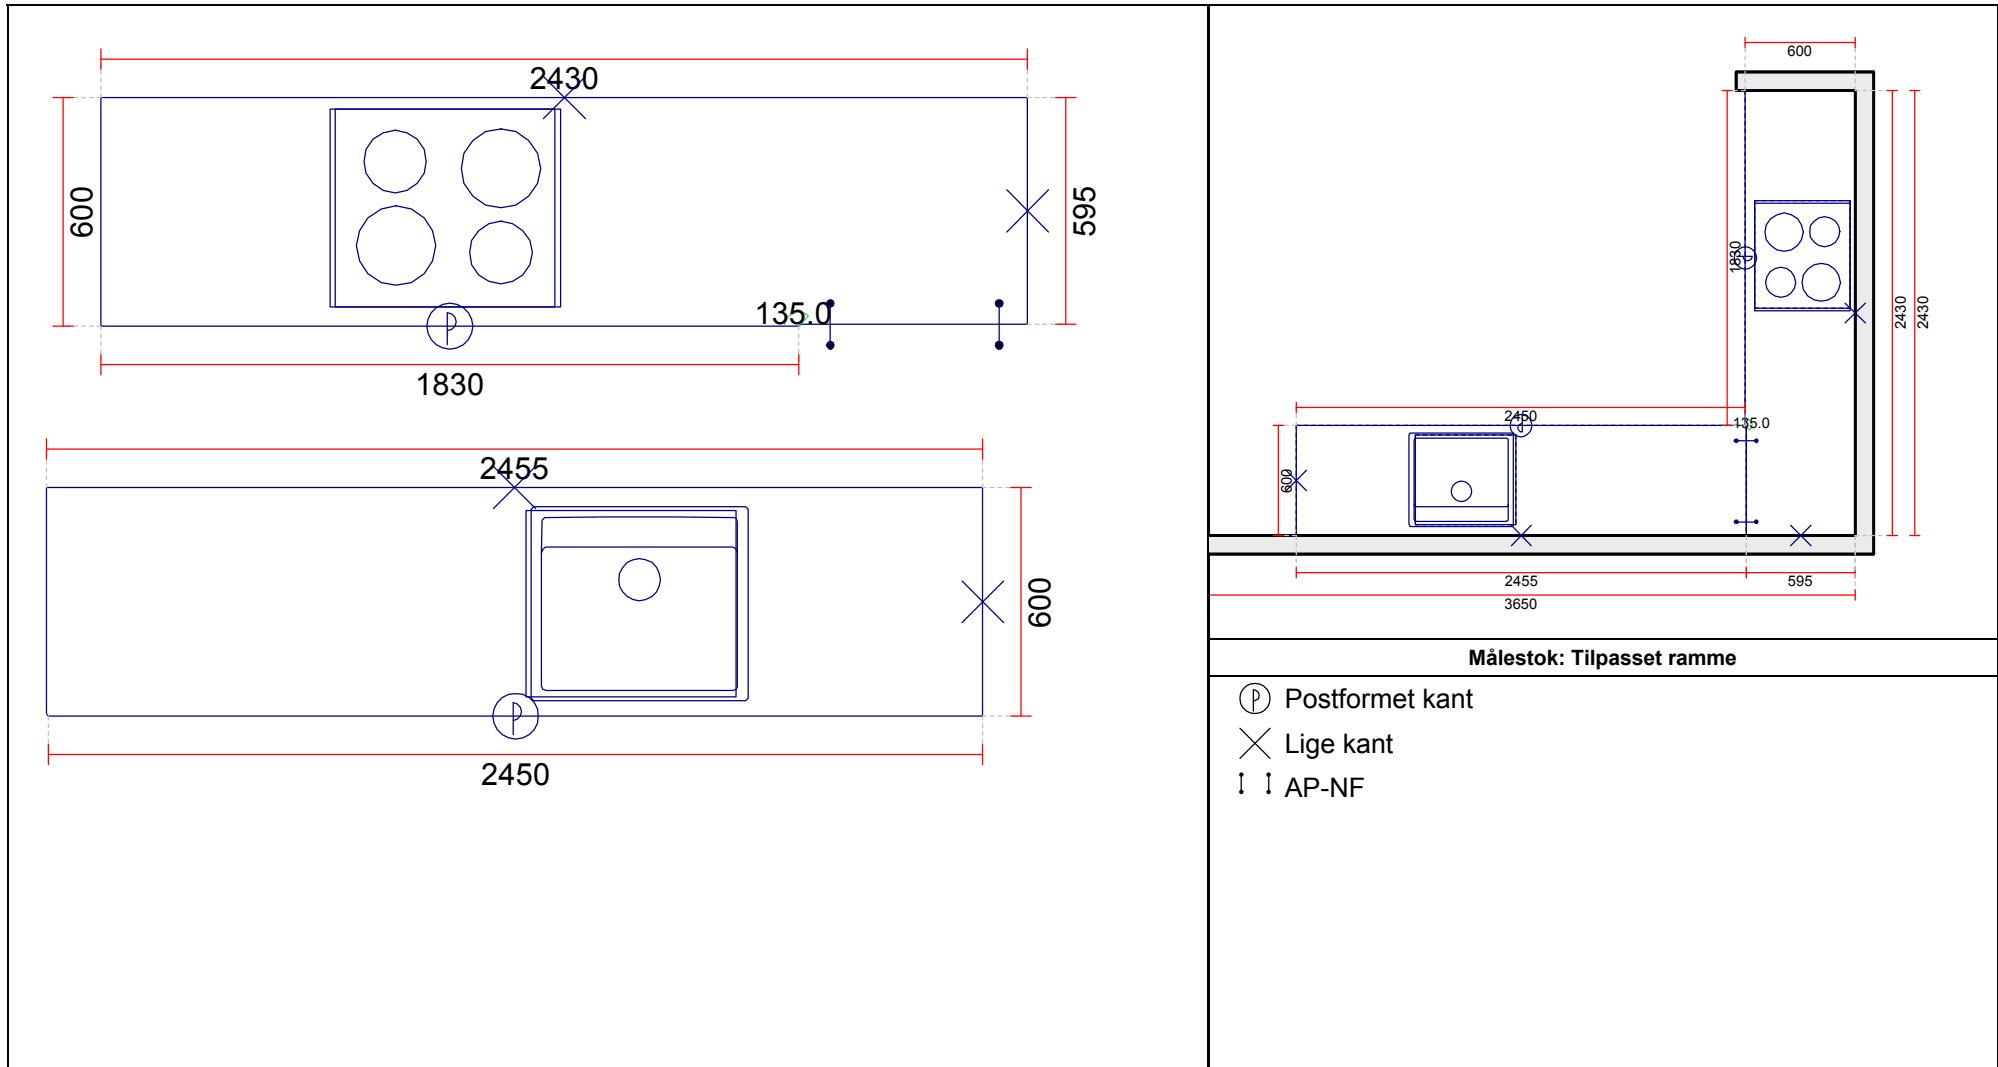

Bordplade :KU-NM Laminat mat, N-kant
 APL Bordplade decor :134 Cornish Slate Decor
 APL Bordplade kant :N N-kant mat
 udførelse
 APL Bordplade kant :999 Farve som APL-Dekor

Udstilling Esbjerg

Telefon Fax
 Tlf. priv. Mobil

Målestok: Tilpasset ramme