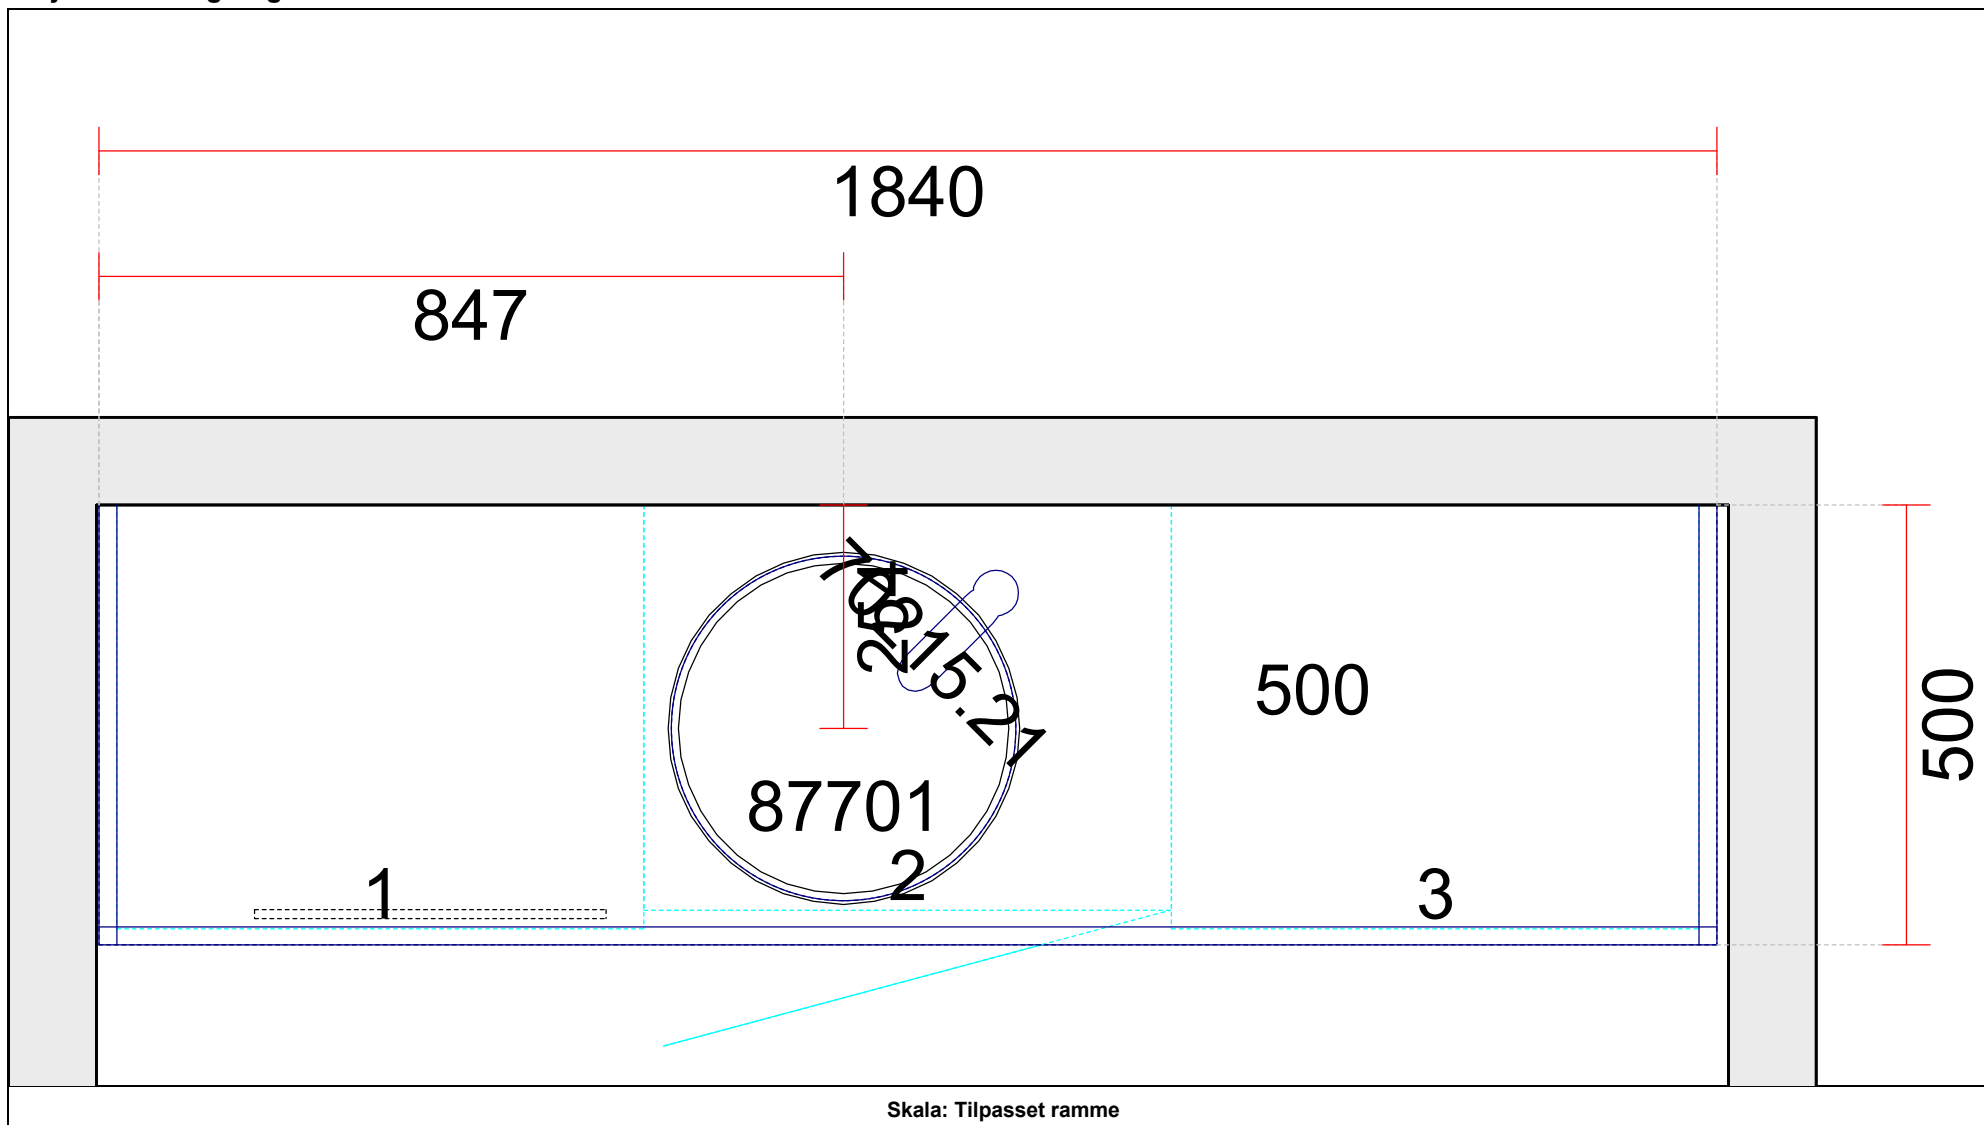

**OBS:** Udskriften er kun retningsgivende. Dybdemål er ekskl. skabslåger.

OBS: Udskriften er kun retningsgivende. Dybdemål er ekskl. skabslåger.

Skala: Tilpasset ramme

OBS: Udskriften er kun retningsgivende. Dybdemål er ekskl. skabslåger.

2400

BUR60-58

Skala: Tilpasset ramme

*OBS: Udskriften er kun retningsgivende. Dybdemål er ekskl. skabslåger.*

Skala: Tilpasset ramme