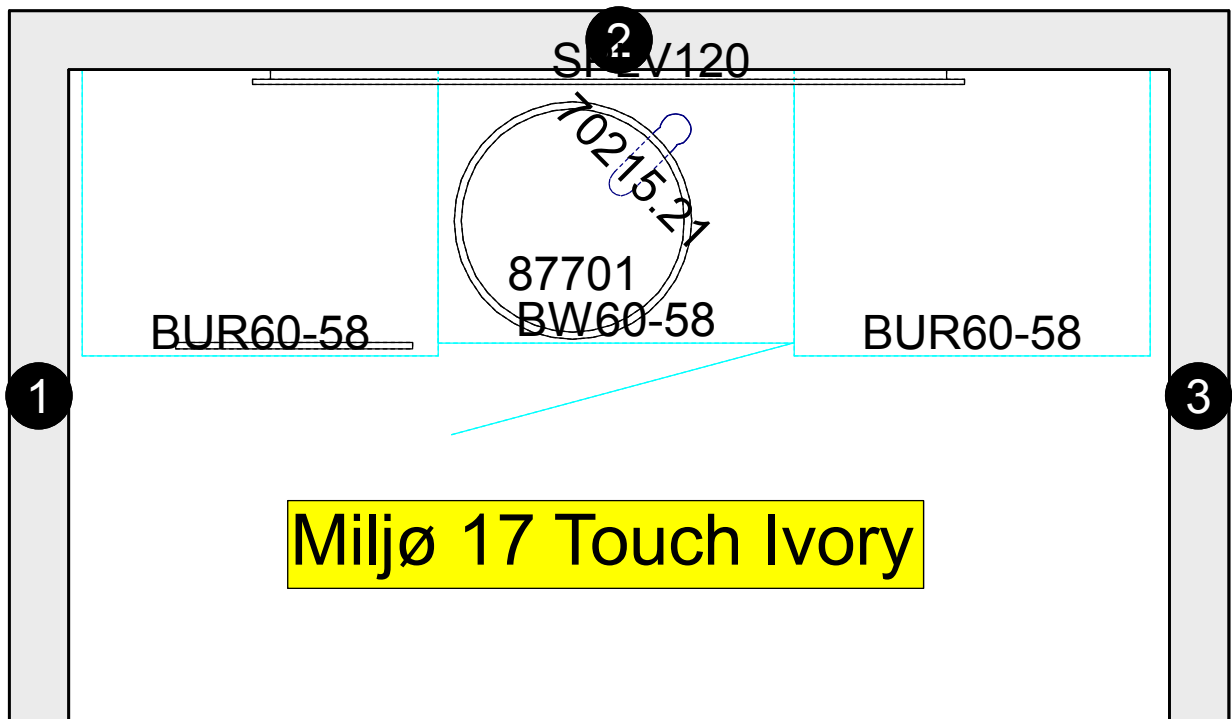

**OBS:** Udskriften er kun retningsgivende. Dybdemål er ekskl. skabslåger.

OBS: Udskriften er kun retningsgivende. Dybdemål er ekskl. skabslåger.

Skala: Tilpasset ramme

OBS: Udskriften er kun retningsgivende. Dybdemål er ekskl. skabslåger.

2400

BUR60-58

Skala: Tilpasset ramme

*OBS: Udskriften er kun retningsgivende. Dybdemål er ekskl. skabslåger.*

Skala: Tilpasset ramme