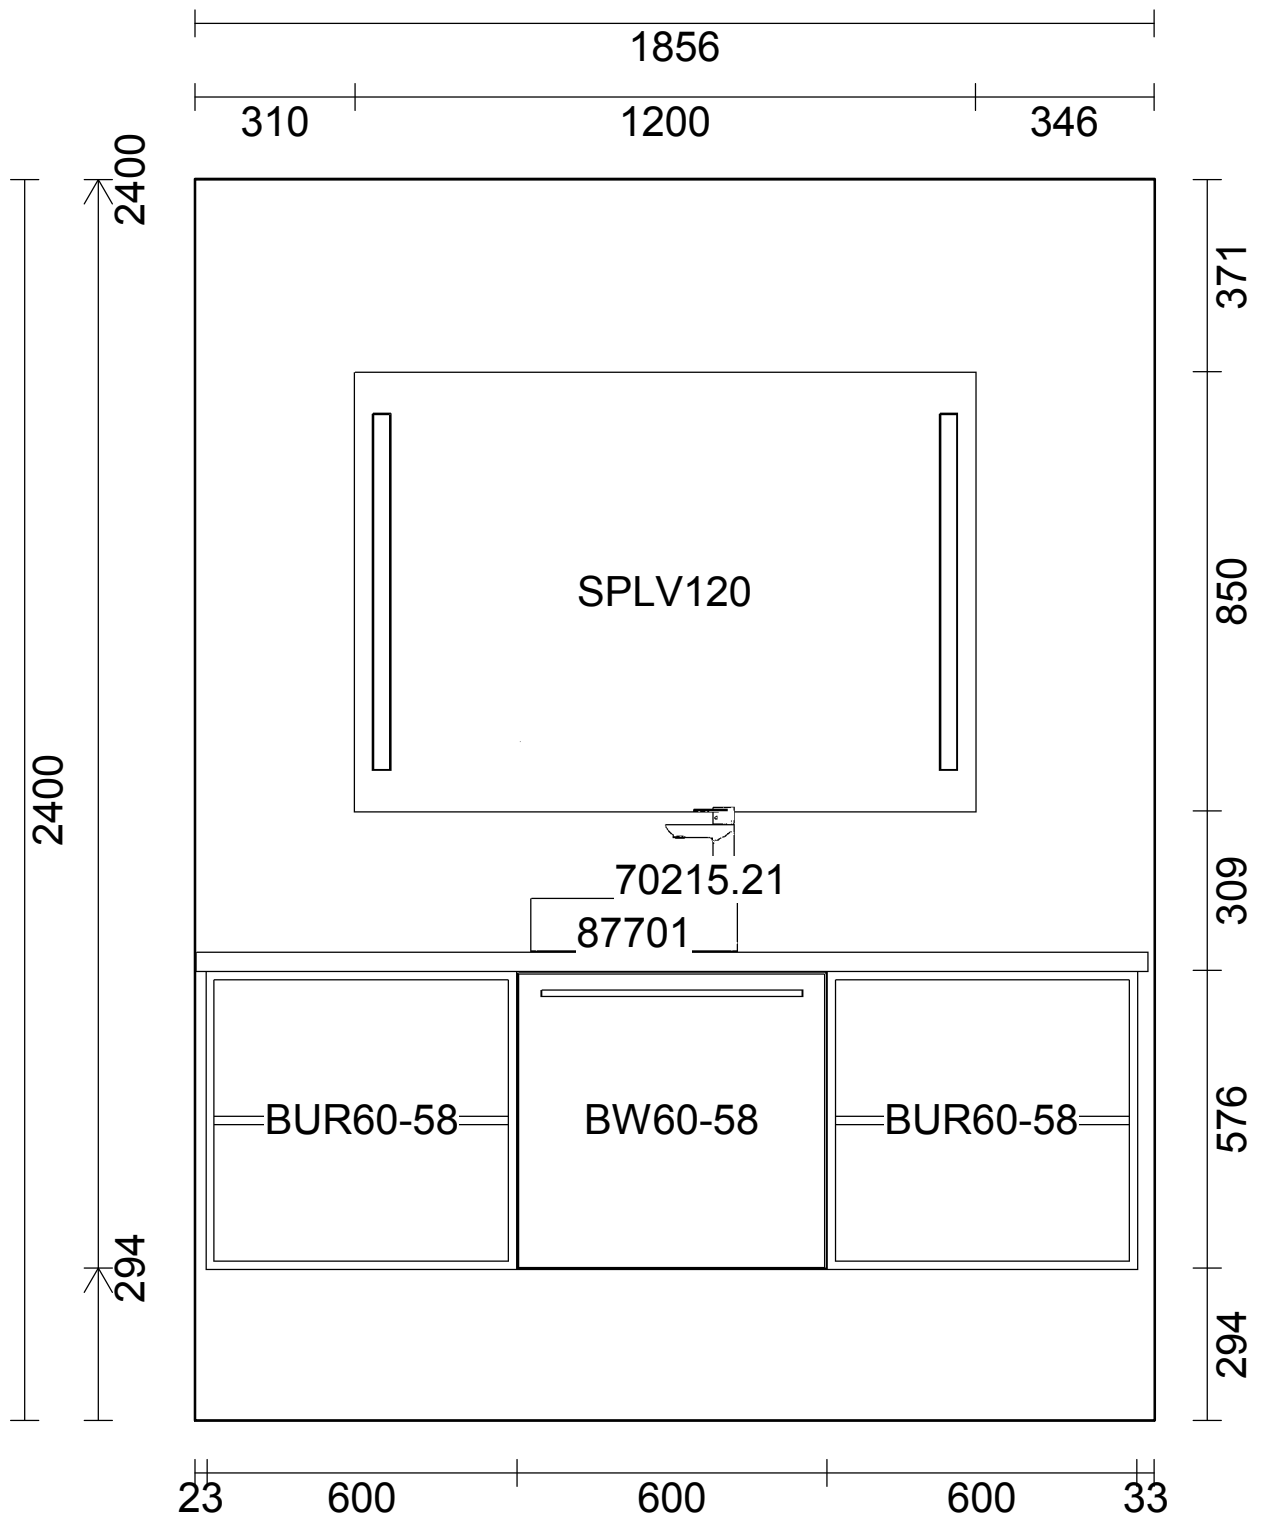

**OBS:** Udskriften er kun retningsgivende. Dybdemål er ekskl. skabslåger.

OBS: Udskriften er kun retningsgivende. Dybdemål er ekskl. skabslåger.

Skala: Tilpasset ramme

OBS: Udskriften er kun retningsgivende. Dybdemål er ekskl. skabslåger.

2400

BUR60-58

Skala: Tilpasset ramme

*OBS: Udskriften er kun retningsgivende. Dybdemål er ekskl. skabslåger.*

Skala: Tilpasset ramme

### Vordingborg Plus 2019-3 DK

Bordplade	:KU-DM Kunststof mat, D-kant
Bordplade-farve	:378 Black concrete reproduction
Bordplade-kantudførelse	:D Lige décor-kant mat
Bordplade-kantfarve	:378 Black concrete reproduction
Bordplade hjørner	:E Firkantet
Farven på bagkantsliste	:Ingen WAP