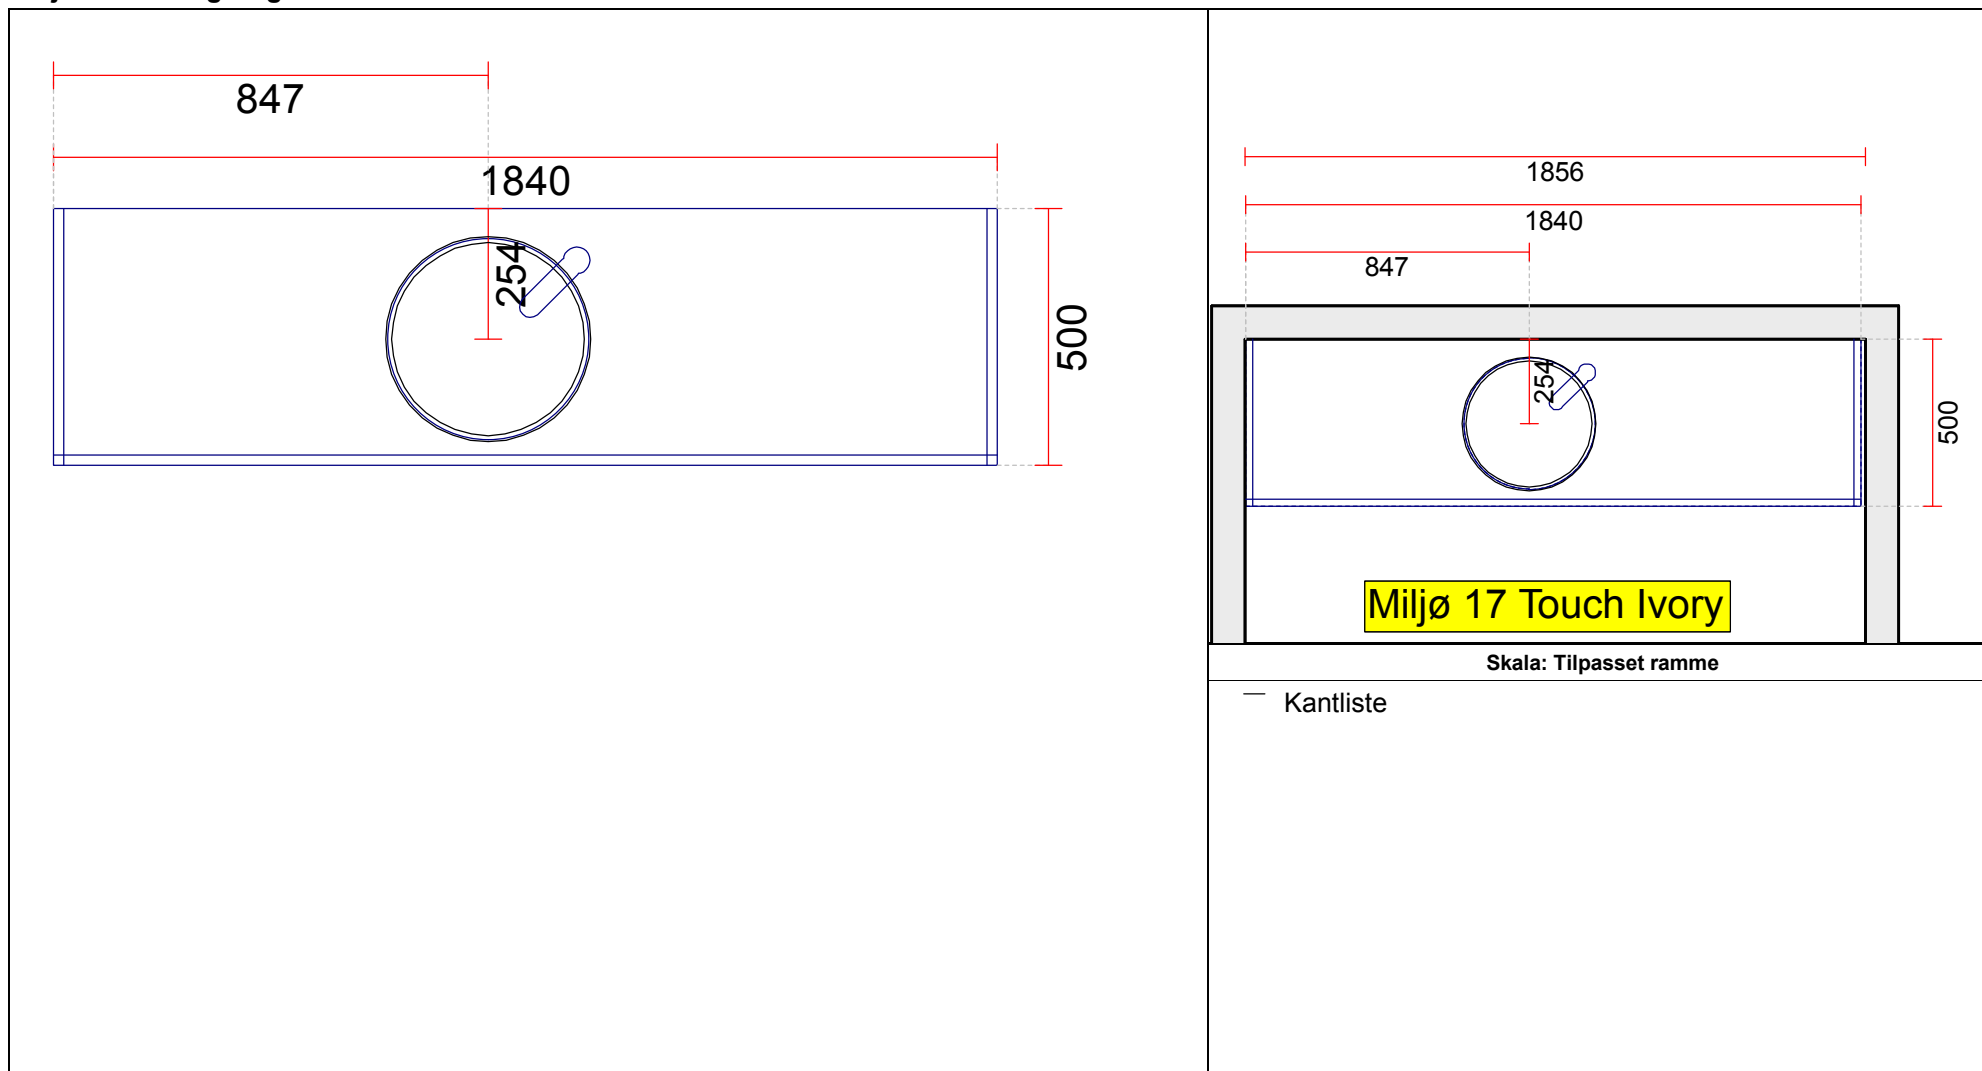

Vordingborg Køkkenet A/S

Langøvej 7-9,
4760 Vordingborg
Telefon: Fax:
CVR/SE-nr.: 15502304

Vordingborg Plus 2019-3 DK

Bordplade :KU-DM Kunststof mat, D-kant
Bordplade-farve :378 Black concrete reproduction
Bordplade-kantudførelse :D Lige décor-kant mat
Bordplade-kantfarve :378 Black concrete reproduction
Bordplade hjørner :E Firkantet
Farven på bagkantsliste :Ingen WAP

Vordingborg Køkkenet Hillerød
Industrivænget 2

3400 Hillerød
Telefon Fax
Tlf. priv. Mobil
E-mail