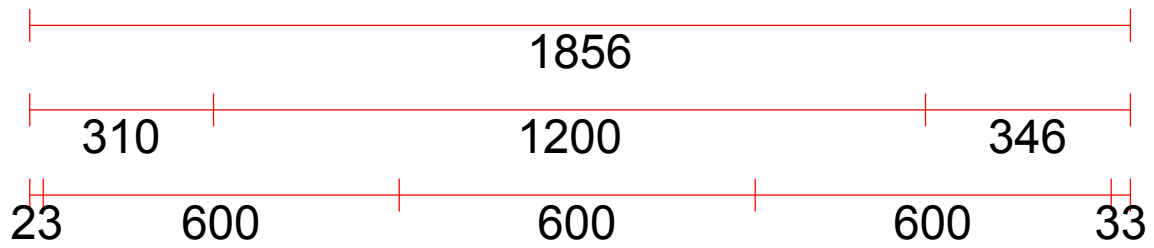

**OBS:** Udskriften er kun retningsgivende. Dybdemål er ekskl. skabslåger.

OBS: Udskriften er kun retningsgivende. Dybdemål er ekskl. skabslåger.

Skala: Tilpasset ramme

OBS: Udskriften er kun retningsgivende. Dybdemål er ekskl. skabslåger.

2400

BUR60-58

Skala: Tilpasset ramme

*OBS: Udskriften er kun retningsgivende. Dybdemål er ekskl. skabslåger.*

Skala: Tilpasset ramme