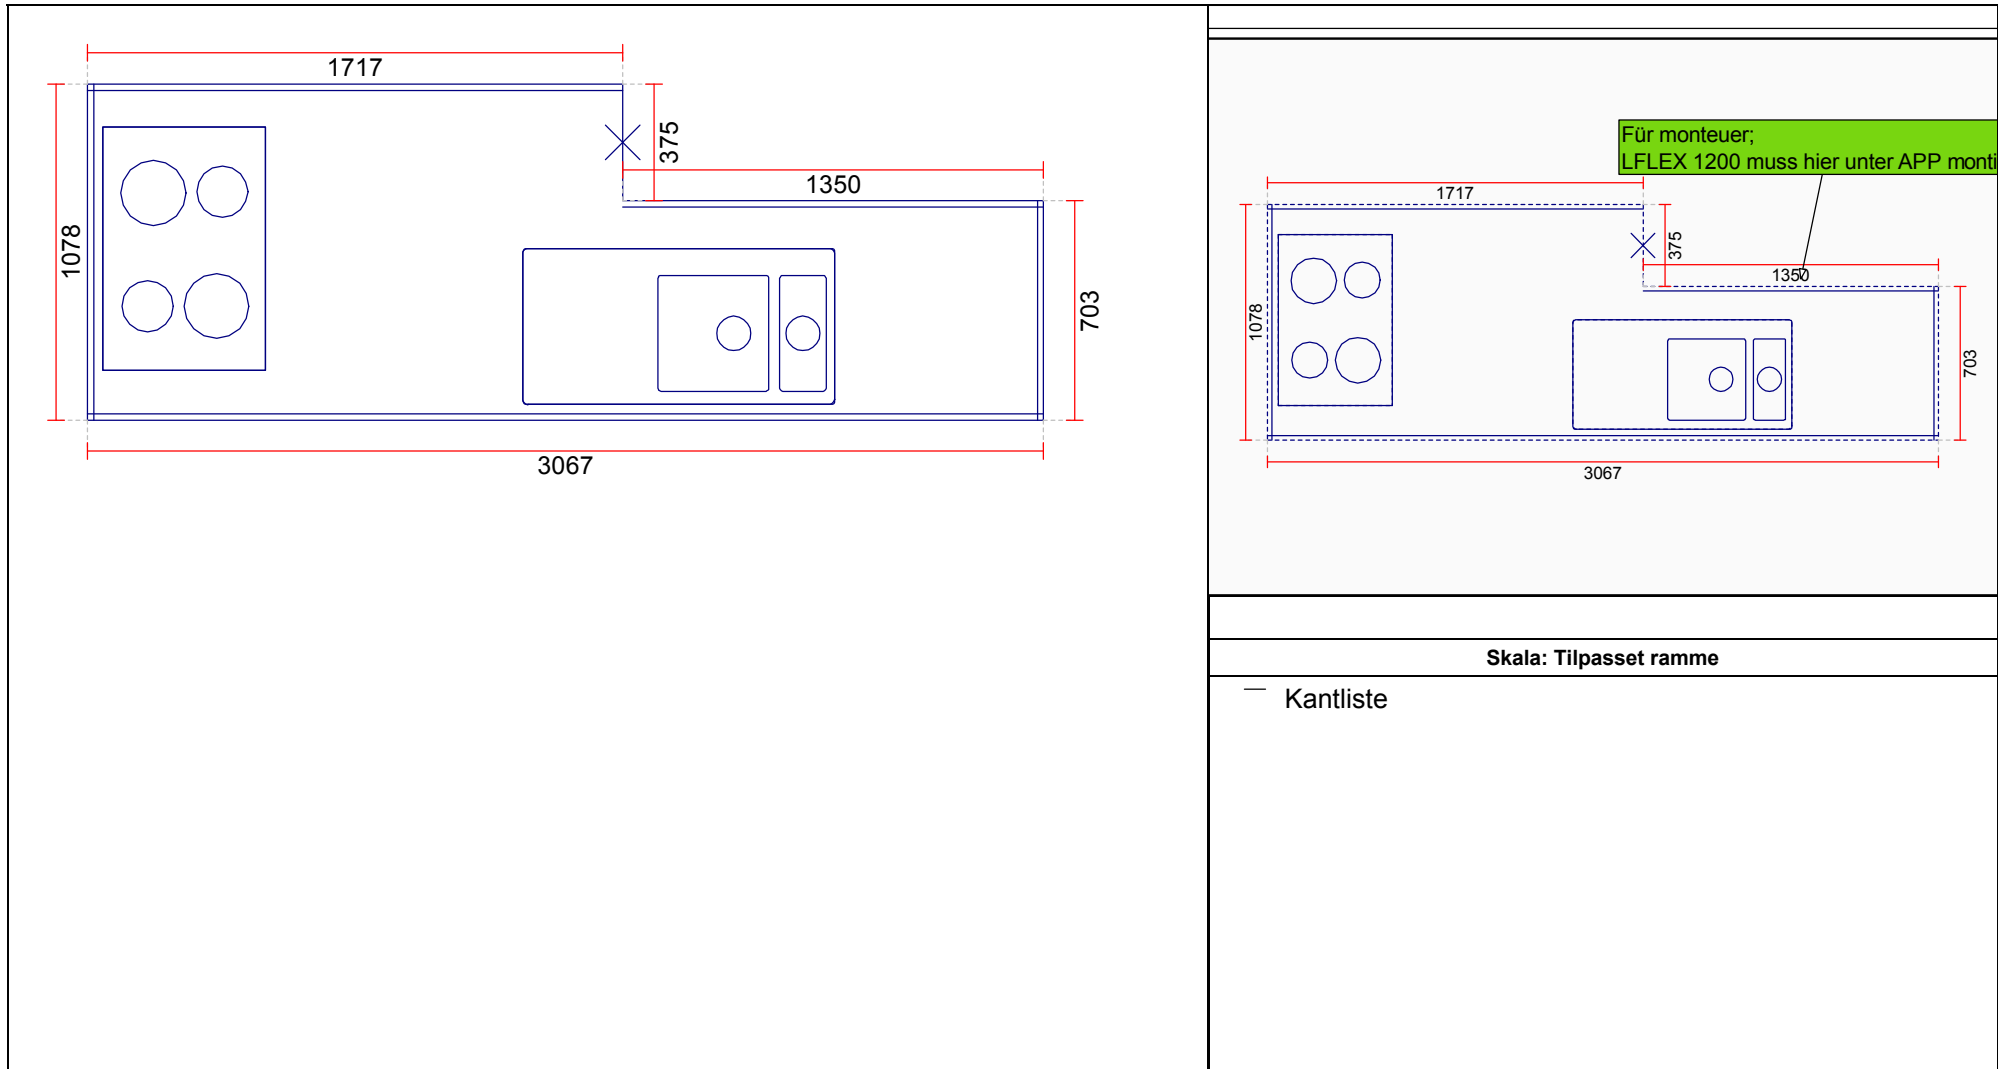

Vordingborg Køkkenet A/S Langøvej 7-9, 4760 Vordingborg Telefon: 55352517 Fax: 55372104 CVR/SE-nr.: 15502304	Vordingborg Plus 2015-4 DK Bordplade :KU-DM Laminat mat, D-kant APL Bordplade decór :074 Montana pine reproduction APL Bordplade kant :D lige decór-kant mat udførelse APL Bordplade kant :074 Montana pine reproduction	Ny Horsens Telefon Fax Tlf. priv. Mobil