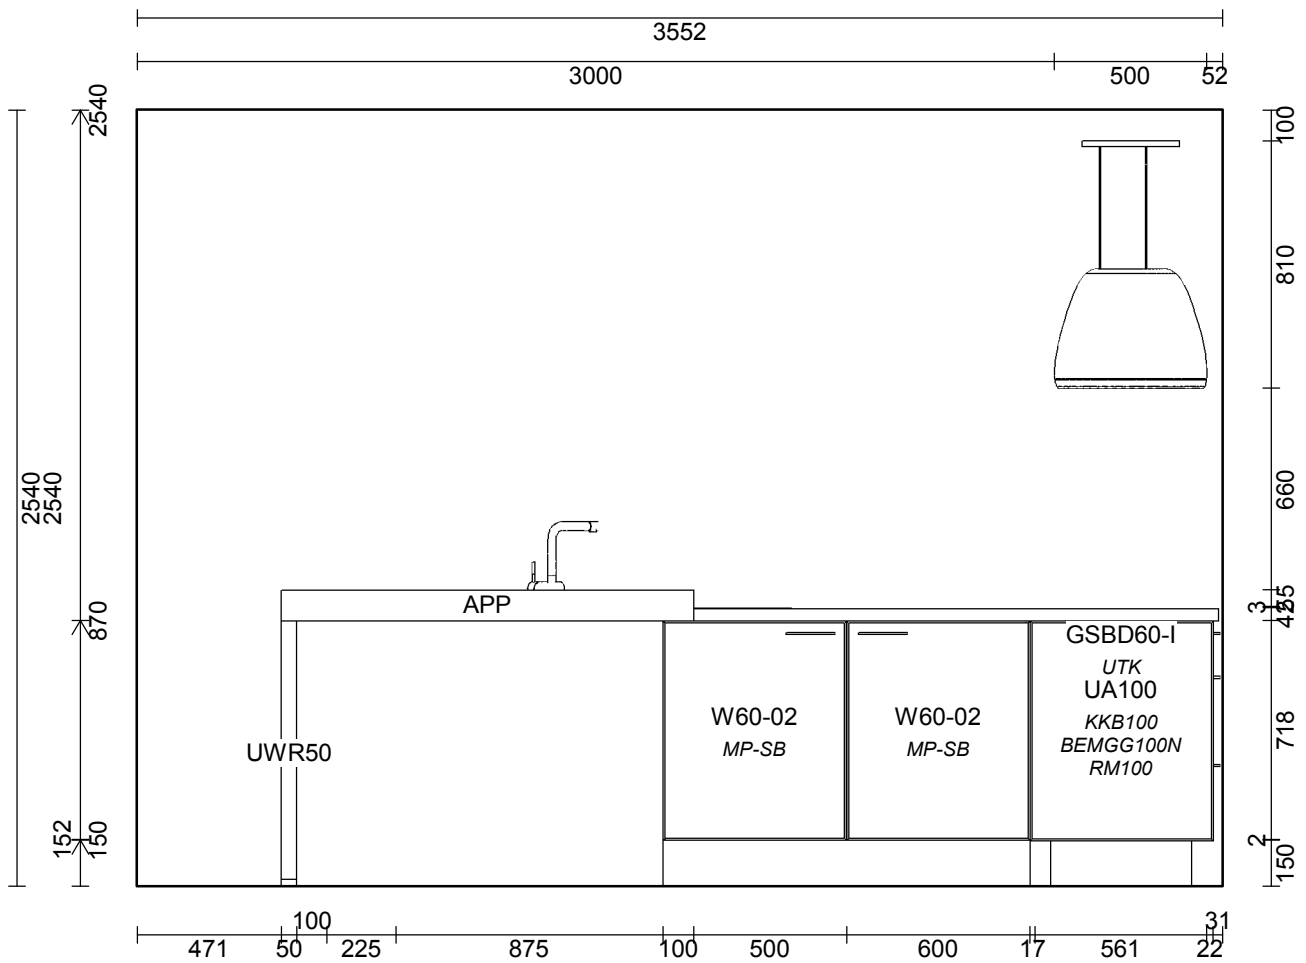

**OBS:** Udskriften er kun retningsgivende. Dybdemål er ekskl. skabslåger.

OBS: Udskriften er kun retningsgivende. Dybdemål er ekskl. skabslåger.

OBS: Udskriften er kun retningsgivende. Dybdemål er ekskl. skabslåger.

Skala: Tilpasset ramme

OBS: Udskriften er kun retningsgivende. Dybdemål er ekskl. skabslåger.

Für monterer;  
LFLEX 1200 muss hier unter APP mont

Skala: Tilpasset ramme

Skala: Tilpasset ramme