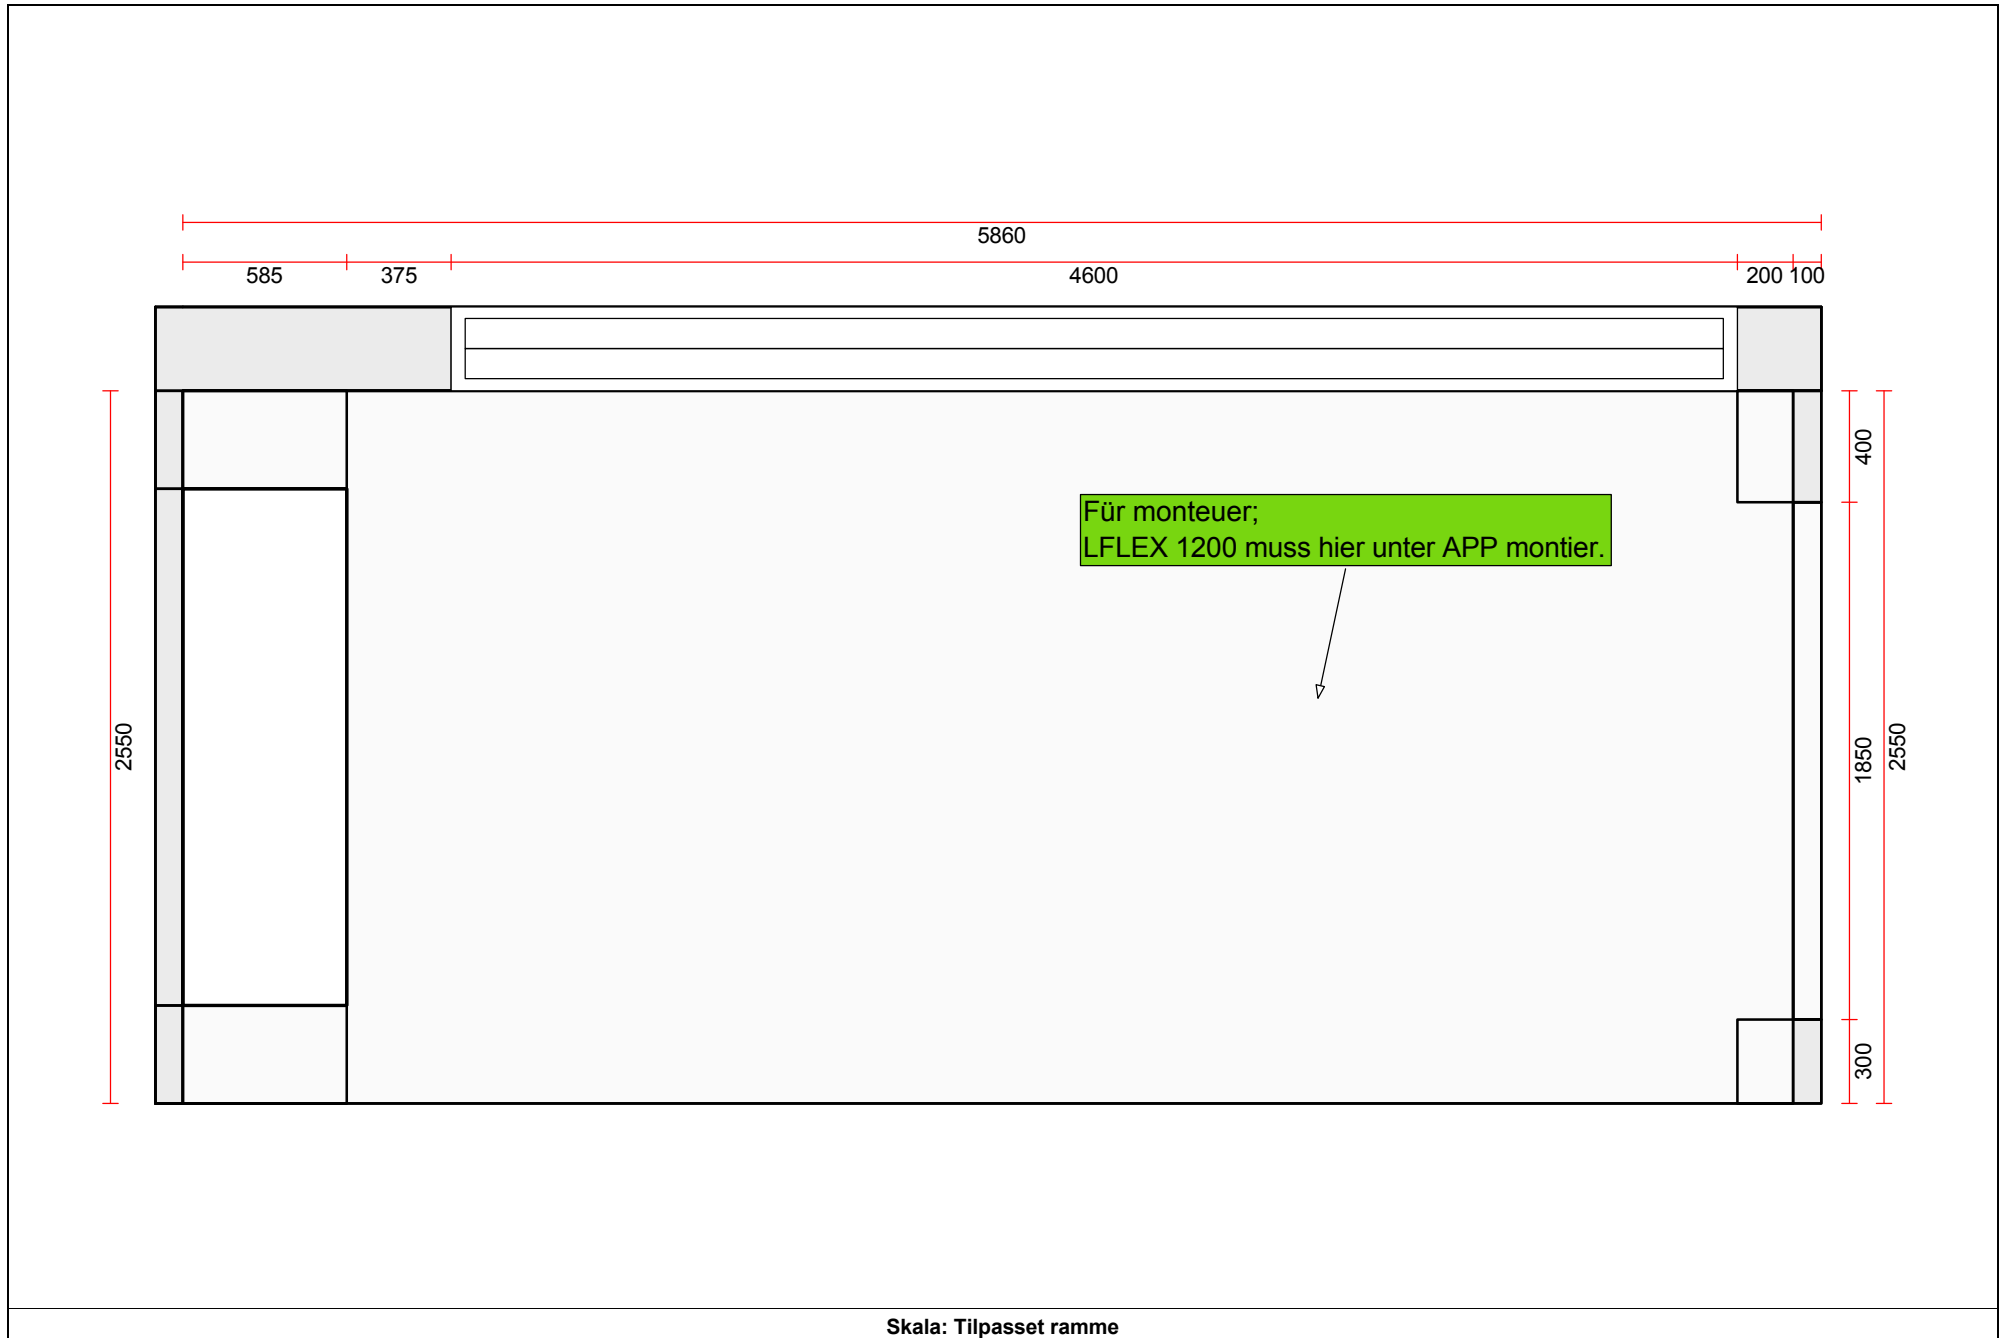

**OBS:** Udskriften er kun retningsgivende. Dybdemål er ekskl. skabslåger.

OBS: Udskriften er kun retningsgivende. Dybdemål er ekskl. skabslåger.

OBS: Udskriften er kun retningsgivende. Dybdemål er ekskl. skabslåger.

Skala: Tilpasset ramme