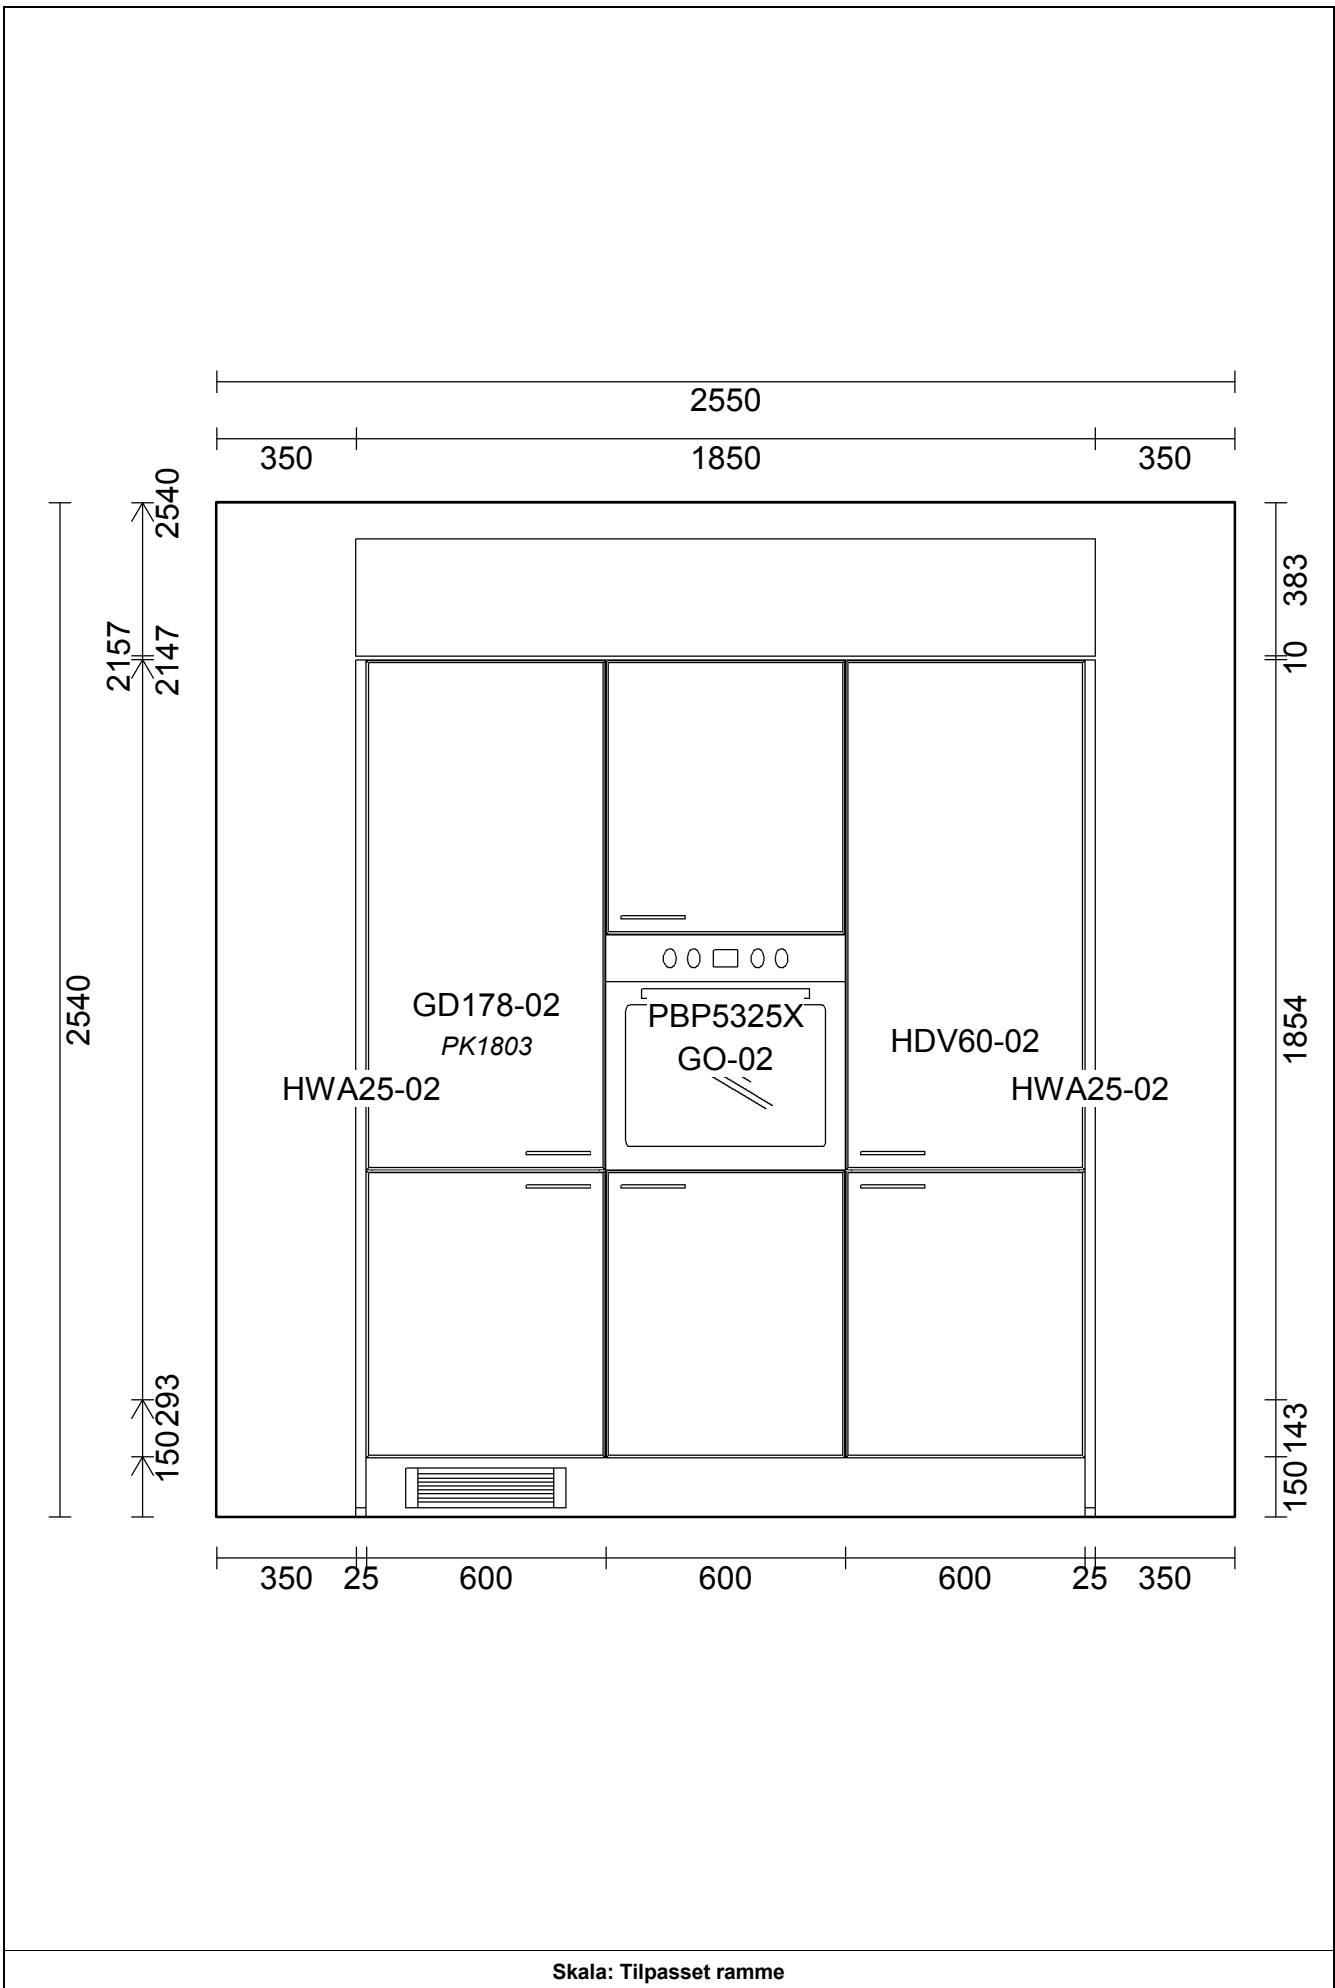

**OBS:** Udskriften er kun retningsgivende. Dybdemål er ekskl. skabslåger.

OBS: Udskriften er kun retningsgivende. Dybdemål er ekskl. skabslåger.

OBS: Udskriften er kun retningsgivende. Dybdemål er ekskl. skabslåger.

Skala: Tilpasset ramme

OBS: Udskriften er kun retningsgivende. Dybdemål er ekskl. skabslåger.

Für monterer;  
LFLEX 1200 muss hier unter APP mont

Skala: Tilpasset ramme

### Vordingborg Plus 2015-4 DK

Bordplade :KU-DM Laminat mat, D-kant  
APL Bordplade decór :074 Montana pine reproduction  
APL Bordplade kant :D lige decór-kant mat  
udførelse  
APL Bordplade kant :074 Montana pine reproduction

Skala: Tilpasset ramme