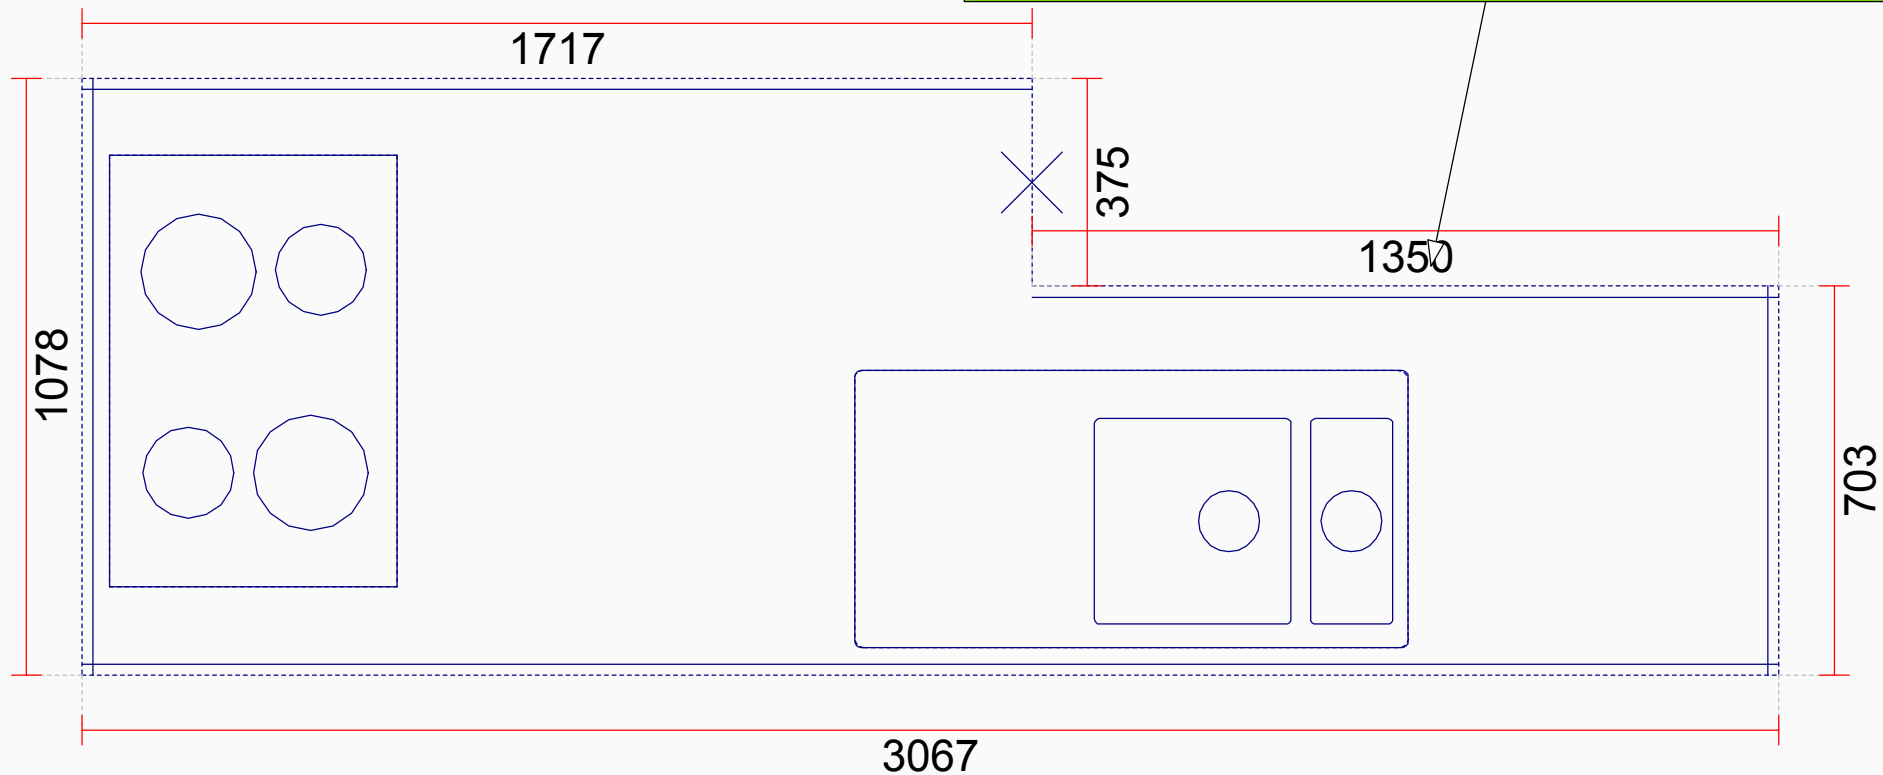

**OBS:** Udskriften er kun retningsgivende. Dybdemål er ekskl. skabslåger.

OBS: Udskriften er kun retningsgivende. Dybdemål er ekskl. skabslåger.

OBS: Udskriften er kun retningsgivende. Dybdemål er ekskl. skabslåger.

Skala: Tilpasset ramme

OBS: Udskriften er kun retningsgivende. Dybdemål er ekskl. skabslåger.

Für monterer;  
LFLEX 1200 muss hier unter APP mont

Skala: Tilpasset ramme

### Vordingborg Plus 2015-4 DK

Bordplade :KU-DM Laminat mat, D-kant  
APL Bordplade decór :074 Montana pine reproduction  
APL Bordplade kant :D lige decór-kant mat  
udførelse  
APL Bordplade kant :074 Montana pine reproduction

Skala: Tilpasset ramme