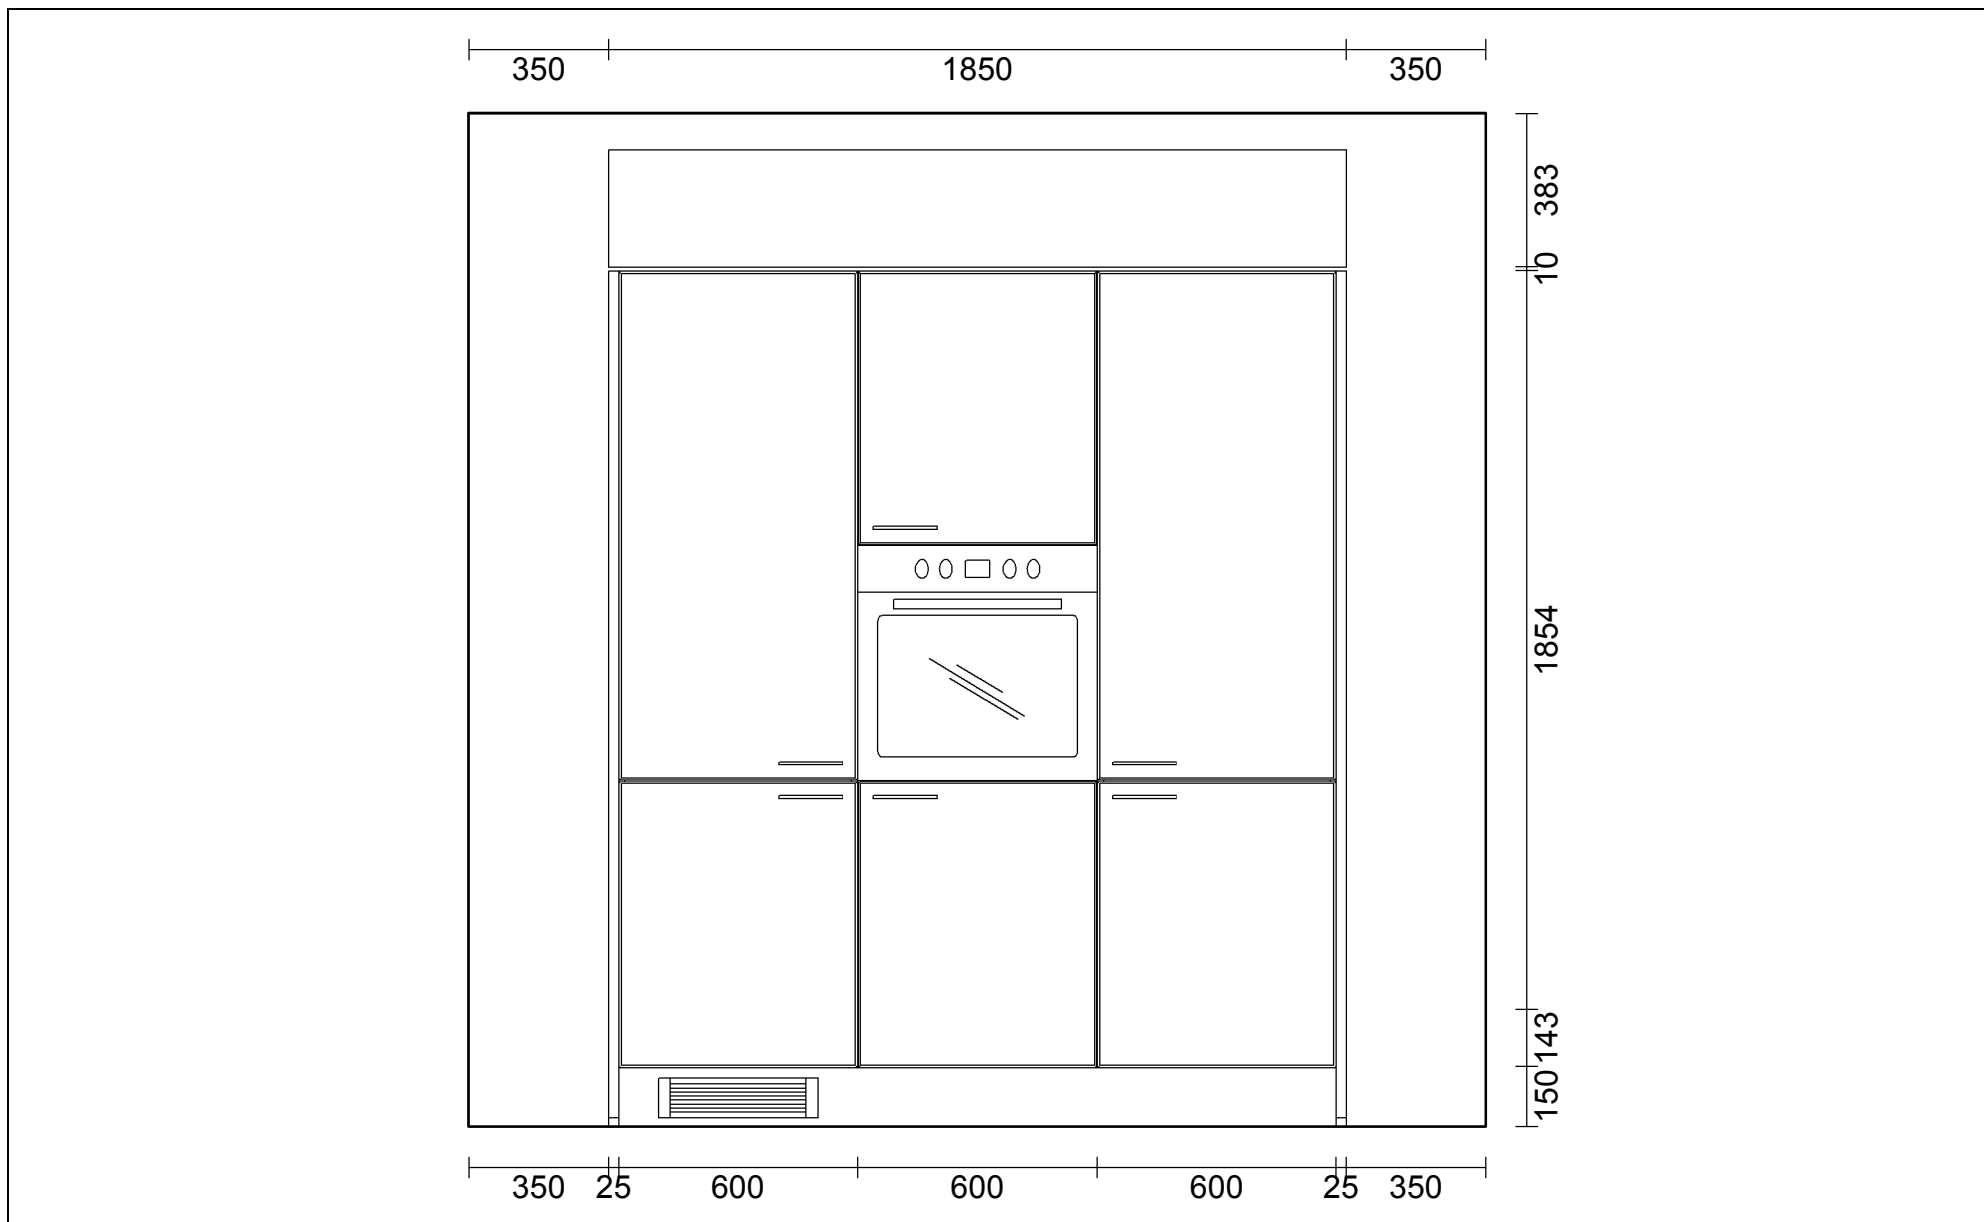

**OBS:** Udskriften er kun retningsgivende. Dybdemål er ekskl. skabslåger.

OBS: Udskriften er kun retningsgivende. Dybdemål er ekskl. skabslåger.

OBS: Udskriften er kun retningsgivende. Dybdemål er ekskl. skabslåger.

Skala: Tilpasset ramme

OBS: Udskriften er kun retningsgivende. Dybdemål er ekskl. skabslåger.

Für monterer;  
LFLEX 1200 muss hier unter APP mont

Skala: Tilpasset ramme

Skala: Tilpasset ramme