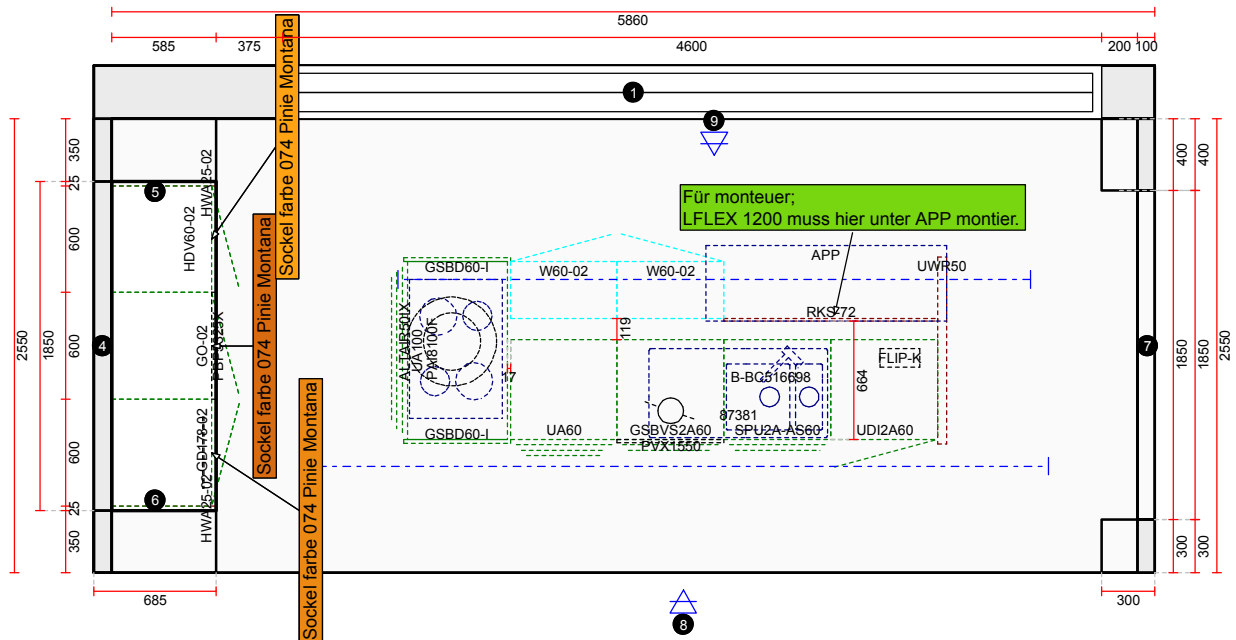

**OBS:** Udskriften er kun retningsgivende. Dybdemål er ekskl. skabslåger.

OBS: Udskriften er kun retningsgivende. Dybdemål er ekskl. skabslåger.

OBS: Udskriften er kun retningsgivende. Dybdemål er ekskl. skabslåger.

Skala: Tilpasset ramme

OBS: Udskriften er kun retningsgivende. Dybdemål er ekskl. skabslåger.

Für monterer;  
LFLEX 1200 muss hier unter APP mont

Skala: Tilpasset ramme

Skala: Tilpasset ramme