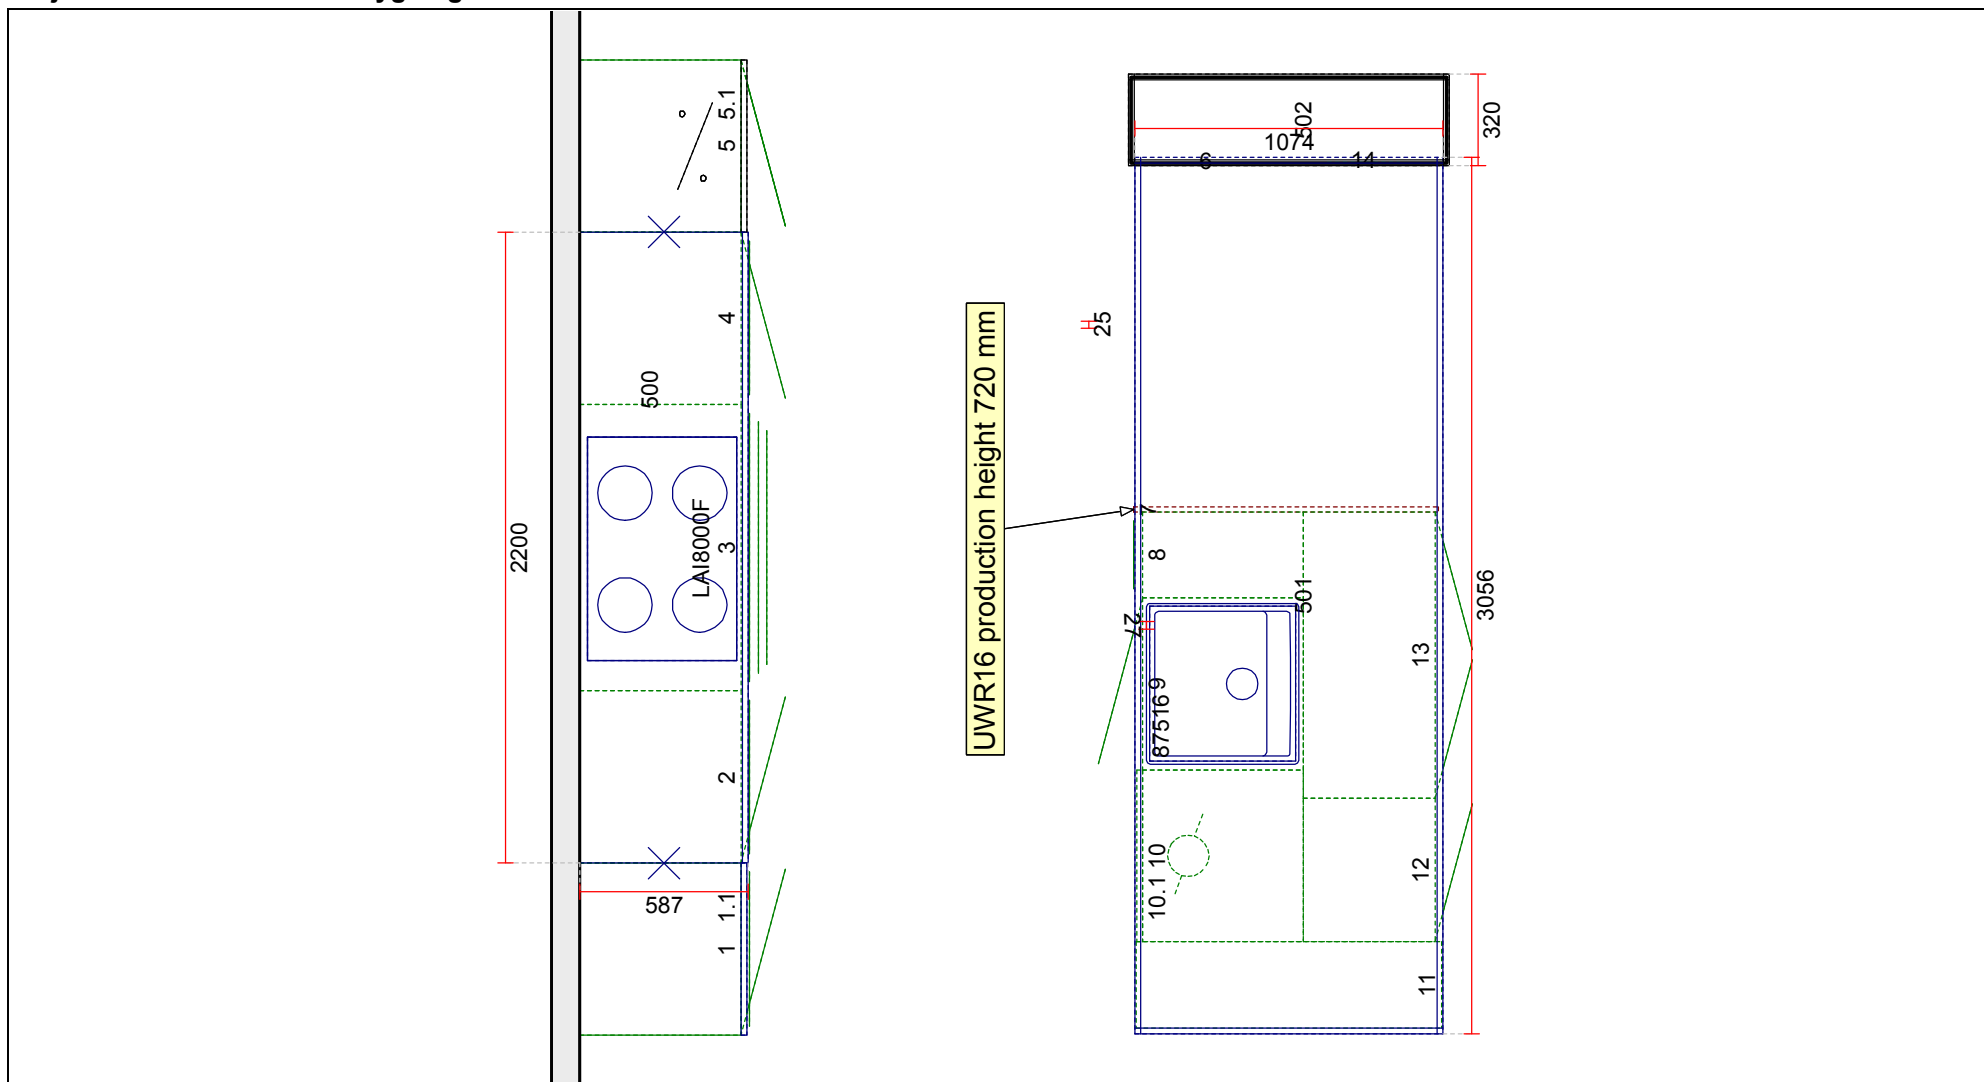

OBS: Udskriften er kun retningsgivende. Dybdemål er ekskl. skabslåger.

OBS: Udskriften er kun retningsgivende. Dybdemål er ekskl. skabslåger.

Skala: Tilpasset ramme

<p>Vordingborg Køkkenet A/S Langøvej 7-9, 4760 Vordingborg Telefon: Fax: CVR/SE-nr.: 15502304</p>	<p>Vordingborg Plus 2017-5 DK</p> <table border="0"> <tr> <td>Bordplade</td> <td>:KU-DM Laminat matt, D-kant</td> </tr> <tr> <td>Bordplade décor</td> <td>:354 Beton Concrete Slate Grey reproduction</td> </tr> <tr> <td>Bordplade kant udførelse</td> <td>:D Lige décor kant matt</td> </tr> <tr> <td>Bordplade kant farve</td> <td>:354 Beton Concrete Slate Grey reproduction</td> </tr> <tr> <td>API Kant udførelse</td> <td>:E Kantet</td> </tr> <tr> <td>WAP bagkantiste farve</td> <td>:Ingen WAP</td> </tr> </table>	Bordplade	:KU-DM Laminat matt, D-kant	Bordplade décor	:354 Beton Concrete Slate Grey reproduction	Bordplade kant udførelse	:D Lige décor kant matt	Bordplade kant farve	:354 Beton Concrete Slate Grey reproduction	API Kant udførelse	:E Kantet	WAP bagkantiste farve	:Ingen WAP	<p>Næstved Butik</p> <table border="0"> <tr> <td>Telefon</td> <td>Fax</td> </tr> <tr> <td>Tlf. priv.</td> <td>Mobil</td> </tr> <tr> <td>E-mail</td> <td></td> </tr> </table>	Telefon	Fax	Tlf. priv.	Mobil	E-mail	
Bordplade	:KU-DM Laminat matt, D-kant																			
Bordplade décor	:354 Beton Concrete Slate Grey reproduction																			
Bordplade kant udførelse	:D Lige décor kant matt																			
Bordplade kant farve	:354 Beton Concrete Slate Grey reproduction																			
API Kant udførelse	:E Kantet																			
WAP bagkantiste farve	:Ingen WAP																			
Telefon	Fax																			
Tlf. priv.	Mobil																			
E-mail																				