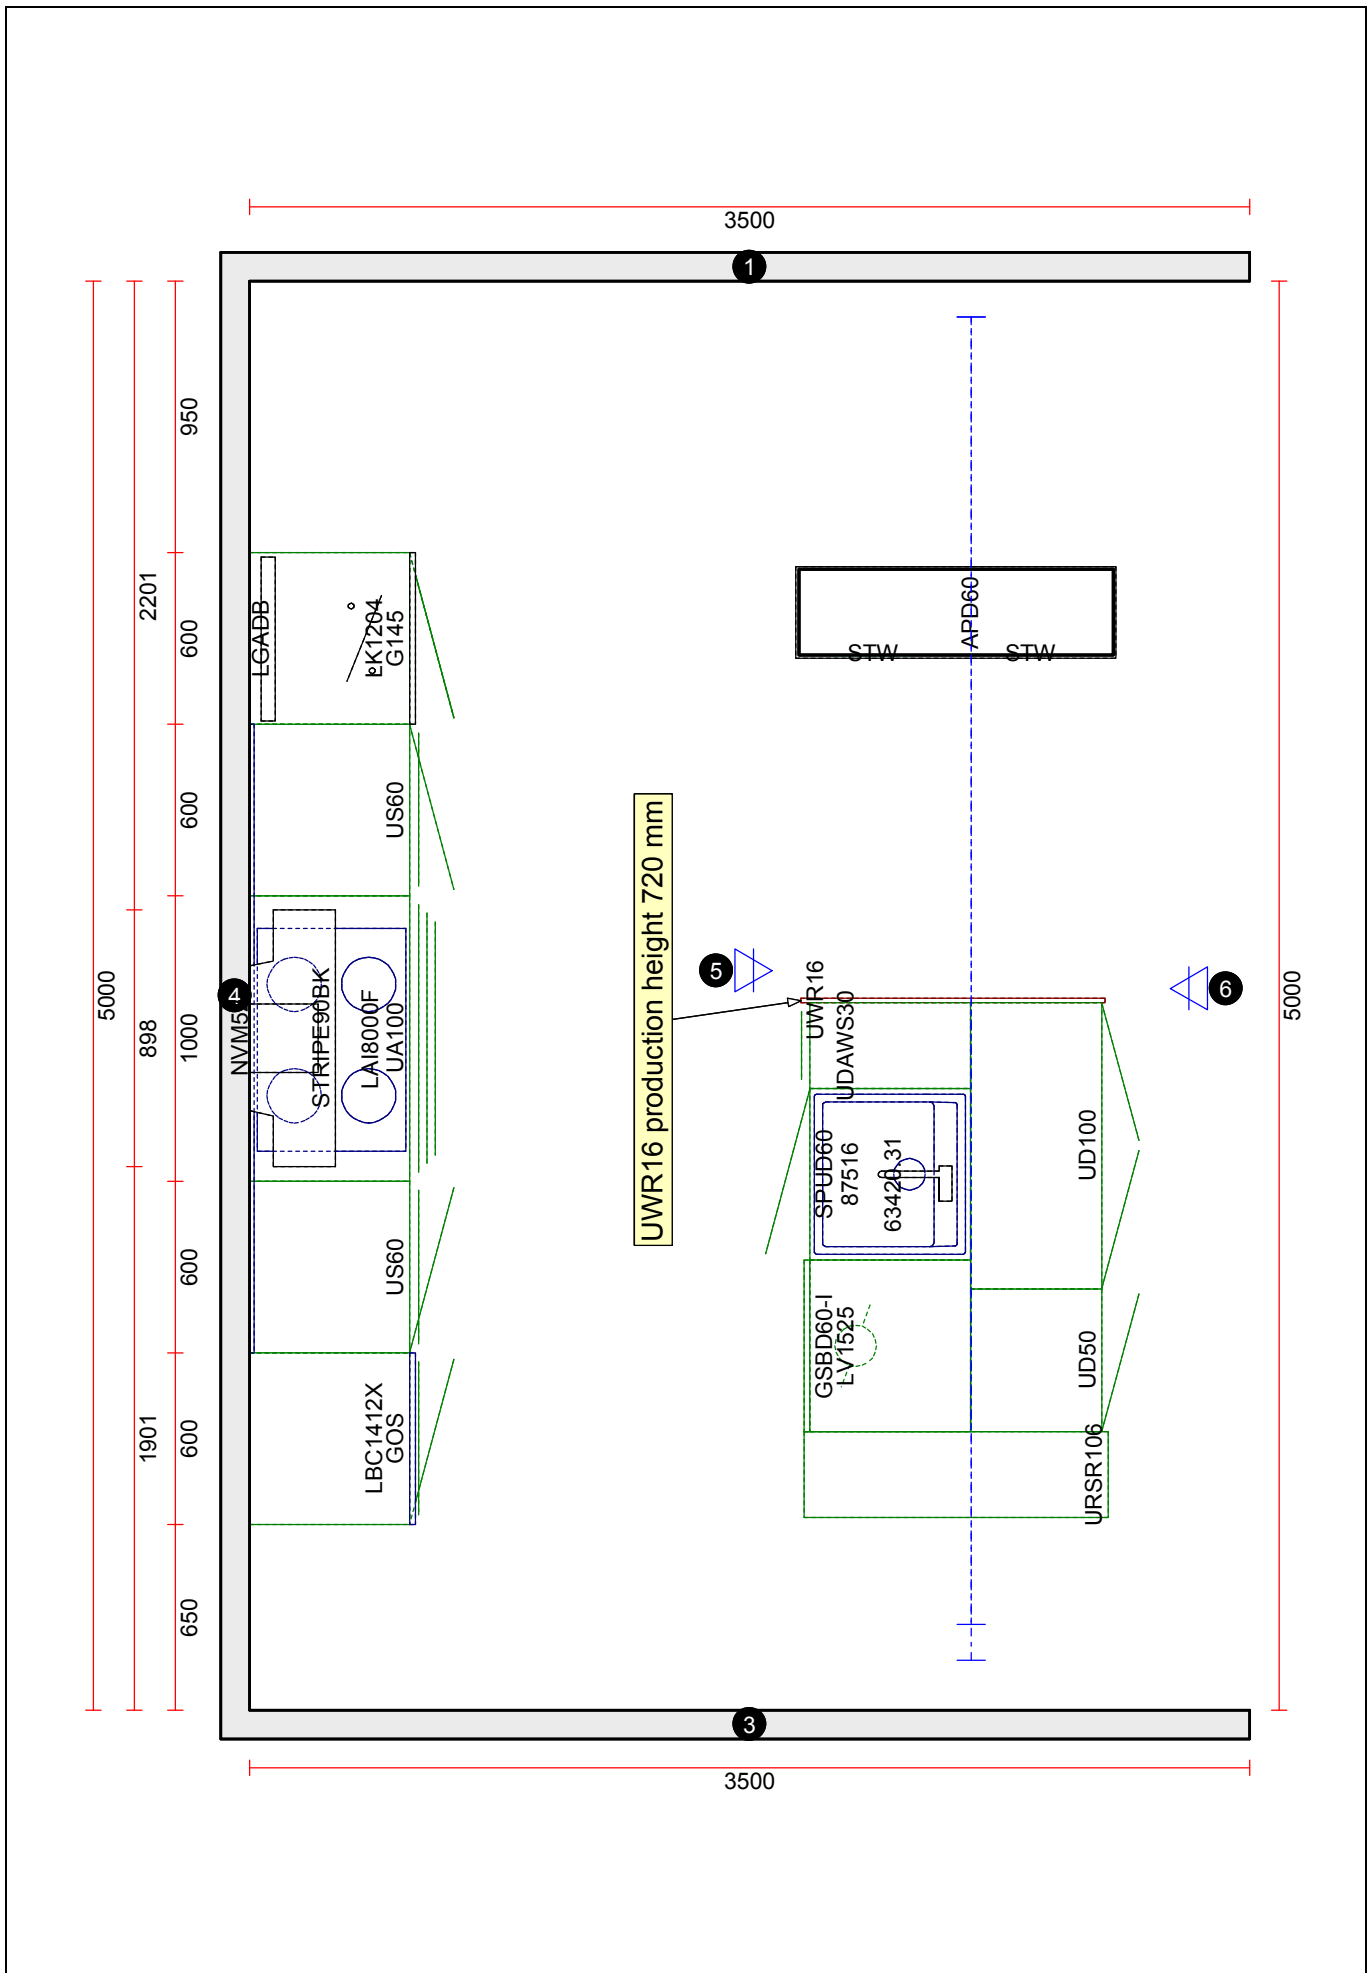

OBS: Udskriften er kun retningsgivende. Dybdemål er ekskl. skabslåger.

OBS: Udskriften er kun retningsgivende. Dybdemål er ekskl. skabslåger.

Skala: Tilpasset ramme

<p>Vordingborg Køkkenet A/S Langøvej 7-9, 4760 Vordingborg Telefon: Fax: CVR/SE-nr.: 15502304</p>	<p>Vordingborg Plus 2017-5 DK</p> <table border="0"> <tr> <td>Bordplade</td> <td>:KU-DM Laminat matt, D-kant</td> </tr> <tr> <td>Bordplade décor</td> <td>:354 Beton Concrete Slate Grey reproduction</td> </tr> <tr> <td>Bordplade kant udførelse</td> <td>:D Lige décor kant matt</td> </tr> <tr> <td>Bordplade kant farve</td> <td>:354 Beton Concrete Slate Grey reproduction</td> </tr> <tr> <td>API Kant udførelse</td> <td>:E Kantet</td> </tr> <tr> <td>WAP bagkantiste farve</td> <td>:Ingen WAP</td> </tr> </table>	Bordplade	:KU-DM Laminat matt, D-kant	Bordplade décor	:354 Beton Concrete Slate Grey reproduction	Bordplade kant udførelse	:D Lige décor kant matt	Bordplade kant farve	:354 Beton Concrete Slate Grey reproduction	API Kant udførelse	:E Kantet	WAP bagkantiste farve	:Ingen WAP	<p>Næstved Butik</p> <table border="0"> <tr> <td>Telefon</td> <td>Fax</td> </tr> <tr> <td>Tlf. priv.</td> <td>Mobil</td> </tr> <tr> <td>E-mail</td> <td></td> </tr> </table>	Telefon	Fax	Tlf. priv.	Mobil	E-mail	
Bordplade	:KU-DM Laminat matt, D-kant																			
Bordplade décor	:354 Beton Concrete Slate Grey reproduction																			
Bordplade kant udførelse	:D Lige décor kant matt																			
Bordplade kant farve	:354 Beton Concrete Slate Grey reproduction																			
API Kant udførelse	:E Kantet																			
WAP bagkantiste farve	:Ingen WAP																			
Telefon	Fax																			
Tlf. priv.	Mobil																			
E-mail																				