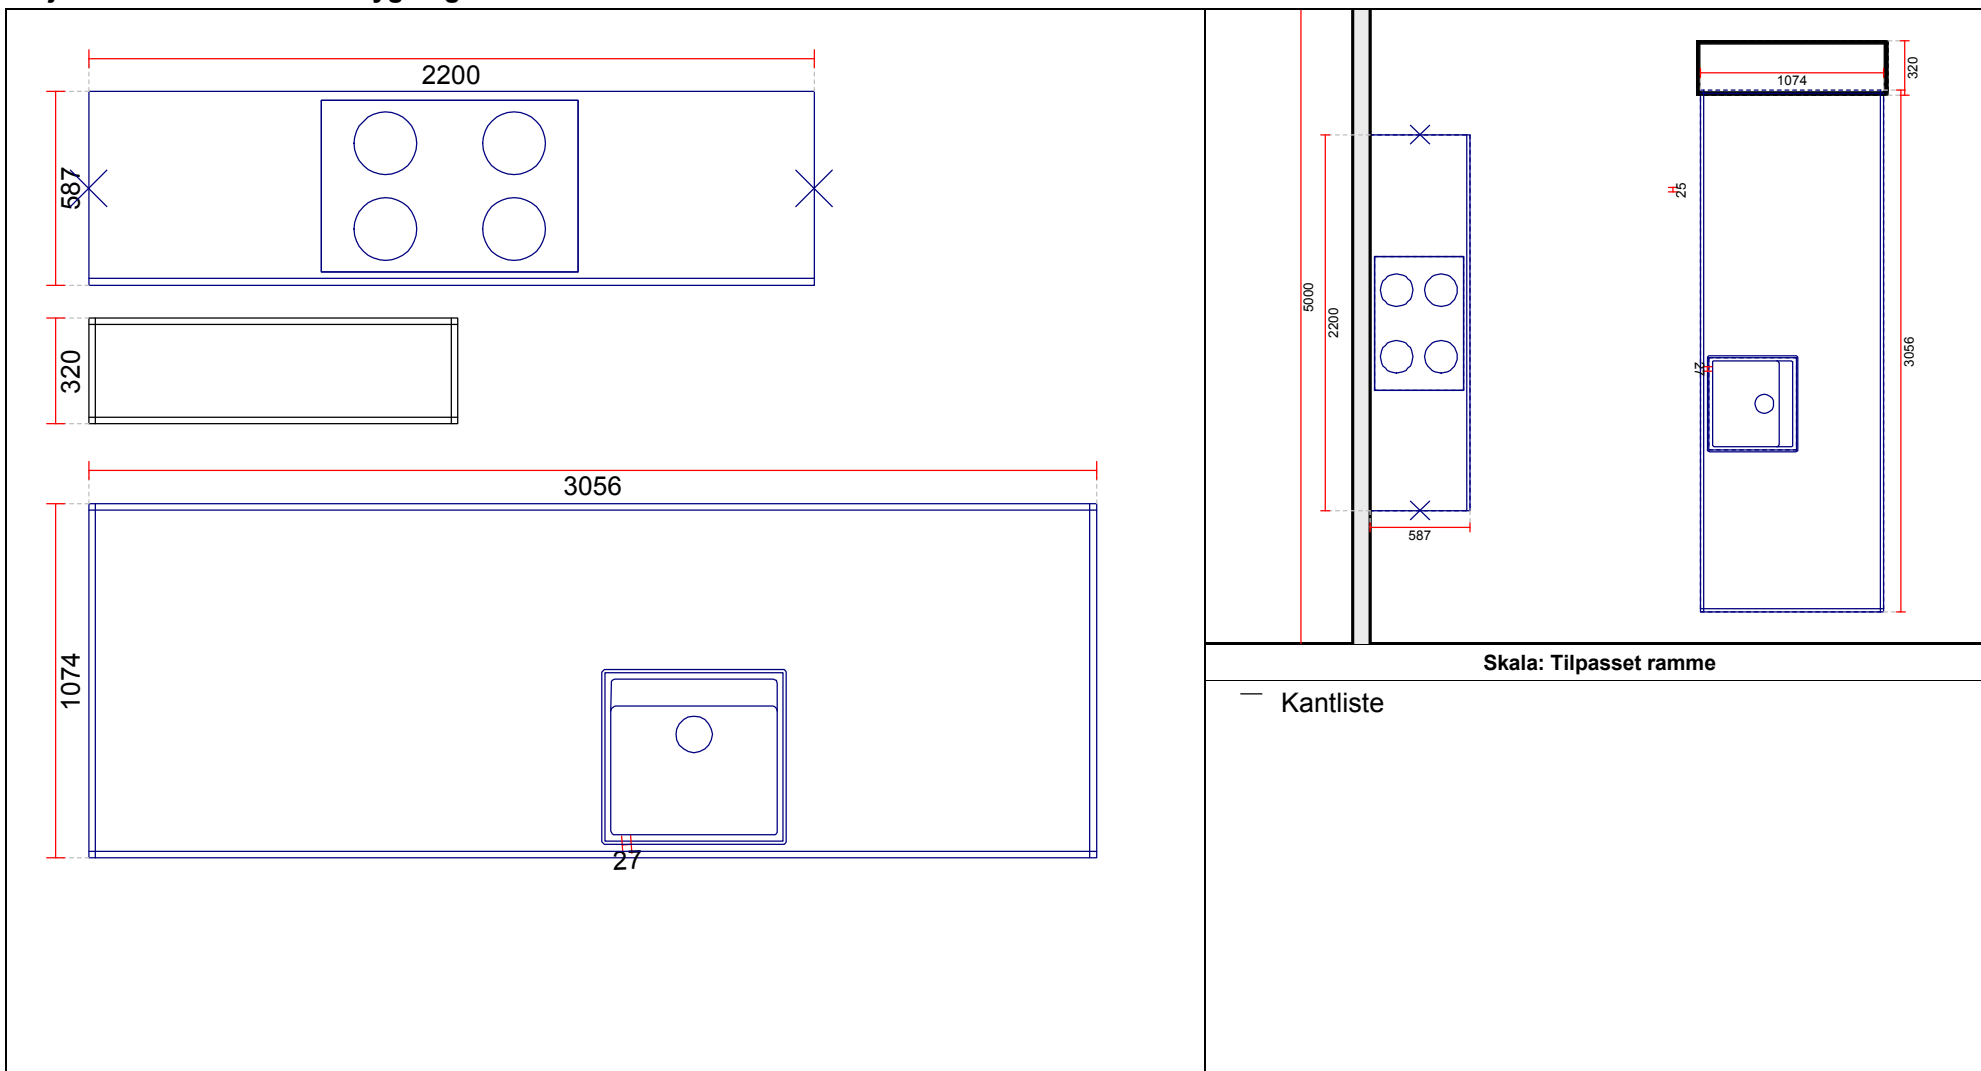

Skala: Tilpasset ramme

— Kantliste

Vordingborg Køkkenet A/S

Langøvej 7-9,
4760 Vordingborg
Telefon: Fax:
CVR/SE-nr.: 15502304

Vordingborg Plus 2017-5 DK

Bordplade :KU-DM Laminat matt, D-kant
Bordplade décor :354 Beton Concrete Slate Grey reproduction
Bordplade kant udførelse :D Lige décor kant matt
Bordplade kant farve :354 Beton Concrete Slate Grey reproduction
APL Kant udvendige :E Kantet
WAP bagkantliste farve :Ingen WAP

Næstved Butik

Telefon Fax
Tlf. priv. Mobil
E-mail