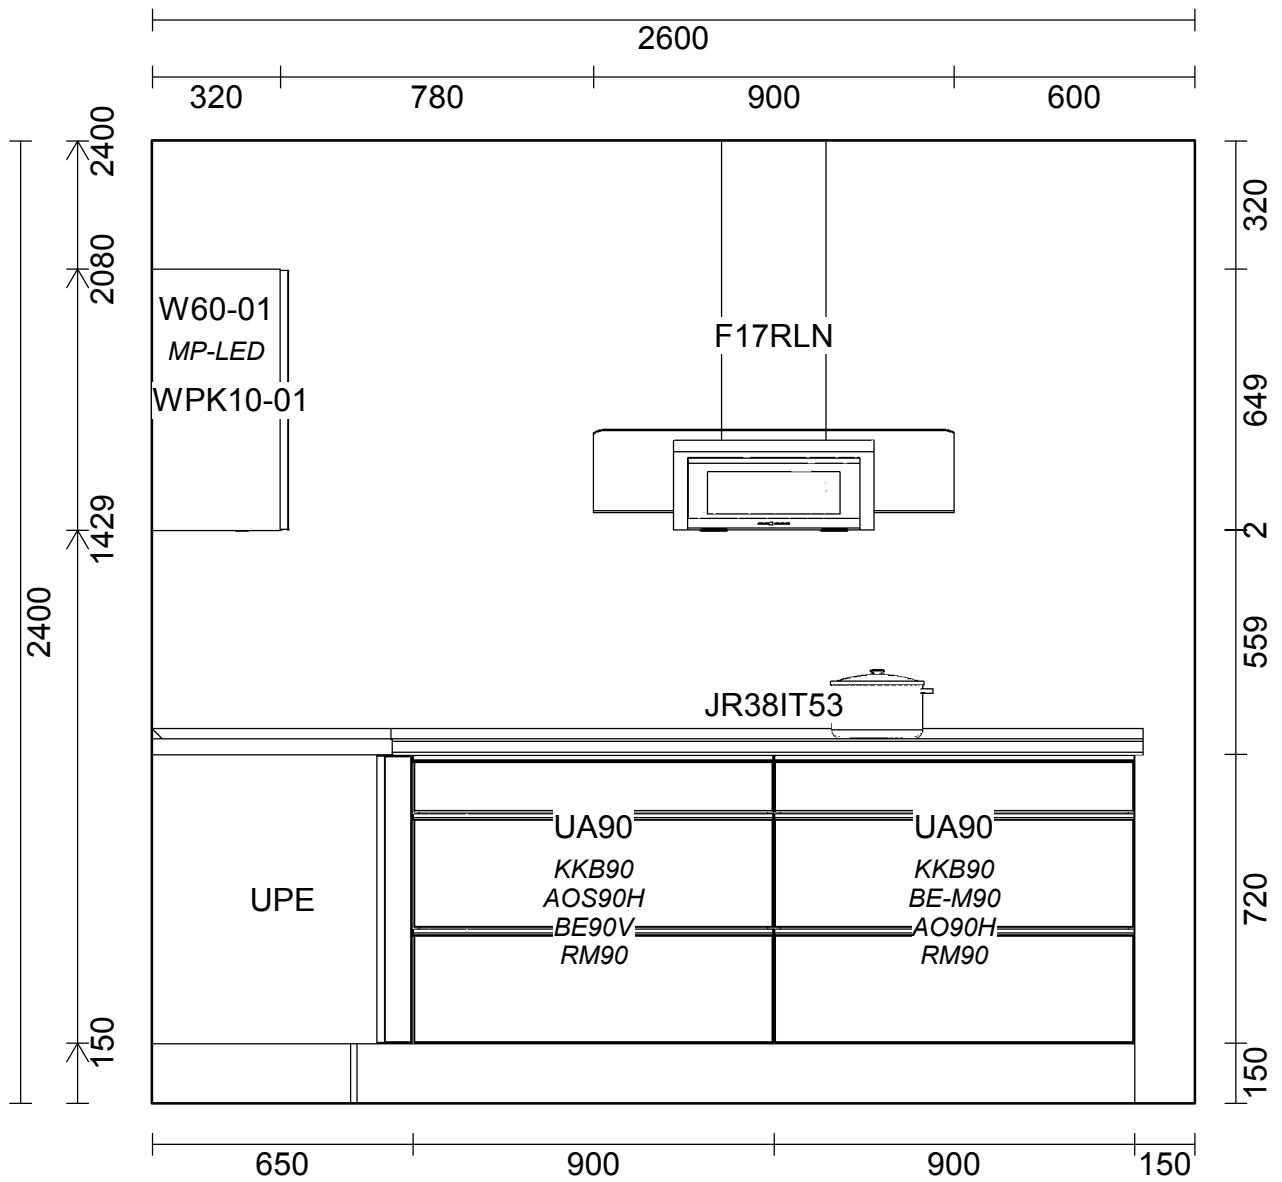

OBS: Udskriften er kun retningsgivende. Dybdemål er ekskl. skabslåger.

OBS: Udskriften er kun retningsgivende. Dybdemål er ekskl. skabslåger.

Skala: Tilpasset ramme

OBS: Udskriften er kun retningsgivende. Dybdemål er ekskl. skabslåger.

Skala: Tilpasset ramme

OBS: Udskriften er kun retningsgivende. Dybdemål er ekskl. skabslåger.

<p>Vordingborg Køkkenet A/S Langøvej 7-9, 4760 Vordingborg Telefon: 55352517 Fax: 55372104 CVR/SE-nr.: 15502304</p>	<p>Vordingborg Plus 2014-6 DK</p> <p>Bordplade :KU-NM Laminat mat, N-kant APL Bordplade decór :134 Cornish slate decór APL Bordplade kant :N N-kant mat udførelse APL Bordplade kant :999 Farve som APL-decór</p>	<p>Udstilling Hjørring</p> <p>Telefon Fax Tlf. priv. Mobil</p>
--	--	---

Skala: Tilpasset ramme