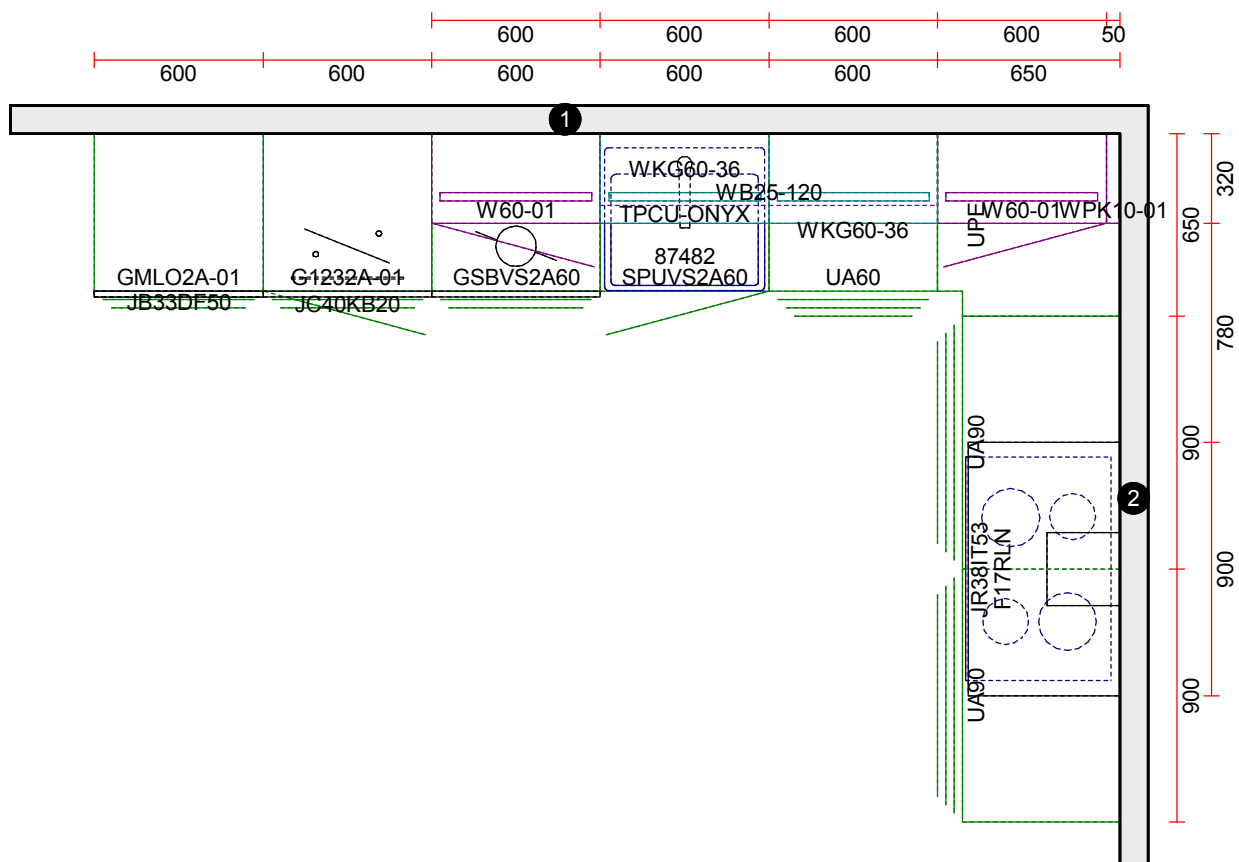

OBS: Udskriften er kun retningsgivende. Dybdemål er ekskl. skabslåger.

OBS: Udskriften er kun retningsgivende. Dybdemål er ekskl. skabslåger.

Skala: Tilpasset ramme

OBS: Udskriften er kun retningsgivende. Dybdemål er ekskl. skabslåger.

Skala: Tilpasset ramme

OBS: Udskriften er kun retningsgivende. Dybdemål er ekskl. skabslåger.

<p>Vordingborg Køkkenet A/S Langøvej 7-9, 4760 Vordingborg Telefon: 55352517 Fax: 55372104 CVR/SE-nr.: 15502304</p>	<p>Vordingborg Plus 2014-6 DK</p> <p>Bordplade :KU-NM Laminat mat, N-kant APL Bordplade decór :134 Cornish slate decór APL Bordplade kant :N N-kant mat udførelse APL Bordplade kant :999 Farve som APL-decór</p>	<p>Udstilling Hjørring</p> <p>Telefon Fax Tlf. priv. Mobil</p>
--	--	---

Skala: Tilpasset ramme