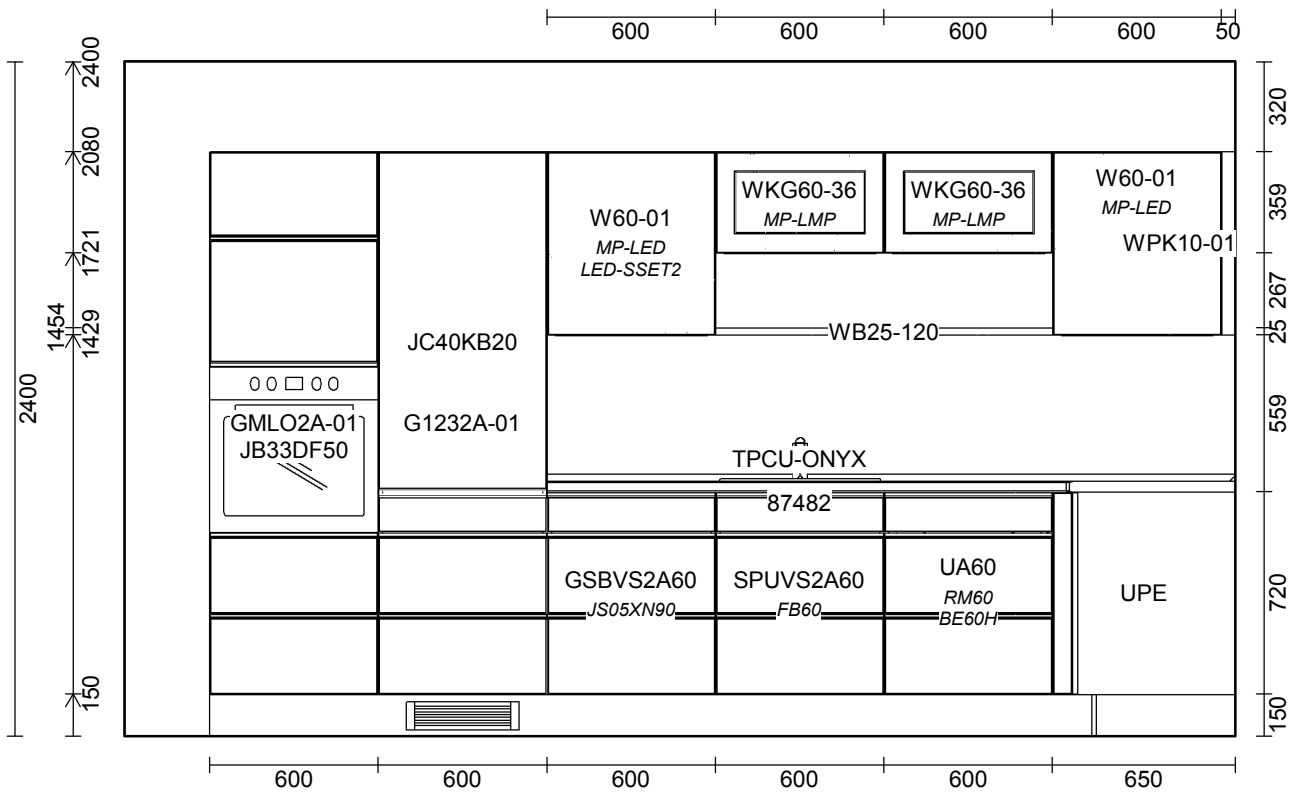

OBS: Udskriften er kun retningsgivende. Dybdemål er ekskl. skabslåger.

OBS: Udskriften er kun retningsgivende. Dybdemål er ekskl. skabslåger.

Skala: Tilpasset ramme

OBS: Udskriften er kun retningsgivende. Dybdemål er ekskl. skabslåger.

Skala: Tilpasset ramme

OBS: Udskriften er kun retningsgivende. Dybdemål er ekskl. skabslåger.

<p>Vordingborg Køkkenet A/S Langøvej 7-9, 4760 Vordingborg Telefon: 55352517 Fax: 55372104 CVR/SE-nr.: 15502304</p>	<p>Vordingborg Plus 2014-6 DK</p> <p>Bordplade :KU-NM Laminat mat, N-kant APL Bordplade decór :134 Cornish slate decór APL Bordplade kant :N N-kant mat udførelse APL Bordplade kant :999 Farve som APL-decór</p>	<p>Udstilling Hjørring</p> <p>Telefon Fax Tlf. priv. Mobil</p>
--	--	---

Skala: Tilpasset ramme