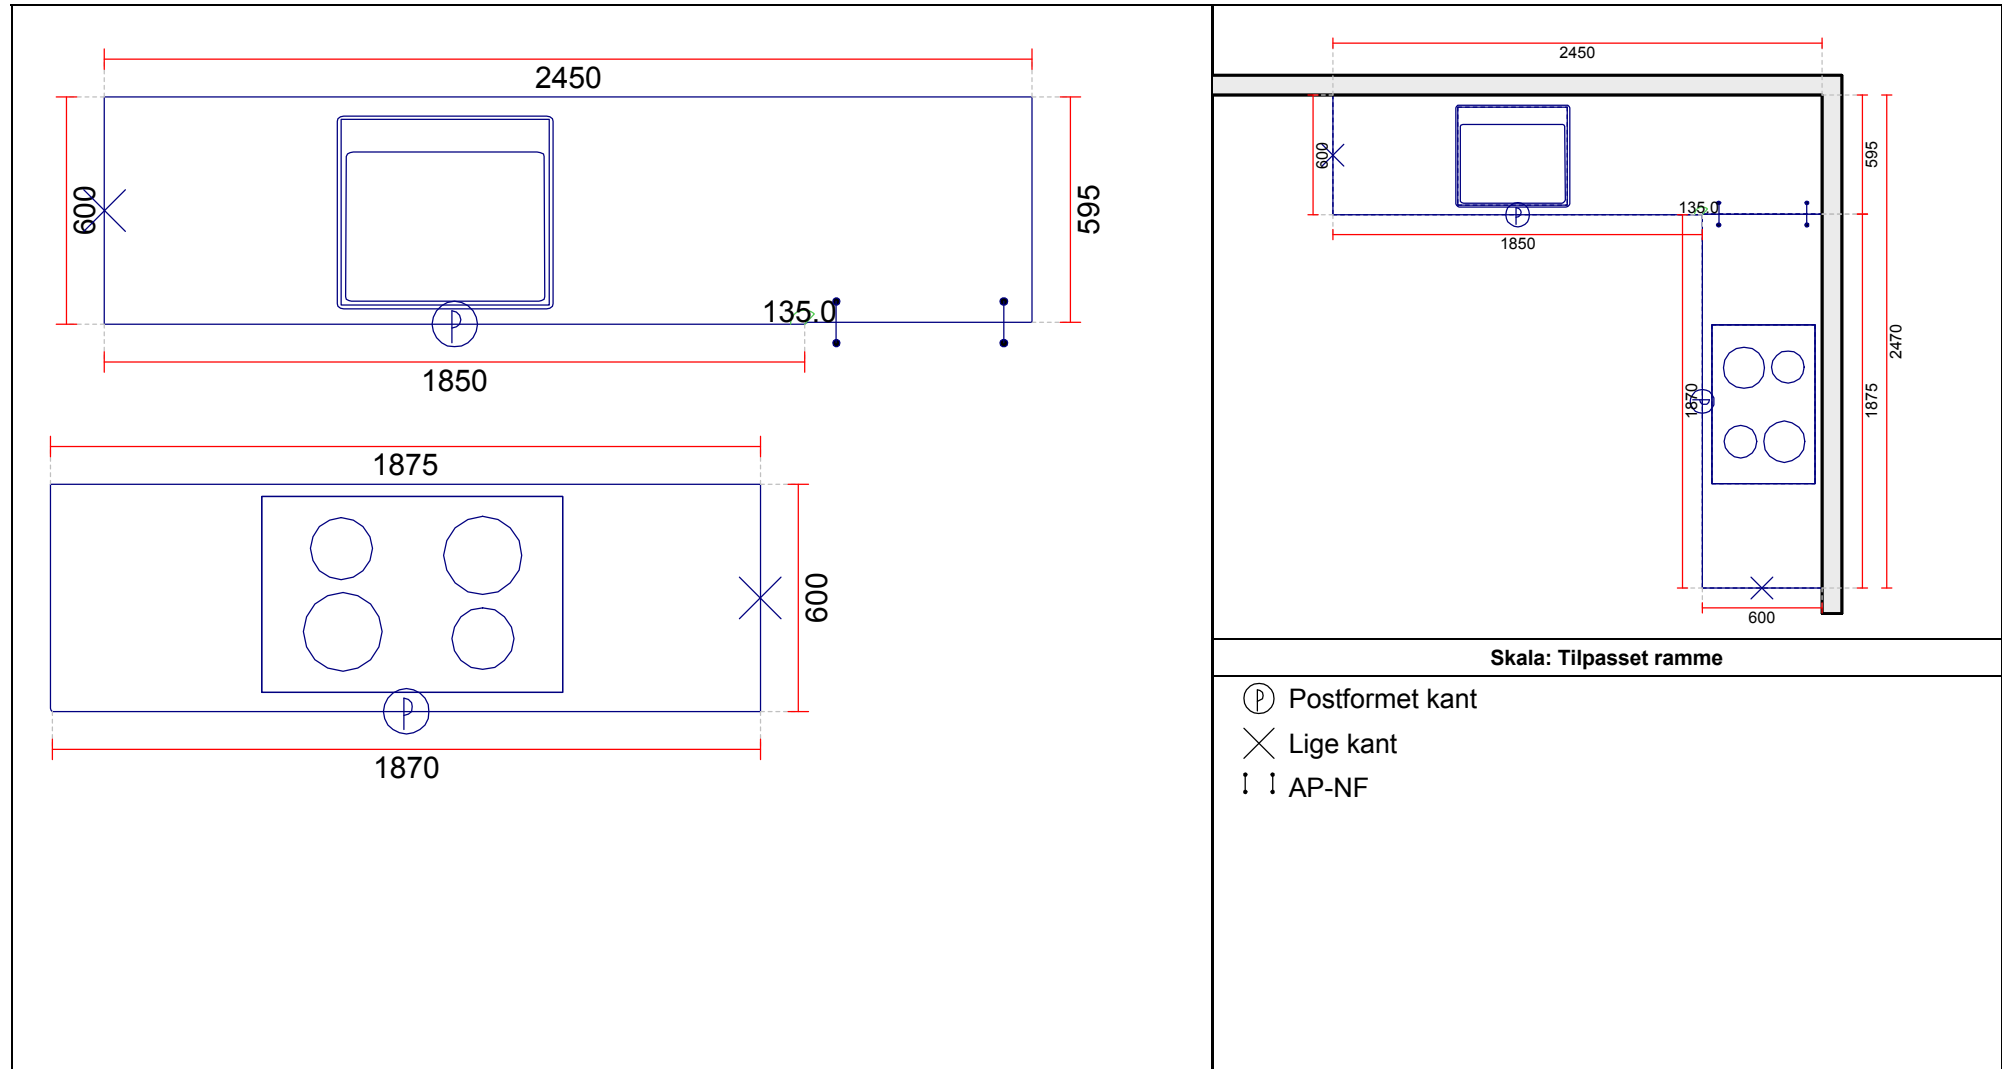

OBS: Udskriften er kun retningsgivende. Dybdemål er ekskl. skabslåger.

OBS: Udskriften er kun retningsgivende. Dybdemål er ekskl. skabslåger.

Skala: Tilpasset ramme

OBS: Udskriften er kun retningsgivende. Dybdemål er ekskl. skabslåger.

Skala: Tilpasset ramme

OBS: Udskriften er kun retningsgivende. Dybdemål er ekskl. skabslåger.

<p>Vordingborg Køkkenet A/S Langøvej 7-9, 4760 Vordingborg Telefon: 55352517 Fax: 55372104 CVR/SE-nr.: 15502304</p>	<p>Vordingborg Plus 2014-6 DK</p> <p>Bordplade :KU-NM Laminat mat, N-kant APL Bordplade decór :134 Cornish slate decór APL Bordplade kant :N N-kant mat udførelse APL Bordplade kant :999 Farve som APL-decór</p>	<p>Udstilling Hjørring</p> <p>Telefon Fax Tlf. priv. Mobil</p>
--	--	---

Skala: Tilpasset ramme