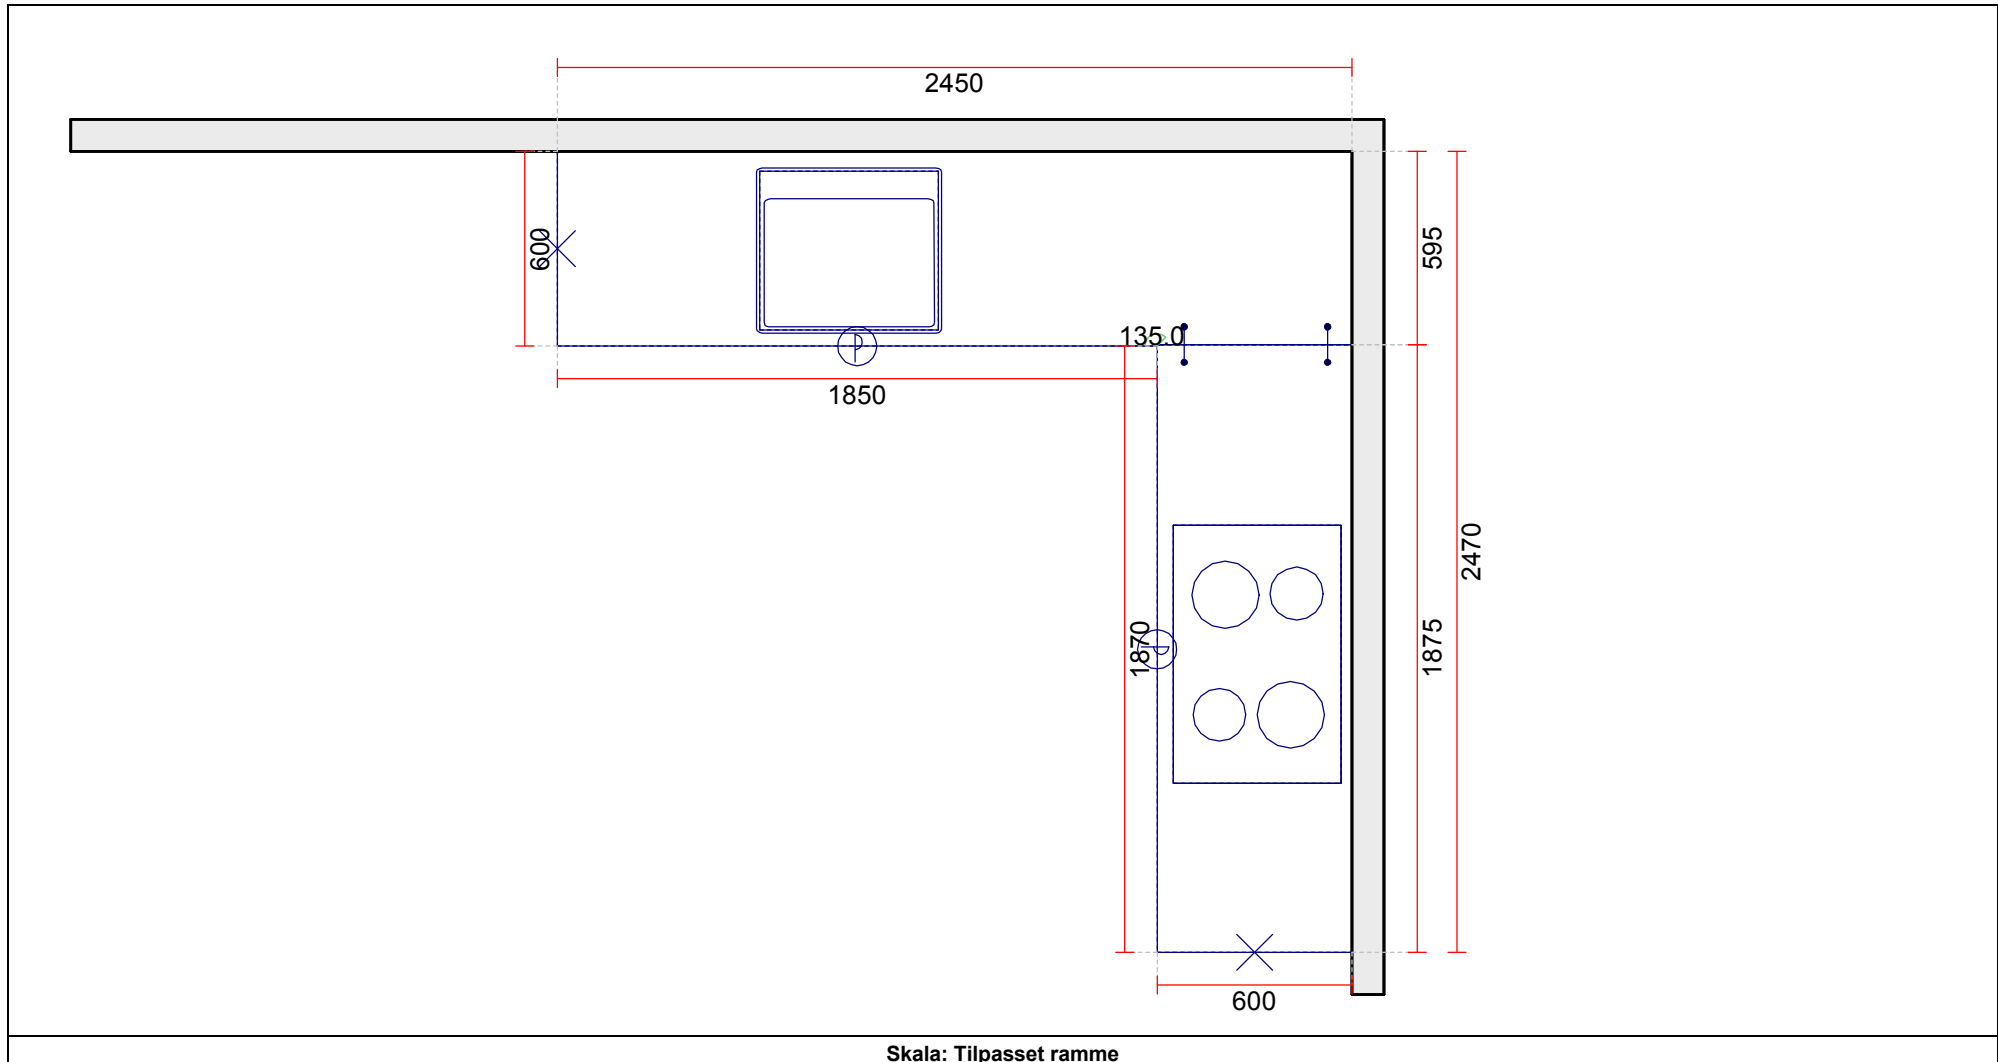

OBS: Udskriften er kun retningsgivende. Dybdemål er ekskl. skabslåger.

OBS: Udskriften er kun retningsgivende. Dybdemål er ekskl. skabslåger.

Skala: Tilpasset ramme

OBS: Udskriften er kun retningsgivende. Dybdemål er ekskl. skabslåger.

Skala: Tilpasset ramme

OBS: Udskriften er kun retningsgivende. Dybdemål er ekskl. skabslåger.

<p>Vordingborg Køkkenet A/S Langøvej 7-9, 4760 Vordingborg Telefon: 55352517 Fax: 55372104 CVR/SE-nr.: 15502304</p>	<p>Vordingborg Plus 2014-6 DK</p> <p>Bordplade :KU-NM Laminat mat, N-kant APL Bordplade decór :134 Cornish slate decór APL Bordplade kant :N N-kant mat udførelse APL Bordplade kant :999 Farve som APL-decór</p>	<p>Udstilling Hjørring</p> <p>Telefon Fax Tlf. priv. Mobil</p>
--	--	---

Skala: Tilpasset ramme