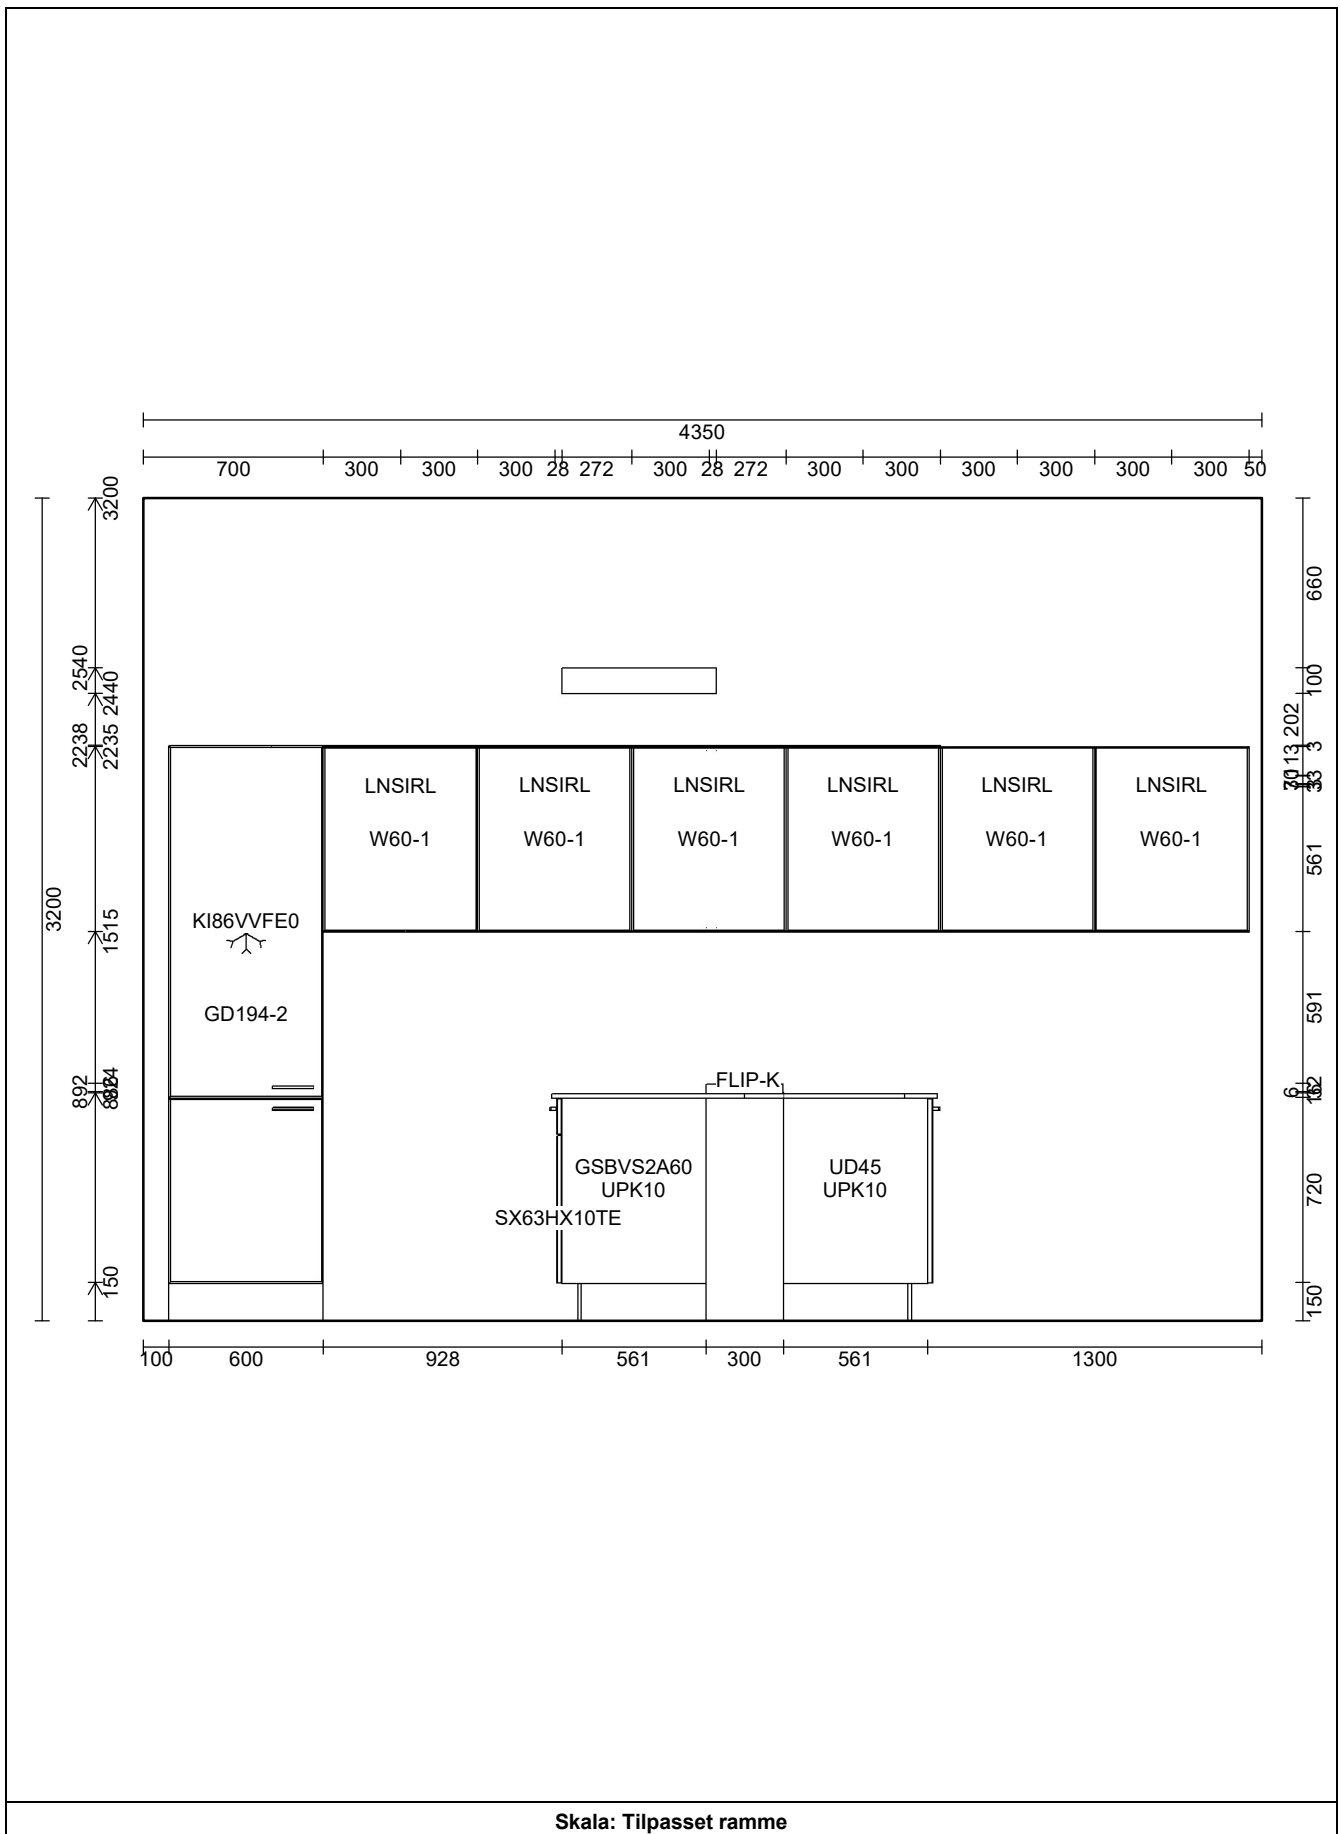

OBS: Udskriften er kun retningsgivende. Dybdemål er ekskl. skabslåger.

**VORDINGBORG
KØKKENET**

Luksus – alle har råd til

Siden 1963

OBS: Udskriften er kun retningsgivende. Dybdemål er ekskl. skabslåger.

**VORDINGBORG
KØKKENET**

Luksus – alle har råd til

Siden 1963

OBS: Udskriften er kun retningsgivende. Dybdemål er ekskl. skabslåger.

**VORDINGBORG
KØKKENET**
Luksus – alle har råd til
Siden 1963

Skala: Tilpasset ramme

Vordingborg Køkkenet Udstilling AFD

Langøvej 7-9,
4760 Vordingborg
Telefon: Fax:
CVR/SE-nr.: 15 50 23 04

Vordingborg Plus 2024-1 DK

Bordplader :SL-DK Slim Line, D-kant 16mm
Bordplade-farve :193 Alpine white
Bordplade-kantudførelse :SL-D Slim Line-kantbånd
Bordplade-kantfarve :999 Samme farve i bordpladedécor

Vordingborg Plus 2024-1 DK

Bordplader :SL-DK Slim Line, D-kant 16mm
 Bordplade-farve :193 Alpine white
 Bordplade-kantudførelse :SL-D Slim Line-kantbånd
 Bordplade-kantfarve :999 Samme farve i bordpladedécor