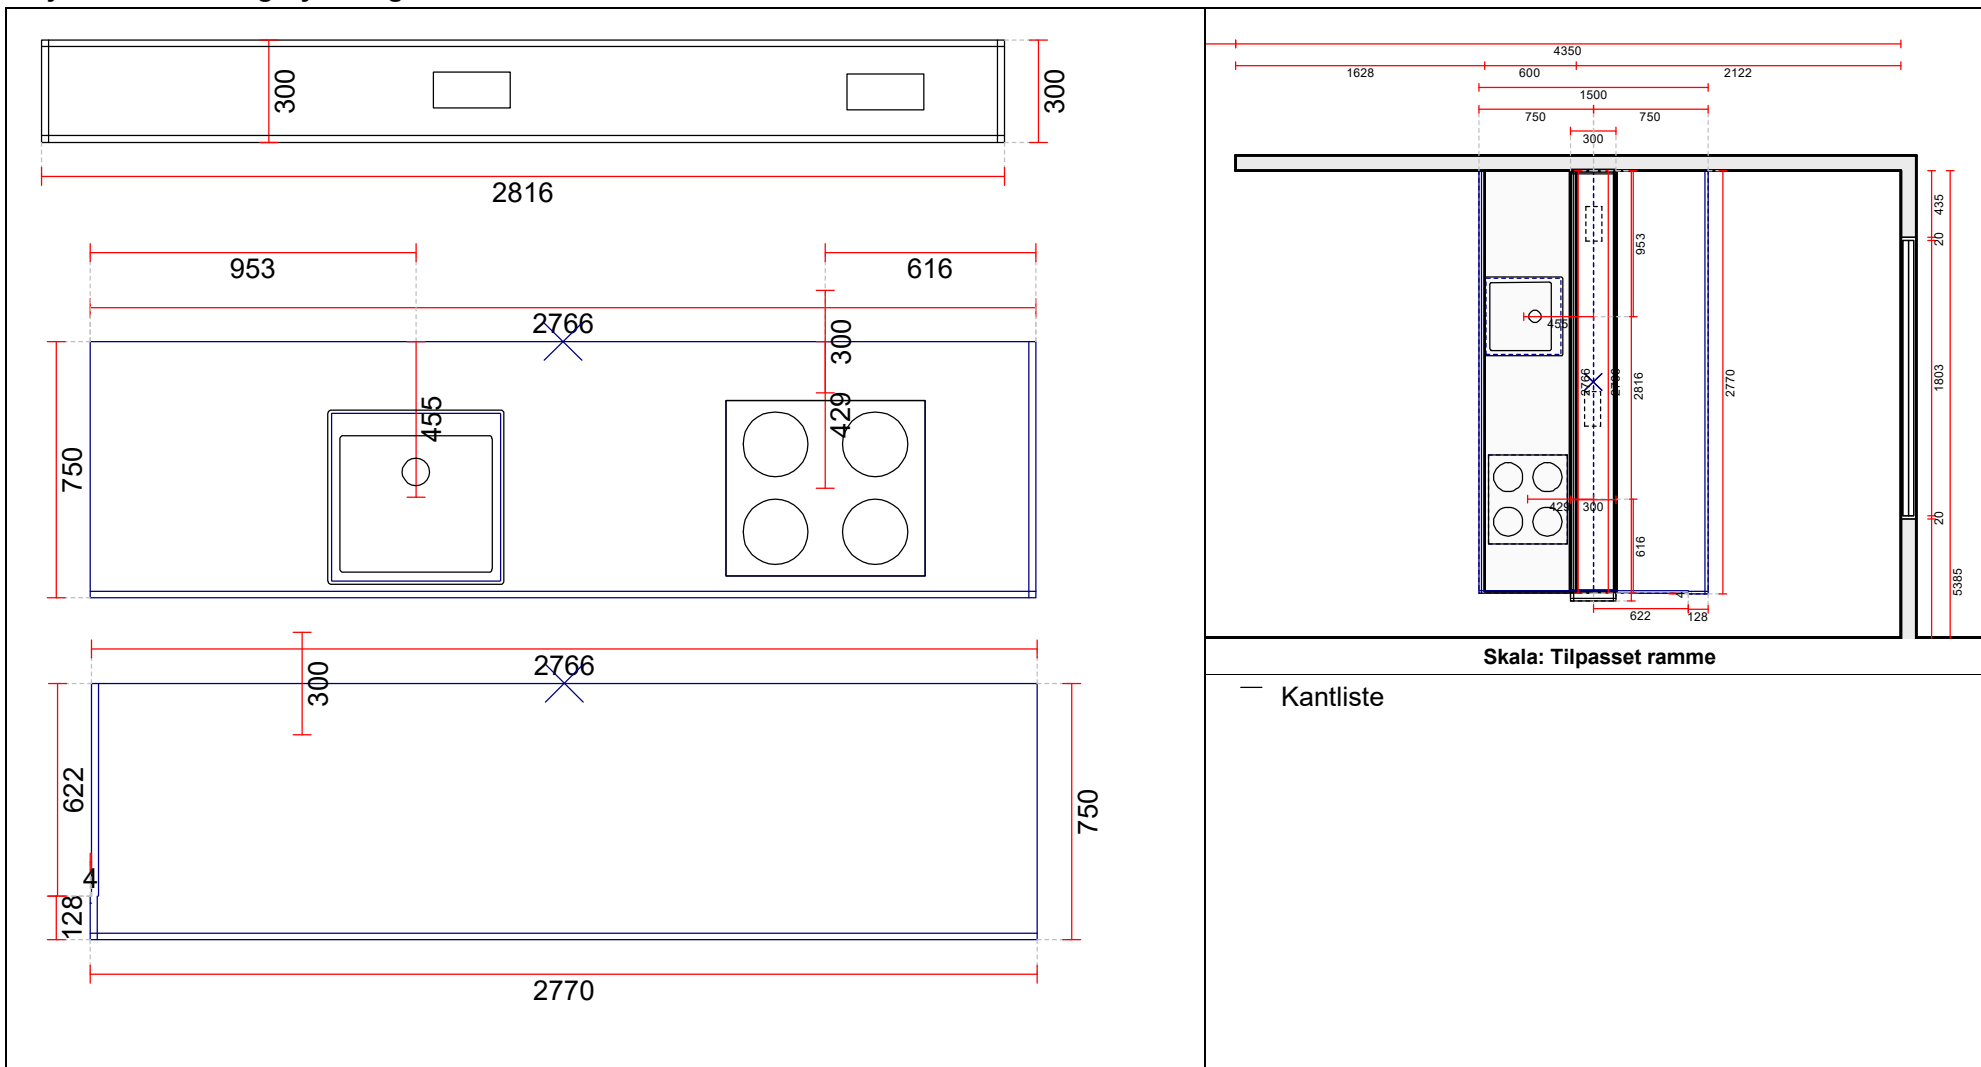

Skala: Tilpasset ramme

Kantliste

**Vordingborg Køkkenet Udstilling
AFD**

Langøvej 7-9,
4760 Vordingborg
Telefon: Fax:
CVR/SE-nr.: 15 50 23 04

Vordingborg Plus 2024-1 DK

Bordplader :SL-DK Slim Line, D-kant 16mm
Bordplade-farve :193 Alpine white
Bordplade-kantudførelse :SL-D Slim Line-kantbånd
Bordplade-kantfarve :999 Samme farve i bordpladedécor

Vordingborg Køkkenet Nykøbing F.
Guldborgsundscentret

4800 Nykøbing F
Telefon 54858529 Fax
Tlf. priv. Mobil
E-mail