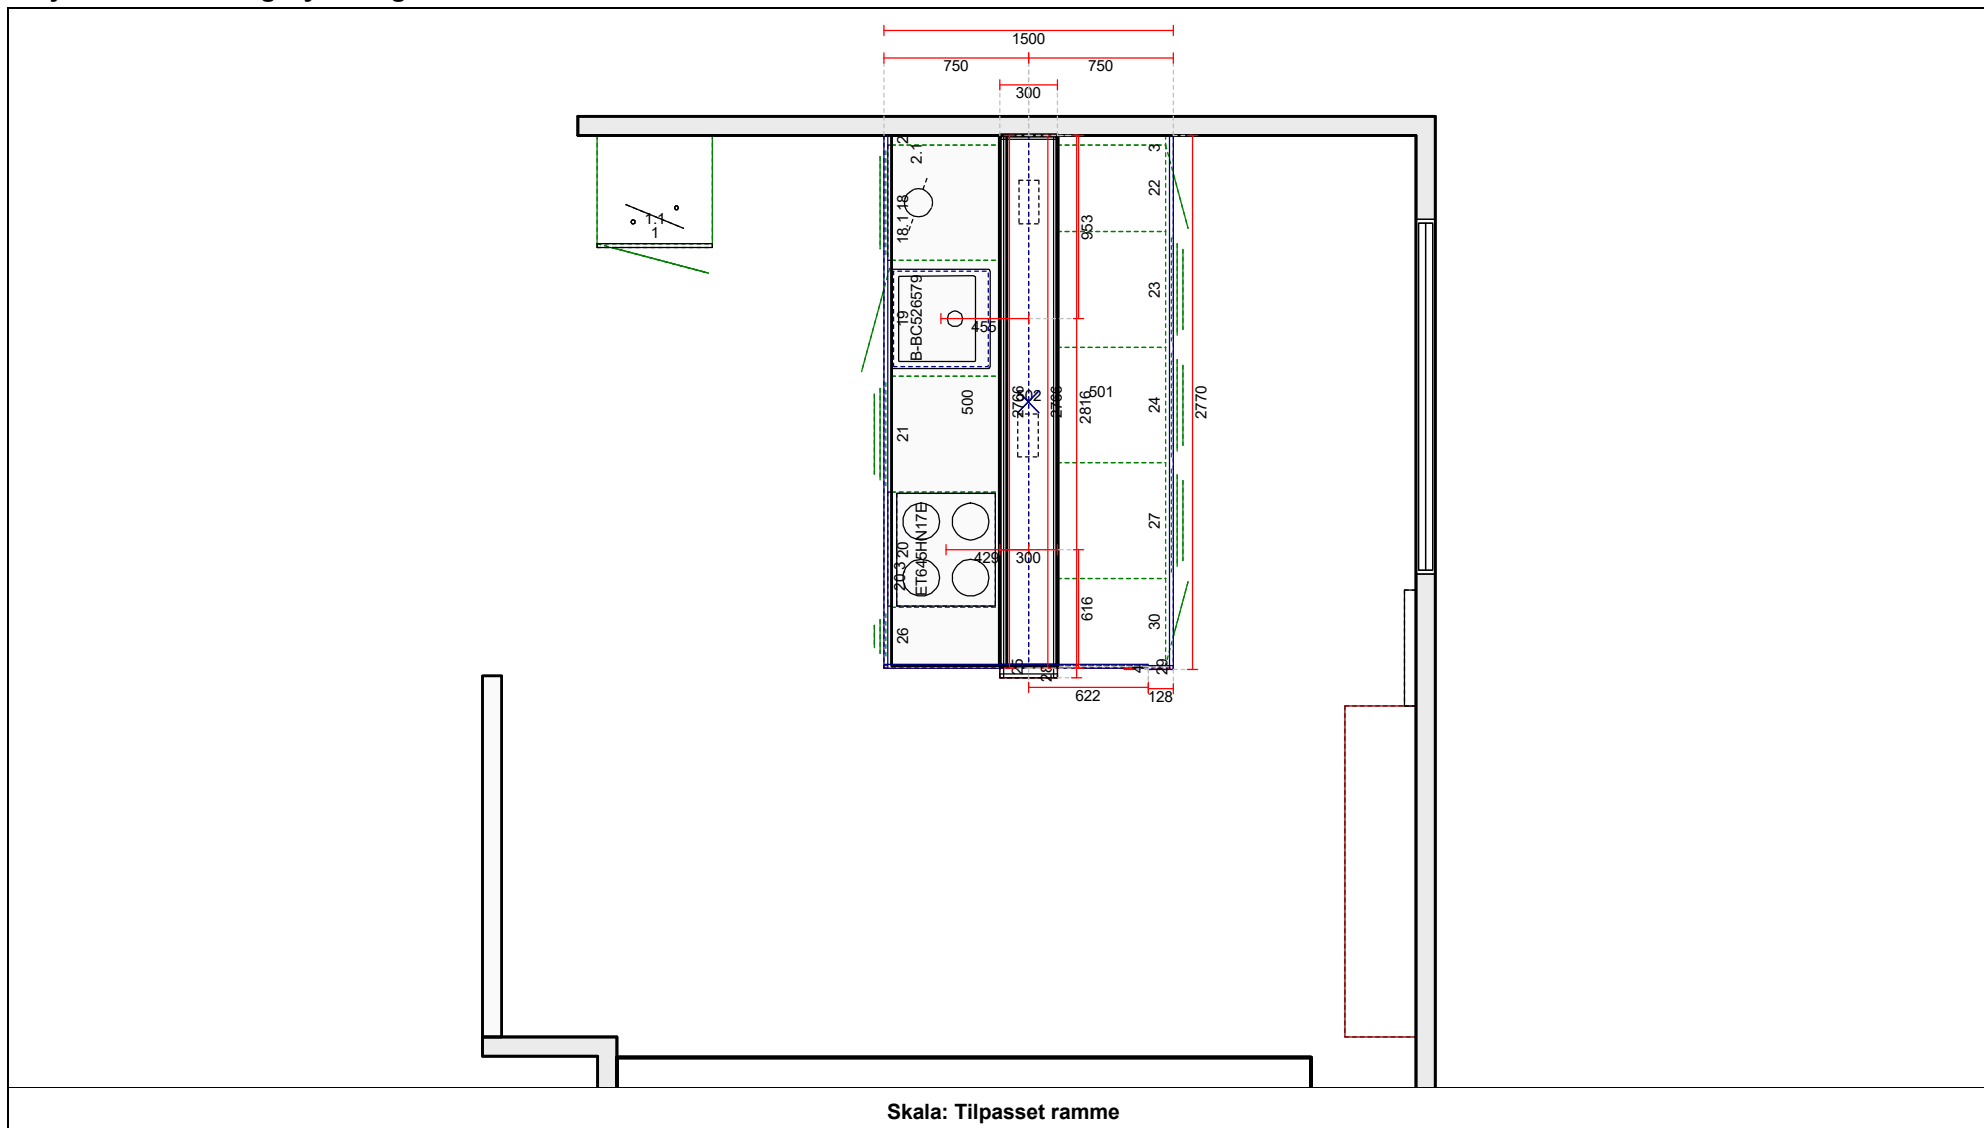

Luksus – alle har råd til

Siden 1963

OBS: Udskriften er kun retningsgivende. Dybdemål er ekskl. skabslåger.

**VORDINGBORG
KØKKENET**
Luksus – alle har råd til
Siden 1963

Skala: Tilpasset ramme

Vordingborg Køkkenet Udstilling AFD