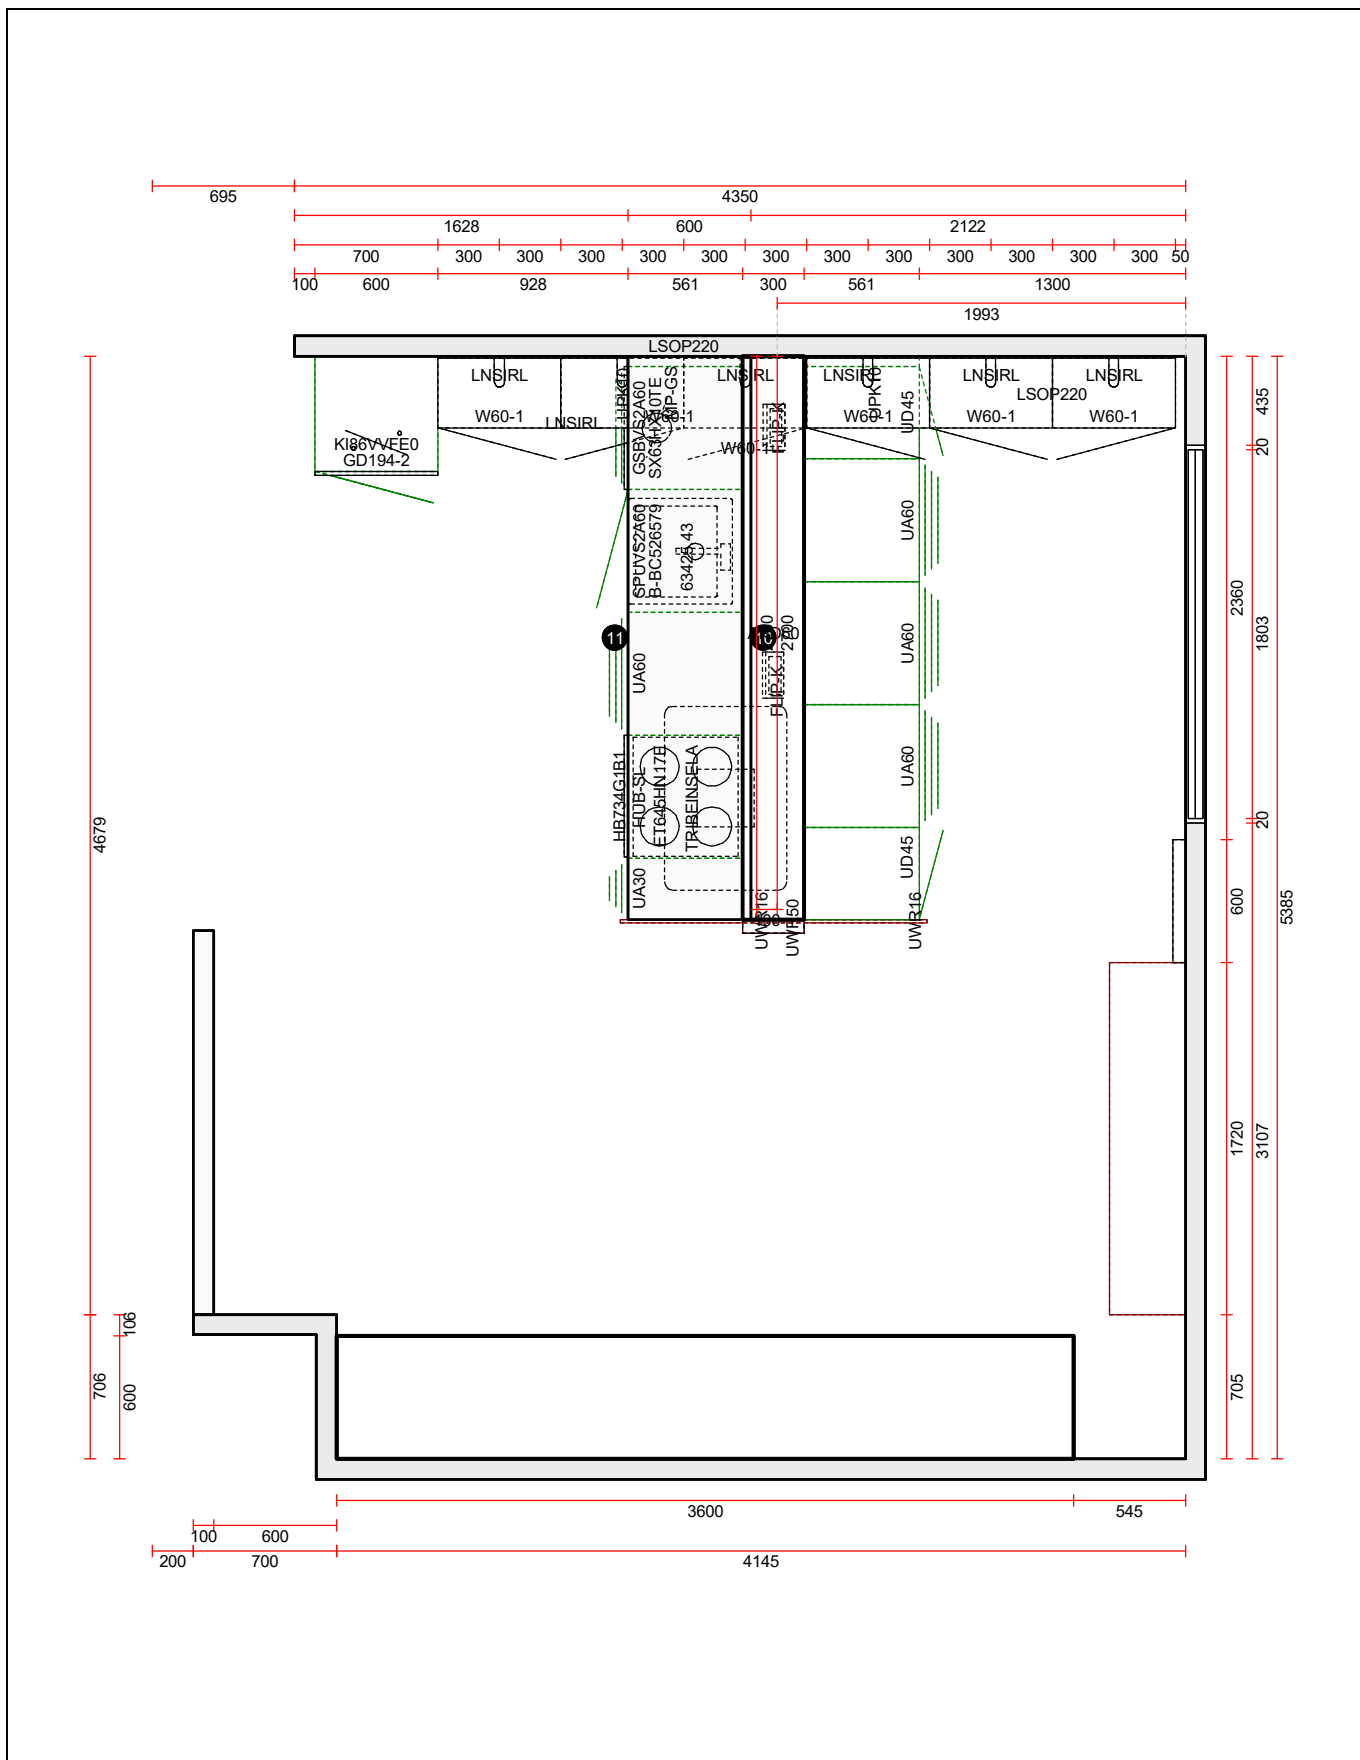

OBS: Udskriften er kun retningsgivende. Dybdemål er ekskl. skabslåger.

**VORDINGBORG
KØKKENET**

Luksus – alle har råd til

Siden 1963

OBS: Udskriften er kun retningsgivende. Dybdemål er ekskl. skabslåger.

**VORDINGBORG
KØKKENET**

Luksus – alle har råd til

Siden 1963

OBS: Udskriften er kun retningsgivende. Dybdemål er ekskl. skabslåger.

**VORDINGBORG
KØKKENET**
Luksus – alle har råd til
Siden 1963

Skala: Tilpasset ramme

Vordingborg Køkkenet Udstilling AFD

Langøvej 7-9,
4760 Vordingborg
Telefon: Fax:
CVR/SE-nr.: 15 50 23 04

Vordingborg Plus 2024-1 DK

Bordplader :SL-DK Slim Line, D-kant 16mm
Bordplade-farve :193 Alpine white
Bordplade-kantudførelse :SL-D Slim Line-kantbånd
Bordplade-kantfarve :999 Samme farve i bordpladedécor

Vordingborg Plus 2024-1 DK

Bordplader :SL-DK Slim Line, D-kant 16mm
 Bordplade-farve :193 Alpine white
 Bordplade-kantudførelse :SL-D Slim Line-kantbånd
 Bordplade-kantfarve :999 Samme farve i bordpladedécor