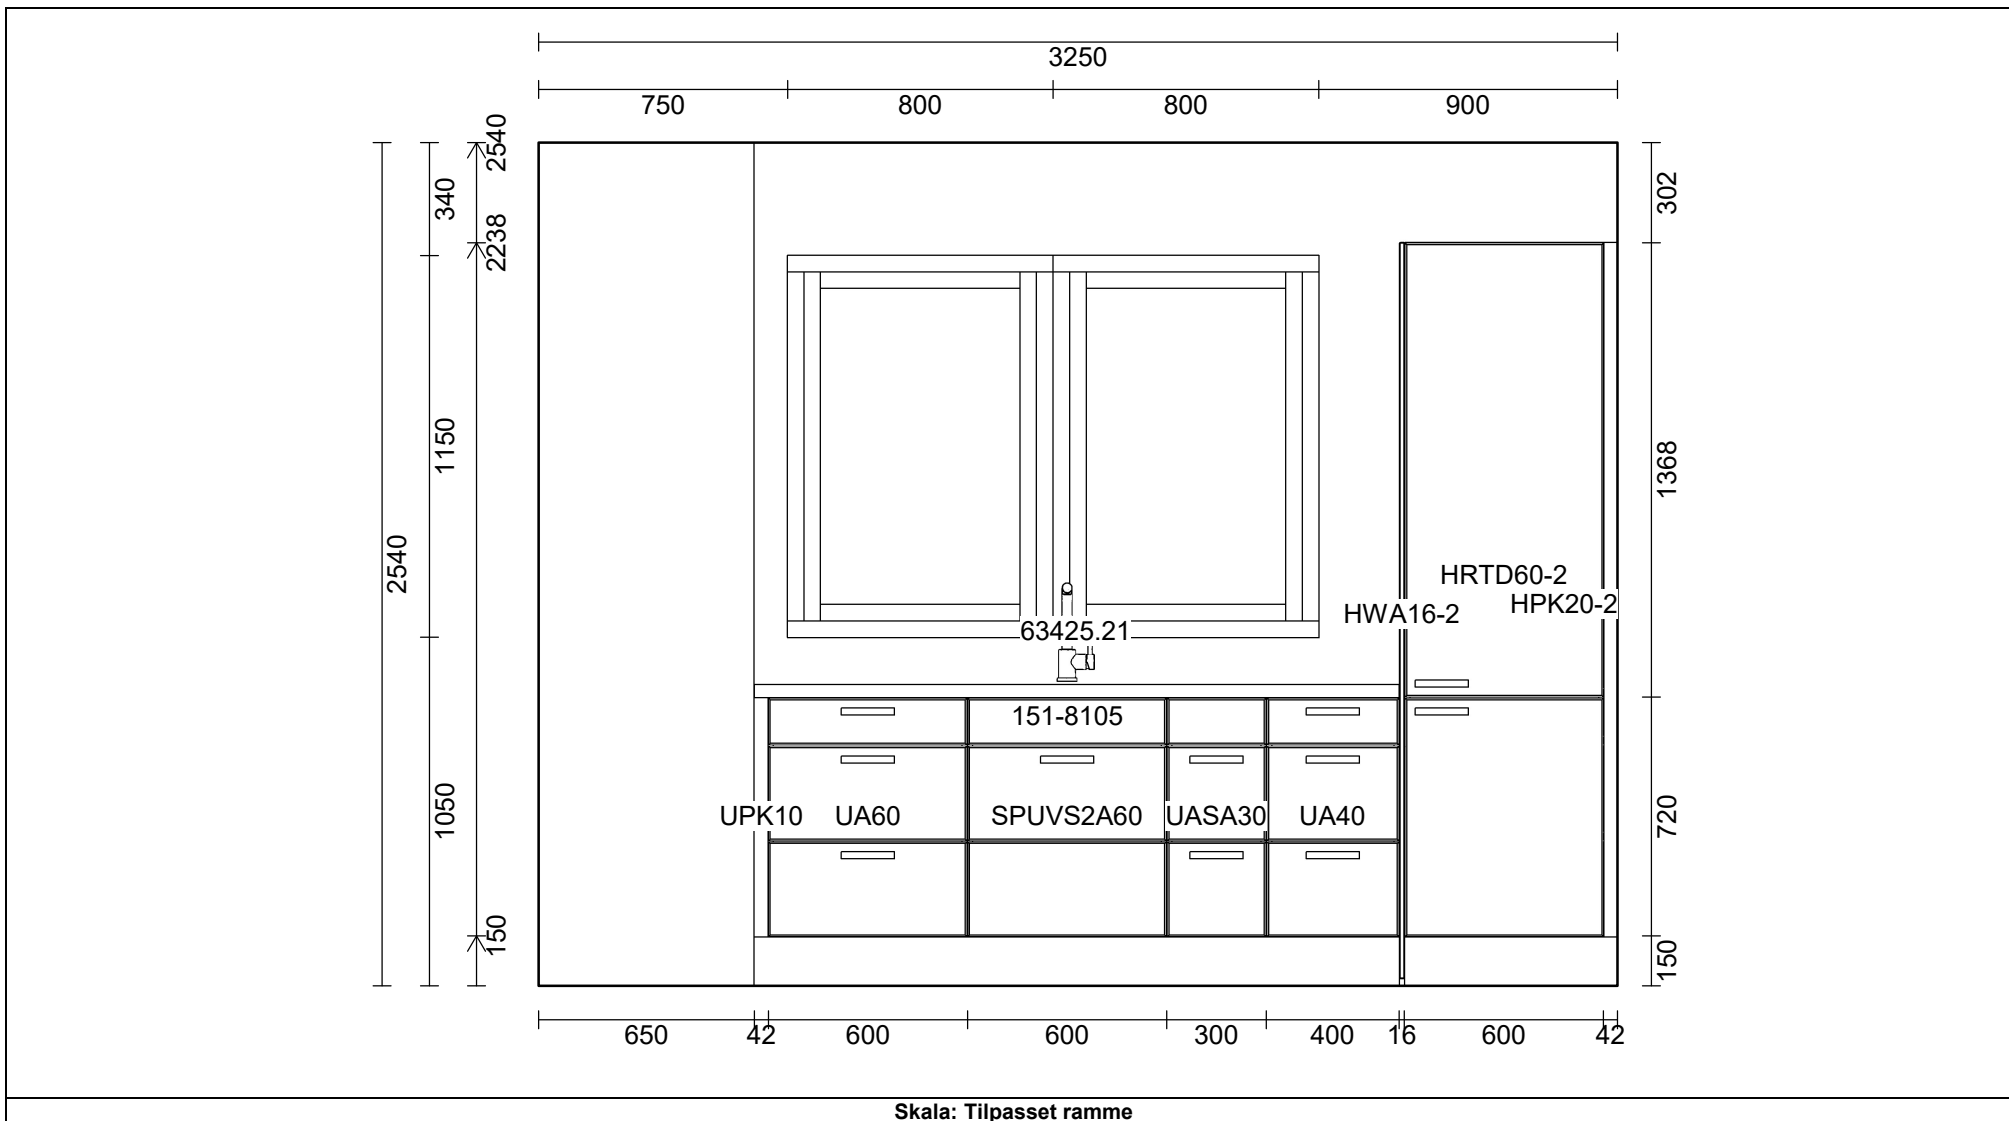

*OBS: Udskriften er kun retningsgivende. Dybdemål er ekskl. skabslåger.*

**VORDINGBORG  
KØKKENET**

Luksus – alle har råd til

Siden 1963

OBS: Udskriften er kun retningsgivende. Dybdemål er ekskl. skabslåger.

**VORDINGBORG  
KØKKENET**

Luksus – alle har råd til

Siden 1963

OBS: Udskriften er kun retningsgivende. Dybdemål er ekskl. skabslåger.

**VORDINGBORG  
KØKKENET**

Luksus – alle har råd til

Siden 1963

Skala: Tilpasset ramme