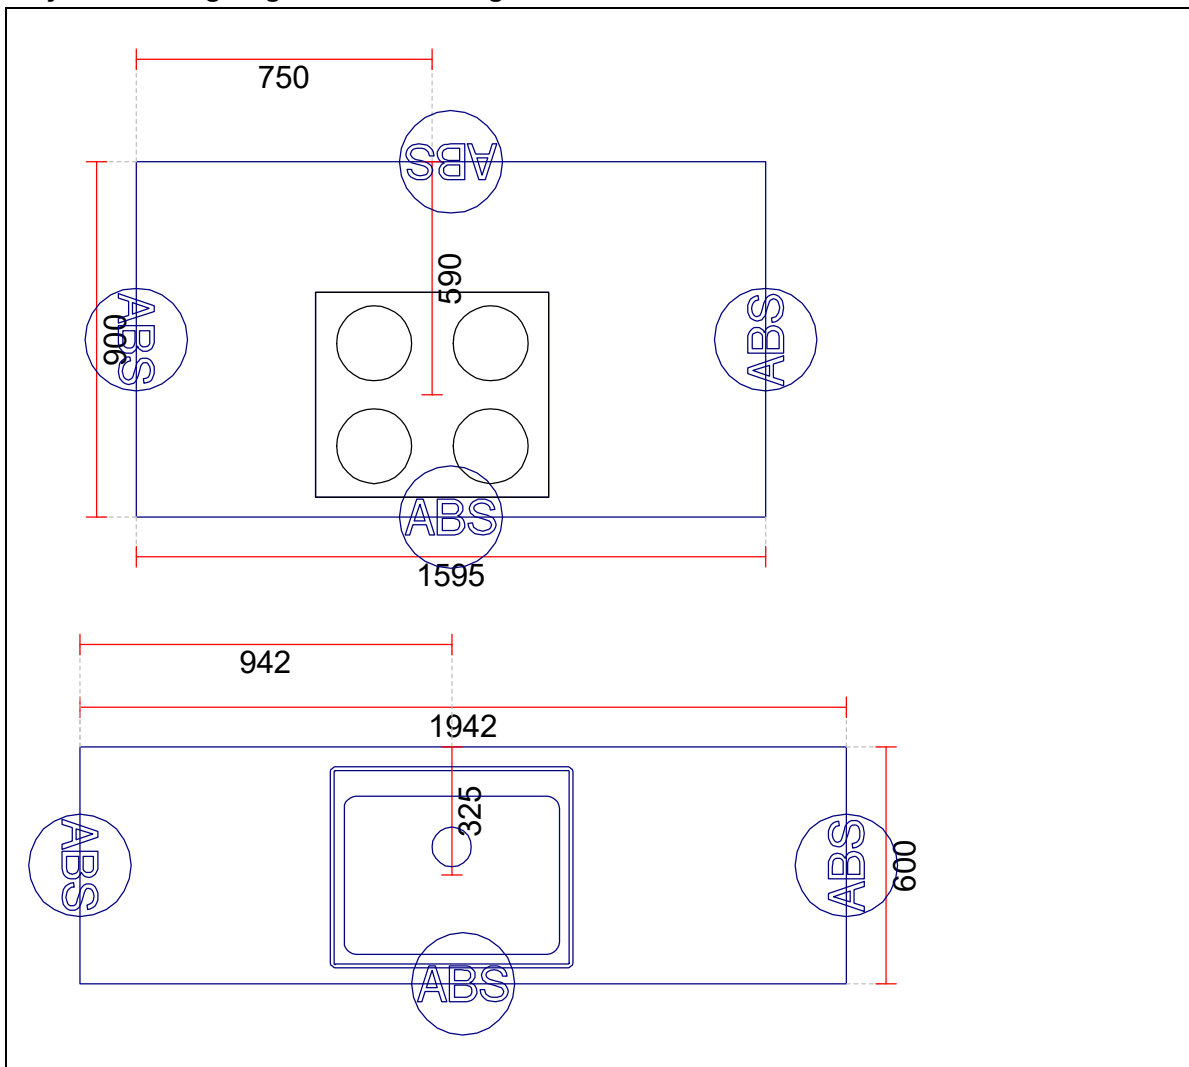

Skala: Tilpasset ramme

ABS 151-4111, ABS kant Bagkant 39 mm PFP Rationel

Vordingborg Køkkenet A/S
Langøvej 7-9,
4760 Vordingborg
Telefon: Fax:
CVR/SE-nr.: 15502304

PFP Vordingborg 2021-3 DK Bordplader
Vordingborg skrædderi :Laminat retkantet 39 mm
Laminatnr. / Farve :3329 Mika Nero

Vordingborg Køkkenet Ålborg
Løven 3
9200 Aalborg SV
Telefon 96341500 Fax
Tlf. priv. Mobil 96341500
E-mail