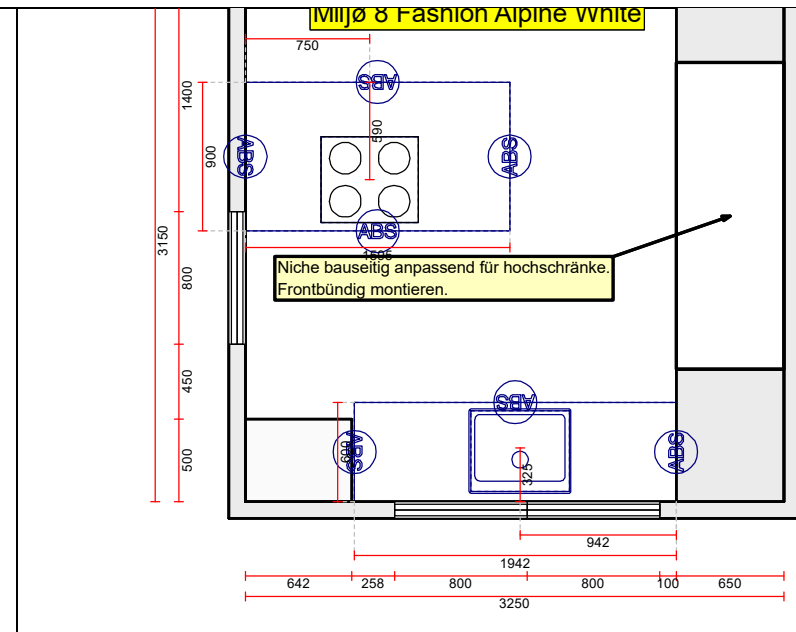

Skala: Tilpasset ramme

ABS 151-4111, ABS kant Bagkant 39 mm PFP Rationel

Vordingborg Køkkenet A/S
Langøvej 7-9,
4760 Vordingborg
Telefon: Fax:
CVR/SE-nr.: 15502304

PFP Vordingborg 2021-3 DK Bordplader
Vordingborg skrædderi :Laminat retkantet 39 mm
Laminatnr. / Farve :3329 Mika Nero

Vordingborg Køkkenet Ålborg
Løven 3
9200 Aalborg SV
Telefon 96341500 Fax
Tlf. priv. Mobil 96341500
E-mail