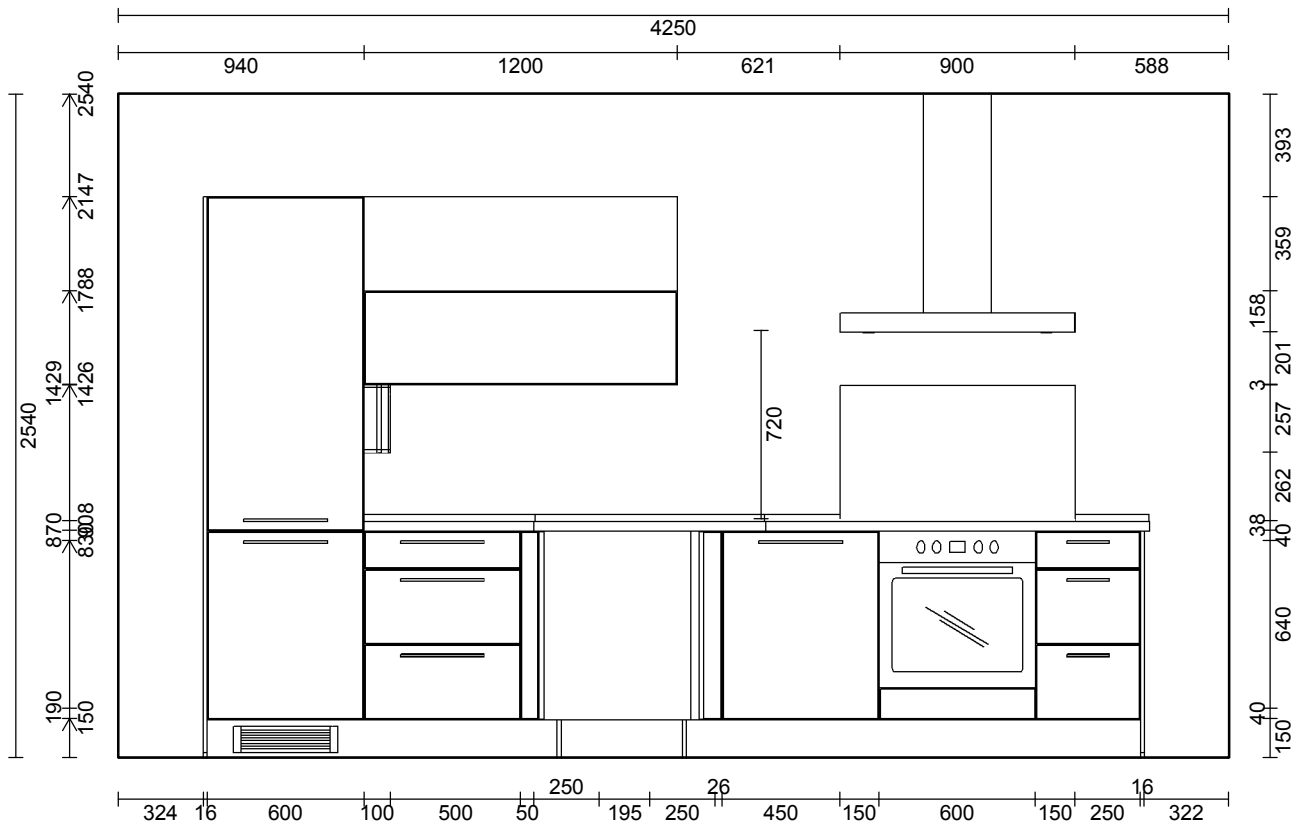

OBS: Udskriften er kun retningsgivende. Dybdemål er ekskl. skabslåger.

OBS: Udskriften er kun retningsgivende. Dybdemål er ekskl. skabslåger.

Skala: Tilpasset ramme

OBS: Udskriften er kun retningsgivende. Dybdemål er ekskl. skabslåger.

Skala: Tilpasset ramme

OBS: Udskriften er kun retningsgivende. Dybdemål er ekskl. skabslåger.

Skala: Tilpasset ramme

Vordingborg Køkkenet A/S

Langøvej 7-9,
 4760 Vordingborg
 Telefon: Fax:
 CVR/SE-nr.: 15502304

Side:1 (1)

Skala: Tilpasset ramme