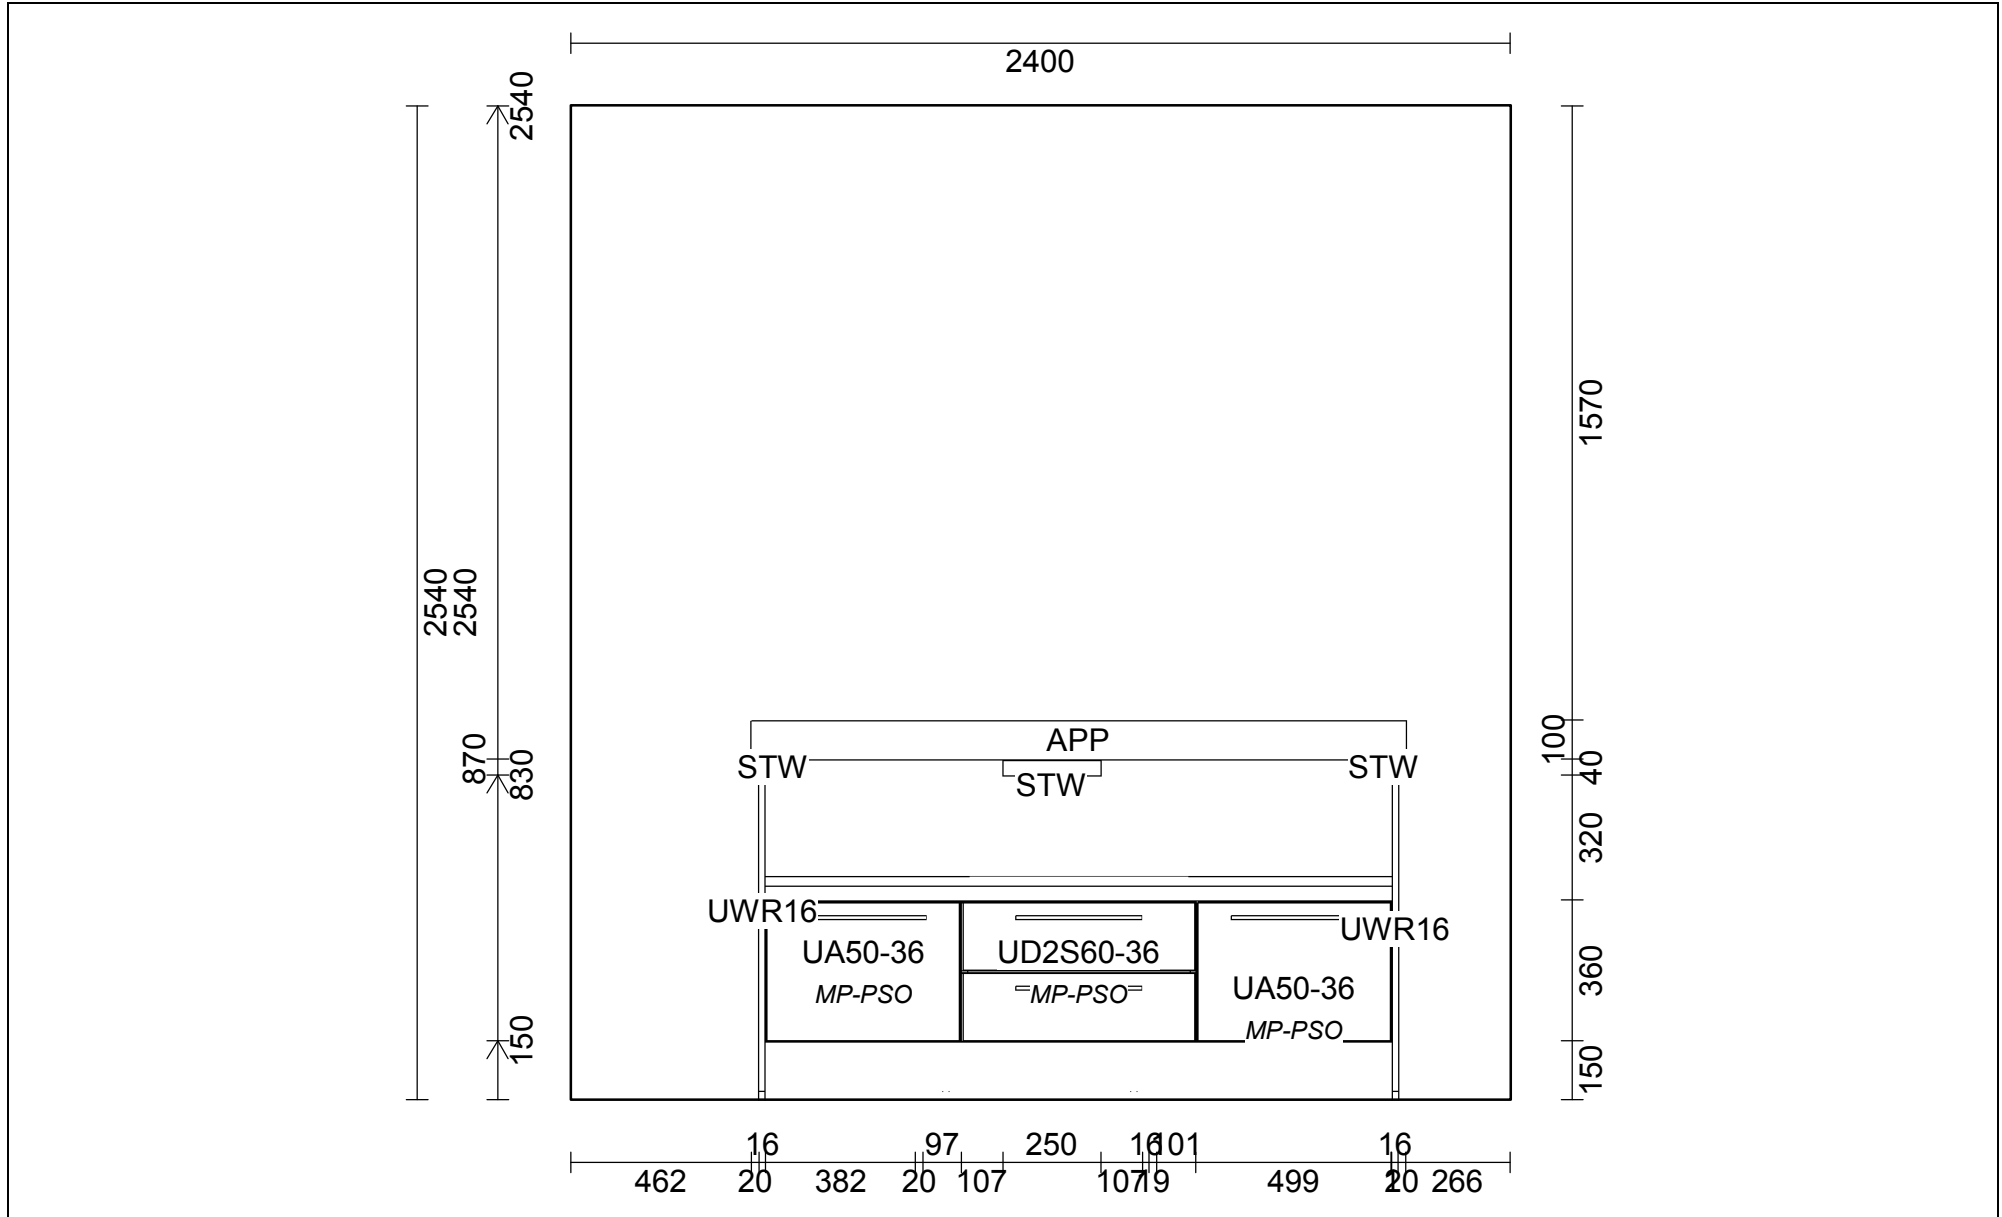

OBS: Udskriften er kun retningsgivende. Dybdemål er ekskl. skabslåger.

OBS: Udskriften er kun retningsgivende. Dybdemål er ekskl. skabslåger.

Skala: Tilpasset ramme

OBS: Udskriften er kun retningsgivende. Dybdemål er ekskl. skabslåger.

Vordingborg Køkkenet Viborg

Telefon Fax
 Tlf. priv. Mobil
 E-mail

BEMÆRK! Tegningen er kun retningsgivende. Obs! Alle mål skal kontrolleres

WAP bagkantliste udførsel :WAPN5 Bagkantliste Rustfrit stål-look
 WAP bagkantliste farve :014 Rustfrit stål-look

BEMÆRK! Tegningen er kun retningsgivende. Obs! Alle mål skal kontrolleres

WAP bagkantliste udførsel :WAPN5 Bagkantliste Rustfrit stål-look
 WAP bagkantliste farve :014 Rustfrit stål-look

Vores ref.: Kasper Pedersen

Side:1 (1)

Skala: Tilpasset ramme