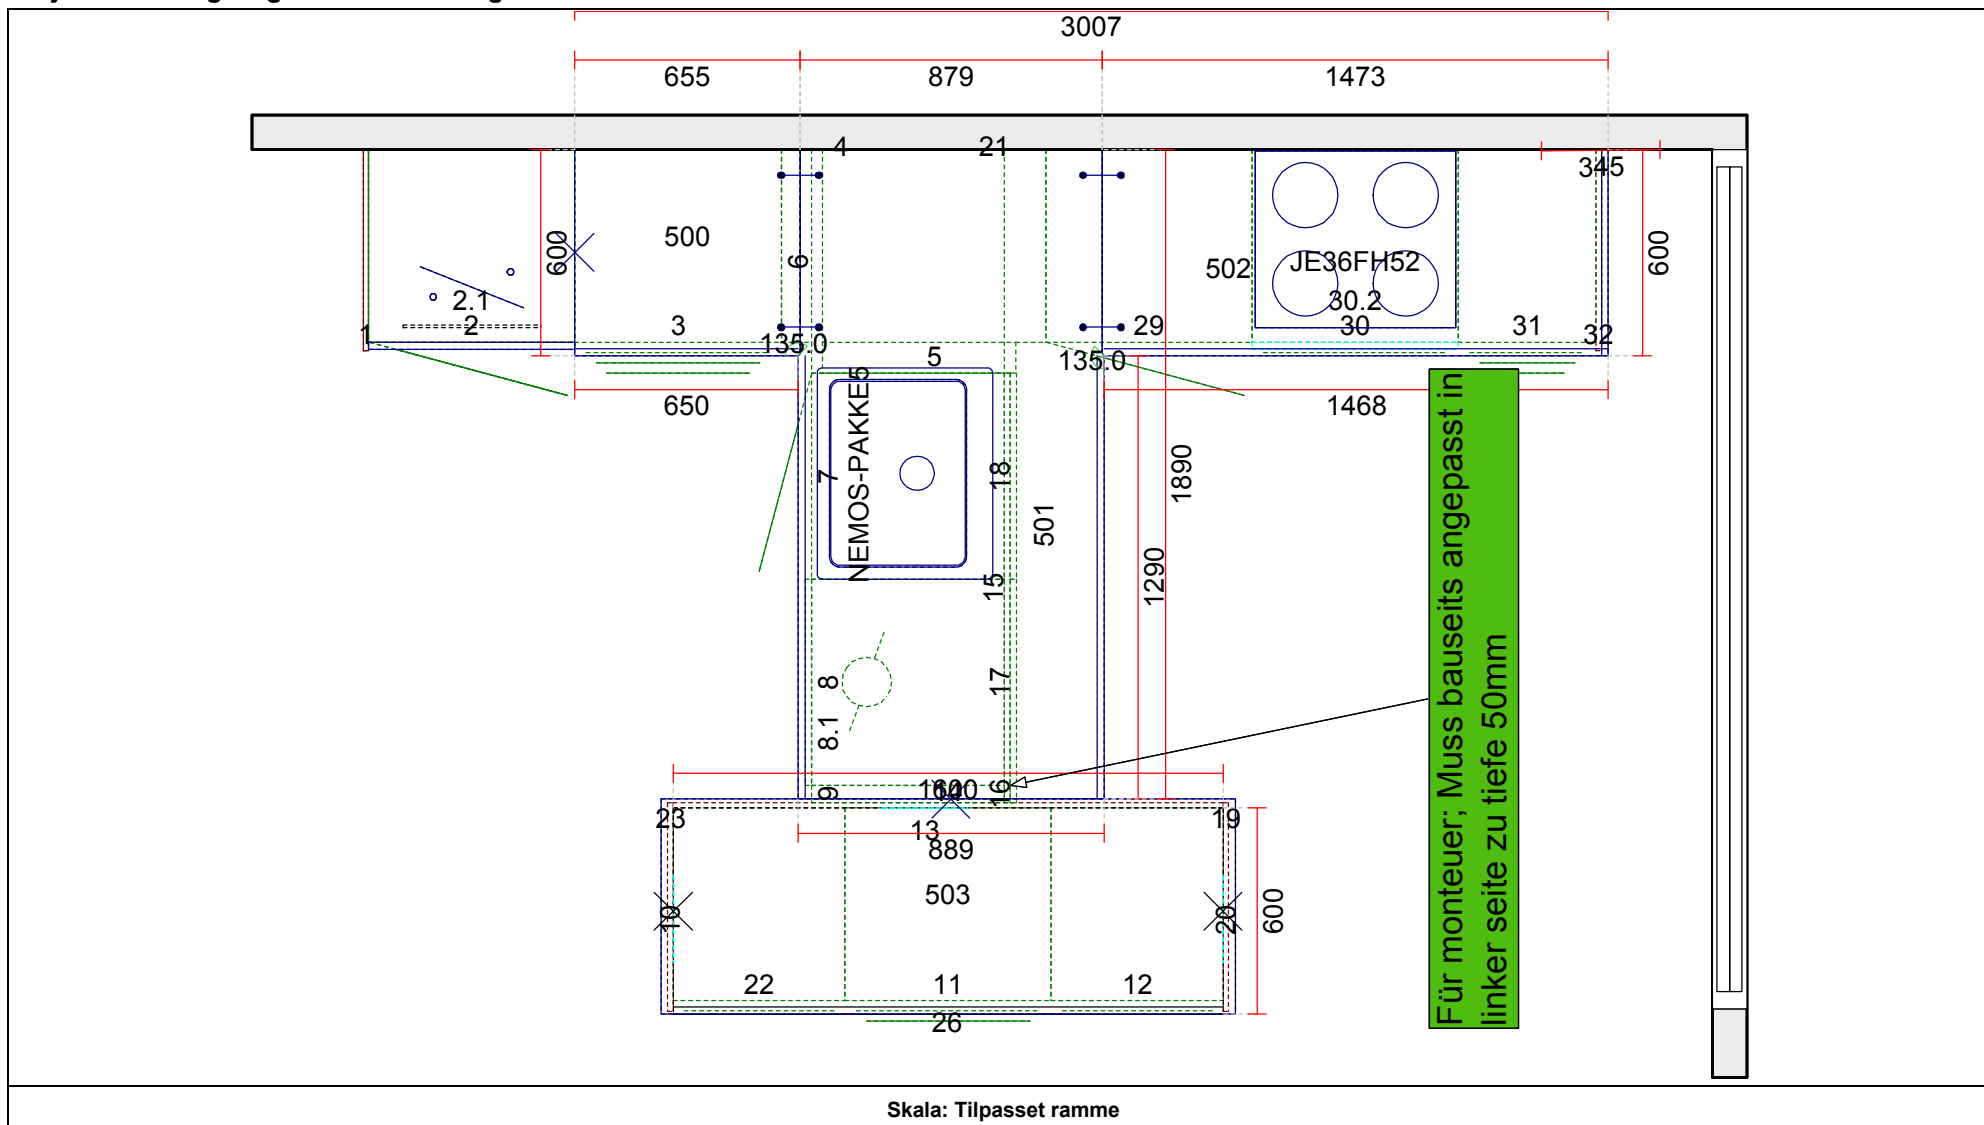

OBS: Udskriften er kun retningsgivende. Dybdemål er ekskl. skabslåger.

OBS: Udskriften er kun retningsgivende. Dybdemål er ekskl. skabslåger.

Skala: Tilpasset ramme

OBS: Udskriften er kun retningsgivende. Dybdemål er ekskl. skabslåger.

Skala: Tilpasset ramme

OBS: Udskriften er kun retningsgivende. Dybdemål er ekskl. skabslåger.

Skala: Tilpasset ramme

Vordingborg Køkkenet A/S

Langøvej 7-9,
 4760 Vordingborg
 Telefon: Fax:
 CVR/SE-nr.: 15502304

Side:1 (1)

Skala: Tilpasset ramme