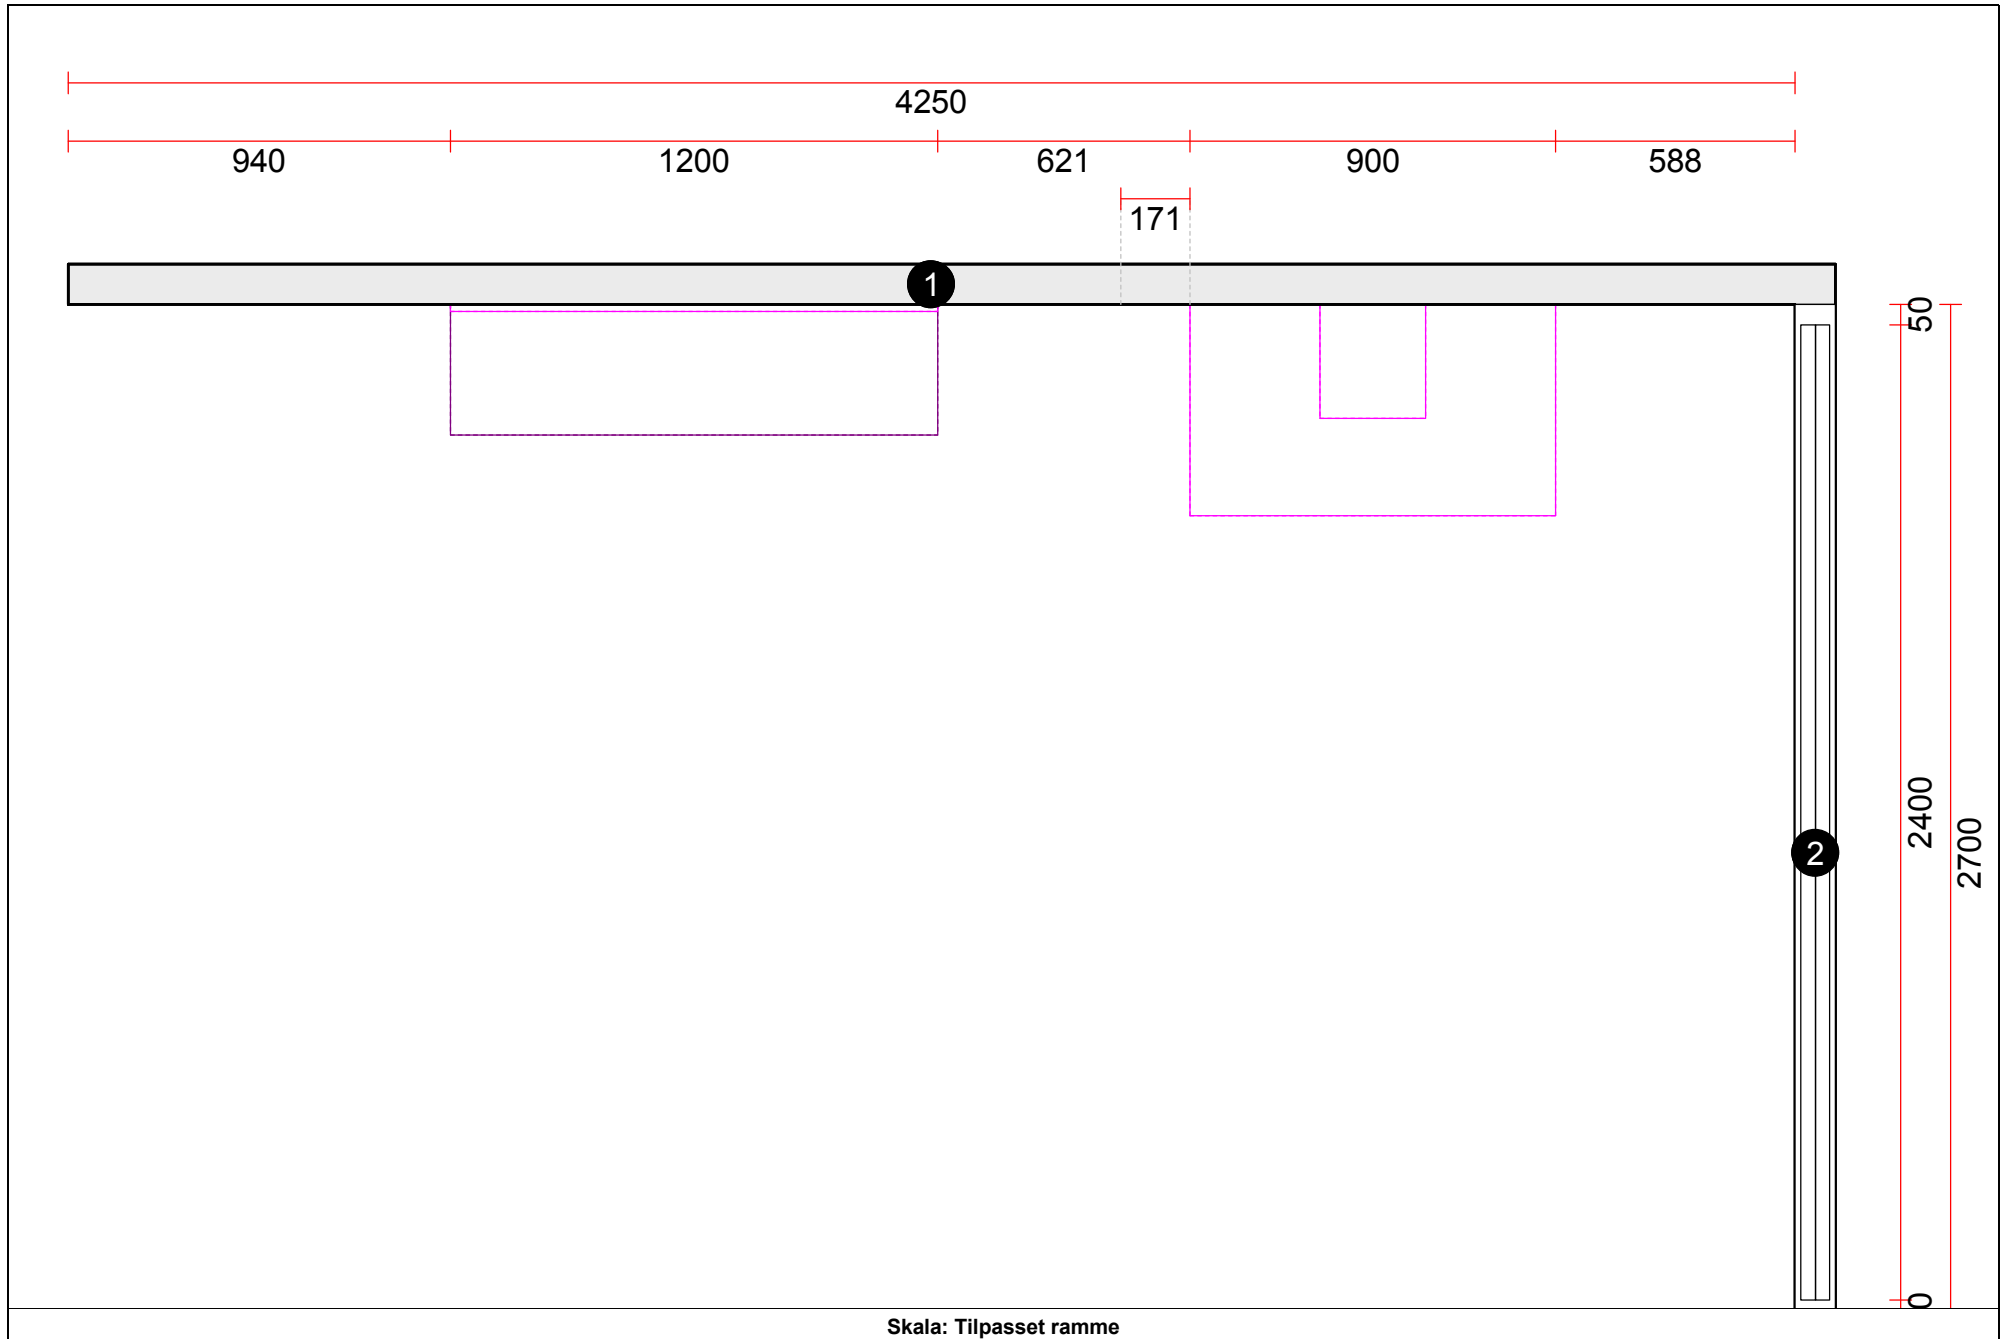

OBS: Udskriften er kun retningsgivende. Dybdemål er ekskl. skabslåger.

OBS: Udskriften er kun retningsgivende. Dybdemål er ekskl. skabslåger.

Skala: Tilpasset ramme

OBS: Udskriften er kun retningsgivende. Dybdemål er ekskl. skabslåger.

BEMÆRK! Tegningen er kun retningsgivende. Obs! Alle mål skal kontrolleres

WAP bagkantliste udførsel :WAPN5 Bagkantliste Rustfrit stål-look
 WAP bagkantliste farve :014 Rustfrit stål-look

Vores ref.: Kasper Pedersen

Side:1 (1)

Skala: Tilpasset ramme