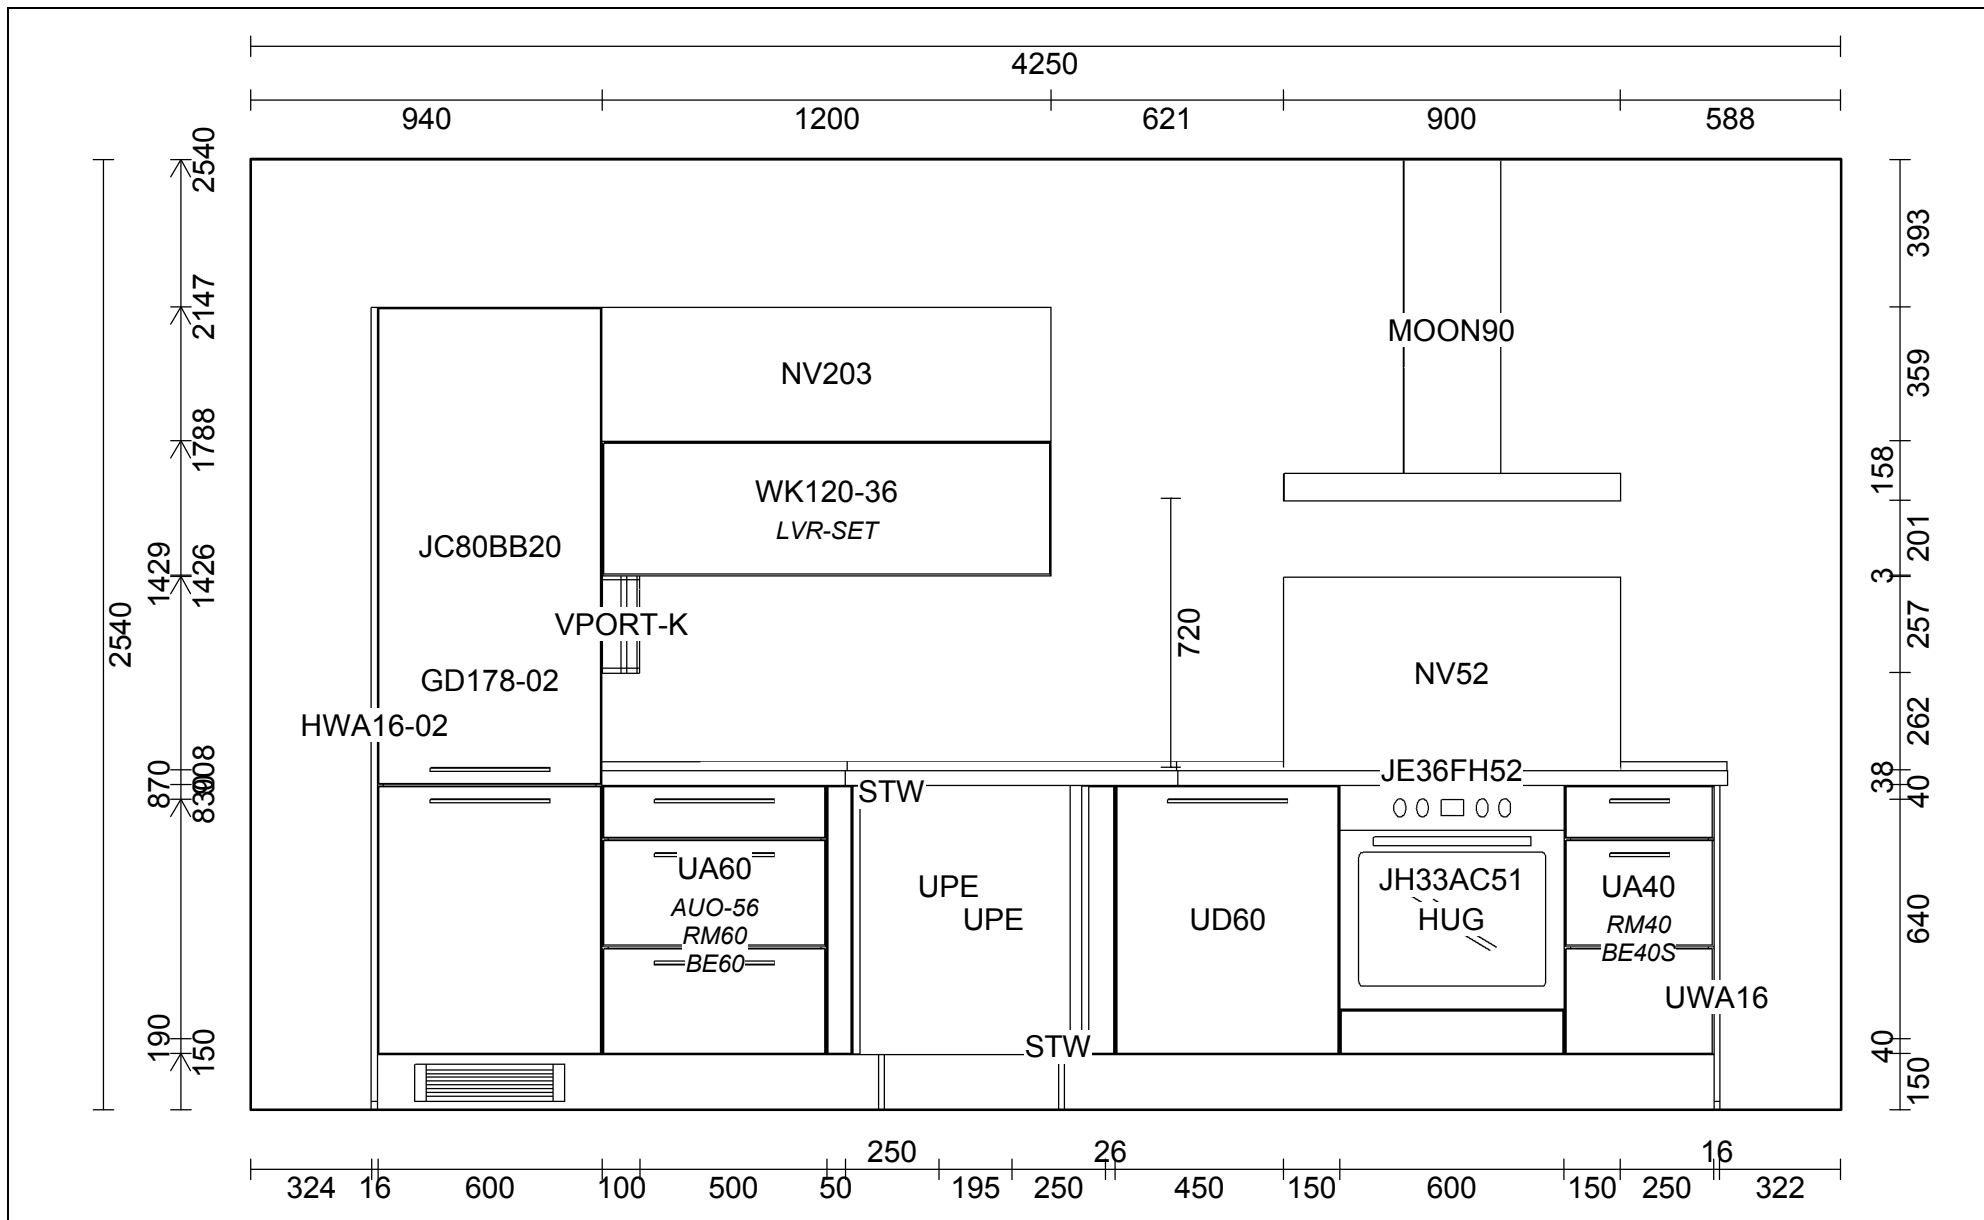

OBS: Udskriften er kun retningsgivende. Dybdemål er ekskl. skabslåger.

OBS: Udskriften er kun retningsgivende. Dybdemål er ekskl. skabslåger.

Skala: Tilpasset ramme

OBS: Udskriften er kun retningsgivende. Dybdemål er ekskl. skabslåger.

BEMÆRK! Tegningen er kun retningsgivende. Obs! Alle mål skal kontrolleres

WAP bagkantliste udførsel :WAPN5 Bagkantliste Rustfrit stål-look
 WAP bagkantliste farve :014 Rustfrit stål-look

Vores ref.: Kasper Pedersen

Side:1 (1)

Skala: Tilpasset ramme