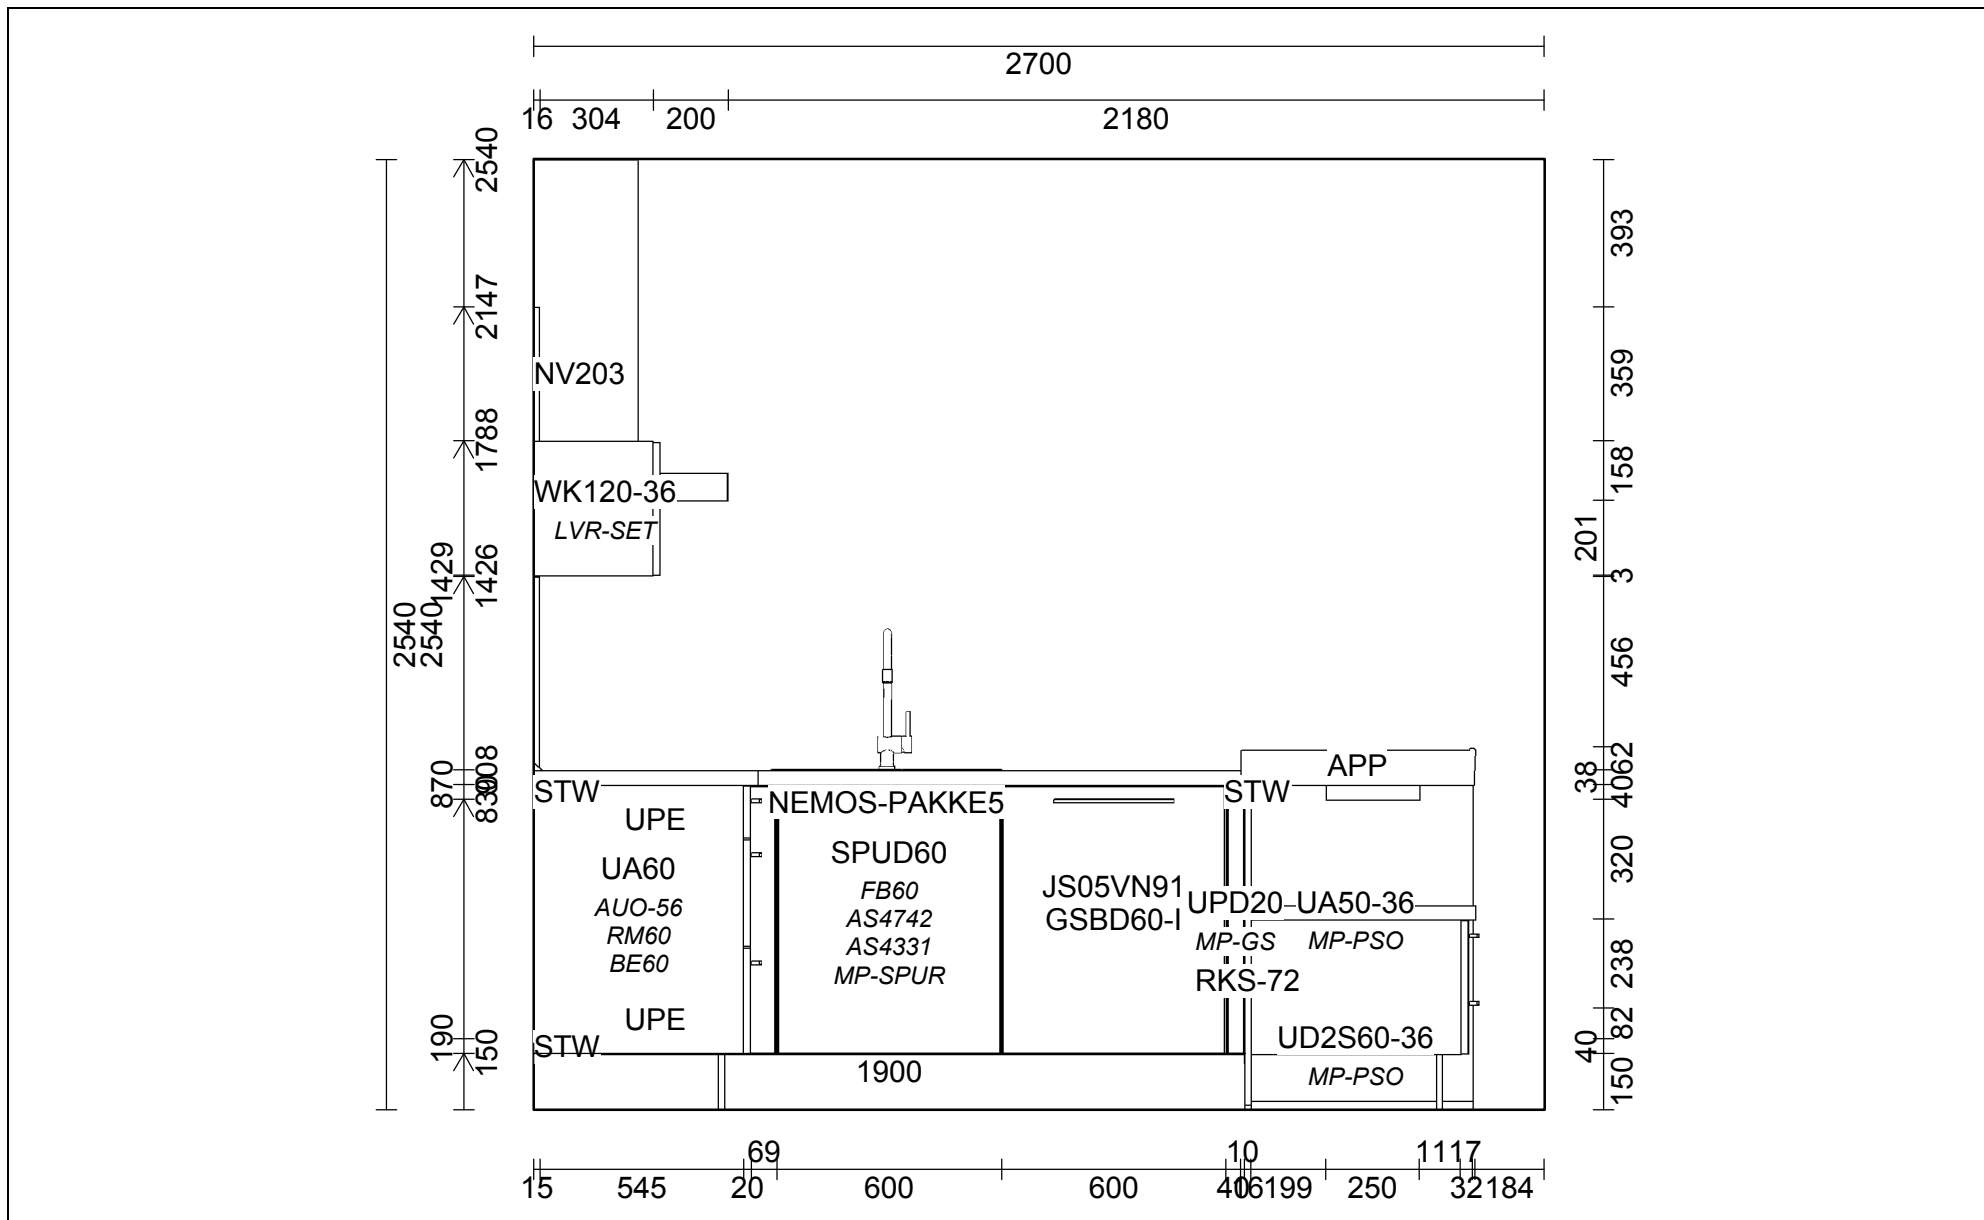

OBS: Udskriften er kun retningsgivende. Dybdemål er ekskl. skabslåger.

OBS: Udskriften er kun retningsgivende. Dybdemål er ekskl. skabslåger.

Skala: Tilpasset ramme

OBS: Udskriften er kun retningsgivende. Dybdemål er ekskl. skabslåger.

BEMÆRK! Tegningen er kun retningsgivende. Obs! Alle mål skal kontrolleres

WAP bagkantliste udførsel :WAPN5 Bagkantliste Rustfrit stål-look
 WAP bagkantliste farve :014 Rustfrit stål-look

Vores ref.: Kasper Pedersen

Side:1 (1)

Skala: Tilpasset ramme