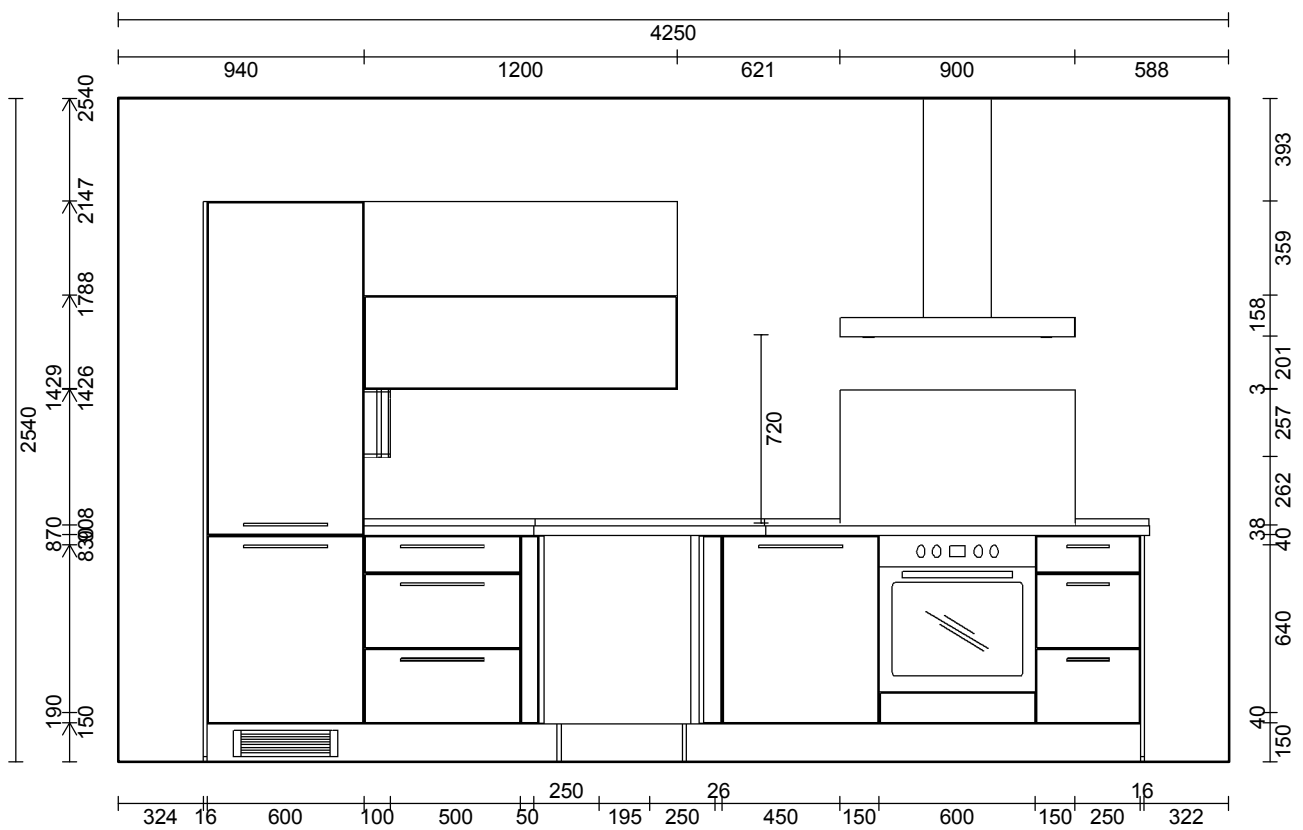

OBS: Udskriften er kun retningsgivende. Dybdemål er ekskl. skabslåger.

OBS: Udskriften er kun retningsgivende. Dybdemål er ekskl. skabslåger.

Skala: Tilpasset ramme

OBS: Udskriften er kun retningsgivende. Dybdemål er ekskl. skabslåger.

Skala: Tilpasset ramme

OBS: Udskriften er kun retningsgivende. Dybdemål er ekskl. skabslåger.

Skala: Tilpasset ramme

Vordingborg Køkkenet A/S

Langøvej 7-9,
 4760 Vordingborg
 Telefon: Fax:
 CVR/SE-nr.: 15502304

Vordingborg Plus 2017-5 DK

Bordplade :KU-DM Laminat matt, D-kant
 Bordplade décor :359 Pettersson reproduction
 Bordplade kant udførsel :D Lige décor kant matt
 Bordplade kant farve :359 Pettersson reproduction
 APL Kant udvendige :E Kantet
 hjørner

Side:1 (1)

Skala: Tilpasset ramme