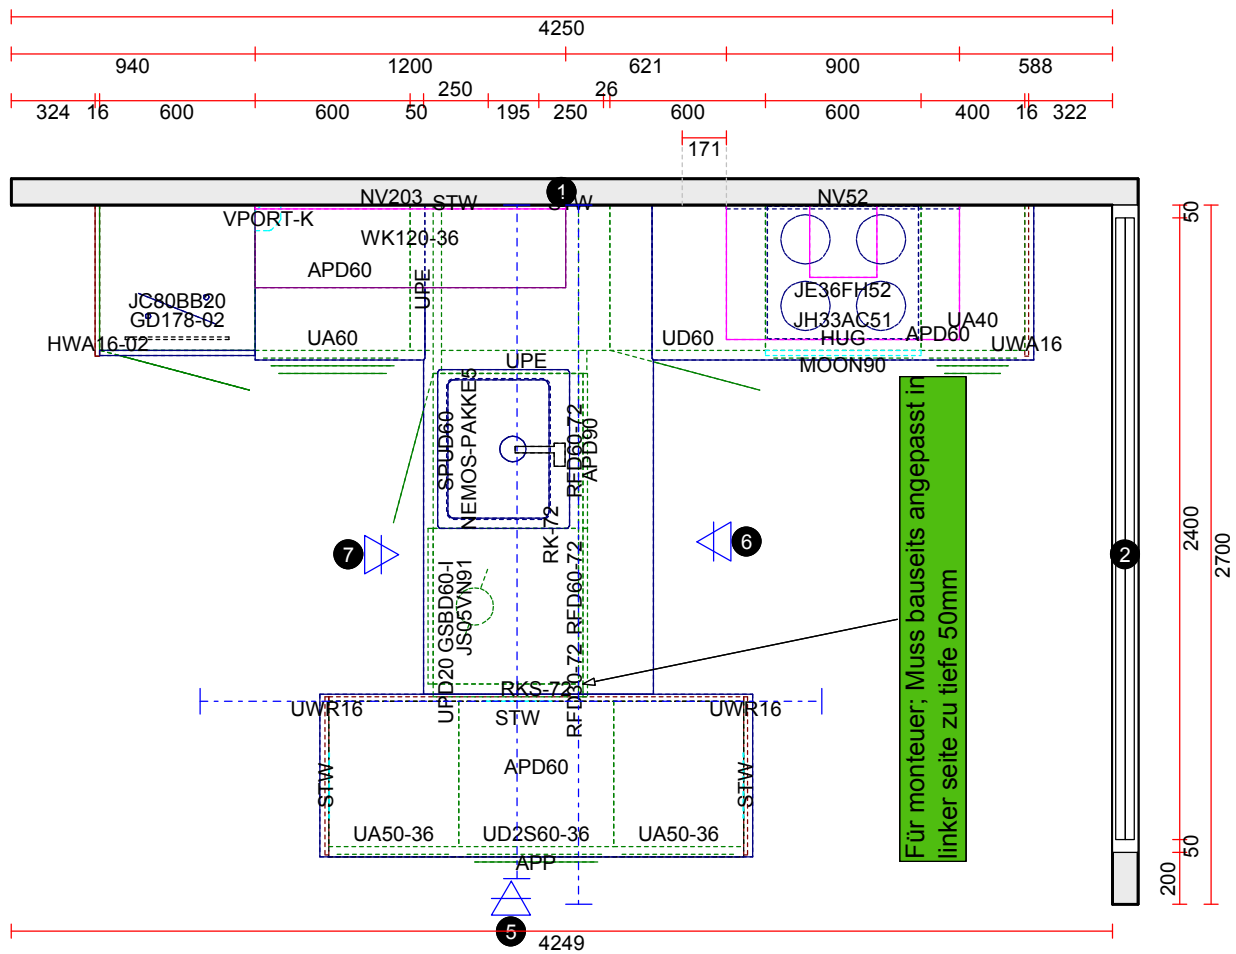

OBS: Udskriften er kun retningsgivende. Dybdemål er ekskl. skabslåger.

OBS: Udskriften er kun retningsgivende. Dybdemål er ekskl. skabslåger.

Skala: Tilpasset ramme

OBS: Udskriften er kun retningsgivende. Dybdemål er ekskl. skabslåger.

Skala: Tilpasset ramme

OBS: Udskriften er kun retningsgivende. Dybdemål er ekskl. skabslåger.

Skala: Tilpasset ramme

Vordingborg Køkkenet A/S

Langøvej 7-9,
 4760 Vordingborg
 Telefon: Fax:
 CVR/SE-nr.: 15502304

Vordingborg Plus 2017-5 DK

Bordplade :KU-DM Laminat matt, D-kant
 Bordplade décor :359 Pettersson reproduction
 Bordplade kant udførsel :D Lige décor kant matt
 Bordplade kant farve :359 Pettersson reproduction
 APL Kant udvendige :E Kantet
 hjørner

Side:1 (1)

Skala: Tilpasset ramme