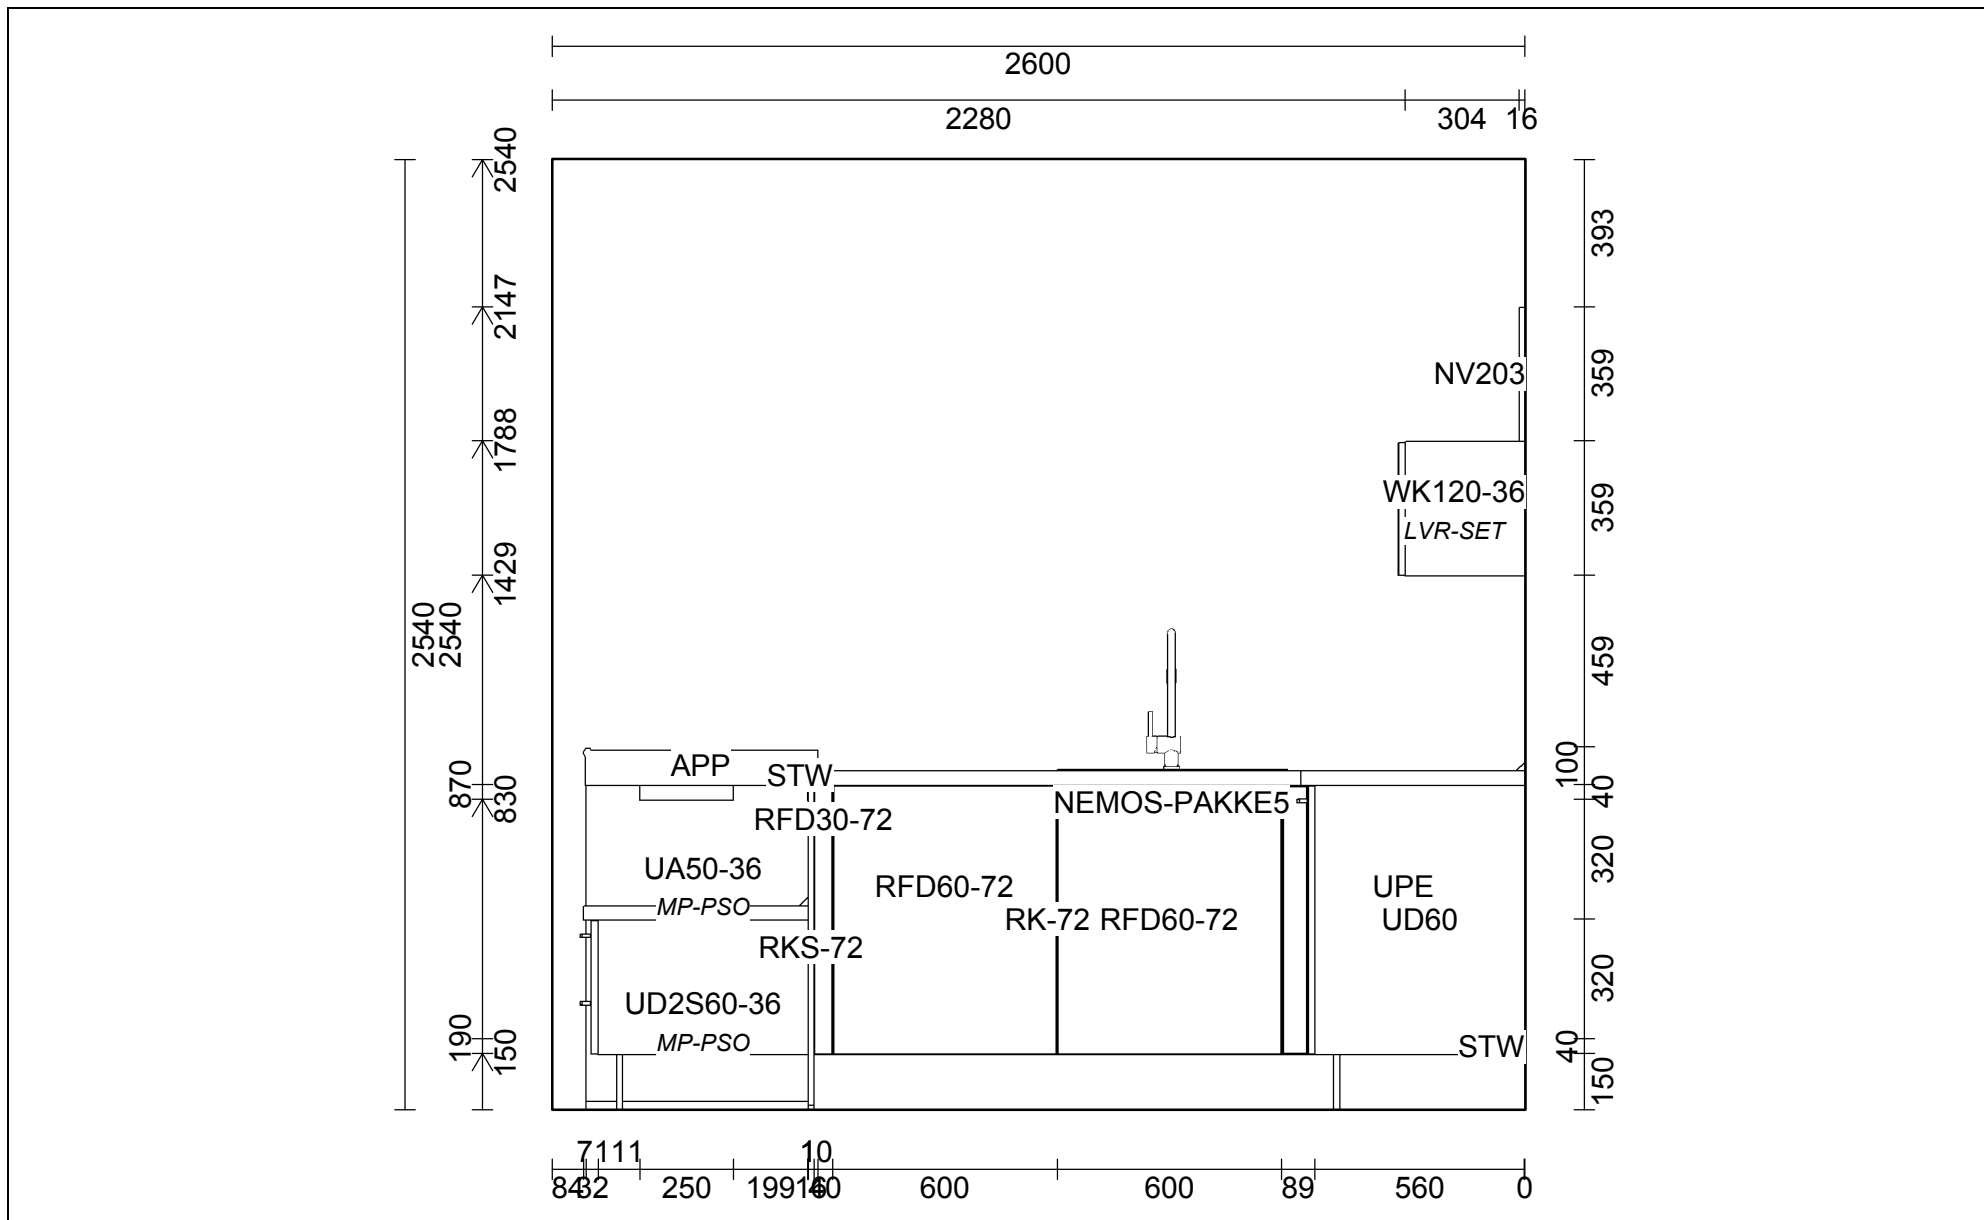

OBS: Udskriften er kun retningsgivende. Dybdemål er ekskl. skabslåger.

OBS: Udskriften er kun retningsgivende. Dybdemål er ekskl. skabslåger.

Skala: Tilpasset ramme

OBS: Udskriften er kun retningsgivende. Dybdemål er ekskl. skabslåger.

BEMÆRK! Tegningen er kun retningsgivende. Obs! Alle mål skal kontrolleres

WAP bagkantliste udførsel :WAPN5 Bagkantliste Rustfrit stål-look
 WAP bagkantliste farve :014 Rustfrit stål-look

Vores ref.: Kasper Pedersen

Side:1 (1)

Skala: Tilpasset ramme