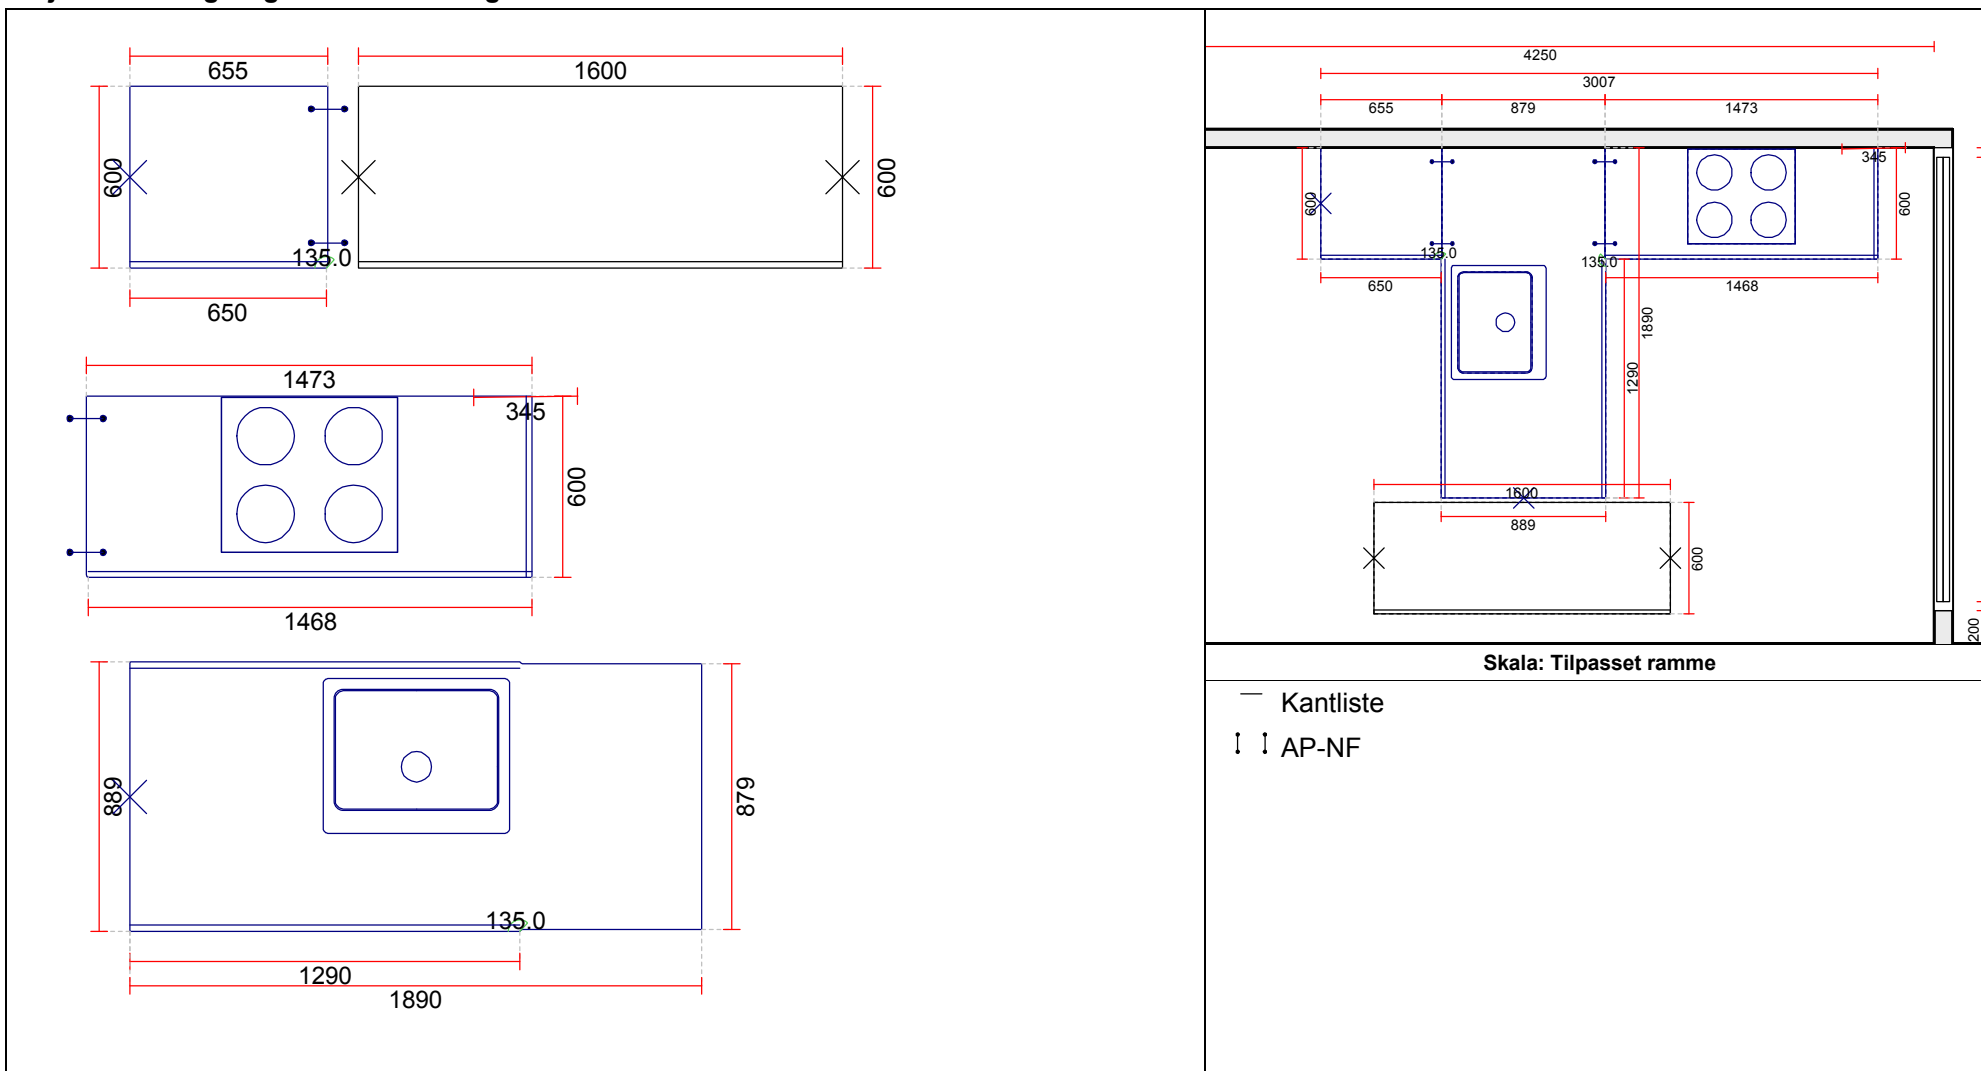

Vordingborg Køkkenet A/S Langøvej 7-9, 4760 Vordingborg Telefon: Fax: CVR/SE-nr.: 15502304	Vordingborg Plus 2017-5 DK <table> <tr> <td>Bordplade</td> <td>:KU-DM Laminat matt, D-kant</td> </tr> <tr> <td>Bordplade décor</td> <td>:359 Pettersson reproduction</td> </tr> <tr> <td>Bordplade kant udførsel</td> <td>:D Lige décor kant matt</td> </tr> <tr> <td>Bordplade kant farve</td> <td>:359 Pettersson reproduction</td> </tr> <tr> <td>APL Kant udvendige hjørner</td> <td>:E Kantet</td> </tr> </table>	Vordingborg Køkkenet Viborg <table> <tr> <td>Telefon</td> <td>Fax</td> </tr> <tr> <td>Tlf. priv.</td> <td>Mobil</td> </tr> <tr> <td>E-mail</td> <td></td> </tr> </table>

BEMÆRK! Tegningen er kun retningsgivende. Obs! Alle mål skal kontrolleres

WAP bagkantliste udførsel :WAPN5 Bagkantliste Rustfrit stål-look
WAP bagkantliste farve :014 Rustfrit stål-look

Vores ref.: Kasper Pedersen

Side:1 (1)