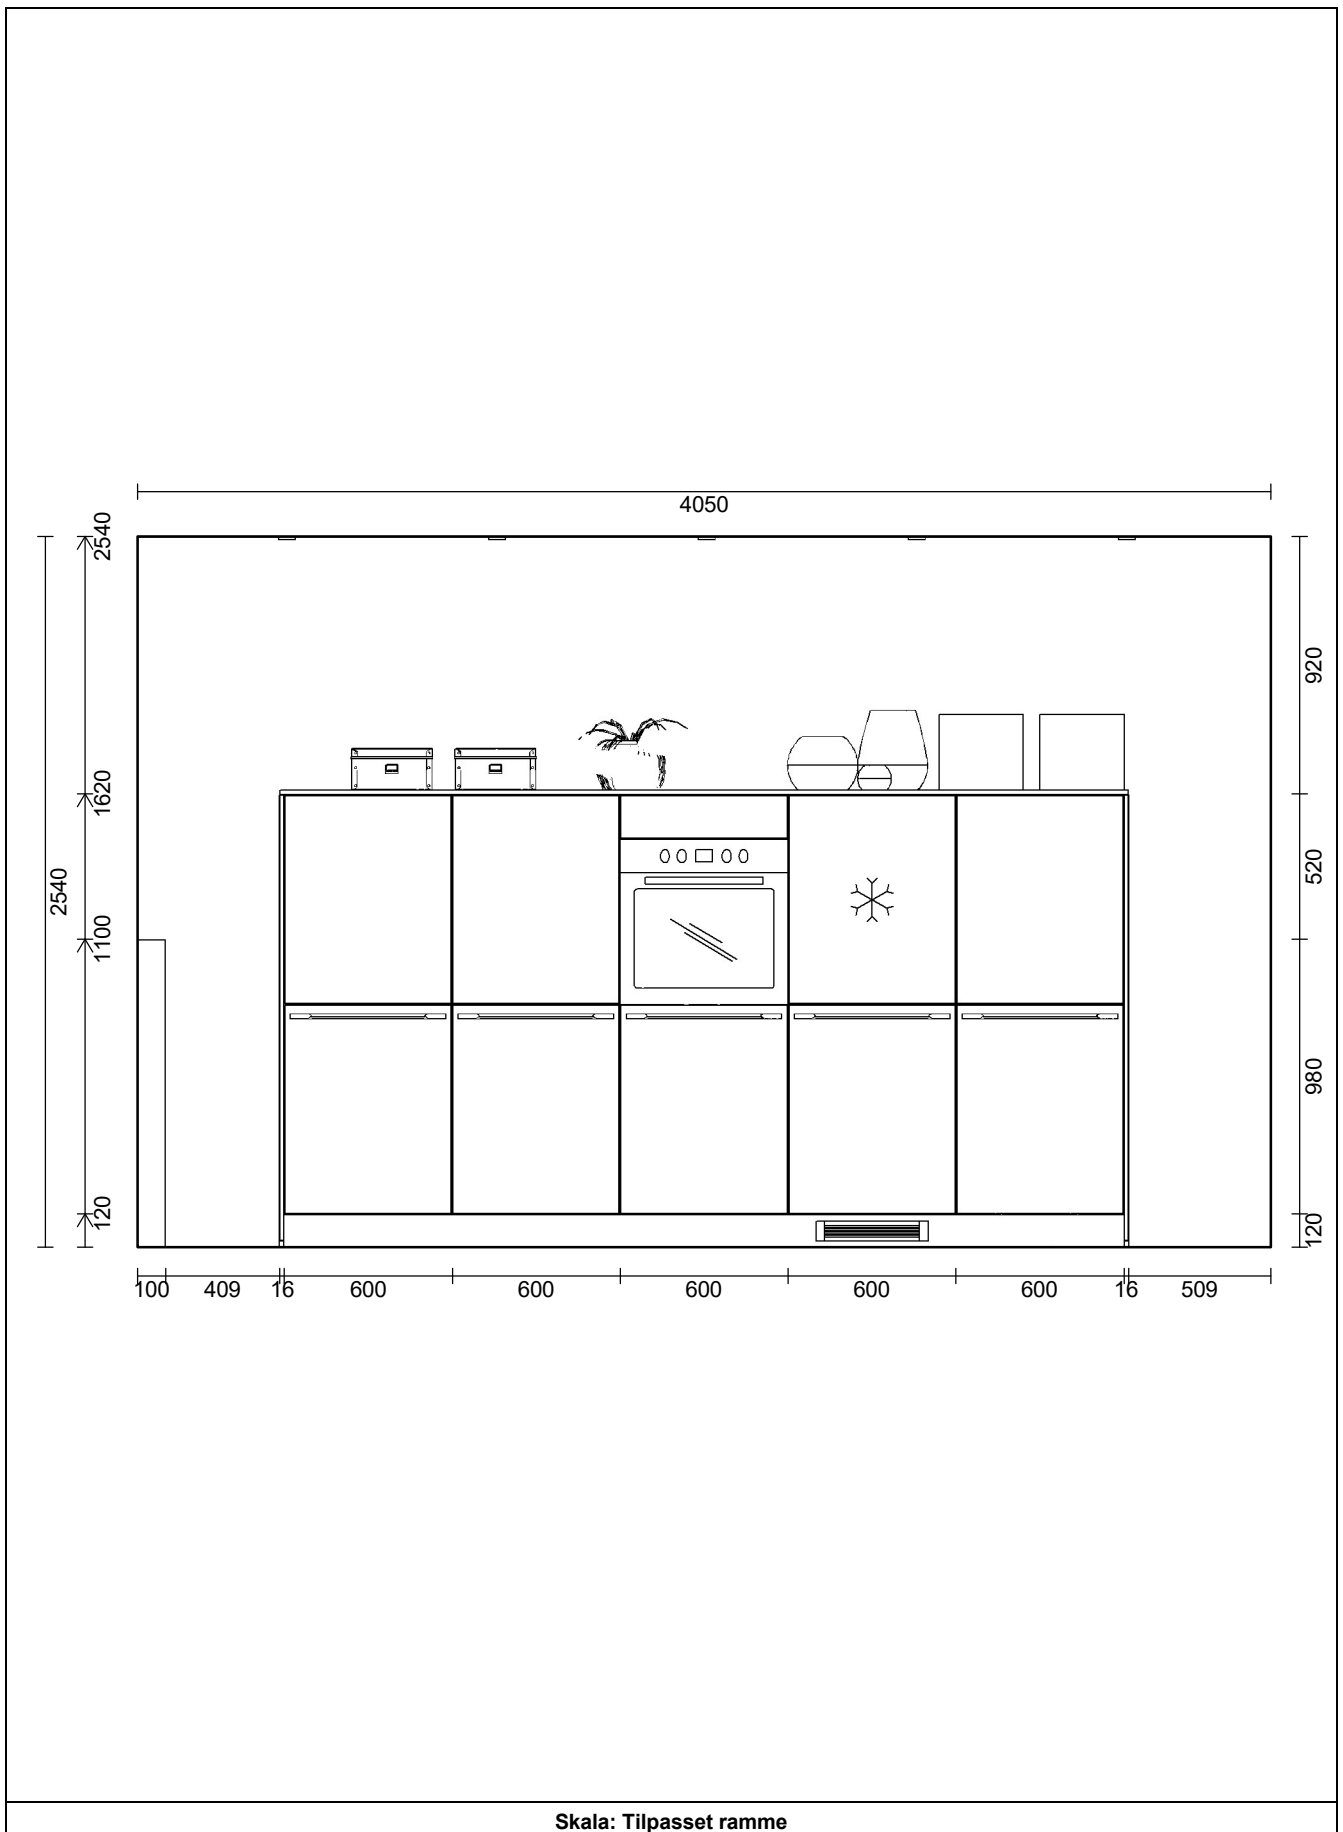

**OBS:** Udskriften er kun retningsgivende. Dybdemål er ekskl. skabslåger.

**VORDINGBORG  
KØKKENET**

Luksus – alle har råd til

Siden 1963

OBS: Udskriften er kun retningsgivende. Dybdemål er ekskl. skabslåger.

**VORDINGBORG  
KØKKENET**

Luksus – alle har råd til

Siden 1963

Skala: Tilpasset ramme

OBS: Udskriften er kun retningsgivende. Dybdemål er ekskl. skabslåger.

**VORDINGBORG  
KØKKENET**

Luksus – alle har råd til