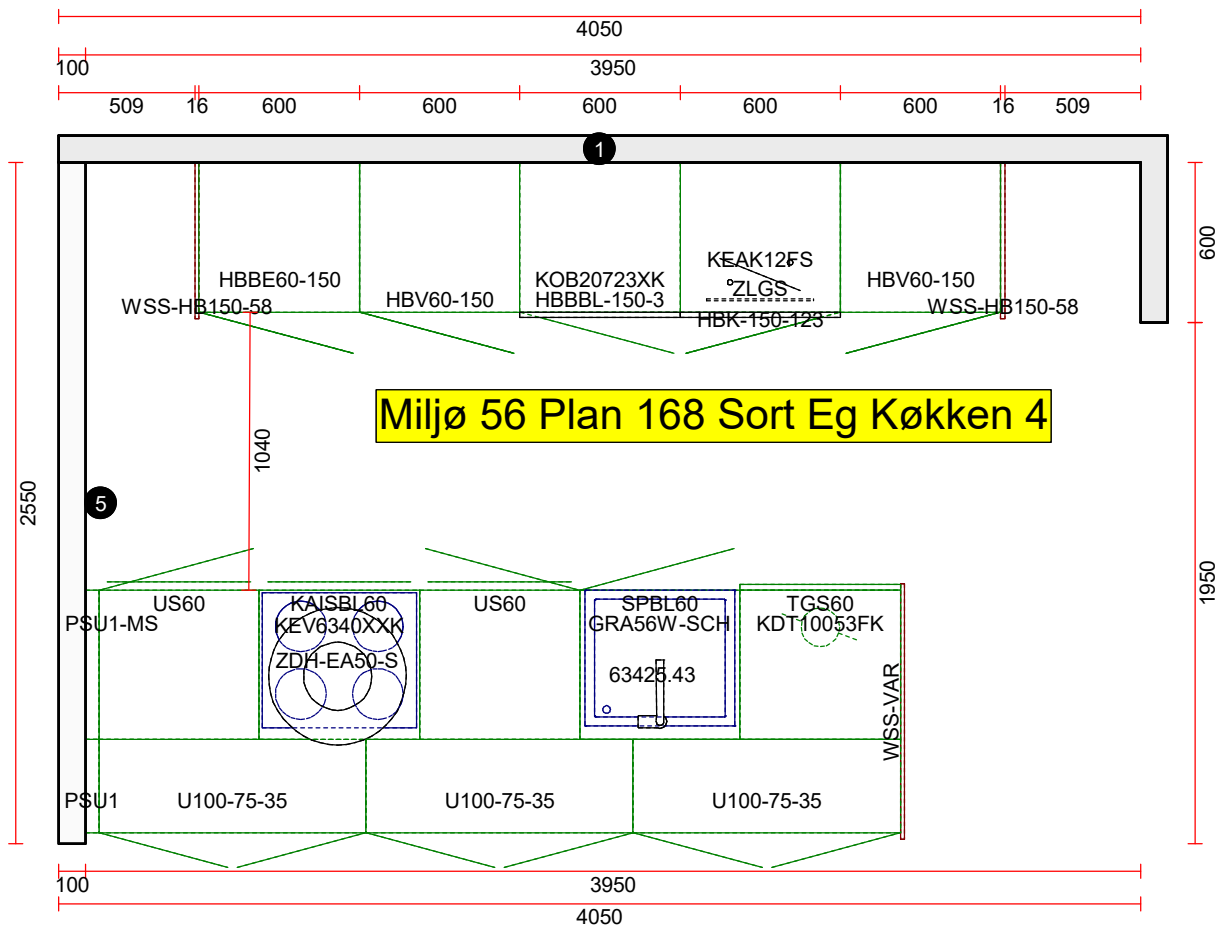

**OBS:** Udskriften er kun retningsgivende. Dybdemål er ekskl. skabslåger.

**VORDINGBORG  
KØKKENET**

Luksus – alle har råd til

Siden 1963

OBS: Udskriften er kun retningsgivende. Dybdemål er ekskl. skabslåger.

**VORDINGBORG  
KØKKENET**

Luksus – alle har råd til

Siden 1963

Skala: Tilpasset ramme

OBS: Udskriften er kun retningsgivende. Dybdemål er ekskl. skabslåger.

**VORDINGBORG  
KØKKENET**

Luksus – alle har råd til