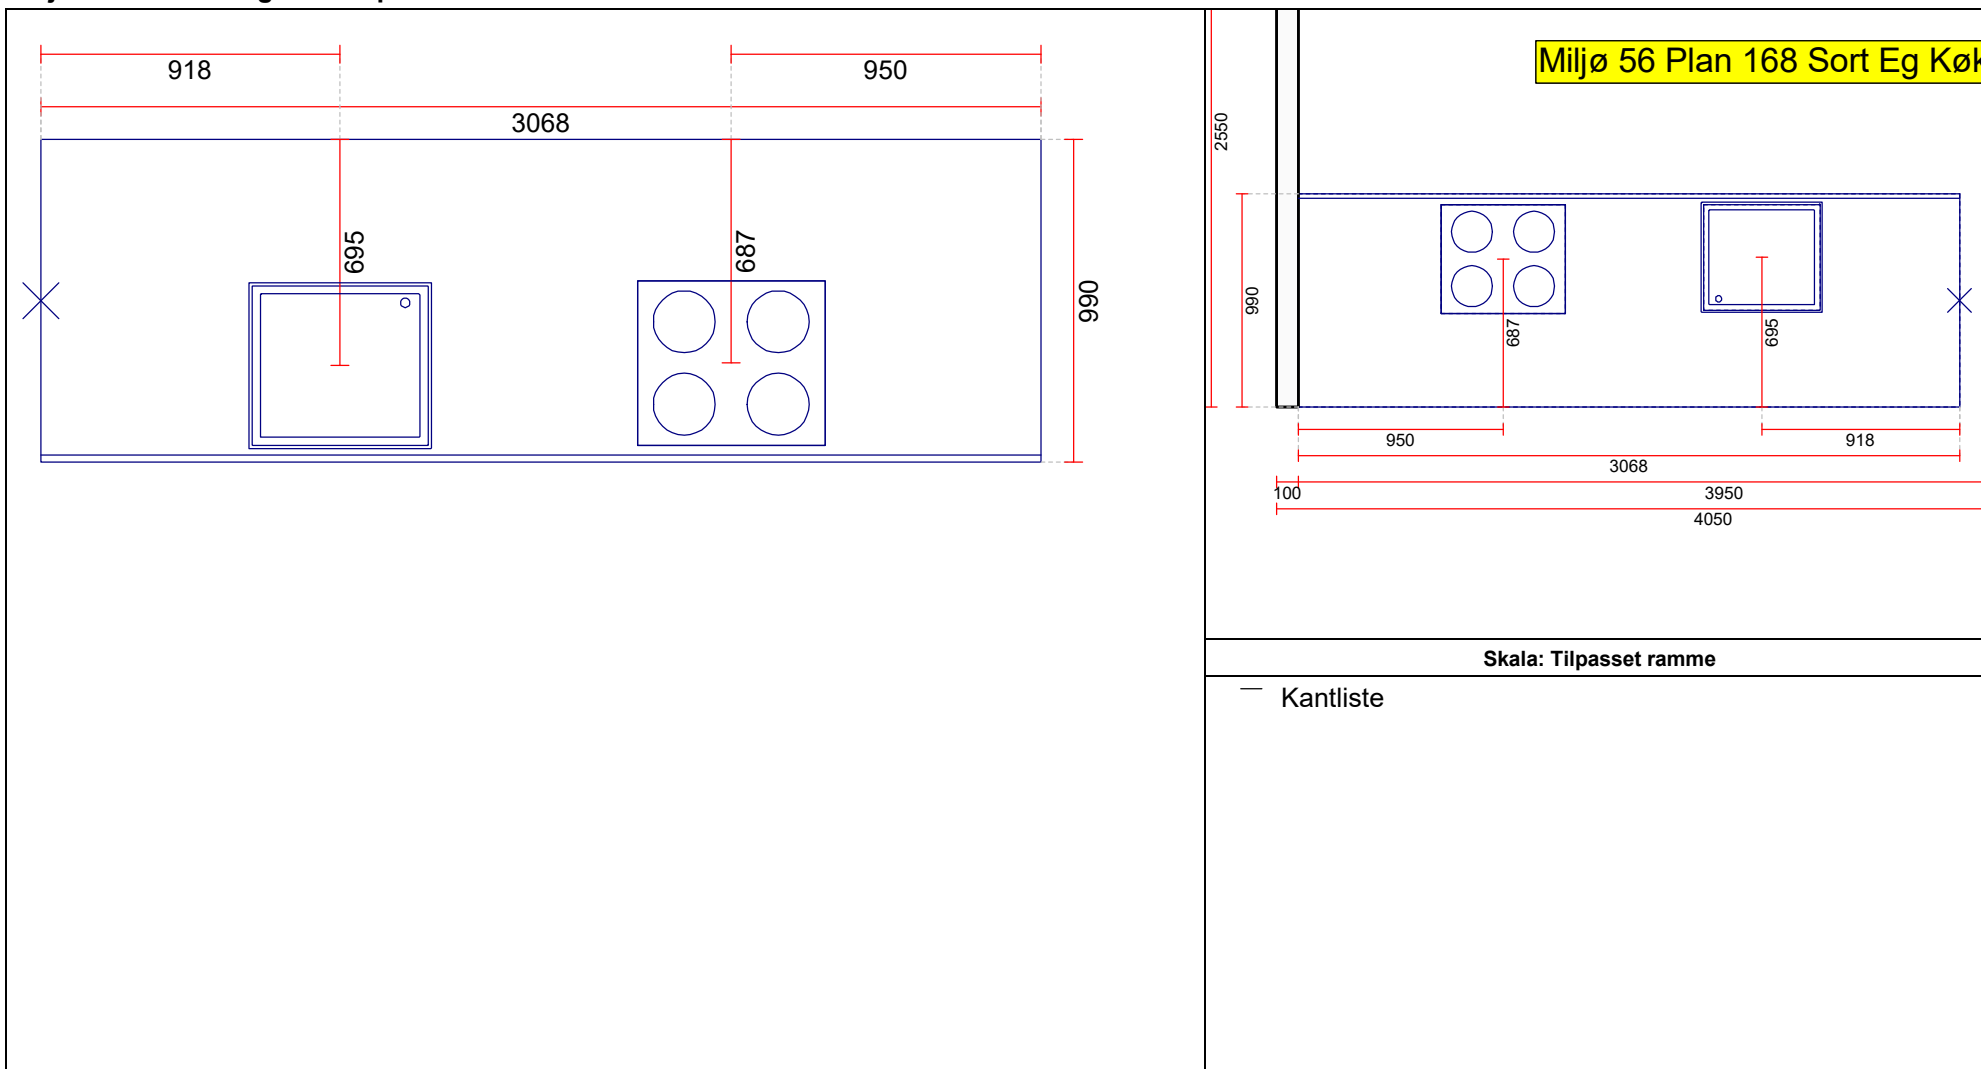

Arbeitsplatten :PDK 40 mm mit Dickkante  
 Arbeitsplattenfarbe :P95 Zement hell  
 Arbeitsplatte 90° :E Eckig  
 Außenecke

Vordingborg Køkkenet Glostrup  
 Hermods alle 6

2600 Glostrup  
 Telefon Fax  
 Tlf. priv. Mobil  
 E-mail