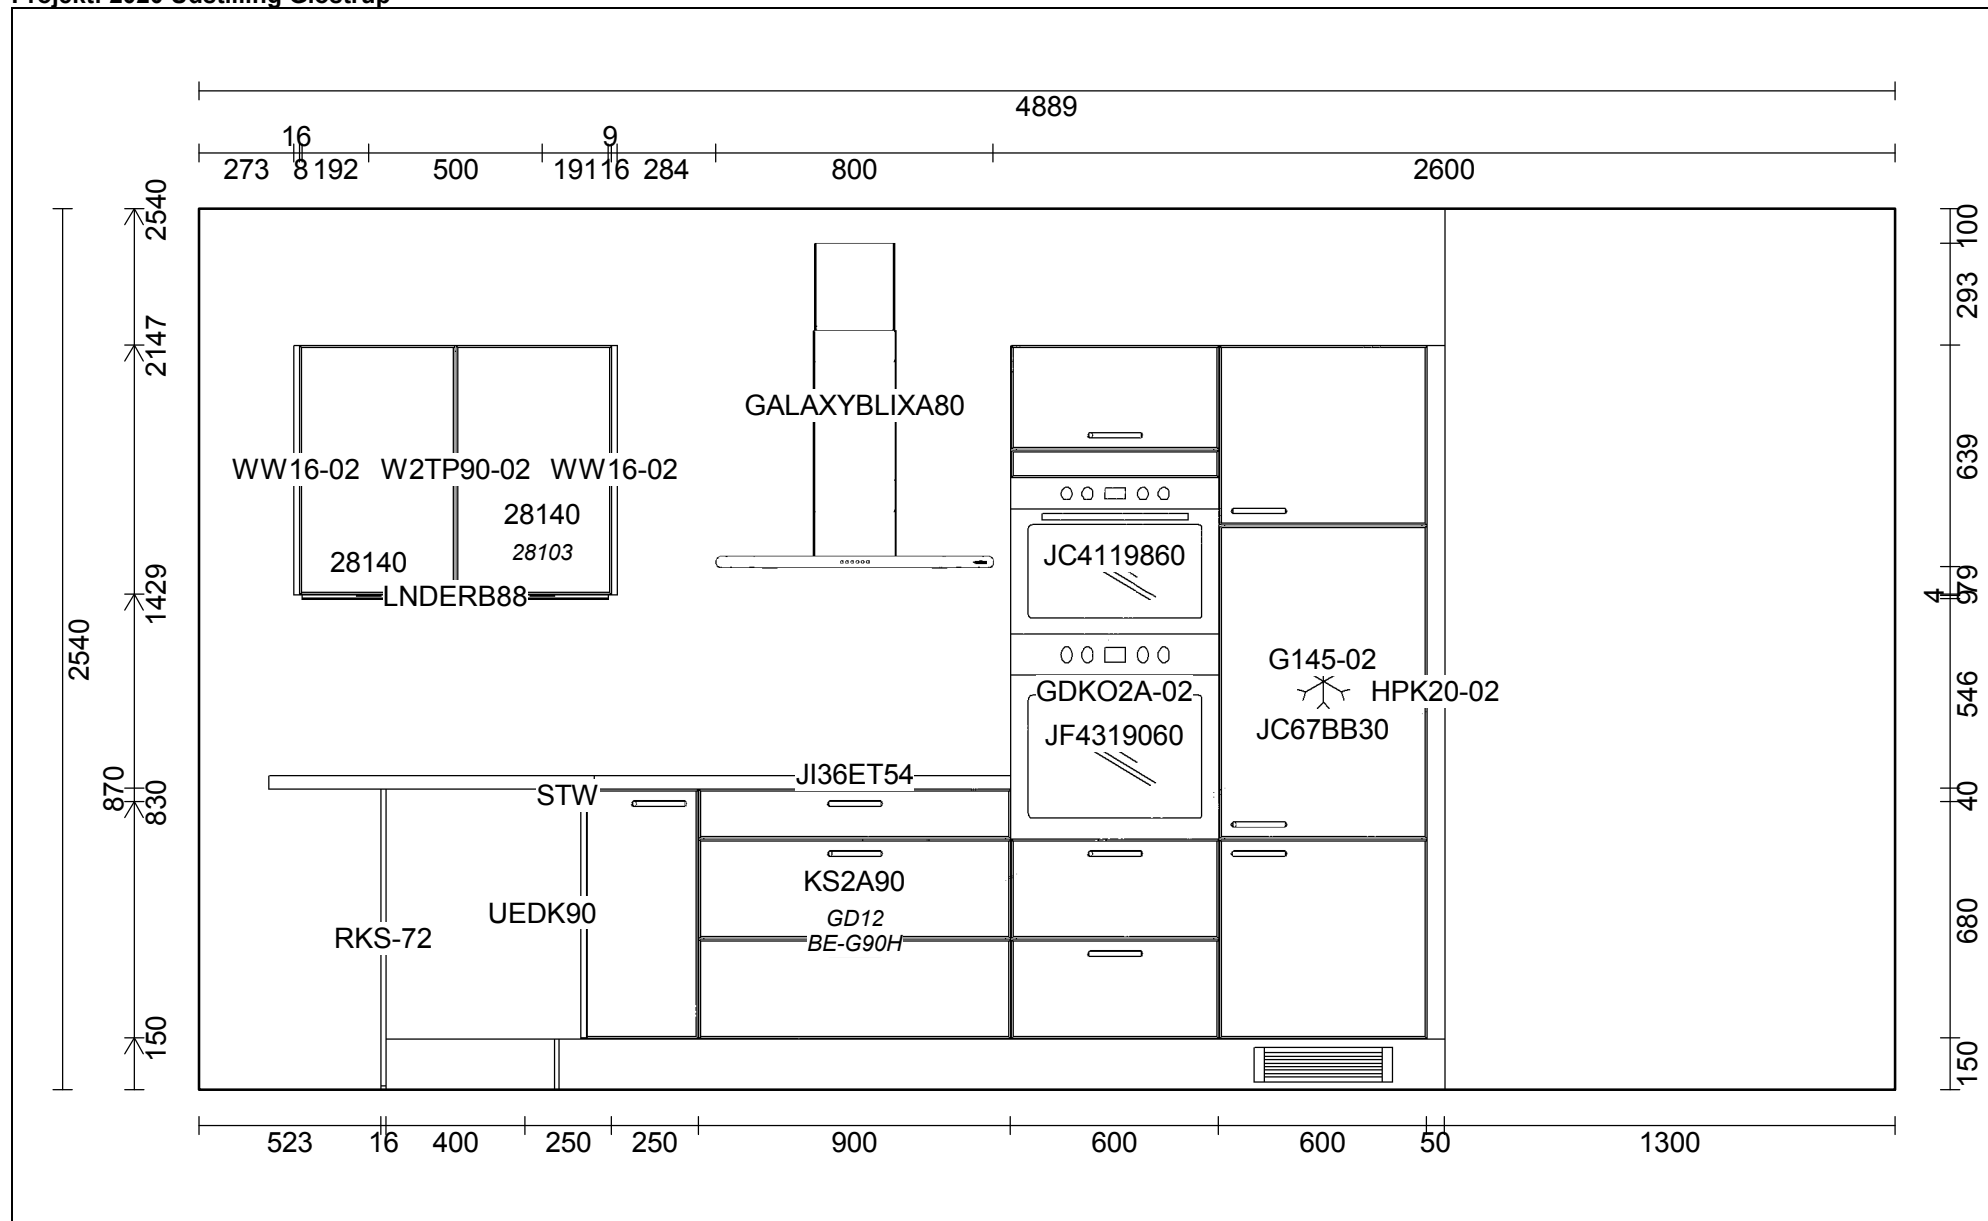

OBS: Udskriften er kun retningsgivende. Dybdemål er ekskl. skabslåger.

OBS: Udskriften er kun retningsgivende. Dybdemål er ekskl. skabslåger.

511

2540

Skala: Tilpasset ramme

OBS: Udskriften er kun retningsgivende. Dybdemål er ekskl. skabslåger.

Vordingborg Plus 2020-5 DK

Bordplader :KU-DM Kunststof mat, D-kant, 38mm
 Bordplade-farve :274 Teramo marble reproduction
 Bordplade-kantudførelse :D Lige décor-kant mat
 Bordplade-kantfarve :274 Teramo marble reproduction
 Bordpladekant udvendigt hjørne :E Firkantet

Skala: Tilpasset ramme