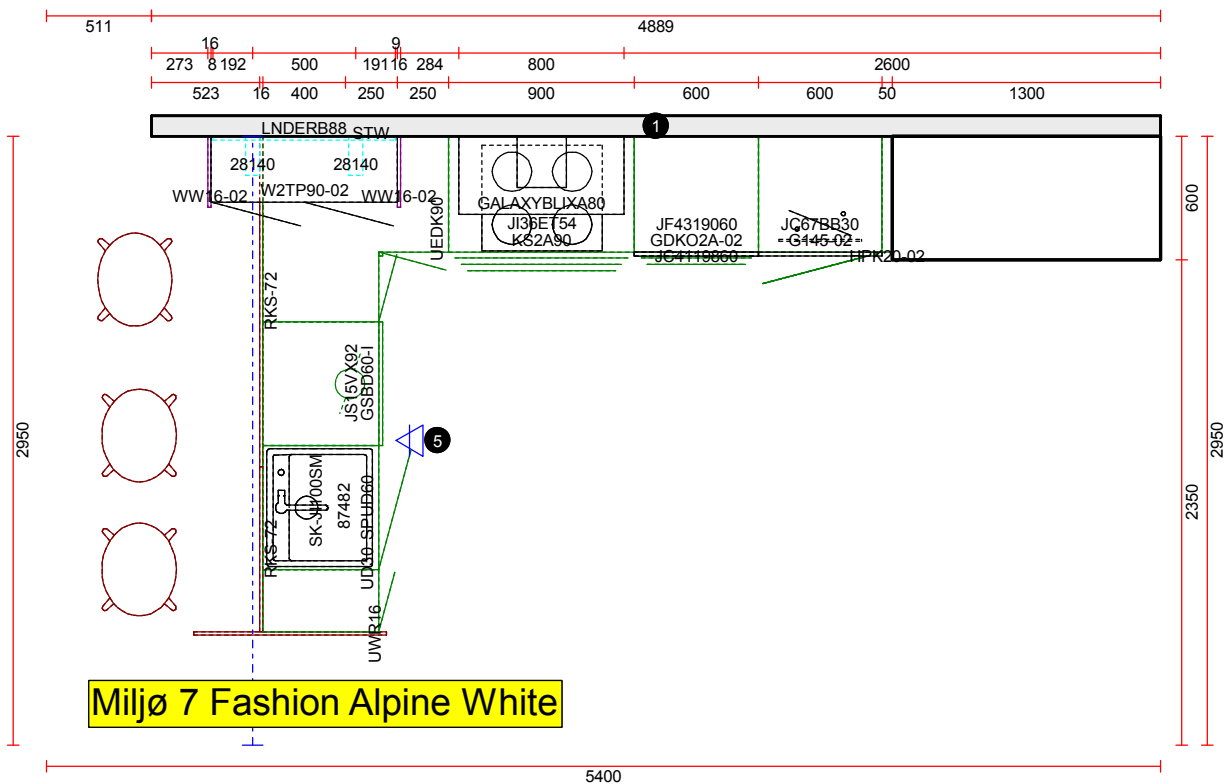

OBS: Udskriften er kun retningsgivende. Dybdemål er ekskl. skabslåger.

OBS: Udskriften er kun retningsgivende. Dybdemål er ekskl. skabslåger.

511

2540

Skala: Tilpasset ramme

OBS: Udskriften er kun retningsgivende. Dybdemål er ekskl. skabslåger.

Skala: Tilpasset ramme

OBS: Udskriften er kun retningsgivende. Dybdemål er ekskl. skabslåger.

Skala: Tilpasset ramme

Vordingborg Køkkenet A/S

Langøvej 7-9,
 4760 Vordingborg
 Telefon: Fax:
 CVR/SE-nr.: 15502304

Vordingborg Plus 2020-5 DK

Bordplader :KU-DM Kunststof mat, D-kant, 38mm
 Bordplade-farve :274 Teramo marble reproduction
 Bordplade-kantudførelse :D Lige décor-kant mat
 Bordplade-kantfarve :274 Teramo marble reproduction
 Bordpladekant udvendigt hjørne :E Firkantet

Skala: Tilpasset ramme