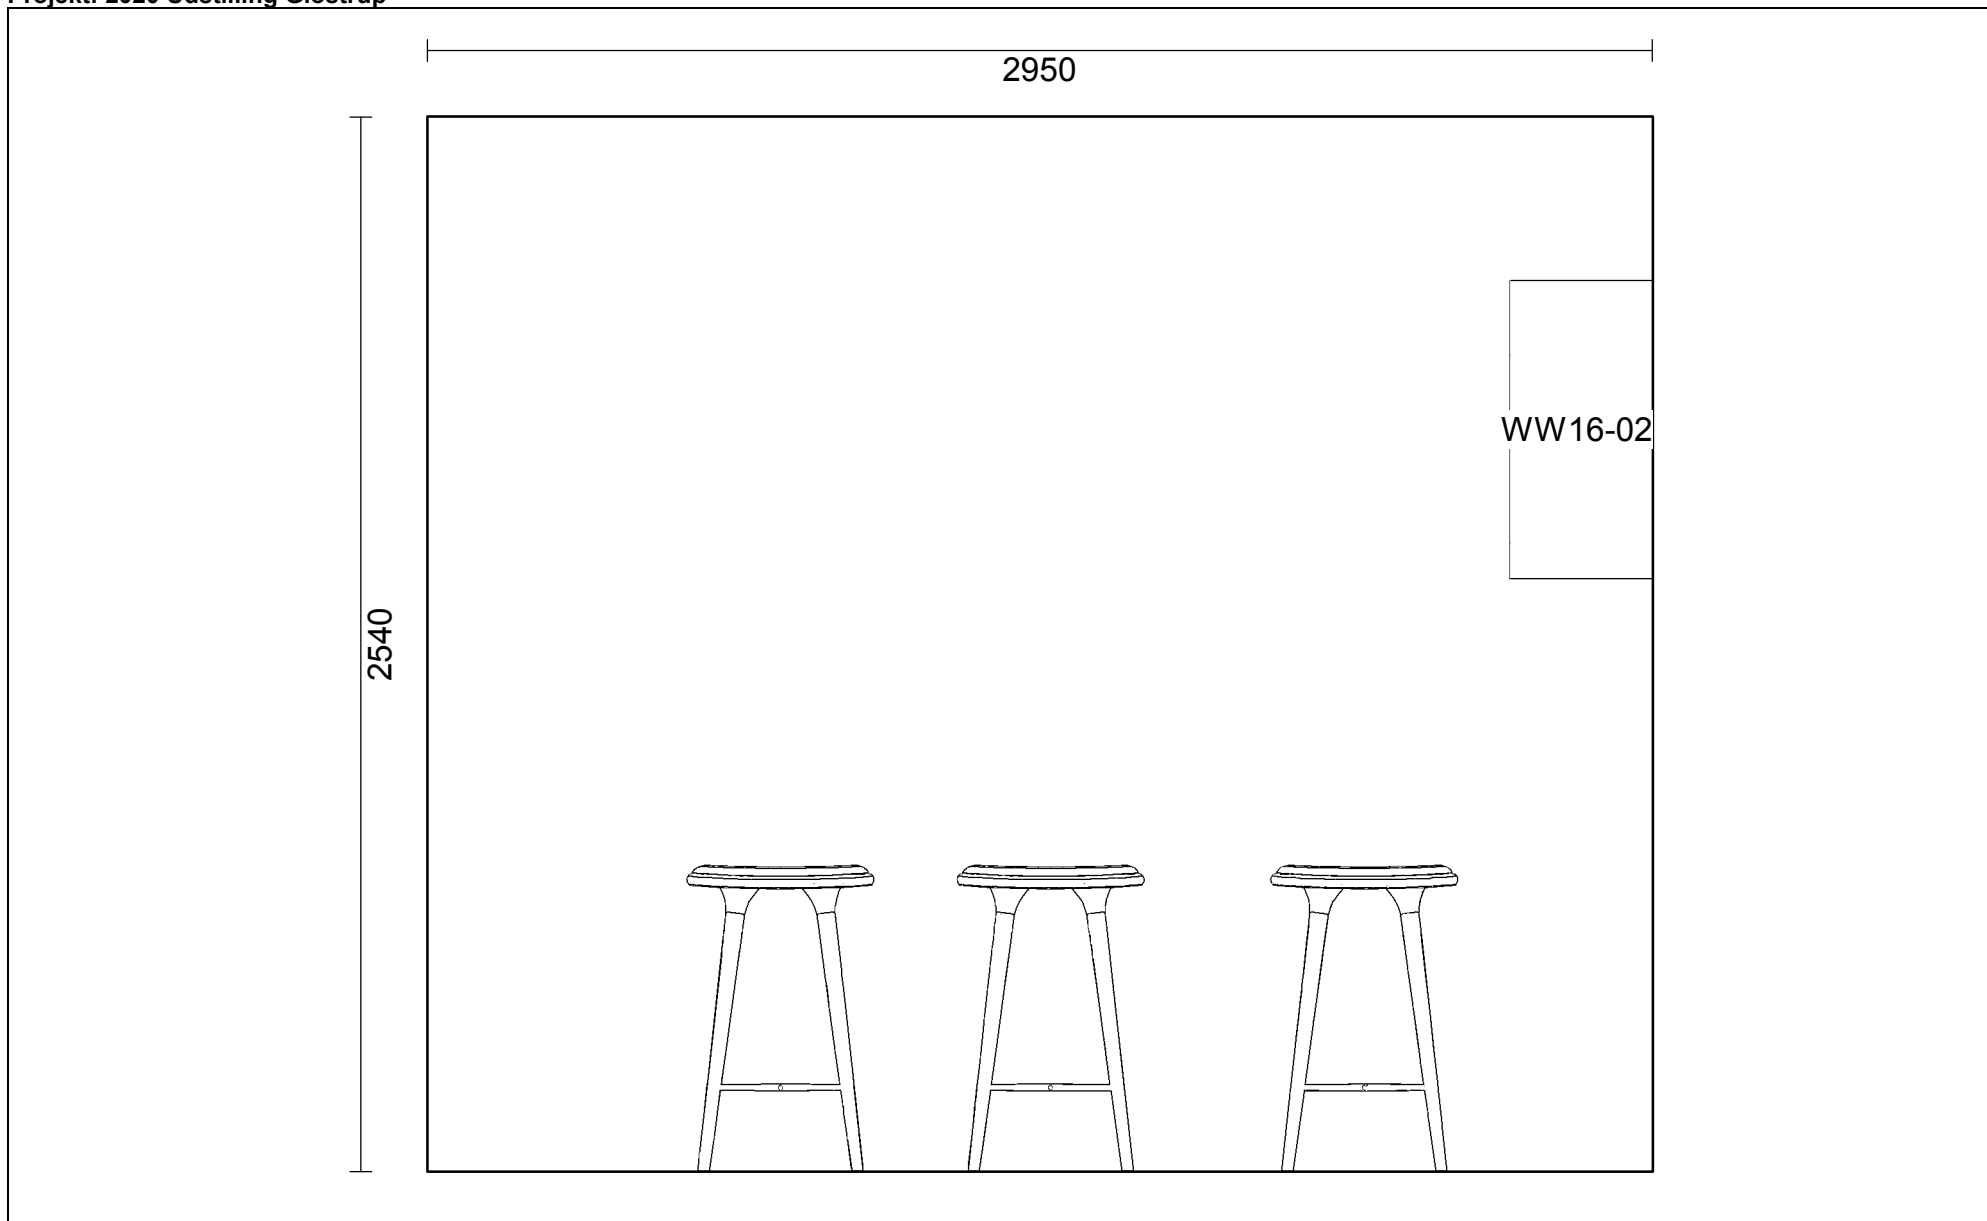

OBS: Udskriften er kun retningsgivende. Dybdemål er ekskl. skabslåger.

OBS: Udskriften er kun retningsgivende. Dybdemål er ekskl. skabslåger.

511

2540

Skala: Tilpasset ramme

OBS: Udskriften er kun retningsgivende. Dybdemål er ekskl. skabslåger.

Vordingborg Plus 2020-5 DK

Bordplader :KU-DM Kunststof mat, D-kant, 38mm
 Bordplade-farve :274 Teramo marble reproduction
 Bordplade-kantudførelse :D Lige décor-kant mat
 Bordplade-kantfarve :274 Teramo marble reproduction
 Bordpladekant udvendigt hjørne :E Firkantet

Skala: Tilpasset ramme