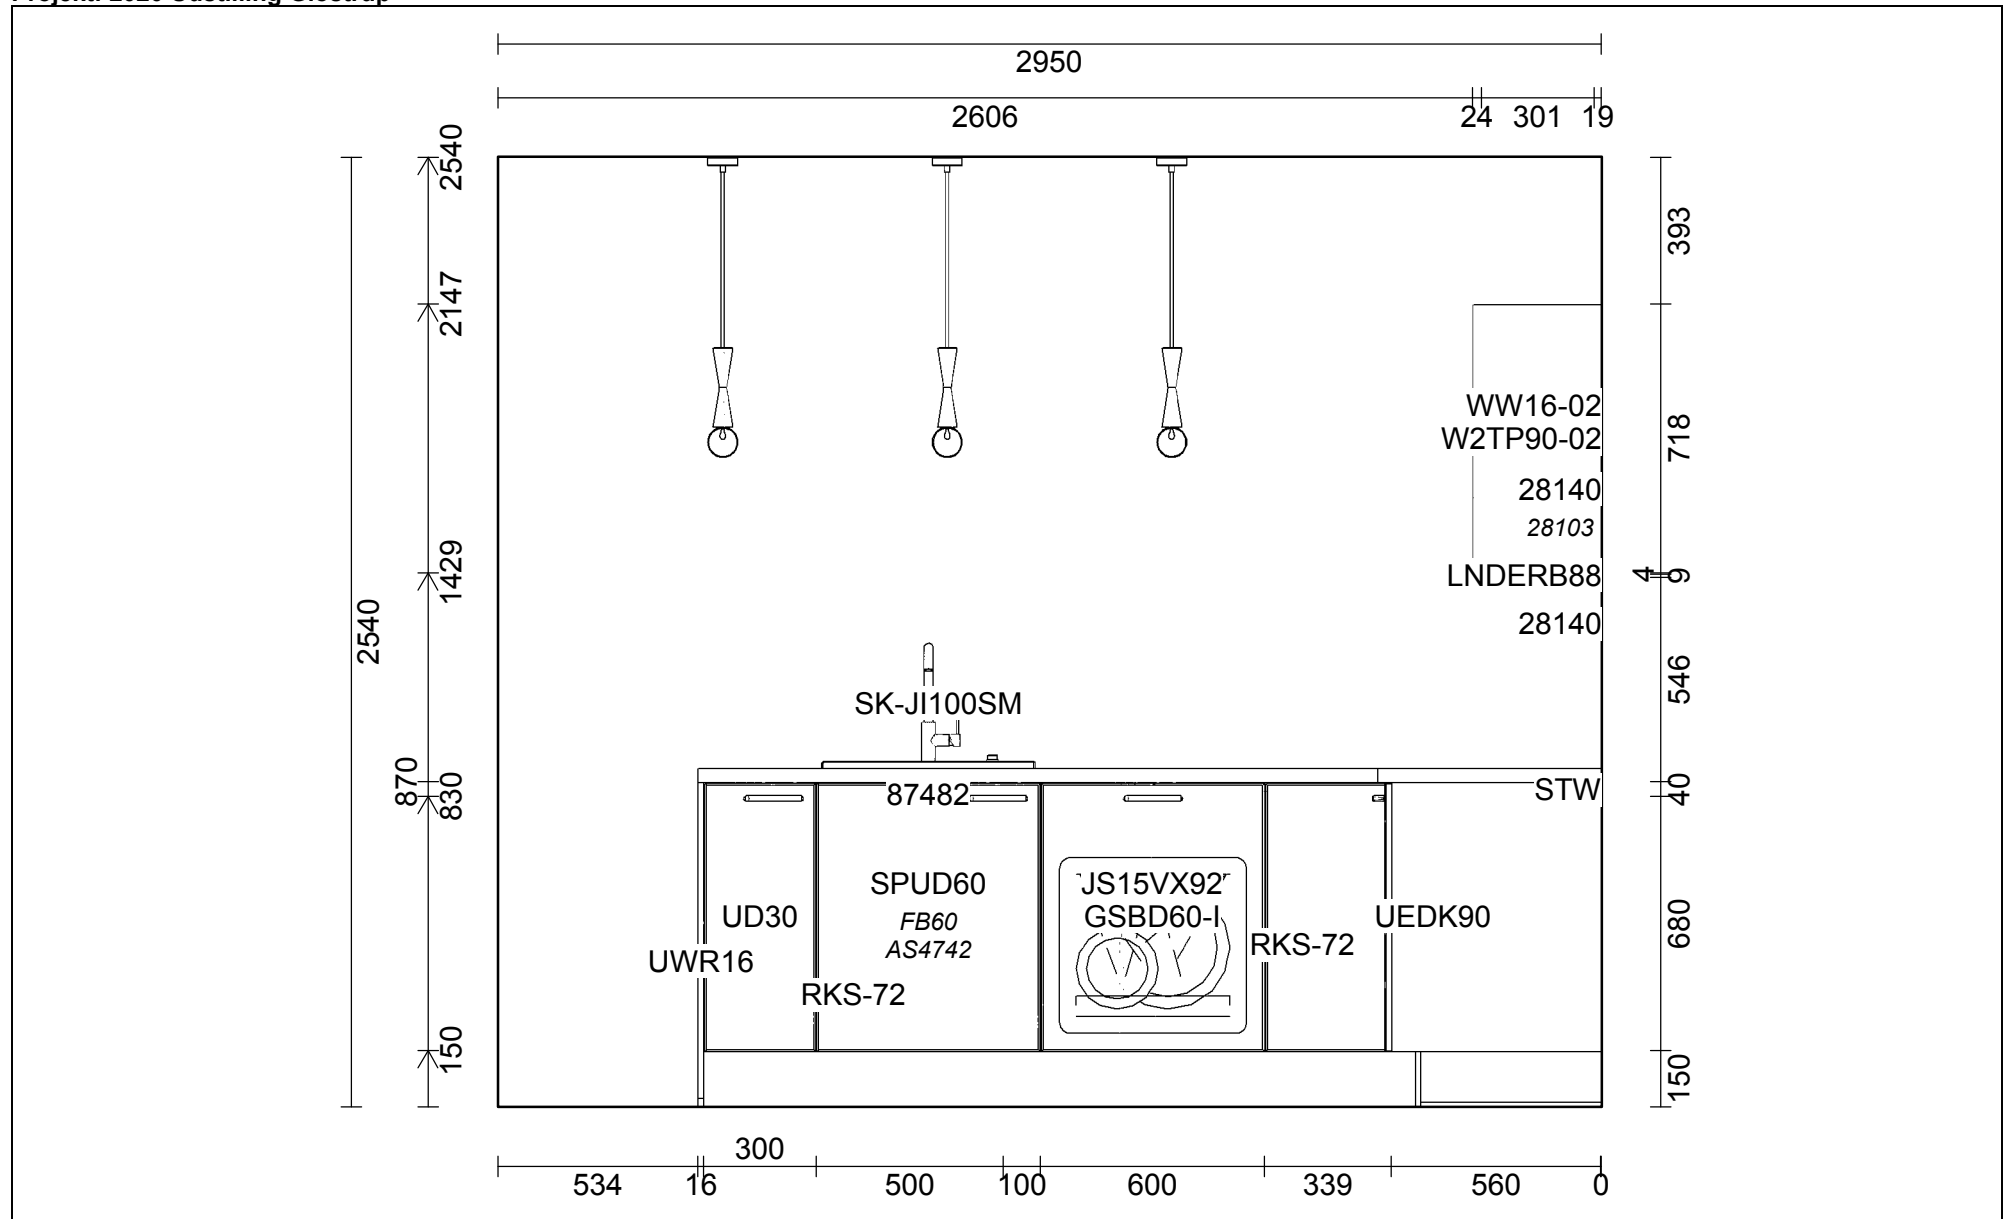

OBS: Udskriften er kun retningsgivende. Dybdemål er ekskl. skabslåger.

OBS: Udskriften er kun retningsgivende. Dybdemål er ekskl. skabslåger.

511

2540

Skala: Tilpasset ramme

OBS: Udskriften er kun retningsgivende. Dybdemål er ekskl. skabslåger.

Skala: Tilpasset ramme