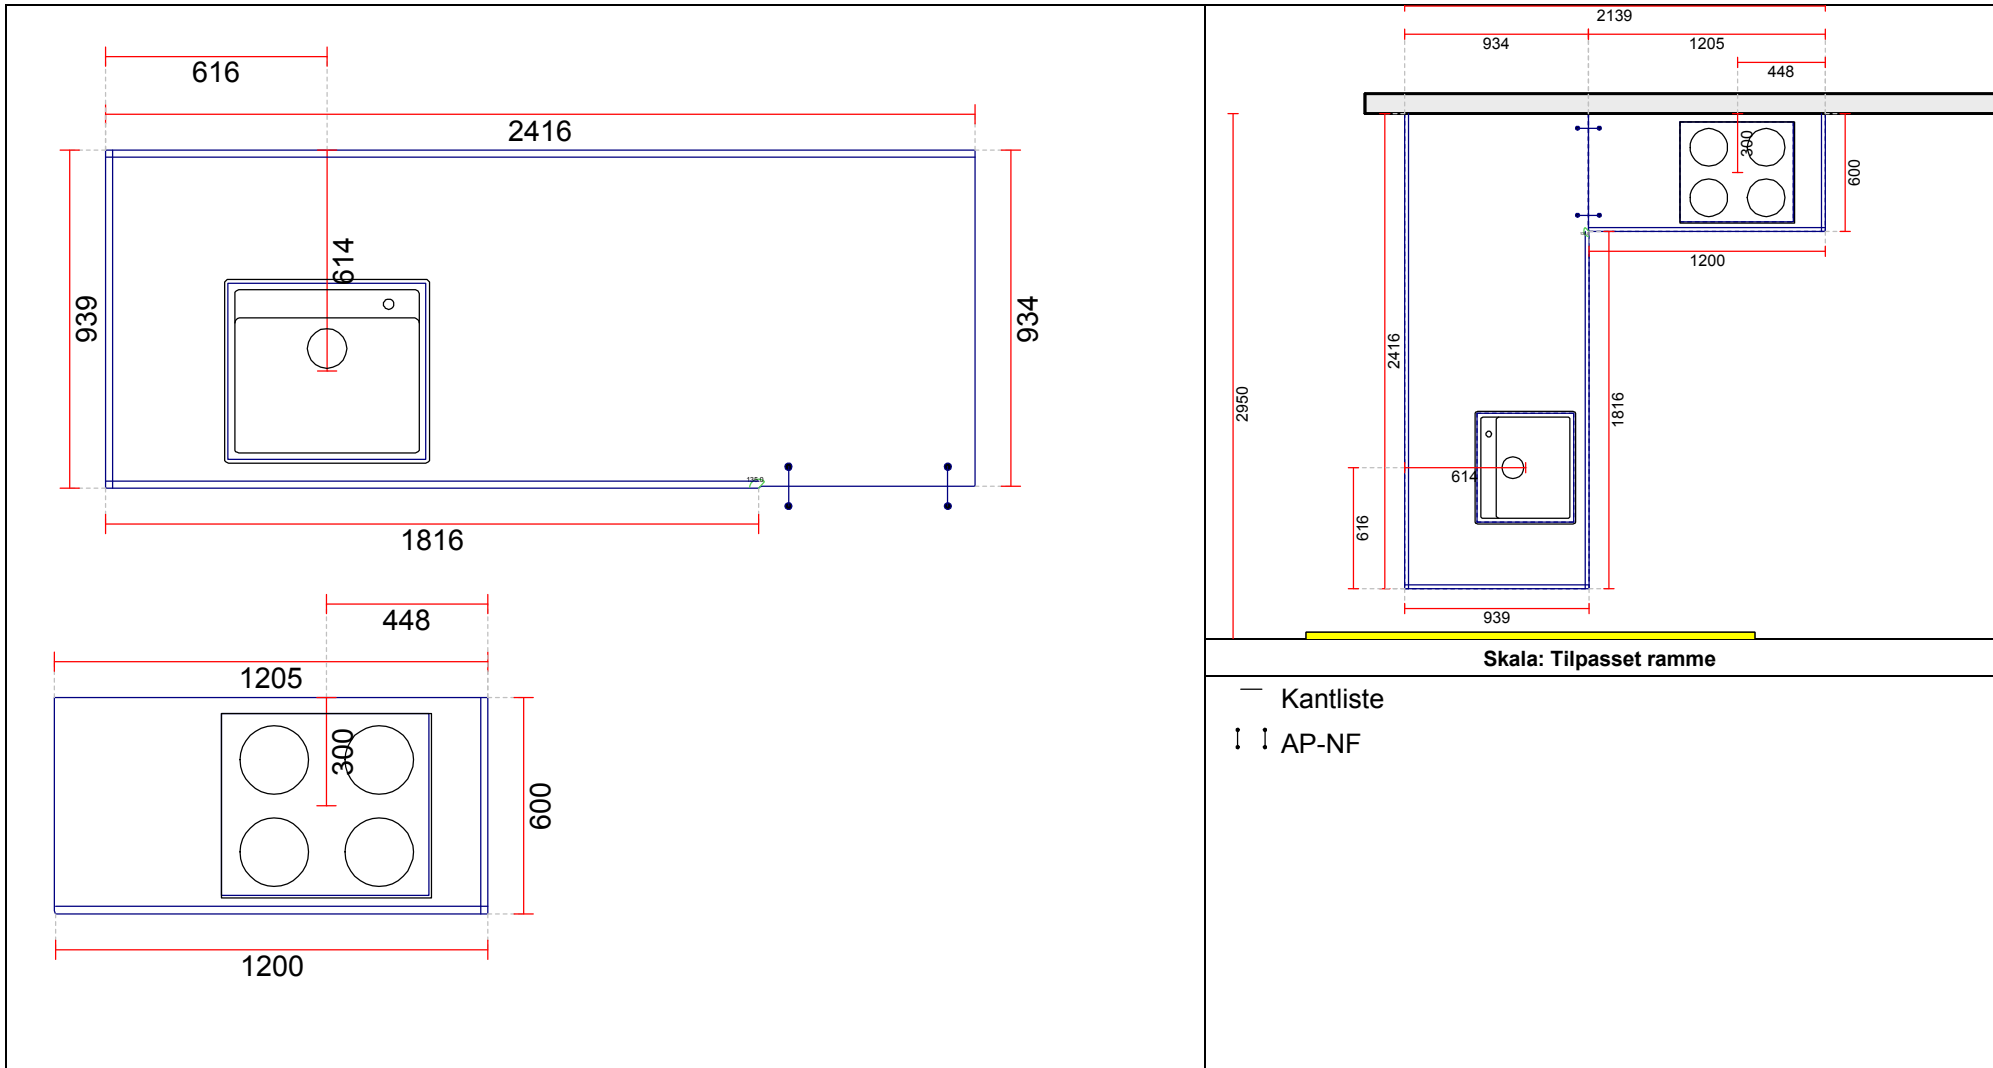

Vordingborg Køkkenet A/S Langøvej 7-9, 4760 Vordingborg Telefon: Fax: CVR/SE-nr.: 15502304	Vordingborg Plus 2020-5 DK <table> <tr> <td>Bordplader</td> <td>:KU-DM Kunststof mat, D-kant, 38mm</td> </tr> <tr> <td>Bordplade-farve</td> <td>:274 Teramo marble reproduction</td> </tr> <tr> <td>Bordplade-kantudførelse</td> <td>:D Lige décor-kant mat</td> </tr> <tr> <td>Bordplade-kantfarve</td> <td>:274 Teramo marble reproduction</td> </tr> <tr> <td>Bordpladekant udvendigt hjørne</td> <td>:E Firkantet</td> </tr> </table>	2020 Udstilling Glostrup <table> <tr> <td>Telefon</td> <td>Fax</td> </tr> <tr> <td>Tlf. priv.</td> <td>Mobil</td> </tr> <tr> <td>E-mail</td> <td></td> </tr> </table>