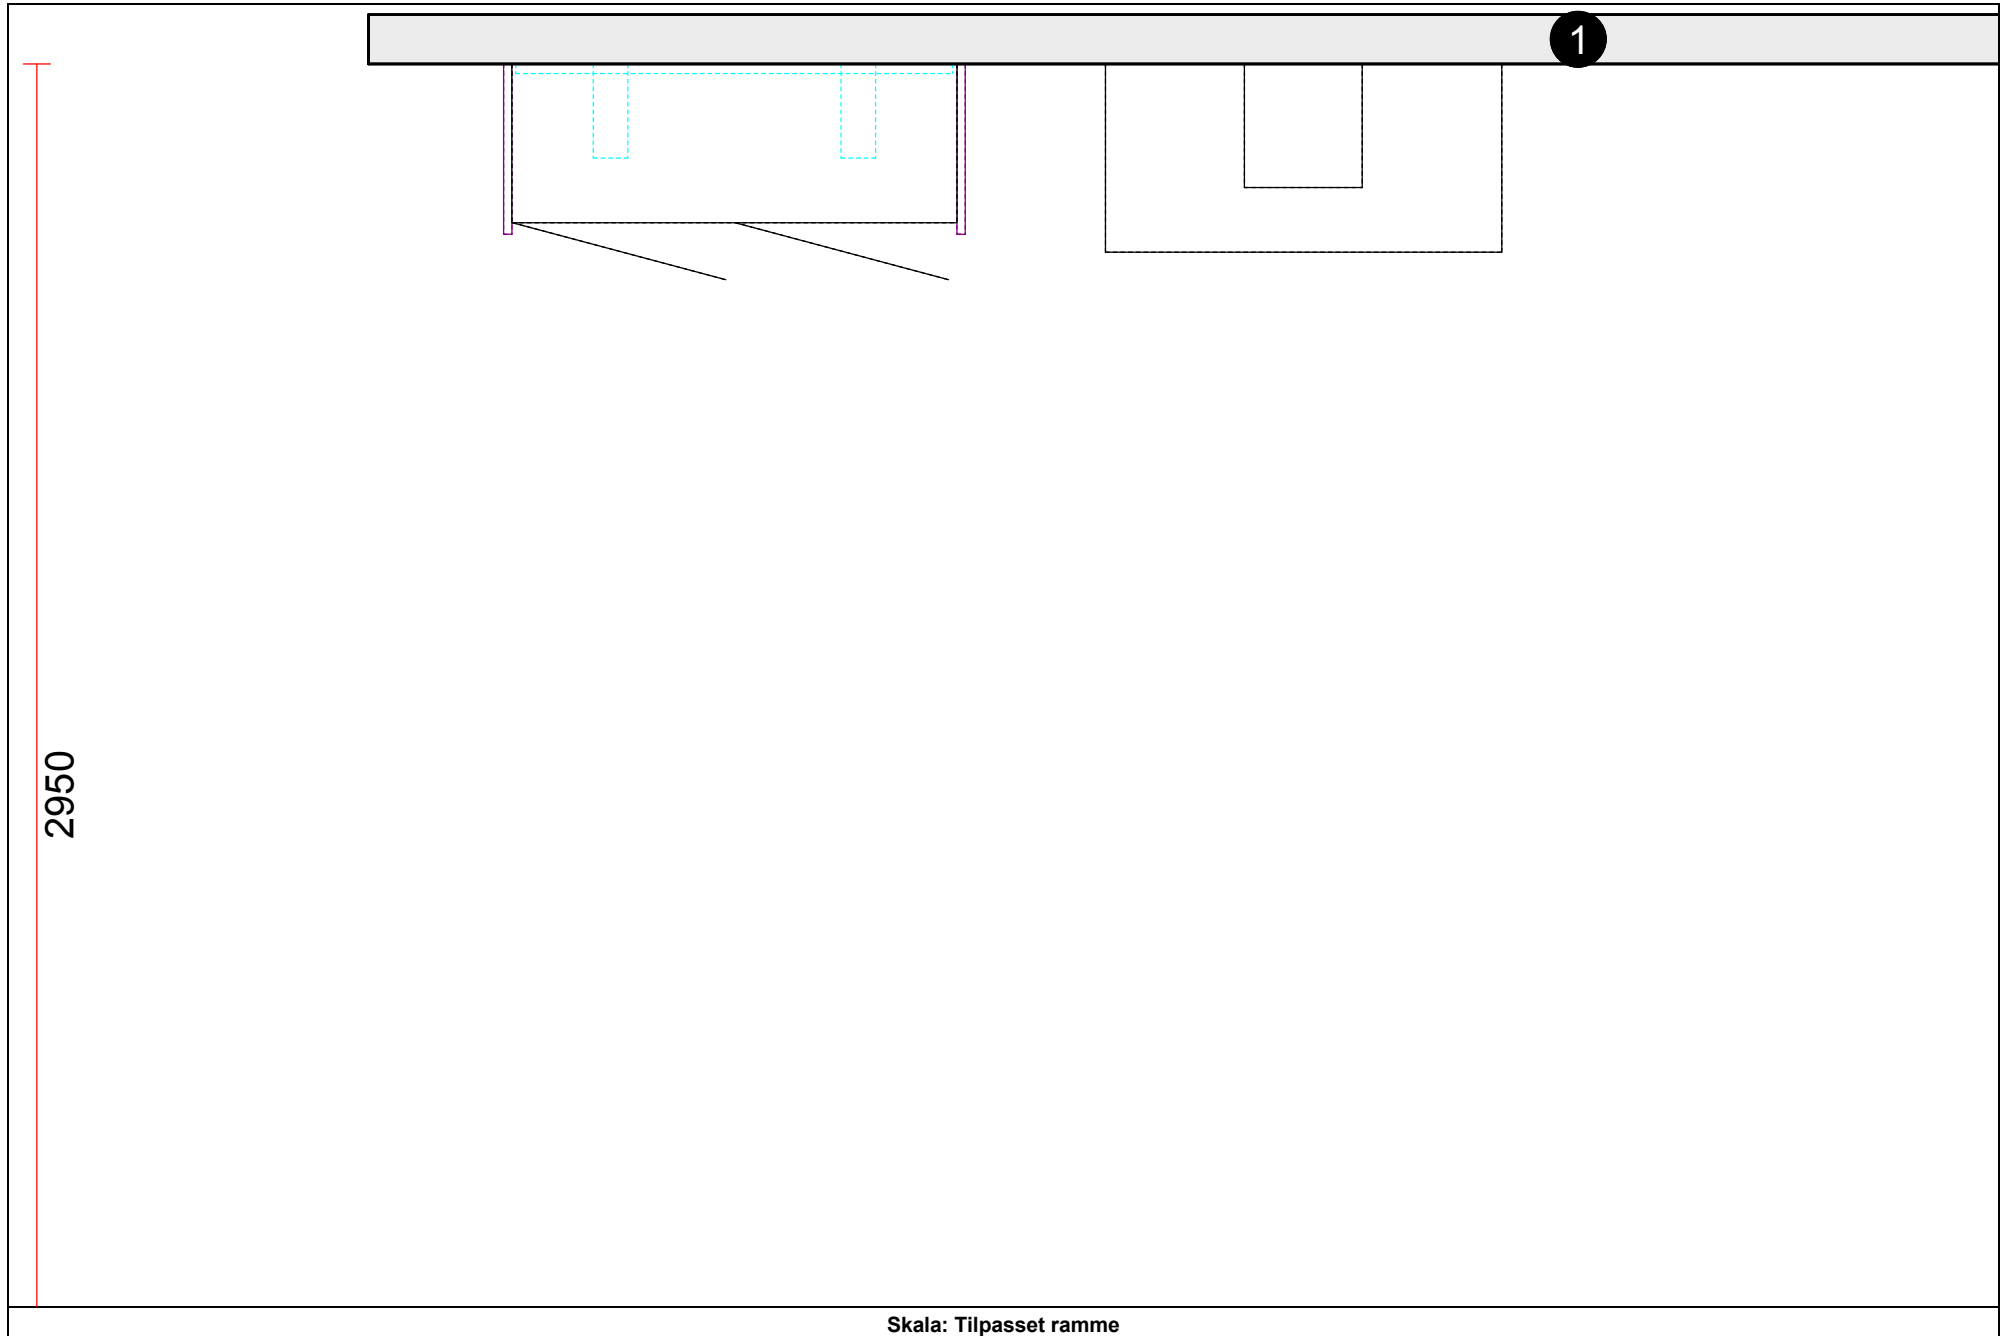

OBS: Udskriften er kun retningsgivende. Dybdemål er ekskl. skabslåger.

OBS: Udskriften er kun retningsgivende. Dybdemål er ekskl. skabslåger.

511

2540

Skala: Tilpasset ramme

OBS: Udskriften er kun retningsgivende. Dybdemål er ekskl. skabslåger.

Vordingborg Plus 2020-5 DK

Bordplader :KU-DM Kunststof mat, D-kant, 38mm
 Bordplade-farve :274 Teramo marble reproduction
 Bordplade-kantudførelse :D Lige décor-kant mat
 Bordplade-kantfarve :274 Teramo marble reproduction
 Bordpladekant udvendigt hjørne :E Firkantet

Skala: Tilpasset ramme