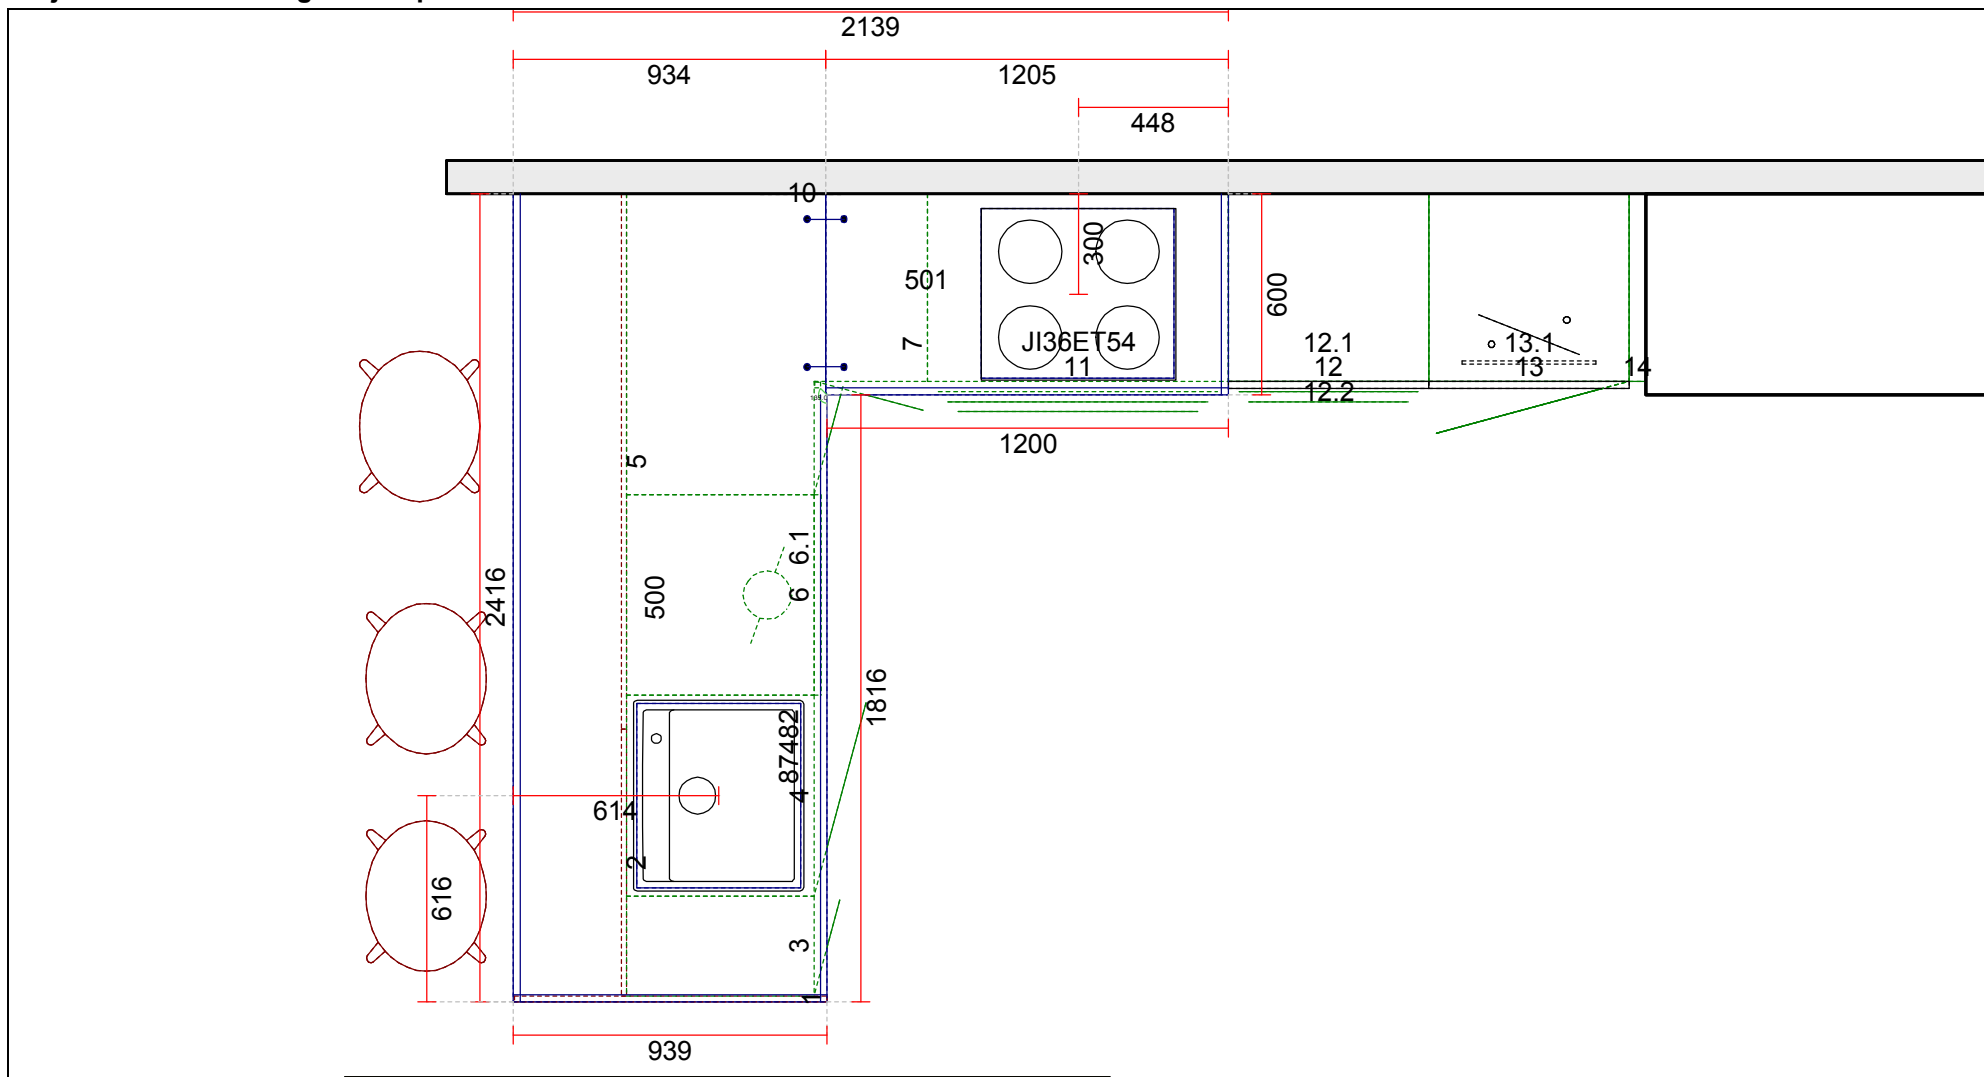

OBS: Udskriften er kun retningsgivende. Dybdemål er ekskl. skabslåger.

OBS: Udskriften er kun retningsgivende. Dybdemål er ekskl. skabslåger.

511

2540

Skala: Tilpasset ramme

OBS: Udskriften er kun retningsgivende. Dybdemål er ekskl. skabslåger.

Skala: Tilpasset ramme

OBS: Udskriften er kun retningsgivende. Dybdemål er ekskl. skabslåger.

Skala: Tilpasset ramme

Vordingborg Køkkenet A/S

Langøvej 7-9,
 4760 Vordingborg
 Telefon: Fax:
 CVR/SE-nr.: 15502304

Vordingborg Plus 2020-5 DK

Bordplader :KU-DM Kunststof mat, D-kant, 38mm
 Bordplade-farve :274 Teramo marble reproduction
 Bordplade-kantudførelse :D Lige décor-kant mat
 Bordplade-kantfarve :274 Teramo marble reproduction
 Bordpladekant udvendigt hjørne :E Firkantet

Skala: Tilpasset ramme