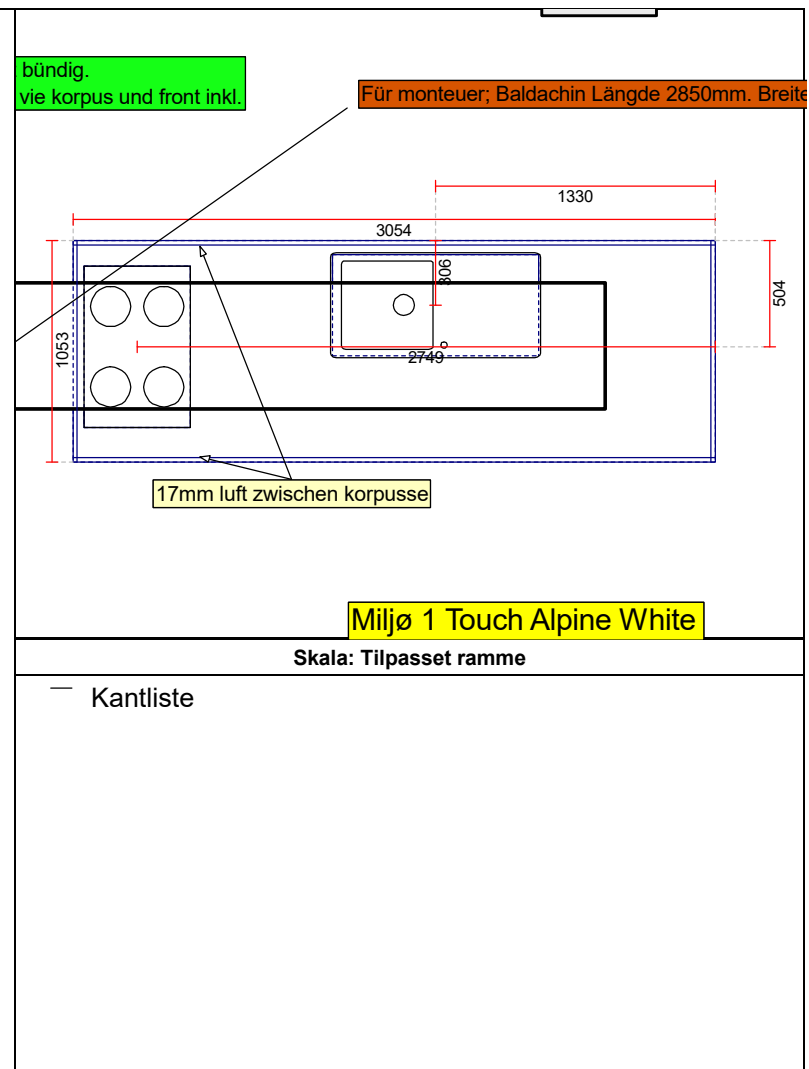

Vordingborg Køkkenet A/S
Langøvej 7-9,
4760 Vordingborg
Telefon: 86242377 Fax:
CVR/SE-nr.: 15502304

Vordingborg Plus 2019-4 DK

Bordplade	:KU-DM Kunststof mat, D-kant 38mm
Bordplade-farve	:344 Black granite décor
Bordplade-kantudførelse	:D Lige décor-kant mat
Bordplade-kantfarve	:193 Alpine white
Bordplade hjørner	:E Firkantet
Farven på bagkantsliste	:Ingen WAP

Shop Lyngby
Lyngby Hovedgade 80

2800 Kongens Lyngby
Telefon Fax
Tlf. priv. Mobil
E-mail