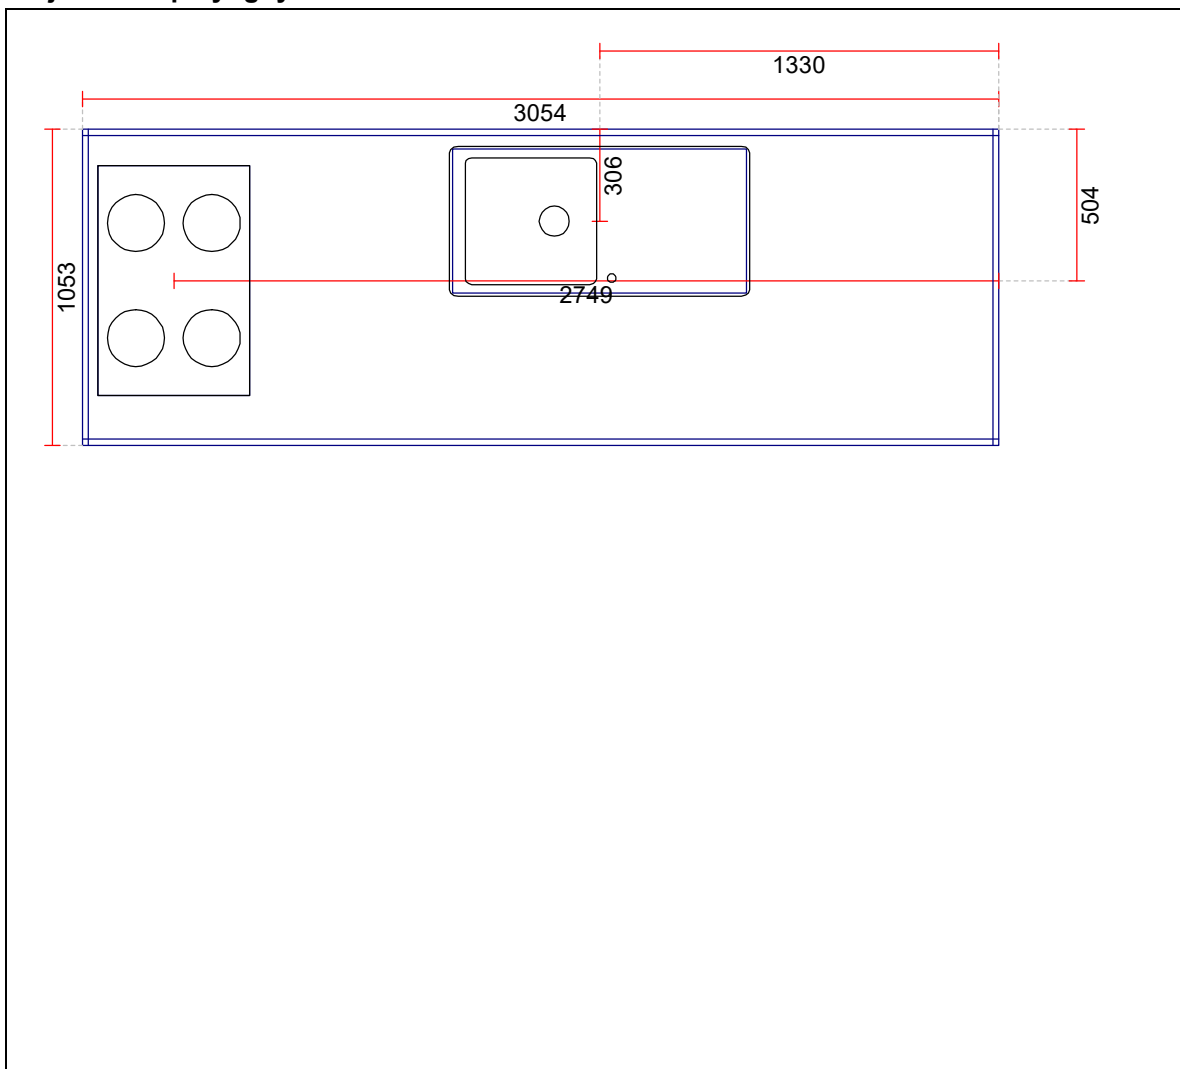

Vordingborg Køkkenet A/S
Langøvej 7-9,
4760 Vordingborg
Telefon: 86242377 Fax:
CVR/SE-nr.: 15502304

Vordingborg Plus 2019-4 DK

Bordplade	:KU-DM Kunststof mat, D-kant 38mm
Bordplade-farve	:344 Black granite décor
Bordplade-kantudførelse	:D Lige décor-kant mat
Bordplade-kantfarve	:193 Alpine white
Bordplade hjørner	:E Firkantet
Farven på bagkantsliste	:Ingen WAP

Shop Lyngby
Lyngby Hovedgade 80

2800 Kongens Lyngby
Telefon Fax
Tlf. priv. Mobil
E-mail