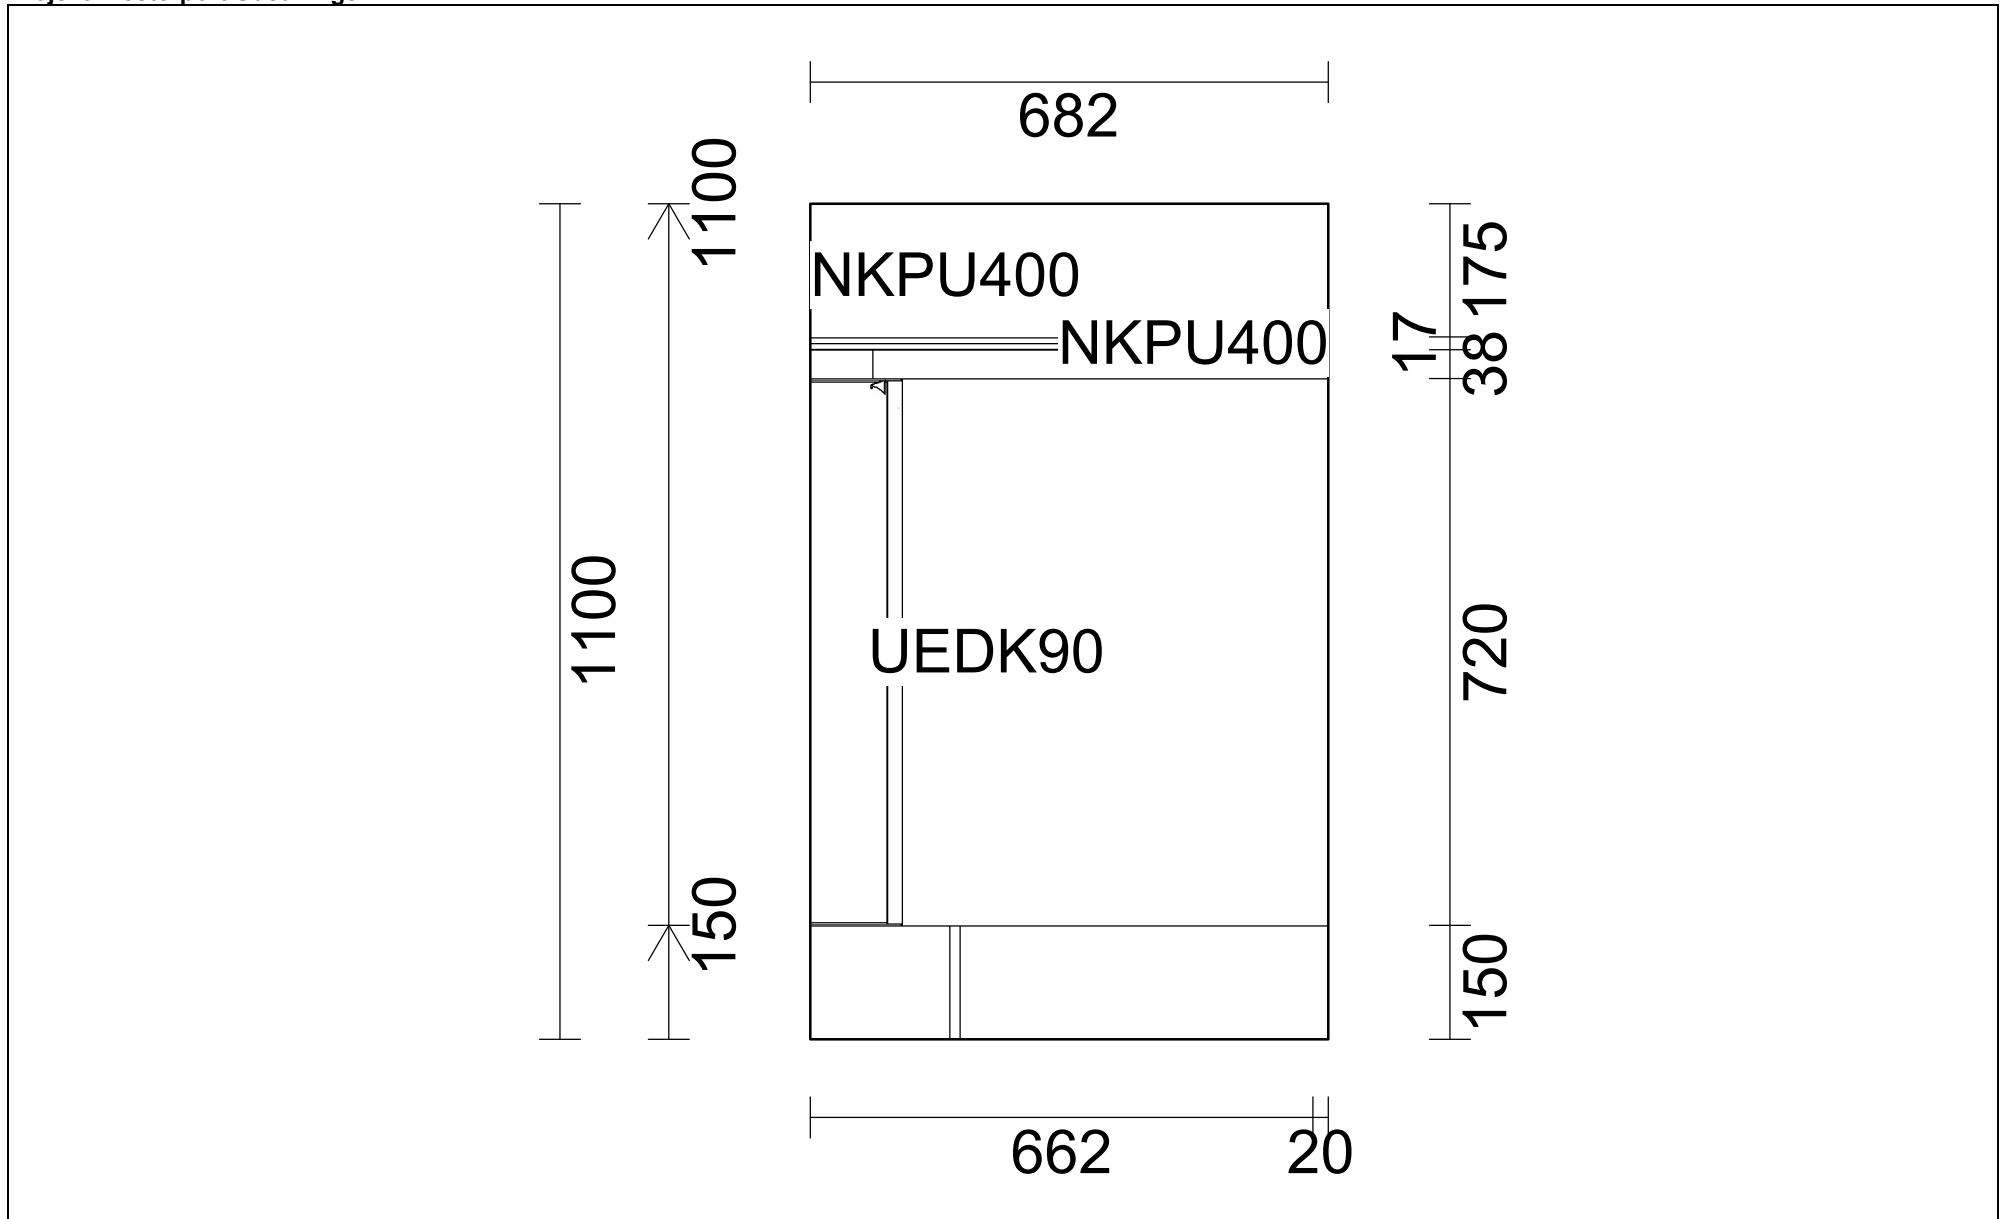

Vores ref.: Kasper Pedersen

Side:1 (1)

Skala: Tilpasset ramme