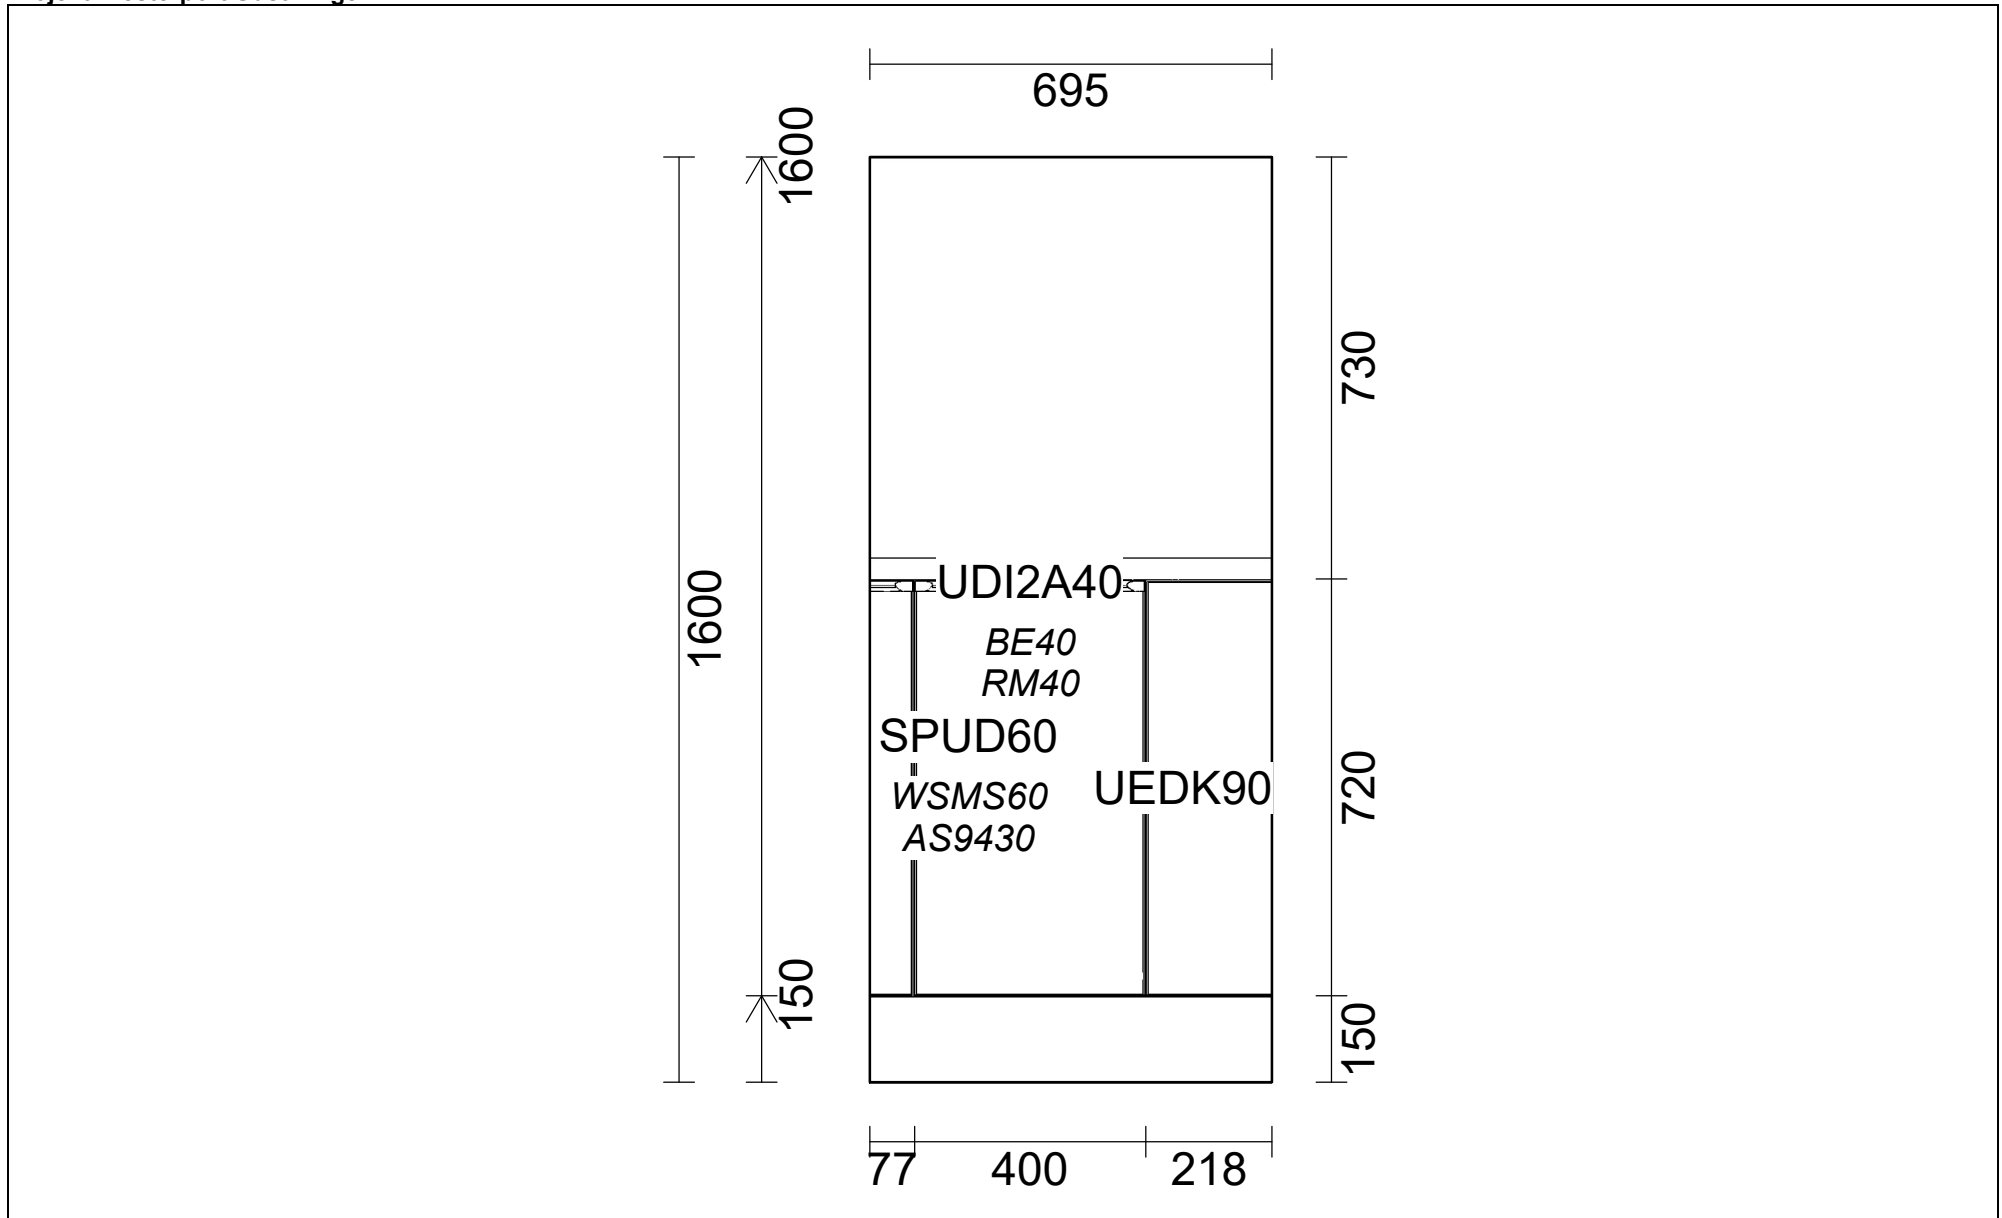

**OBS:** Udskriften er kun retningsgivende. Dybdemål er ekskl. skabslåger.

OBS: Udskriften er kun retningsgivende. Dybdemål er ekskl. skabslåger.

OBS: Udskriften er kun retningsgivende. Dybdemål er ekskl. skabslåger.

Skala: Tilpasset ramme

Vores ref.: Kasper Pedersen

Side:1 (1)

Skala: Tilpasset ramme