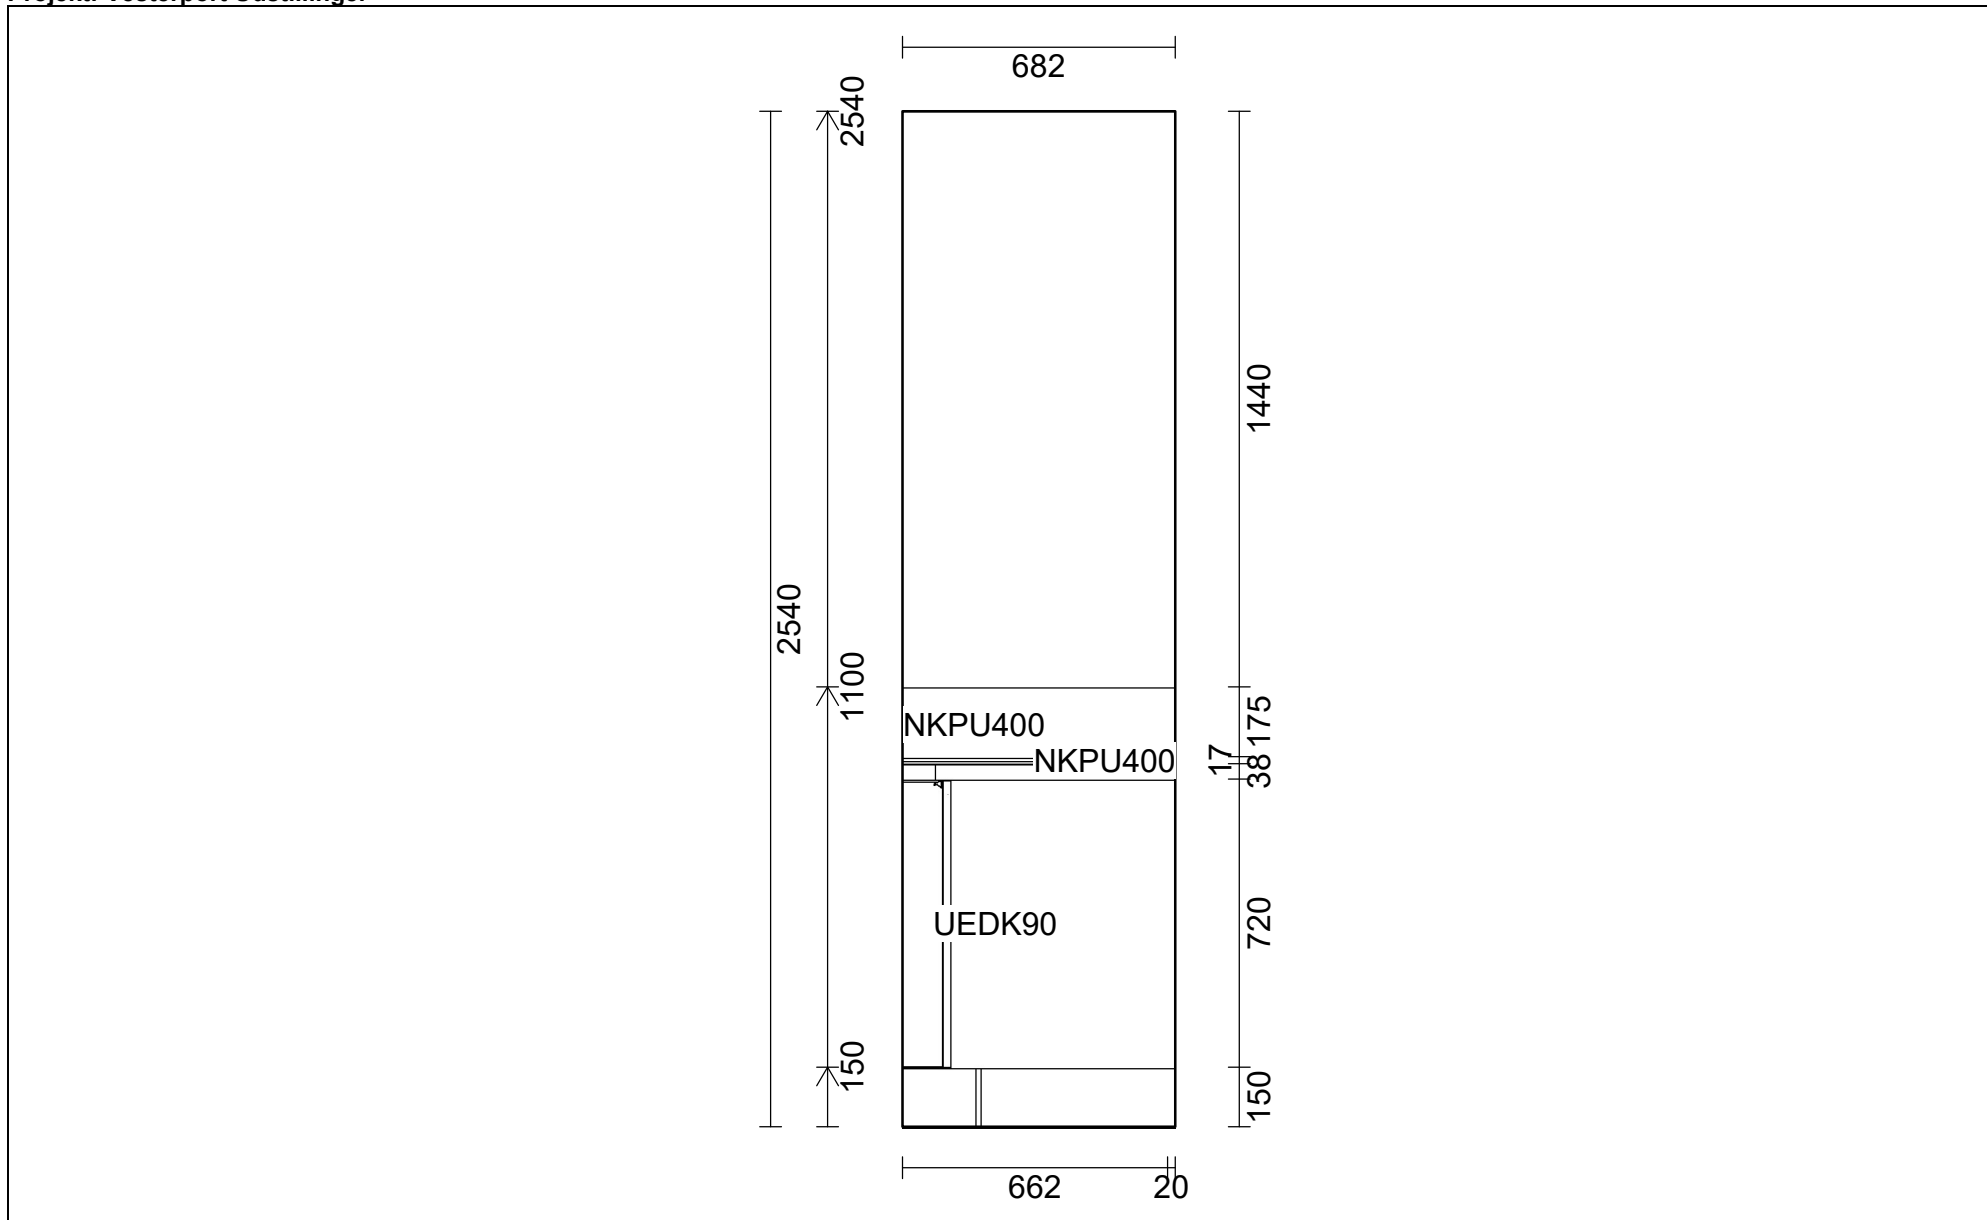

**OBS:** Udskriften er kun retningsgivende. Dybdemål er ekskl. skabslåger.

OBS: Udskriften er kun retningsgivende. Dybdemål er ekskl. skabslåger.

OBS: Udskriften er kun retningsgivende. Dybdemål er ekskl. skabslåger.

Vores ref.: Kasper Pedersen

Side:1 (1)

Skala: Tilpasset ramme