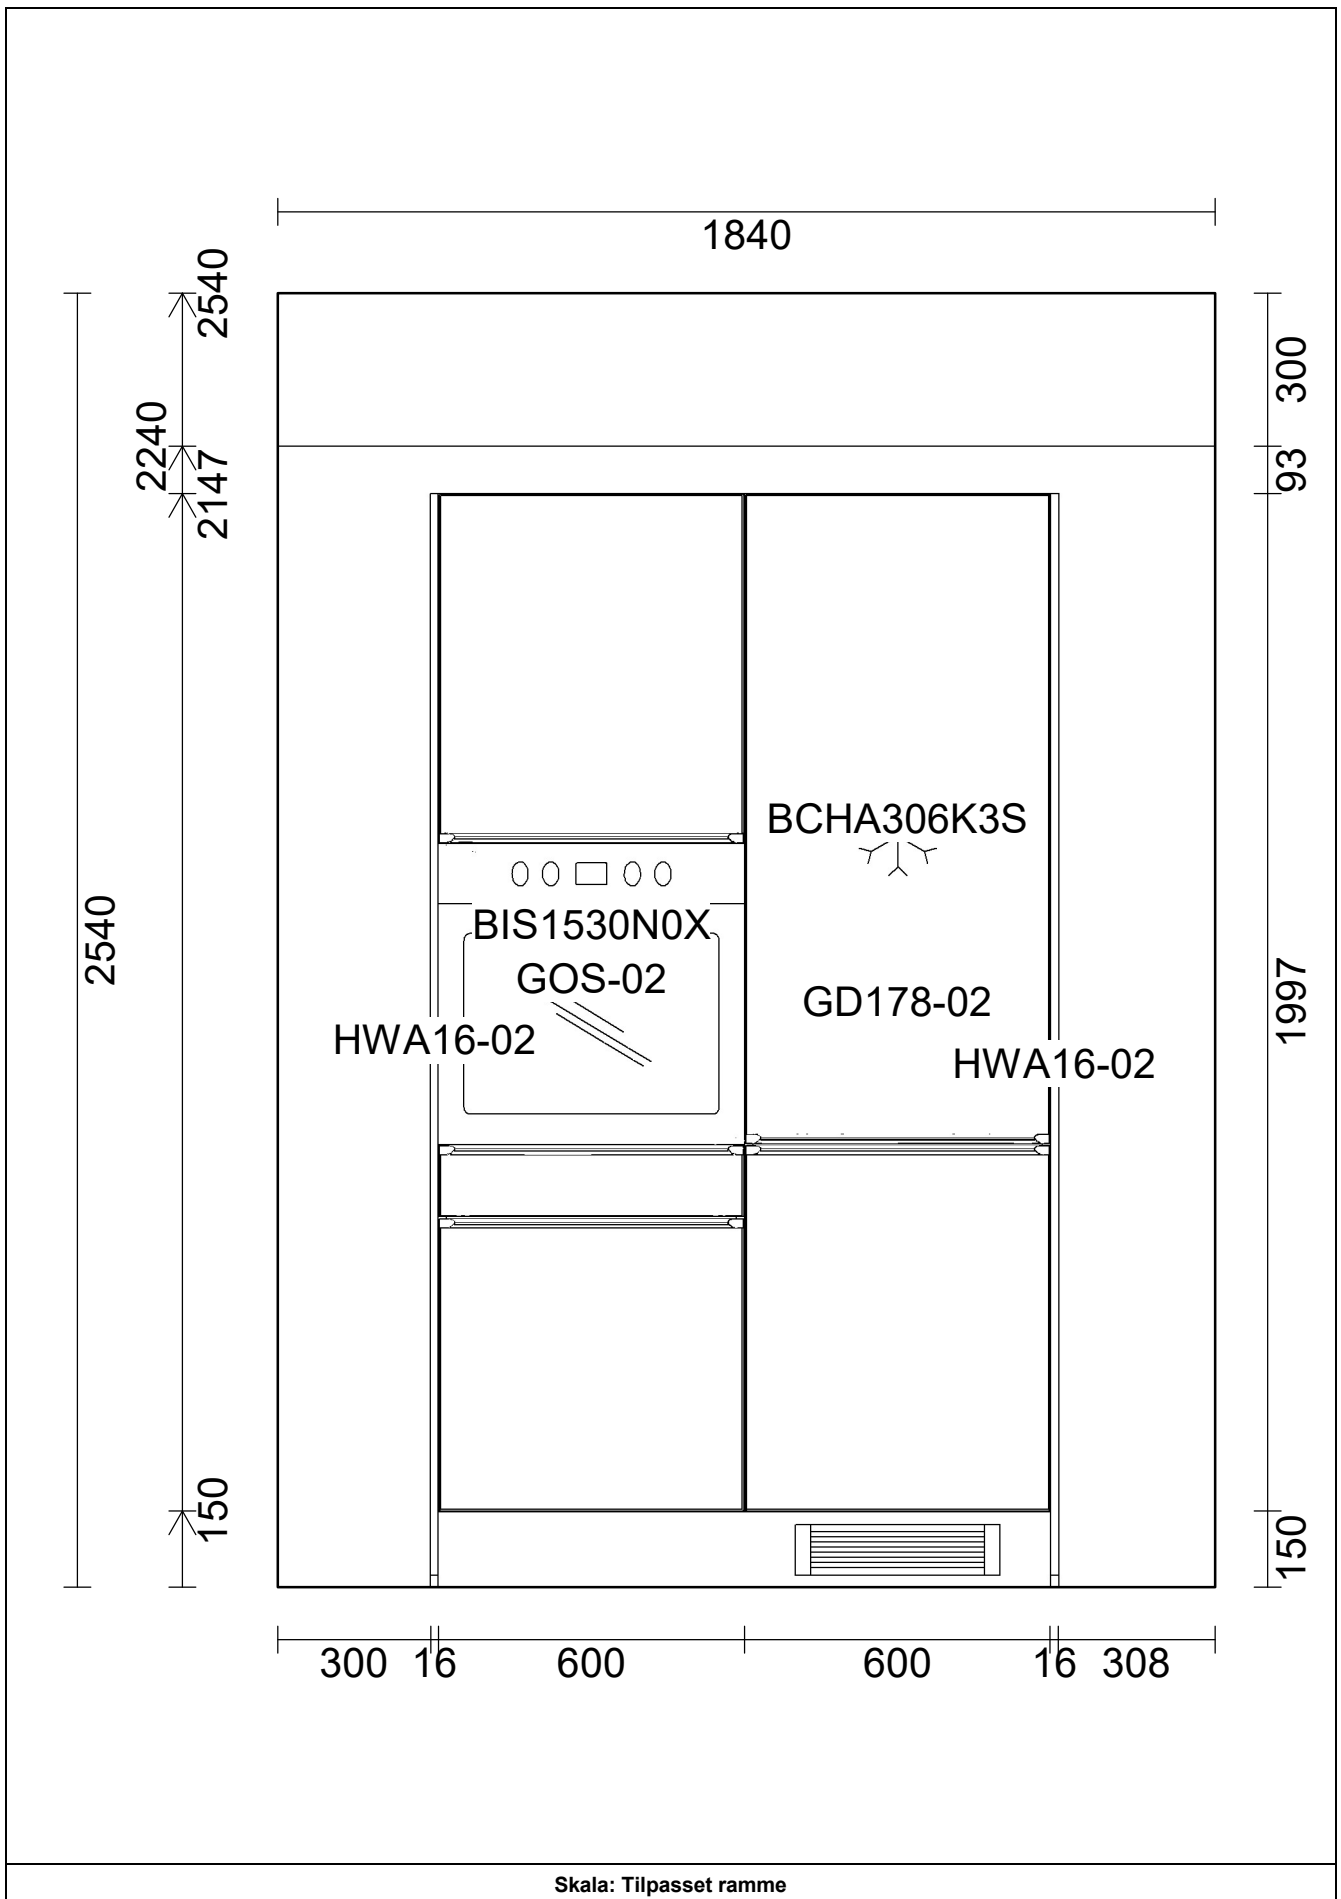

**OBS:** Udskriften er kun retningsgivende. Dybdemål er ekskl. skabslåger.

OBS: Udskriften er kun retningsgivende. Dybdemål er ekskl. skabslåger.

OBS: Udskriften er kun retningsgivende. Dybdemål er ekskl. skabslåger.

Skala: Tilpasset ramme

### Vordingborg Plus 2020-6 DK

Bordplader	:KU-DM Kunststof mat, D-kant, 38mm
Bordplade-farve	:344 Black granite décor
Bordplade-kantudførelse	:D Lige décor-kant mat
Bordplade-kantfarve	:344 Black granite décor
Bordpladekant udvendigt hjørne	:E Firkantet