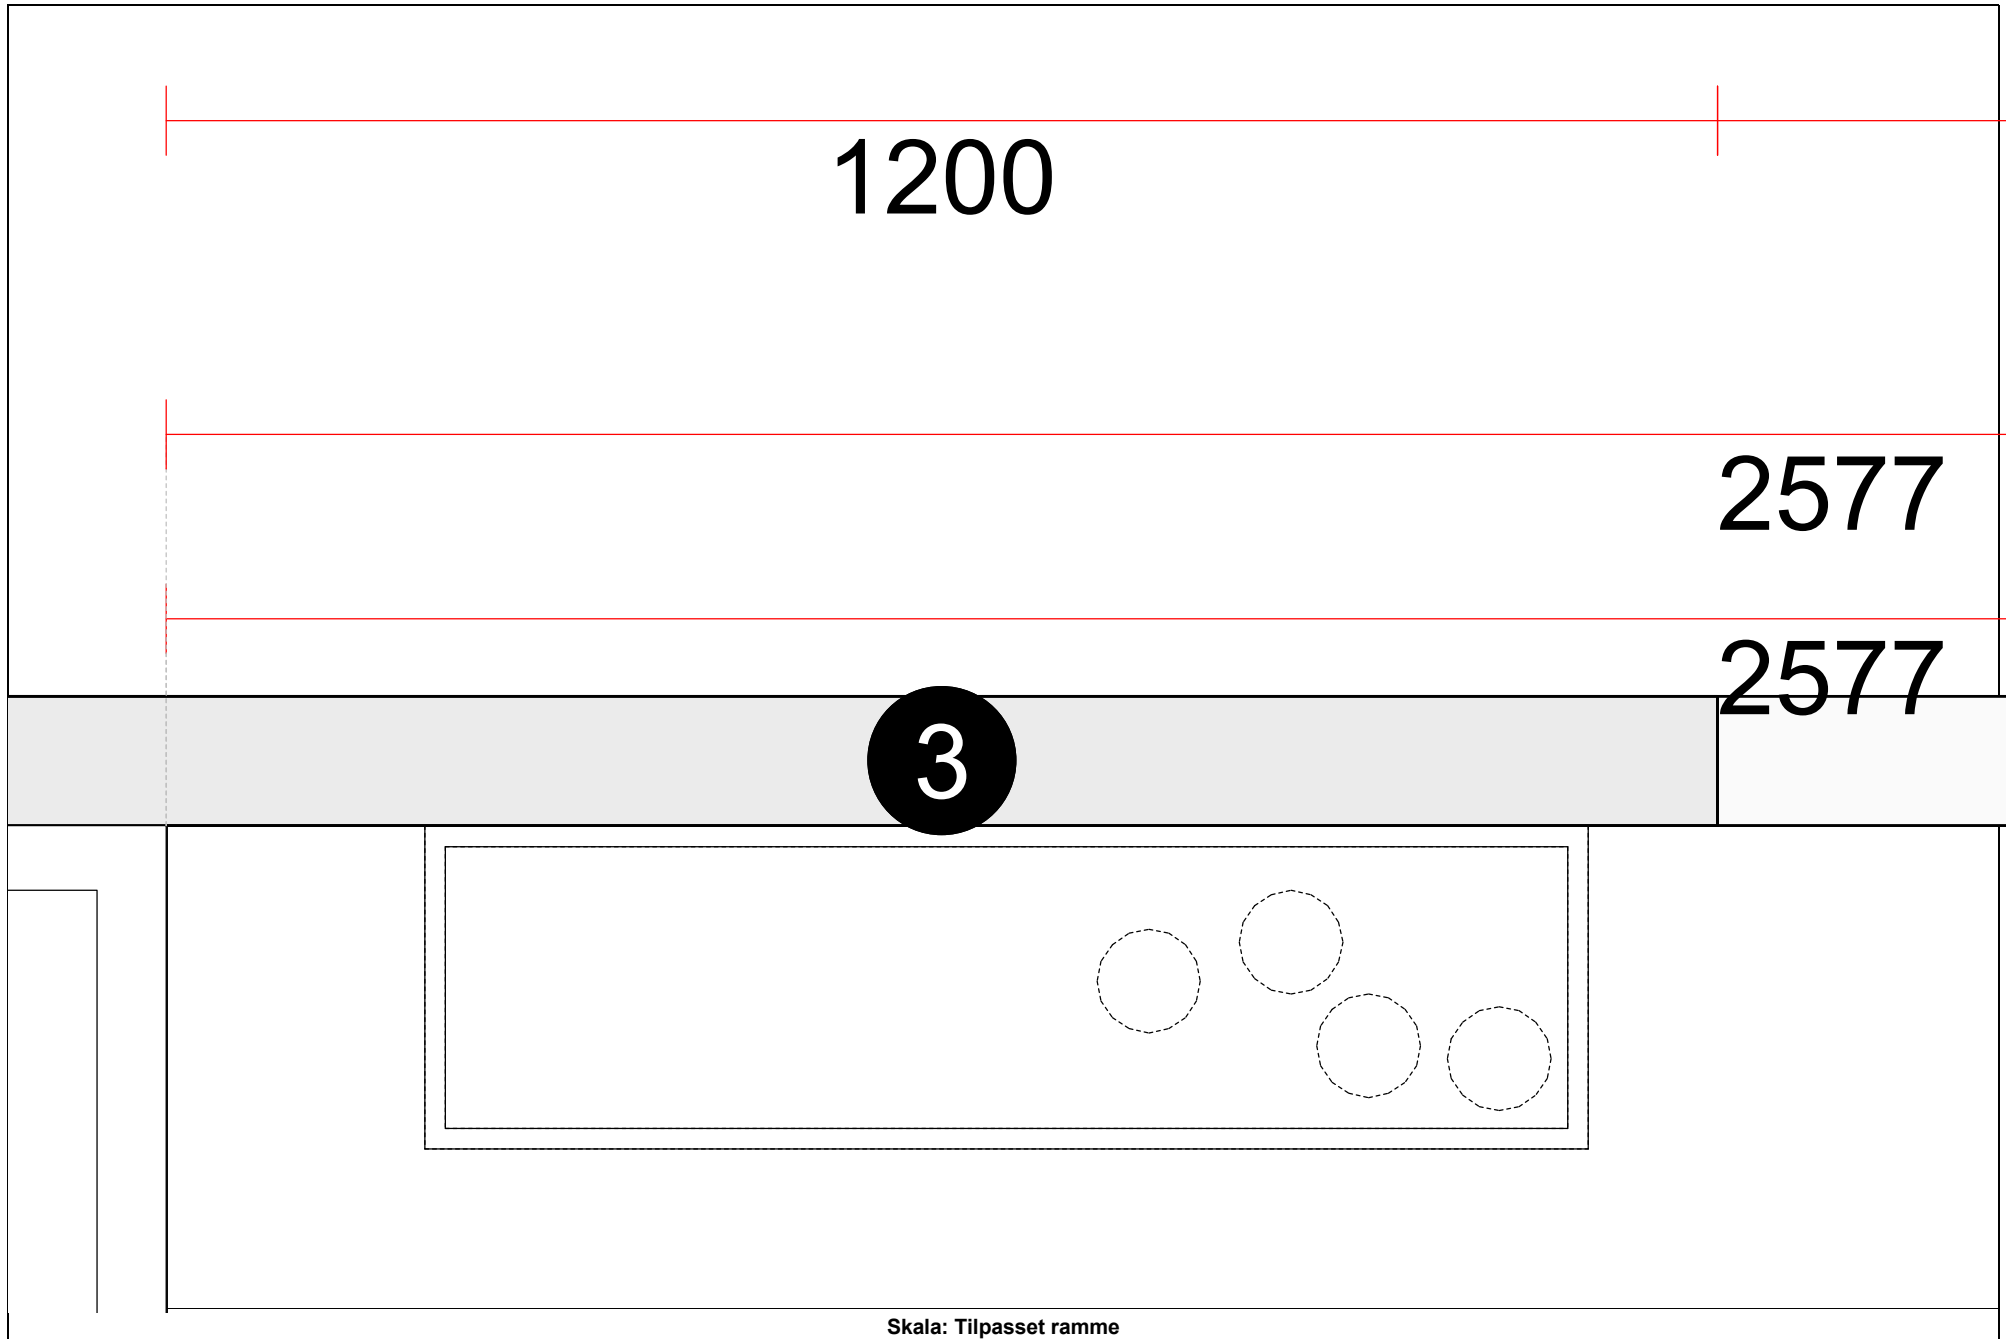

**OBS:** Udskriften er kun retningsgivende. Dybdemål er ekskl. skabslåger.

OBS: Udskriften er kun retningsgivende. Dybdemål er ekskl. skabslåger.

OBS: Udskriften er kun retningsgivende. Dybdemål er ekskl. skabslåger.

Skala: Tilpasset ramme

### Vordingborg Plus 2020-6 DK

Bordplader :KU-DM Kunststof mat, D-kant, 38mm  
 Bordplade-farve :344 Black granite décor  
 Bordplade-kantudførelse :D Lige décor-kant mat  
 Bordplade-kantfarve :344 Black granite décor  
 Bordpladekant udvendigt hjørne :E Firkantet

Vores ref.: Kasper Pedersen

Side:1 (1)

Skala: Tilpasset ramme