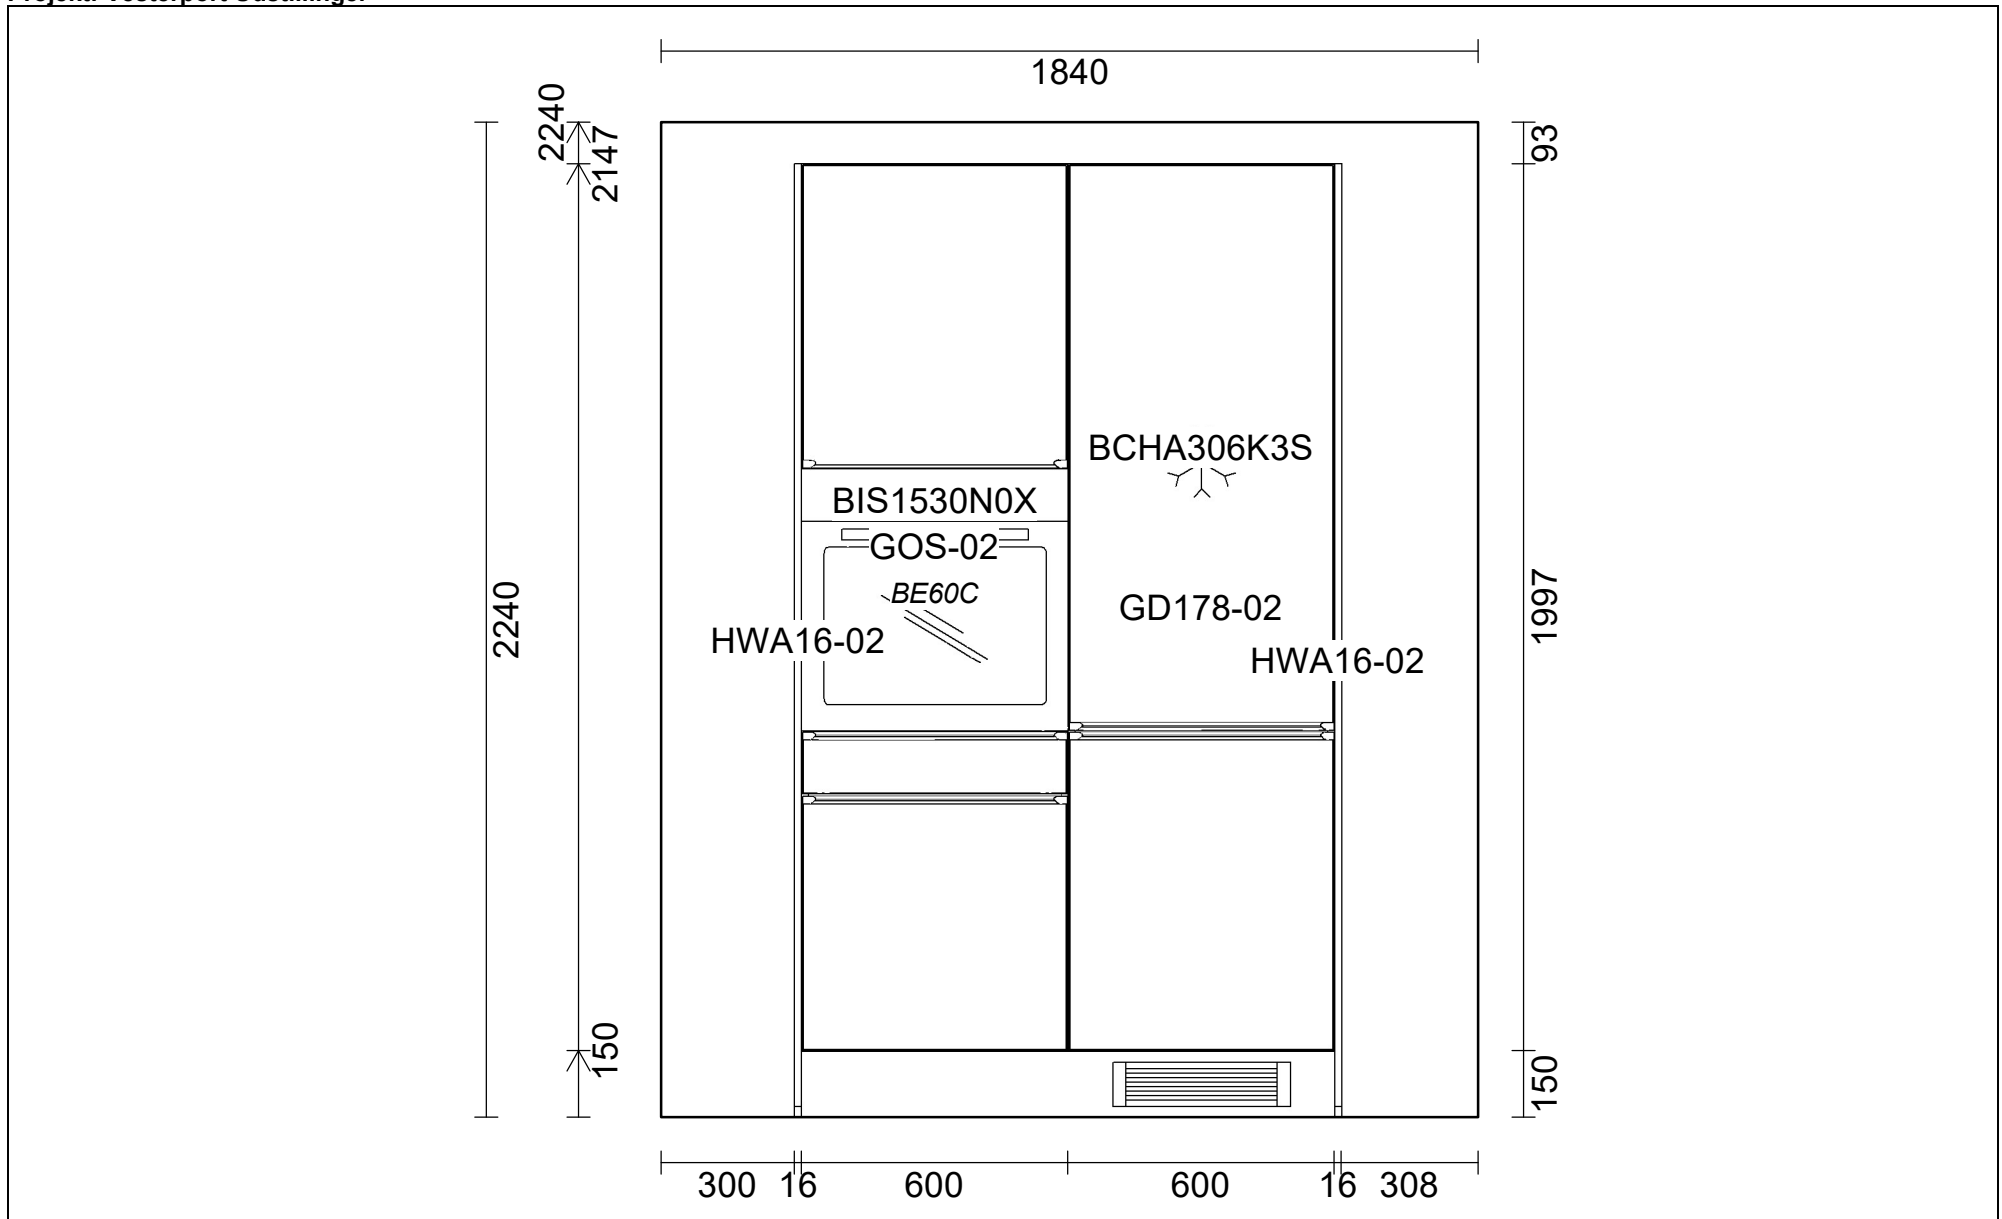

**OBS:** Udskriften er kun retningsgivende. Dybdemål er ekskl. skabslåger.

OBS: Udskriften er kun retningsgivende. Dybdemål er ekskl. skabslåger.

OBS: Udskriften er kun retningsgivende. Dybdemål er ekskl. skabslåger.

Skala: Tilpasset ramme

Vores ref.: Kasper Pedersen

Side:1 (1)

Skala: Tilpasset ramme