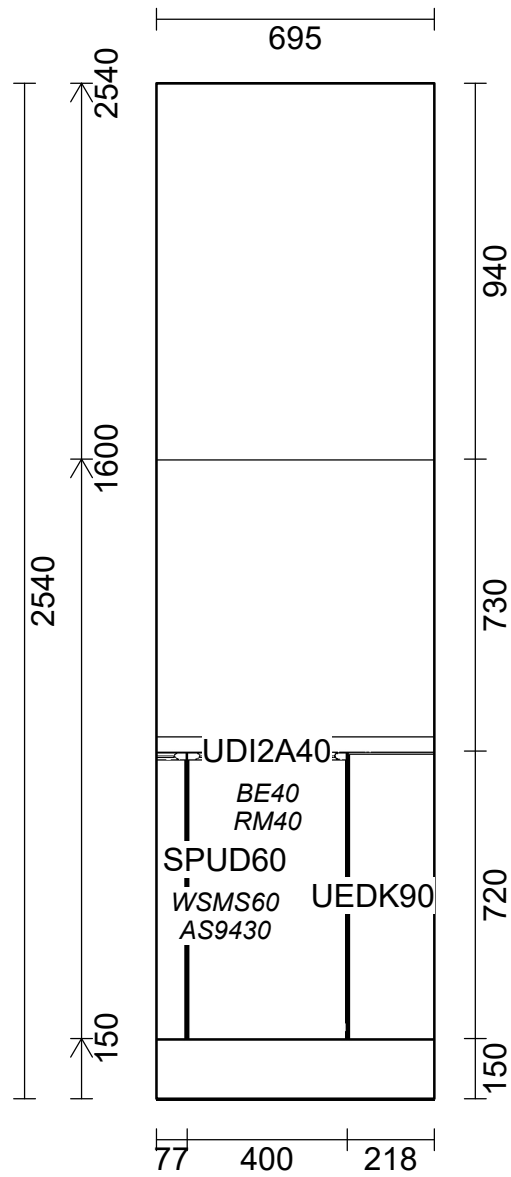

**OBS:** Udskriften er kun retningsgivende. Dybdemål er ekskl. skabslåger.

OBS: Udskriften er kun retningsgivende. Dybdemål er ekskl. skabslåger.

OBS: Udskriften er kun retningsgivende. Dybdemål er ekskl. skabslåger.

Skala: Tilpasset ramme

Vesterport Udstillinger  
 Ved Vesterport 9

1612 København V  
 Telefon Fax  
 Tlf. priv. Mobil  
 E-mail

BEMÆRK! Tegningen er kun retningsgivende. Obs! Alle mål skal kontrolleres  
 Farven på bagkantliste :Ingen WAP

Vores ref.: Kasper Pedersen

Side:1 (1)

Skala: Tilpasset ramme