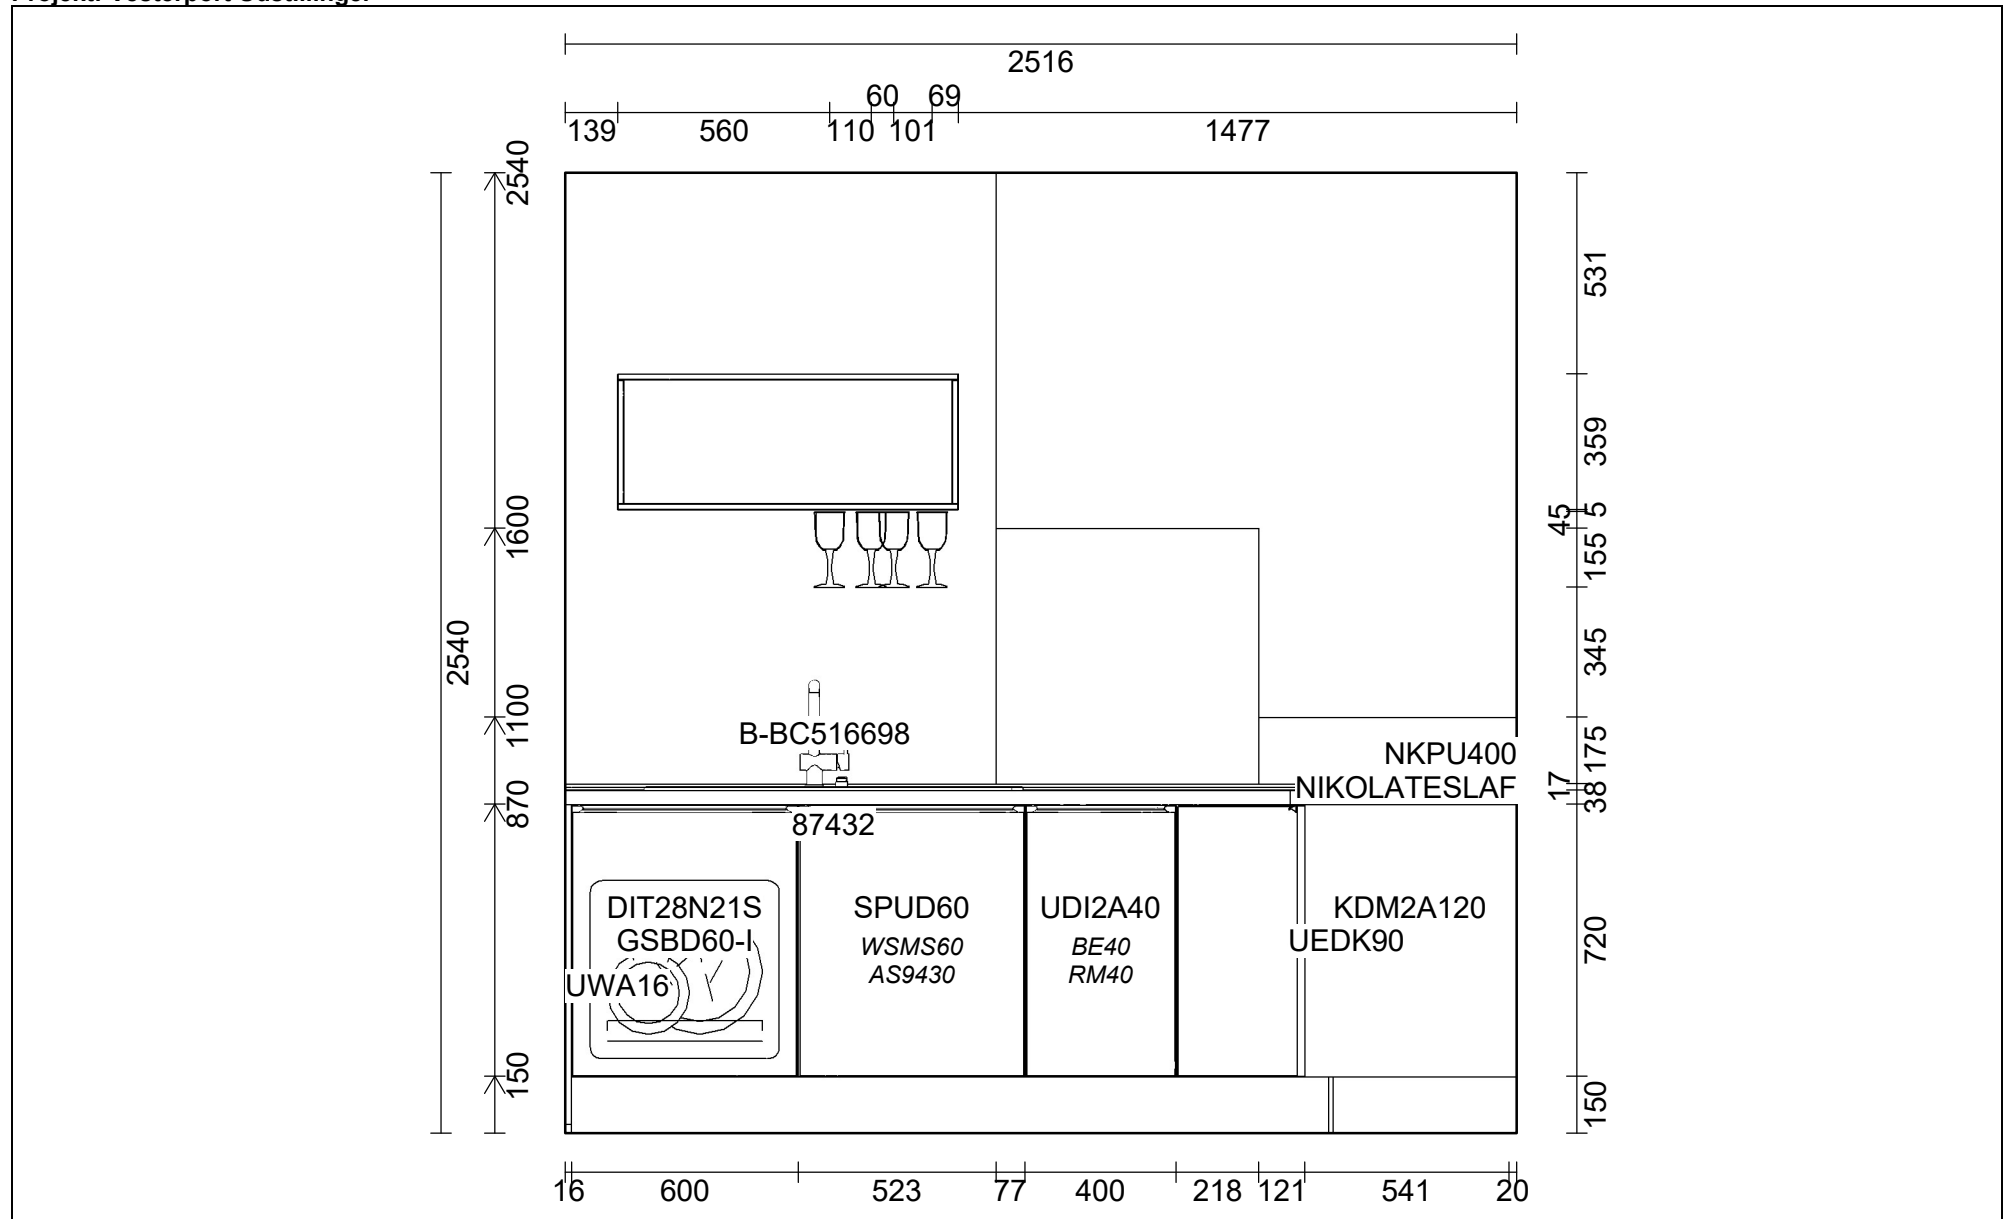

**OBS:** Udskriften er kun retningsgivende. Dybdemål er ekskl. skabslåger.

OBS: Udskriften er kun retningsgivende. Dybdemål er ekskl. skabslåger.

OBS: Udskriften er kun retningsgivende. Dybdemål er ekskl. skabslåger.

Skala: Tilpasset ramme

Vores ref.: Kasper Pedersen

Side:1 (1)

Skala: Tilpasset ramme