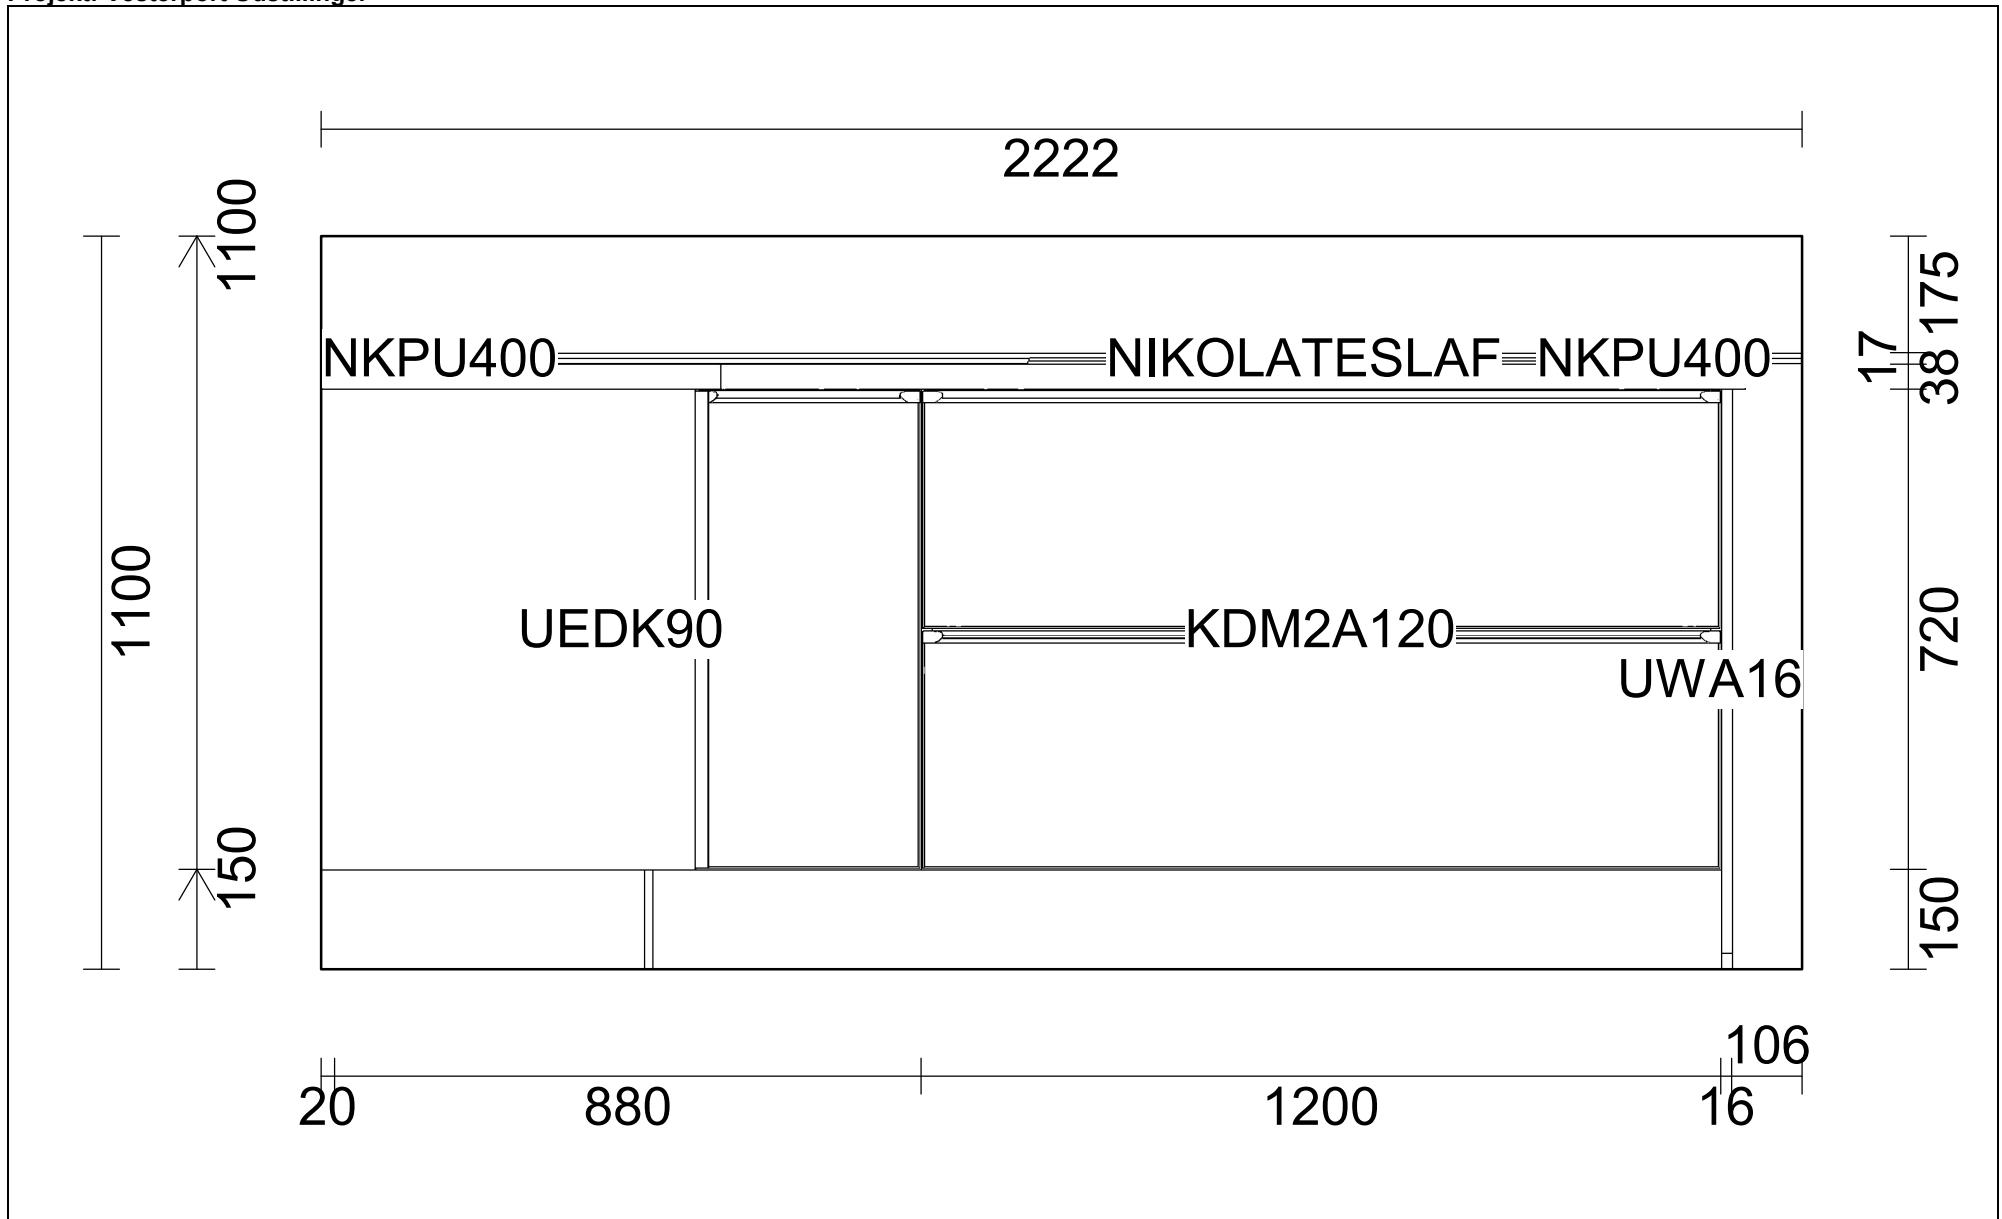

**OBS:** Udskriften er kun retningsgivende. Dybdemål er ekskl. skabslåger.

OBS: Udskriften er kun retningsgivende. Dybdemål er ekskl. skabslåger.

OBS: Udskriften er kun retningsgivende. Dybdemål er ekskl. skabslåger.

Vores ref.: Kasper Pedersen

Side:1 (1)

Skala: Tilpasset ramme