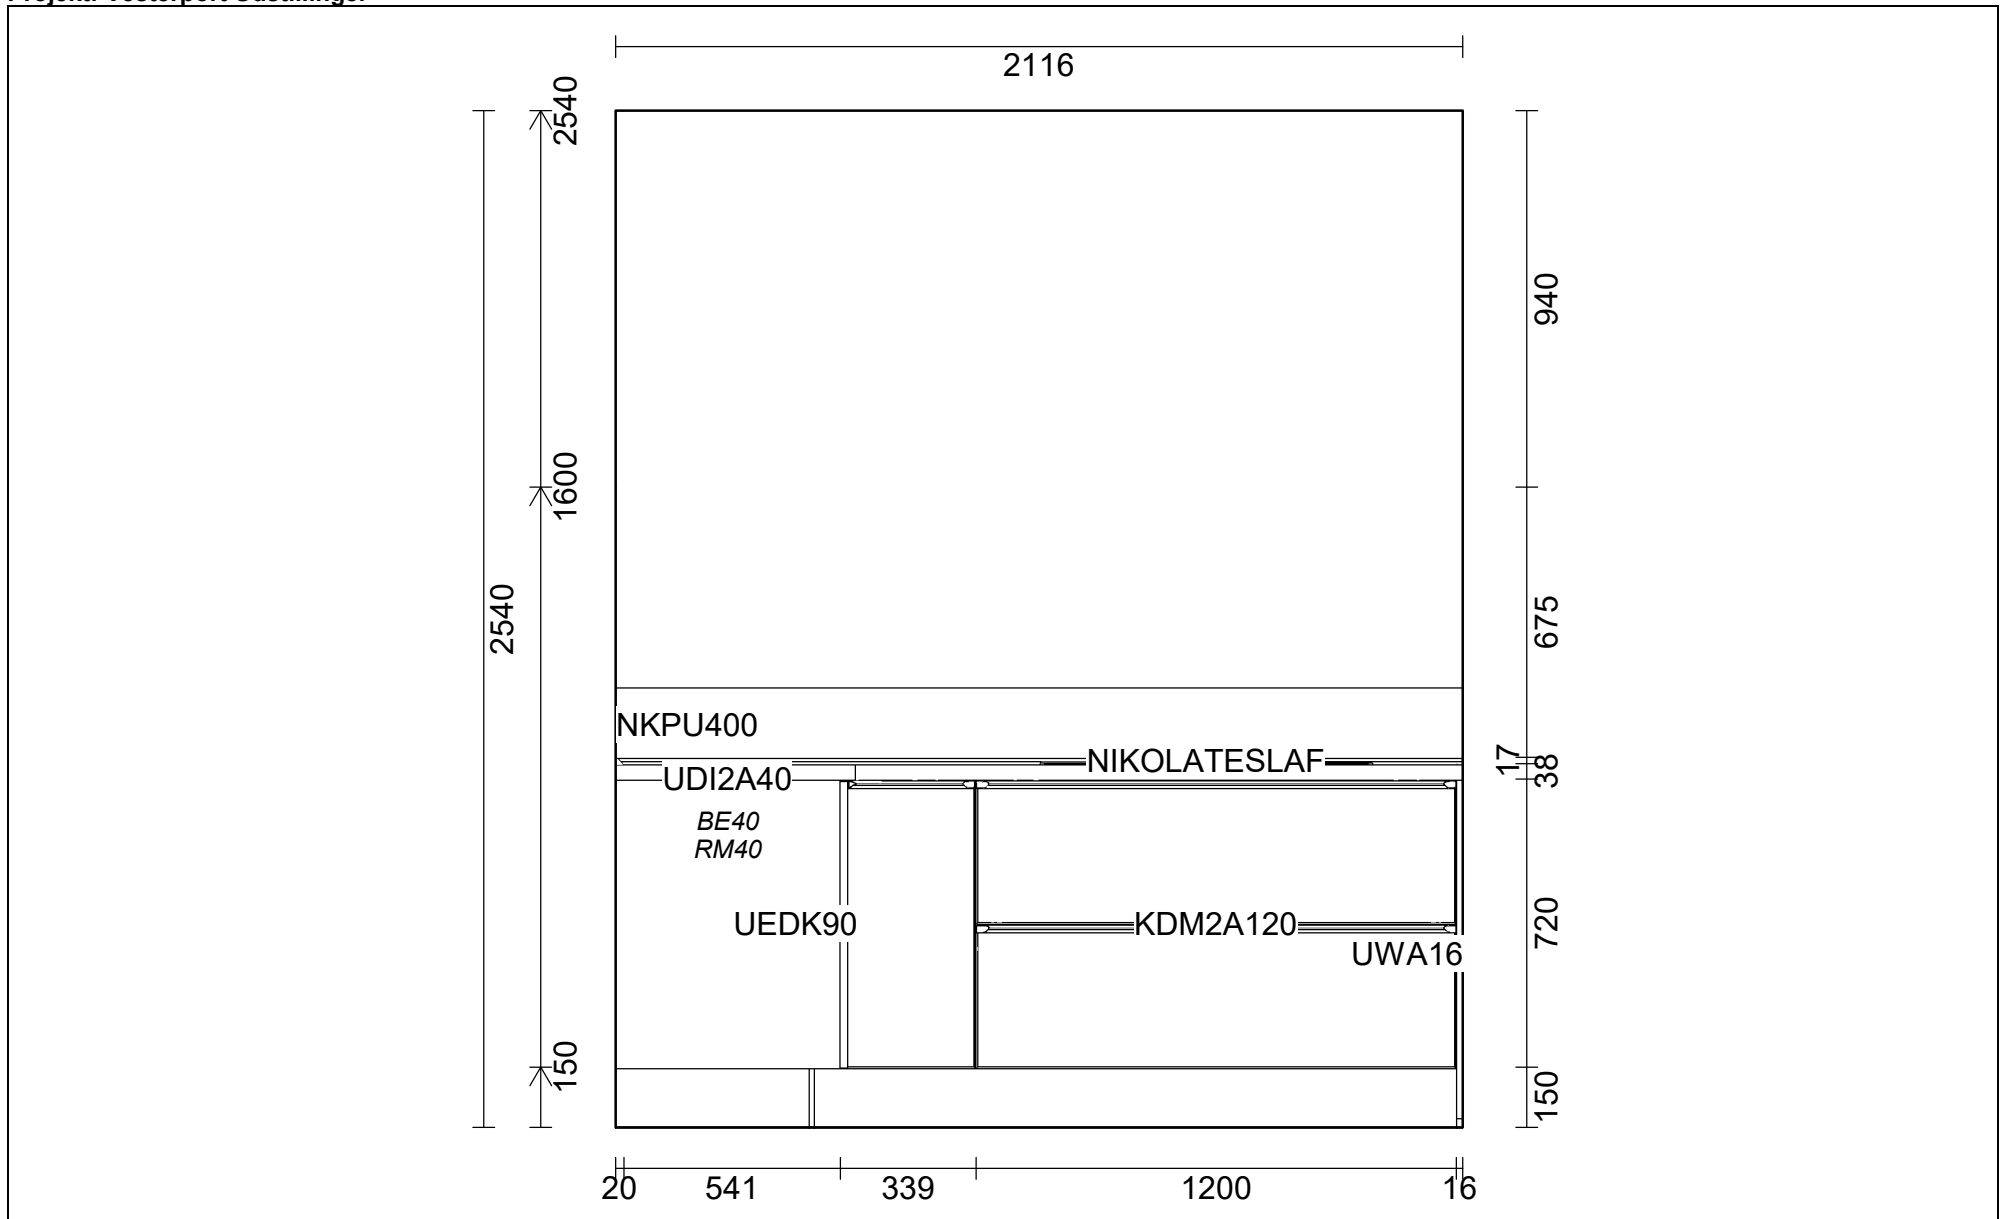

**OBS:** Udskriften er kun retningsgivende. Dybdemål er ekskl. skabslåger.

OBS: Udskriften er kun retningsgivende. Dybdemål er ekskl. skabslåger.

OBS: Udskriften er kun retningsgivende. Dybdemål er ekskl. skabslåger.

Vores ref.: Kasper Pedersen

Side:1 (1)

Skala: Tilpasset ramme