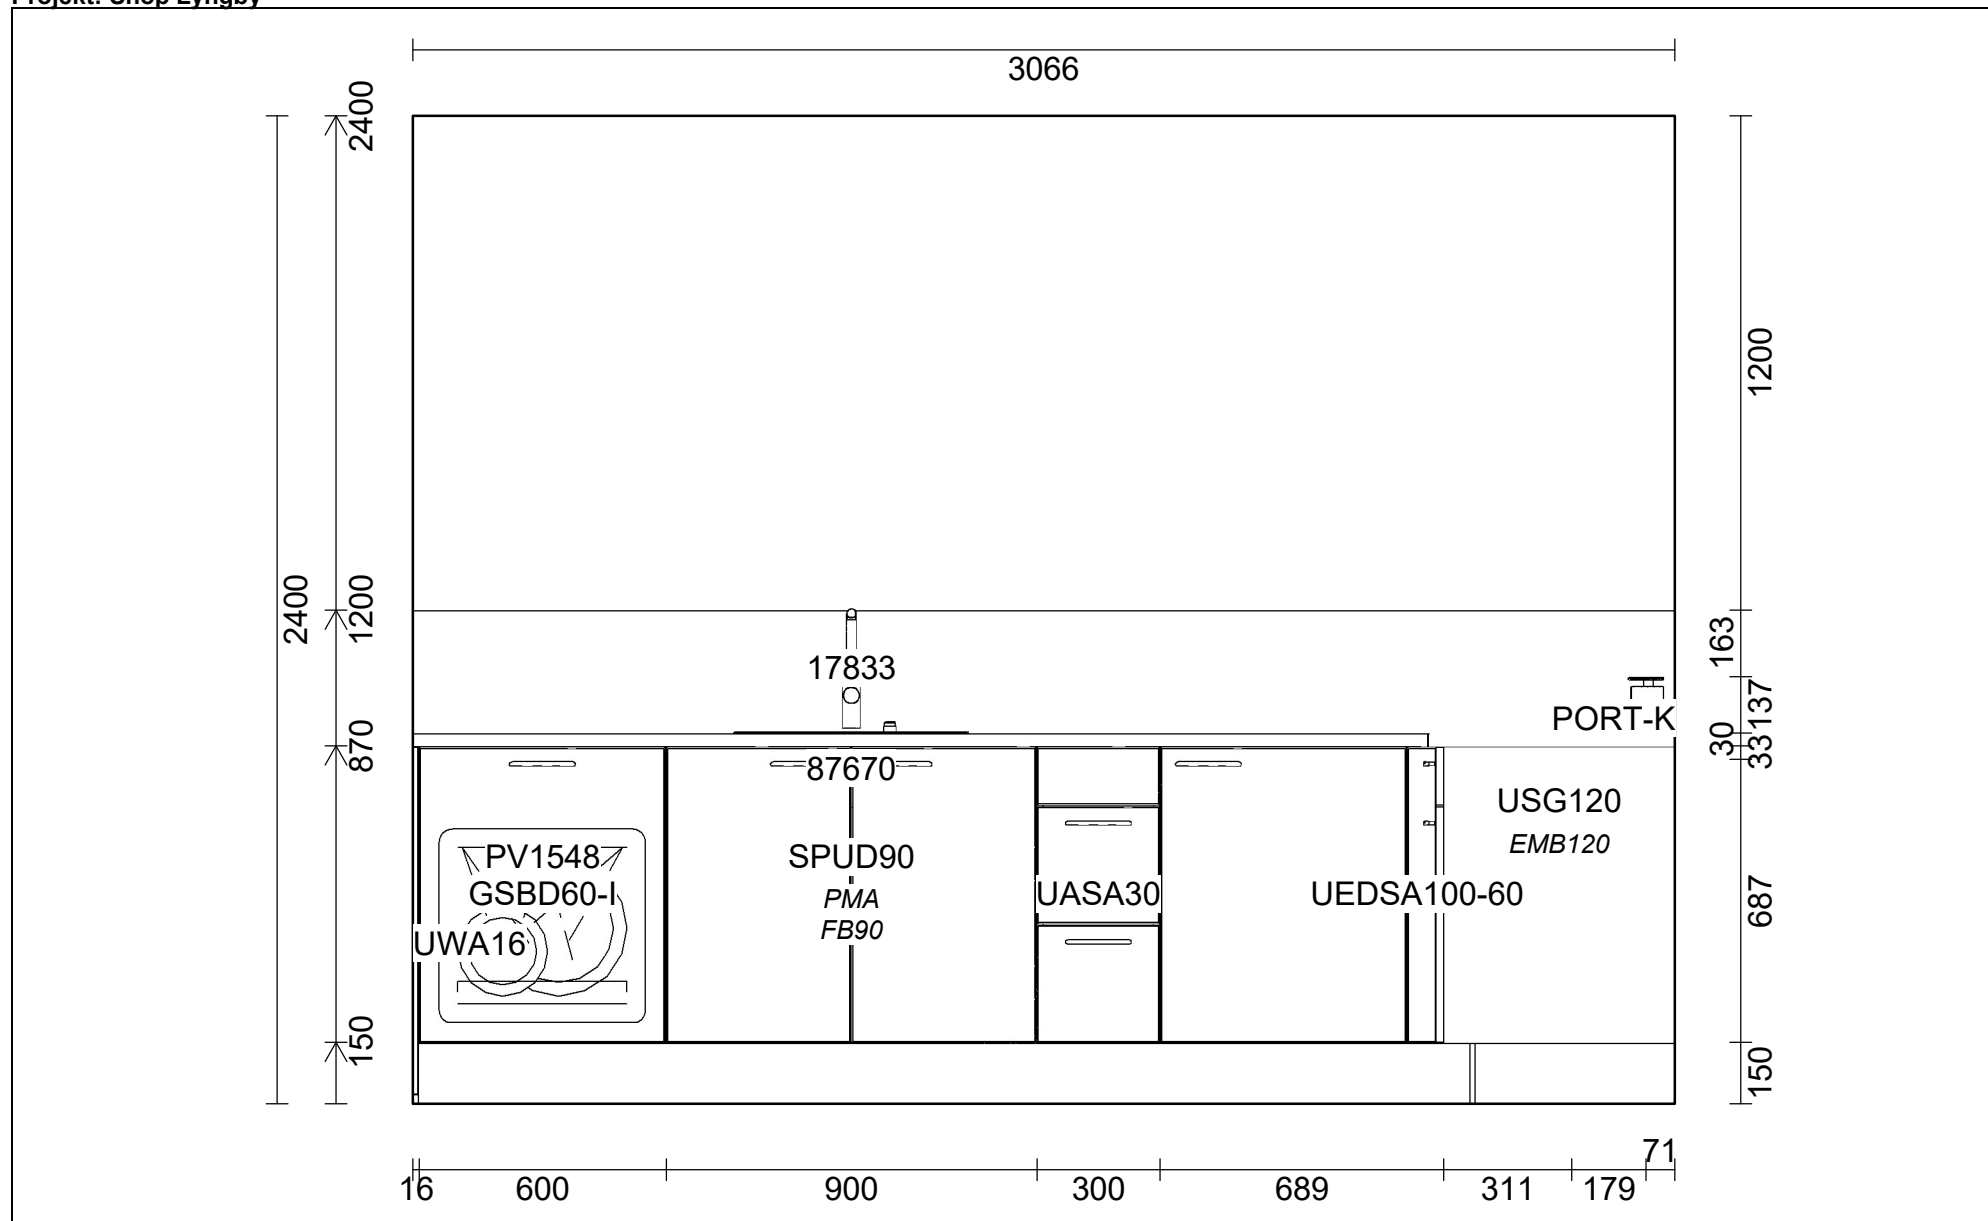

Projekt: Shop Lyngby

Skala: Tilpasset ramme