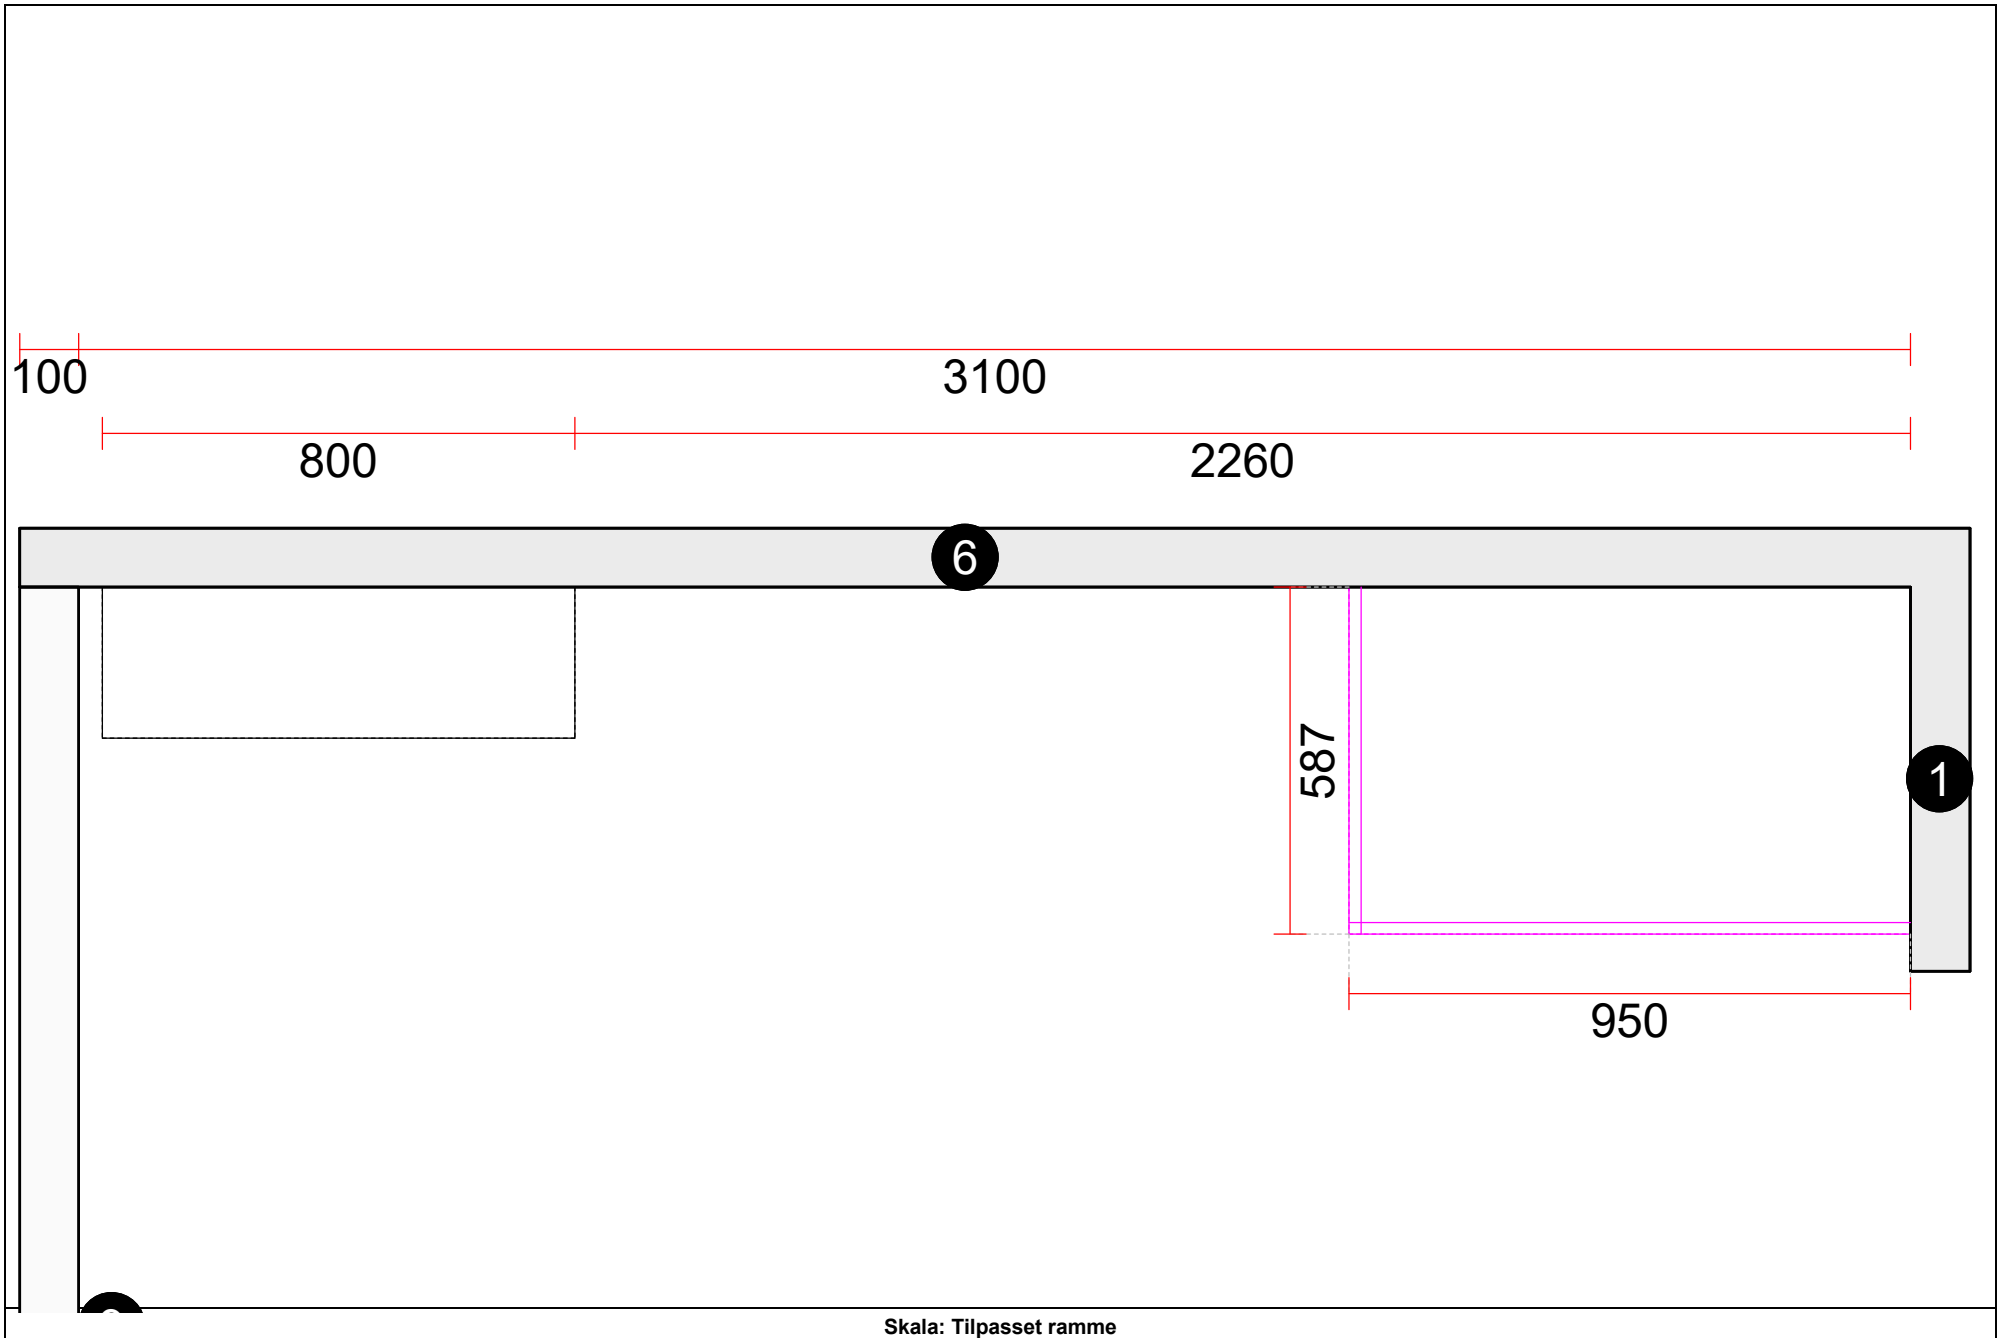

Projekt: Shop Lyngby

Skala: Tilpasset ramme