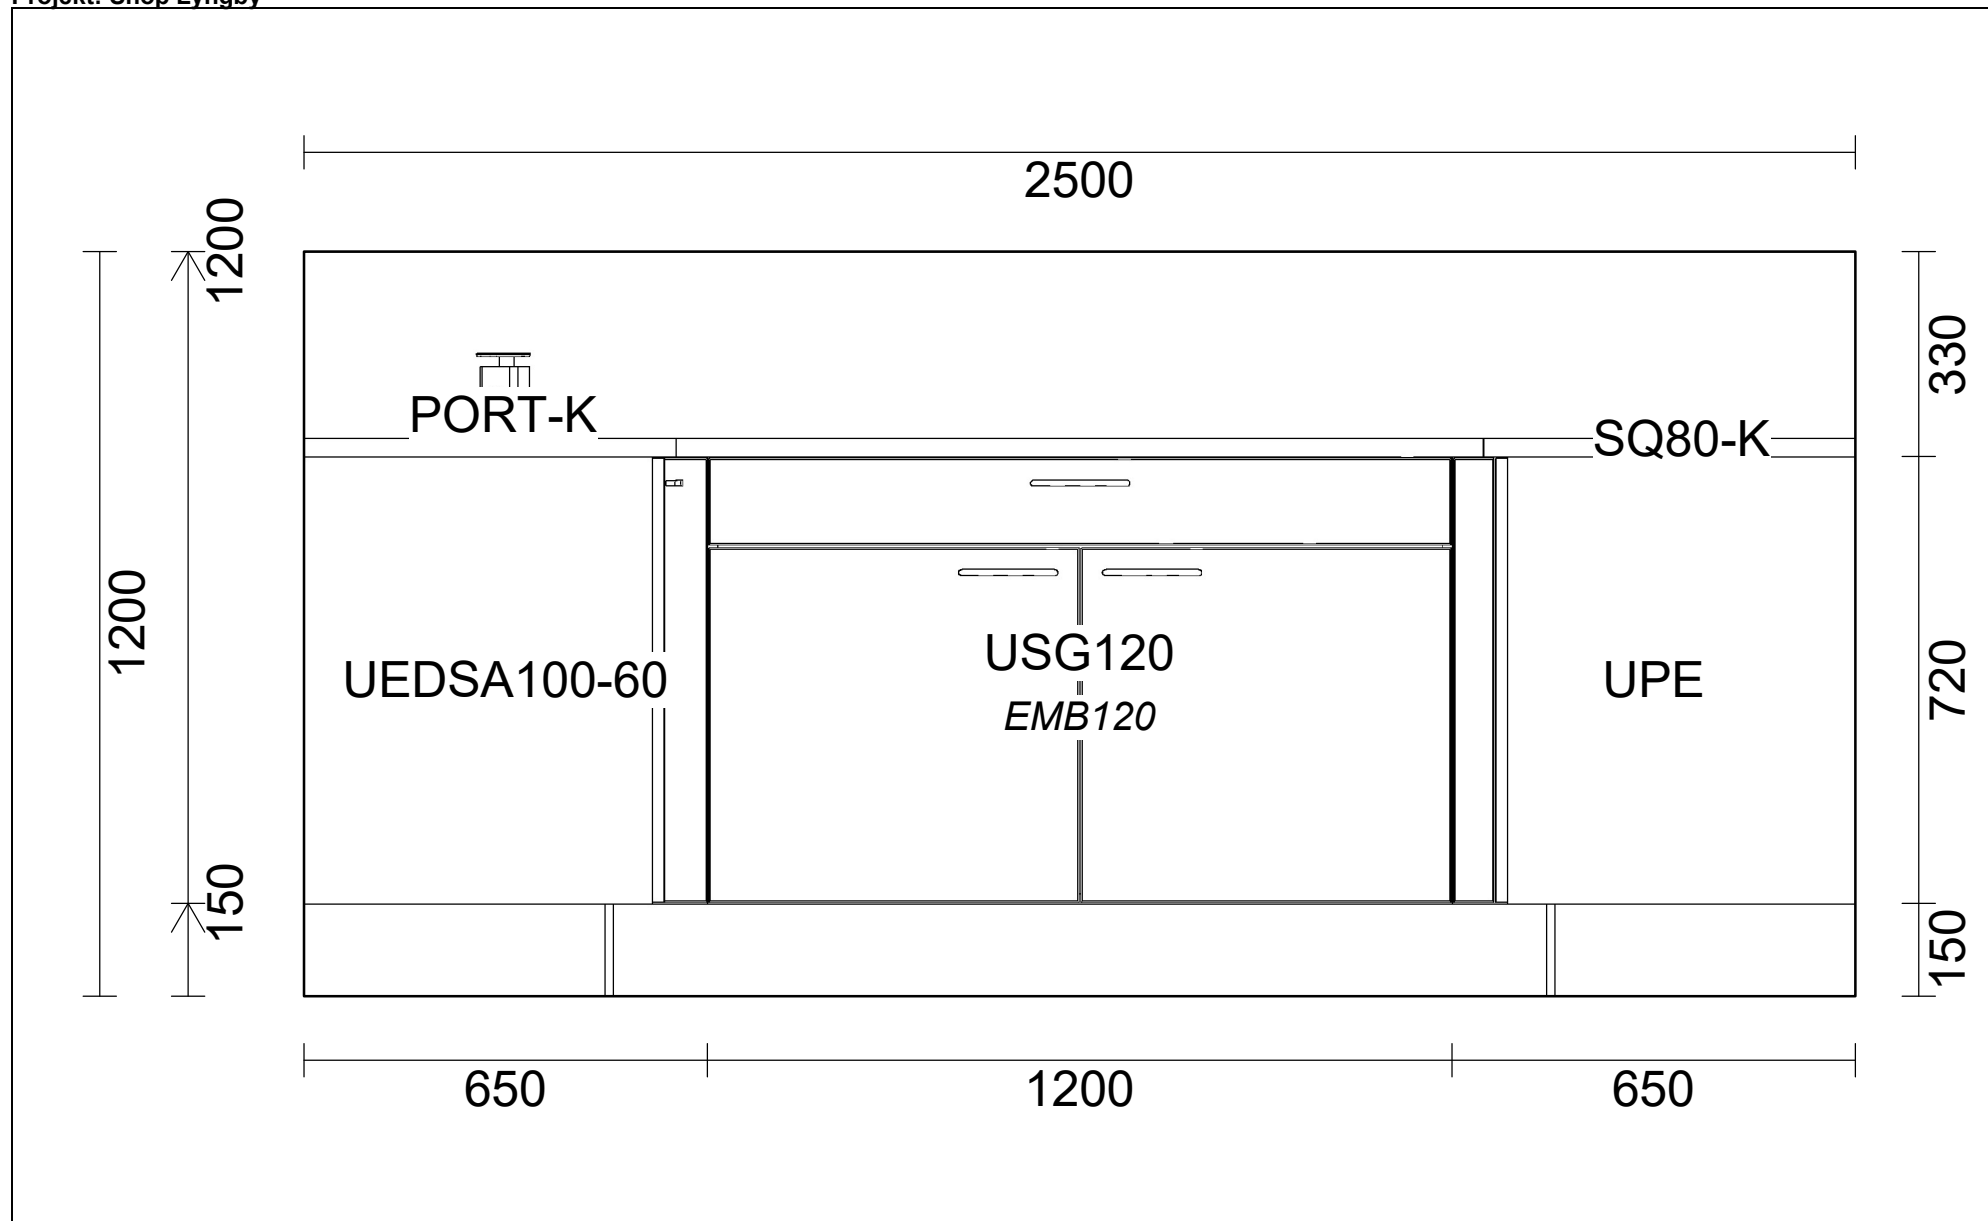

Projekt: Shop Lyngby

Skala: Tilpasset ramme