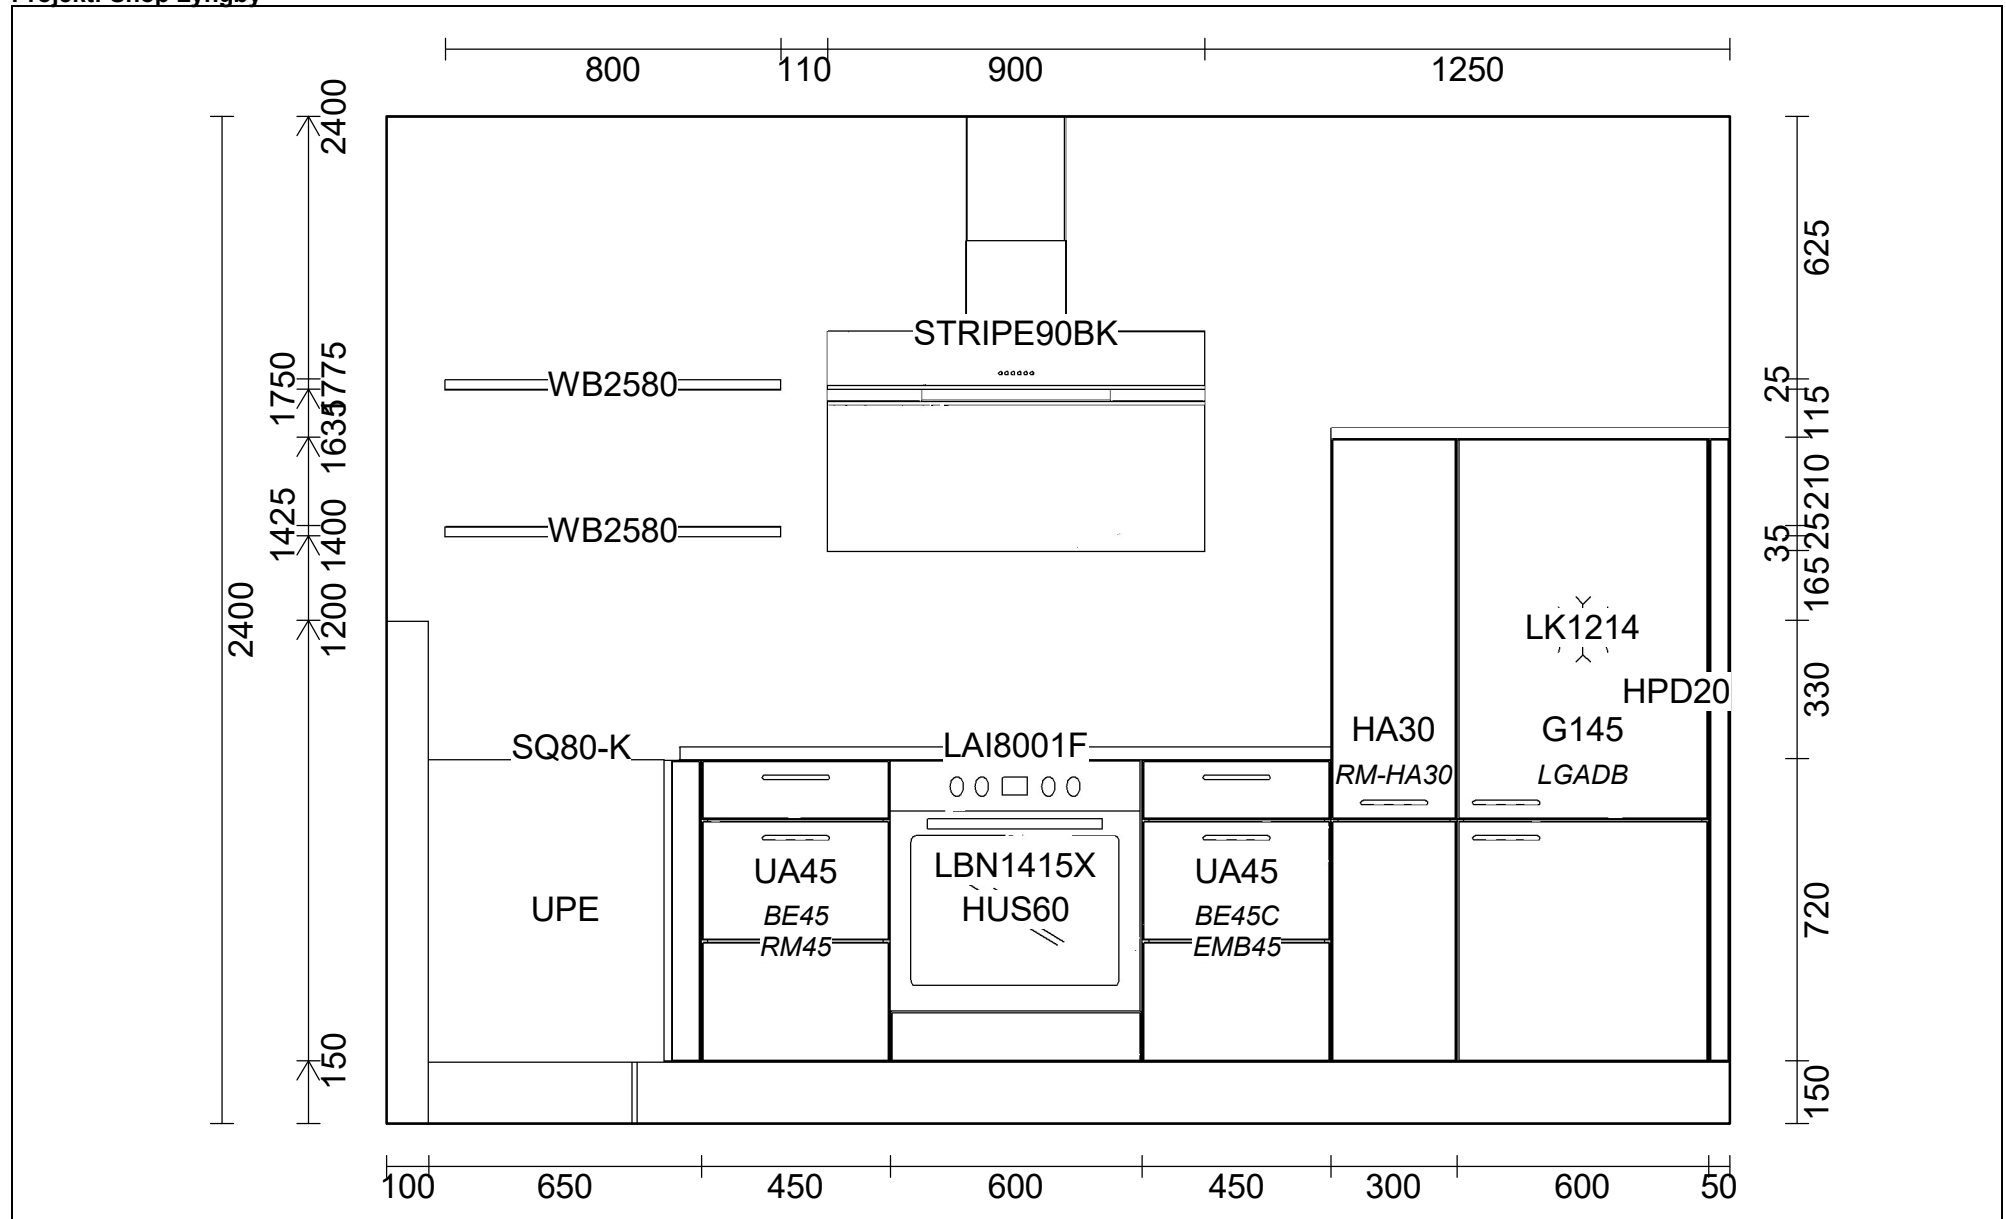

Luksus – alle har råd til

Siden 1963

Skala: Tilpasset ramme

Vordingborg Køkkenet A/S

Langøvej 7-9,
 4760 Vordingborg
 Telefon: Fax:
 CVR/SE-nr.: 15502304

FPF Vordingborg 2021-3 DK Bordplader

Vordingborg skrædderi :Træ 30 mm
 Træsart :Eg, 30 mm
 Forkanttype :Profil 35, lige
 Behandling :Grundolieret

Projekt: Shop Lyngby

Skala: Tilpasset ramme