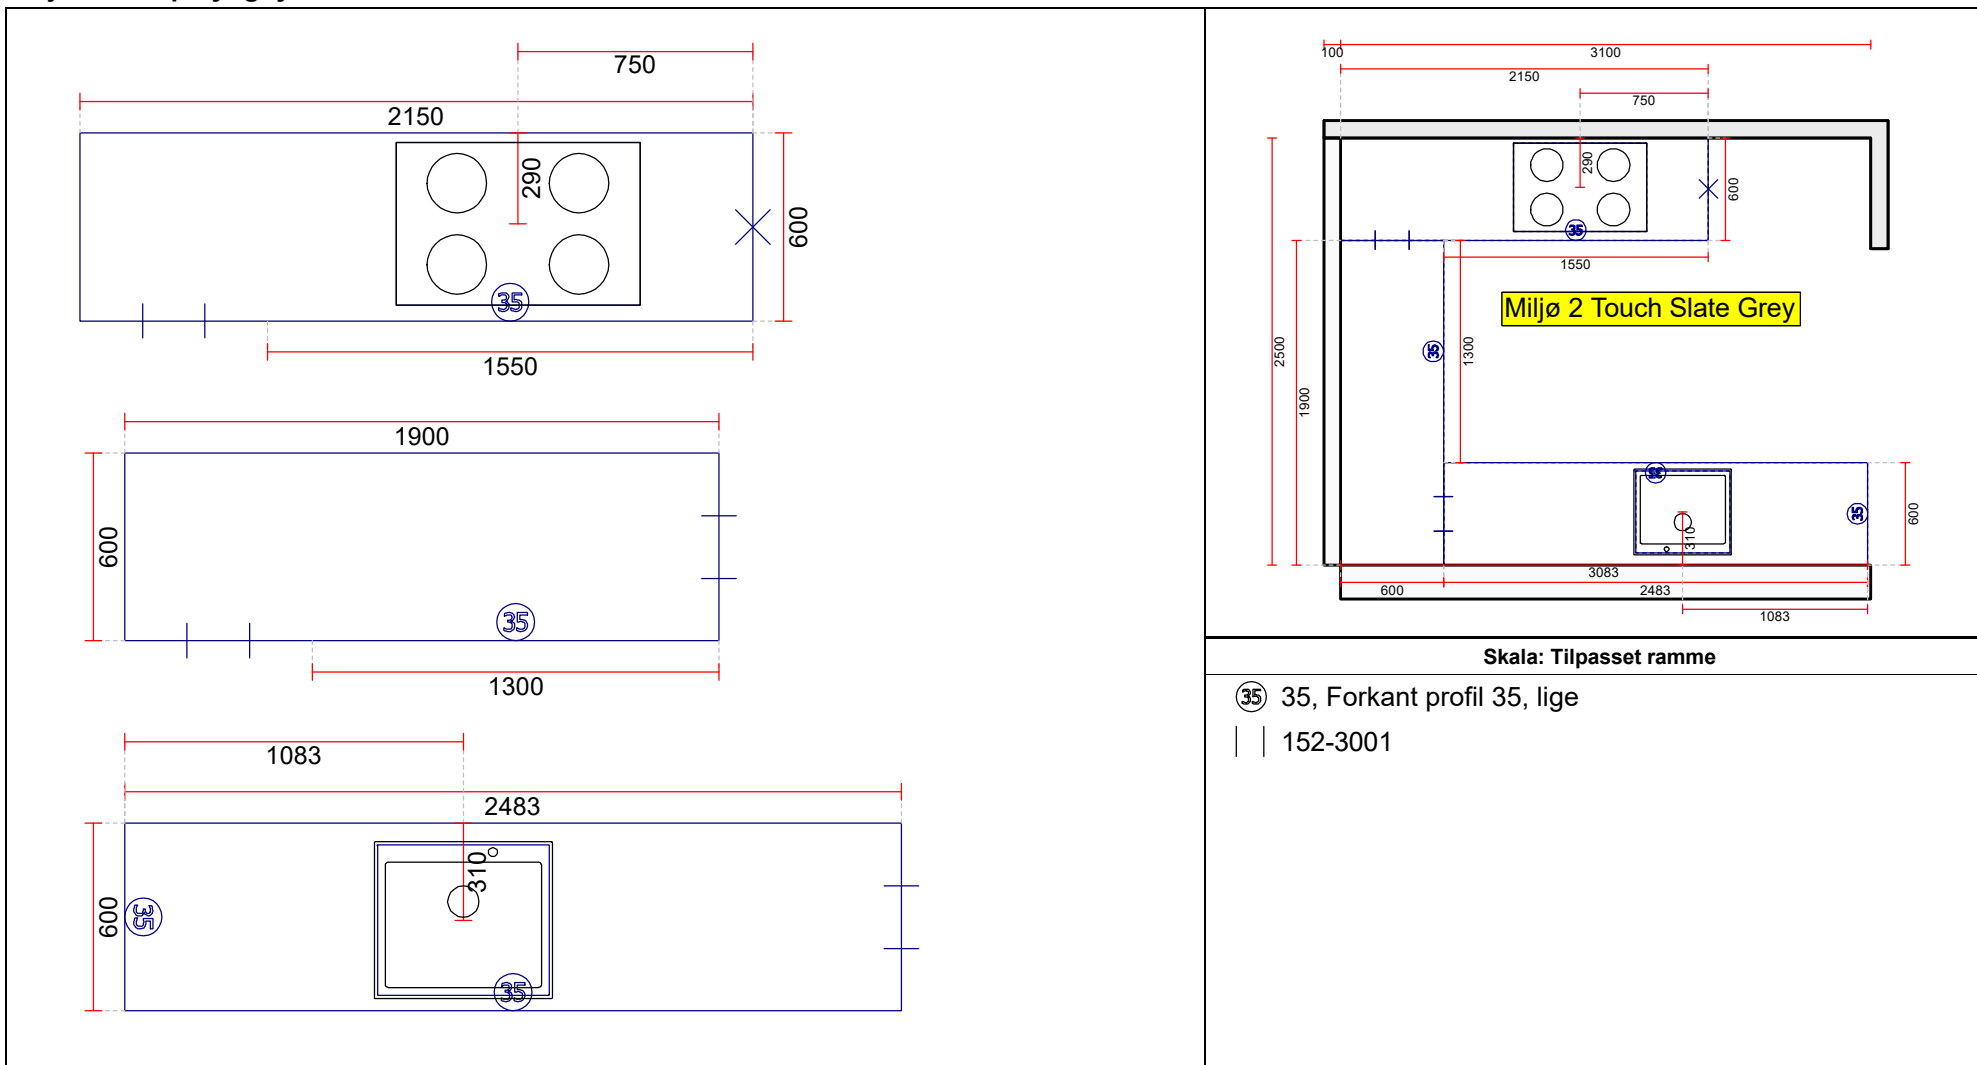

Vordingborg Køkkenet A/S Langøvej 7-9, 4760 Vordingborg Telefon: Fax: CVR/SE-nr.: 15502304	PFP Vordingborg 2021-3 DK Bordplader <table> <tr> <td>Vordingborg skrædderi</td> <td>:Træ 30 mm</td> </tr> <tr> <td>Træsart</td> <td>:Eg, 30 mm</td> </tr> <tr> <td>Forkanttype</td> <td>:Profil 35, lige</td> </tr> <tr> <td>Behandling</td> <td>:Grundolieret</td> </tr> </table>	Shop Lyngby Lyngby Hovedgade 80 2800 Kongens Lyngby Telefon Fax Tlf. priv. Mobil E-mail