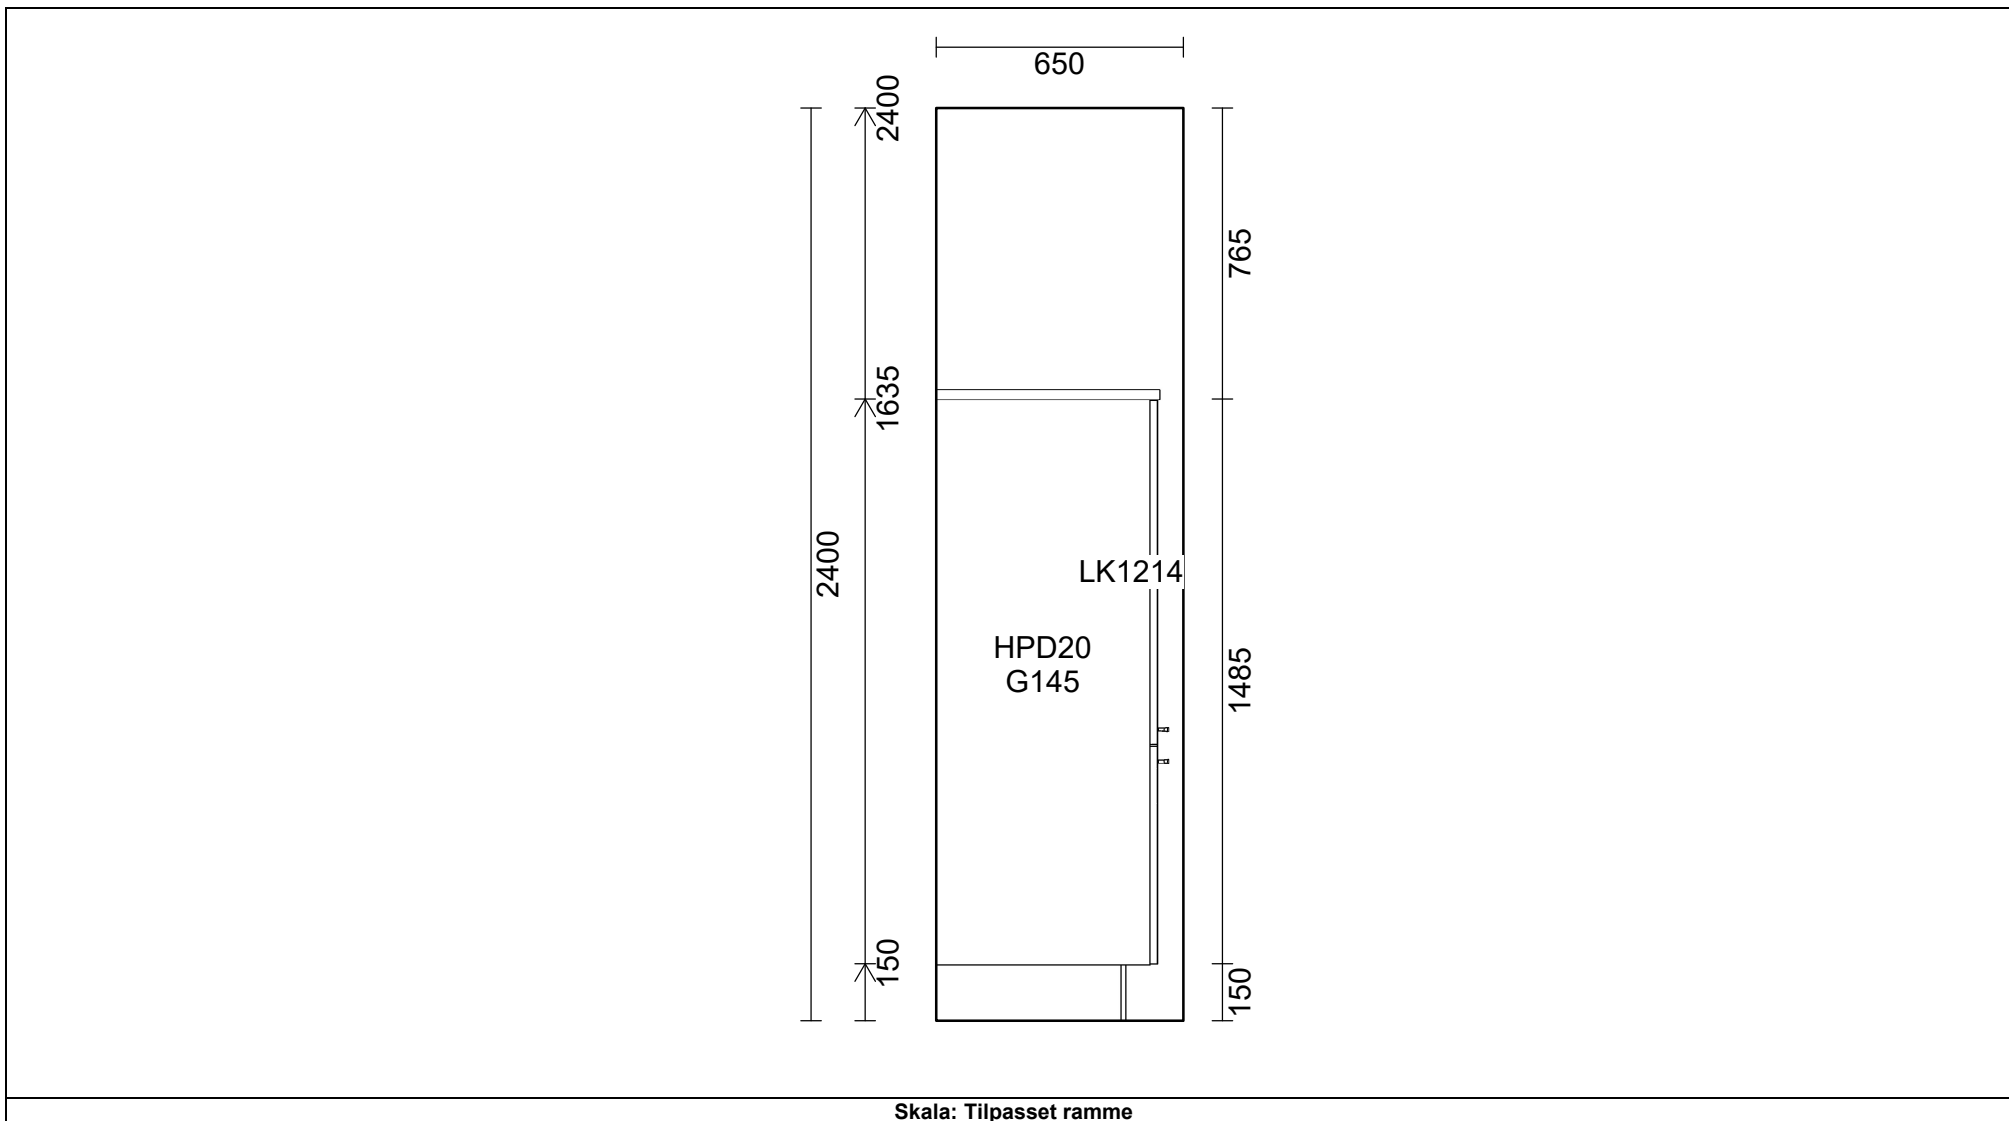

OBS: Udskriften er kun retningsgivende. Dybdemål er ekskl. skabslåger.

**VORDINGBORG
KØKKENET**

Luksus – alle har råd til

Siden 1963

OBS: Udskriften er kun retningsgivende. Dybdemål er ekskl. skabslåger.

**VORDINGBORG
KØKKENET**

Luksus – alle har råd til

Siden 1963

Skala: Tilpasset ramme

Vordingborg Køkkenet A/S

Langøvej 7-9,
 4760 Vordingborg
 Telefon: Fax:
 CVR/SE-nr.: 15502304

FPF Vordingborg 2021-3 DK Bordplader

Vordingborg skrædderi :Træ 30 mm
 Træsart :Eg, 30 mm
 Forkanttype :Profil 35, lige
 Behandling :Grundolieret

Projekt: Shop Lyngby

Skala: Tilpasset ramme