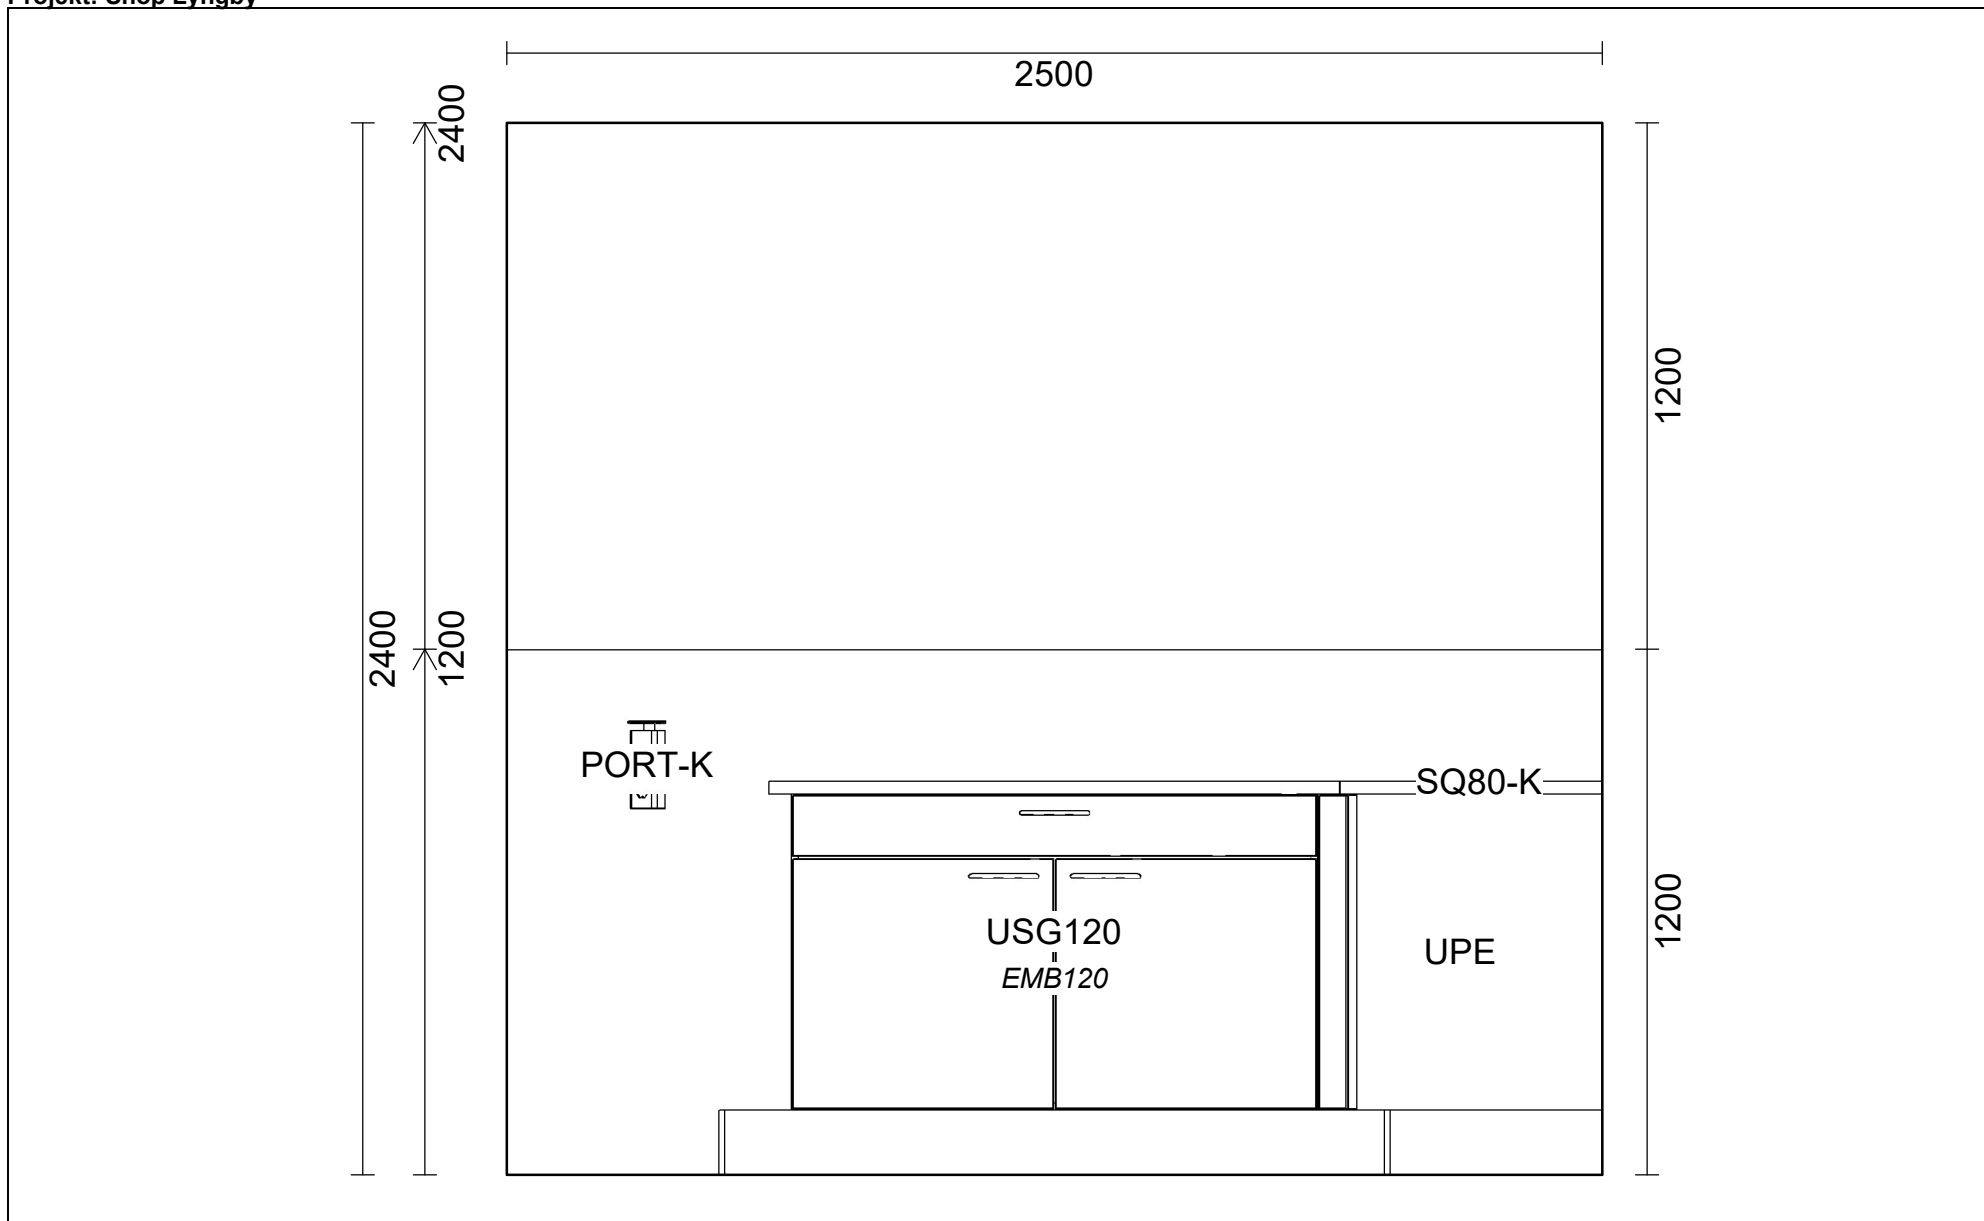

Luksus – alle har råd til

Siden 1963

Skala: Tilpasset ramme

Vordingborg Køkkenet A/S

Langøvej 7-9,
 4760 Vordingborg
 Telefon: Fax:
 CVR/SE-nr.: 15502304

FPF Vordingborg 2021-3 DK Bordplader

Vordingborg skrædderi :Træ 30 mm
 Træsart :Eg, 30 mm
 Forkanttype :Profil 35, lige
 Behandling :Grundolieret

Projekt: Shop Lyngby

Skala: Tilpasset ramme