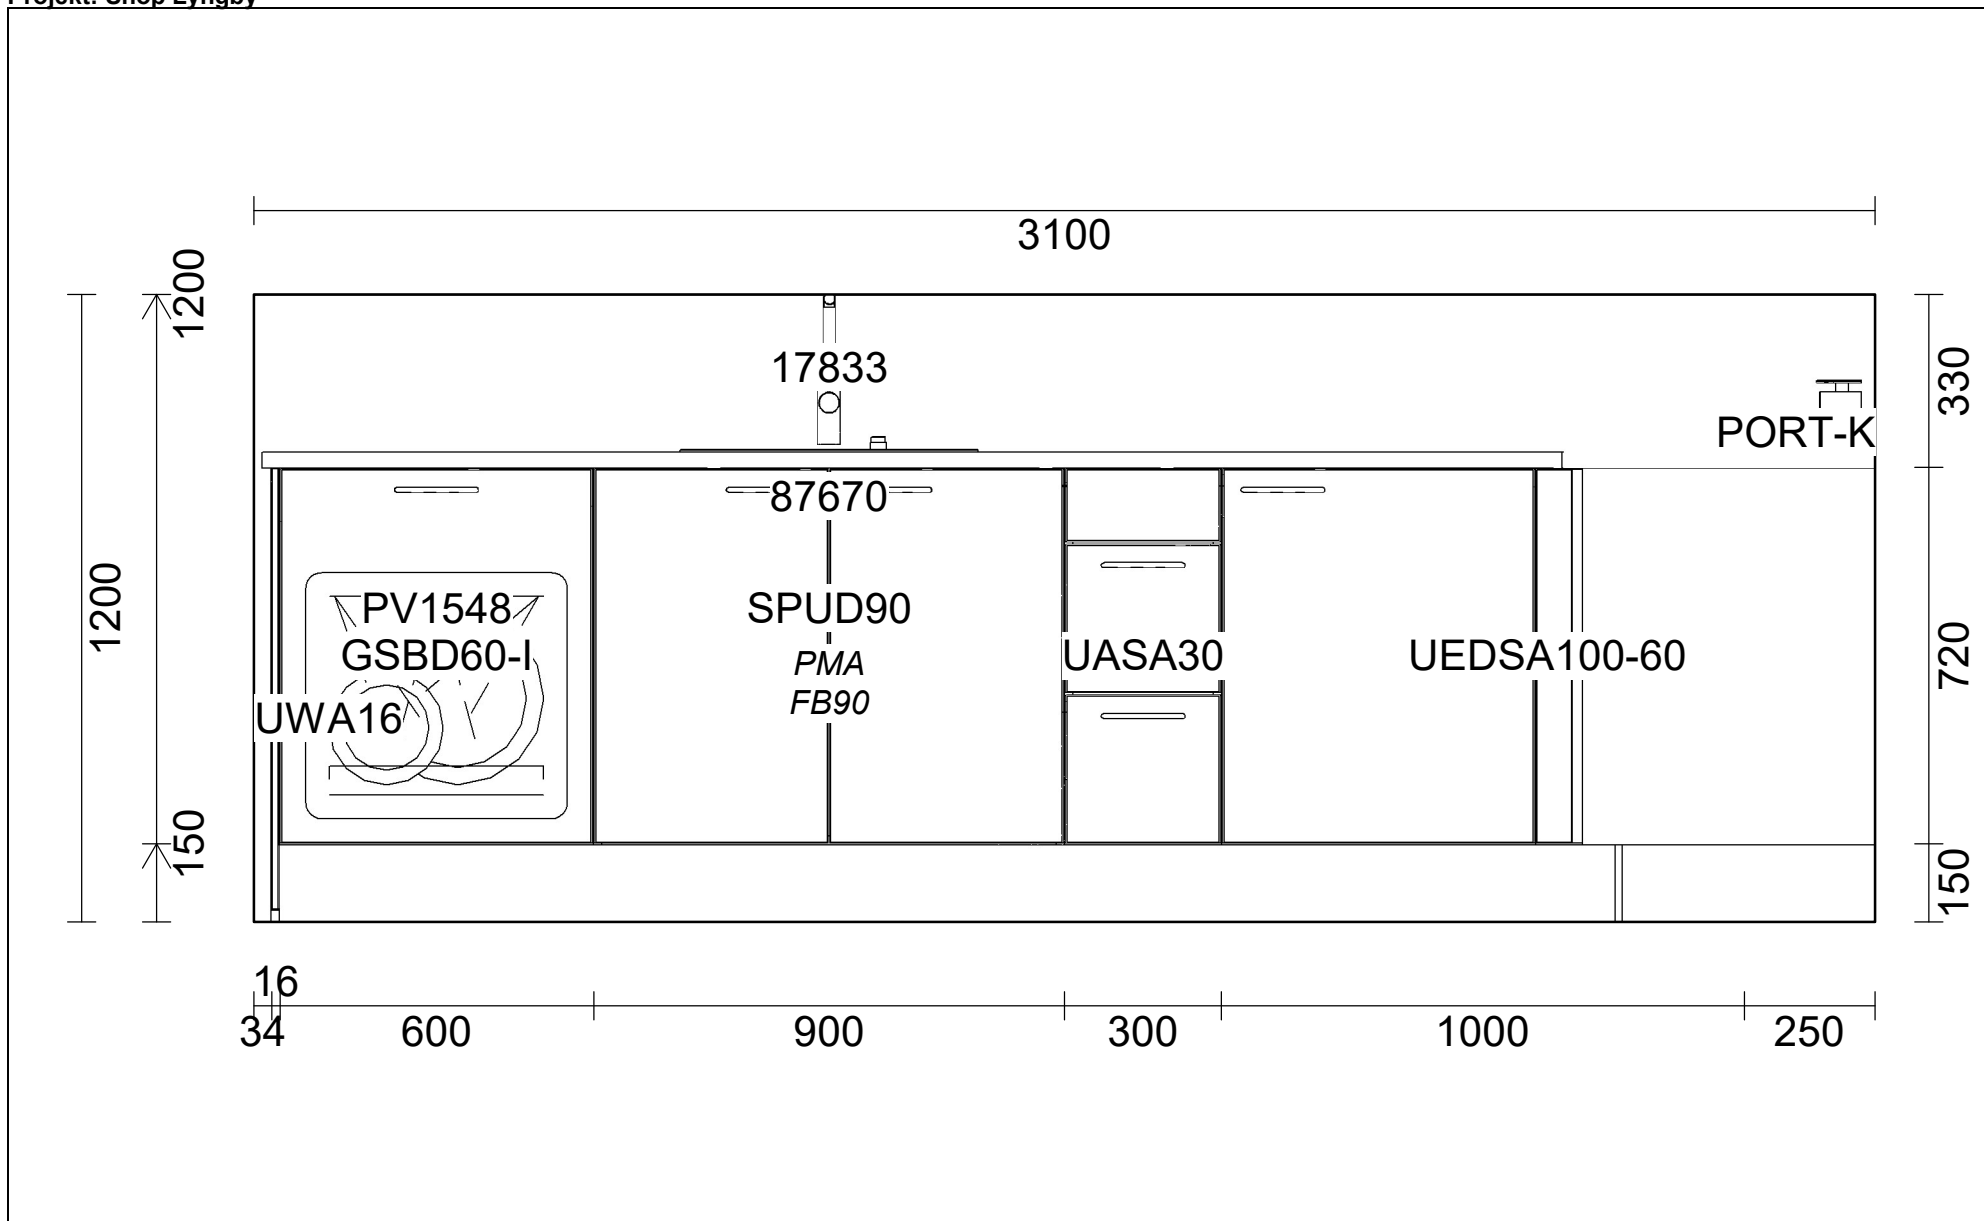

Projekt: Shop Lyngby

Skala: Tilpasset ramme