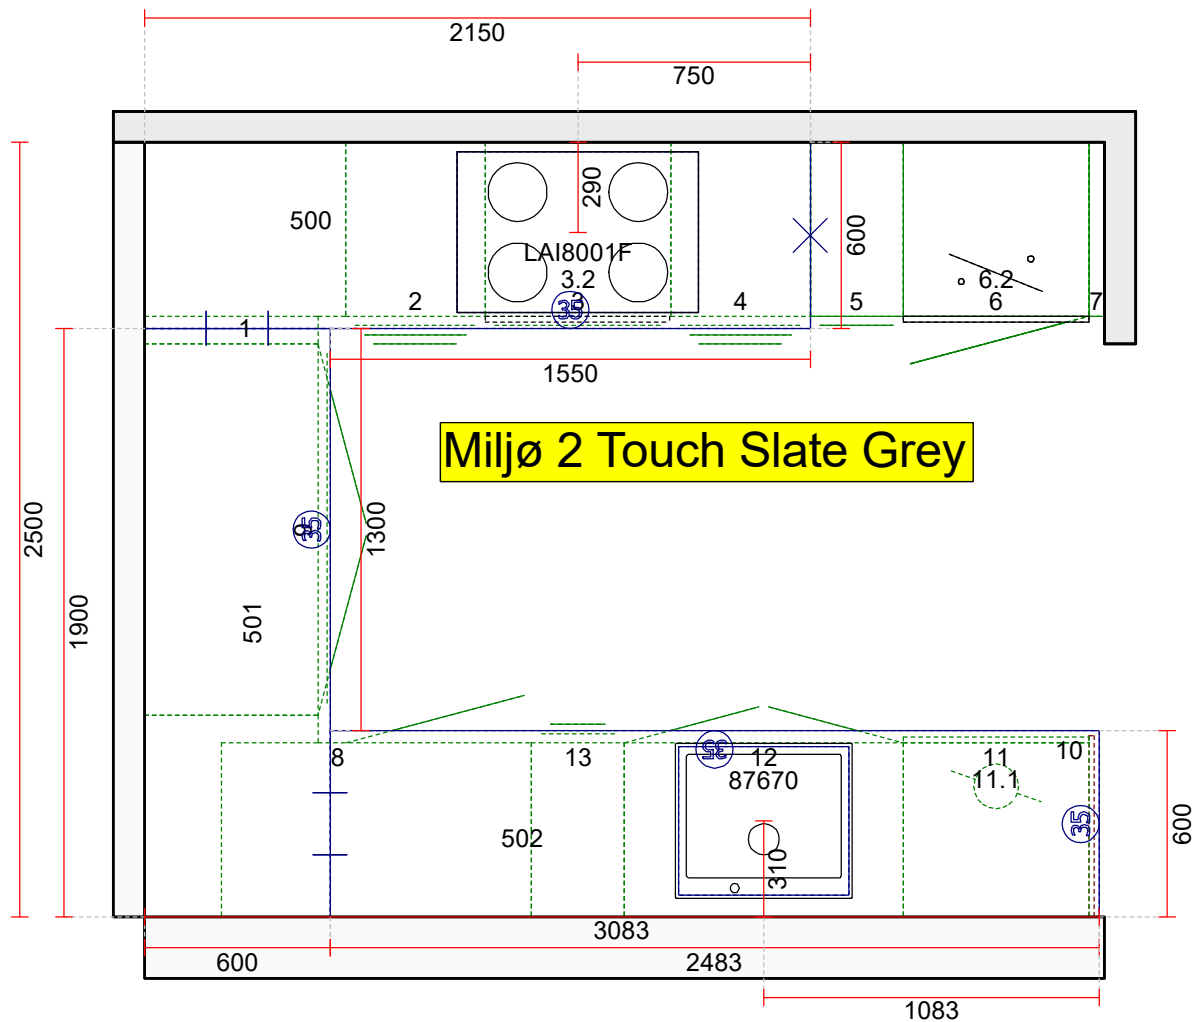

OBS: Udskriften er kun retningsgivende. Dybdemål er ekskl. skabslåger.

**VORDINGBORG
KØKKENET**

Luksus – alle har råd til

Siden 1963

OBS: Udskriften er kun retningsgivende. Dybdemål er ekskl. skabslåger.

**VORDINGBORG
KØKKENET**

Luksus – alle har råd til

Siden 1963

Skala: Tilpasset ramme

Vordingborg Køkkenet A/S

Langøvej 7-9,
 4760 Vordingborg
 Telefon: Fax:
 CVR/SE-nr.: 15502304

FPF Vordingborg 2021-3 DK Bordplader

Vordingborg skrædderi :Træ 30 mm
 Træsart :Eg, 30 mm
 Forkanttype :Profil 35, lige
 Behandling :Grundolieret

Projekt: Shop Lyngby

Skala: Tilpasset ramme