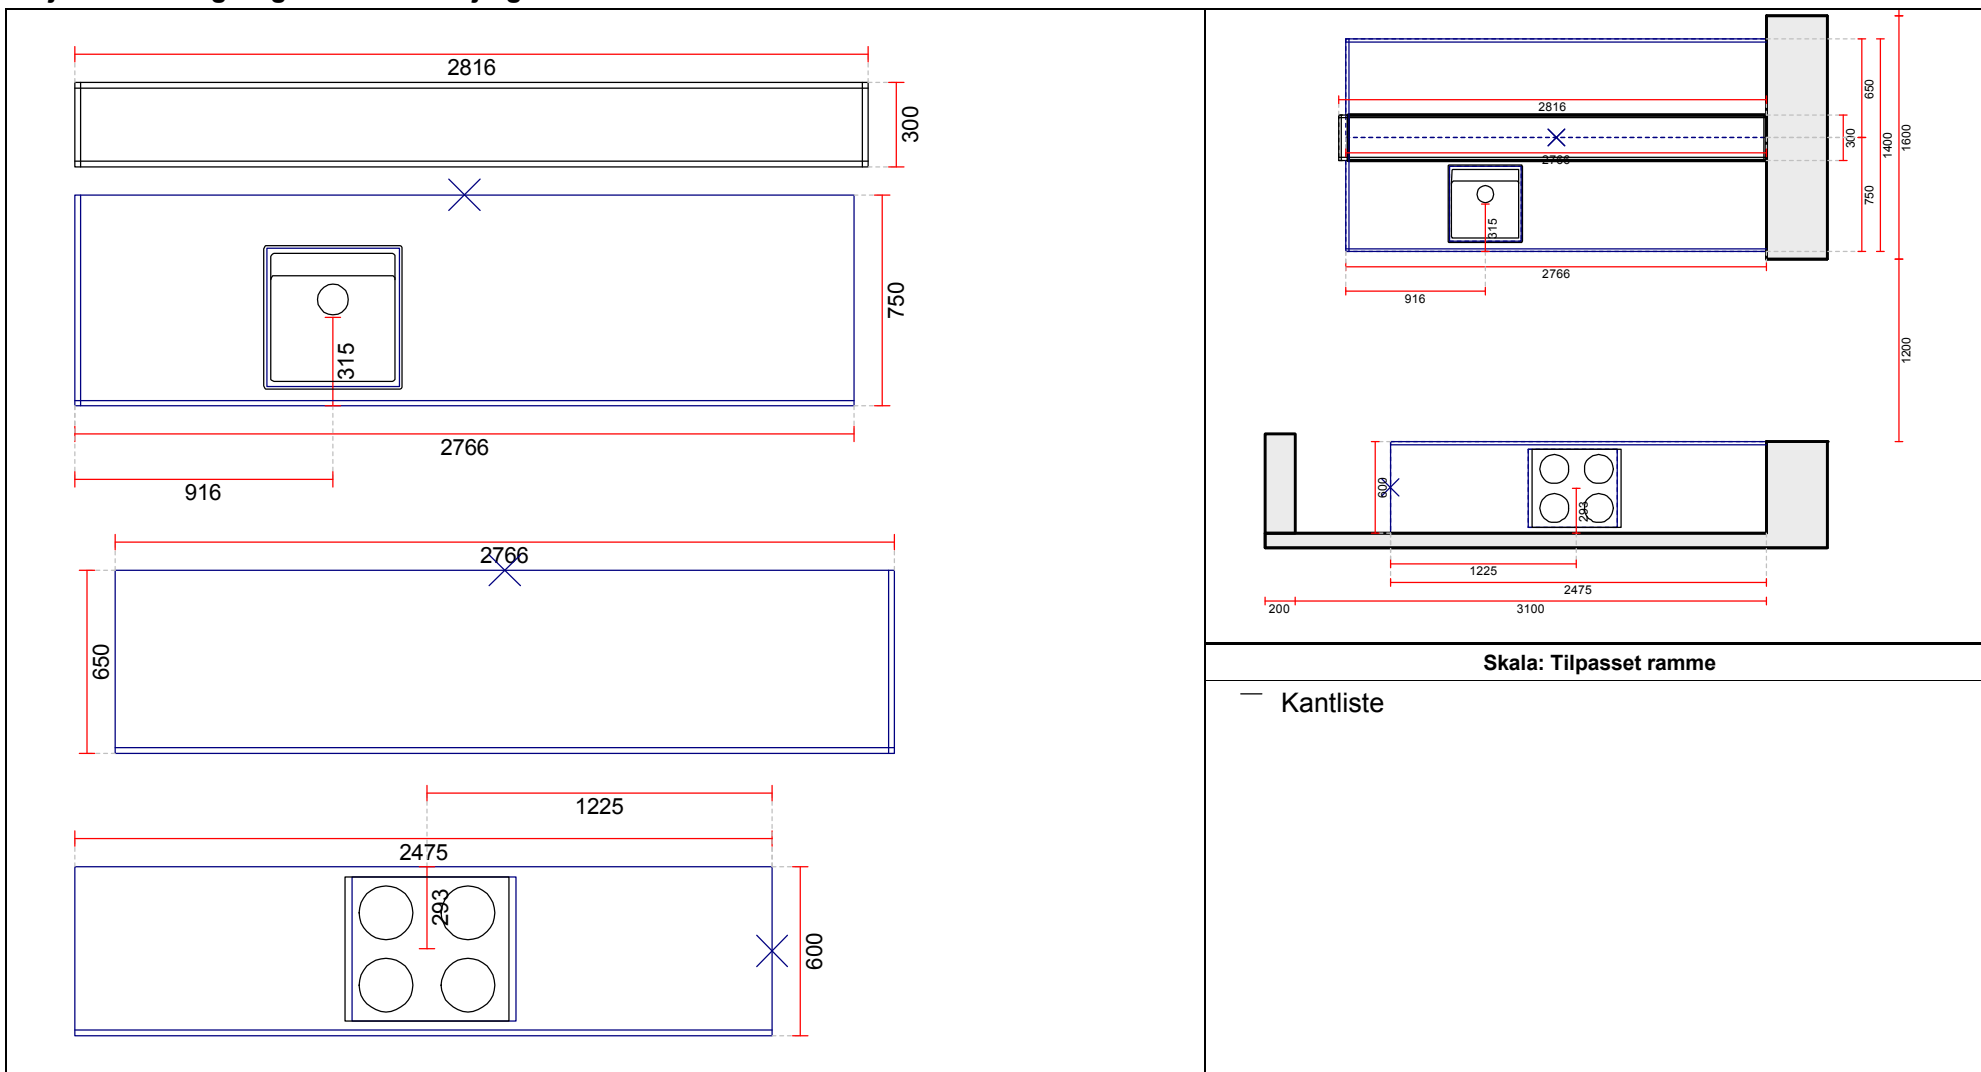

# Miljø 20 Fashion Alpine White

Skala: Tilpasset ramme

— Kantliste

**Vordingborg Køkkenet A/S**

Langøvej 7-9,  
 4760 Vordingborg  
 Telefon: Fax:  
 CVR/SE-nr.: 15502304

**Vordingborg Plus 2019-5 DK**

Bordplade	:SL-DK Slim Line kantbånd
Bordplade-farve	:193 Alpine white
Bordplade-kantudførelse	:SL-D Slim Line-kantbånd
Bordplade-kantfarve	:999 Samme farve i bordplade-décor
Farven på bagkantsliste	:Ingen WAP