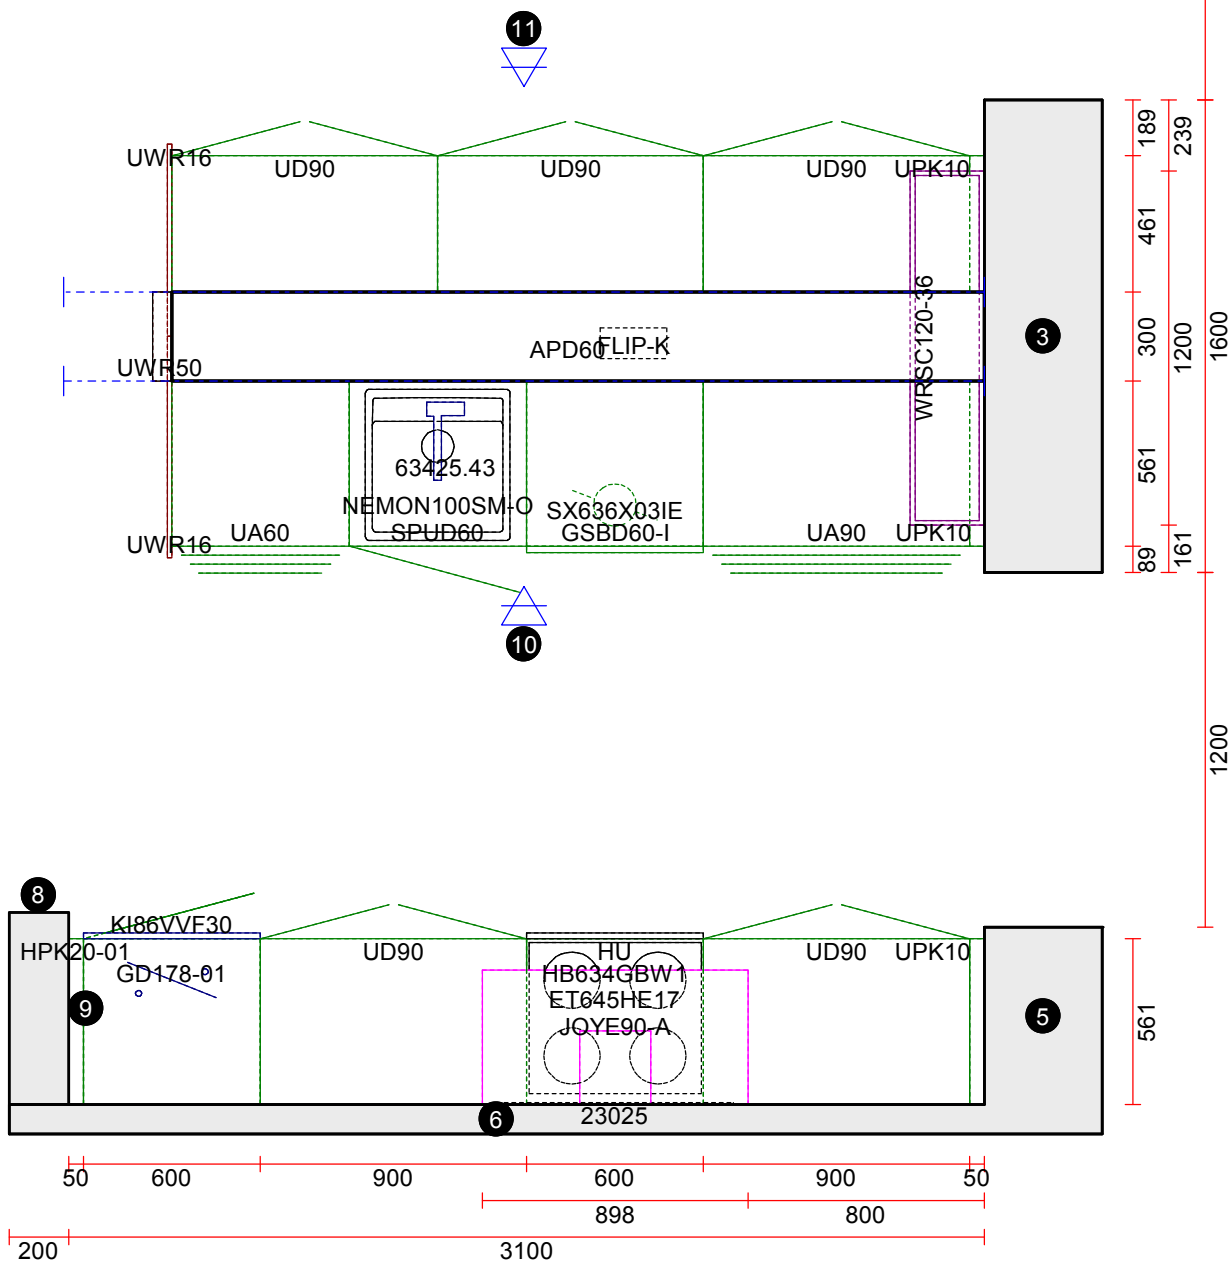

3300

# Miljø 20 Fashion Alpine White

Skala: Tilpasset ramme

— Kantliste

**Vordingborg Køkkenet A/S**

Langøvej 7-9,  
 4760 Vordingborg  
 Telefon: Fax:  
 CVR/SE-nr.: 15502304

**Vordingborg Plus 2019-5 DK**

Bordplade	:SL-DK Slim Line kantbånd
Bordplade-farve	:193 Alpine white
Bordplade-kantudførelse	:SL-D Slim Line-kantbånd
Bordplade-kantfarve	:999 Samme farve i bordplade-décor
Farven på bagkantsliste	:Ingen WAP