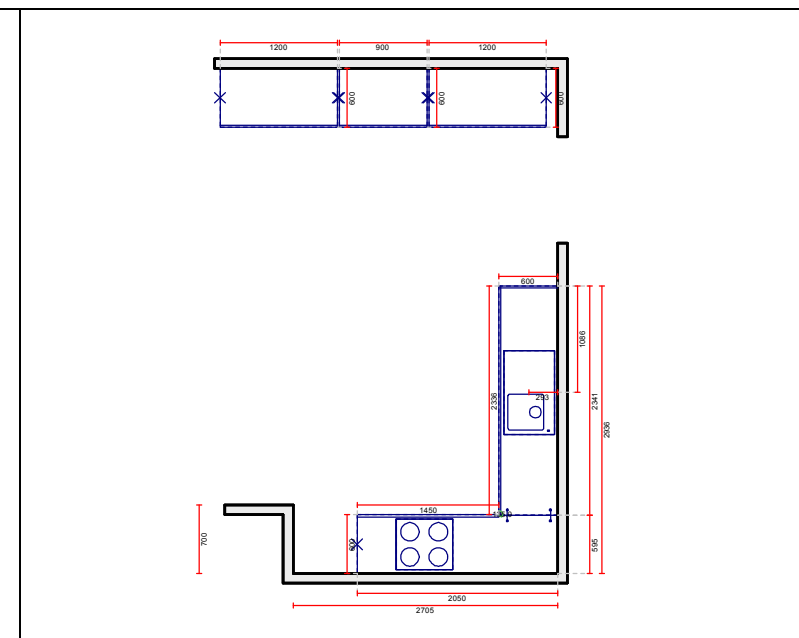

OBS: Udskriften er kun retningsgivende. Dybdemål er ekskl. skabslåger.

OBS: Udskriften er kun retningsgivende. Dybdemål er ekskl. skabslåger.

Skala: Tilpasset ramme

OBS: Udskriften er kun retningsgivende. Dybdemål er ekskl. skabslåger.

Udstilling Hillerød

Telefon Fax
 Tlf. priv. Mobil
 E-mail

BEMÆRK! Tegningen er kun retningsgivende. Obs! Alle mål skal kontrolleres

Vores ref.: Kasper Pedersen

Side:1 (1)

Skala: Tilpasset ramme

- Kantliste
- ↓ ↓ AP-NF

Skala: Tilpasset ramme