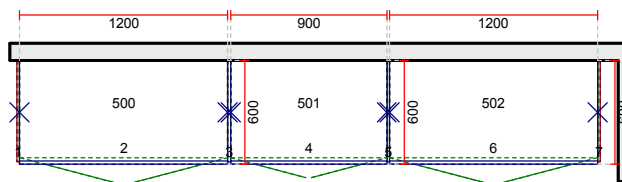

OBS: Udskriften er kun retningsgivende. Dybdemål er ekskl. skabslåger.

OBS: Udskriften er kun retningsgivende. Dybdemål er ekskl. skabslåger.

Skala: Tilpasset ramme

OBS: Udskriften er kun retningsgivende. Dybdemål er ekskl. skabslåger.

Skala: Tilpasset ramme

OBS: Udskriften er kun retningsgivende. Dybdemål er ekskl. skabslåger.

Skala: Tilpasset ramme

Vordingborg Køkkenet A/S

Langøvej 7-9,
 4760 Vordingborg
 Telefon: Fax:
 CVR/SE-nr.: 15502304

Skala: Tilpasset ramme