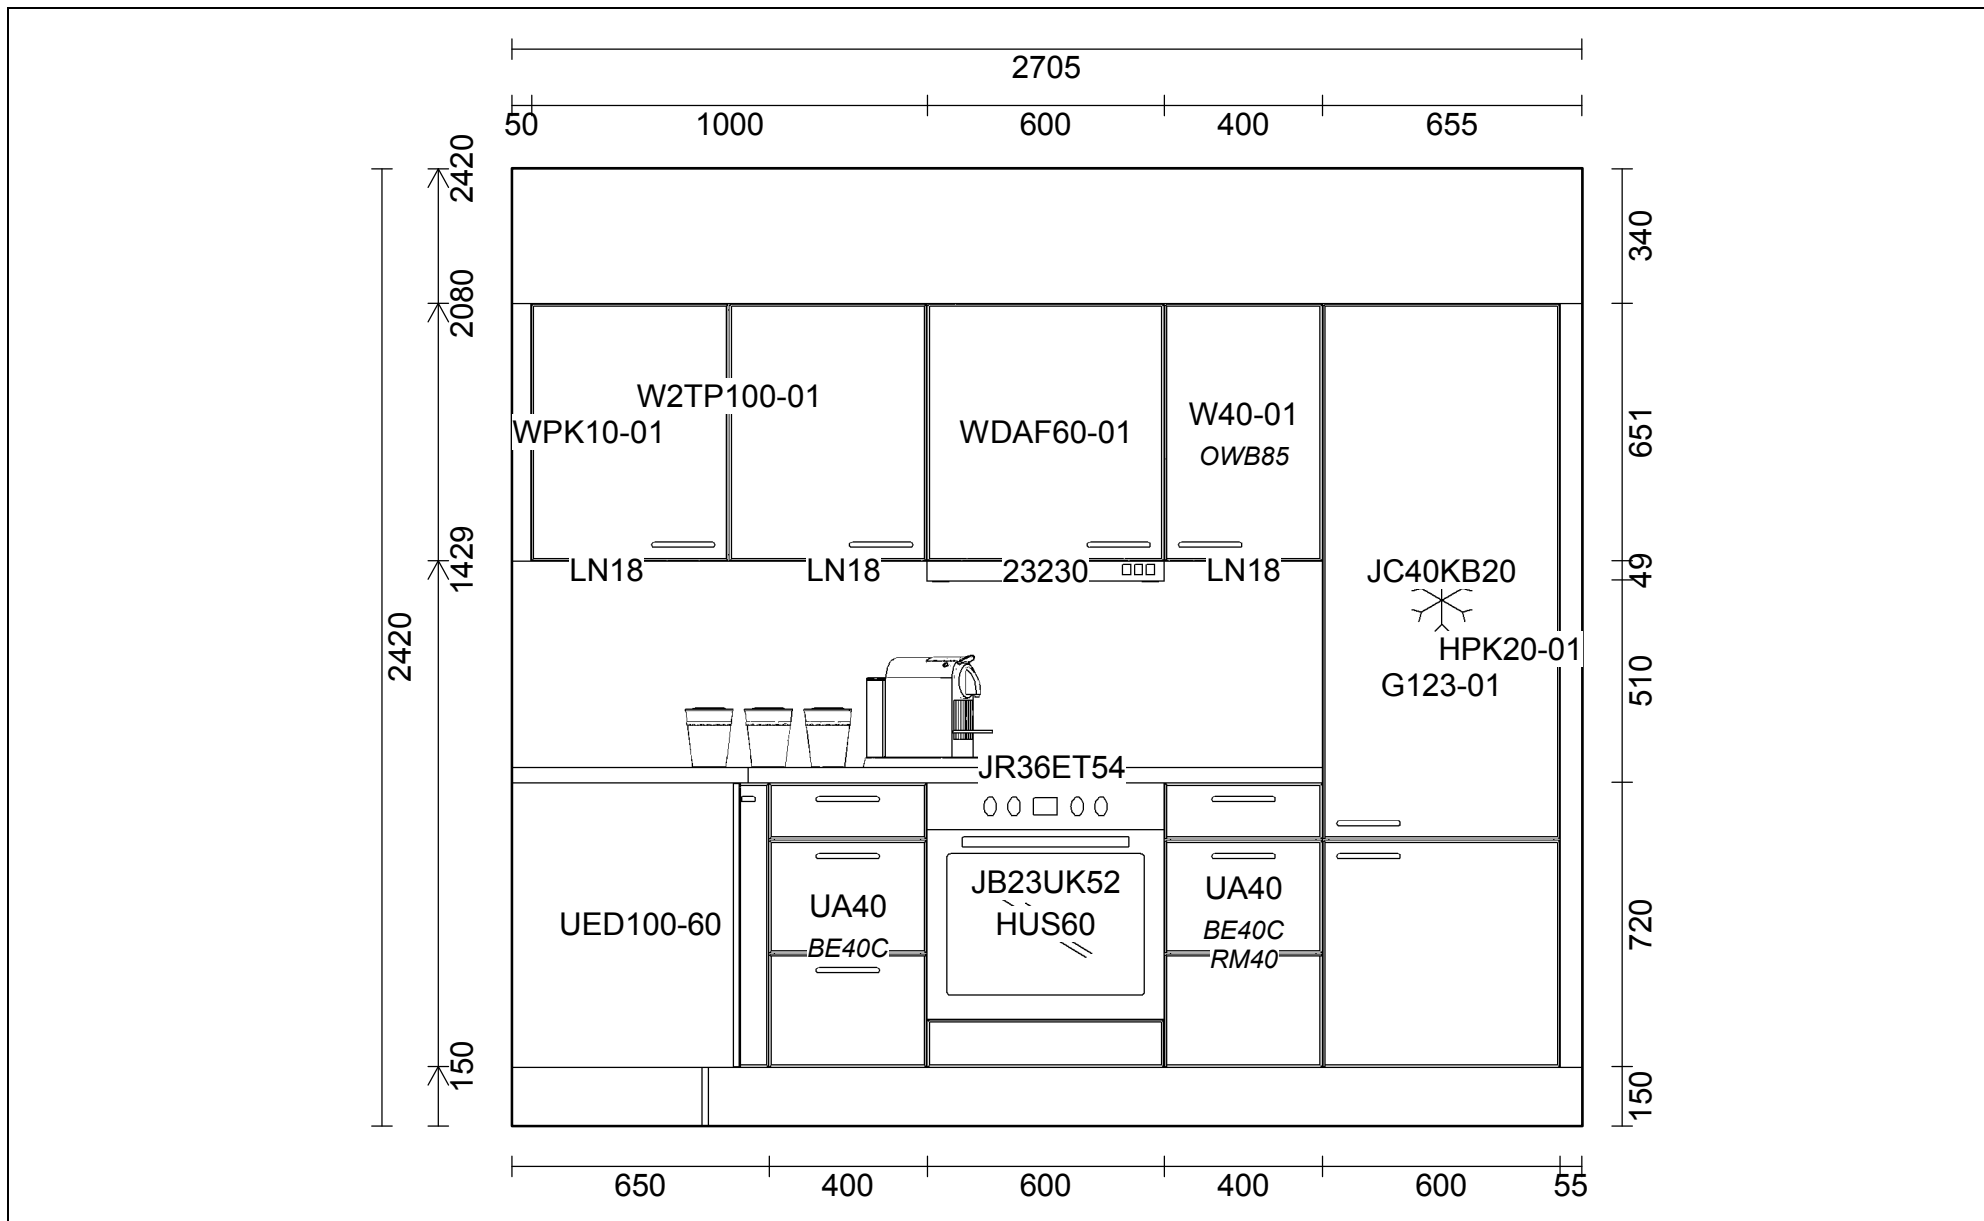

OBS: Udskriften er kun retningsgivende. Dybdemål er ekskl. skabslåger.

OBS: Udskriften er kun retningsgivende. Dybdemål er ekskl. skabslåger.

Skala: Tilpasset ramme

OBS: Udskriften er kun retningsgivende. Dybdemål er ekskl. skabslåger.

Skala: Tilpasset ramme