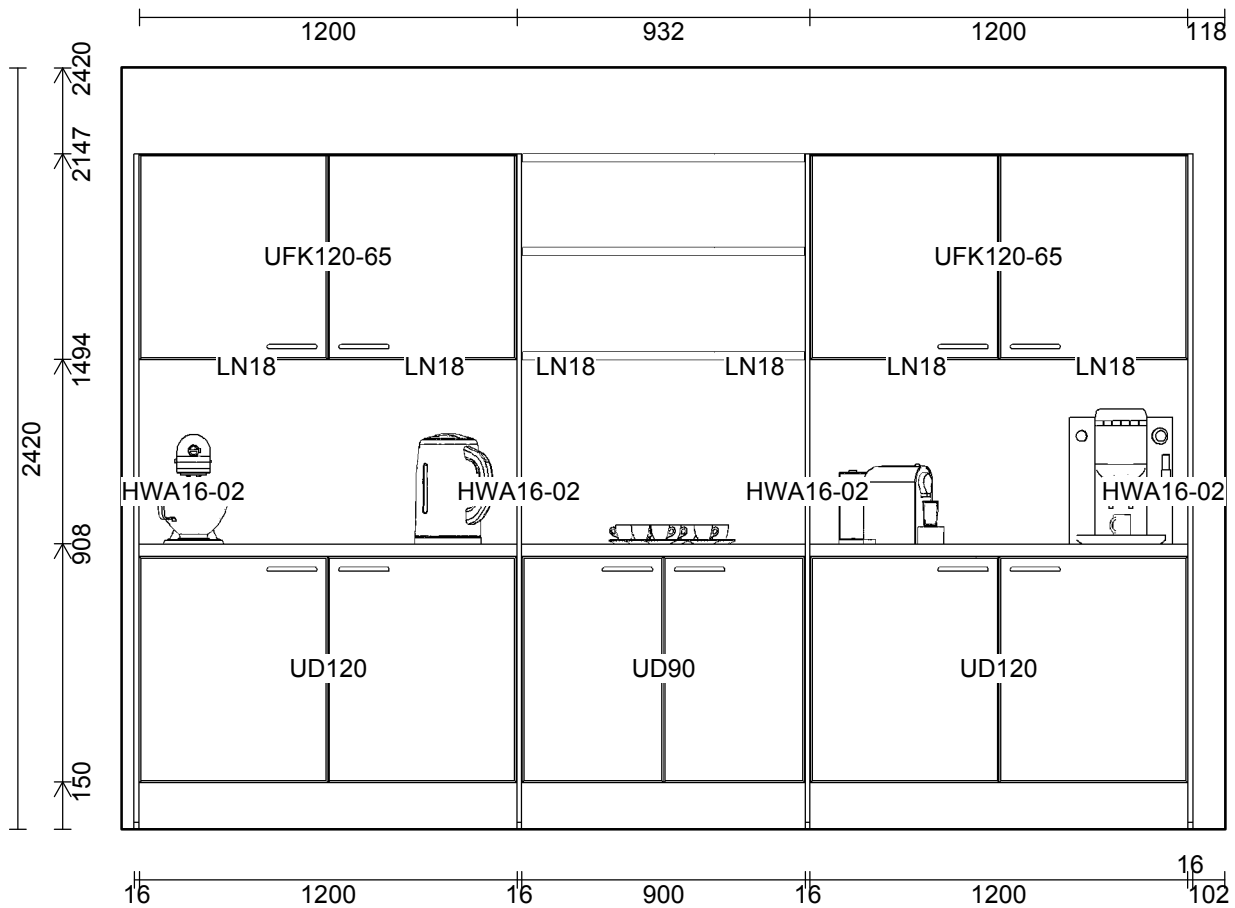

OBS: Udskriften er kun retningsgivende. Dybdemål er ekskl. skabslåger.

OBS: Udskriften er kun retningsgivende. Dybdemål er ekskl. skabslåger.

Skala: Tilpasset ramme

OBS: Udskriften er kun retningsgivende. Dybdemål er ekskl. skabslåger.

Skala: Tilpasset ramme

OBS: Udskriften er kun retningsgivende. Dybdemål er ekskl. skabslåger.

Skala: Tilpasset ramme

Vordingborg Køkkenet A/S

Langøvej 7-9,
 4760 Vordingborg
 Telefon: Fax:
 CVR/SE-nr.: 15502304

Vordingborg Plus 2018-5 DK

Bordplade :KU-DM Laminat matt, D-kant
 Bordplade décor :078 Sanremo oak reproduction
 Bordplade kant udførsel :D Lige décor kant matt
 Bordplade kant farve :194 Slate grey
 APL Kant udvendige :E Kantet
 hjørner

Skala: Tilpasset ramme