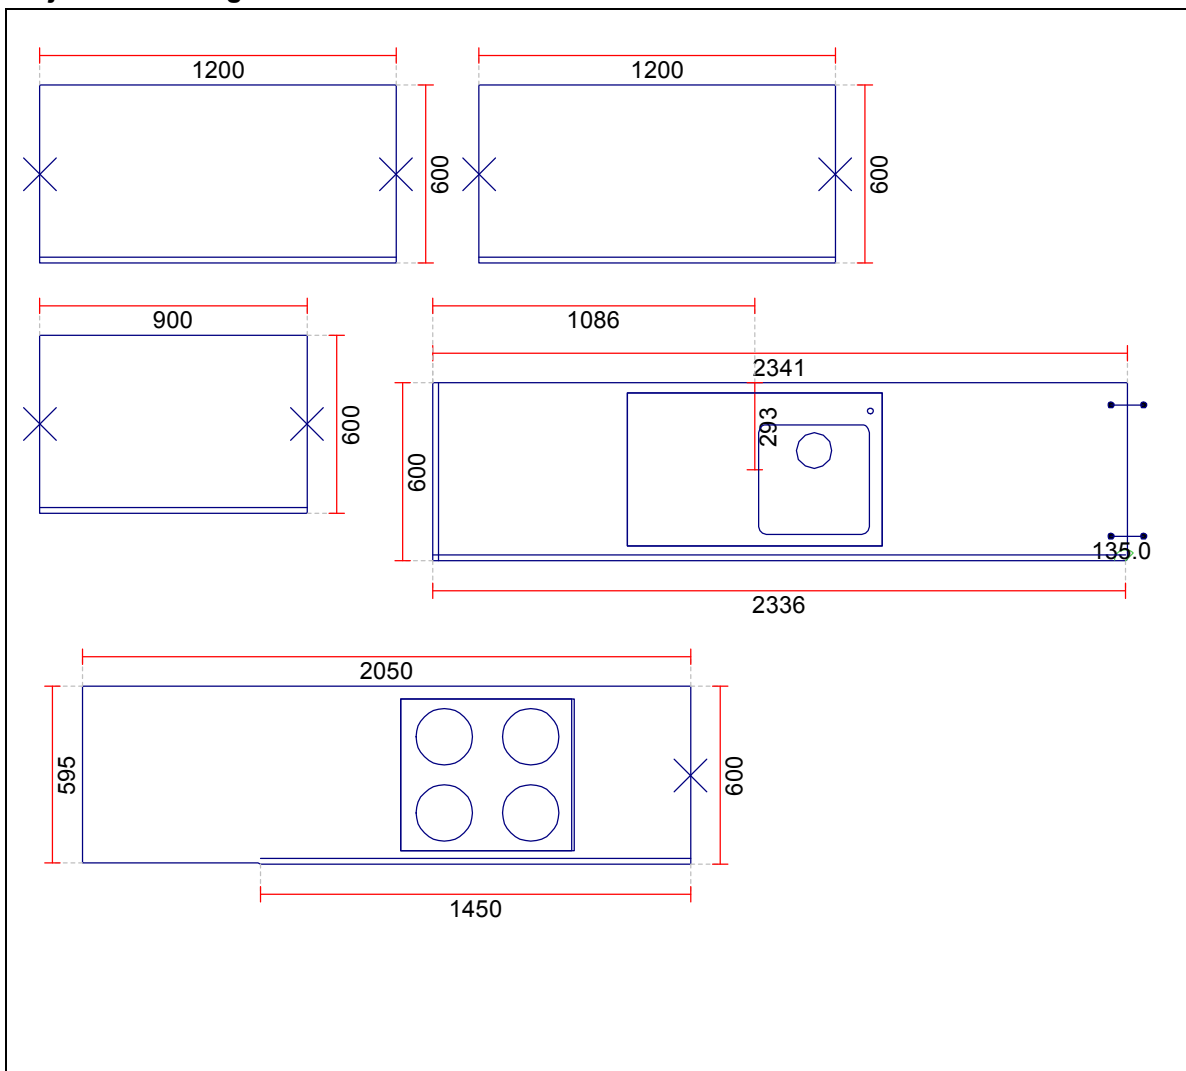

OBS: Udskriften er kun retningsgivende. Dybdemål er ekskl. skabslåger.

OBS: Udskriften er kun retningsgivende. Dybdemål er ekskl. skabslåger.

Skala: Tilpasset ramme

OBS: Udskriften er kun retningsgivende. Dybdemål er ekskl. skabslåger.

Udstilling Hillerød

Telefon Fax
 Tlf. priv. Mobil
 E-mail

BEMÆRK! Tegningen er kun retningsgivende. Obs! Alle mål skal kontrolleres

Vores ref.: Kasper Pedersen

Side:1 (1)

Skala: Tilpasset ramme

- Kantliste
- ↓ ↓ AP-NF

Skala: Tilpasset ramme