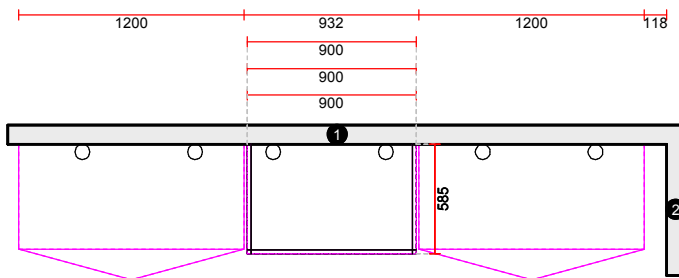

OBS: Udskriften er kun retningsgivende. Dybdemål er ekskl. skabslåger.

OBS: Udskriften er kun retningsgivende. Dybdemål er ekskl. skabslåger.

Skala: Tilpasset ramme

OBS: Udskriften er kun retningsgivende. Dybdemål er ekskl. skabslåger.

Udstilling Hillerød

Telefon Fax
 Tlf. priv. Mobil
 E-mail

BEMÆRK! Tegningen er kun retningsgivende. Obs! Alle mål skal kontrolleres

Vores ref.: Kasper Pedersen

Side:1 (1)

Skala: Tilpasset ramme

- Kantliste
- ↓ ↓ AP-NF

Skala: Tilpasset ramme