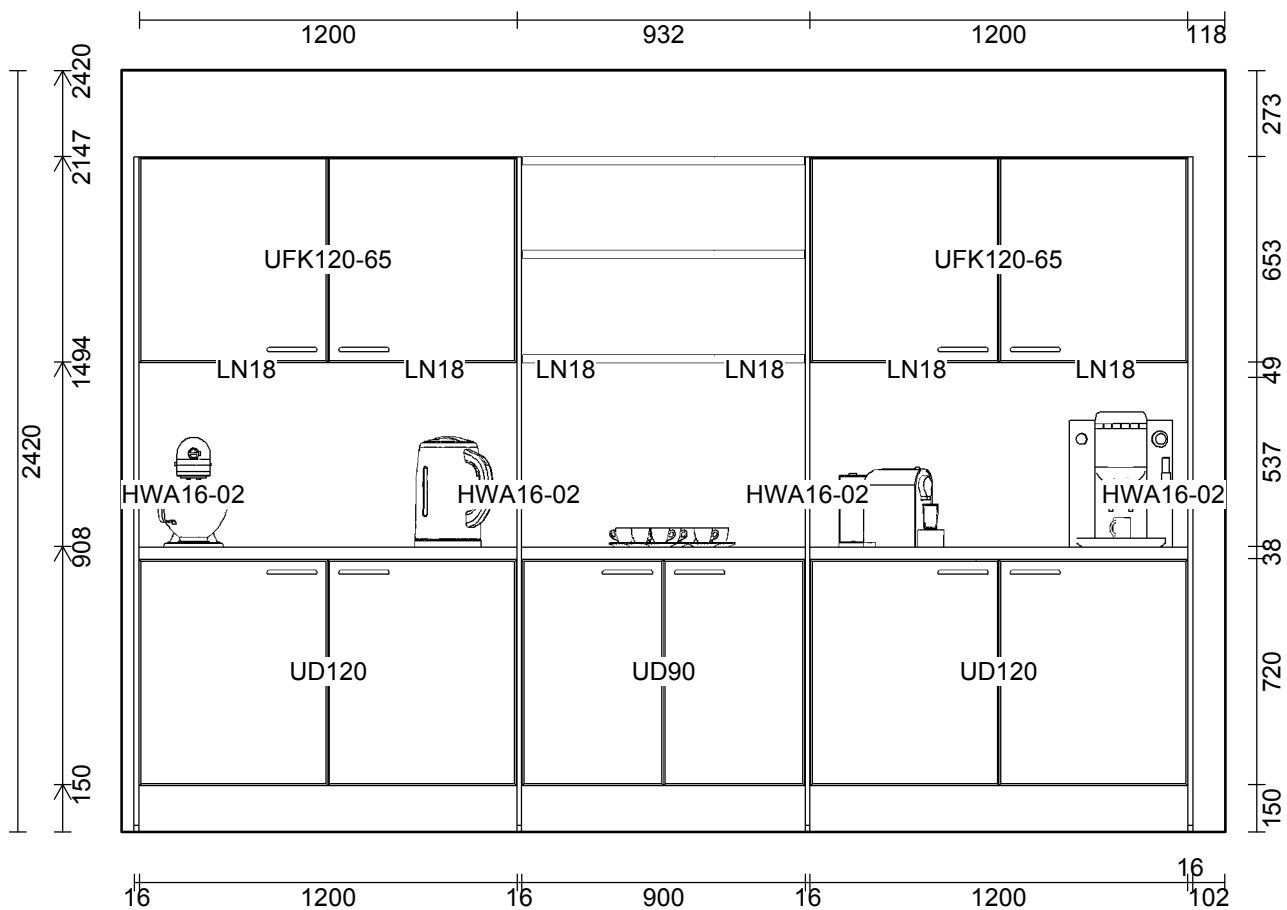

OBS: Udskriften er kun retningsgivende. Dybdemål er ekskl. skabslåger.

OBS: Udskriften er kun retningsgivende. Dybdemål er ekskl. skabslåger.

Skala: Tilpasset ramme

OBS: Udskriften er kun retningsgivende. Dybdemål er ekskl. skabslåger.

Skala: Tilpasset ramme

OBS: Udskriften er kun retningsgivende. Dybdemål er ekskl. skabslåger.

Skala: Tilpasset ramme

Vordingborg Køkkenet A/S

Langøvej 7-9,
 4760 Vordingborg
 Telefon: Fax:
 CVR/SE-nr.: 15502304

Skala: Tilpasset ramme