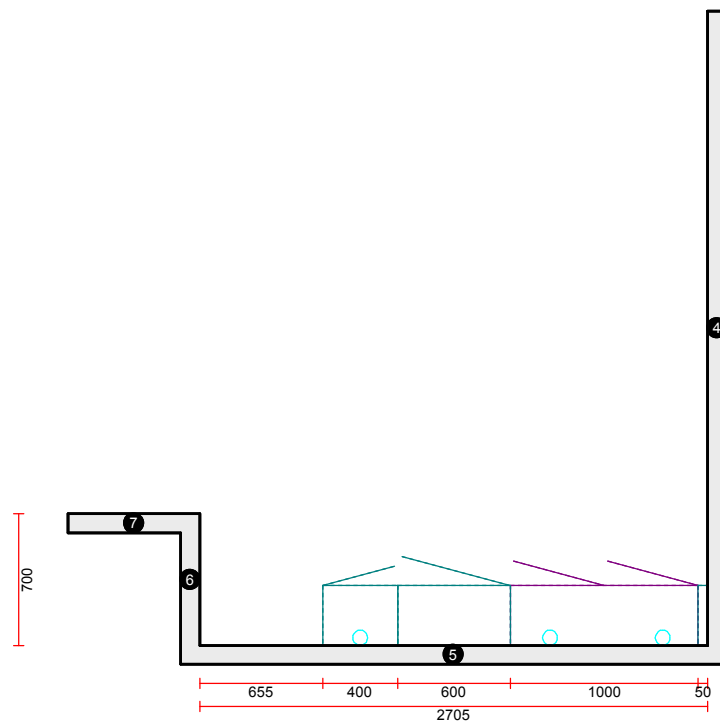

OBS: Udskriften er kun retningsgivende. Dybdemål er ekskl. skabslåger.

OBS: Udskriften er kun retningsgivende. Dybdemål er ekskl. skabslåger.

Skala: Tilpasset ramme

OBS: Udskriften er kun retningsgivende. Dybdemål er ekskl. skabslåger.

Udstilling Hillerød

Telefon Fax
 Tlf. priv. Mobil
 E-mail

BEMÆRK! Tegningen er kun retningsgivende. Obs! Alle mål skal kontrolleres

Vores ref.: Kasper Pedersen

Side:1 (1)

Skala: Tilpasset ramme

- Kantliste
- ↓ ↓ AP-NF

Skala: Tilpasset ramme