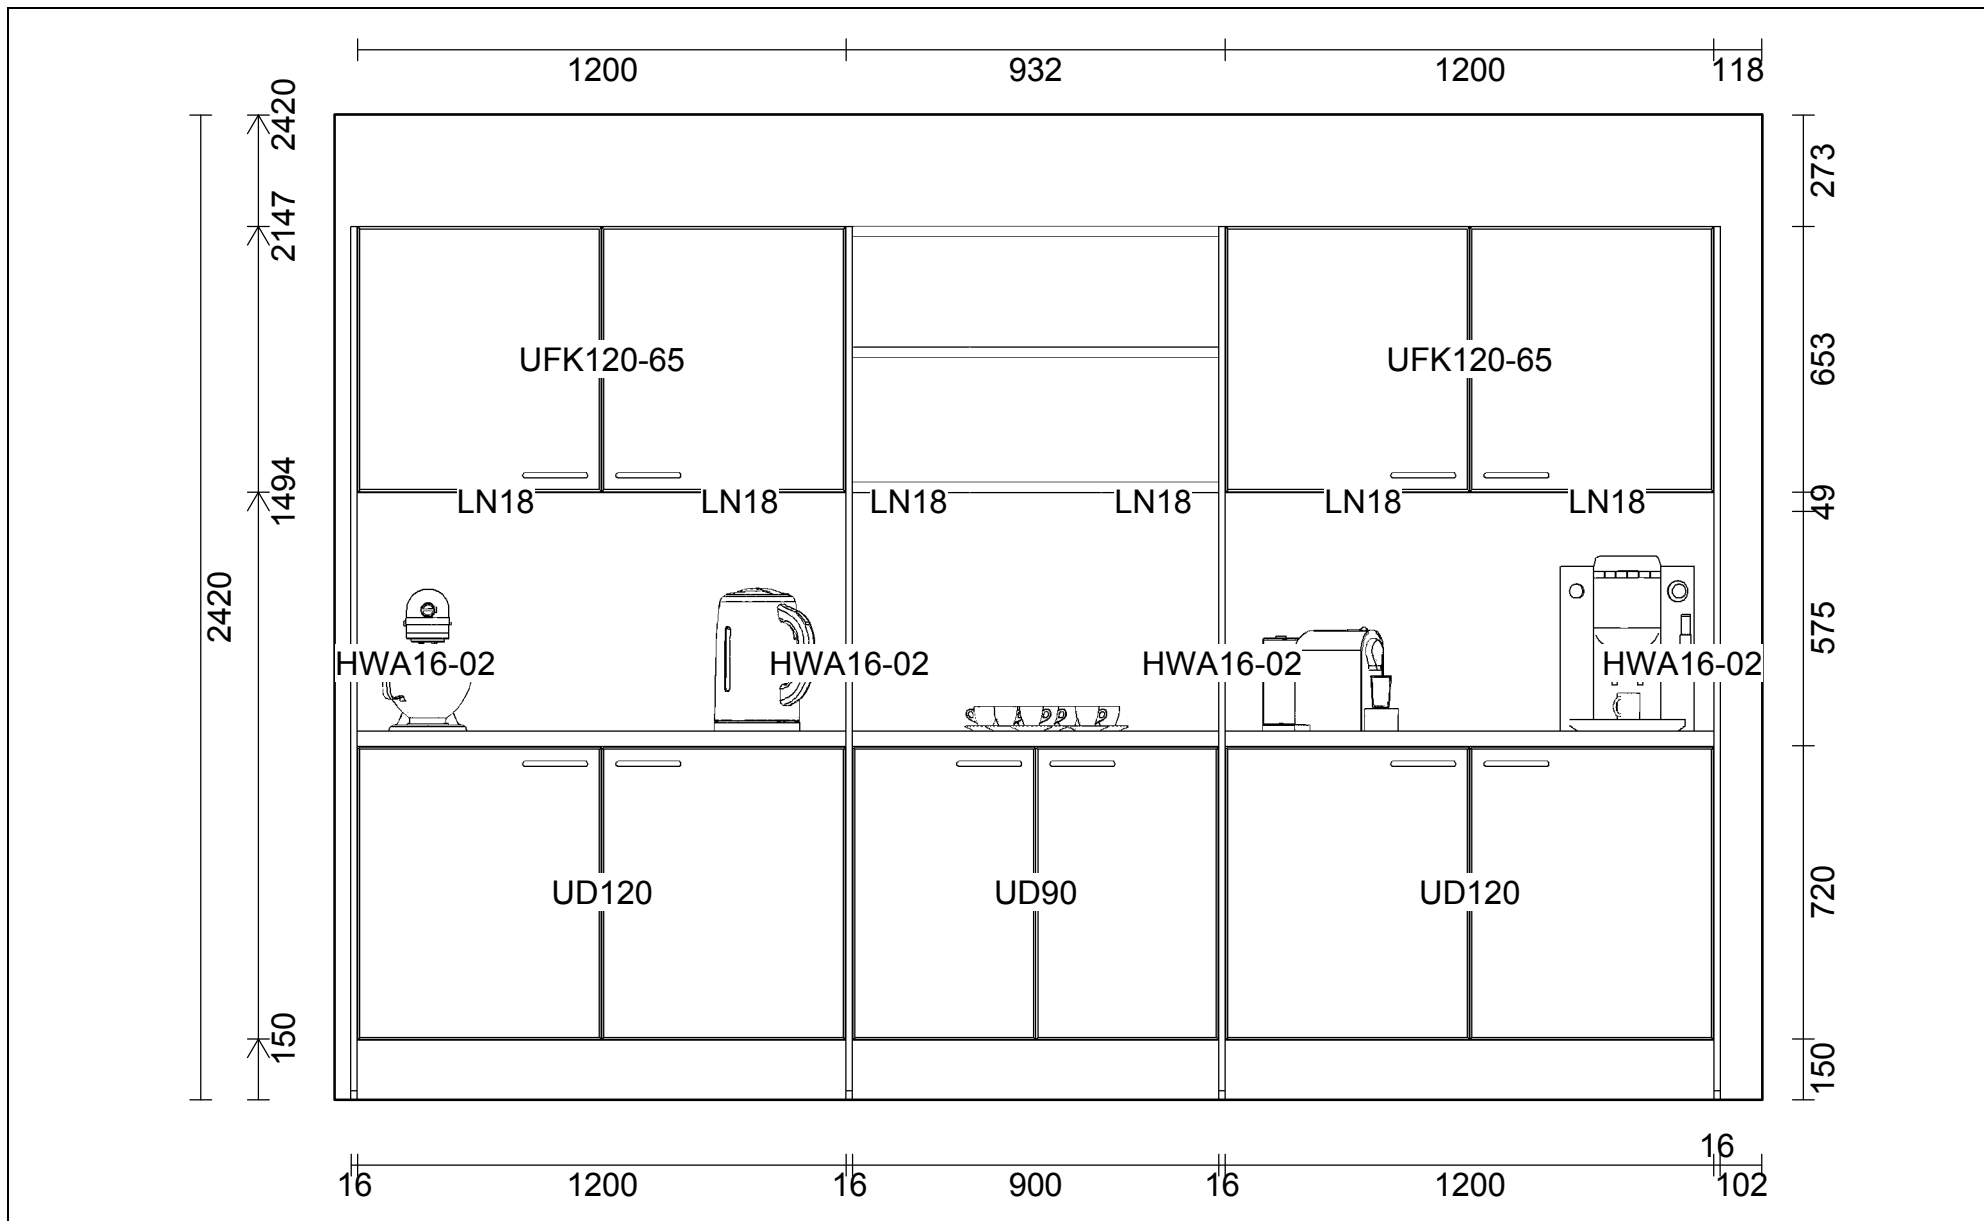

OBS: Udskriften er kun retningsgivende. Dybdemål er ekskl. skabslåger.

OBS: Udskriften er kun retningsgivende. Dybdemål er ekskl. skabslåger.

Skala: Tilpasset ramme

OBS: Udskriften er kun retningsgivende. Dybdemål er ekskl. skabslåger.

Skala: Tilpasset ramme