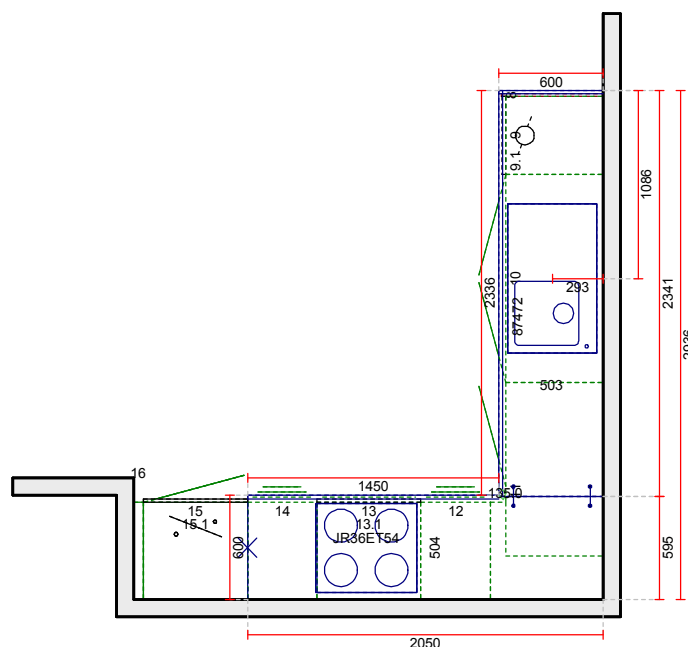

OBS: Udskriften er kun retningsgivende. Dybdemål er ekskl. skabslåger.

OBS: Udskriften er kun retningsgivende. Dybdemål er ekskl. skabslåger.

Skala: Tilpasset ramme

OBS: Udskriften er kun retningsgivende. Dybdemål er ekskl. skabslåger.

Skala: Tilpasset ramme

OBS: Udskriften er kun retningsgivende. Dybdemål er ekskl. skabslåger.

Skala: Tilpasset ramme

Vordingborg Køkkenet A/S

Langøvej 7-9,
 4760 Vordingborg
 Telefon: Fax:
 CVR/SE-nr.: 15502304

Skala: Tilpasset ramme