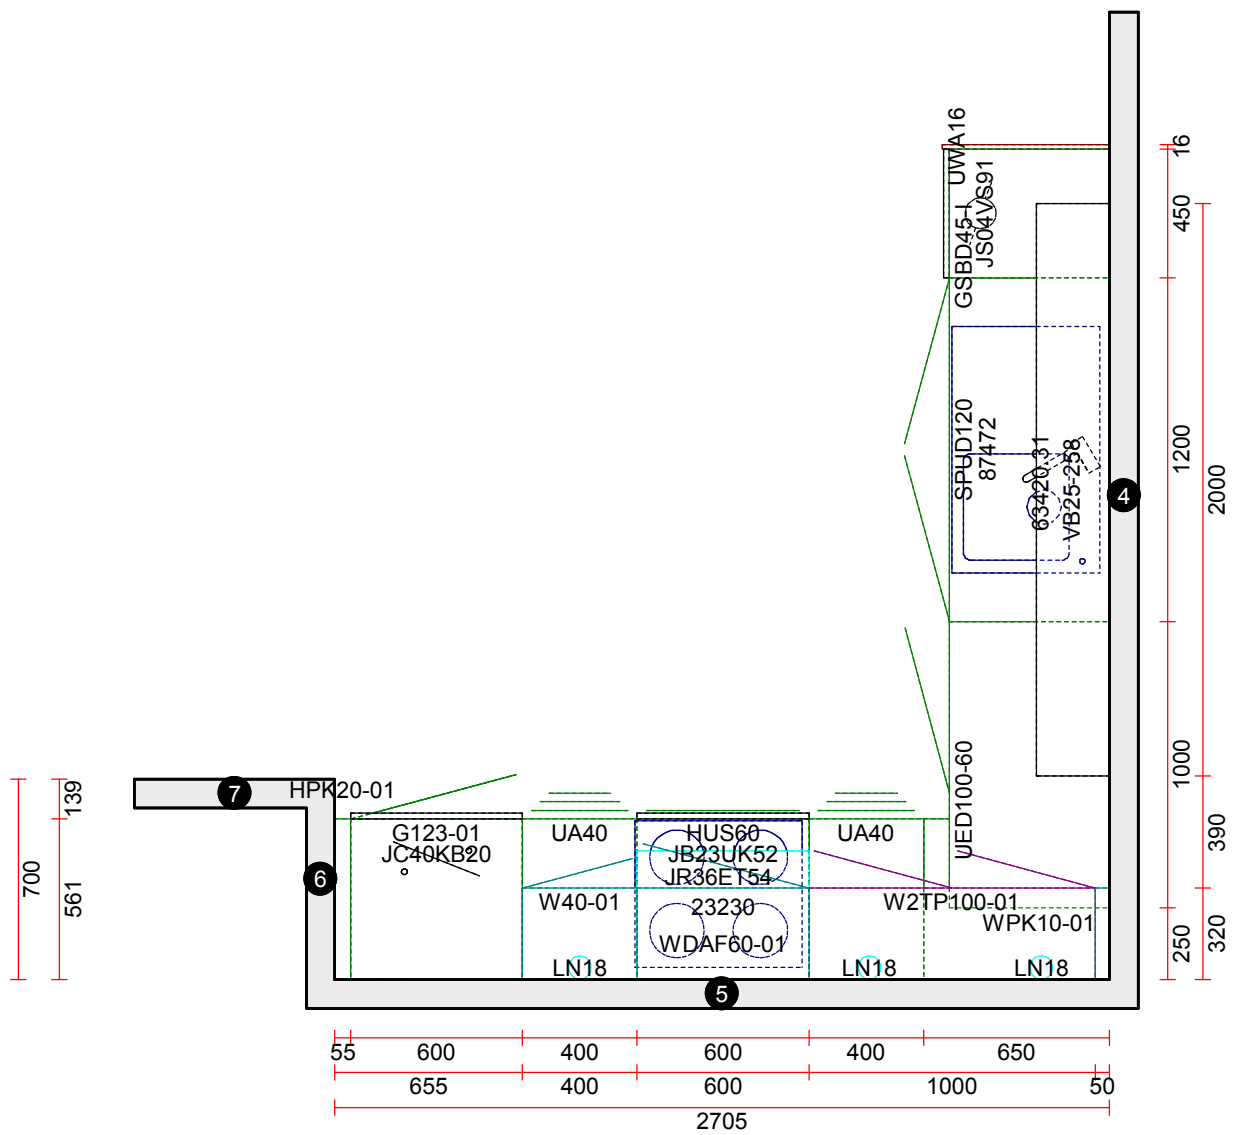

OBS: Udskriften er kun retningsgivende. Dybdemål er ekskl. skabslåger.

OBS: Udskriften er kun retningsgivende. Dybdemål er ekskl. skabslåger.

Skala: Tilpasset ramme

OBS: Udskriften er kun retningsgivende. Dybdemål er ekskl. skabslåger.

Skala: Tilpasset ramme

OBS: Udskriften er kun retningsgivende. Dybdemål er ekskl. skabslåger.

Skala: Tilpasset ramme

Vordingborg Køkkenet A/S

Langøvej 7-9,
 4760 Vordingborg
 Telefon: Fax:
 CVR/SE-nr.: 15502304

Vordingborg Plus 2018-5 DK

Bordplade :KU-DM Laminat matt, D-kant
 Bordplade décor :078 Sanremo oak reproduction
 Bordplade kant udførsel :D Lige décor kant matt
 Bordplade kant farve :194 Slate grey
 APL Kant udvendige :E Kantet
 hjørner

Skala: Tilpasset ramme