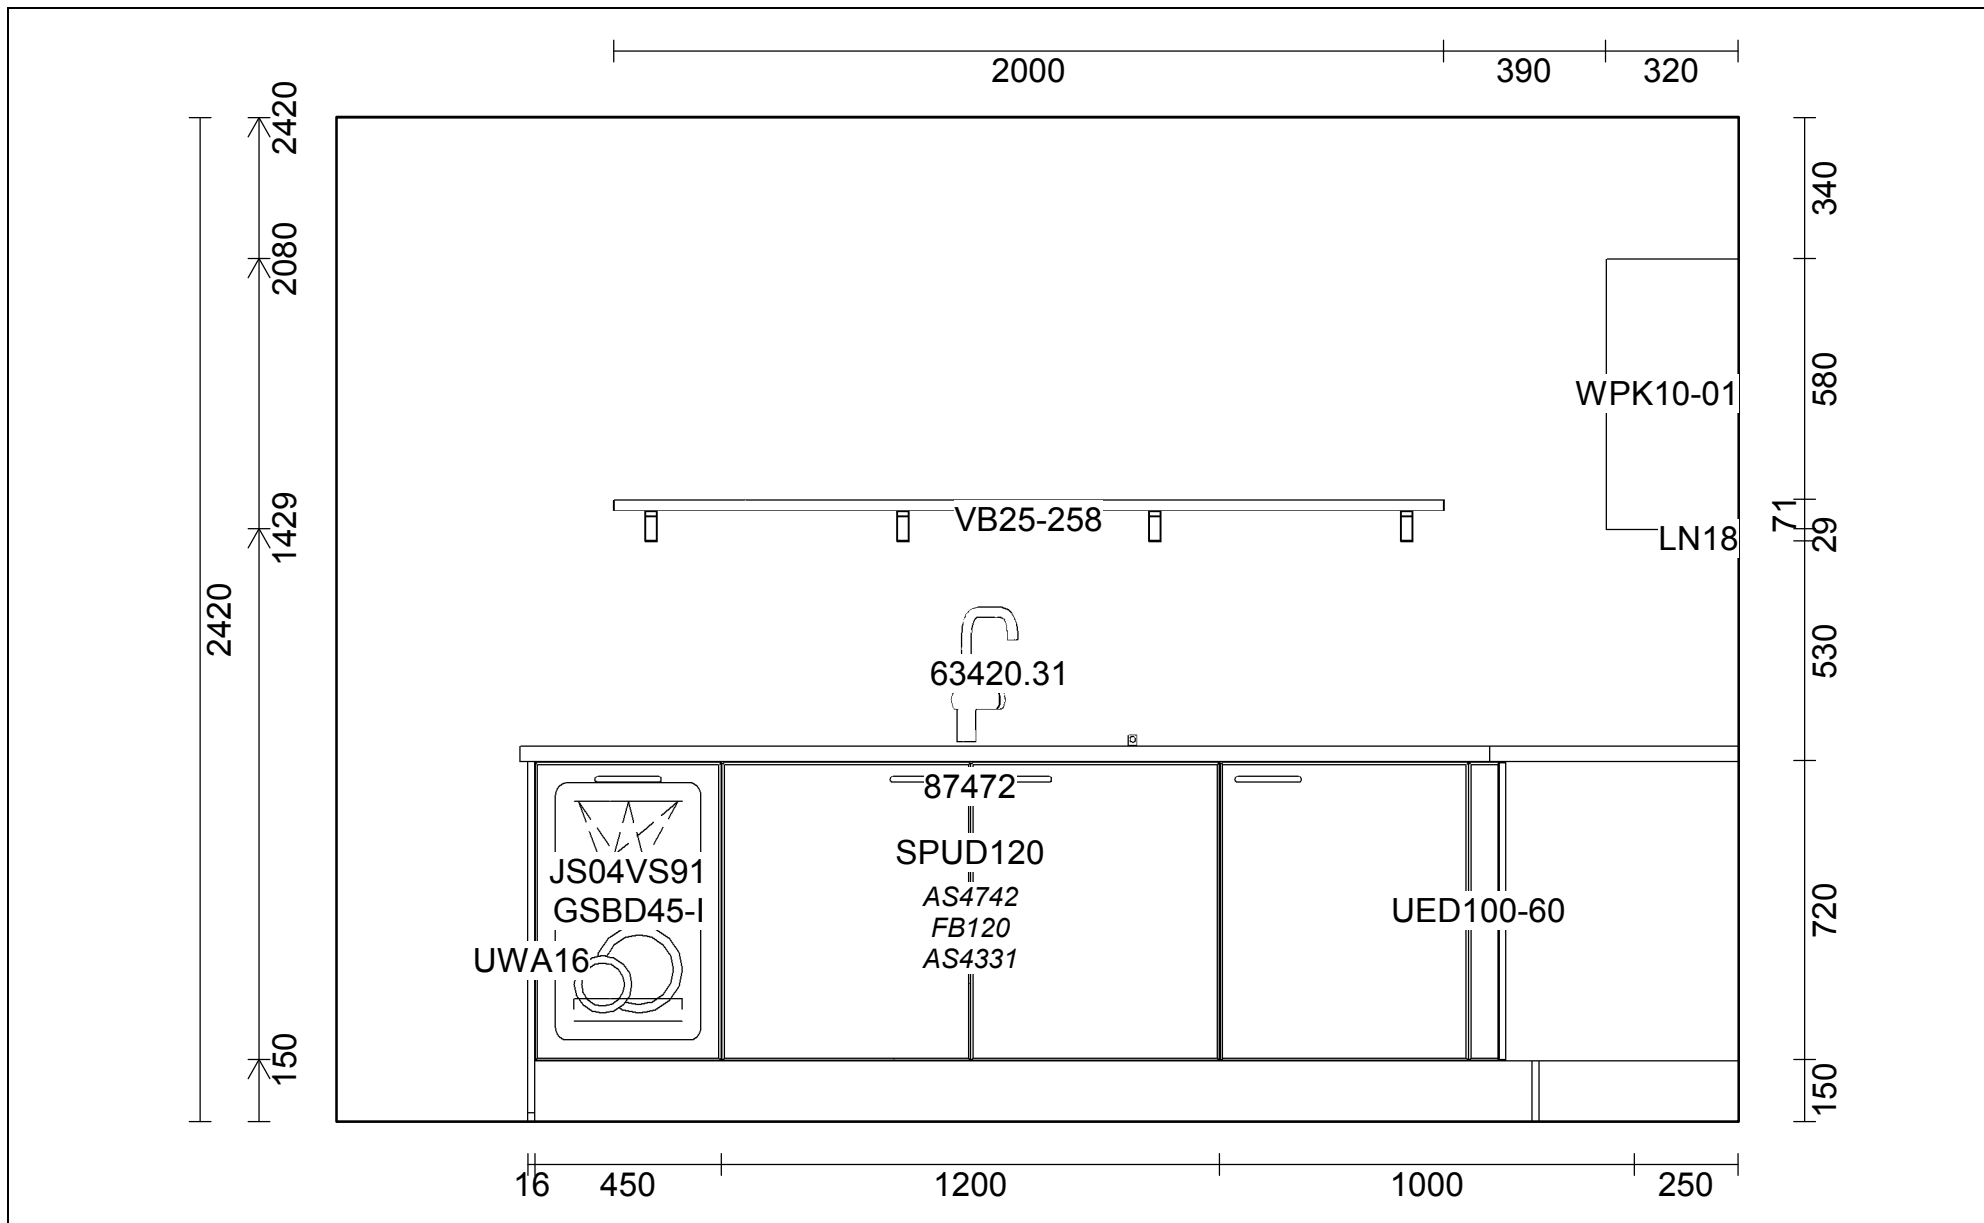

OBS: Udskriften er kun retningsgivende. Dybdemål er ekskl. skabslåger.

OBS: Udskriften er kun retningsgivende. Dybdemål er ekskl. skabslåger.

Skala: Tilpasset ramme

OBS: Udskriften er kun retningsgivende. Dybdemål er ekskl. skabslåger.

Udstilling Hillerød

Telefon Fax
 Tlf. priv. Mobil
 E-mail

BEMÆRK! Tegningen er kun retningsgivende. Obs! Alle mål skal kontrolleres

Vores ref.: Kasper Pedersen

Side:1 (1)

Skala: Tilpasset ramme

- Kantliste
- ↓ ↓ AP-NF

Skala: Tilpasset ramme