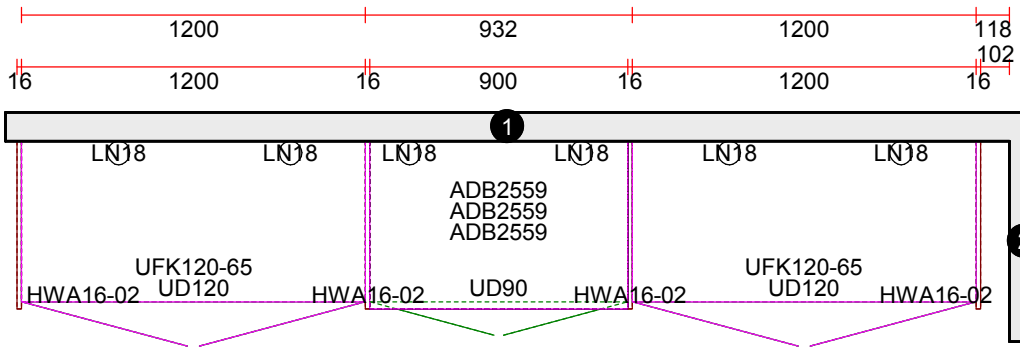

OBS: Udskriften er kun retningsgivende. Dybdemål er ekskl. skabslåger.

OBS: Udskriften er kun retningsgivende. Dybdemål er ekskl. skabslåger.

Skala: Tilpasset ramme

OBS: Udskriften er kun retningsgivende. Dybdemål er ekskl. skabslåger.

Skala: Tilpasset ramme

OBS: Udskriften er kun retningsgivende. Dybdemål er ekskl. skabslåger.

Skala: Tilpasset ramme

Vordingborg Køkkenet A/S

Langøvej 7-9,
 4760 Vordingborg
 Telefon: Fax:
 CVR/SE-nr.: 15502304

Udstilling Hillerød

Telefon Fax
 Tlf. priv. Mobil
 E-mail

BEMÆRK! Tegningen er kun retningsgivende. Obs! Alle mål skal kontrolleres

Vores ref.: Kasper Pedersen

Side:1 (1)

Skala: Tilpasset ramme

- Kantliste
- ↓ ↓ AP-NF

Skala: Tilpasset ramme