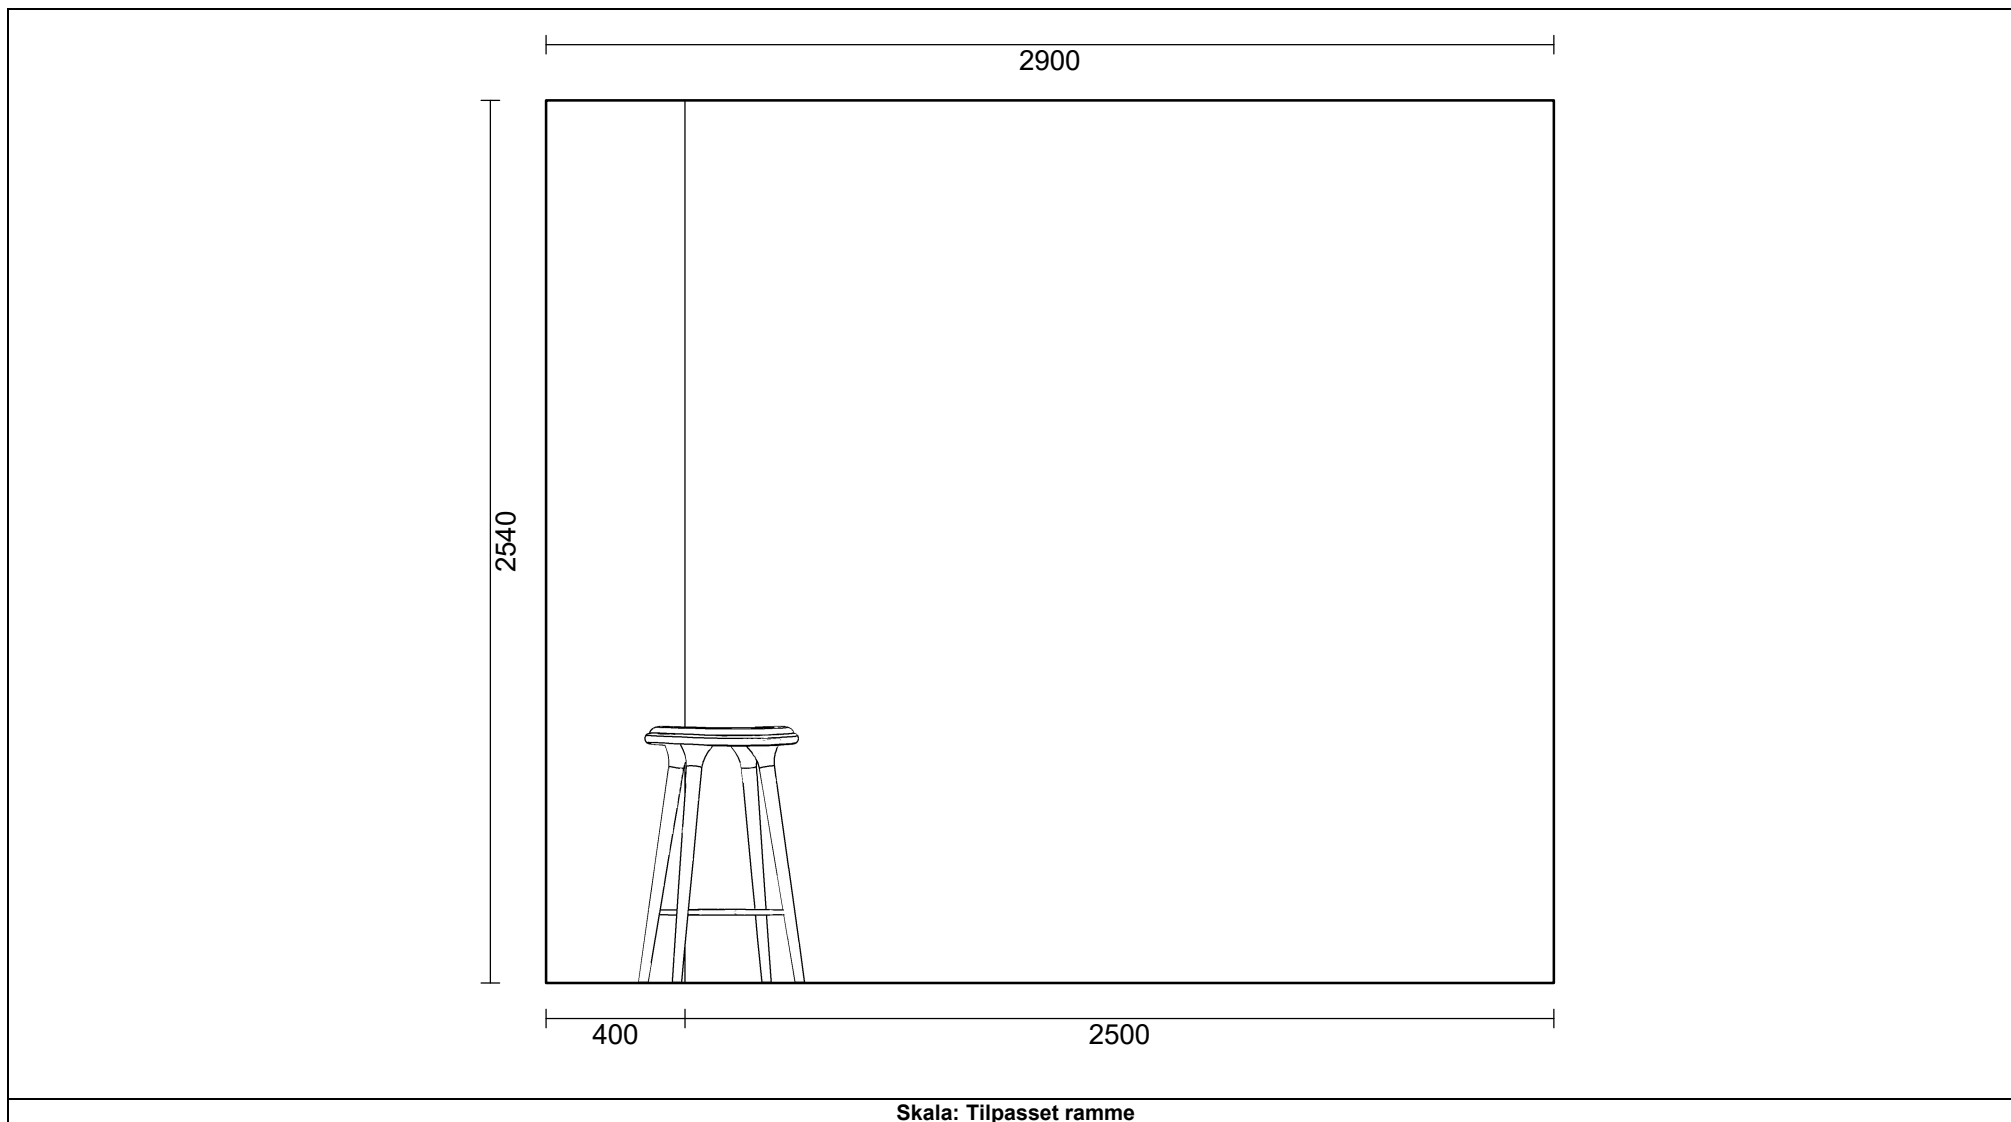

OBS: Udskriften er kun retningsgivende. Dybdemål er ekskl. skabslåger.

**VORDINGBORG
KØKKENET**

Luksus – alle har råd til

Siden 1963