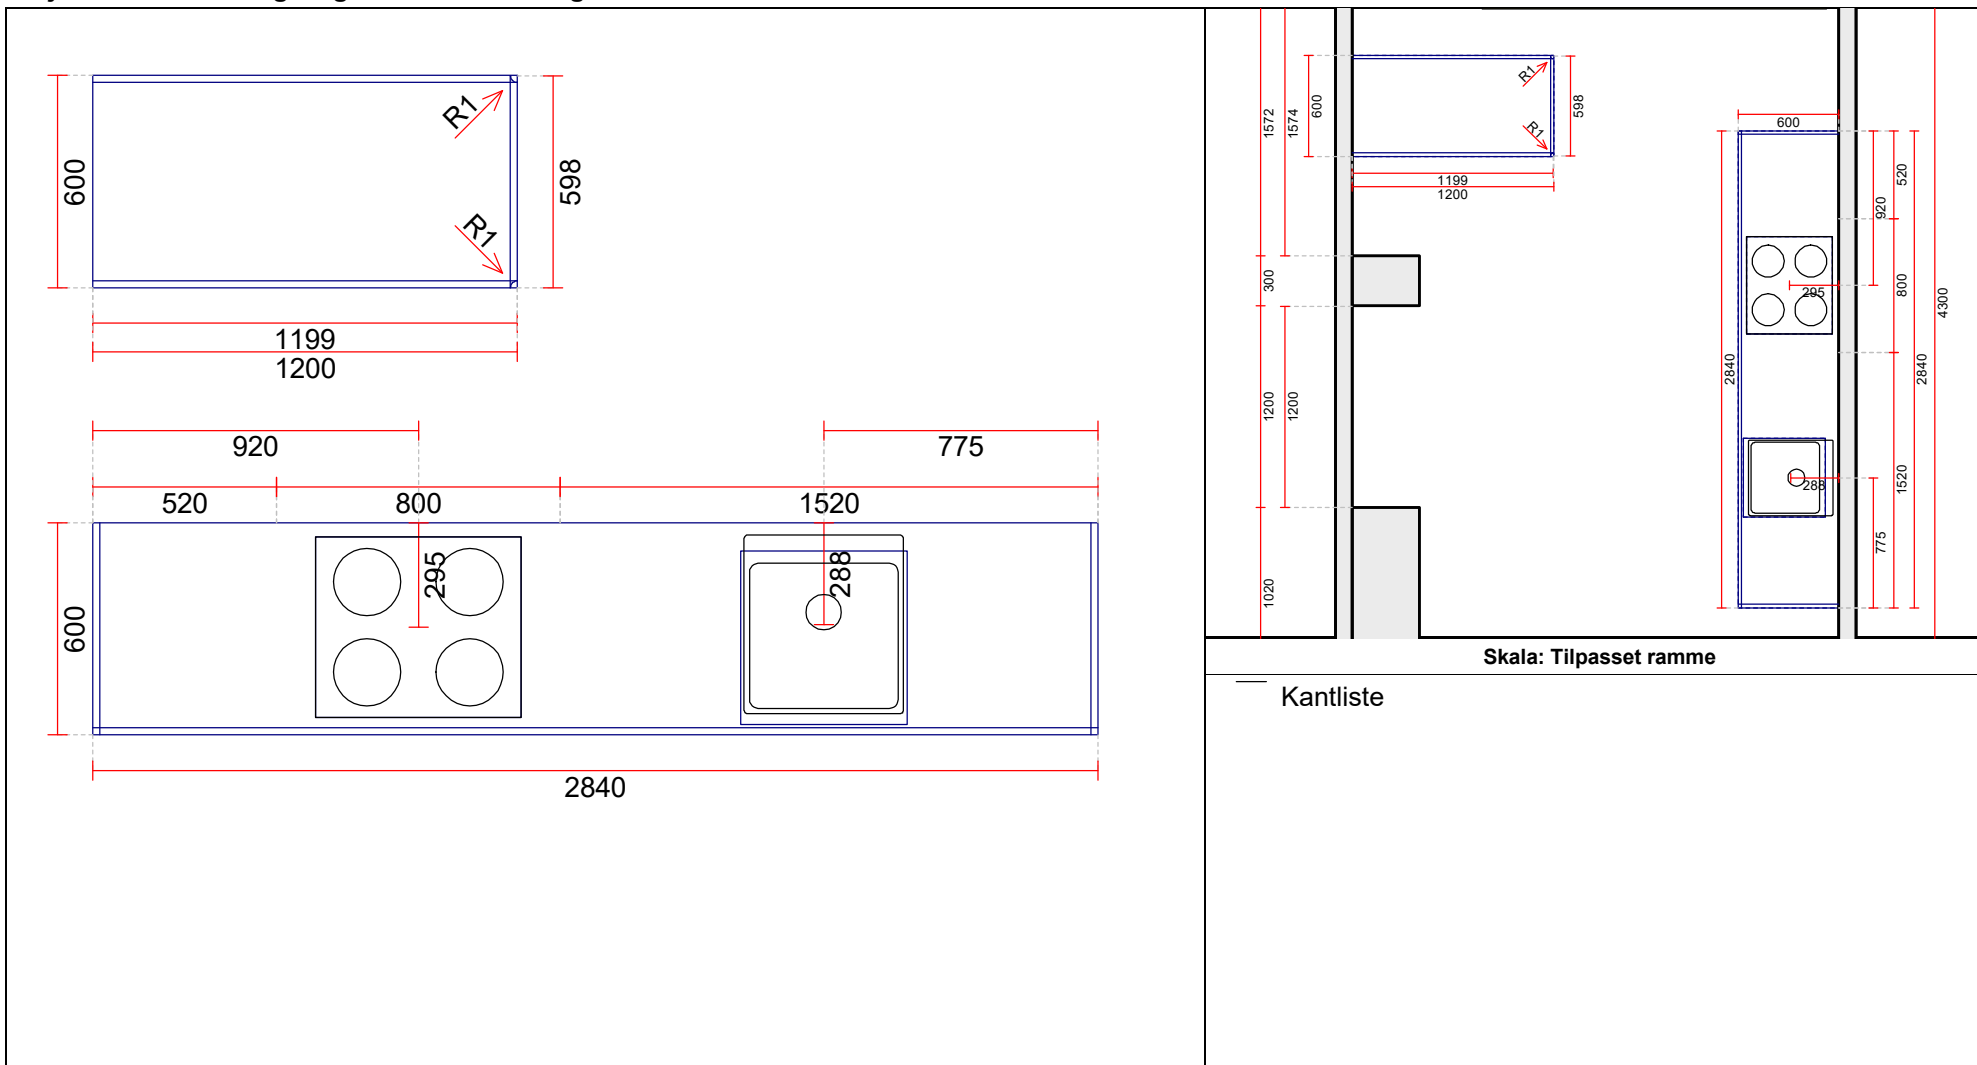

Skala: Tilpasset ramme

Kantliste

Vordingborg Køkkenet A/S

Langøvej 7-9,
4760 Vordingborg
Telefon: Fax:
CVR/SE-nr.: 15502304

Vordingborg Plus 2021-7 DK

Bordplader :KU-X Kunststof Xtra kantbånd
Bordplade-farve :369 Slate stone grey reproduction
Bordplade-kantudførelse :D-X Lige décor-kant Xtra
Bordplade-kantfarve :369 Slate stone grey reproduction

Vordingborg Køkkenet Kolding
Egtved Alle 3

6000 Kolding
Telefon 75360100 Fax
Tlf. priv. Mobil
E-mail