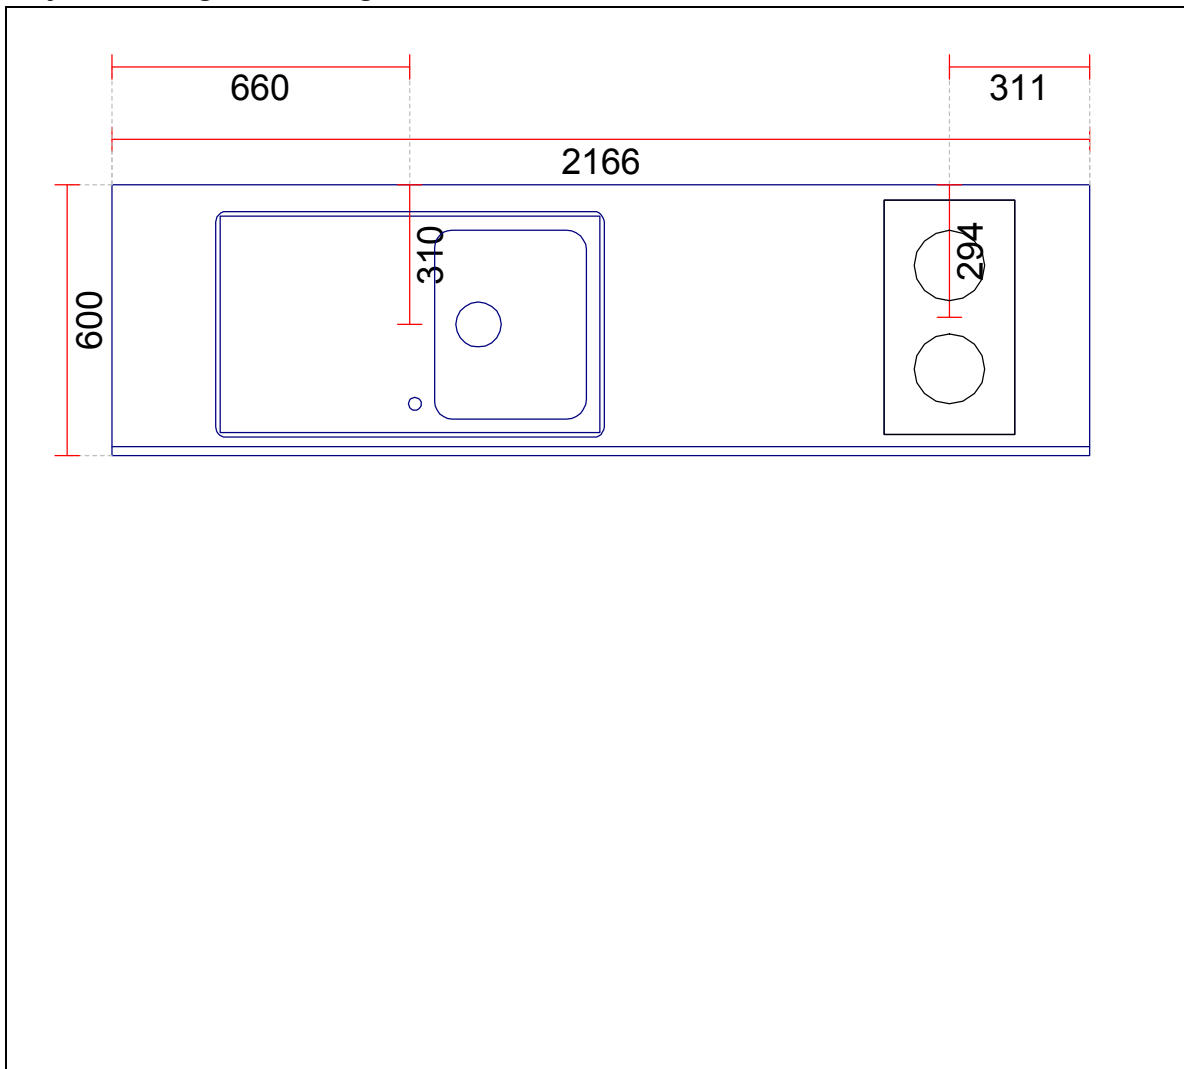

Skala: Tilpasset ramme

— Kantliste

Vordingborg Køkkenet A/S Langøvej 7-9, 4760 Vordingborg Telefon: Fax: CVR/SE-nr.: 15502304	Vordingborg Plus 2020-4 DK <table> <tr> <td>Bordplader</td> <td>:KU-DM Kunststof mat, D-kant, 38mm</td> </tr> <tr> <td>Bordplade-farve</td> <td>:378 Black concrete reproduction</td> </tr> <tr> <td>Bordplade-kantudførelse</td> <td>:D Lige décor-kant mat</td> </tr> <tr> <td>Bordplade-kantfarve</td> <td>:378 Black concrete reproduction</td> </tr> <tr> <td>Bordpladekant udvendigt hjørne</td> <td>:E Firkantet</td> </tr> </table>	Søborg Ausstellung 2020 Søborg Hovedgade 48 2860 Søborg Telefon 39695555 Fax Tlf. priv. 39695555 Mobil 39695555 E-mail