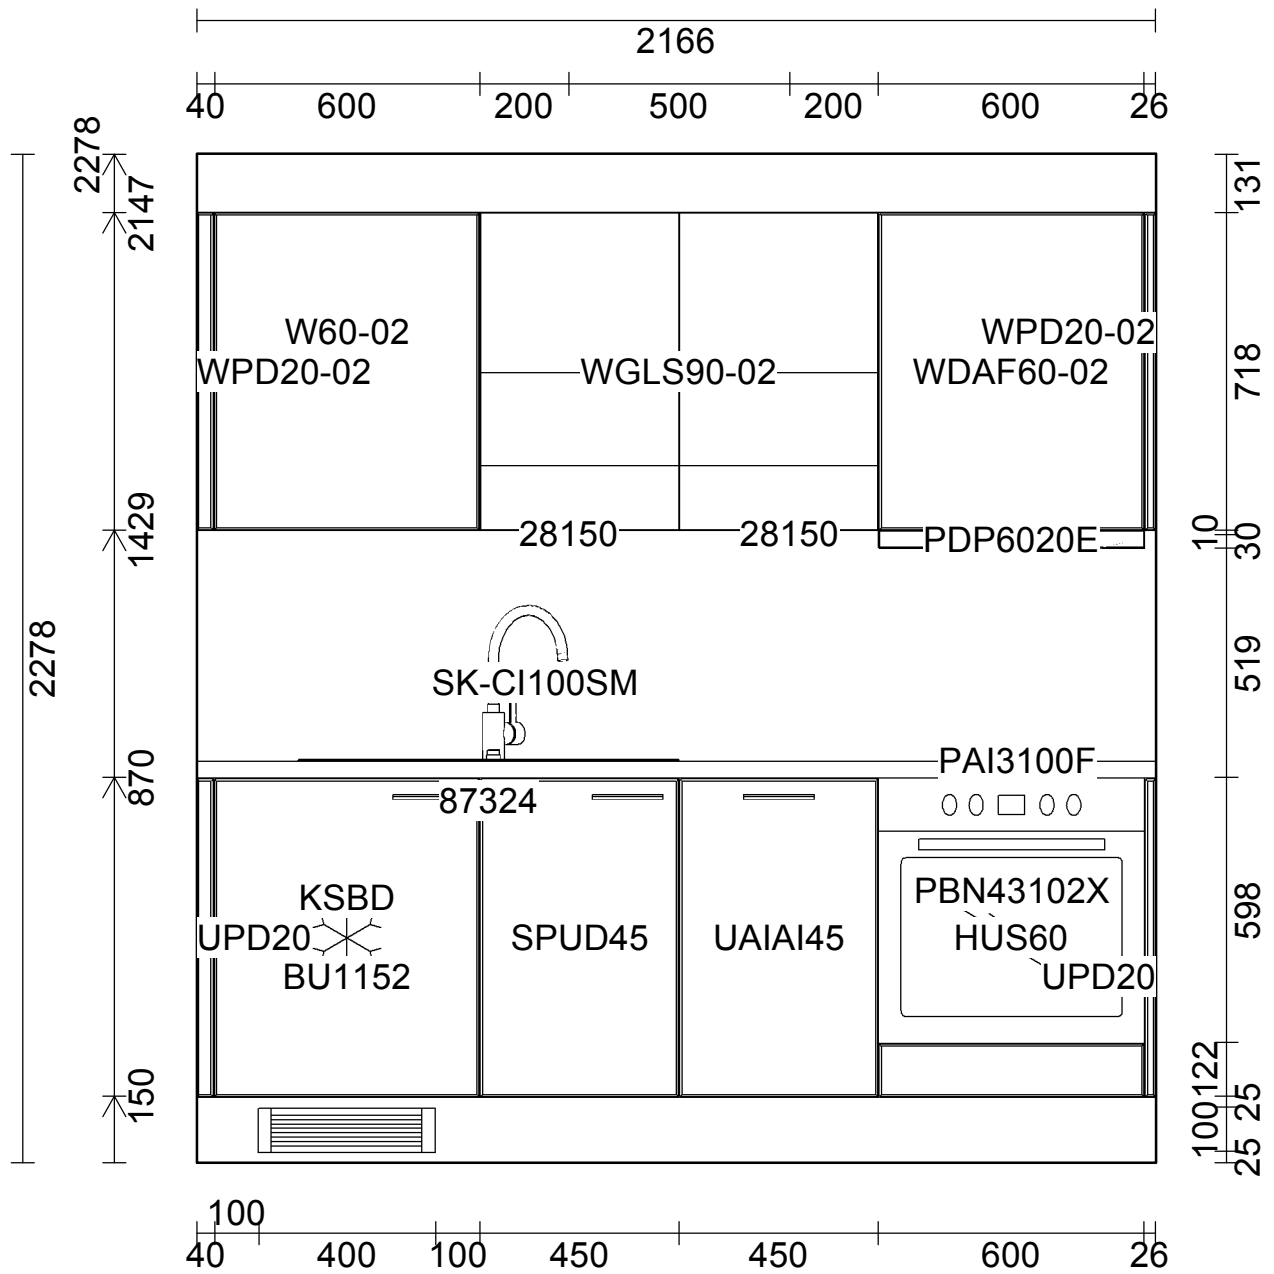

OBS: Udskriften er kun retningsgivende. Dybdemål er ekskl. skabslåger.

OBS: Udskriften er kun retningsgivende. Dybdemål er ekskl. skabslåger.

Skala: Tilpasset ramme

OBS: Udskriften er kun retningsgivende. Dybdemål er ekskl. skabslåger.

OBS: Udskriften er kun retningsgivende. Dybdemål er ekskl. skabslåger.

Vordingborg Køkkenet A/S

Langøvej 7-9,
 4760 Vordingborg
 Telefon: Fax:
 CVR/SE-nr.: 15502304

Vordingborg Plus 2020-4 DK

Bordplader :KU-DM Kunststof mat, D-kant, 38mm
 Bordplade-farve :378 Black concrete reproduction
 Bordplade-kantudførelse :D Lige décor-kant mat
 Bordplade-kantfarve :378 Black concrete reproduction
 Bordpladekant udvendigt hjørne :E Firkantet

Skala: Tilpasset ramme