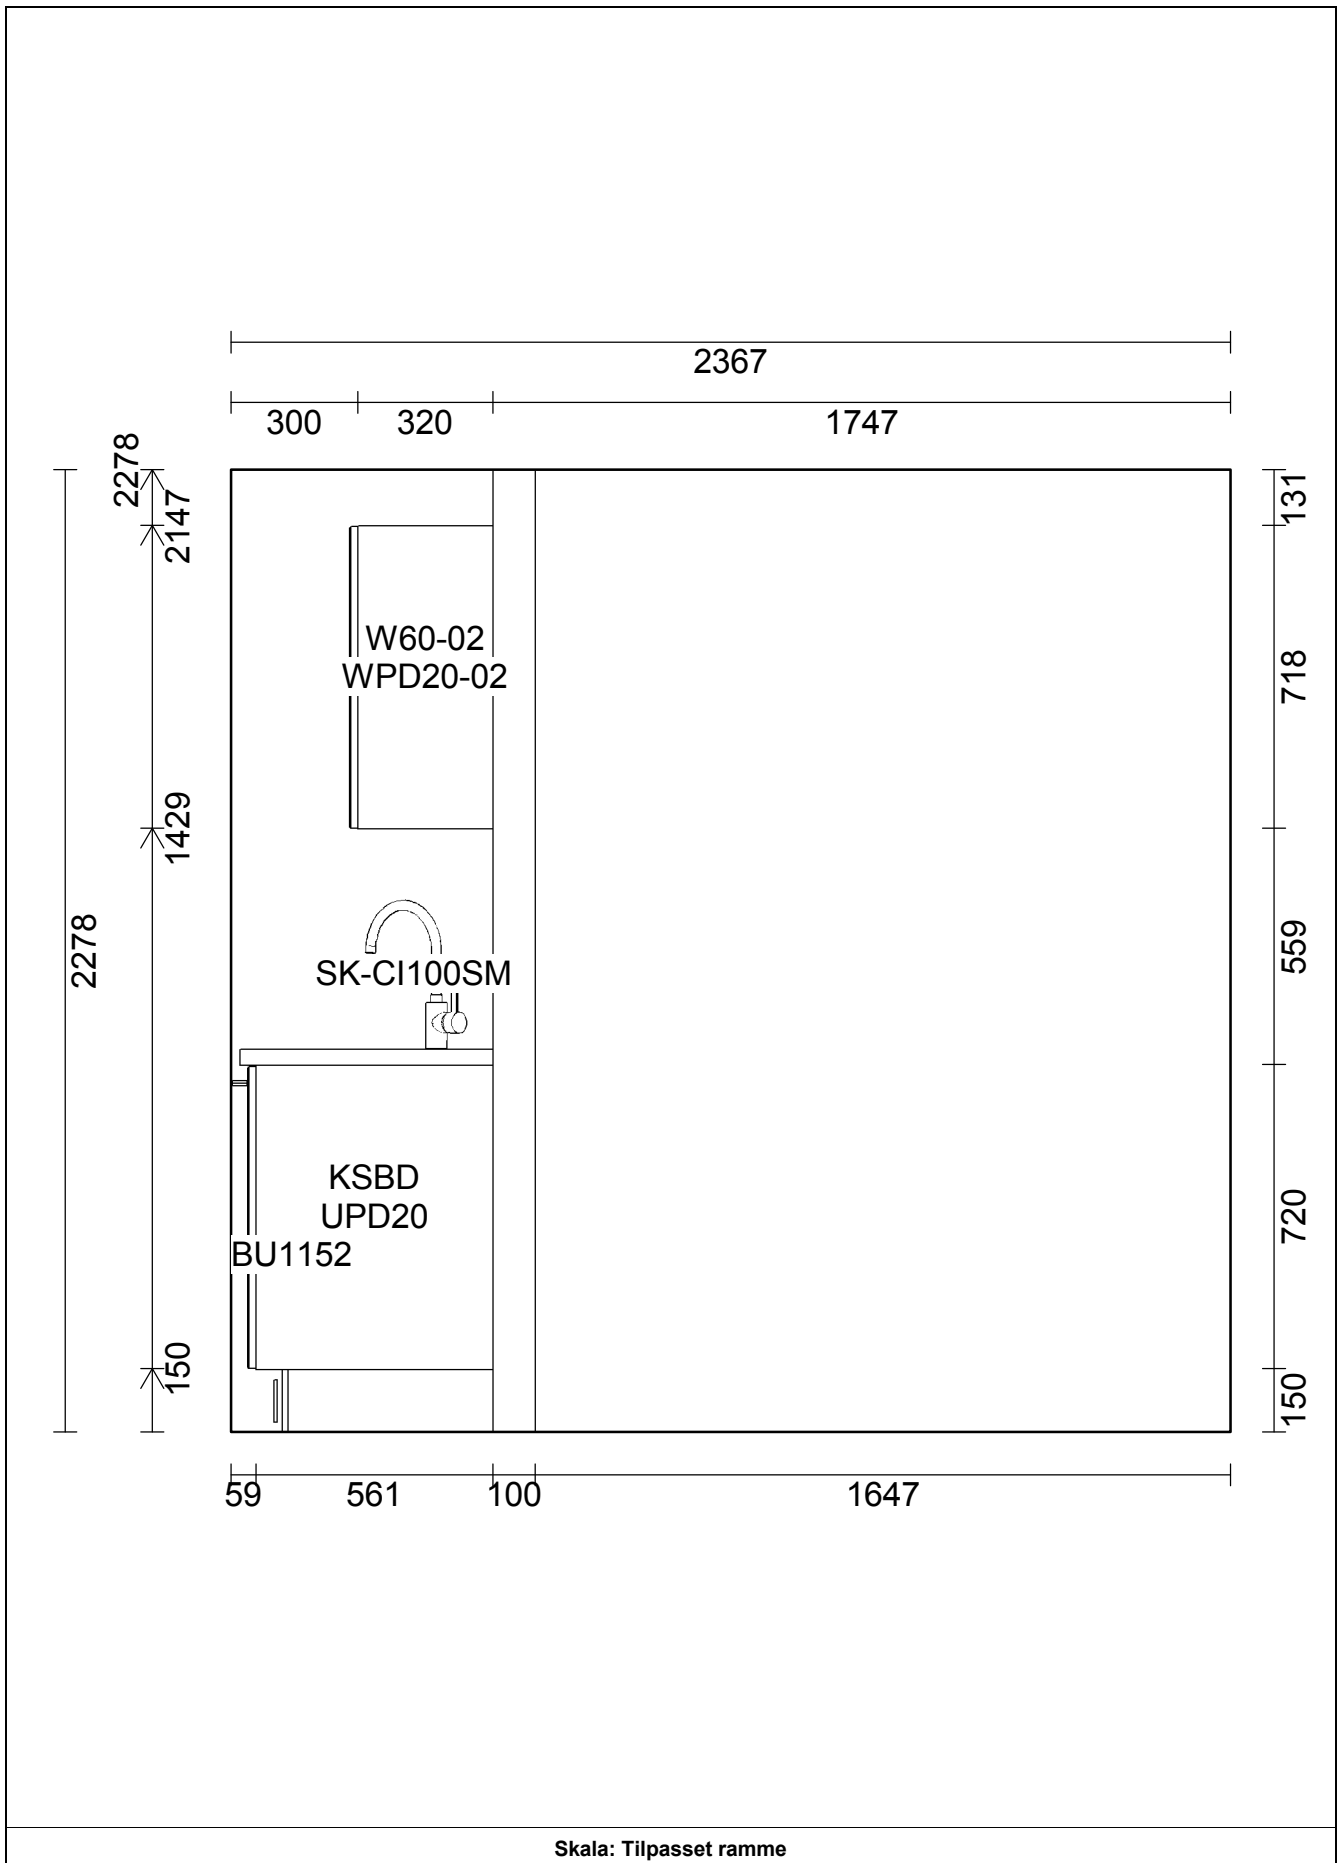

OBS: Udskriften er kun retningsgivende. Dybdemål er ekskl. skabslåger.

OBS: Udskriften er kun retningsgivende. Dybdemål er ekskl. skabslåger.

Skala: Tilpasset ramme

OBS: Udskriften er kun retningsgivende. Dybdemål er ekskl. skabslåger.

OBS: Udskriften er kun retningsgivende. Dybdemål er ekskl. skabslåger.

Vordingborg Køkkenet A/S

Langøvej 7-9,
 4760 Vordingborg
 Telefon: Fax:
 CVR/SE-nr.: 15502304

Vordingborg Plus 2020-4 DK

Bordplader :KU-DM Kunststof mat, D-kant, 38mm
 Bordplade-farve :378 Black concrete reproduction
 Bordplade-kantudførelse :D Lige décor-kant mat
 Bordplade-kantfarve :378 Black concrete reproduction
 Bordpladekant udvendigt hjørne :E Firkantet

Skala: Tilpasset ramme