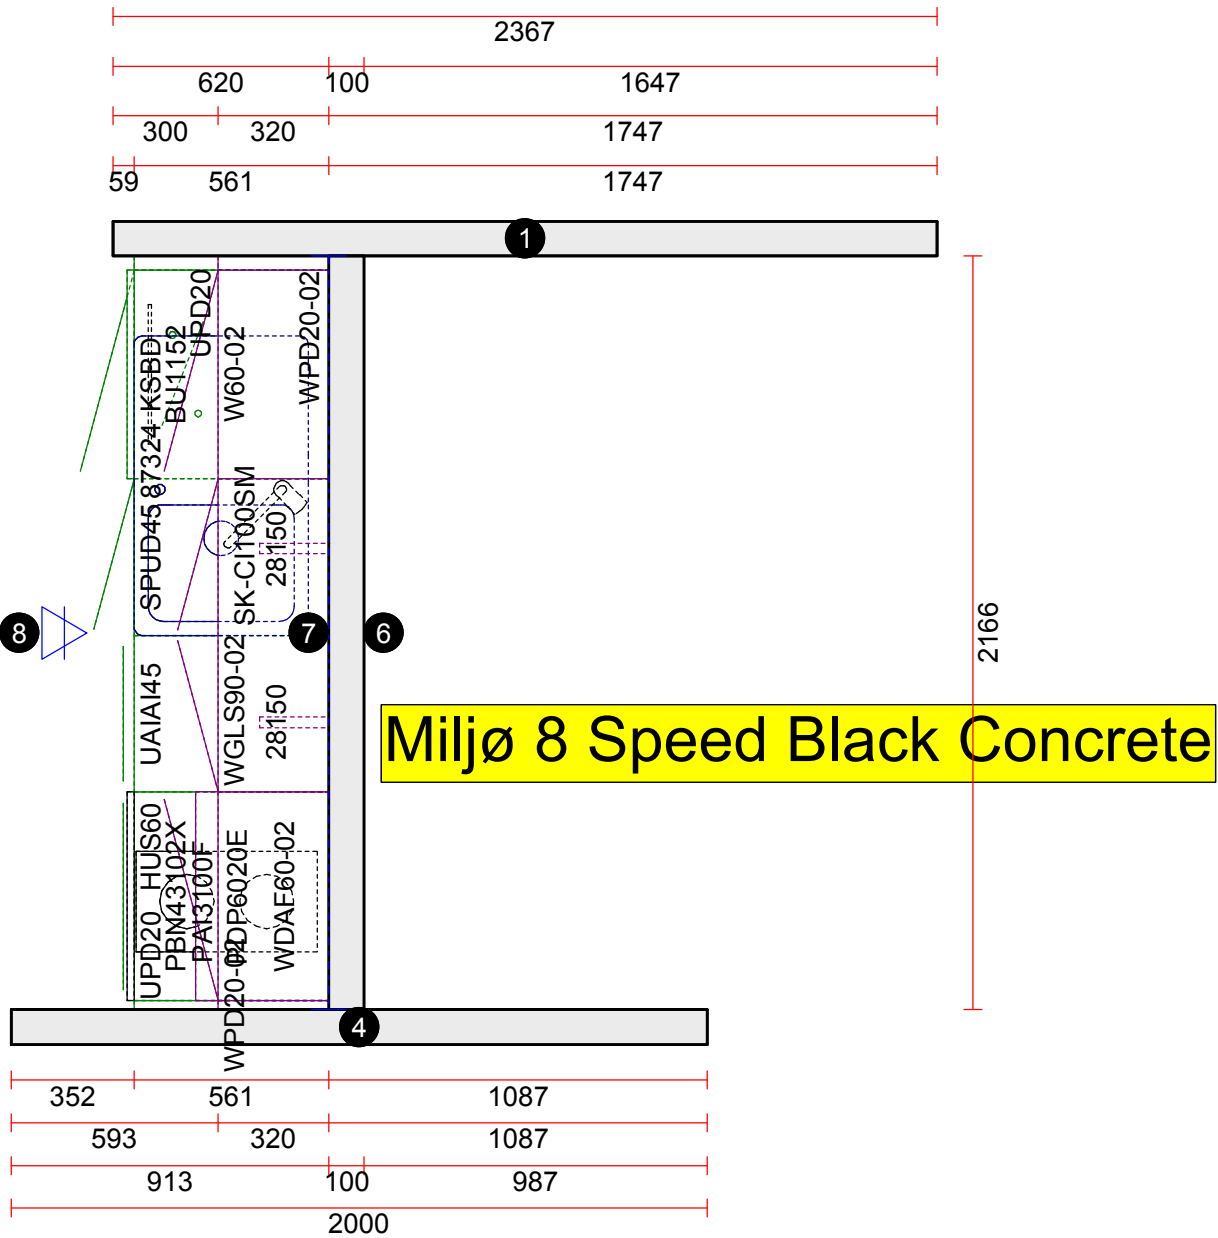

OBS: Udskriften er kun retningsgivende. Dybdemål er ekskl. skabslåger.

OBS: Udskriften er kun retningsgivende. Dybdemål er ekskl. skabslåger.

Skala: Tilpasset ramme

OBS: Udskriften er kun retningsgivende. Dybdemål er ekskl. skabslåger.

OBS: Udskriften er kun retningsgivende. Dybdemål er ekskl. skabslåger.

Vordingborg Køkkenet A/S

Langøvej 7-9,
 4760 Vordingborg
 Telefon: Fax:
 CVR/SE-nr.: 15502304

Vordingborg Plus 2020-4 DK

Bordplader :KU-DM Kunststof mat, D-kant, 38mm
 Bordplade-farve :378 Black concrete reproduction
 Bordplade-kantudførelse :D Lige décor-kant mat
 Bordplade-kantfarve :378 Black concrete reproduction
 Bordpladekant udvendigt hjørne :E Firkantet

Skala: Tilpasset ramme