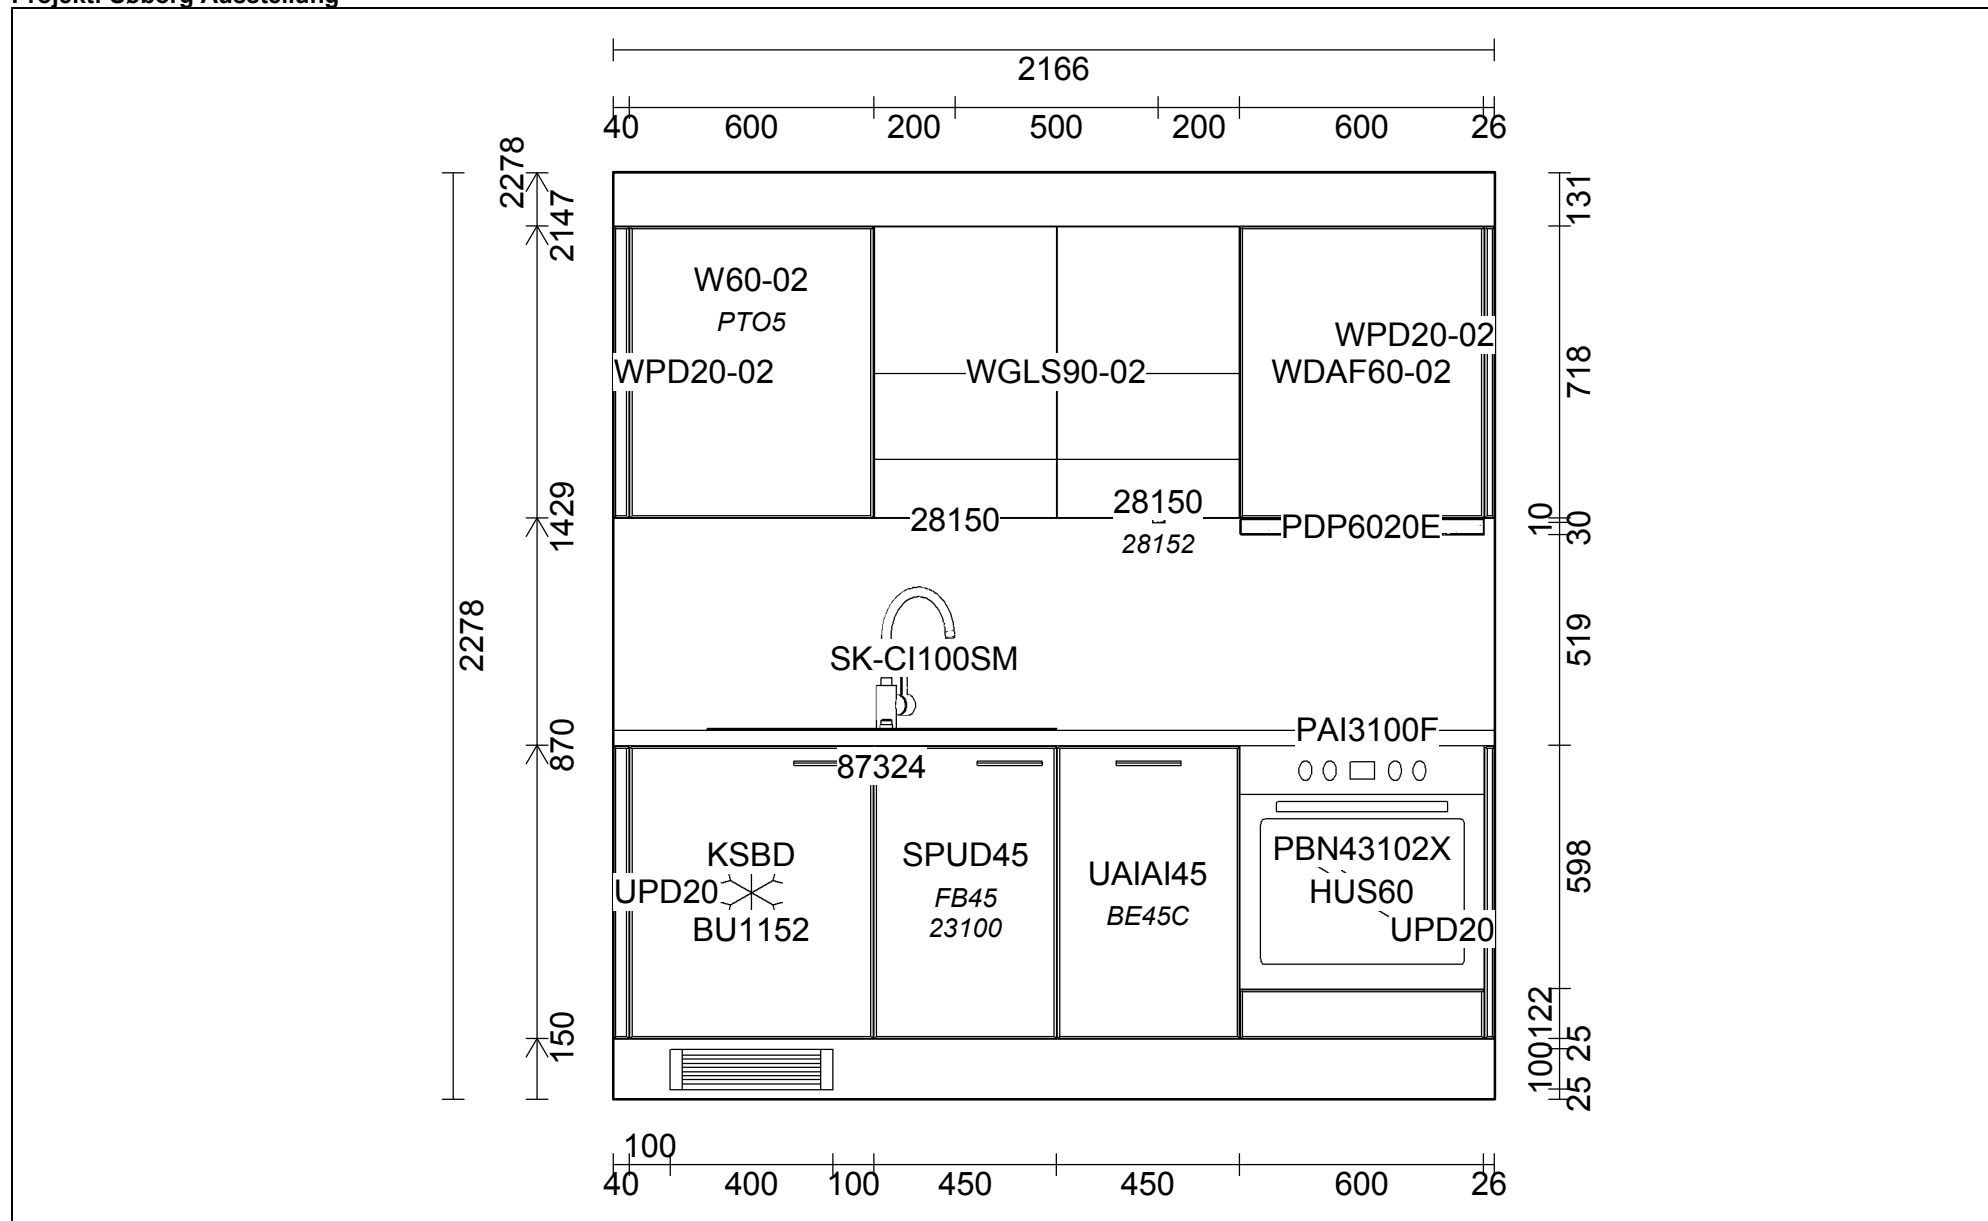

OBS: Udskriften er kun retningsgivende. Dybdemål er ekskl. skabslåger.

OBS: Udskriften er kun retningsgivende. Dybdemål er ekskl. skabslåger.

Skala: Tilpasset ramme

OBS: Udskriften er kun retningsgivende. Dybdemål er ekskl. skabslåger.

Farven på bagskantsliste :Ingen WAP

Søborg Ausstellung 2020
 Søborg Hovedgade 48

2860 Søborg
 Telefon 39695555 Fax
 Tlf. priv. 39695555 Mobil 39695555
 E-mail

Skala: Tilpasset ramme

— Kantliste

<p>Vordingborg Køkkenet A/S Langøvej 7-9, 4760 Vordingborg Telefon: Fax: CVR/SE-nr.: 15502304</p>	<p>Vordingborg Plus 2020-4 DK</p> <table> <tr> <td>Bordplader</td> <td>:KU-DM Kunststof mat, D-kant, 38mm</td> </tr> <tr> <td>Bordplade-farve</td> <td>:378 Black concrete reproduction</td> </tr> <tr> <td>Bordplade-kantudførelse</td> <td>:D Lige décor-kant mat</td> </tr> <tr> <td>Bordplade-kantfarve</td> <td>:378 Black concrete reproduction</td> </tr> <tr> <td>Bordpladekant udvendigt hjørne</td> <td>:E Firkantet</td> </tr> </table>	Bordplader	:KU-DM Kunststof mat, D-kant, 38mm	Bordplade-farve	:378 Black concrete reproduction	Bordplade-kantudførelse	:D Lige décor-kant mat	Bordplade-kantfarve	:378 Black concrete reproduction	Bordpladekant udvendigt hjørne	:E Firkantet	<p>Søborg Ausstellung 2020 Søborg Hovedgade 48</p> <p>2860 Søborg Telefon 39695555 Fax Tlf. priv. 39695555 Mobil 39695555 E-mail</p>
Bordplader	:KU-DM Kunststof mat, D-kant, 38mm											
Bordplade-farve	:378 Black concrete reproduction											
Bordplade-kantudførelse	:D Lige décor-kant mat											
Bordplade-kantfarve	:378 Black concrete reproduction											
Bordpladekant udvendigt hjørne	:E Firkantet											

Skala: Tilpasset ramme