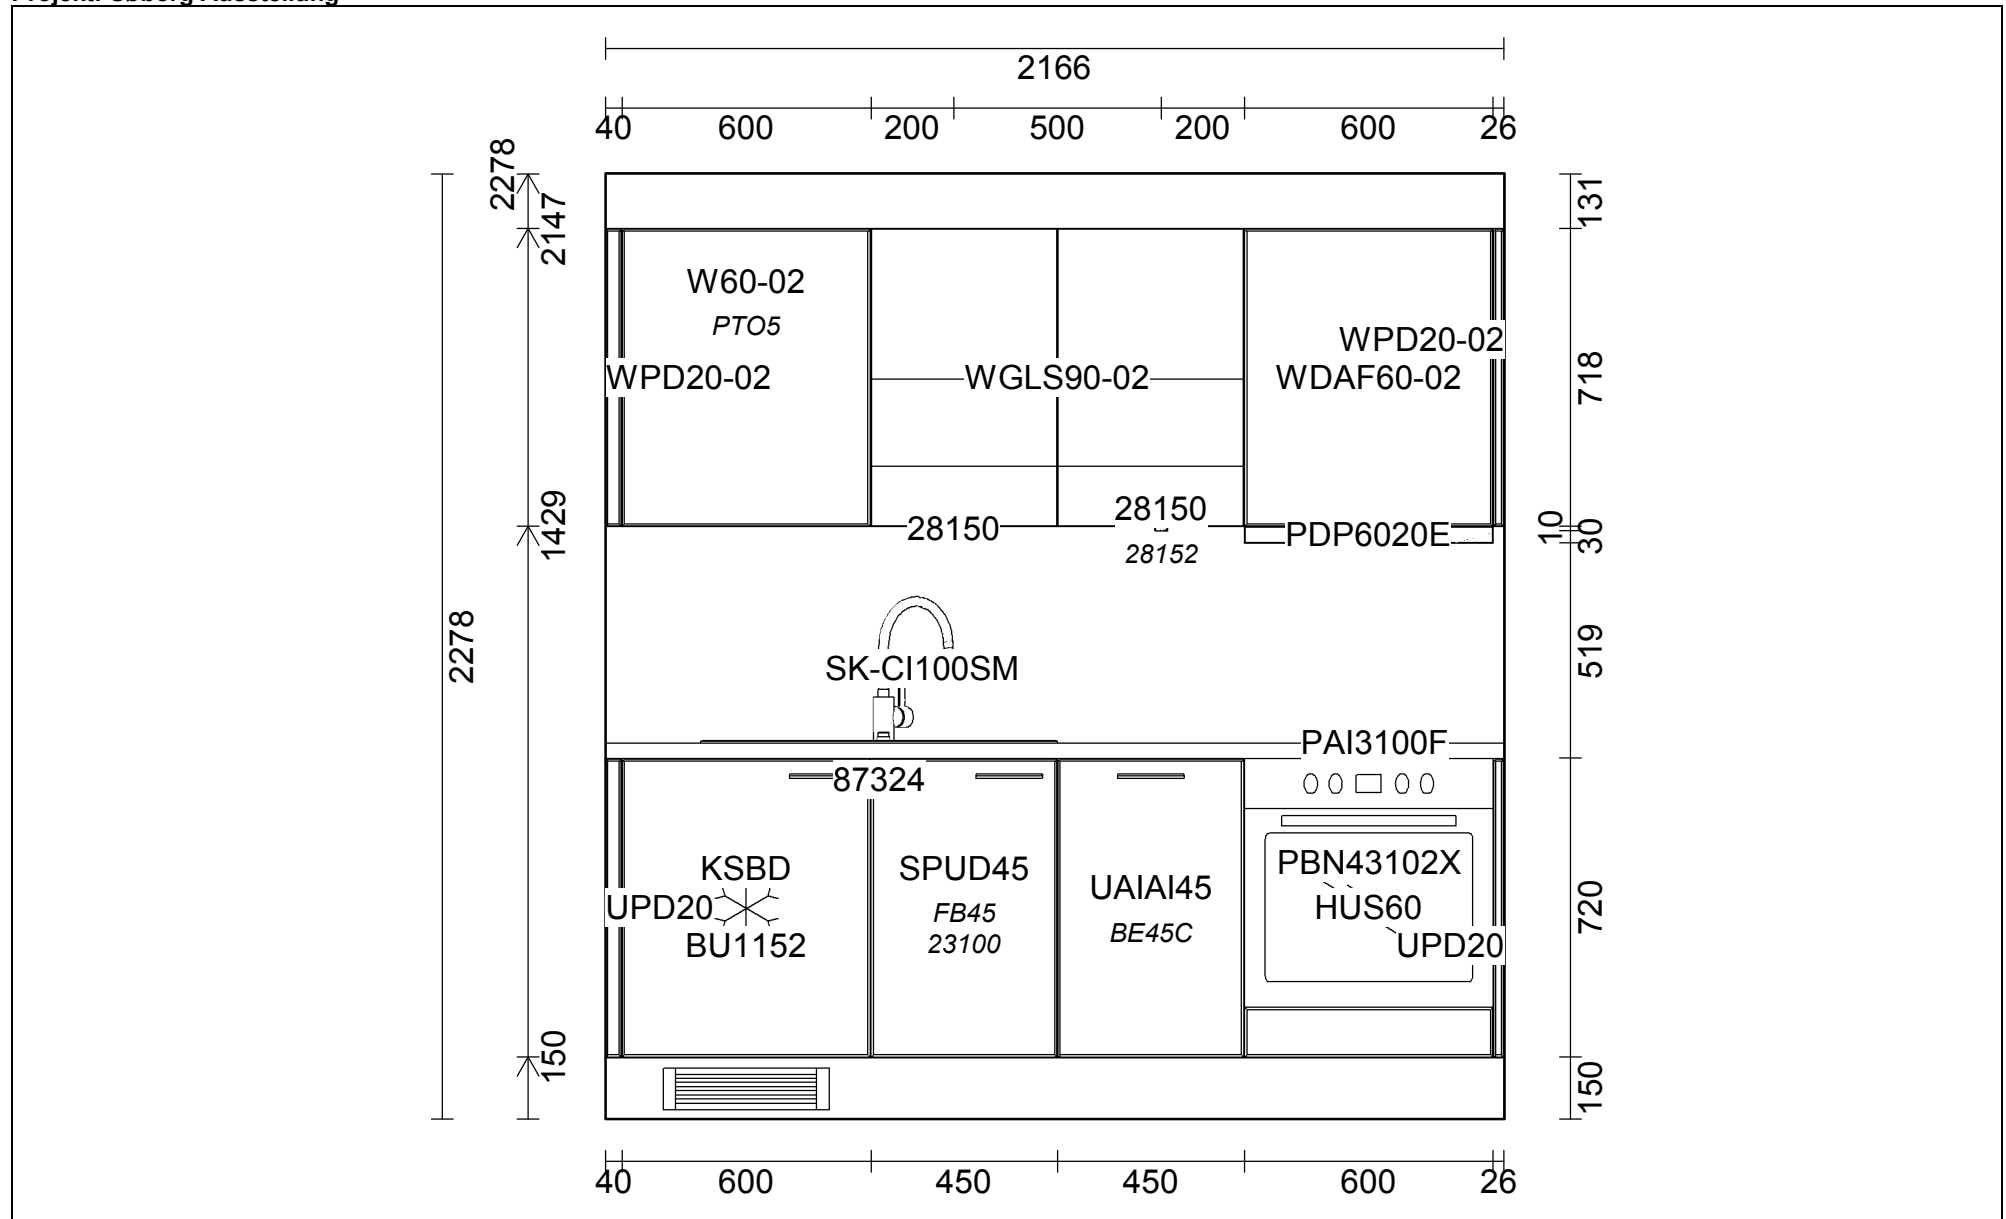

OBS: Udskriften er kun retningsgivende. Dybdemål er ekskl. skabslåger.

OBS: Udskriften er kun retningsgivende. Dybdemål er ekskl. skabslåger.

Skala: Tilpasset ramme

OBS: Udskriften er kun retningsgivende. Dybdemål er ekskl. skabslåger.

Farven på bagskantsliste :Ingen WAP

Søborg Ausstellung 2020
 Søborg Hovedgade 48

2860 Søborg
 Telefon 39695555 Fax
 Tlf. priv. 39695555 Mobil 39695555
 E-mail

Skala: Tilpasset ramme

— Kantliste

<p>Vordingborg Køkkenet A/S Langøvej 7-9, 4760 Vordingborg Telefon: Fax: CVR/SE-nr.: 15502304</p>	<p>Vordingborg Plus 2020-4 DK</p> <table> <tr> <td>Bordplader</td> <td>:KU-DM Kunststof mat, D-kant, 38mm</td> </tr> <tr> <td>Bordplade-farve</td> <td>:378 Black concrete reproduction</td> </tr> <tr> <td>Bordplade-kantudførelse</td> <td>:D Lige décor-kant mat</td> </tr> <tr> <td>Bordplade-kantfarve</td> <td>:378 Black concrete reproduction</td> </tr> <tr> <td>Bordpladekant udvendigt hjørne</td> <td>:E Firkantet</td> </tr> </table>	Bordplader	:KU-DM Kunststof mat, D-kant, 38mm	Bordplade-farve	:378 Black concrete reproduction	Bordplade-kantudførelse	:D Lige décor-kant mat	Bordplade-kantfarve	:378 Black concrete reproduction	Bordpladekant udvendigt hjørne	:E Firkantet	<p>Søborg Ausstellung 2020 Søborg Hovedgade 48</p> <p>2860 Søborg Telefon 39695555 Fax Tlf. priv. 39695555 Mobil 39695555 E-mail</p>
Bordplader	:KU-DM Kunststof mat, D-kant, 38mm											
Bordplade-farve	:378 Black concrete reproduction											
Bordplade-kantudførelse	:D Lige décor-kant mat											
Bordplade-kantfarve	:378 Black concrete reproduction											
Bordpladekant udvendigt hjørne	:E Firkantet											

Skala: Tilpasset ramme