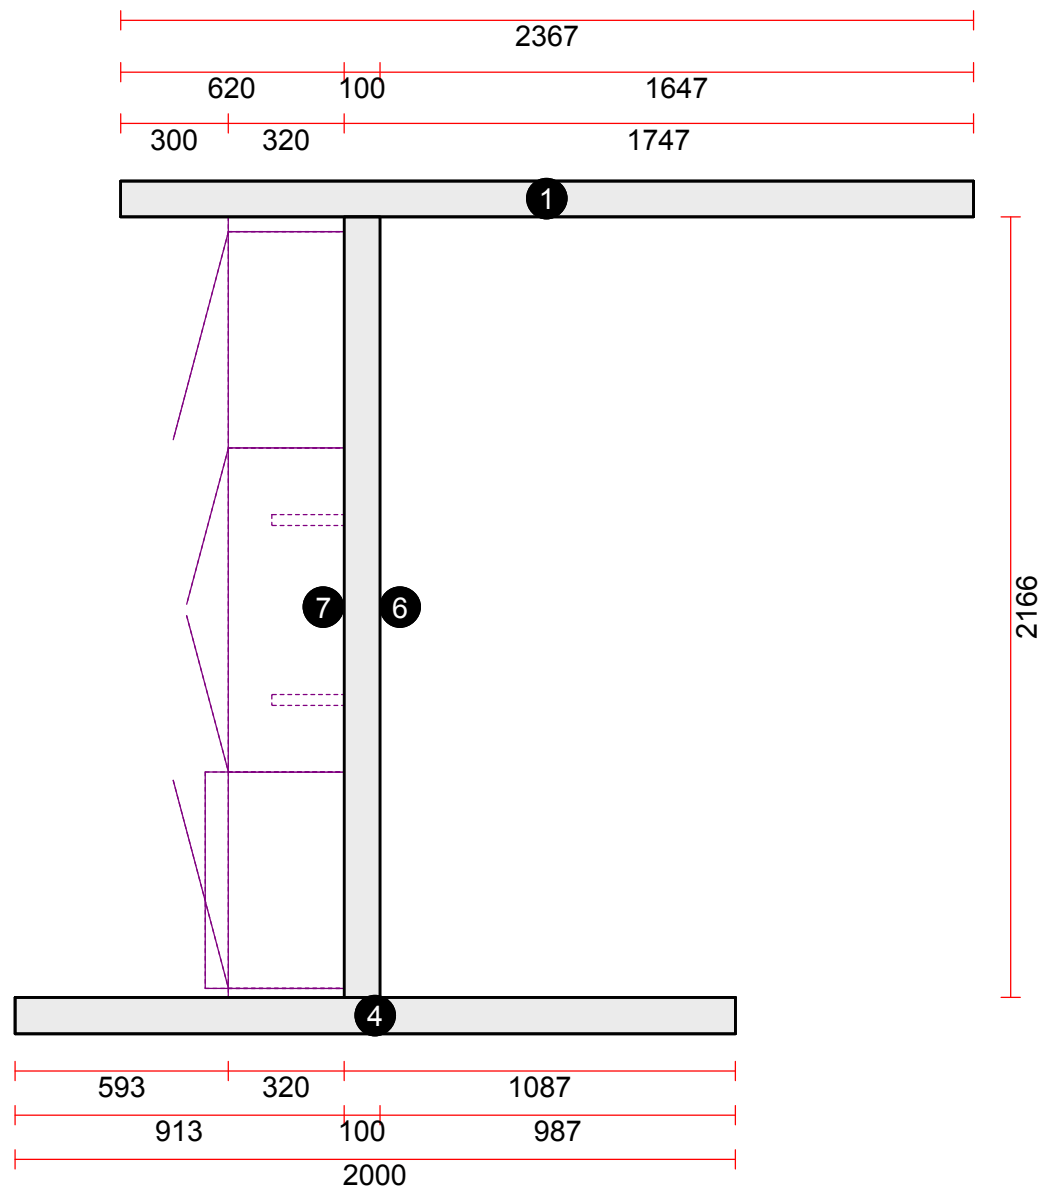

OBS: Udskriften er kun retningsgivende. Dybdemål er ekskl. skabslåger.

OBS: Udskriften er kun retningsgivende. Dybdemål er ekskl. skabslåger.

Skala: Tilpasset ramme

OBS: Udskriften er kun retningsgivende. Dybdemål er ekskl. skabslåger.

Farven på bagskantsliste :Ingen WAP

Søborg Ausstellung 2020
 Søborg Hovedgade 48

2860 Søborg
 Telefon 39695555 Fax
 Tlf. priv. 39695555 Mobil 39695555
 E-mail

Skala: Tilpasset ramme

— Kantliste

<p>Vordingborg Køkkenet A/S Langøvej 7-9, 4760 Vordingborg Telefon: Fax: CVR/SE-nr.: 15502304</p>	<p>Vordingborg Plus 2020-4 DK</p> <table> <tr> <td>Bordplader</td> <td>:KU-DM Kunststof mat, D-kant, 38mm</td> </tr> <tr> <td>Bordplade-farve</td> <td>:378 Black concrete reproduction</td> </tr> <tr> <td>Bordplade-kantudførelse</td> <td>:D Lige décor-kant mat</td> </tr> <tr> <td>Bordplade-kantfarve</td> <td>:378 Black concrete reproduction</td> </tr> <tr> <td>Bordpladekant udvendigt hjørne</td> <td>:E Firkantet</td> </tr> </table>	Bordplader	:KU-DM Kunststof mat, D-kant, 38mm	Bordplade-farve	:378 Black concrete reproduction	Bordplade-kantudførelse	:D Lige décor-kant mat	Bordplade-kantfarve	:378 Black concrete reproduction	Bordpladekant udvendigt hjørne	:E Firkantet	<p>Søborg Ausstellung 2020 Søborg Hovedgade 48</p> <p>2860 Søborg Telefon 39695555 Fax Tlf. priv. 39695555 Mobil 39695555 E-mail</p>
Bordplader	:KU-DM Kunststof mat, D-kant, 38mm											
Bordplade-farve	:378 Black concrete reproduction											
Bordplade-kantudførelse	:D Lige décor-kant mat											
Bordplade-kantfarve	:378 Black concrete reproduction											
Bordpladekant udvendigt hjørne	:E Firkantet											

Skala: Tilpasset ramme