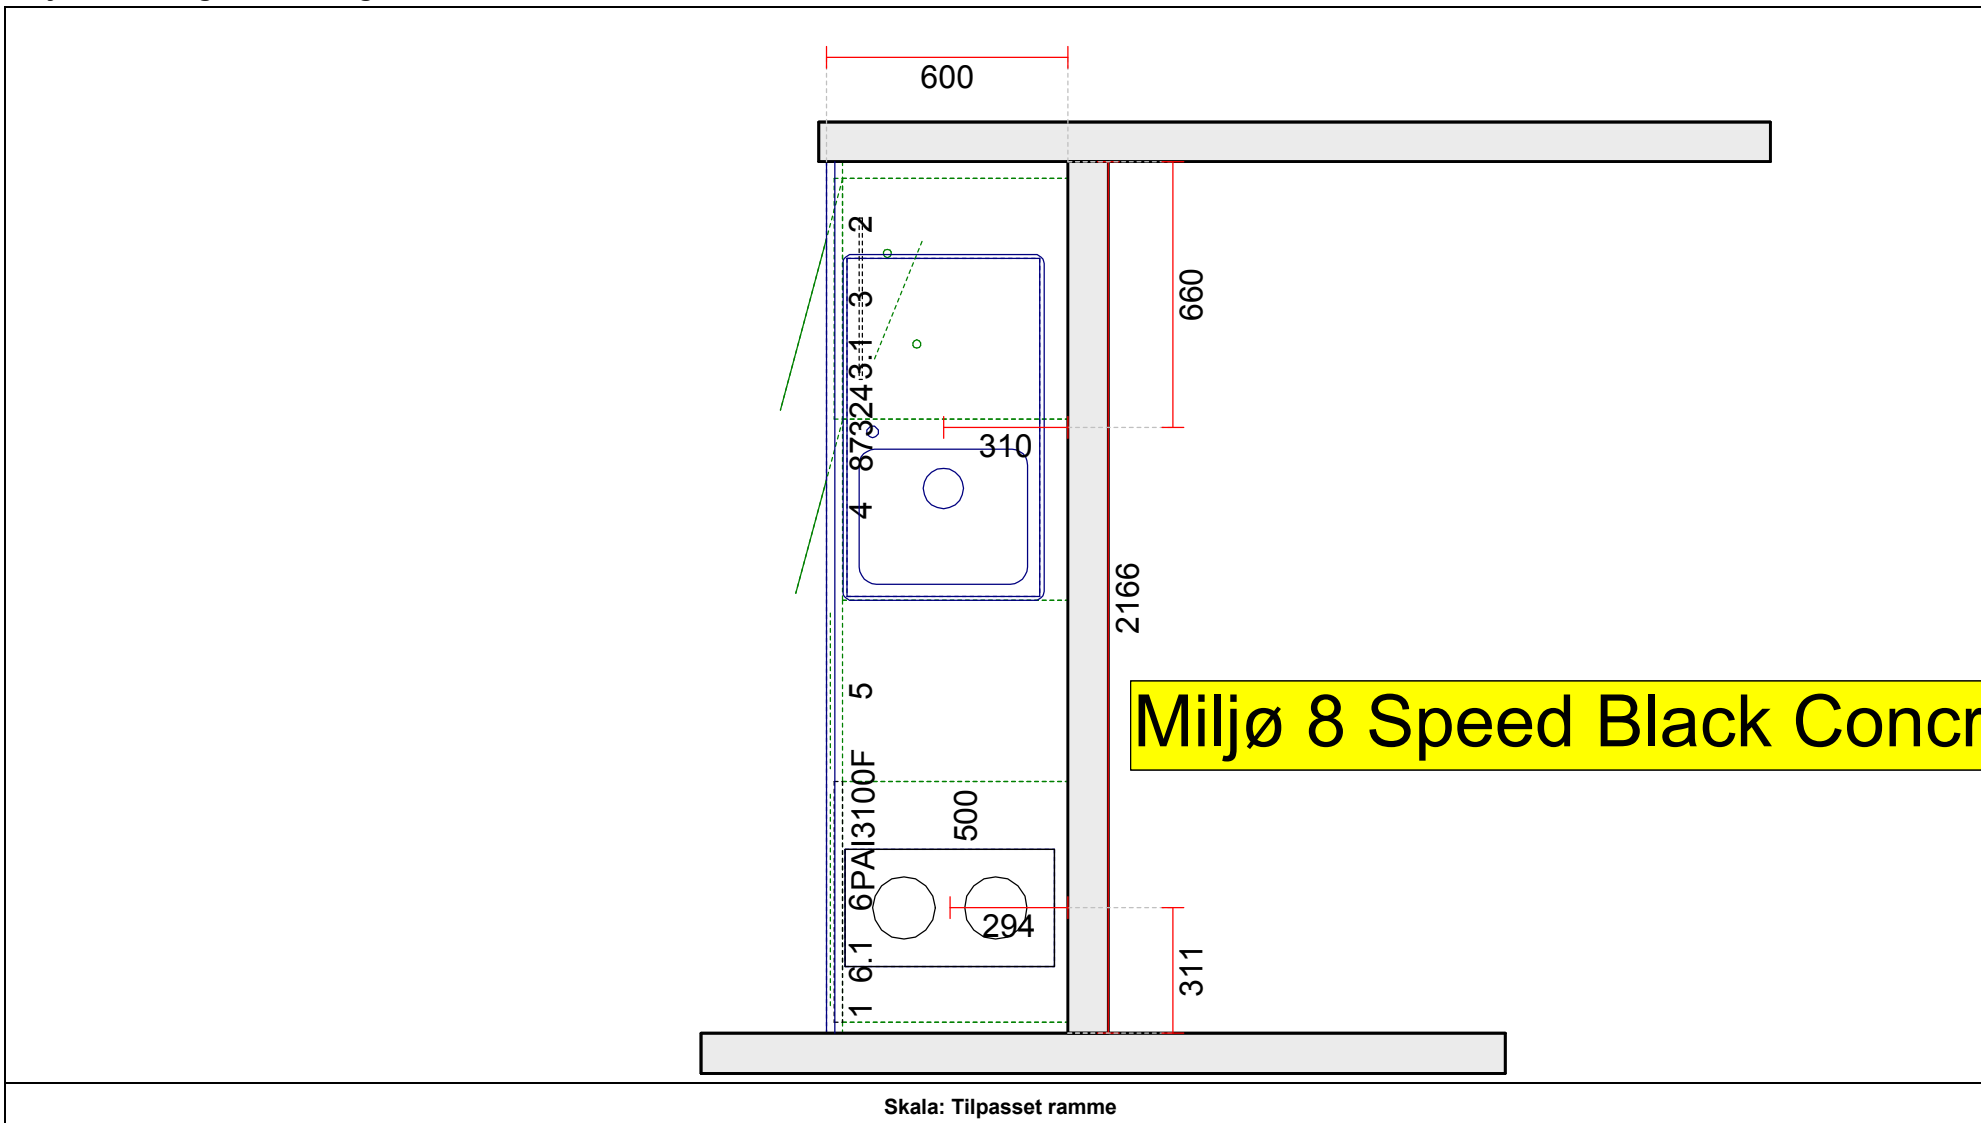

OBS: Udskriften er kun retningsgivende. Dybdemål er ekskl. skabslåger.

OBS: Udskriften er kun retningsgivende. Dybdemål er ekskl. skabslåger.

Skala: Tilpasset ramme

OBS: Udskriften er kun retningsgivende. Dybdemål er ekskl. skabslåger.

OBS: Udskriften er kun retningsgivende. Dybdemål er ekskl. skabslåger.

Vordingborg Køkkenet A/S

Langøvej 7-9,
 4760 Vordingborg
 Telefon: Fax:
 CVR/SE-nr.: 15502304

Vordingborg Plus 2020-4 DK

Bordplader :KU-DM Kunststof mat, D-kant, 38mm
 Bordplade-farve :378 Black concrete reproduction
 Bordplade-kantudførelse :D Lige décor-kant mat
 Bordplade-kantfarve :378 Black concrete reproduction
 Bordpladekant udvendigt hjørne :E Firkantet

Skala: Tilpasset ramme