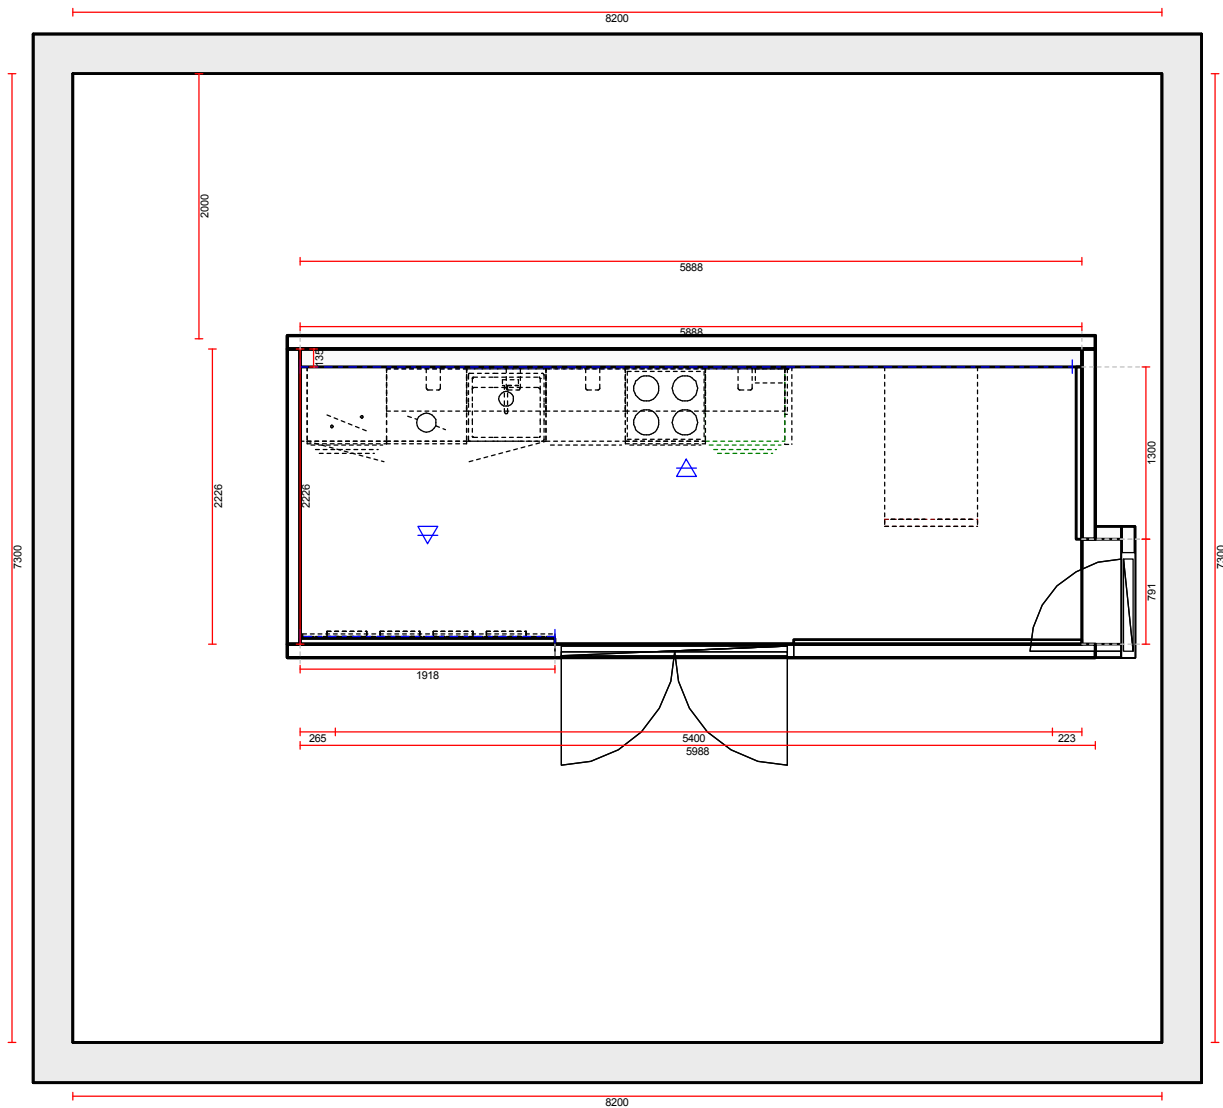

OBS: Udskriften er kun retningsgivende. Dybdemål er ekskl. skabslåger.

OBS: Udskriften er kun retningsgivende. Dybdemål er ekskl. skabslåger.

Skala: Tilpasset ramme

Vordingborg Køkkenet A/S

Langøvej 7-9,
 4760 Vordingborg
 Telefon: Fax:
 CVR/SE-nr.: 15502304

Vordingborg Plus 2018-3 DK

Bordplade :KU-DM Laminat matt, D-kant
 Bordplade décor :355 Ferro Bronze décor
 Bordplade kant udførsel :D Lige décor kant matt
 Bordplade kant farve :355 Ferro Bronze décor
 APL Kant udvendige :E Kantet
 hjørner