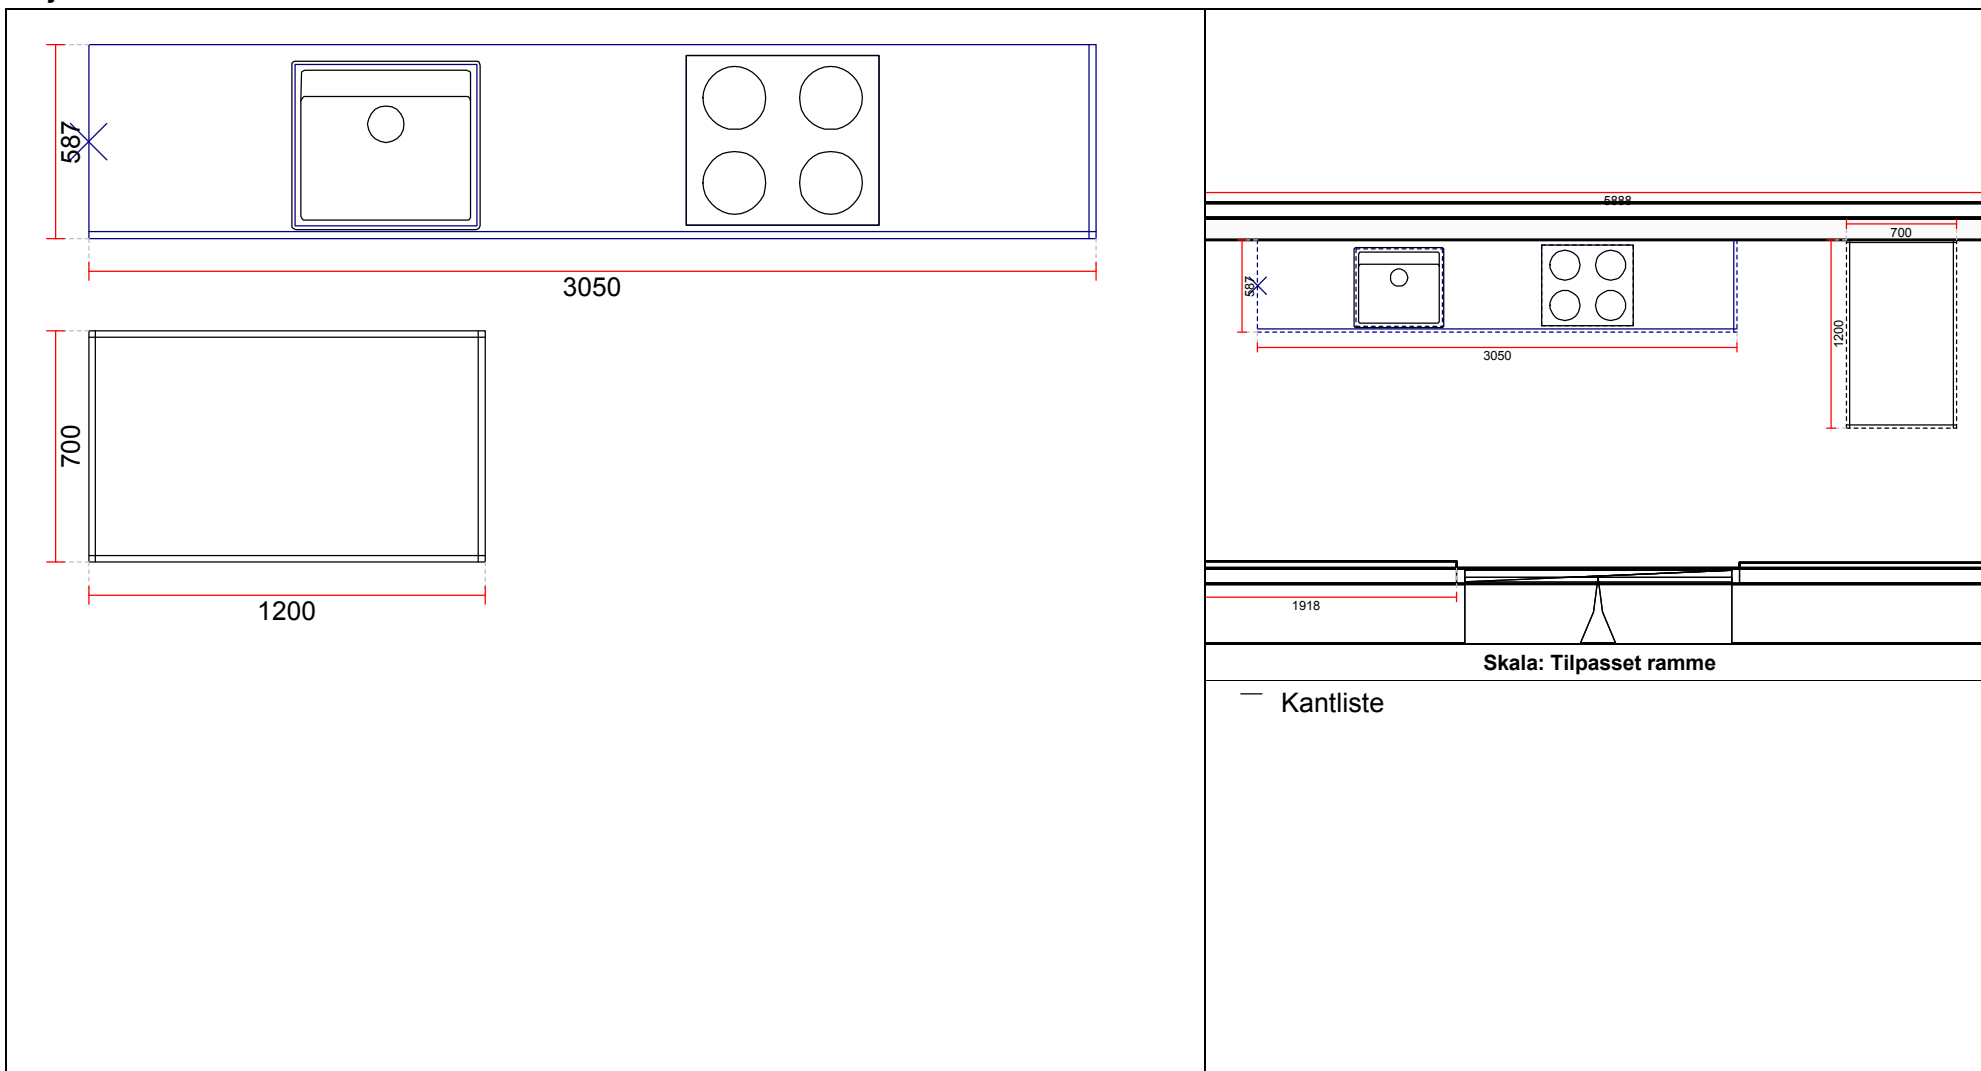

Vordingborg Køkkenet A/S Langøvej 7-9, 4760 Vordingborg Telefon: Fax: CVR/SE-nr.: 15502304	Vordingborg Plus 2018-3 DK <table> <tr> <td>Bordplade</td> <td>:KU-DM Laminat matt, D-kant</td> </tr> <tr> <td>Bordplade décor</td> <td>:355 Ferro Bronze décor</td> </tr> <tr> <td>Bordplade kant udførelse</td> <td>:D Lige décor kant matt</td> </tr> <tr> <td>Bordplade kant farve</td> <td>:355 Ferro Bronze décor</td> </tr> <tr> <td>APL Kant udvendige hjørner</td> <td>:E Kantet</td> </tr> </table>	Showtrailer <table> <tr> <td>Telefon</td> <td>Fax</td> </tr> <tr> <td>Tlf. priv.</td> <td>Mobil</td> </tr> <tr> <td>E-mail</td> <td></td> </tr> </table>