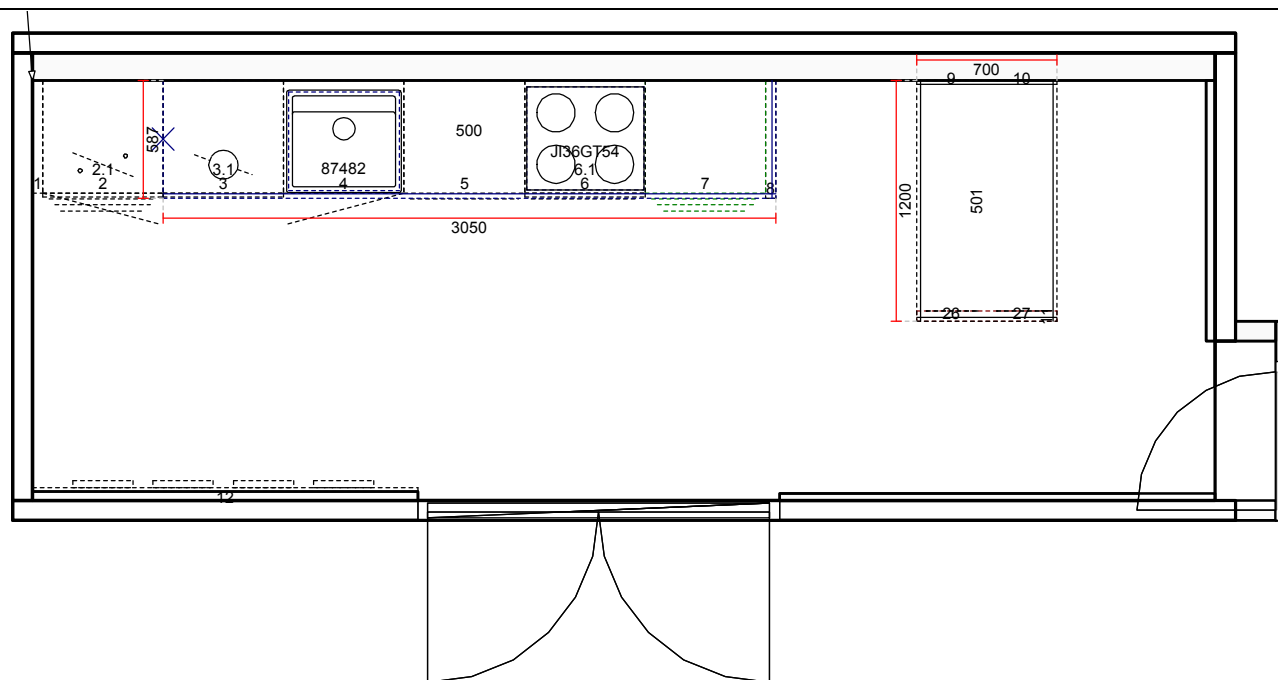

OBS: Udskriften er kun retningsgivende. Dybdemål er ekskl. skabslåger.

OBS: Udskriften er kun retningsgivende. Dybdemål er ekskl. skabslåger.

Skala: Tilpasset ramme

Vordingborg Køkkenet A/S

Langøvej 7-9,
 4760 Vordingborg
 Telefon: Fax:
 CVR/SE-nr.: 15502304

Vordingborg Plus 2018-3 DK

Bordplade :KU-DM Laminat matt, D-kant
 Bordplade décor :355 Ferro Bronze décor
 Bordplade kant udførsel :D Lige décor kant matt
 Bordplade kant farve :355 Ferro Bronze décor
 APL Kant udvendige :E Kantet
 hjørner