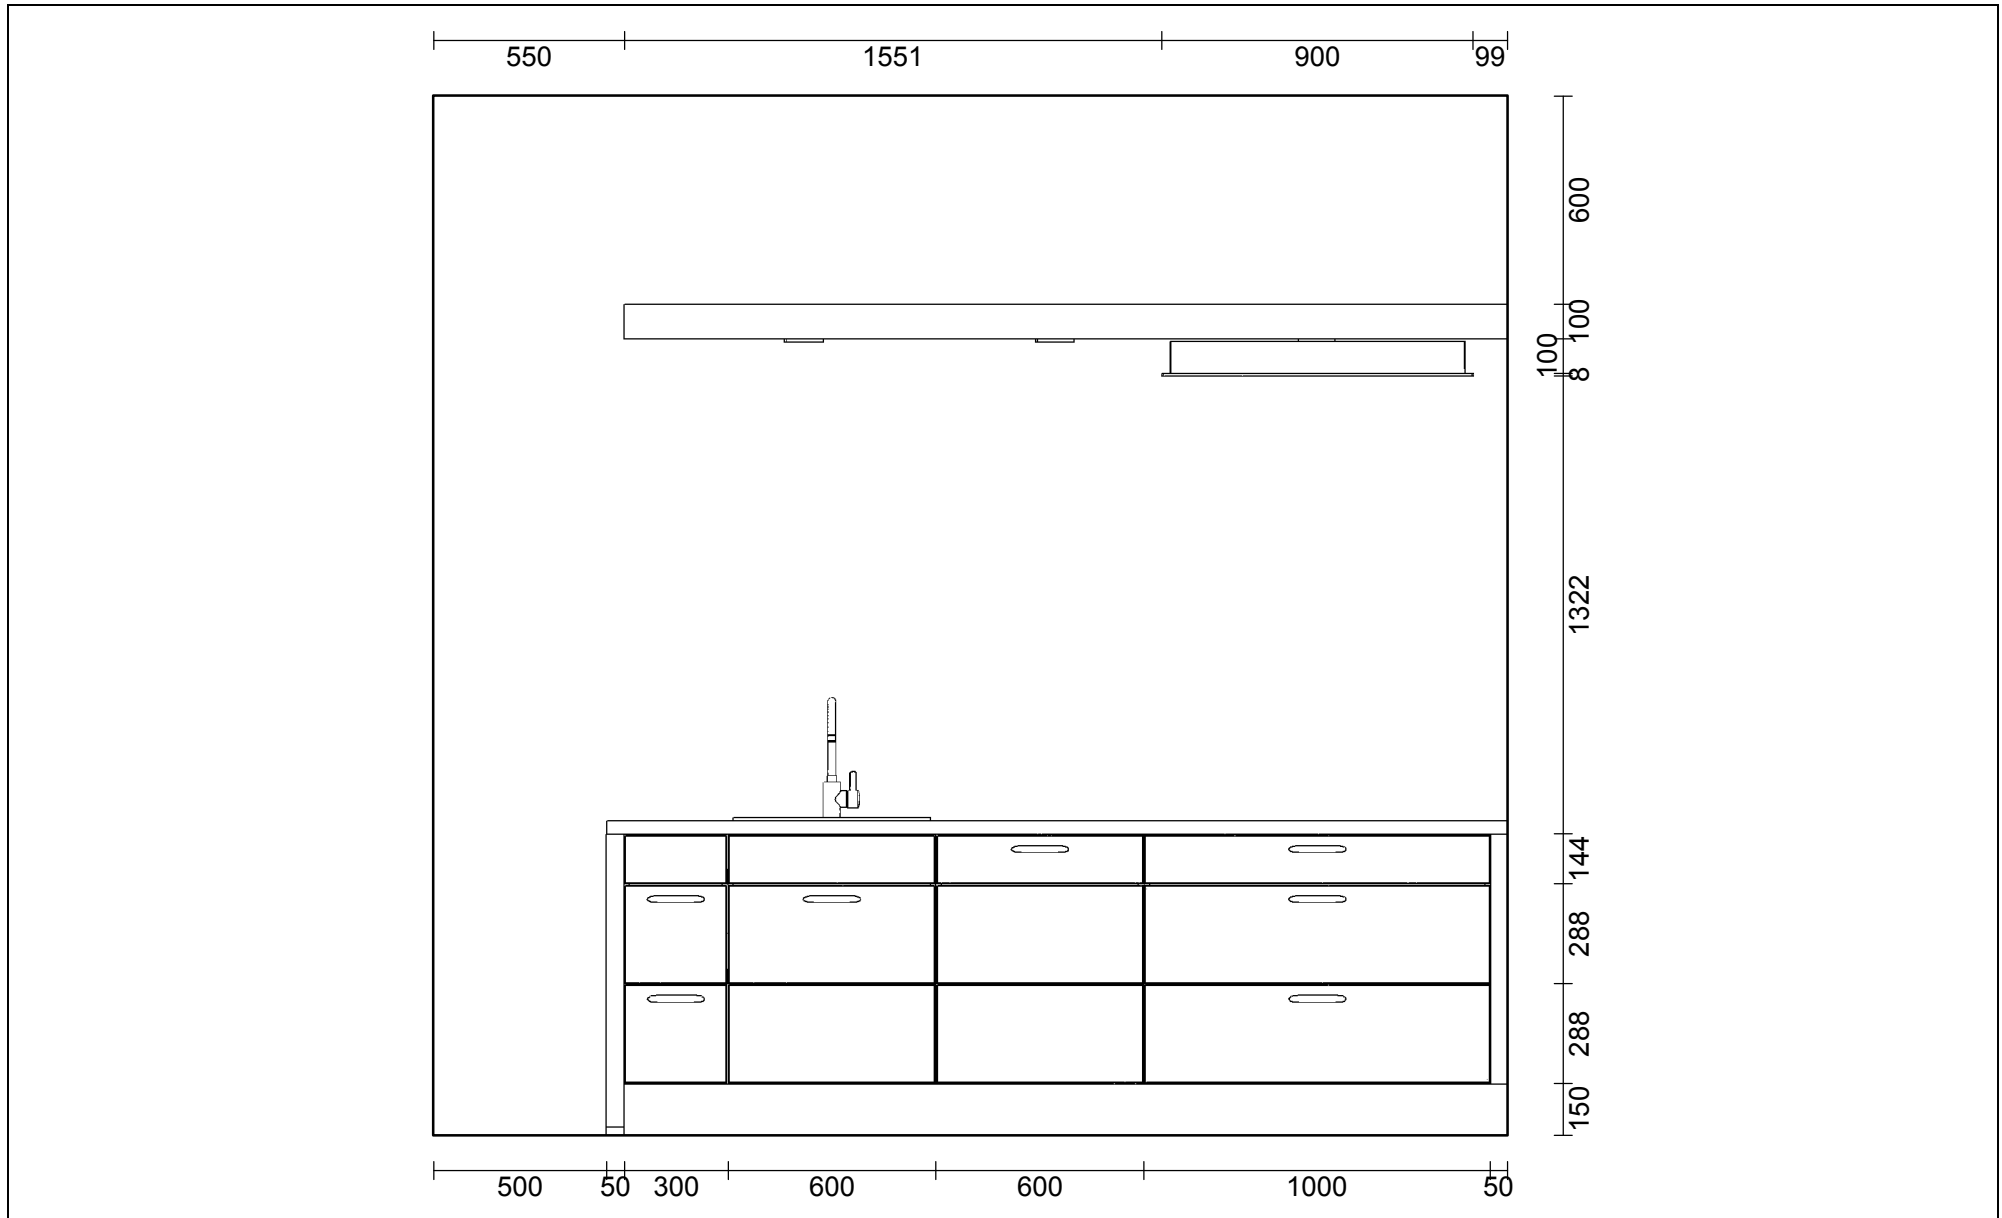

OBS: Udskriften er kun retningsgivende. Dybdemål er ekskl. skabslåger.

OBS: Udskriften er kun retningsgivende. Dybdemål er ekskl. skabslåger.

OBS: Udskriften er kun retningsgivende. Dybdemål er ekskl. skabslåger.

Skala: Tilpasset ramme