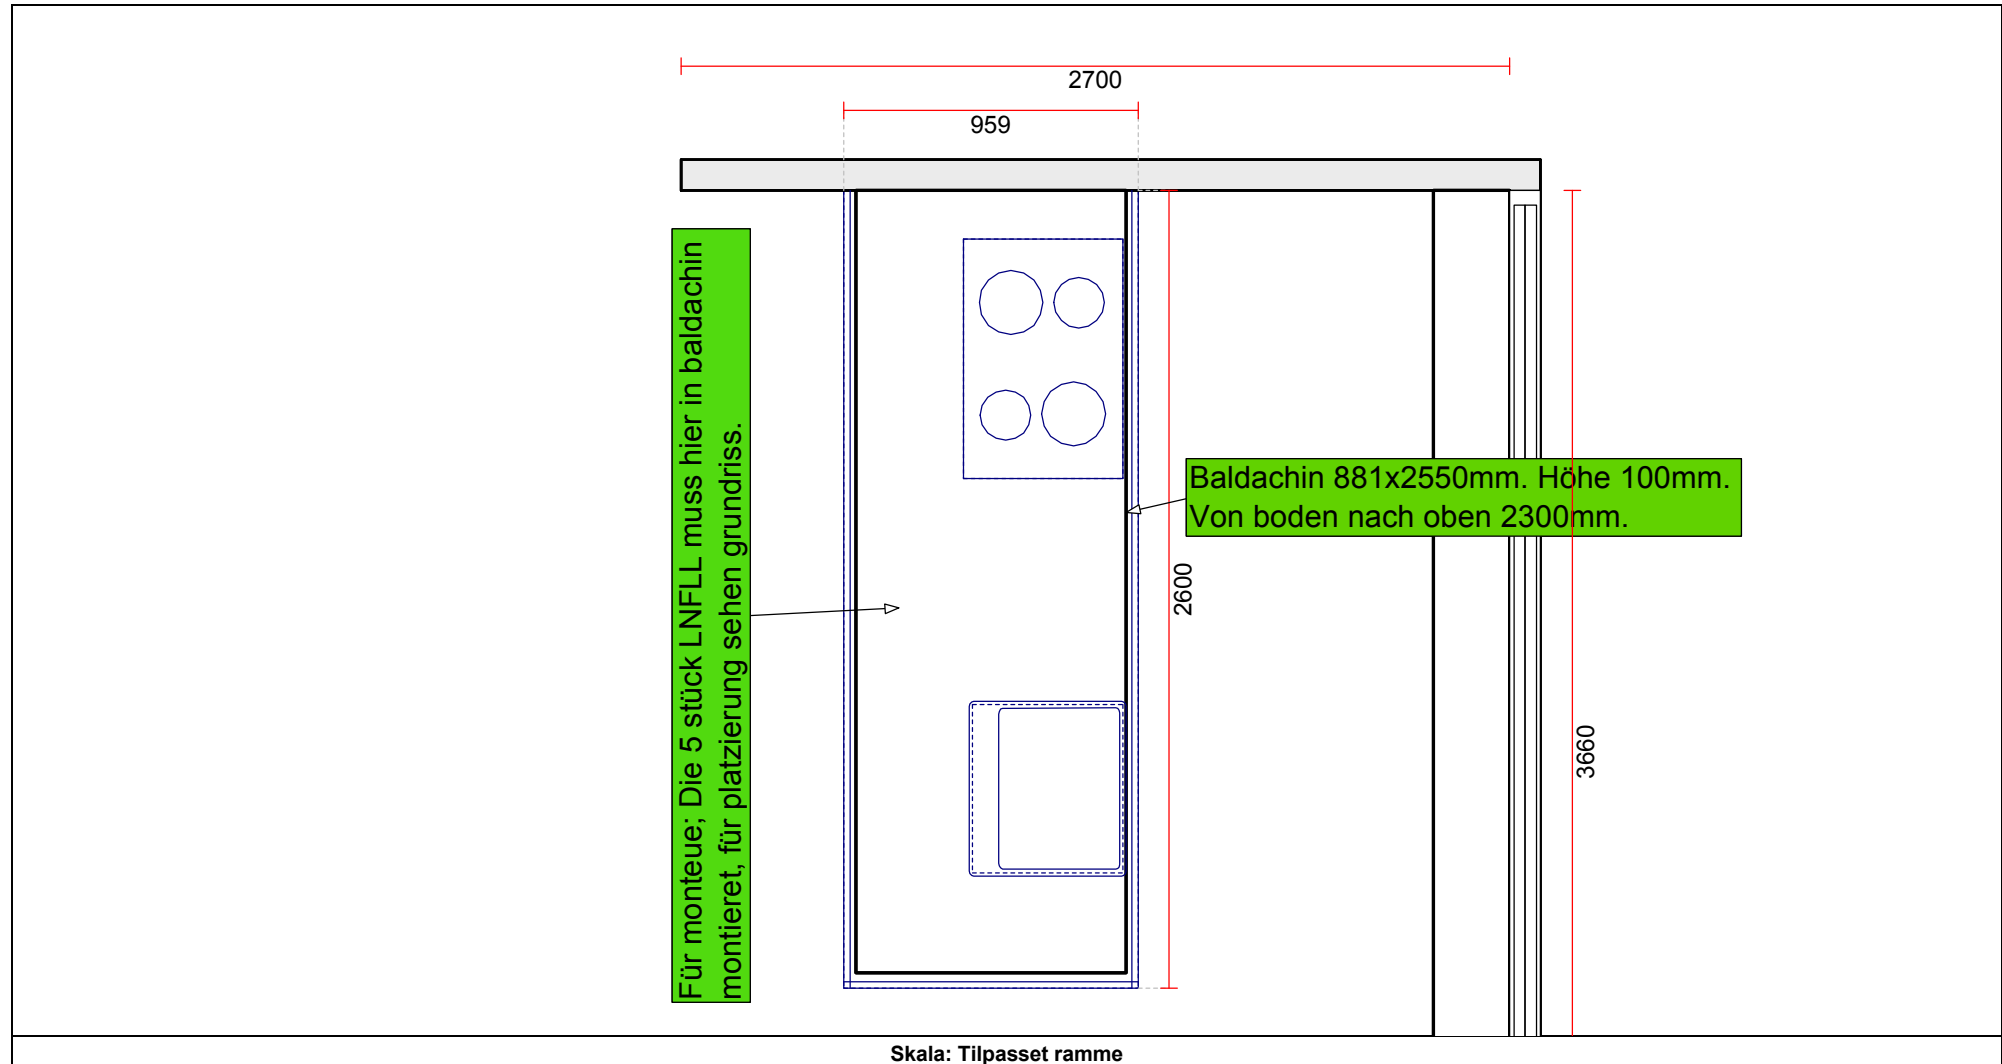

OBS: Udskriften er kun retningsgivende. Dybdemål er ekskl. skabslåger.

OBS: Udskriften er kun retningsgivende. Dybdemål er ekskl. skabslåger.

OBS: Udskriften er kun retningsgivende. Dybdemål er ekskl. skabslåger.

Skala: Tilpasset ramme