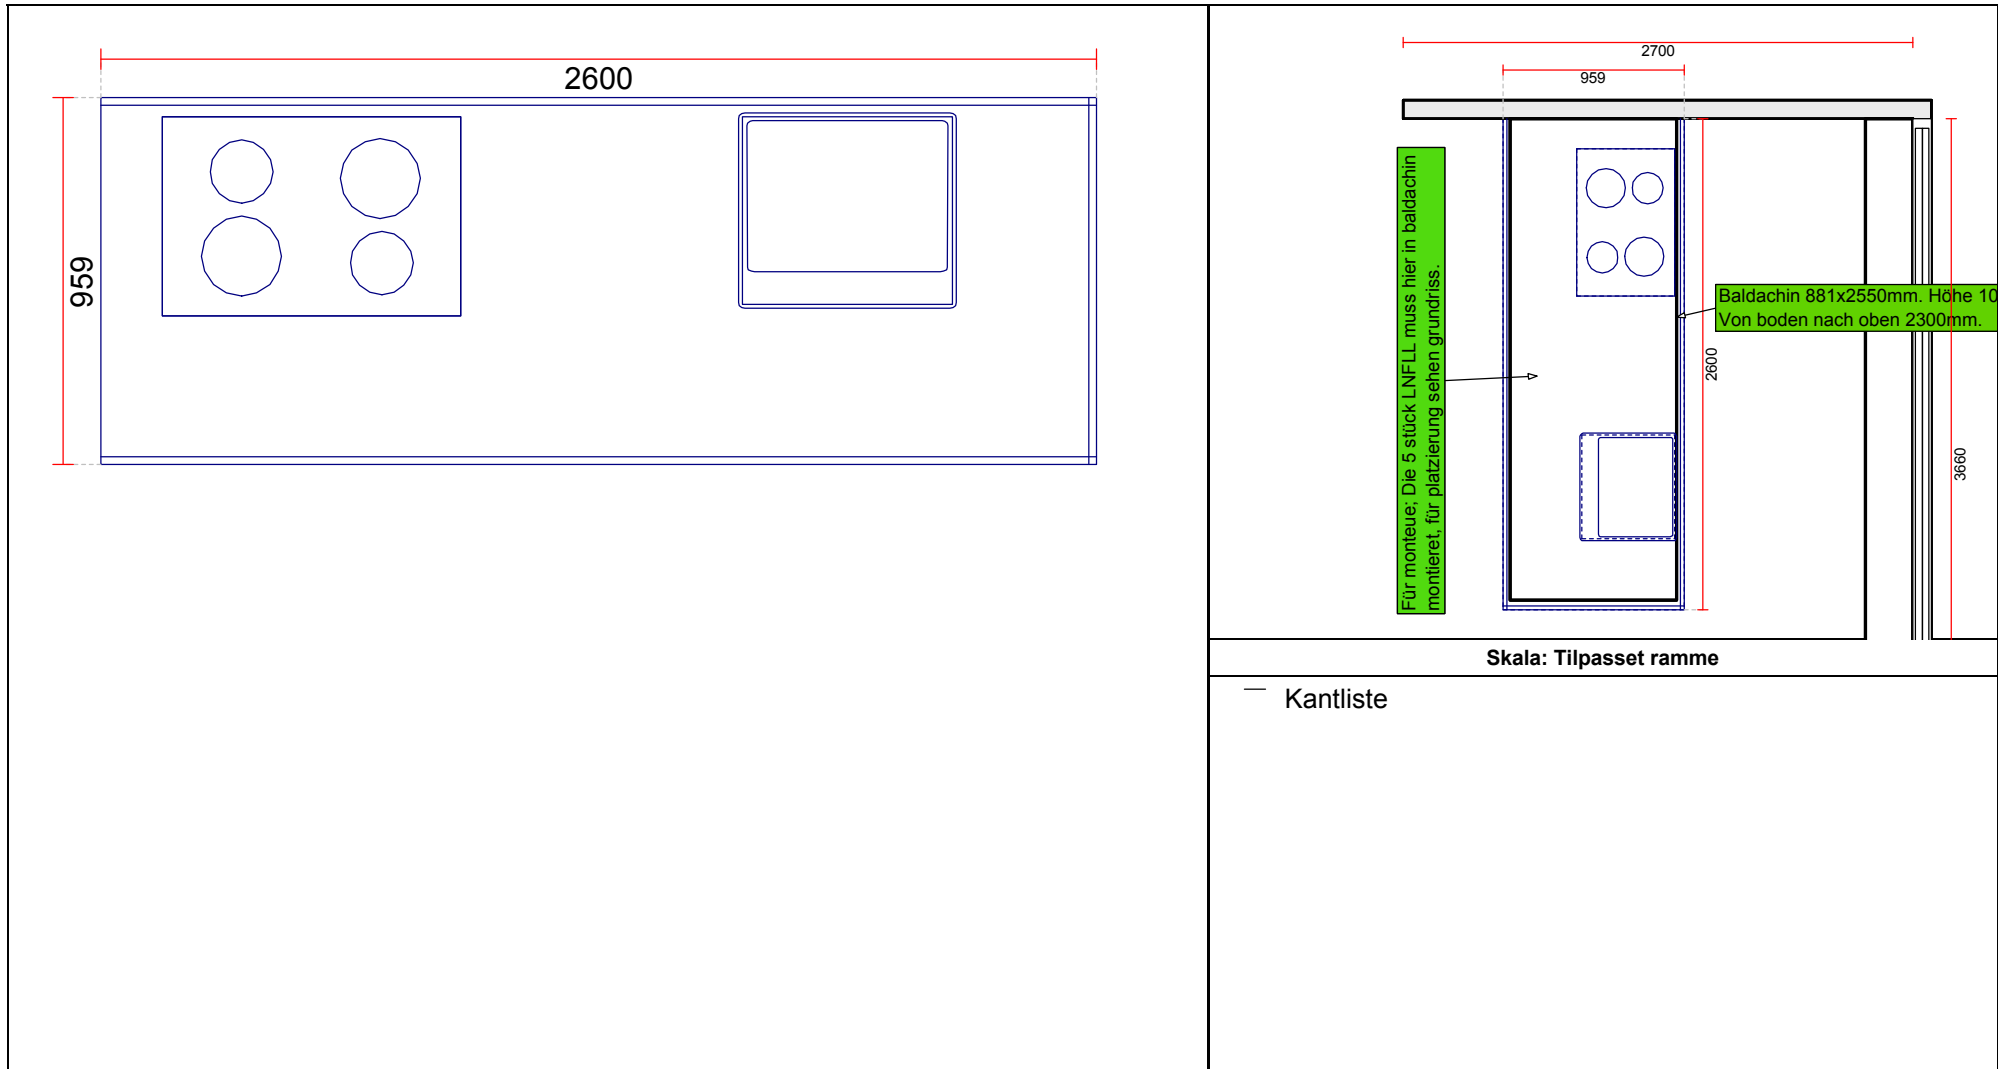

Vordingborg Køkkenet A/S Langøvej 7-9, 4760 Vordingborg Telefon: 55352517 Fax: 55372104 CVR/SE-nr.: 15502304	Vordingborg Plus 2014-6 DK Bordplade :KU-DM Laminat mat, D-kant APL Bordplade decór :225 Stem oak reproduction APL Bordplade kant :D lige decór-kant mat udførsel APL Bordplade kant :225 Stem oak reproduction	Vesterport udstillinger. Telefon Fax Tlf. priv. Mobil