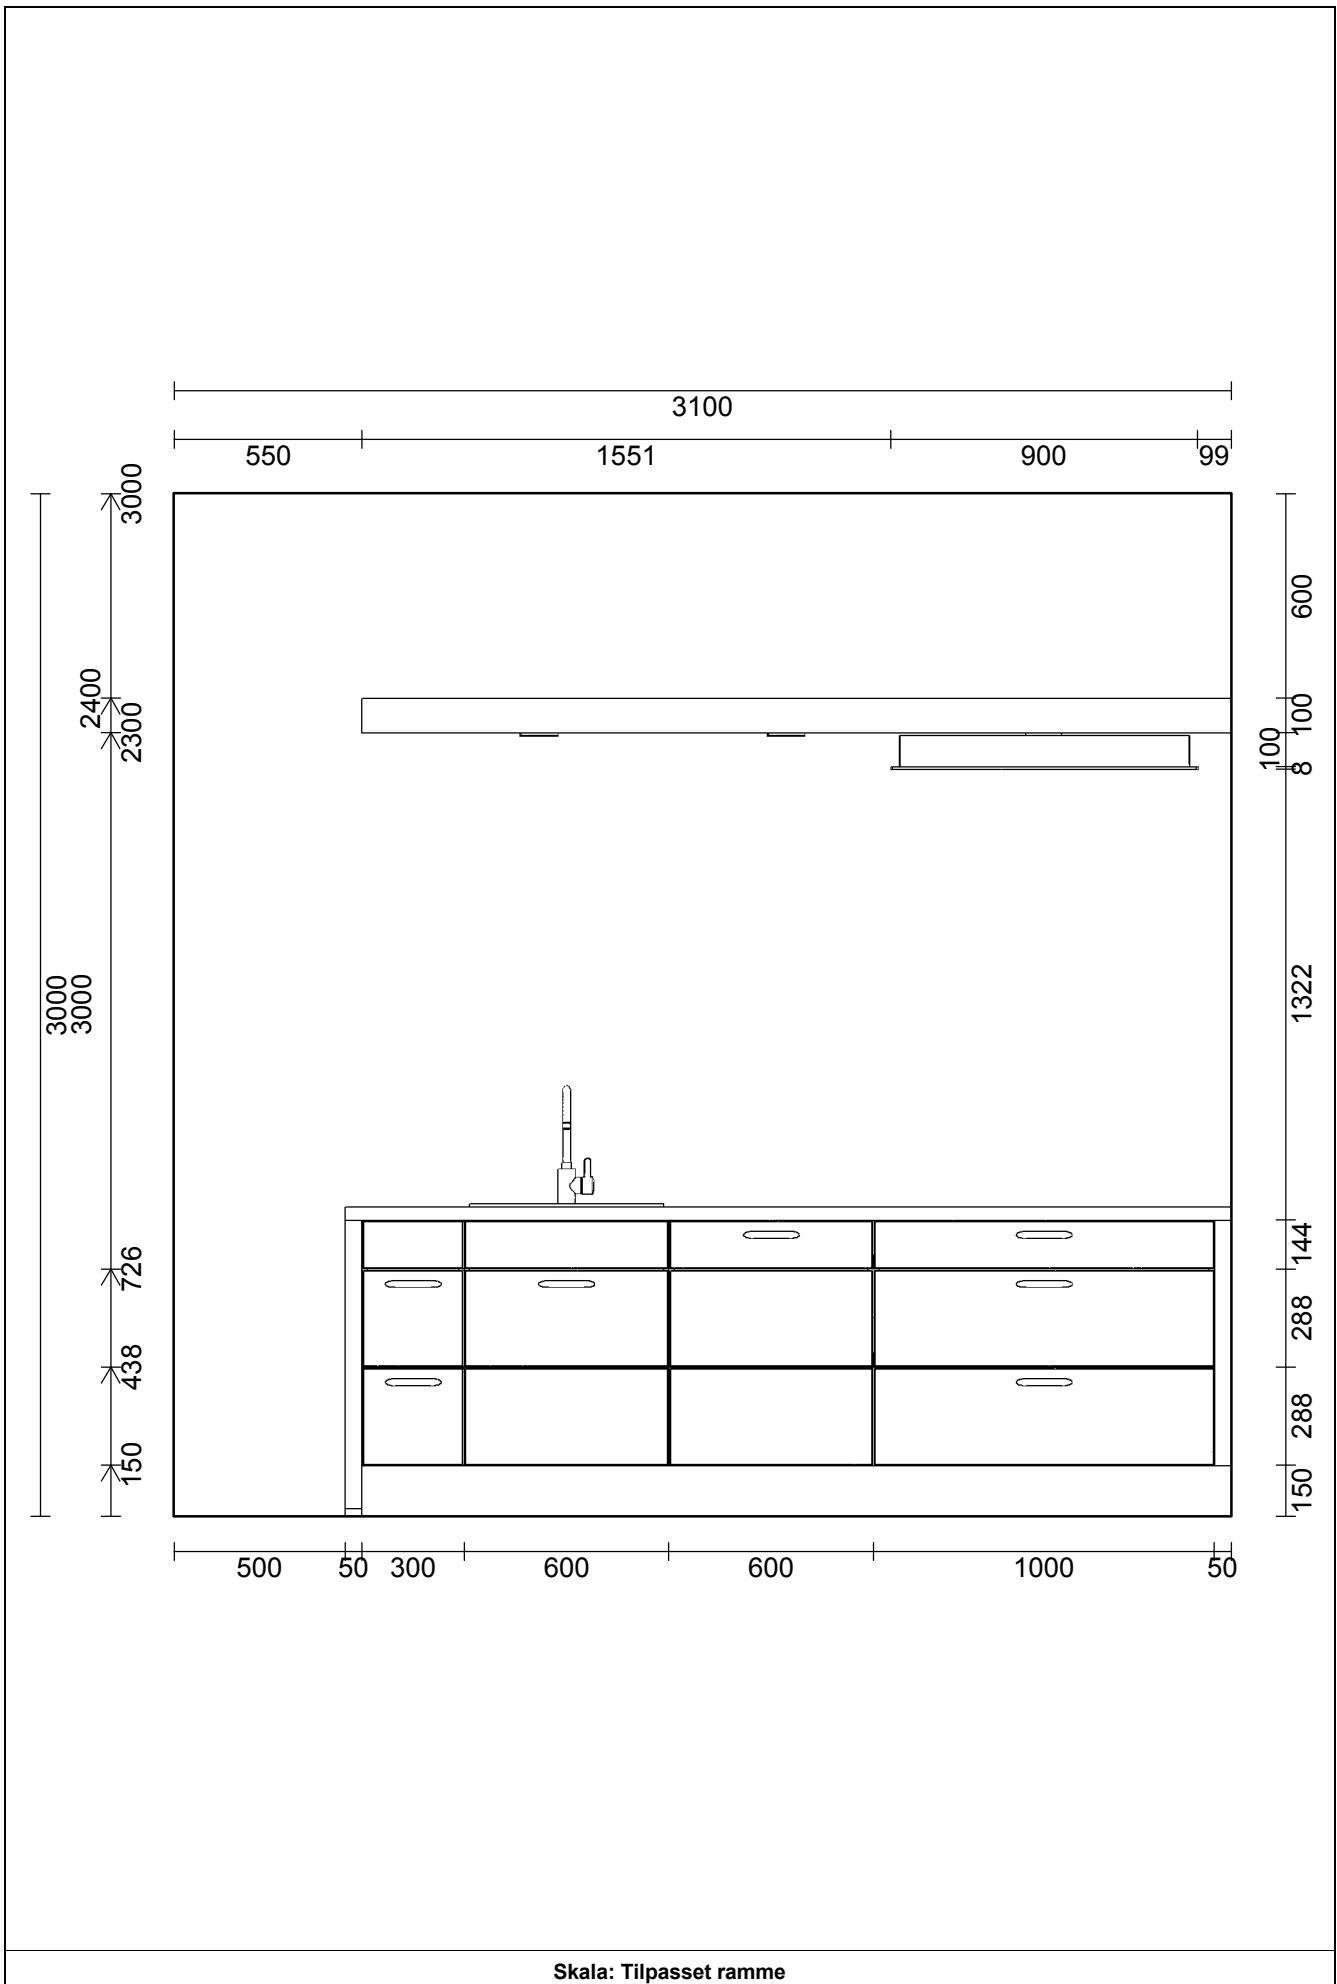

OBS: Udskriften er kun retningsgivende. Dybdemål er ekskl. skabslåger.

OBS: Udskriften er kun retningsgivende. Dybdemål er ekskl. skabslåger.

OBS: Udskriften er kun retningsgivende. Dybdemål er ekskl. skabslåger.

Skala: Tilpasset ramme