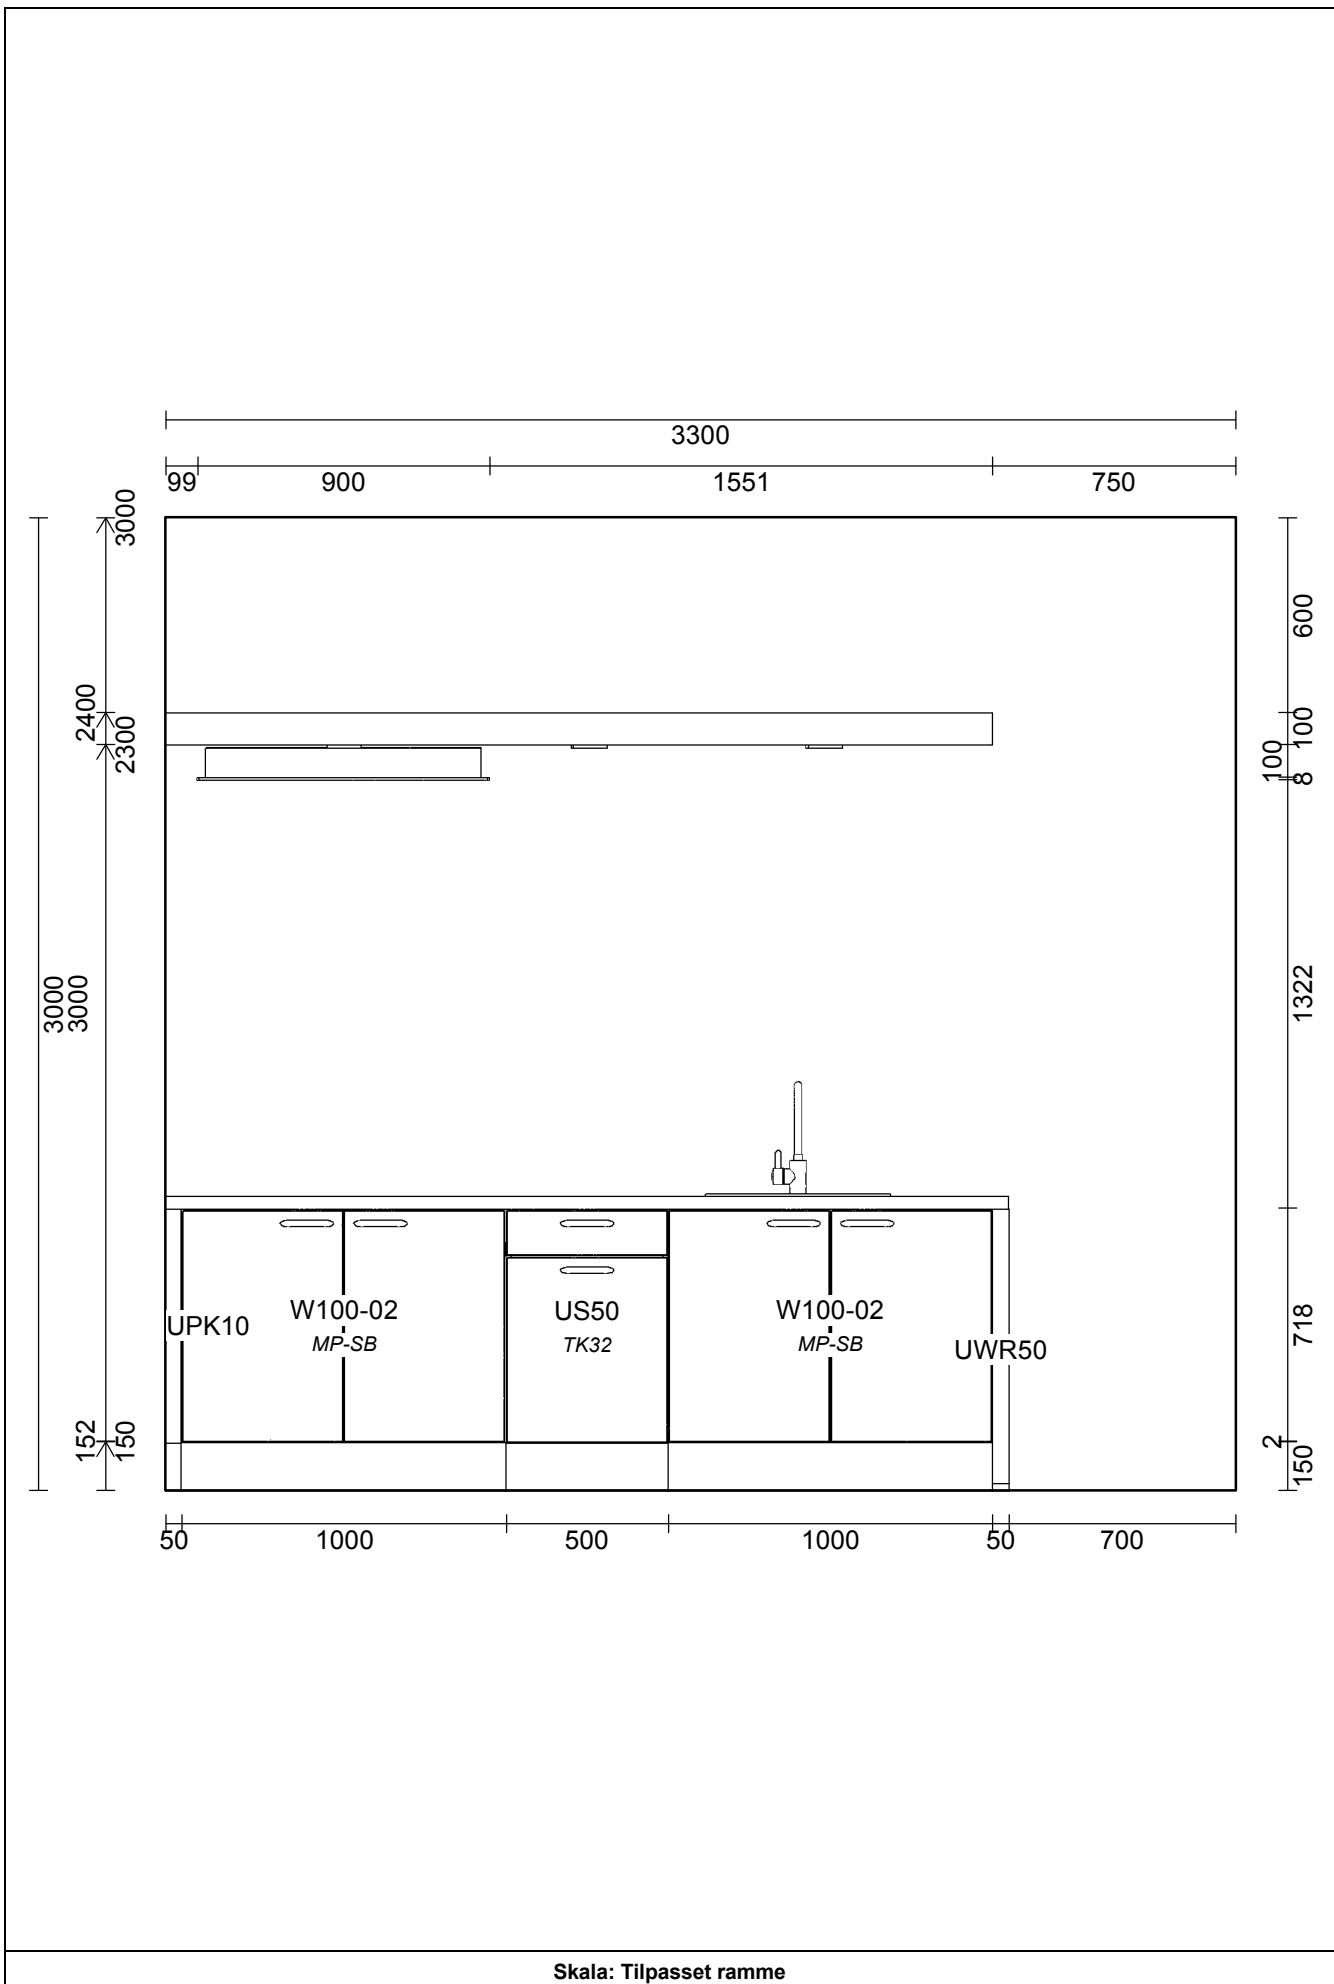

OBS: Udskriften er kun retningsgivende. Dybdemål er ekskl. skabslåger.

OBS: Udskriften er kun retningsgivende. Dybdemål er ekskl. skabslåger.

OBS: Udskriften er kun retningsgivende. Dybdemål er ekskl. skabslåger.

Skala: Tilpasset ramme