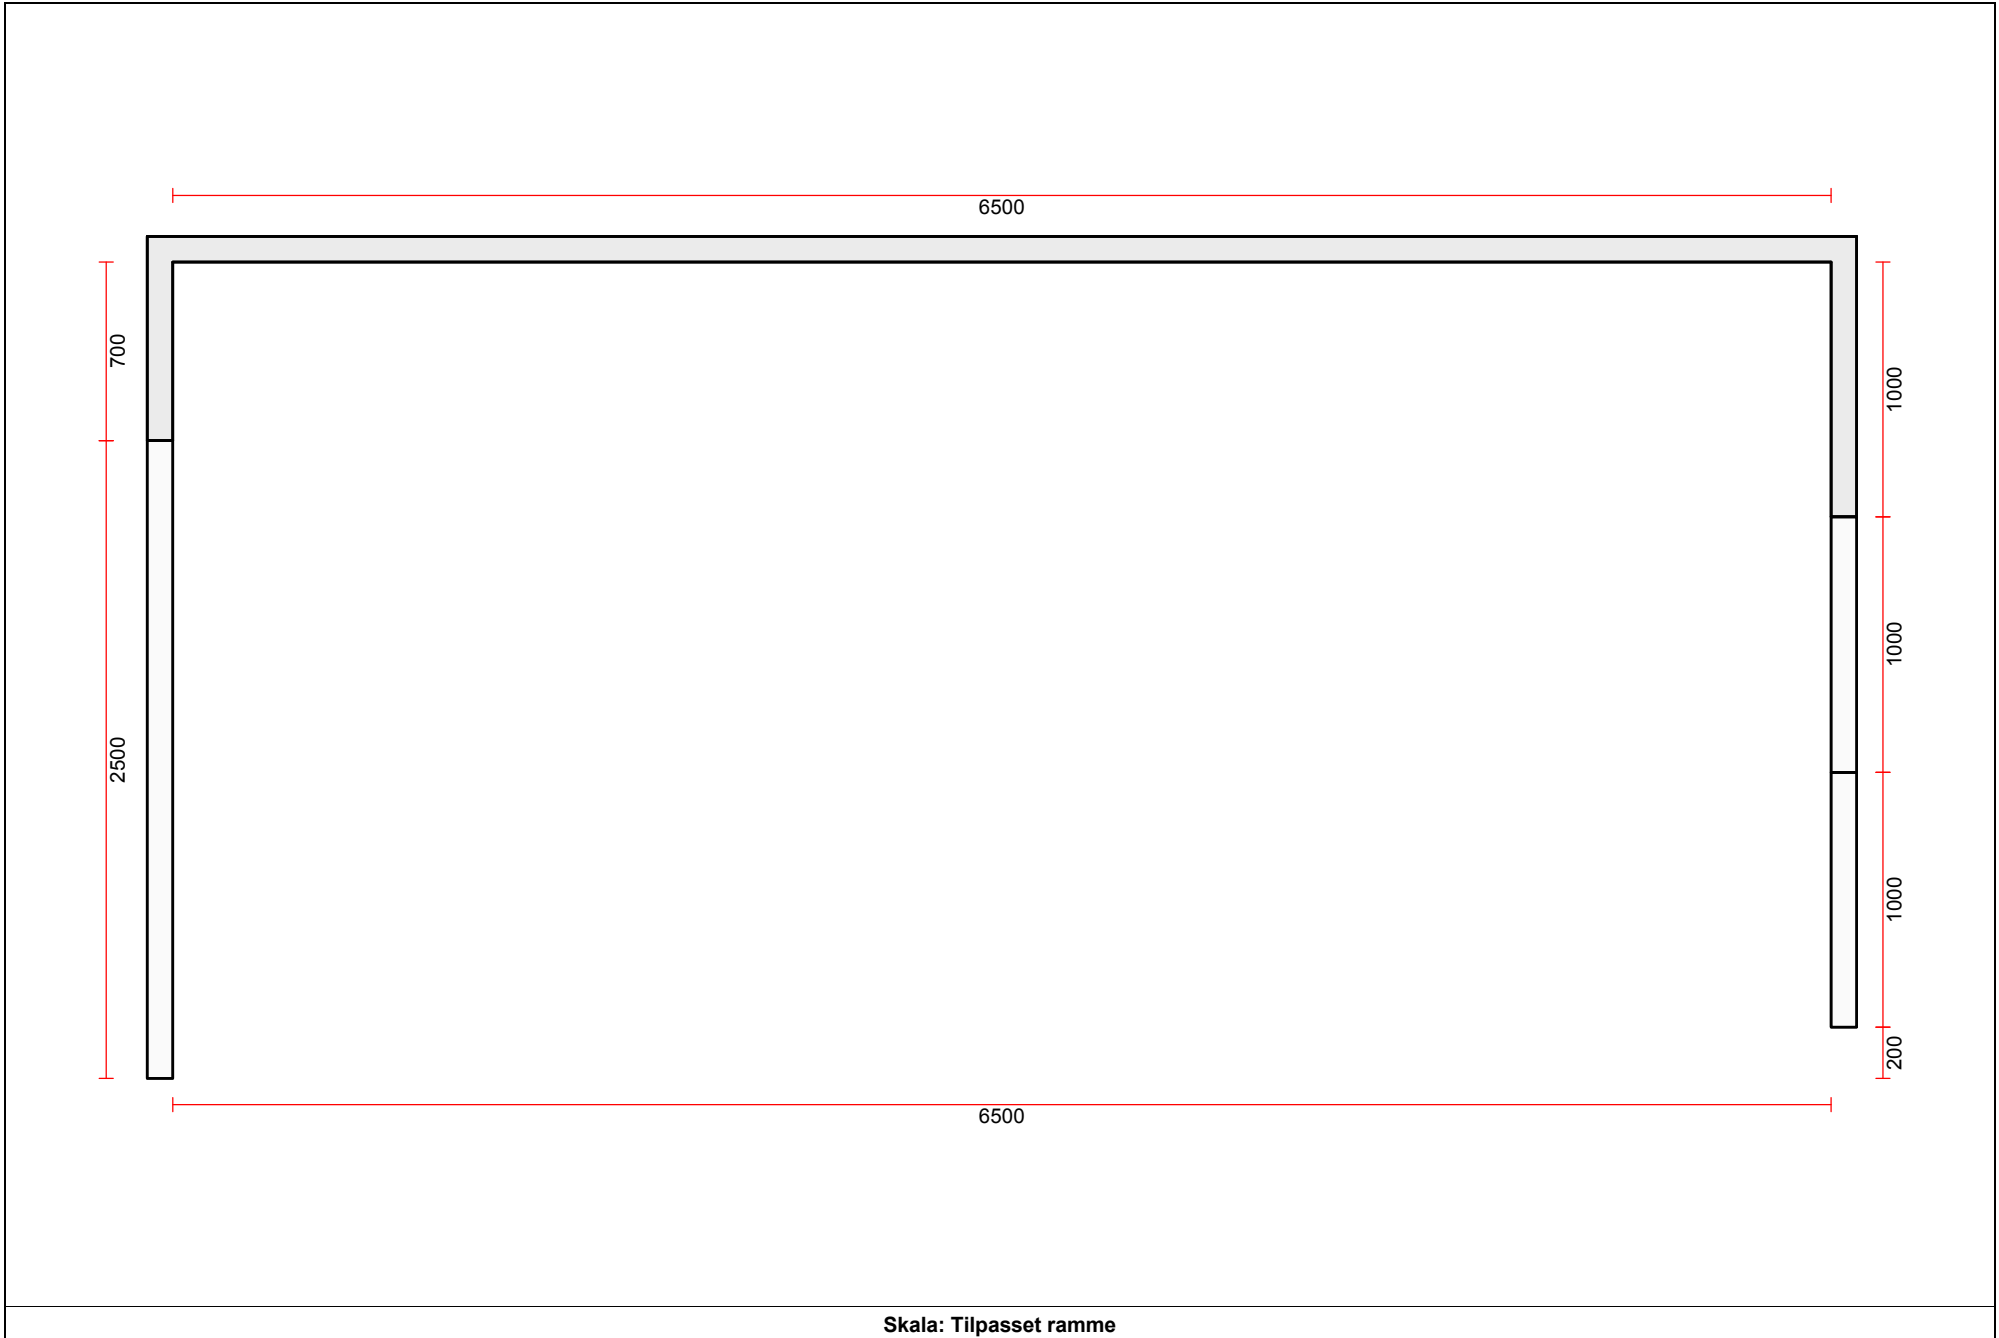

OBS: Udskriften er kun retningsgivende. Dybdemål er ekskl. skabslåger.

OBS: Udskriften er kun retningsgivende. Dybdemål er ekskl. skabslåger.

Skala: Tilpasset ramme

OBS: Udskriften er kun retningsgivende. Dybdemål er ekskl. skabslåger.

OBS: Udskriften er kun retningsgivende.

Skala: Tilpasset ramme