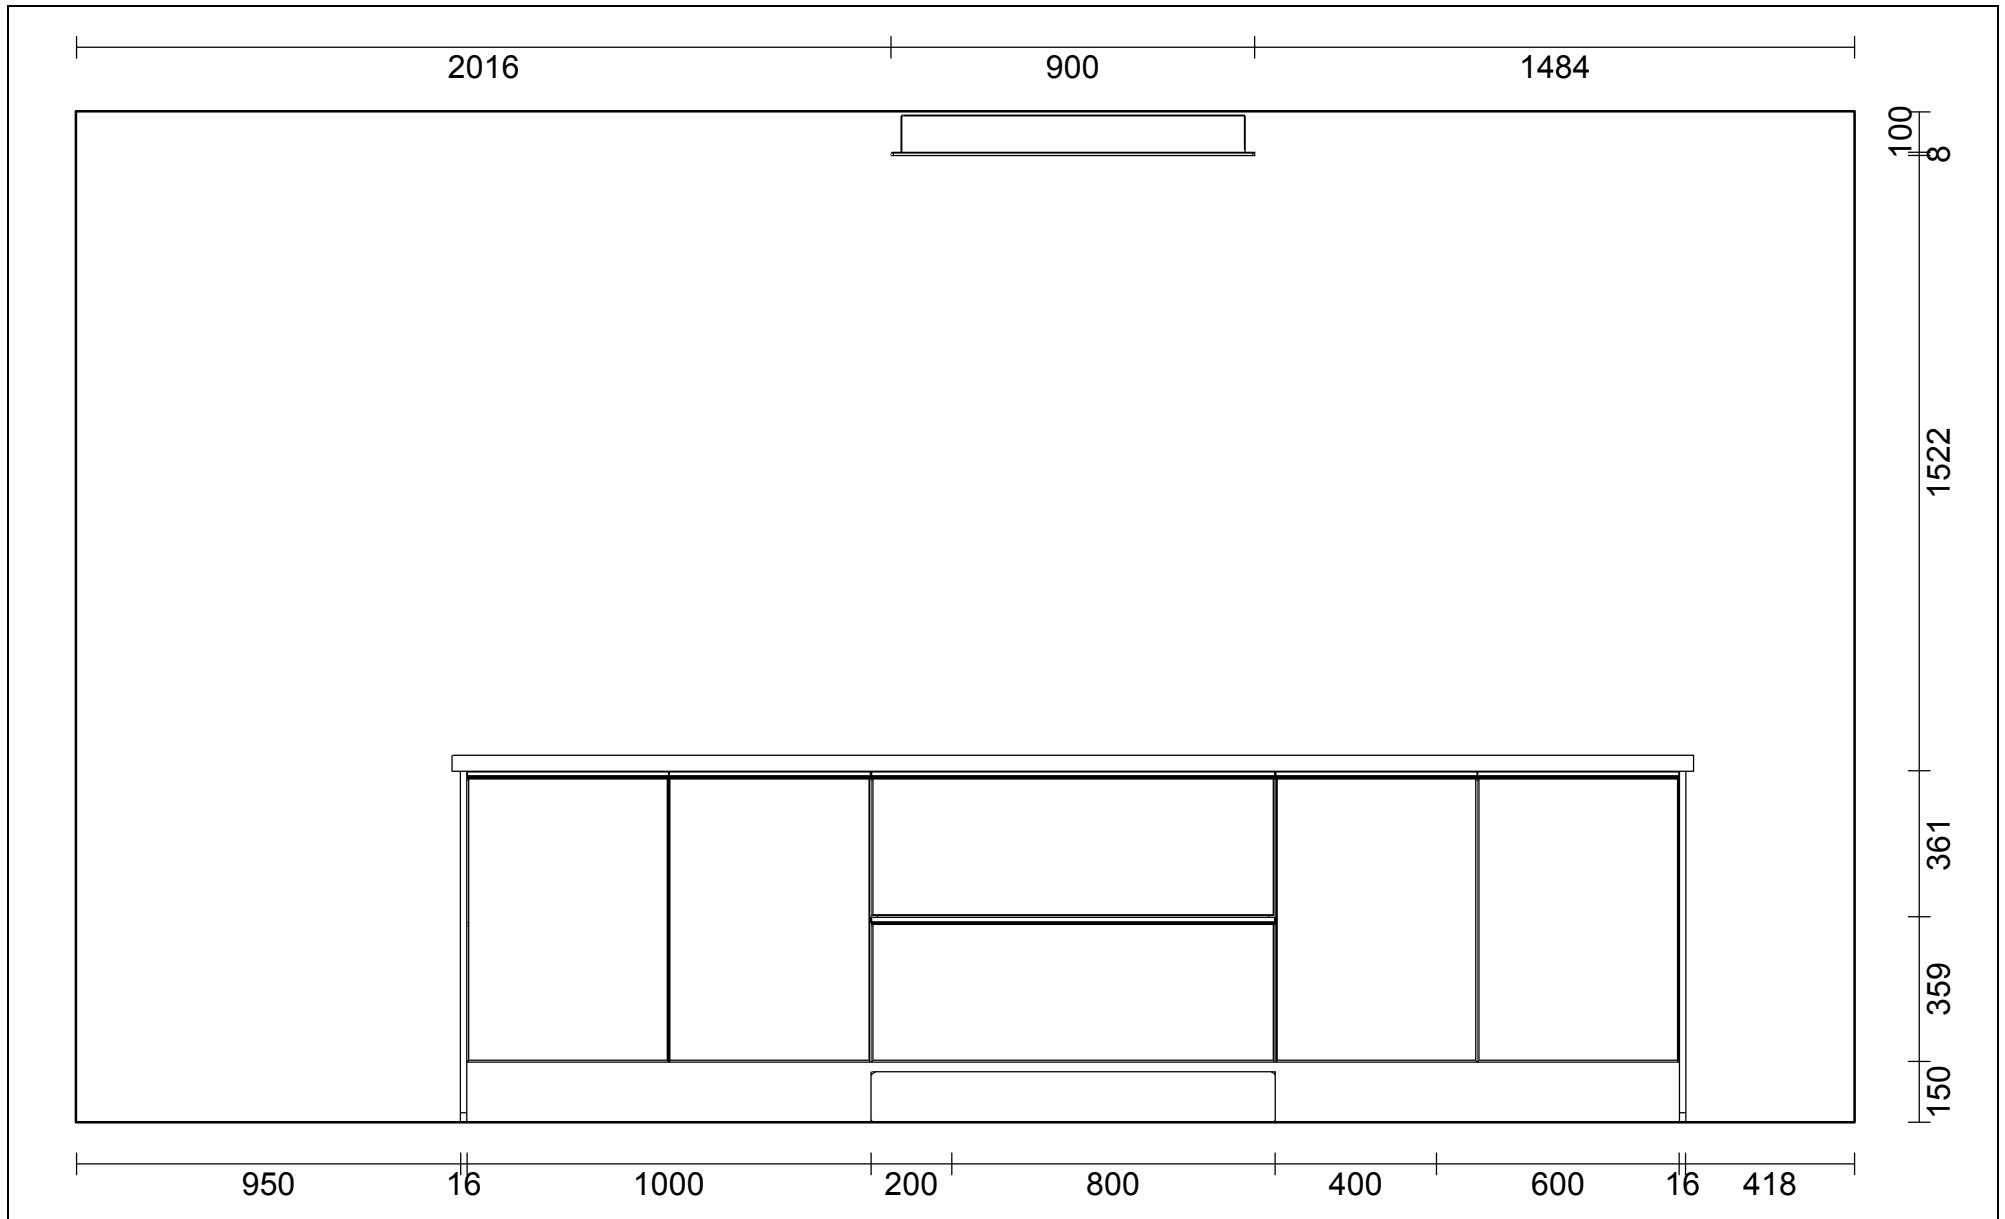

OBS: Udskriften er kun retningsgivende. Dybdemål er ekskl. skabslåger.

OBS: Udskriften er kun retningsgivende. Dybdemål er ekskl. skabslåger.

Skala: Tilpasset ramme

OBS: Udskriften er kun retningsgivende. Dybdemål er ekskl. skabslåger.

OBS: Udskriften er kun retningsgivende.

Skala: Tilpasset ramme