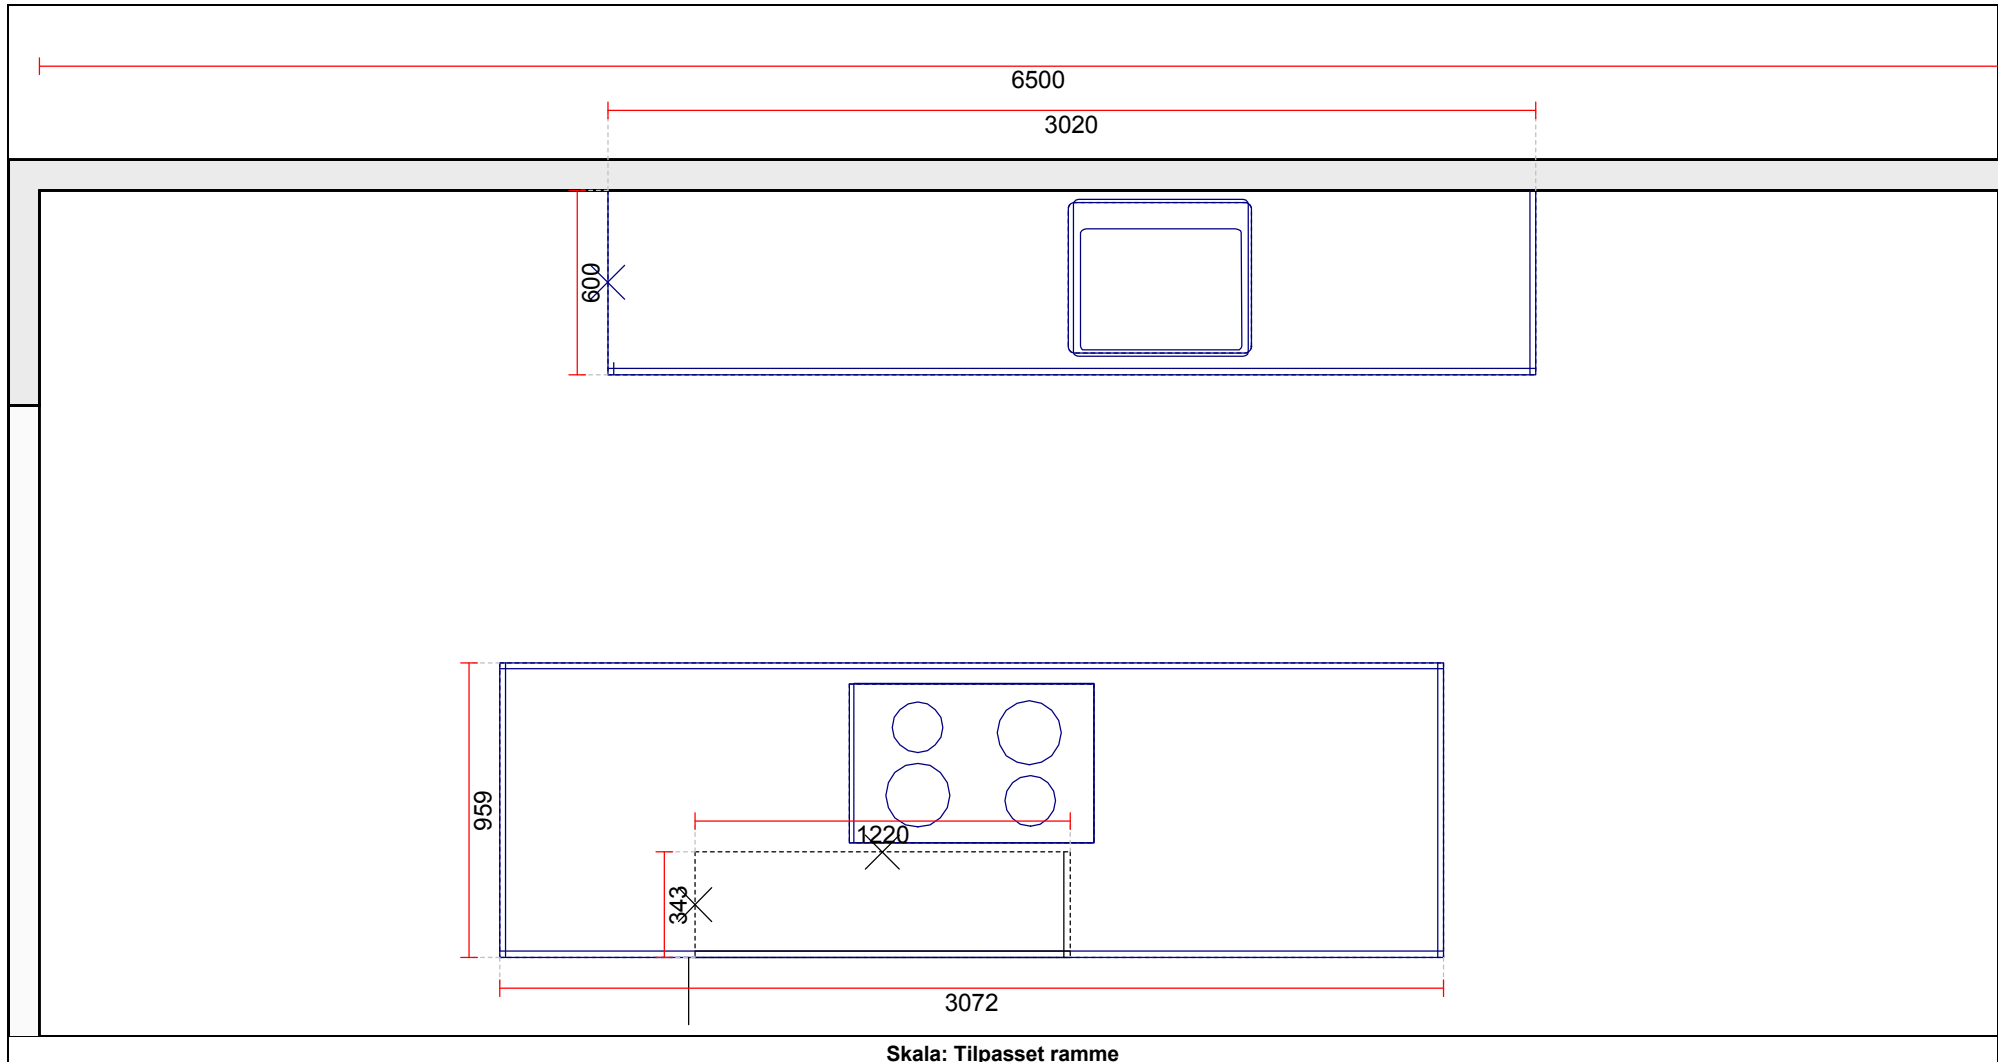

OBS: Udskriften er kun retningsgivende. Dybdemål er ekskl. skabslåger.

OBS: Udskriften er kun retningsgivende. Dybdemål er ekskl. skabslåger.

Skala: Tilpasset ramme

OBS: Udskriften er kun retningsgivende. Dybdemål er ekskl. skabslåger.

OBS: Udskriften er kun retningsgivende.

Skala: Tilpasset ramme