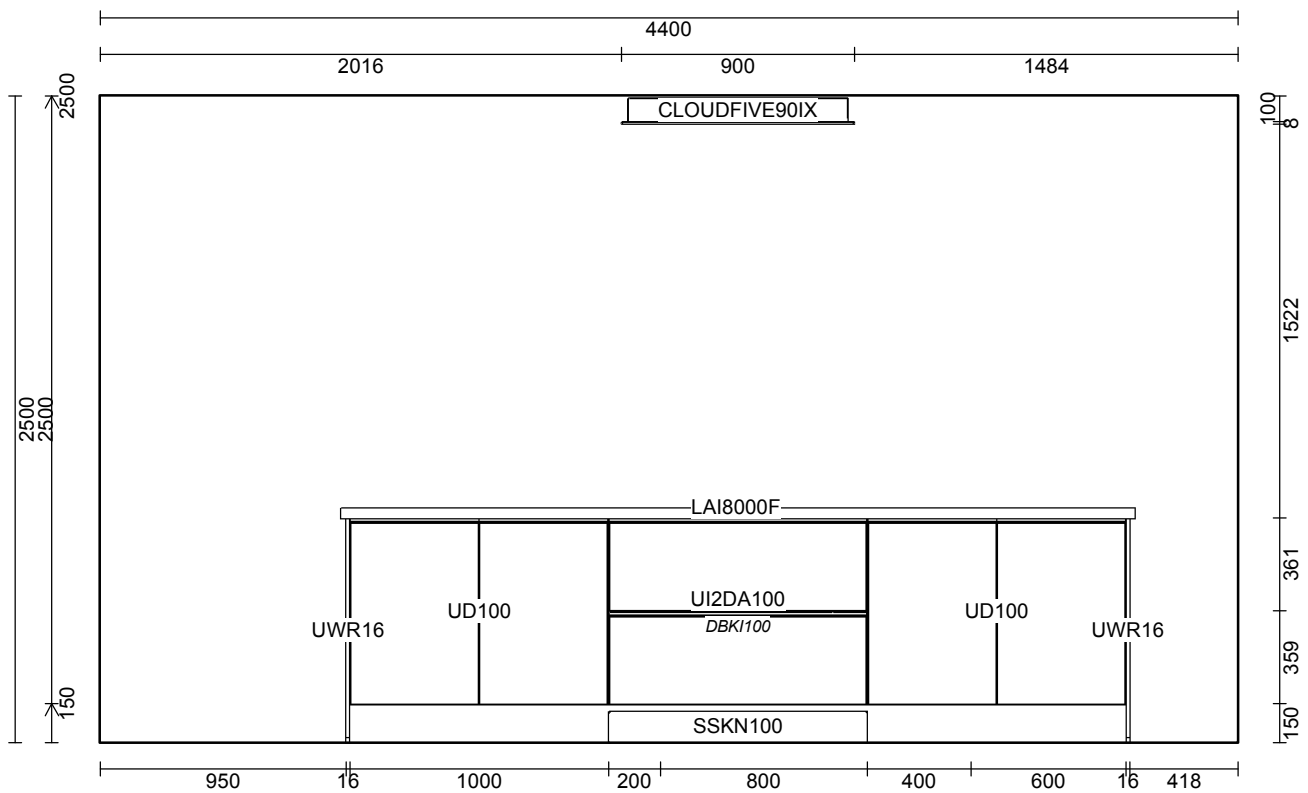

OBS: Udskriften er kun retningsgivende. Dybdemål er ekskl. skabslåger.

OBS: Udskriften er kun retningsgivende. Dybdemål er ekskl. skabslåger.

Skala: Tilpasset ramme

OBS: Udskriften er kun retningsgivende. Dybdemål er ekskl. skabslåger.

OBS: Udskriften er kun retningsgivende.

Skala: Tilpasset ramme