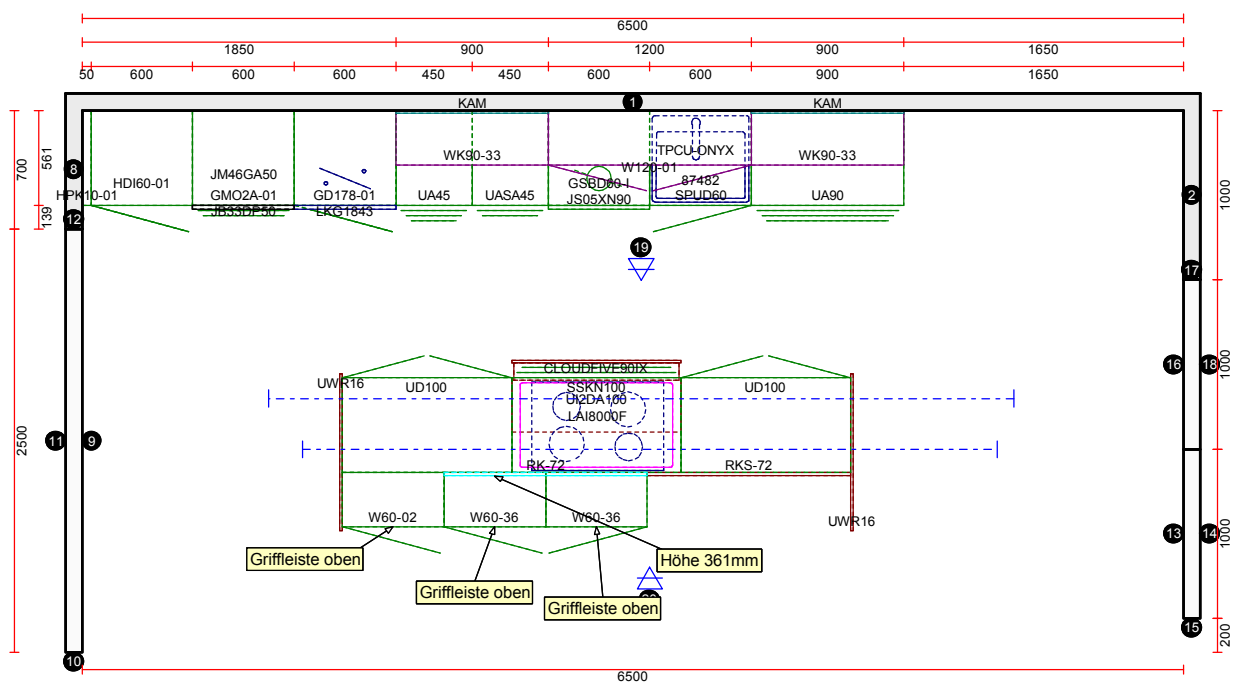

OBS: Udskriften er kun retningsgivende. Dybdemål er ekskl. skabslåger.

OBS: Udskriften er kun retningsgivende. Dybdemål er ekskl. skabslåger.

Skala: Tilpasset ramme

OBS: Udskriften er kun retningsgivende. Dybdemål er ekskl. skabslåger.

OBS: Udskriften er kun retningsgivende.

Skala: Tilpasset ramme