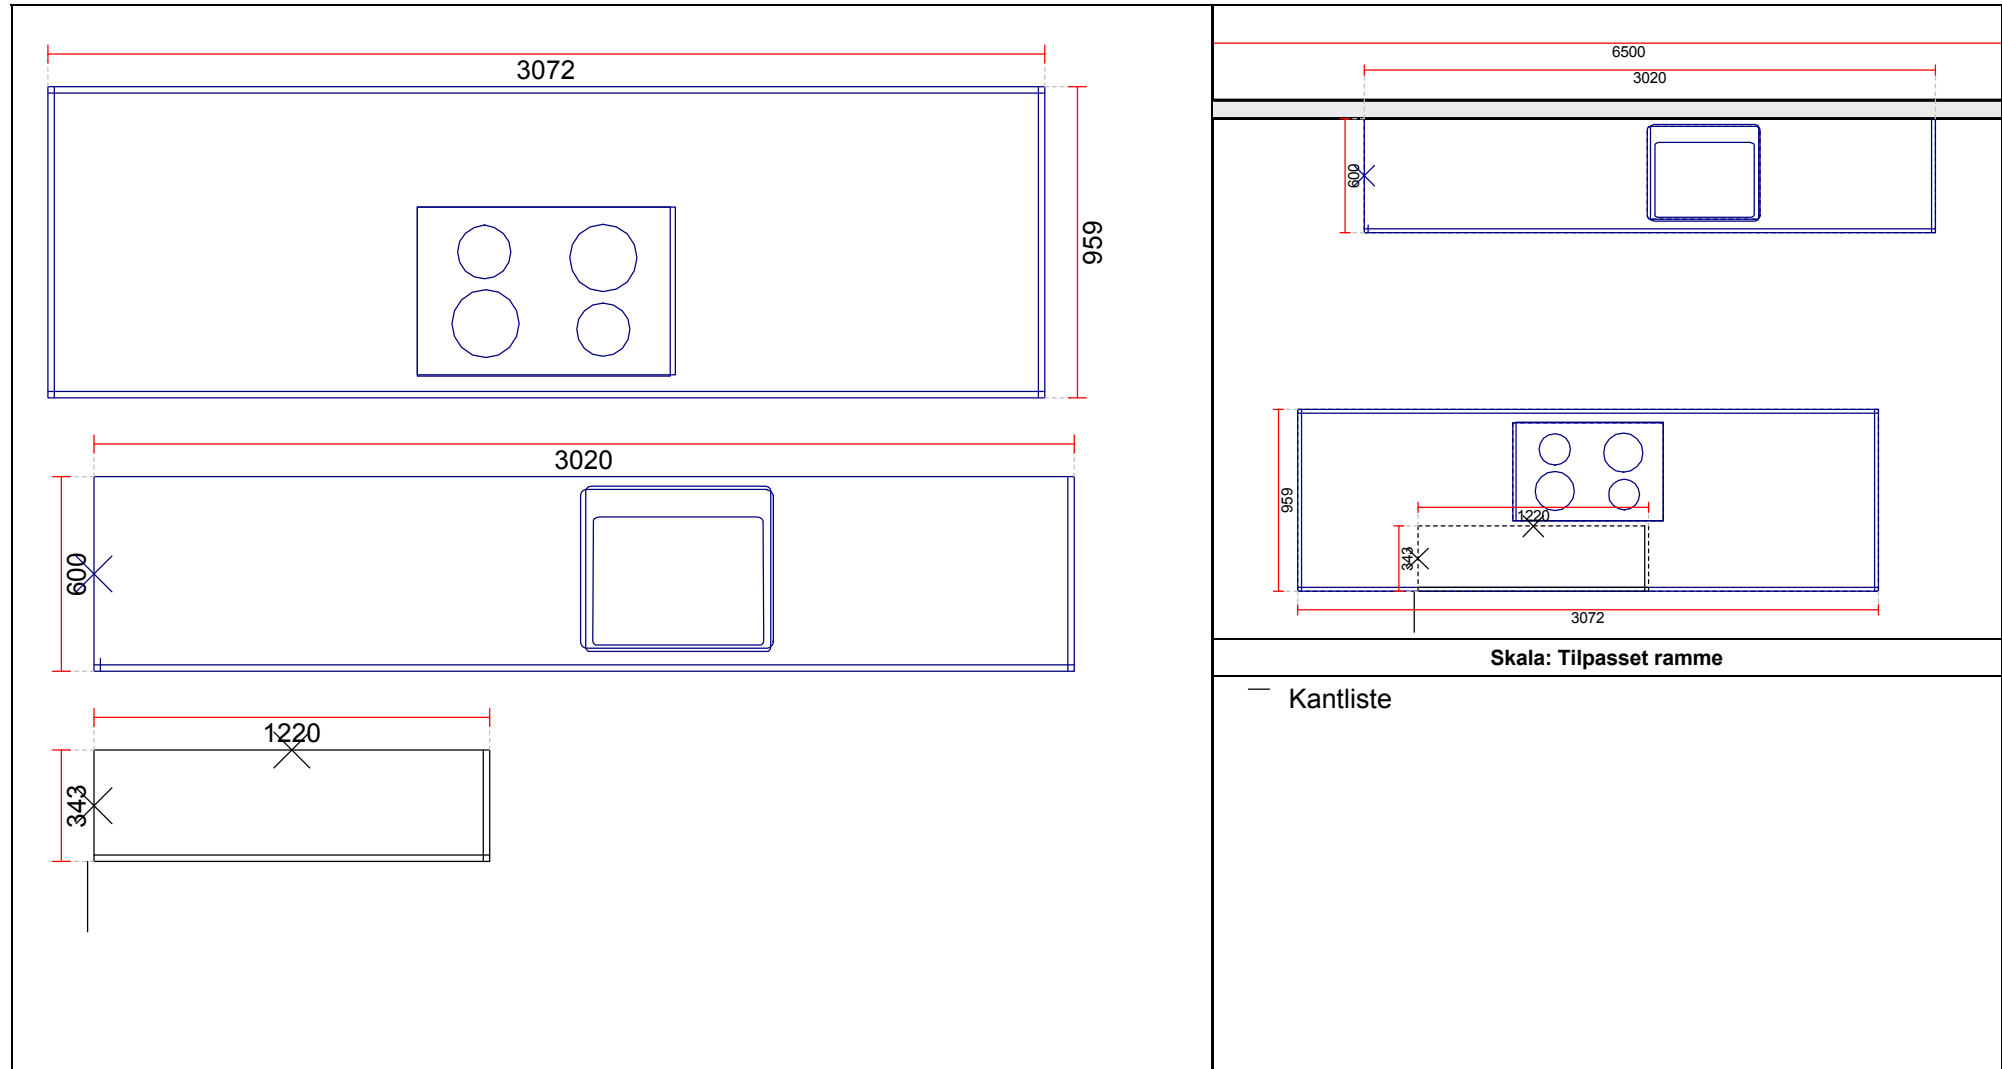

Vordingborg Køkkenet A/S Langøvej 7-9, 4760 Vordingborg Telefon: 55352517 Fax: 55372104 CVR/SE-nr.: 15502304	Vordingborg Plus 2014-6 DK Bordplade :KU-DM Laminat mat, D-kant APL Bordplade decór :204 Ponderosa pine reproduction APL Bordplade kant :D lige decór-kant mat udførsel APL Bordplade kant :204 Ponderosa pine reproduction	Udstilling Randers Telefon Fax Tlf. priv. Mobil