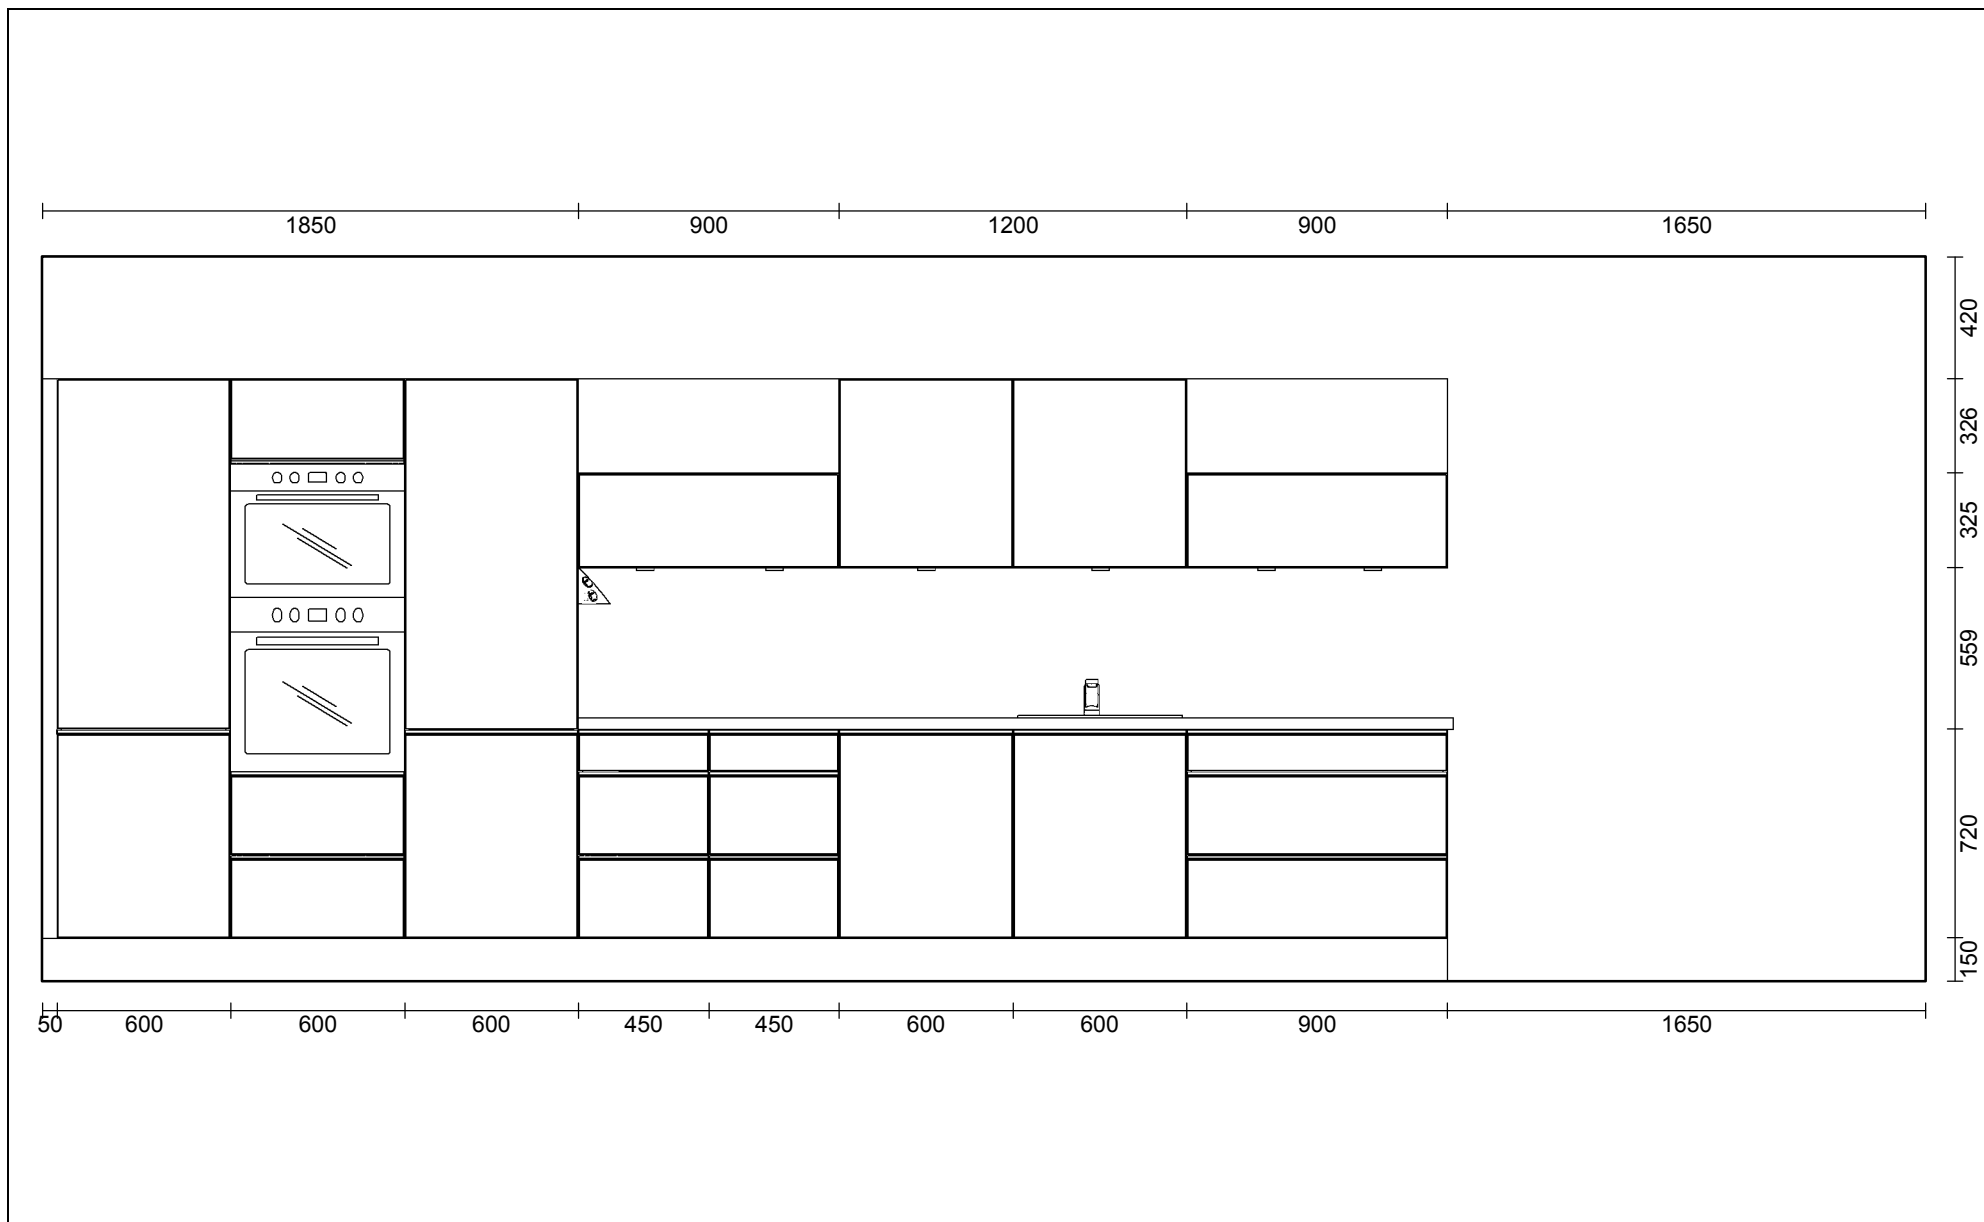

OBS: Udskriften er kun retningsgivende. Dybdemål er ekskl. skabslåger.

OBS: Udskriften er kun retningsgivende. Dybdemål er ekskl. skabslåger.

Skala: Tilpasset ramme

OBS: Udskriften er kun retningsgivende. Dybdemål er ekskl. skabslåger.

OBS: Udskriften er kun retningsgivende.

Skala: Tilpasset ramme