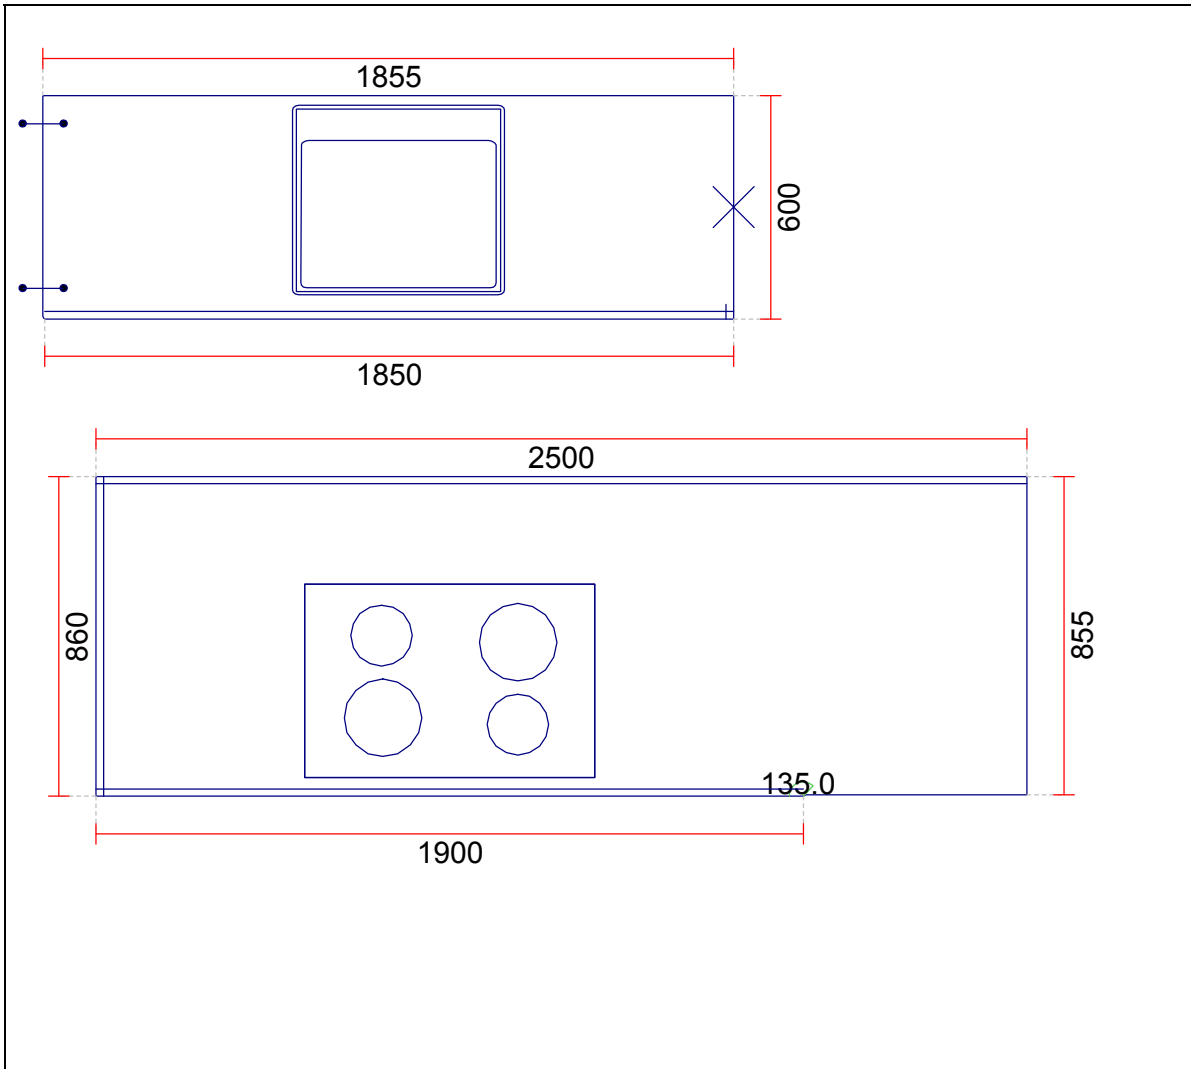

OBS: Udskriften er kun retningsgivende. Dybdemål er ekskl. skabslåger.

OBS: Udskriften er kun retningsgivende. Dybdemål er ekskl. skabslåger.

Skala: Tilpasset ramme

OBS: Udskriften er kun retningsgivende. Dybdemål er ekskl. skabslåger.

BEMÆRK! Tegningen er kun retningsgivende. Obs! Alle mål skal kontrolleres

APL Bordplade kant :195 Concrete reproduction decór

APL Kant udvendige :E Kantet

Vores ref.: Tina Frederiksen

Side:1 (1)

Skala: Tilpasset ramme

Udstilling Kastrup

Telefon Fax
 Tlf. priv. Mobil

BEMÆRK! Tegningen er kun retningsgivende. Obs! Alle mål skal kontrolleres

Vores ref.: Tina Frederiksen

Side:1 (1)

OBS: Udskriften er kun retningsgivende.

Skala: Tilpasset ramme