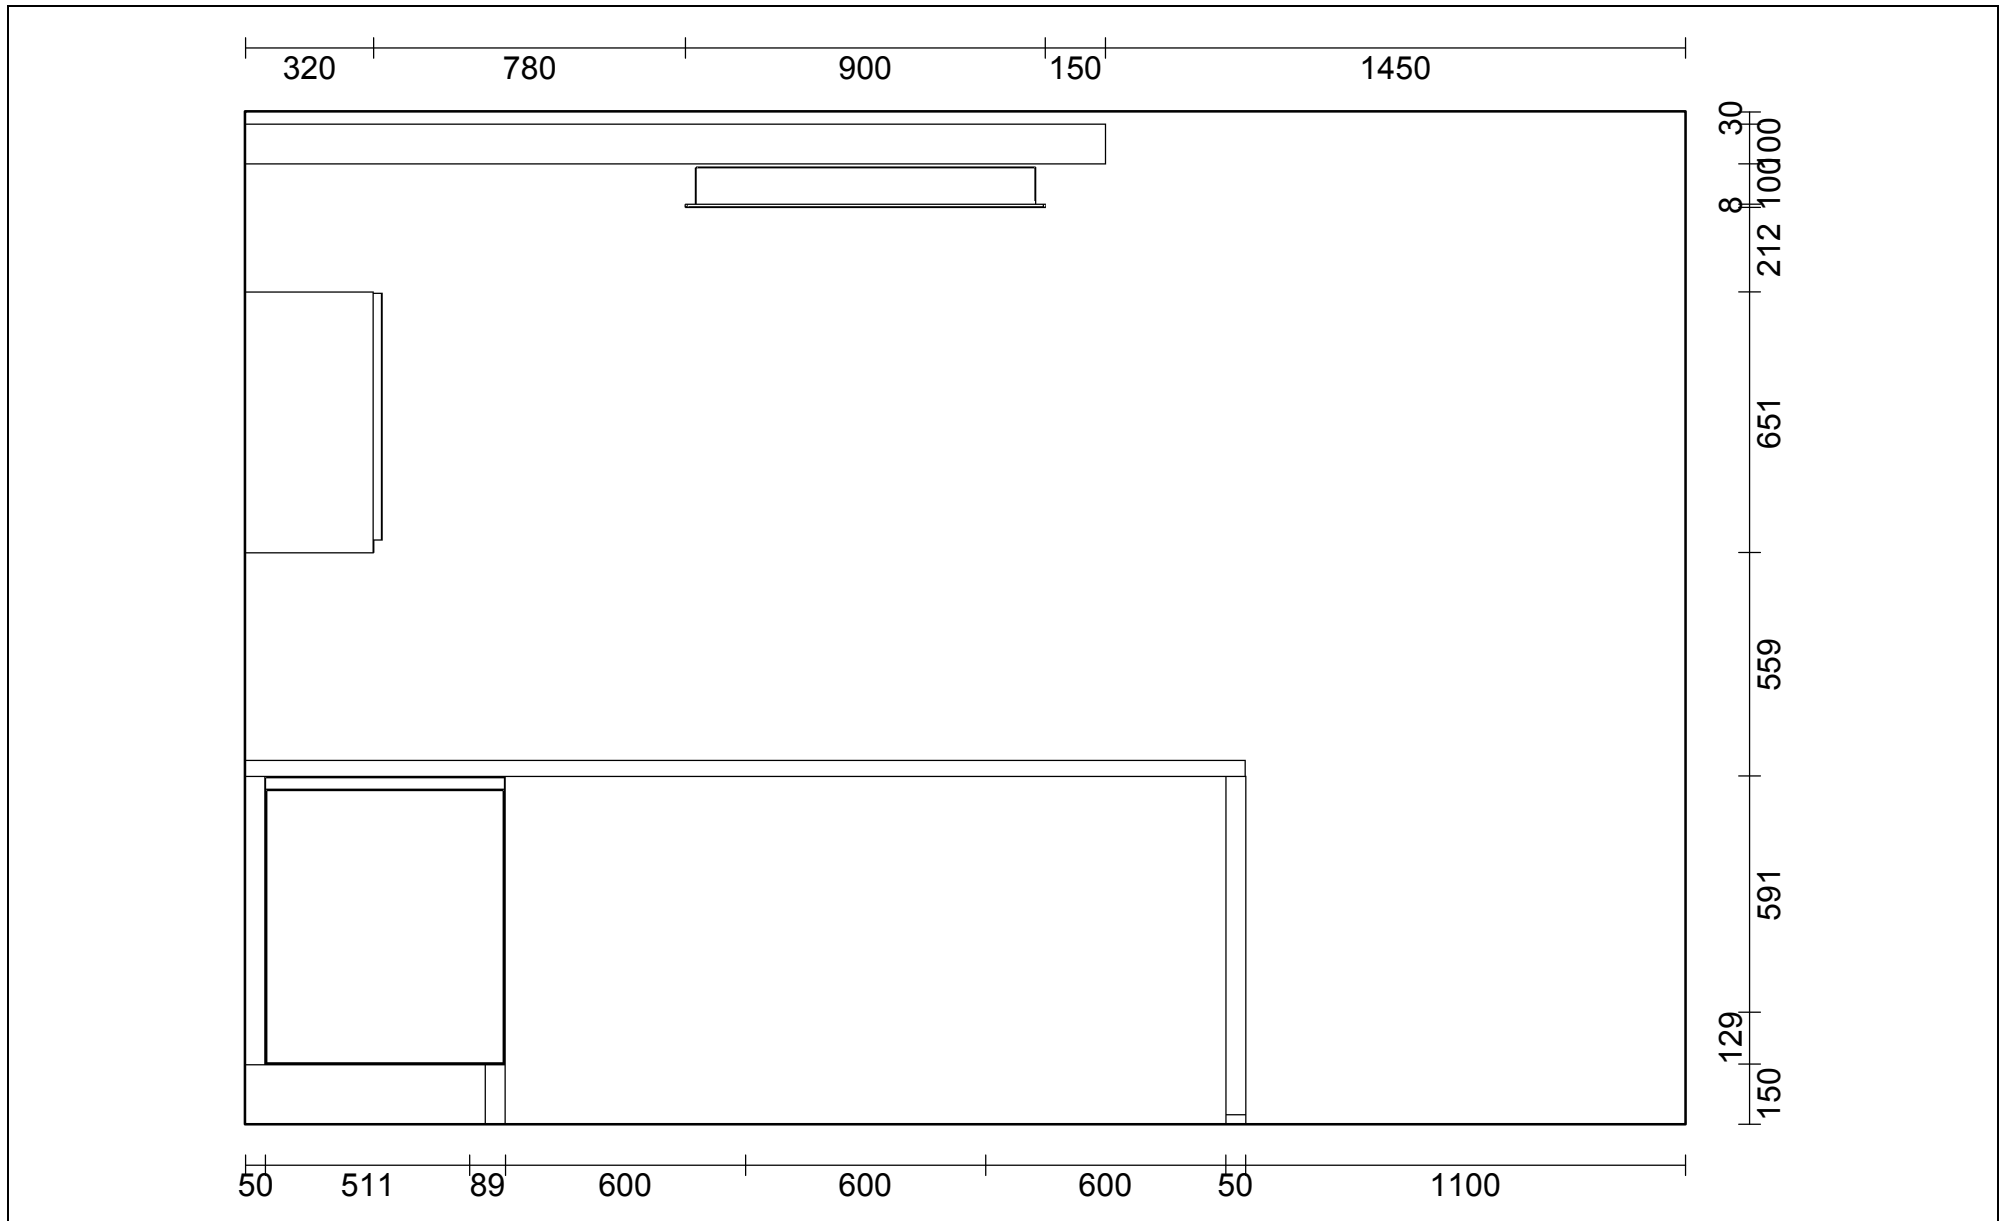

OBS: Udskriften er kun retningsgivende. Dybdemål er ekskl. skabslåger.

OBS: Udskriften er kun retningsgivende. Dybdemål er ekskl. skabslåger.

Skala: Tilpasset ramme

OBS: Udskriften er kun retningsgivende. Dybdemål er ekskl. skabslåger.

BEMÆRK! Tegningen er kun retningsgivende. Obs! Alle mål skal kontrolleres

APL Bordplade kant :195 Concrete reproduction decór

APL Kant udvendige :E Kantet

Vores ref.: Tina Frederiksen

Side:1 (1)

Skala: Tilpasset ramme

Udstilling Kastrup

Telefon Fax
 Tlf. priv. Mobil

BEMÆRK! Tegningen er kun retningsgivende. Obs! Alle mål skal kontrolleres

Vores ref.: Tina Frederiksen

Side:1 (1)

OBS: Udskriften er kun retningsgivende.

Skala: Tilpasset ramme