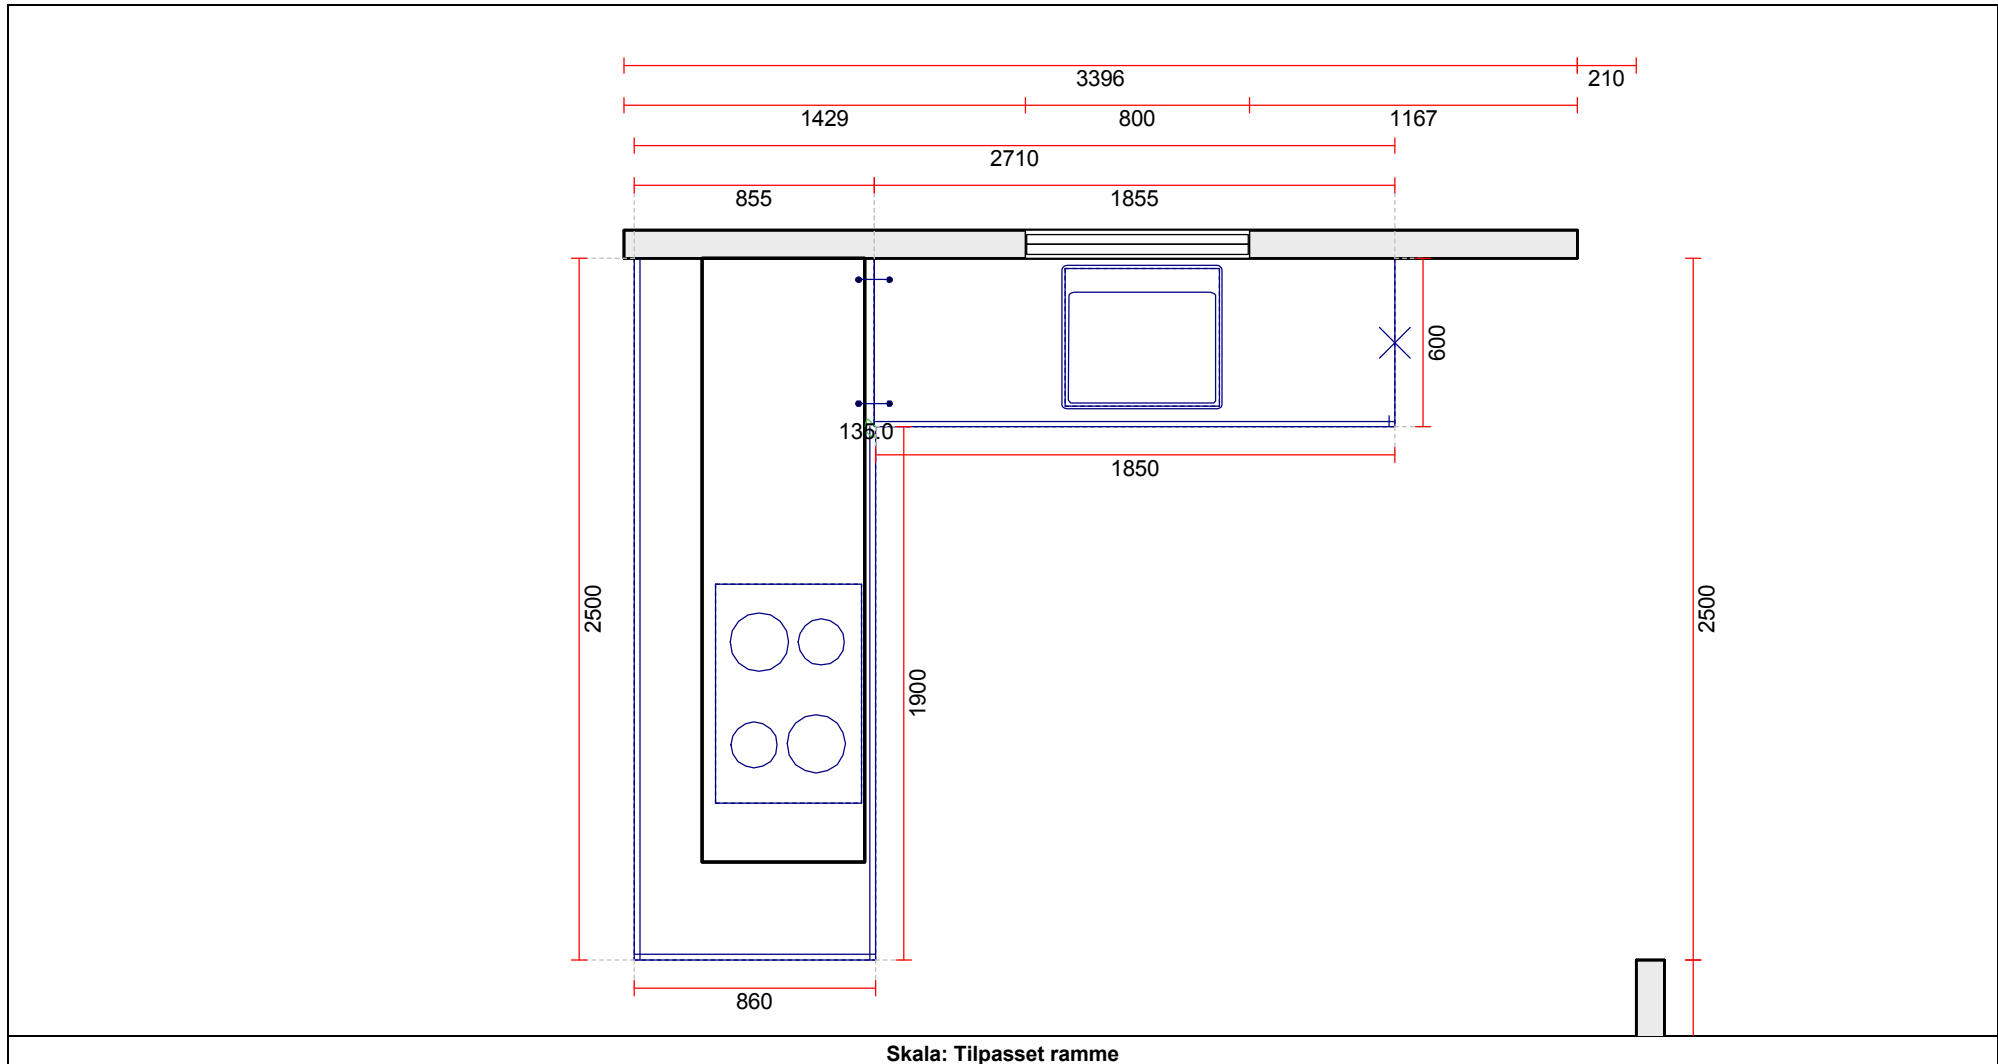

Vordingborg Køkkenet A/S Langøvej 7-9, 4760 Vordingborg Telefon: 55352517 Fax: 55372104 CVR/SE-nr.: 15502304	Vordingborg Plus 2015-1 DK Bordplade :KU-DM Laminat mat, D-kant APL Bordplade decór :195 Concrete reproduction decór (Beton) APL Bordplade kant udførelse :D lige decór-kant mat	Udstilling Kastrup Telefon Fax Tlf. priv. Mobil

BEMÆRK! Tegningen er kun retningsgivende. Obs! Alle mål skal kontrolleres

APL Bordplade kant :195 Concrete reproduction decór

APL Kant udvendige :E Kantet

Vores ref.: Tina Frederiksen

Side:1 (1)