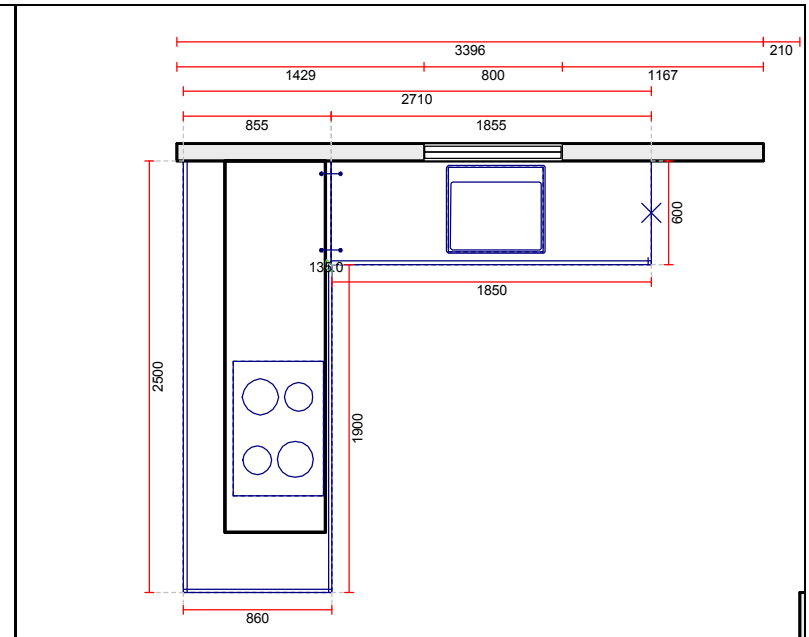

OBS: Udskriften er kun retningsgivende. Dybdemål er ekskl. skabslåger.

OBS: Udskriften er kun retningsgivende. Dybdemål er ekskl. skabslåger.

Skala: Tilpasset ramme

OBS: Udskriften er kun retningsgivende. Dybdemål er ekskl. skabslåger.

BEMÆRK! Tegningen er kun retningsgivende. Obs! Alle mål skal kontrolleres

APL Bordplade kant :195 Concrete reproduction decór

APL Kant udvendige :E Kantet

Vores ref.: Tina Frederiksen

Side:1 (1)

Skala: Tilpasset ramme