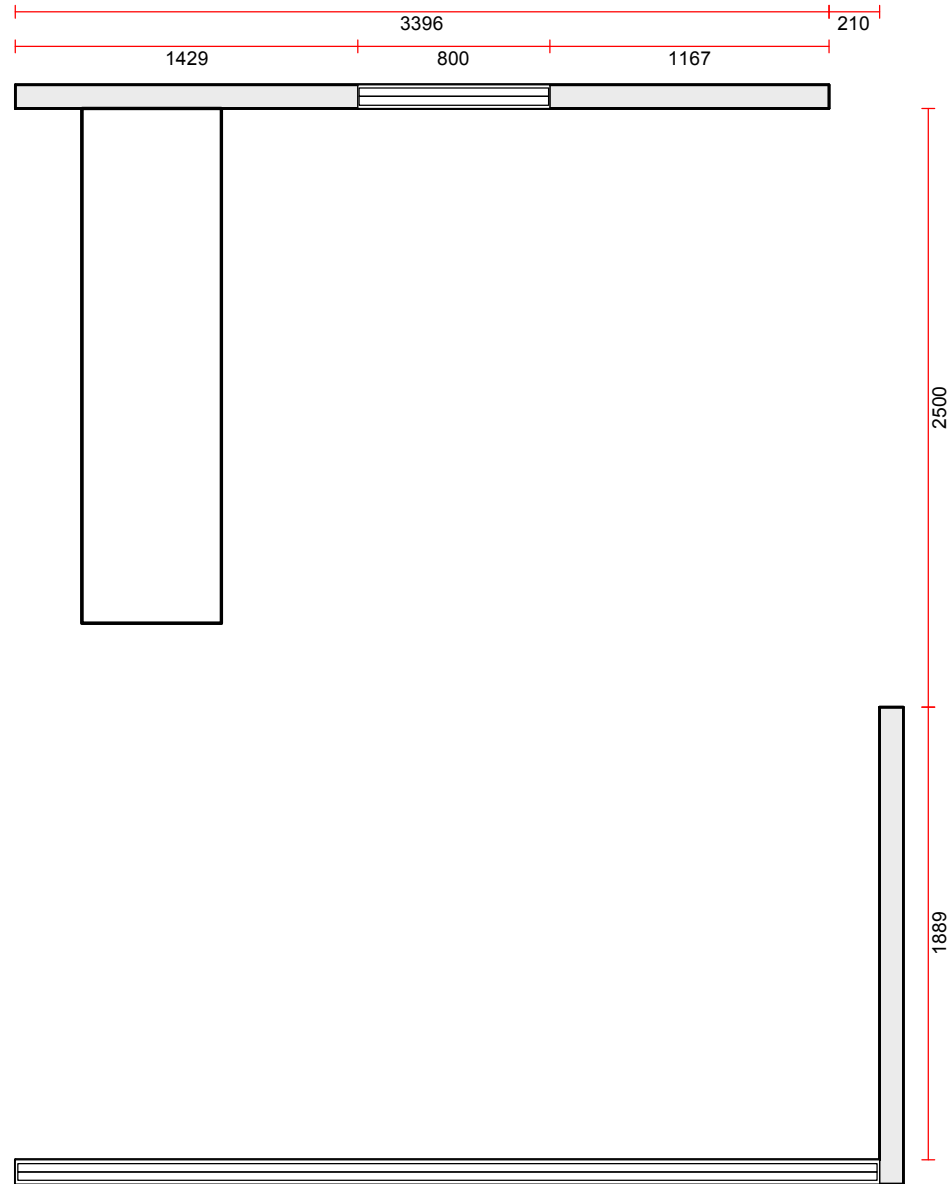

OBS: Udskriften er kun retningsgivende. Dybdemål er ekskl. skabslåger.

OBS: Udskriften er kun retningsgivende. Dybdemål er ekskl. skabslåger.

Skala: Tilpasset ramme

OBS: Udskriften er kun retningsgivende. Dybdemål er ekskl. skabslåger.

BEMÆRK! Tegningen er kun retningsgivende. Obs! Alle mål skal kontrolleres

APL Bordplade kant :195 Concrete reproduction decór

APL Kant udvendige :E Kantet

Vores ref.: Tina Frederiksen

Side:1 (1)

Skala: Tilpasset ramme

Udstilling Kastrup

Telefon Fax
 Tlf. priv. Mobil

BEMÆRK! Tegningen er kun retningsgivende. Obs! Alle mål skal kontrolleres

Vores ref.: Tina Frederiksen

Side:1 (1)

OBS: Udskriften er kun retningsgivende.

Skala: Tilpasset ramme