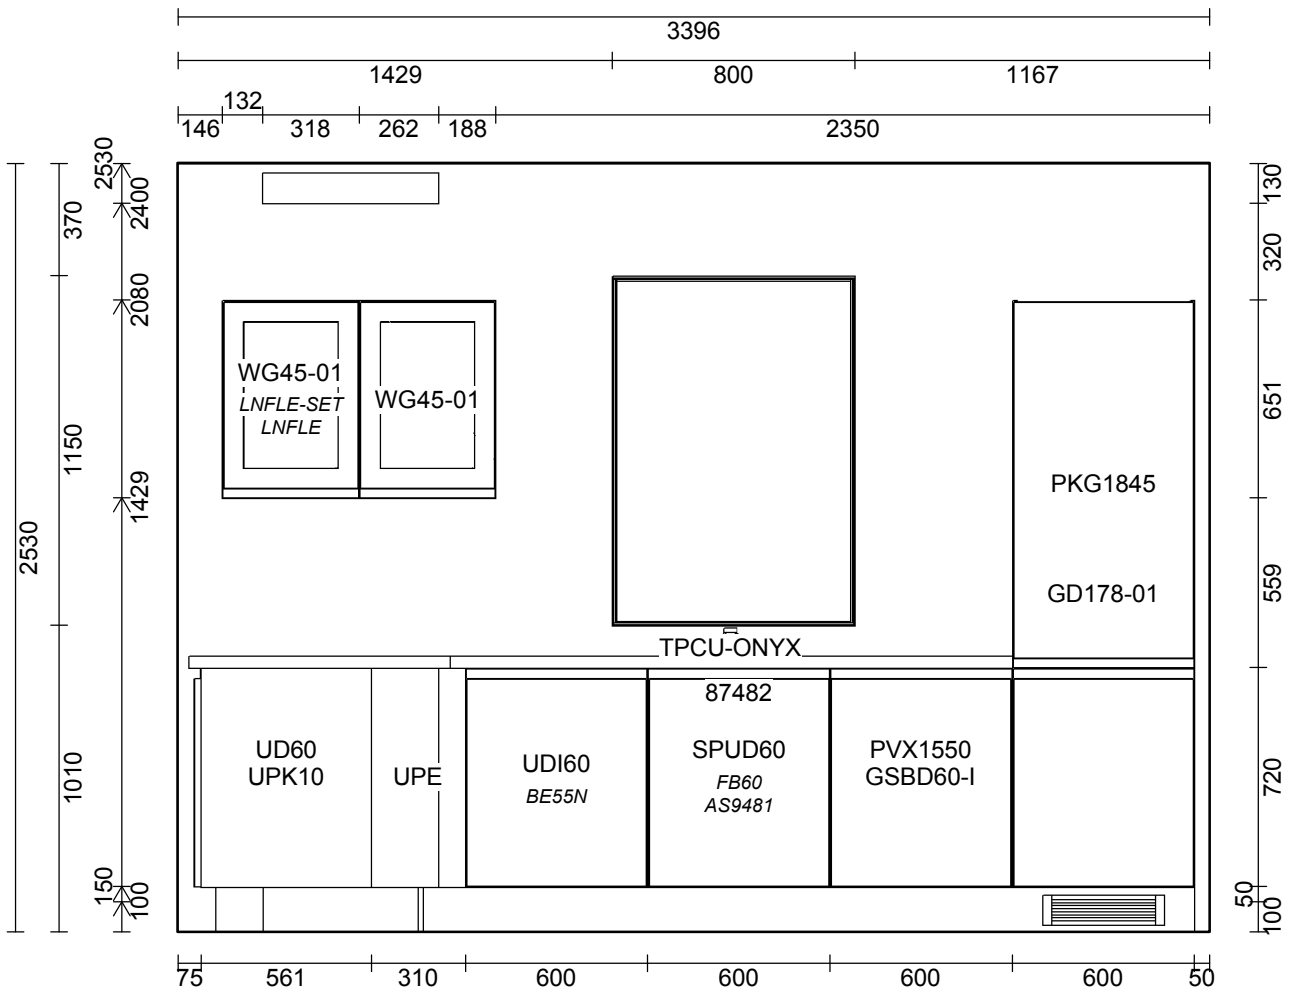

OBS: Udskriften er kun retningsgivende. Dybdemål er ekskl. skabslåger.

OBS: Udskriften er kun retningsgivende. Dybdemål er ekskl. skabslåger.

Skala: Tilpasset ramme

OBS: Udskriften er kun retningsgivende. Dybdemål er ekskl. skabslåger.

BEMÆRK! Tegningen er kun retningsgivende. Obs! Alle mål skal kontrolleres

APL Bordplade kant :195 Concrete reproduction decór

APL Kant udvendige :E Kantet

Vores ref.: Tina Frederiksen

Side:1 (1)

Skala: Tilpasset ramme