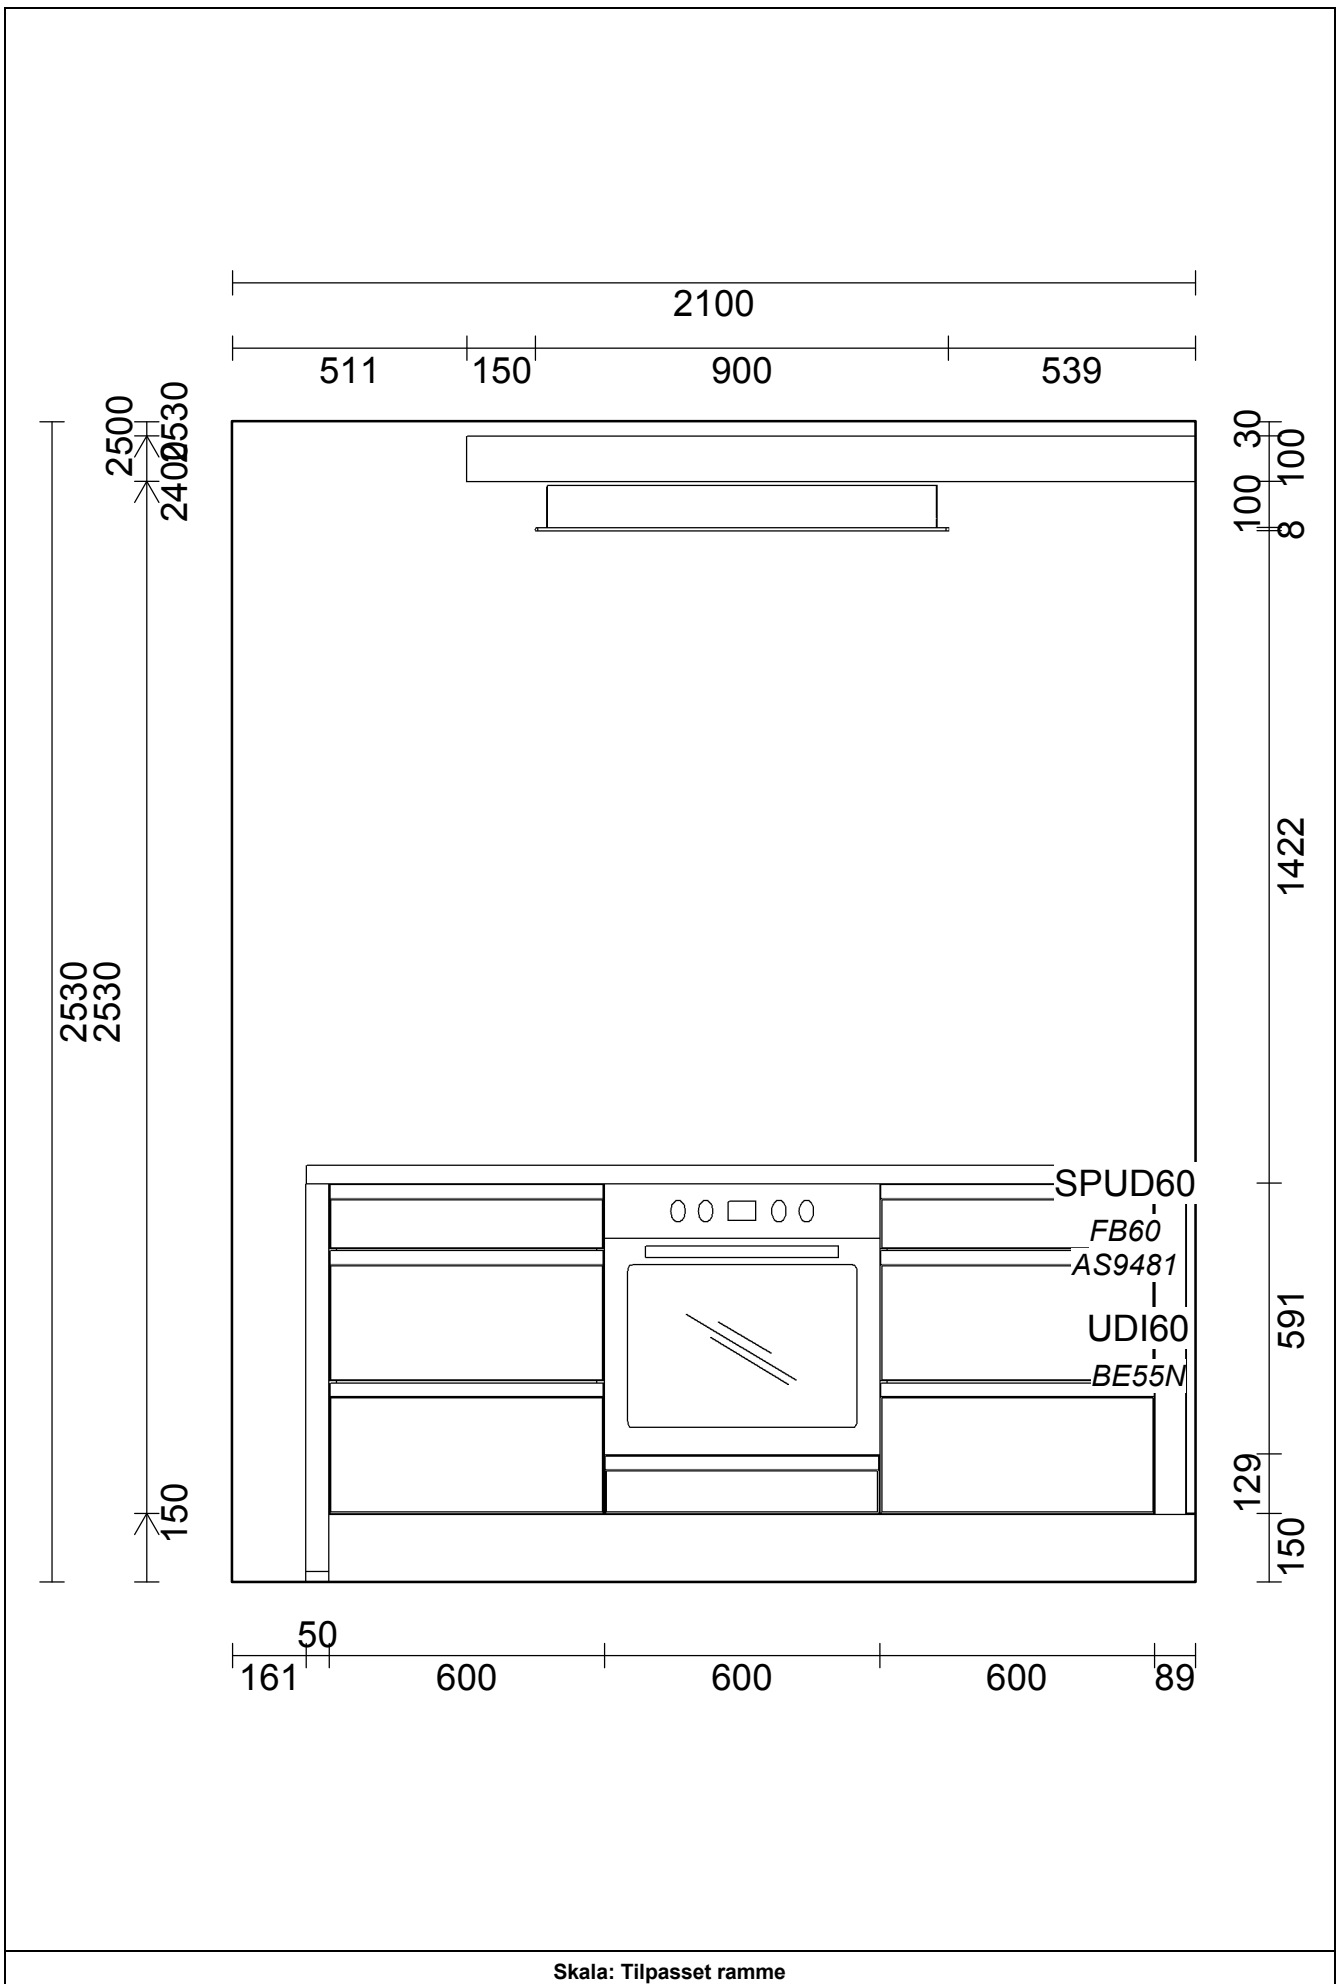

OBS: Udskriften er kun retningsgivende. Dybdemål er ekskl. skabslåger.

OBS: Udskriften er kun retningsgivende. Dybdemål er ekskl. skabslåger.

Skala: Tilpasset ramme

OBS: Udskriften er kun retningsgivende. Dybdemål er ekskl. skabslåger.

OBS: Udskriften er kun retningsgivende. Dybdemål er ekskl. skabslåger.

<p>Vordingborg Køkkenet A/S Langøvej 7-9, 4760 Vordingborg Telefon: 55352517 Fax: 55372104 CVR/SE-nr.: 15502304</p>	<p>Vordingborg Plus 2015-1 DK</p> <p>Bordplade :KU-DM Laminat mat, D-kant APL Bordplade decór :195 Concrete reproduction decór (Beton) APL Bordplade kant udførelse :D lige decór-kant mat</p>	<p>Udstilling Kastrup</p> <p>Telefon Fax Tlf. priv. Mobil</p>
--	---	--

BEMÆRK! Tegningen er kun retningsgivende. Obs! Alle mål skal kontrolleres

APL Bordplade kant :195 Concrete reproduction decór

APL Kant udvendige :E Kantet

Vores ref.: Tina Frederiksen

Side:1 (1)

Skala: Tilpasset ramme