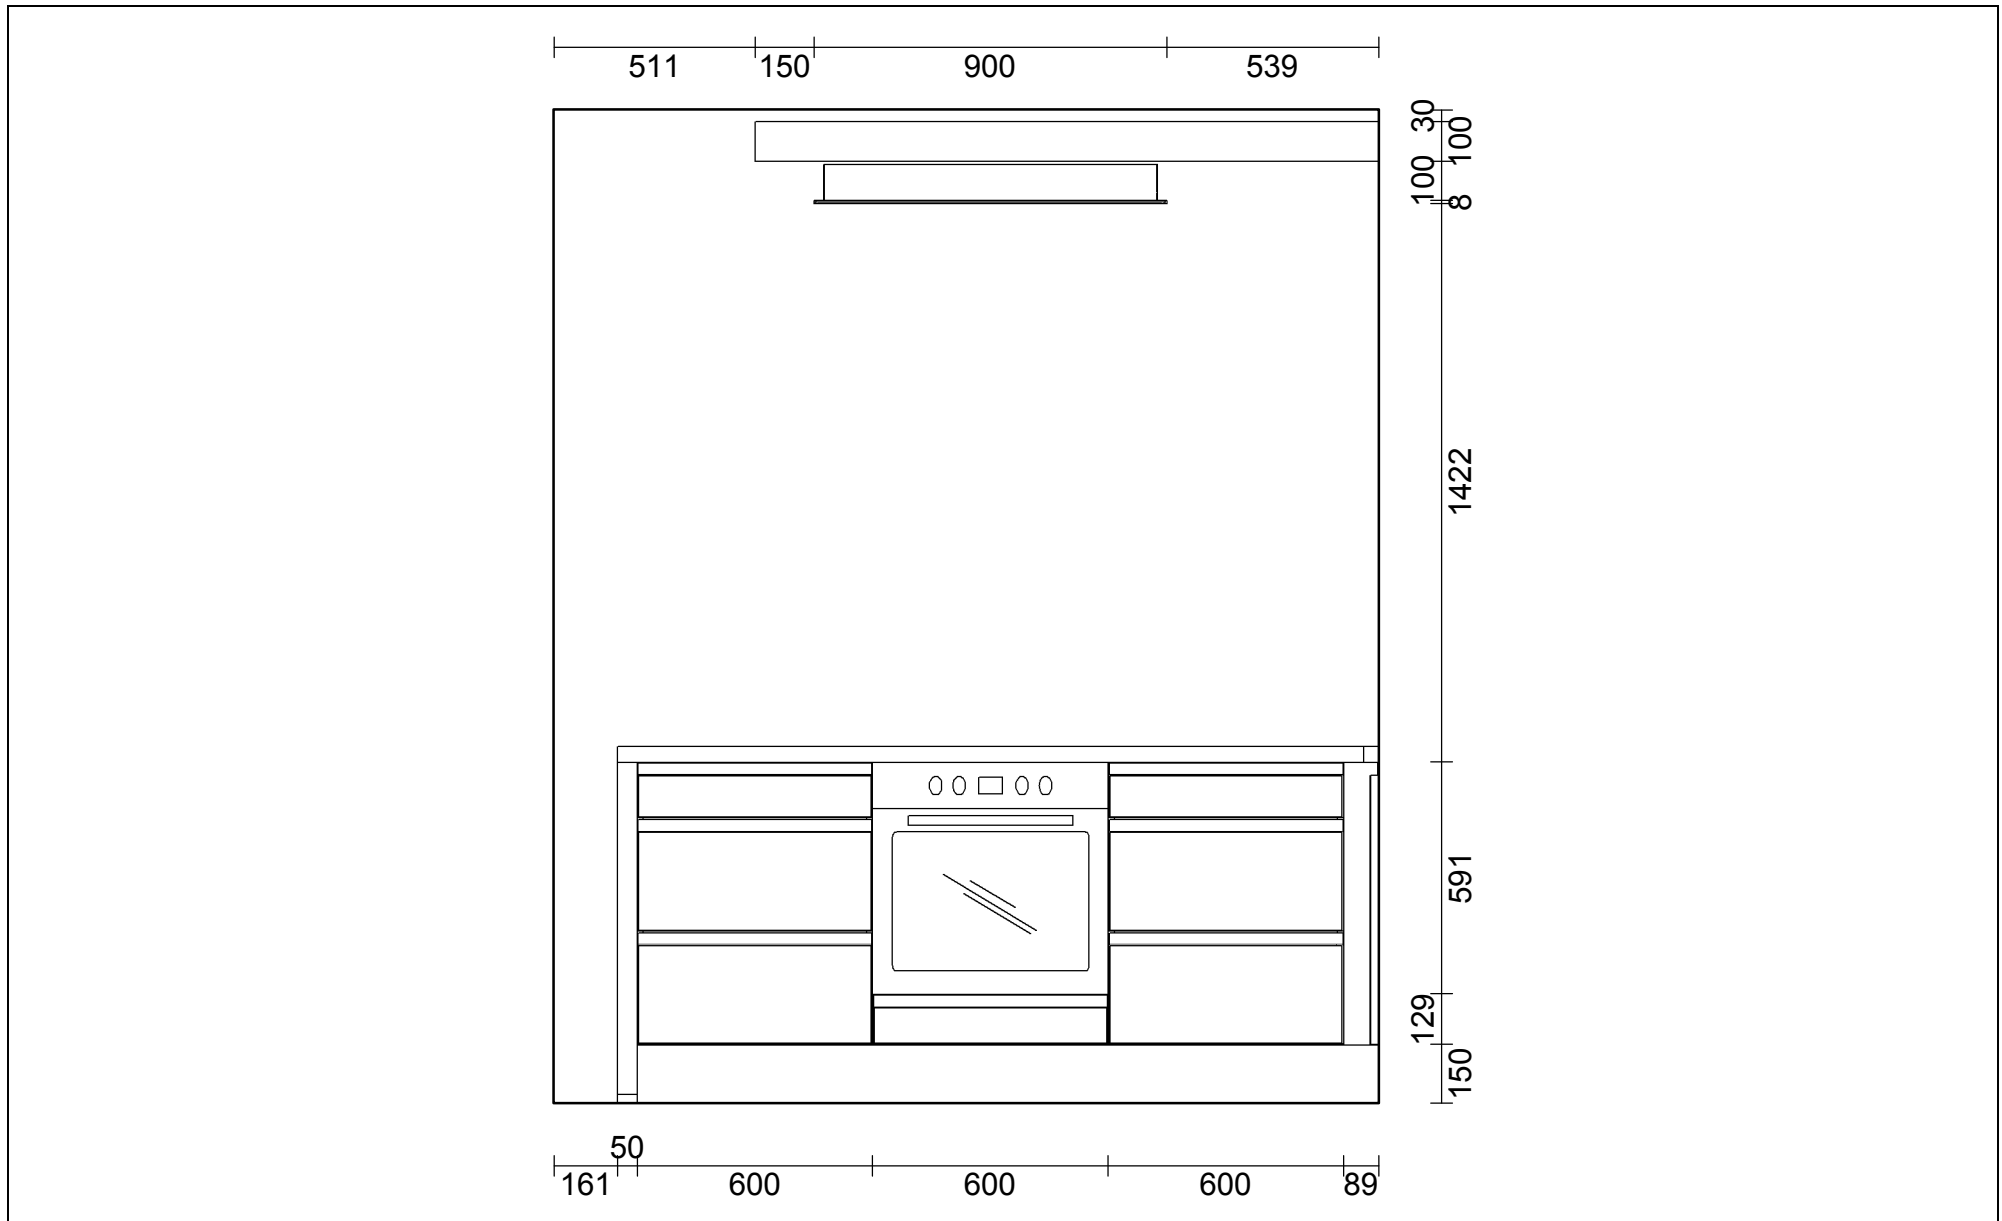

OBS: Udskriften er kun retningsgivende. Dybdemål er ekskl. skabslåger.

OBS: Udskriften er kun retningsgivende. Dybdemål er ekskl. skabslåger.

Skala: Tilpasset ramme

OBS: Udskriften er kun retningsgivende. Dybdemål er ekskl. skabslåger.

BEMÆRK! Tegningen er kun retningsgivende. Obs! Alle mål skal kontrolleres

APL Bordplade kant :195 Concrete reproduction decór

APL Kant udvendige :E Kantet

Vores ref.: Tina Frederiksen

Side:1 (1)

Skala: Tilpasset ramme

Udstilling Kastrup

Telefon Fax
 Tlf. priv. Mobil

BEMÆRK! Tegningen er kun retningsgivende. Obs! Alle mål skal kontrolleres

Vores ref.: Tina Frederiksen

Side:1 (1)

OBS: Udskriften er kun retningsgivende.

Skala: Tilpasset ramme