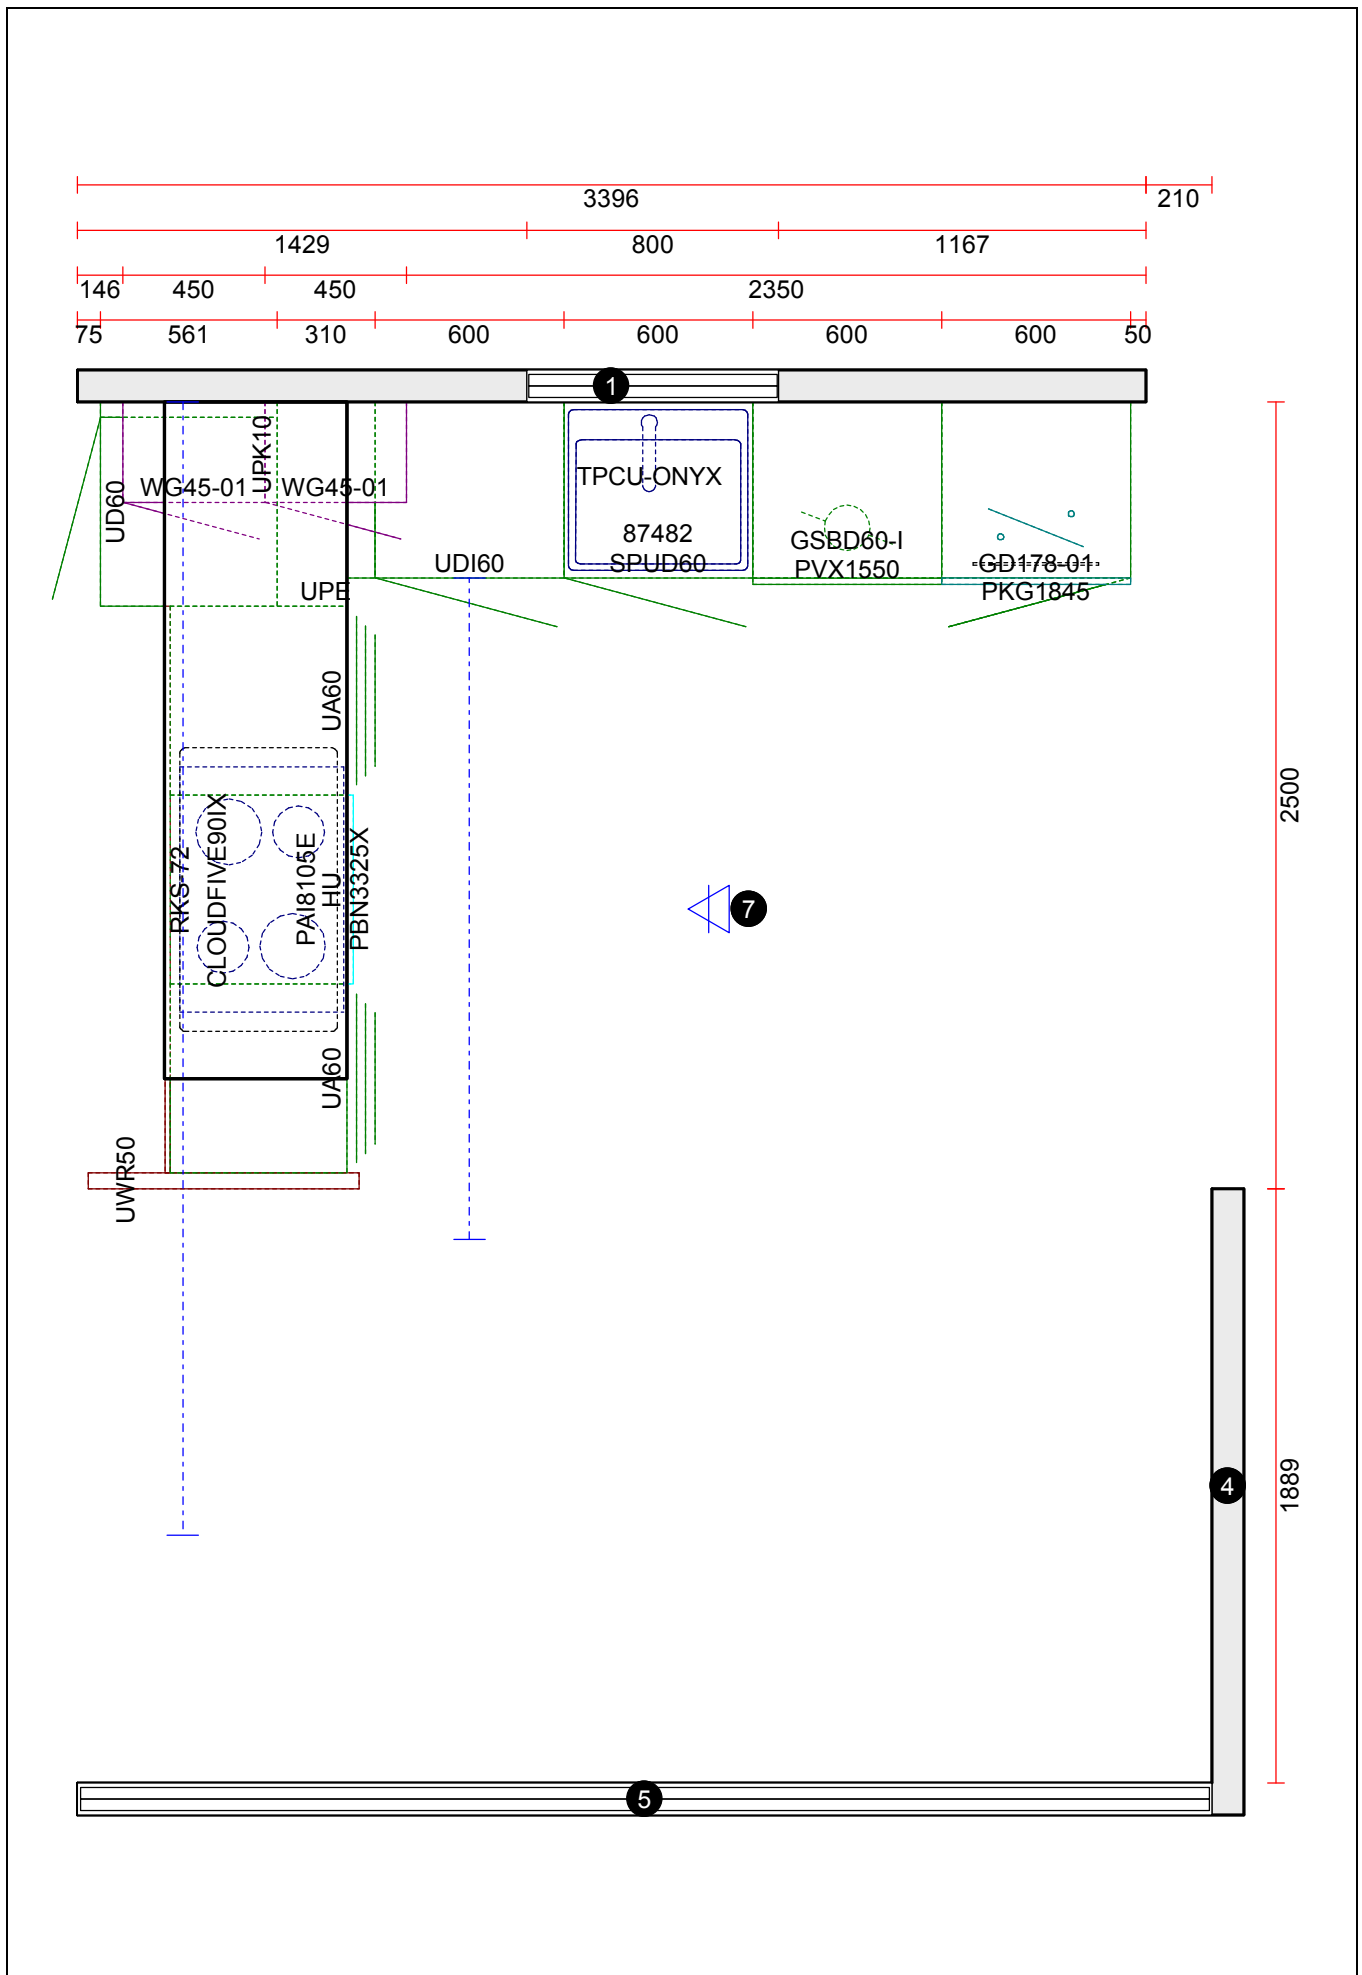

OBS: Udskriften er kun retningsgivende. Dybdemål er ekskl. skabslåger.

OBS: Udskriften er kun retningsgivende. Dybdemål er ekskl. skabslåger.

Skala: Tilpasset ramme

OBS: Udskriften er kun retningsgivende. Dybdemål er ekskl. skabslåger.

OBS: Udskriften er kun retningsgivende. Dybdemål er ekskl. skabslåger.

<p>Vordingborg Køkkenet A/S Langøvej 7-9, 4760 Vordingborg Telefon: 55352517 Fax: 55372104 CVR/SE-nr.: 15502304</p>	<p>Vordingborg Plus 2015-1 DK</p> <p>Bordplade :KU-DM Laminat mat, D-kant APL Bordplade decór :195 Concrete reproduction decór (Beton) APL Bordplade kant udførelse :D lige decór-kant mat</p>	<p>Udstilling Kastrup</p> <p>Telefon Fax Tlf. priv. Mobil</p>
--	---	--

BEMÆRK! Tegningen er kun retningsgivende. Obs! Alle mål skal kontrolleres

APL Bordplade kant :195 Concrete reproduction decór

APL Kant udvendige :E Kantet

Vores ref.: Tina Frederiksen

Side:1 (1)

Skala: Tilpasset ramme

Udstilling Kastrup

Telefon Fax
 Tlf. priv. Mobil

BEMÆRK! Tegningen er kun retningsgivende. Obs! Alle mål skal kontrolleres

Vores ref.: Tina Frederiksen

Side:1 (1)

OBS: Udskriften er kun retningsgivende.

Skala: Tilpasset ramme