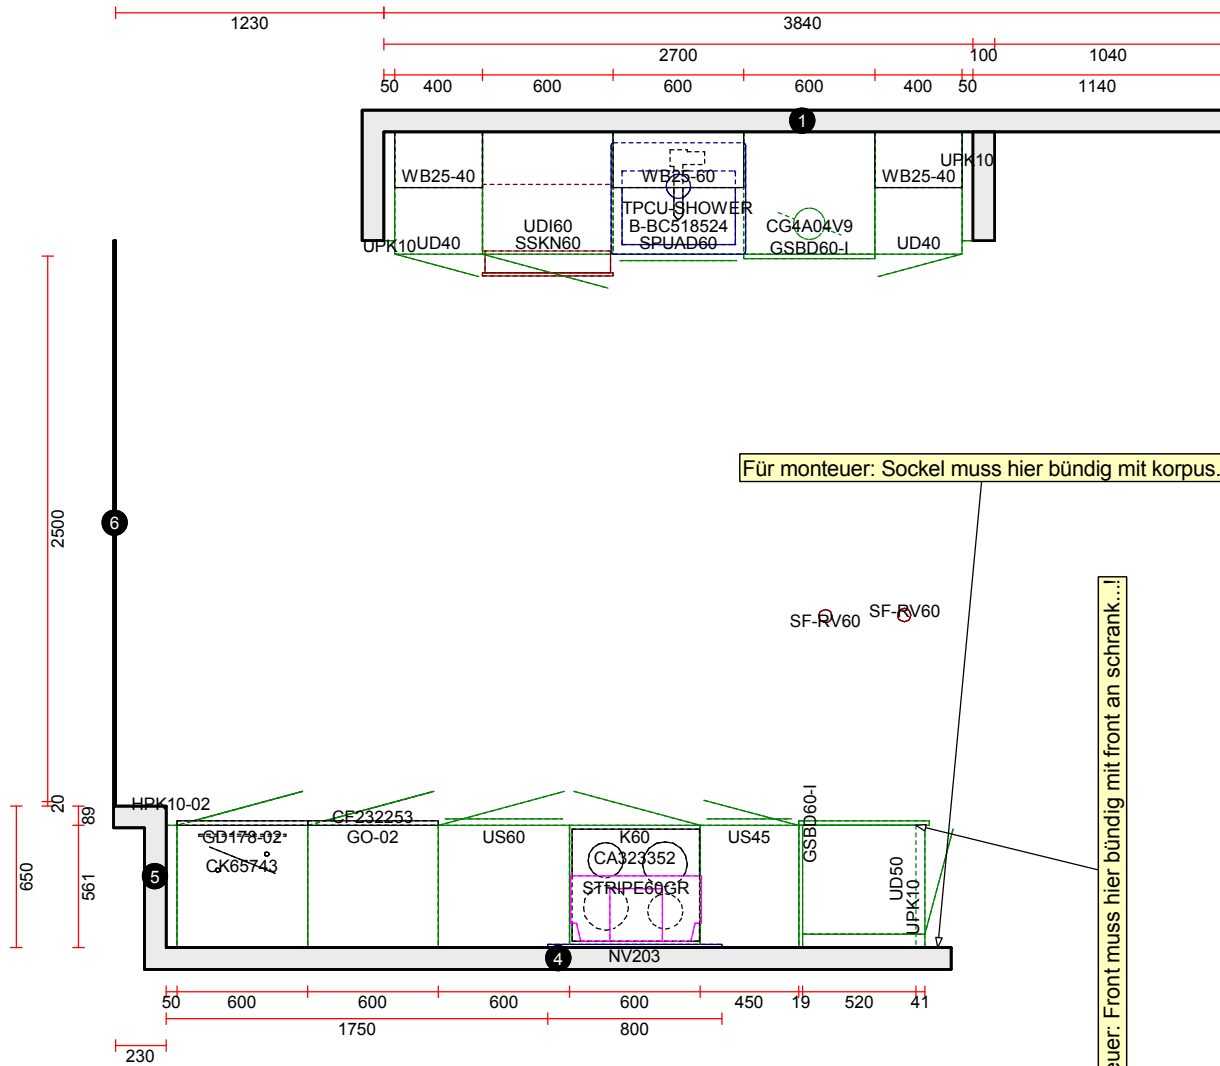

**OBS:** Udskriften er kun retningsgivende. Dybdemål er ekskl. skabslåger.

OBS: Udskriften er kun retningsgivende. Dybdemål er ekskl. skabslåger.

Skala: Tilpasset ramme

**OBS:** Udskriften er kun retningsgivende. Dybdemål er ekskl. skabslåger.

Skala: Tilpasset ramme

OBS: Udskriften er kun retningsgivende. Dybdemål er ekskl. skabslåger.

Skala: Tilpasset ramme

**Vordingborg Køkkenet A/S**

Langøvej 7-9,  
 4760 Vordingborg  
 Telefon: Fax:  
 CVR/SE-nr.: 15502304

Skala: Tilpasset ramme