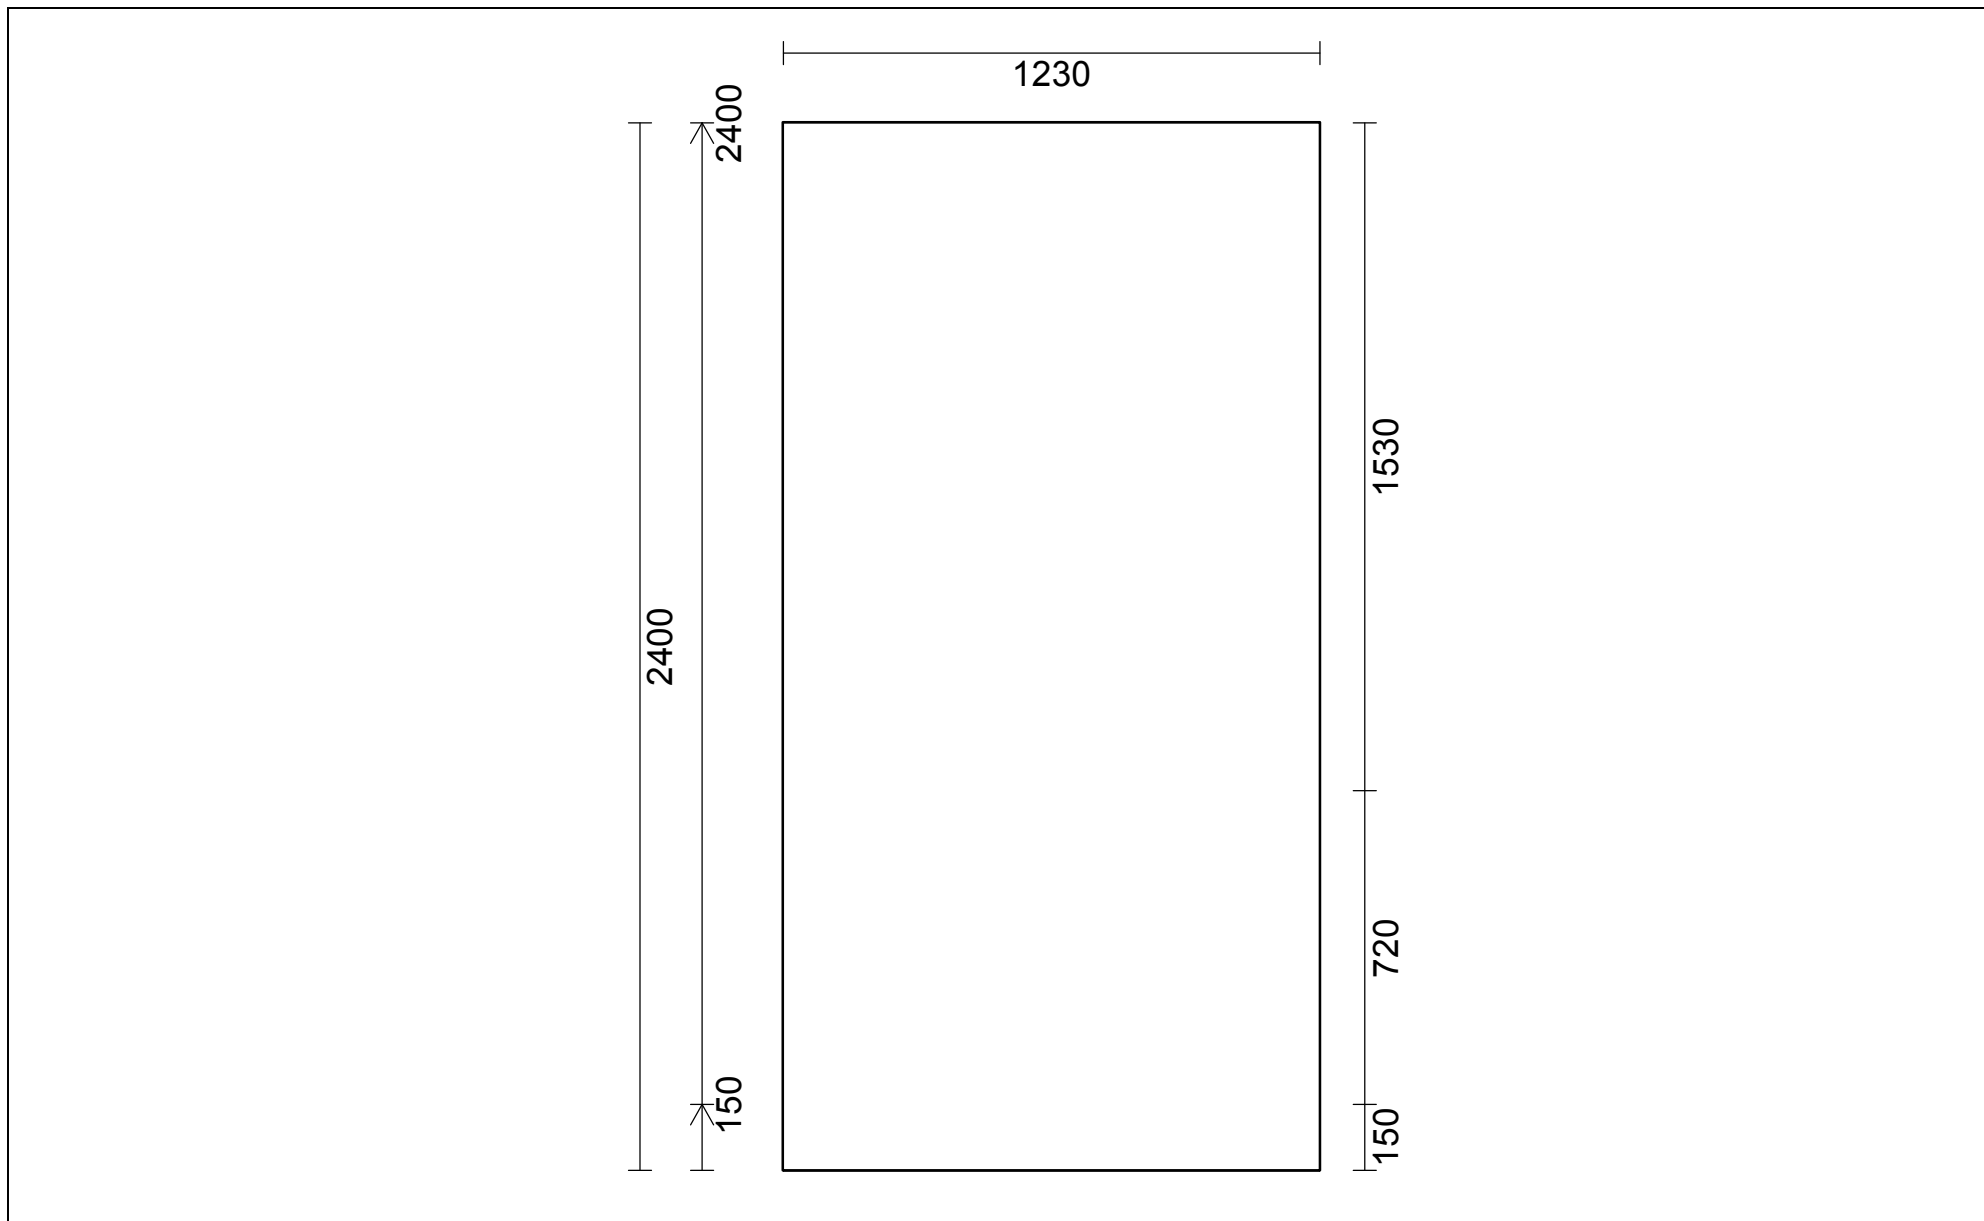

**OBS:** Udskriften er kun retningsgivende. Dybdemål er ekskl. skabslåger.

OBS: Udskriften er kun retningsgivende. Dybdemål er ekskl. skabslåger.

Skala: Tilpasset ramme

**OBS:** Udskriften er kun retningsgivende. Dybdemål er ekskl. skabslåger.

Skala: Tilpasset ramme