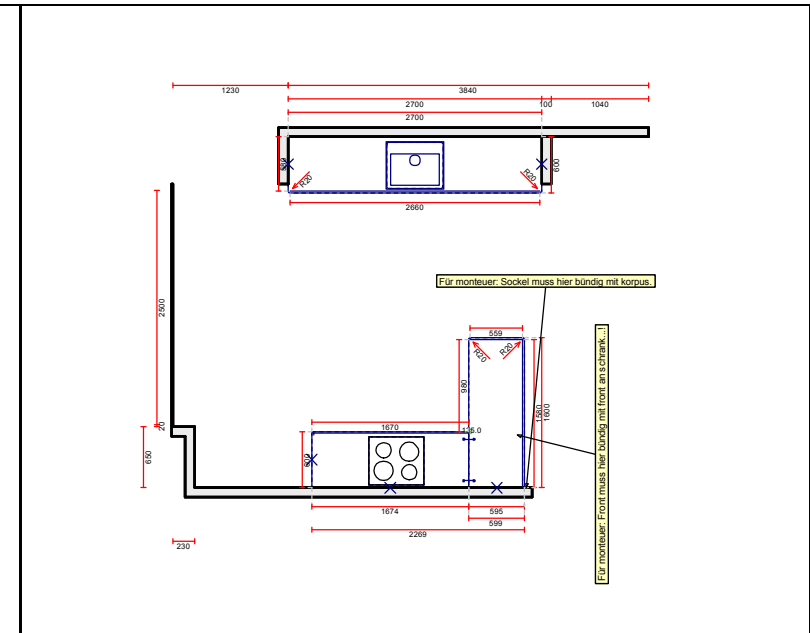

Skala: Tilpasset ramme

Kantliste
! ! AP-NF

Vordingborg Køkkenet A/S
Langøvej 7-9,
4760 Vordingborg
Telefon: Fax:
CVR/SE-nr.: 15502304

Vordingborg Plus 2015-1 DK

Bordplade	:KU-DM Laminat mat, D-kant
APL Bordplade decór	:316 Maracaibo light decor
APL Bordplade kant udførsel	:D lige decór-kant mat
APL Bordplade kant	:316 Maracaibo light decor

Kastrup Udstillinger

Telefon	Fax
Tlf. priv.	Mobil

BEMÆRK! Tegningen er kun retningsgivende. Obs! Alle mål skal kontrolleres

APL Kant udvendige :E Kantet

WAP bagkantliste :WAPN Bagkantsliste Rustfritstål-

Vores ref.: Side:1 (1)