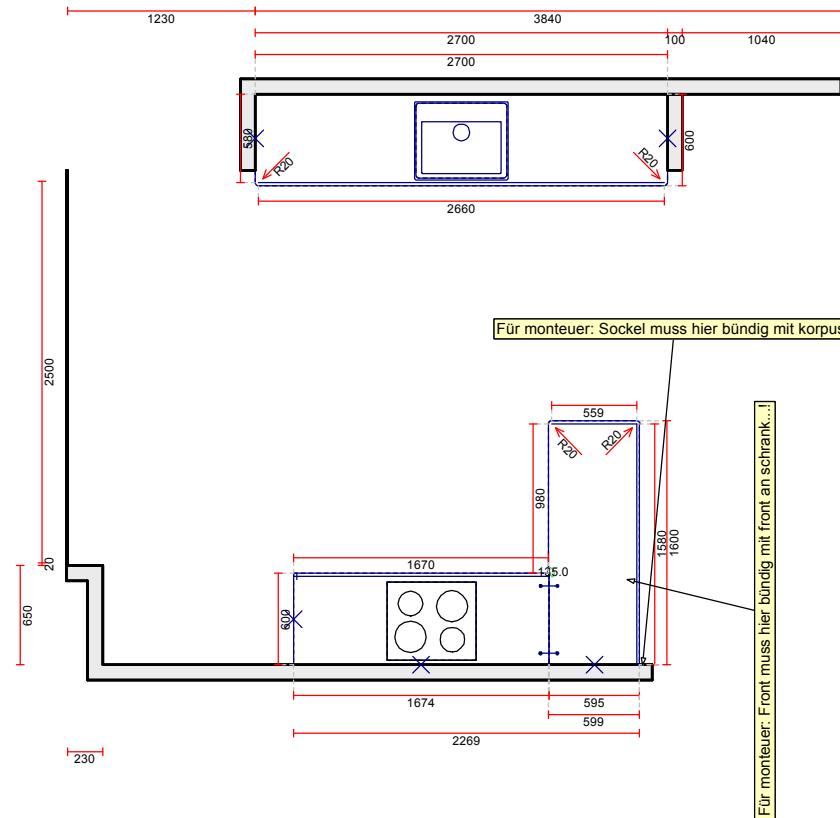

**OBS:** Udskriften er kun retningsgivende. Dybdemål er ekskl. skabslåger.

OBS: Udskriften er kun retningsgivende. Dybdemål er ekskl. skabslåger.

Skala: Tilpasset ramme

**OBS:** Udskriften er kun retningsgivende. Dybdemål er ekskl. skabslåger.

Skala: Tilpasset ramme

OBS: Udskriften er kun retningsgivende. Dybdemål er ekskl. skabslåger.

Skala: Tilpasset ramme

**Vordingborg Køkkenet A/S**

Langøvej 7-9,  
 4760 Vordingborg  
 Telefon: Fax:  
 CVR/SE-nr.: 15502304

Skala: Tilpasset ramme