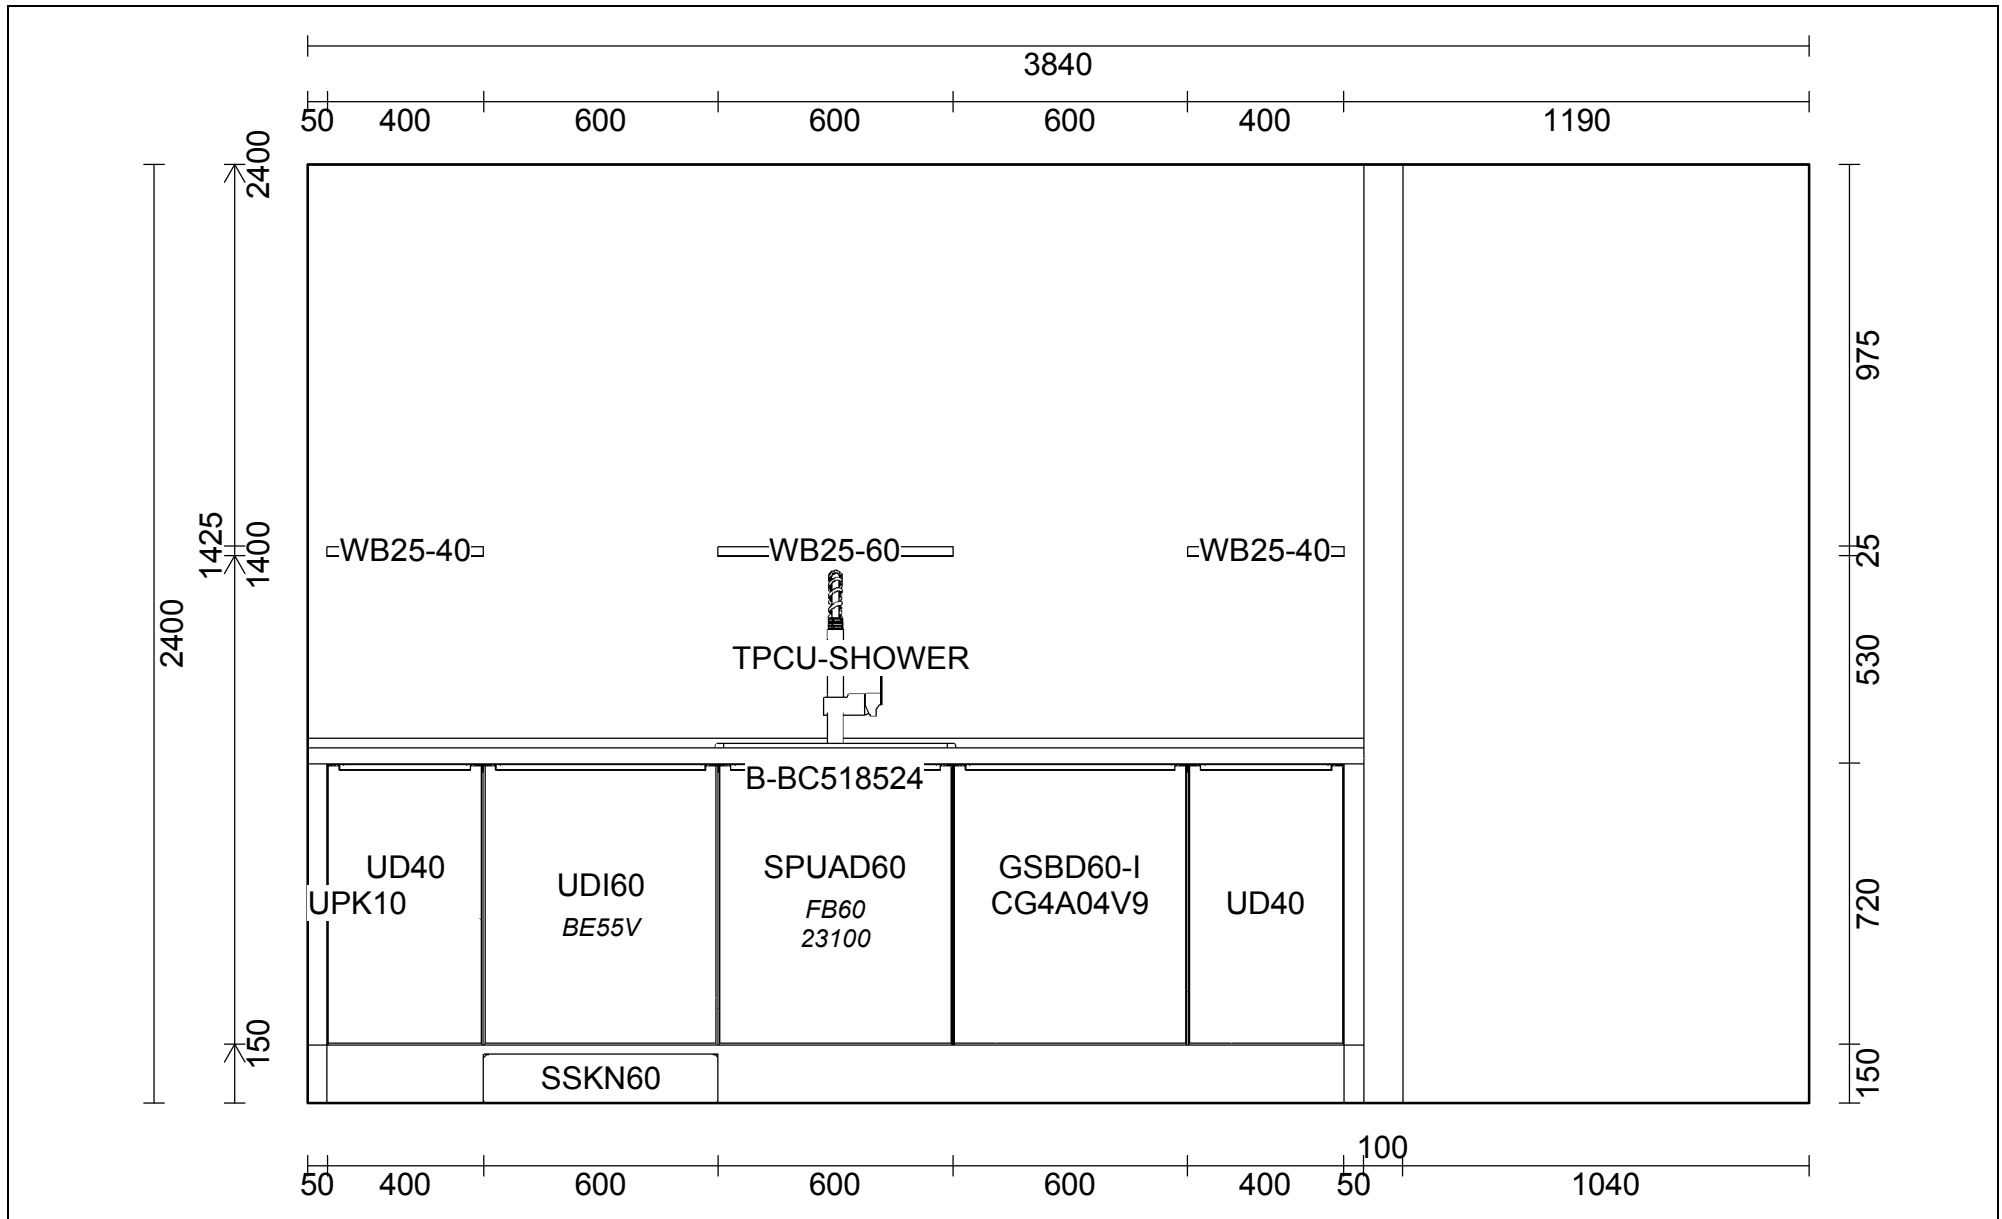

**OBS:** Udskriften er kun retningsgivende. Dybdemål er ekskl. skabslåger.

OBS: Udskriften er kun retningsgivende. Dybdemål er ekskl. skabslåger.

Skala: Tilpasset ramme

**OBS:** Udskriften er kun retningsgivende. Dybdemål er ekskl. skabslåger.

Bordplade	:KU-DM Laminat mat, D-kant
APL Bordplade decór	:316 Maracaibo light decor
APL Bordplade kant udførsel	:D lige decór-kant mat
APL Bordplade kant	:316 Maracaibo light decor

Kastrup Udstillinger

Telefon	Fax
Tlf. priv.	Mobil

**BEMÆRK! Tegningen er kun retningsgivende. Obs! Alle mål skal kontrolleres**

APL Kant udvendige :E Kantet

WAP bagkantliste :WAPN Bagkantsliste Rustfritstål-

Vores ref.: Side:1 (1)

Skala: Tilpasset ramme