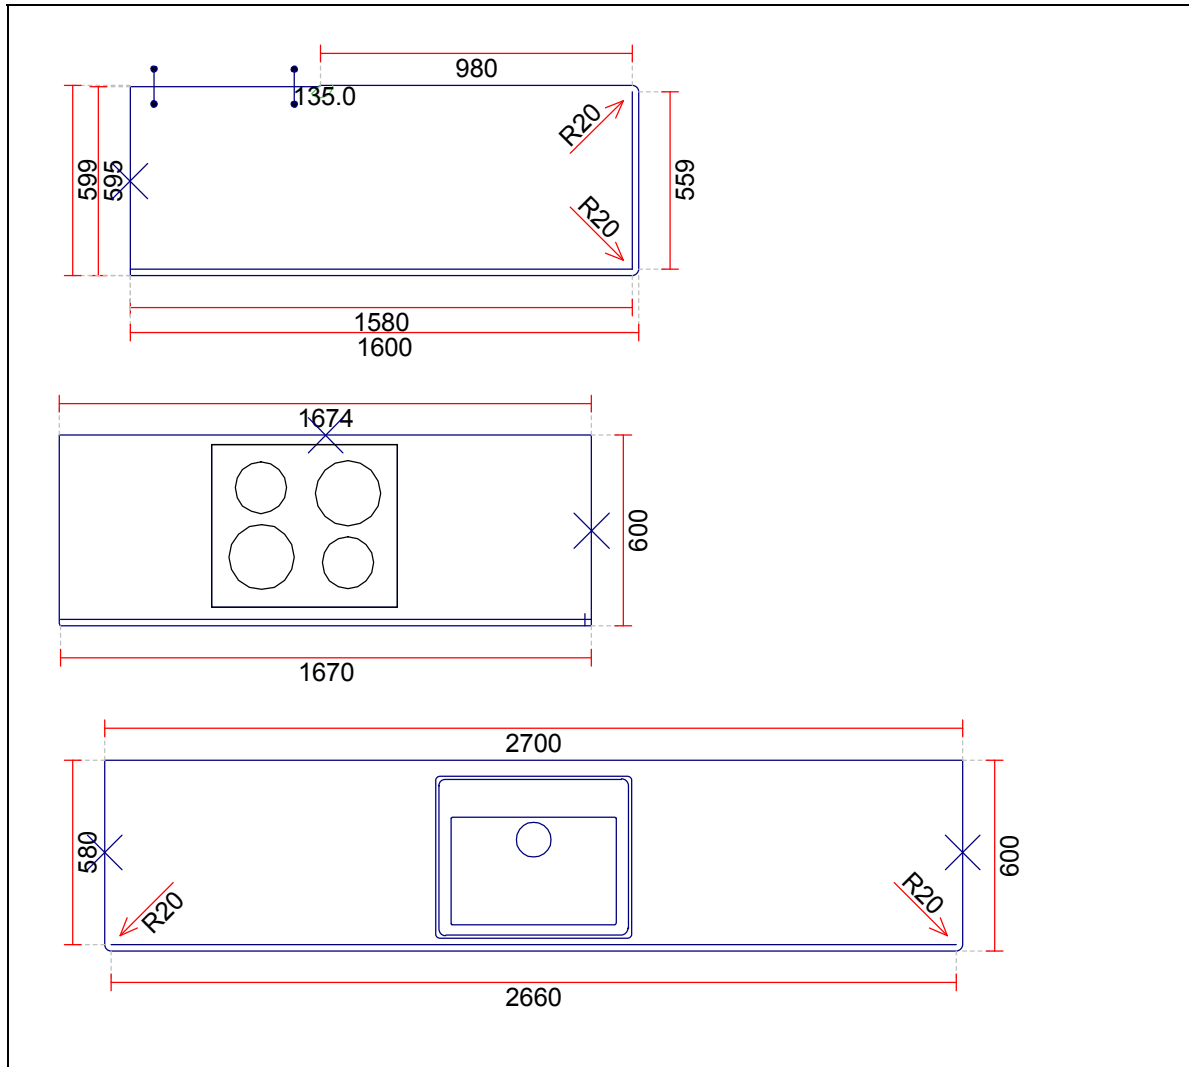

Skala: Tilpasset ramme

Kantliste
! ! AP-NF

Vordingborg Køkkenet A/S
Langøvej 7-9,
4760 Vordingborg
Telefon: Fax:
CVR/SE-nr.: 15502304

Vordingborg Plus 2015-1 DK

Bordplade	:KU-DM Laminat mat, D-kant
APL Bordplade decór	:316 Maracaibo light decor
APL Bordplade kant udførsel	:D lige decór-kant mat
APL Bordplade kant	:316 Maracaibo light decor

Kastrup Udstillinger

Telefon	Fax
Tlf. priv.	Mobil

BEMÆRK! Tegningen er kun retningsgivende. Obs! Alle mål skal kontrolleres

APL Kant udvendige :E Kantet

WAP bagkantliste :WAPN Bagkantsliste Rustfritstål-

Vores ref.: Side:1 (1)