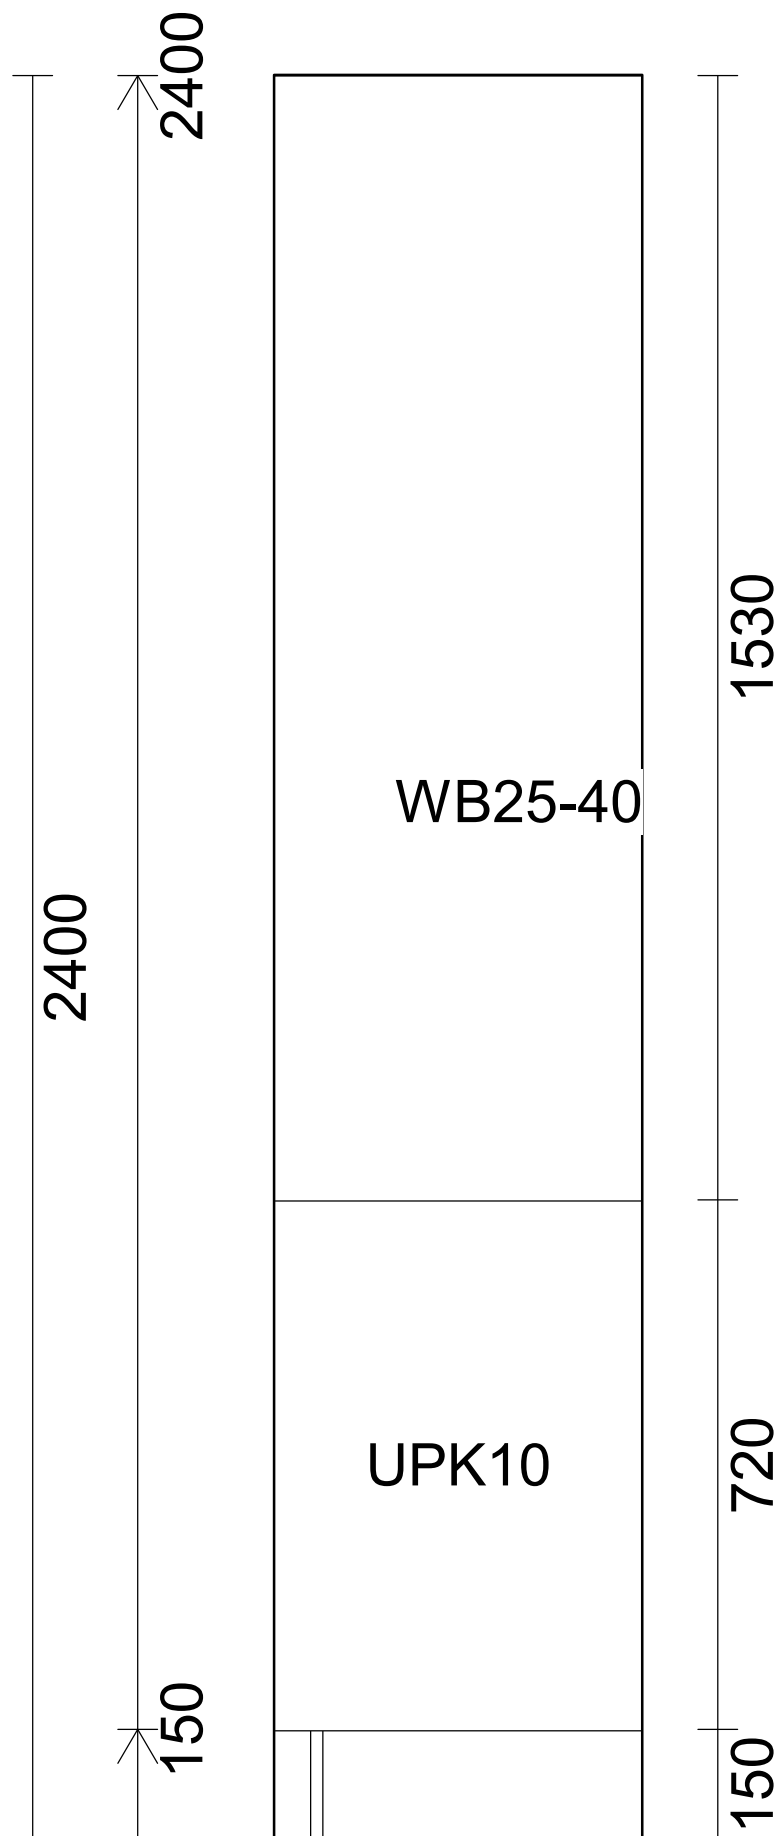

**OBS:** Udskriften er kun retningsgivende. Dybdemål er ekskl. skabslåger.

OBS: Udskriften er kun retningsgivende. Dybdemål er ekskl. skabslåger.

Skala: Tilpasset ramme

**OBS:** Udskriften er kun retningsgivende. Dybdemål er ekskl. skabslåger.

Skala: Tilpasset ramme

OBS: Udskriften er kun retningsgivende. Dybdemål er ekskl. skabslåger.

Skala: Tilpasset ramme

**Vordingborg Køkkenet A/S**

Langøvej 7-9,  
 4760 Vordingborg  
 Telefon: Fax:  
 CVR/SE-nr.: 15502304

**Vordingborg Plus 2015-1 DK**

Bordplade :KU-DM Laminat mat, D-kant  
 APL Bordplade decór :316 Maracaibo light decor  
 APL Bordplade kant udførsel :D lige decór-kant mat  
 APL Bordplade kant :316 Maracaibo light decor

Kastrup Udstillinger

Telefon Fax  
 Tlf. priv. Mobil

**BEMÆRK!** Tegningen er kun retningsgivende. Obs! Alle mål skal kontrolleres

APL Kant udvendige :E Kantet

WAP bagkantliste :WAPN Bagkantsliste Rustfritstål-