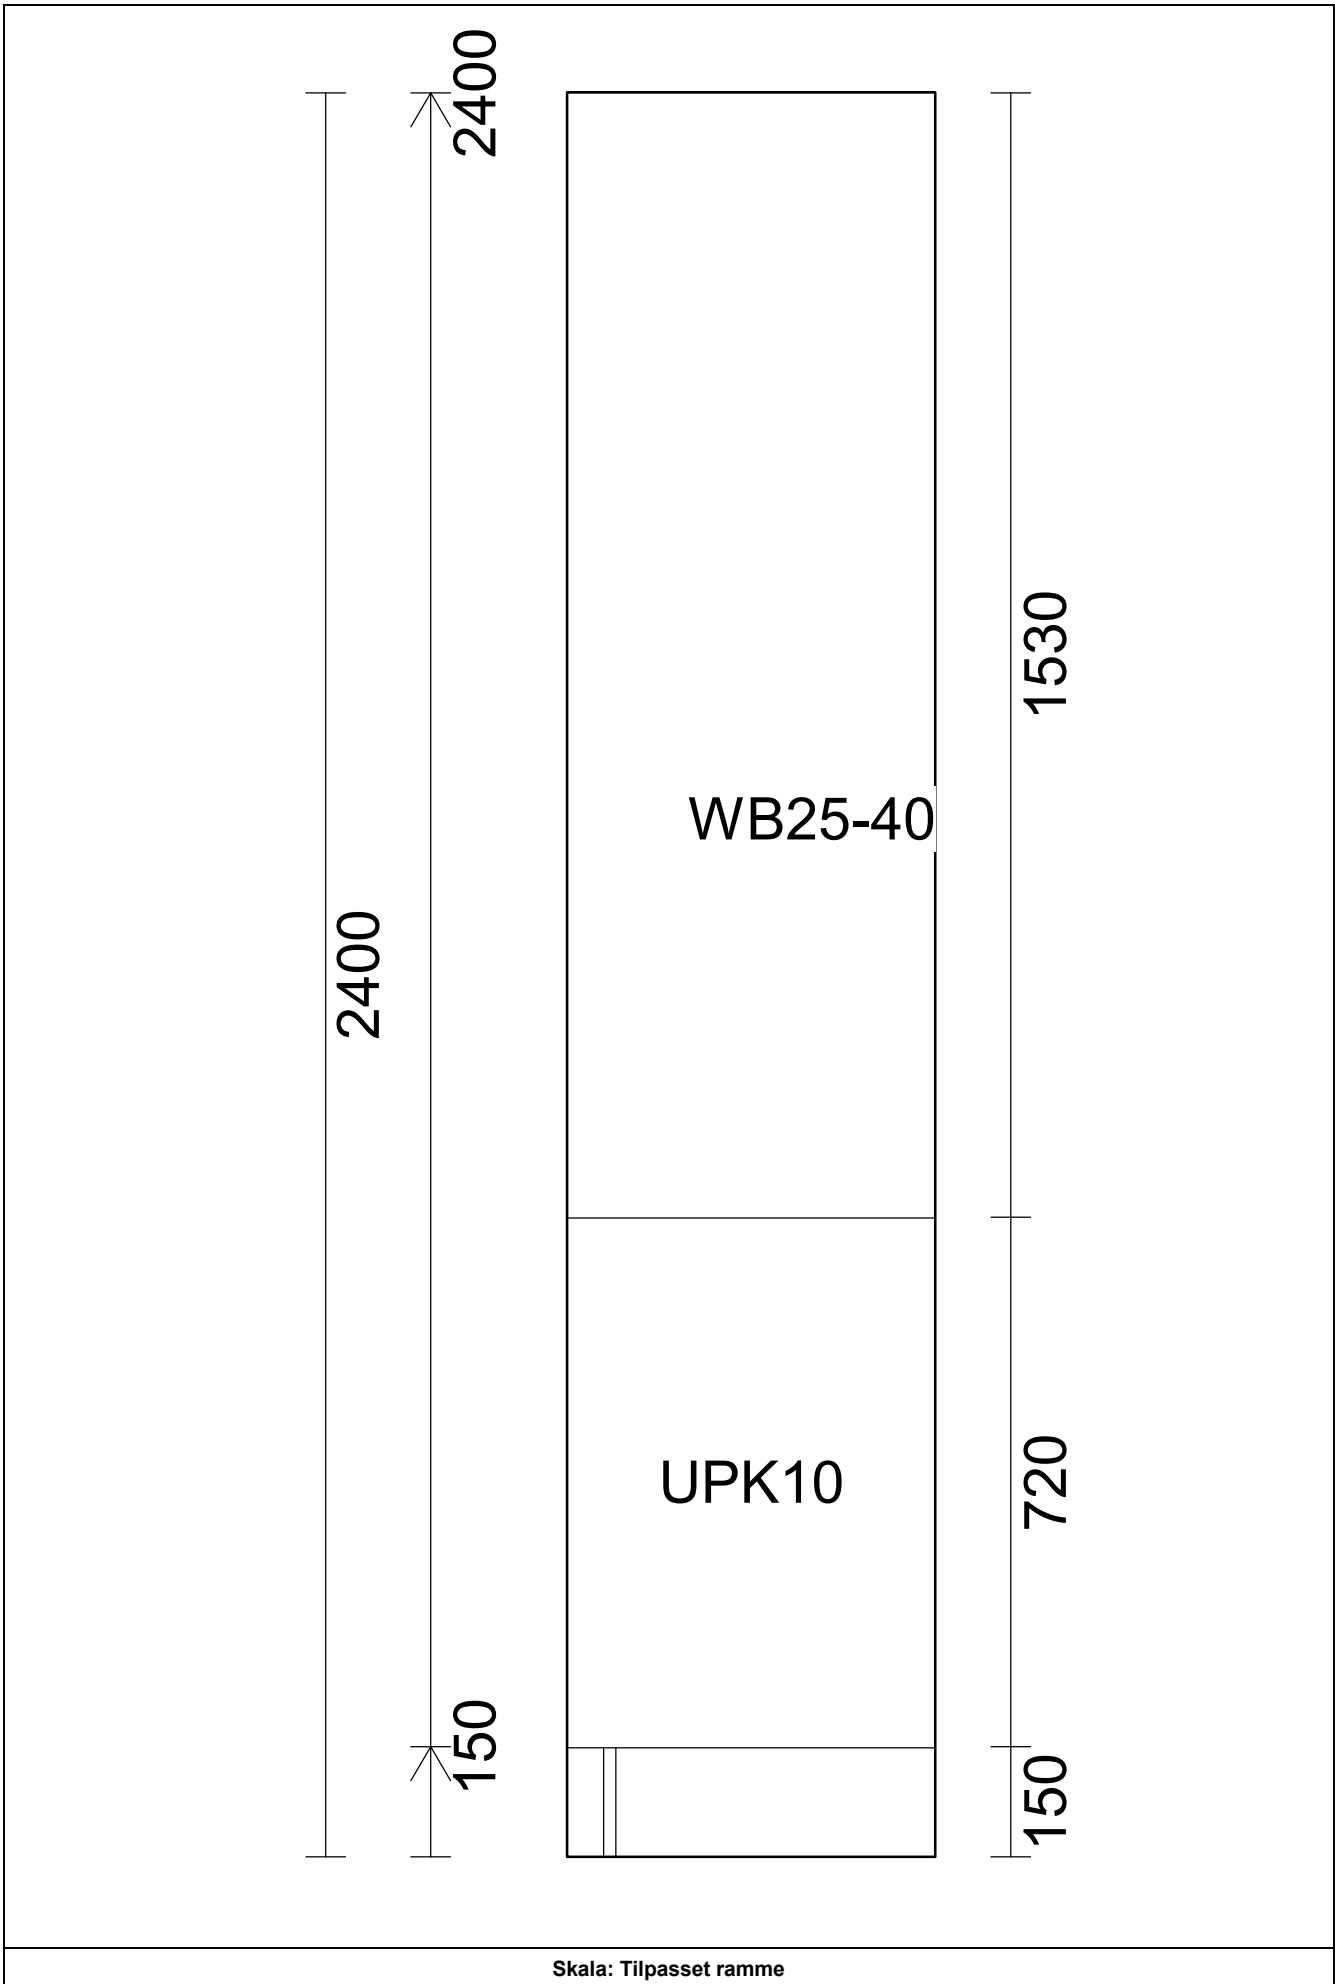

**OBS:** Udskriften er kun retningsgivende. Dybdemål er ekskl. skabslåger.

OBS: Udskriften er kun retningsgivende. Dybdemål er ekskl. skabslåger.

Skala: Tilpasset ramme

**OBS:** Udskriften er kun retningsgivende. Dybdemål er ekskl. skabslåger.

Skala: Tilpasset ramme

OBS: Udskriften er kun retningsgivende. Dybdemål er ekskl. skabslåger.

Skala: Tilpasset ramme

**Vordingborg Køkkenet A/S**

Langøvej 7-9,  
 4760 Vordingborg  
 Telefon: Fax:  
 CVR/SE-nr.: 15502304

**Vordingborg Plus 2015-1 DK**

Bordplade :KU-DM Laminat mat, D-kant  
 APL Bordplade decór :316 Maracaibo light decor  
 APL Bordplade kant udførsel :D lige decór-kant mat  
 APL Bordplade kant :316 Maracaibo light decor

Kastrup Udstillinger

Telefon Fax  
 Tlf. priv. Mobil

**BEMÆRK!** Tegningen er kun retningsgivende. Obs! Alle mål skal kontrolleres

APL Kant udvendige :E Kantet

WAP bagkantliste :WAPN Bagkantsliste Rustfritstål-