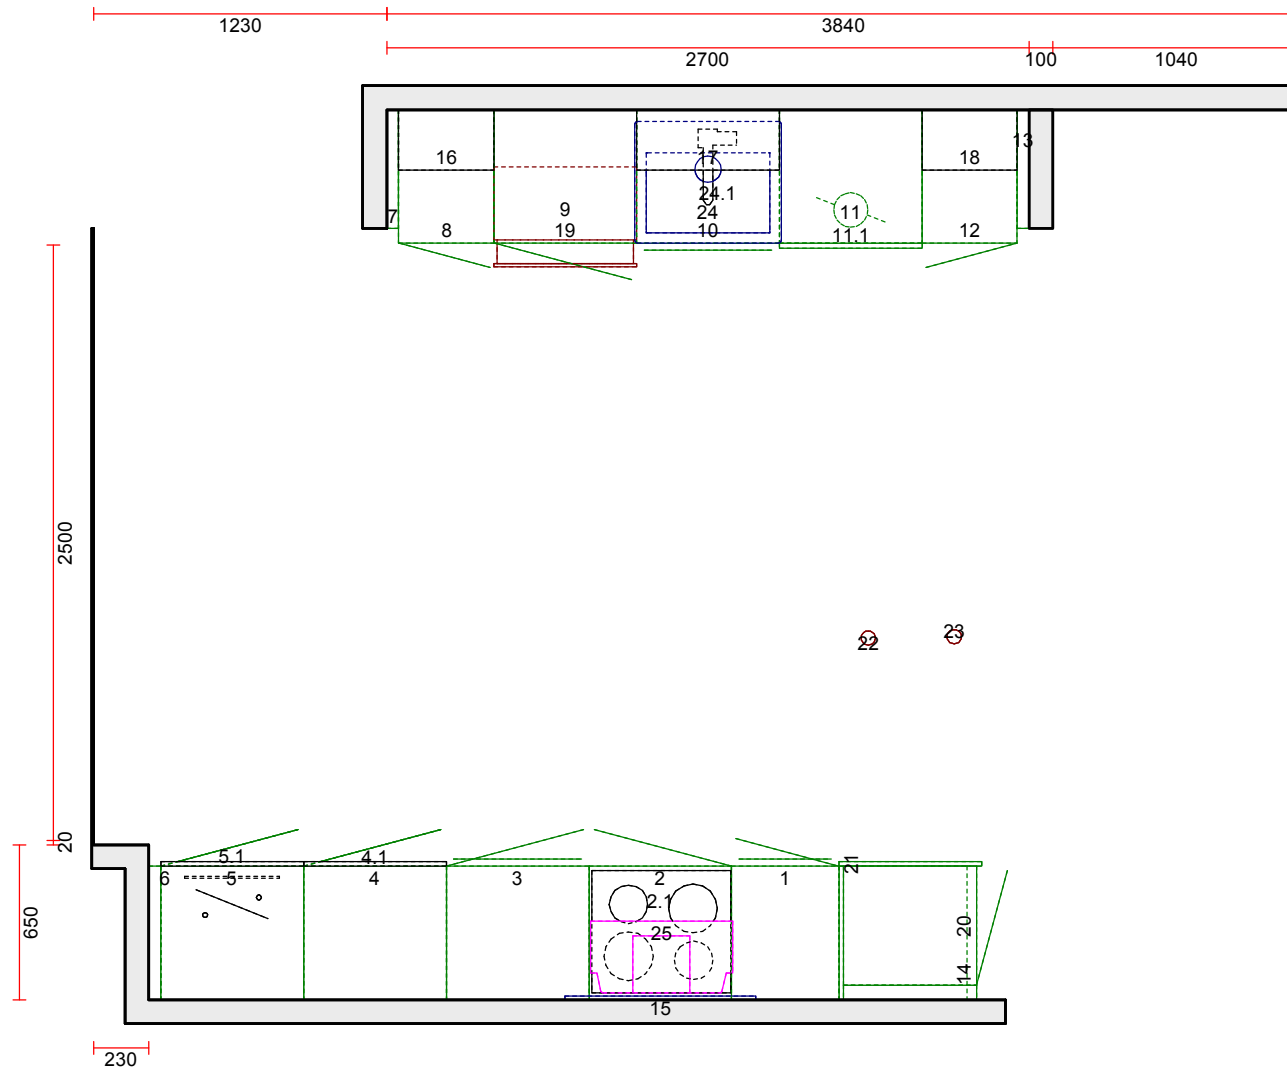

**OBS:** Udskriften er kun retningsgivende. Dybdemål er ekskl. skabslåger.

OBS: Udskriften er kun retningsgivende. Dybdemål er ekskl. skabslåger.

Skala: Tilpasset ramme

**OBS:** Udskriften er kun retningsgivende. Dybdemål er ekskl. skabslåger.

Skala: Tilpasset ramme