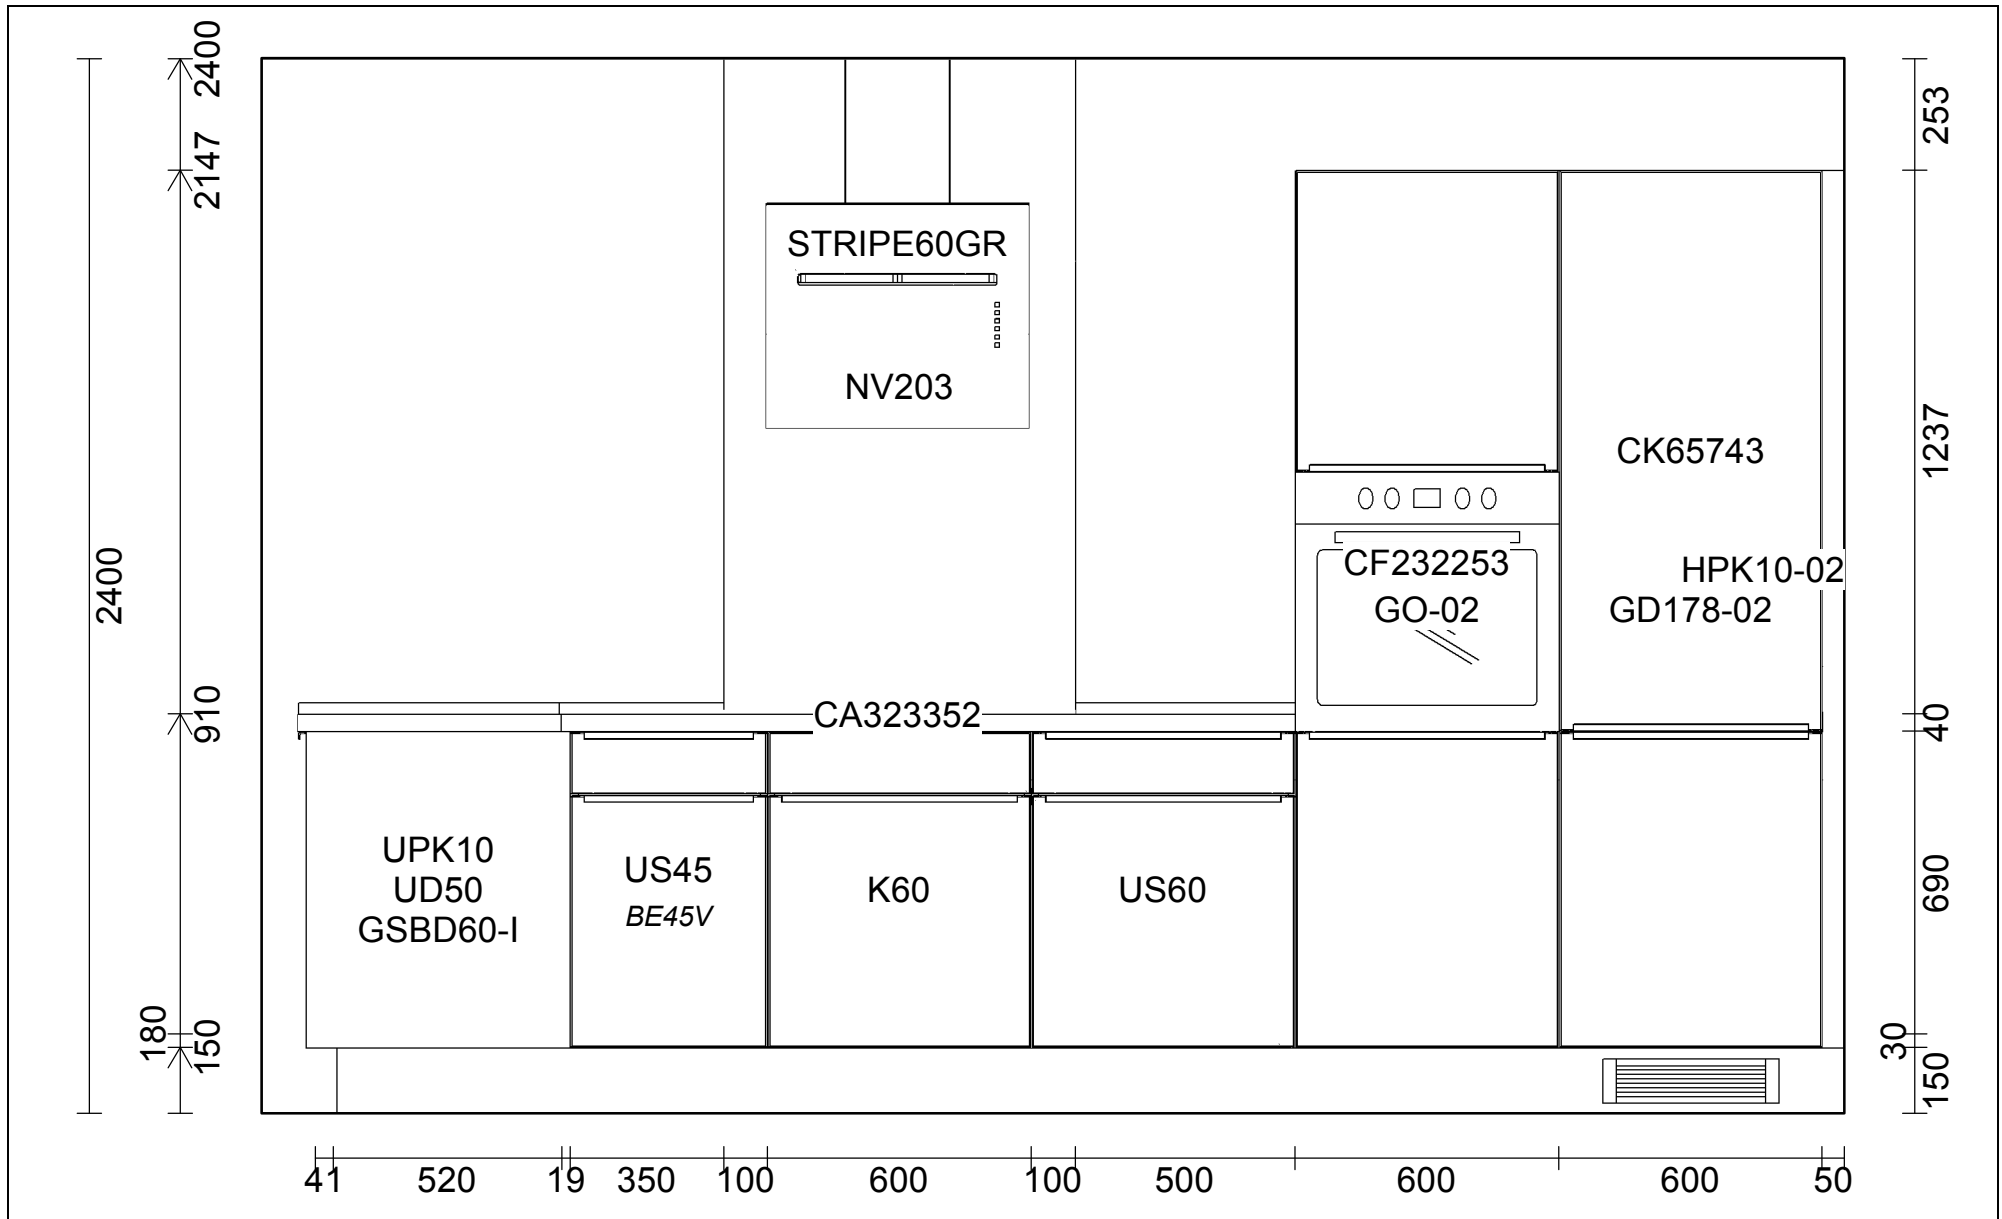

Telefon	Fax
Tlf. priv.	Mobil

**BEMÆRK! Tegningen er kun retningsgivende. Obs! Alle mål skal kontrolleres**

APL Kant udvendige :E Kantet

WAP bagkantliste :WAPN Bagkantsliste Rustfritstål-

Vores ref.: Side:1 (1)

Skala: Tilpasset ramme