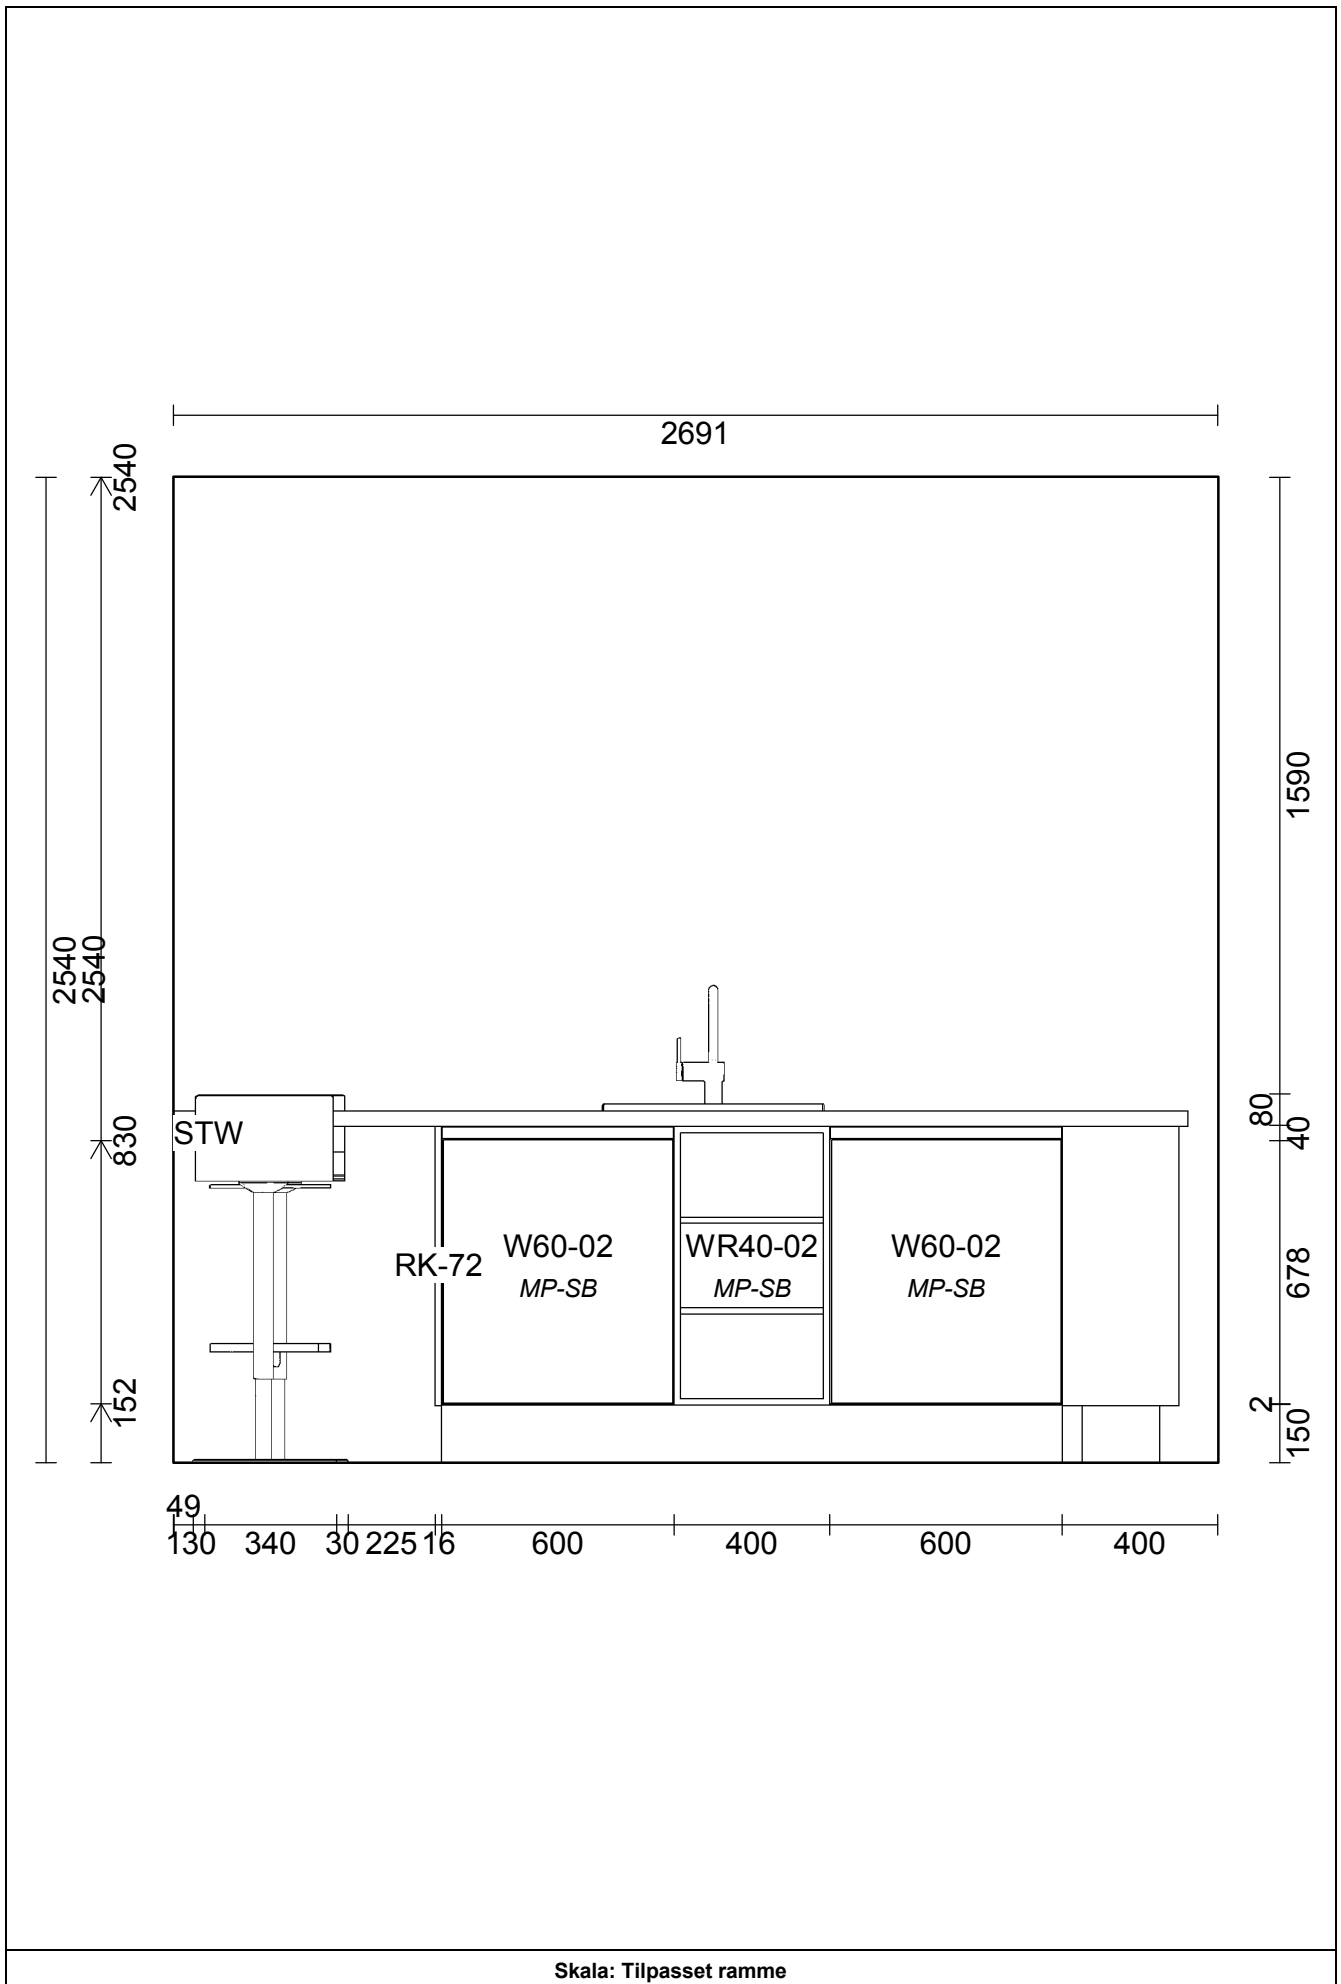

Udstilling - Viborg

Telefon Fax
 Tlf. priv. Mobil
 E-mail

Skala: Tilpasset ramme

OBS: Udskriften er kun retningsgivende. Dybdemål er ekskl. skabslåger.

OBS: Udskriften er kun retningsgivende. Dybdemål er ekskl. skabslåger.

Skala: Tilpasset ramme

OBS: Udskriften er kun retningsgivende. Dybdemål er ekskl. skabslåger.