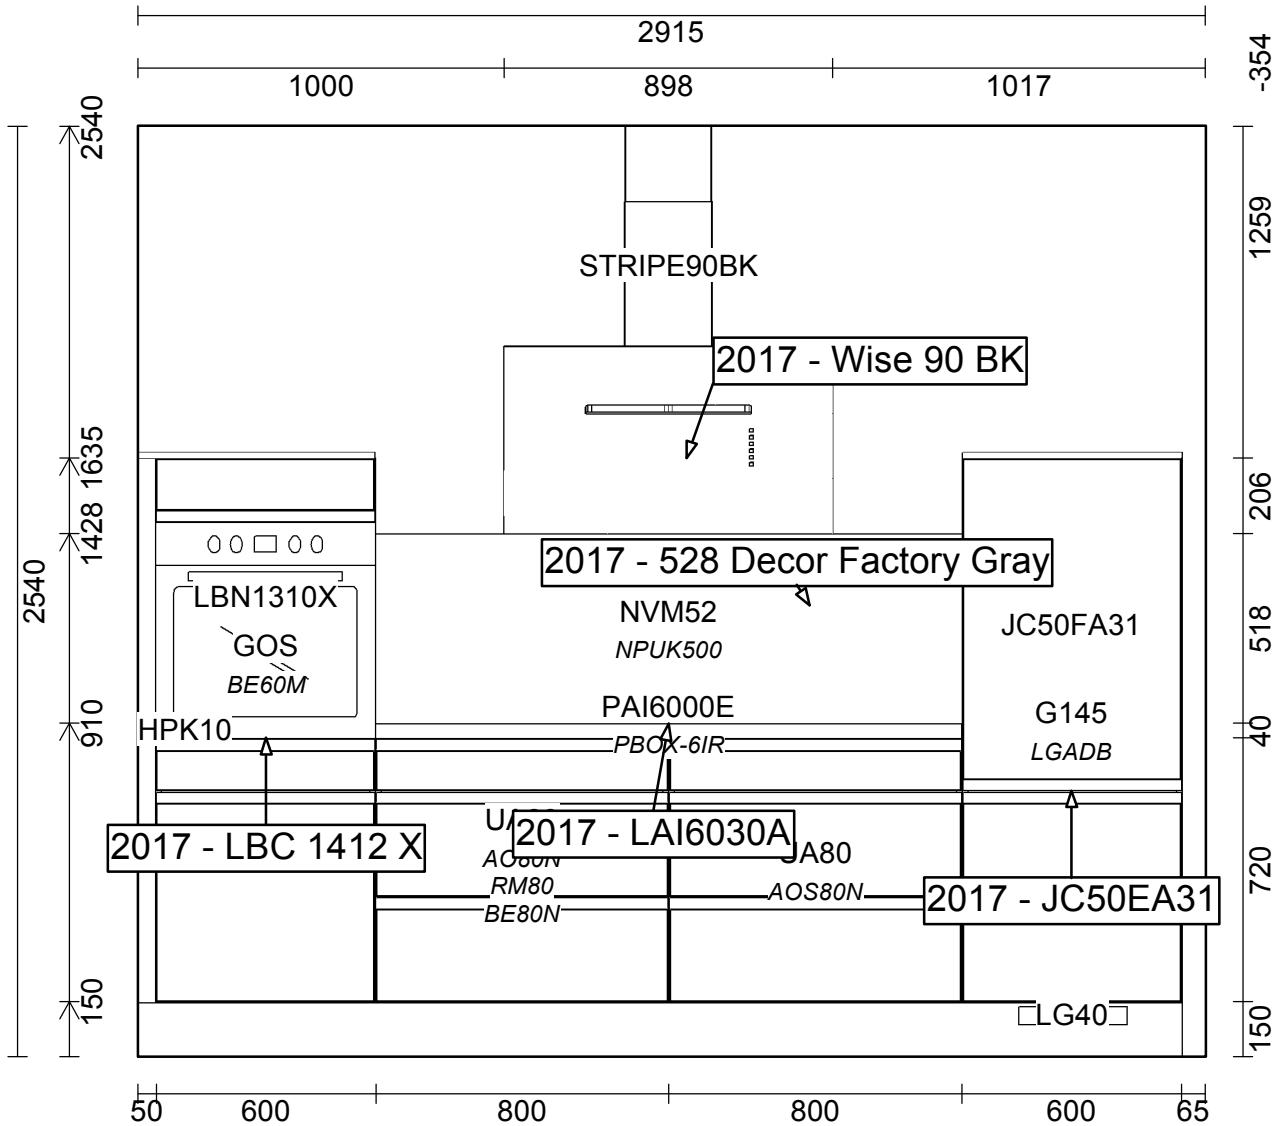

Vordingborg Køkkenet A/S

Langøvej 7-9,
 4760 Vordingborg
 Telefon: 25 66 44 00 Fax:
 CVR/SE-nr.: 15502304

Vordingborg Plus 2016-6 DK

Bordplade :KU-DM Laminat mat, D-kant
 APL Bordplade décor :319 Oxid décor
 APL Bordplade kant :D Lige décor kant mat
 udførelse
 APL Bordplade kant farve :193 Alpine white
 APL Kant udvendige :E Kantet

Udstilling - Viborg

Telefon Fax
 Tlf. priv. Mobil
 E-mail

Skala: Tilpasset ramme

OBS: Udskriften er kun retningsgivende. Dybdemål er ekskl. skabslåger.

OBS: Udskriften er kun retningsgivende. Dybdemål er ekskl. skabslåger.

Skala: Tilpasset ramme

OBS: Udskriften er kun retningsgivende. Dybdemål er ekskl. skabslåger.