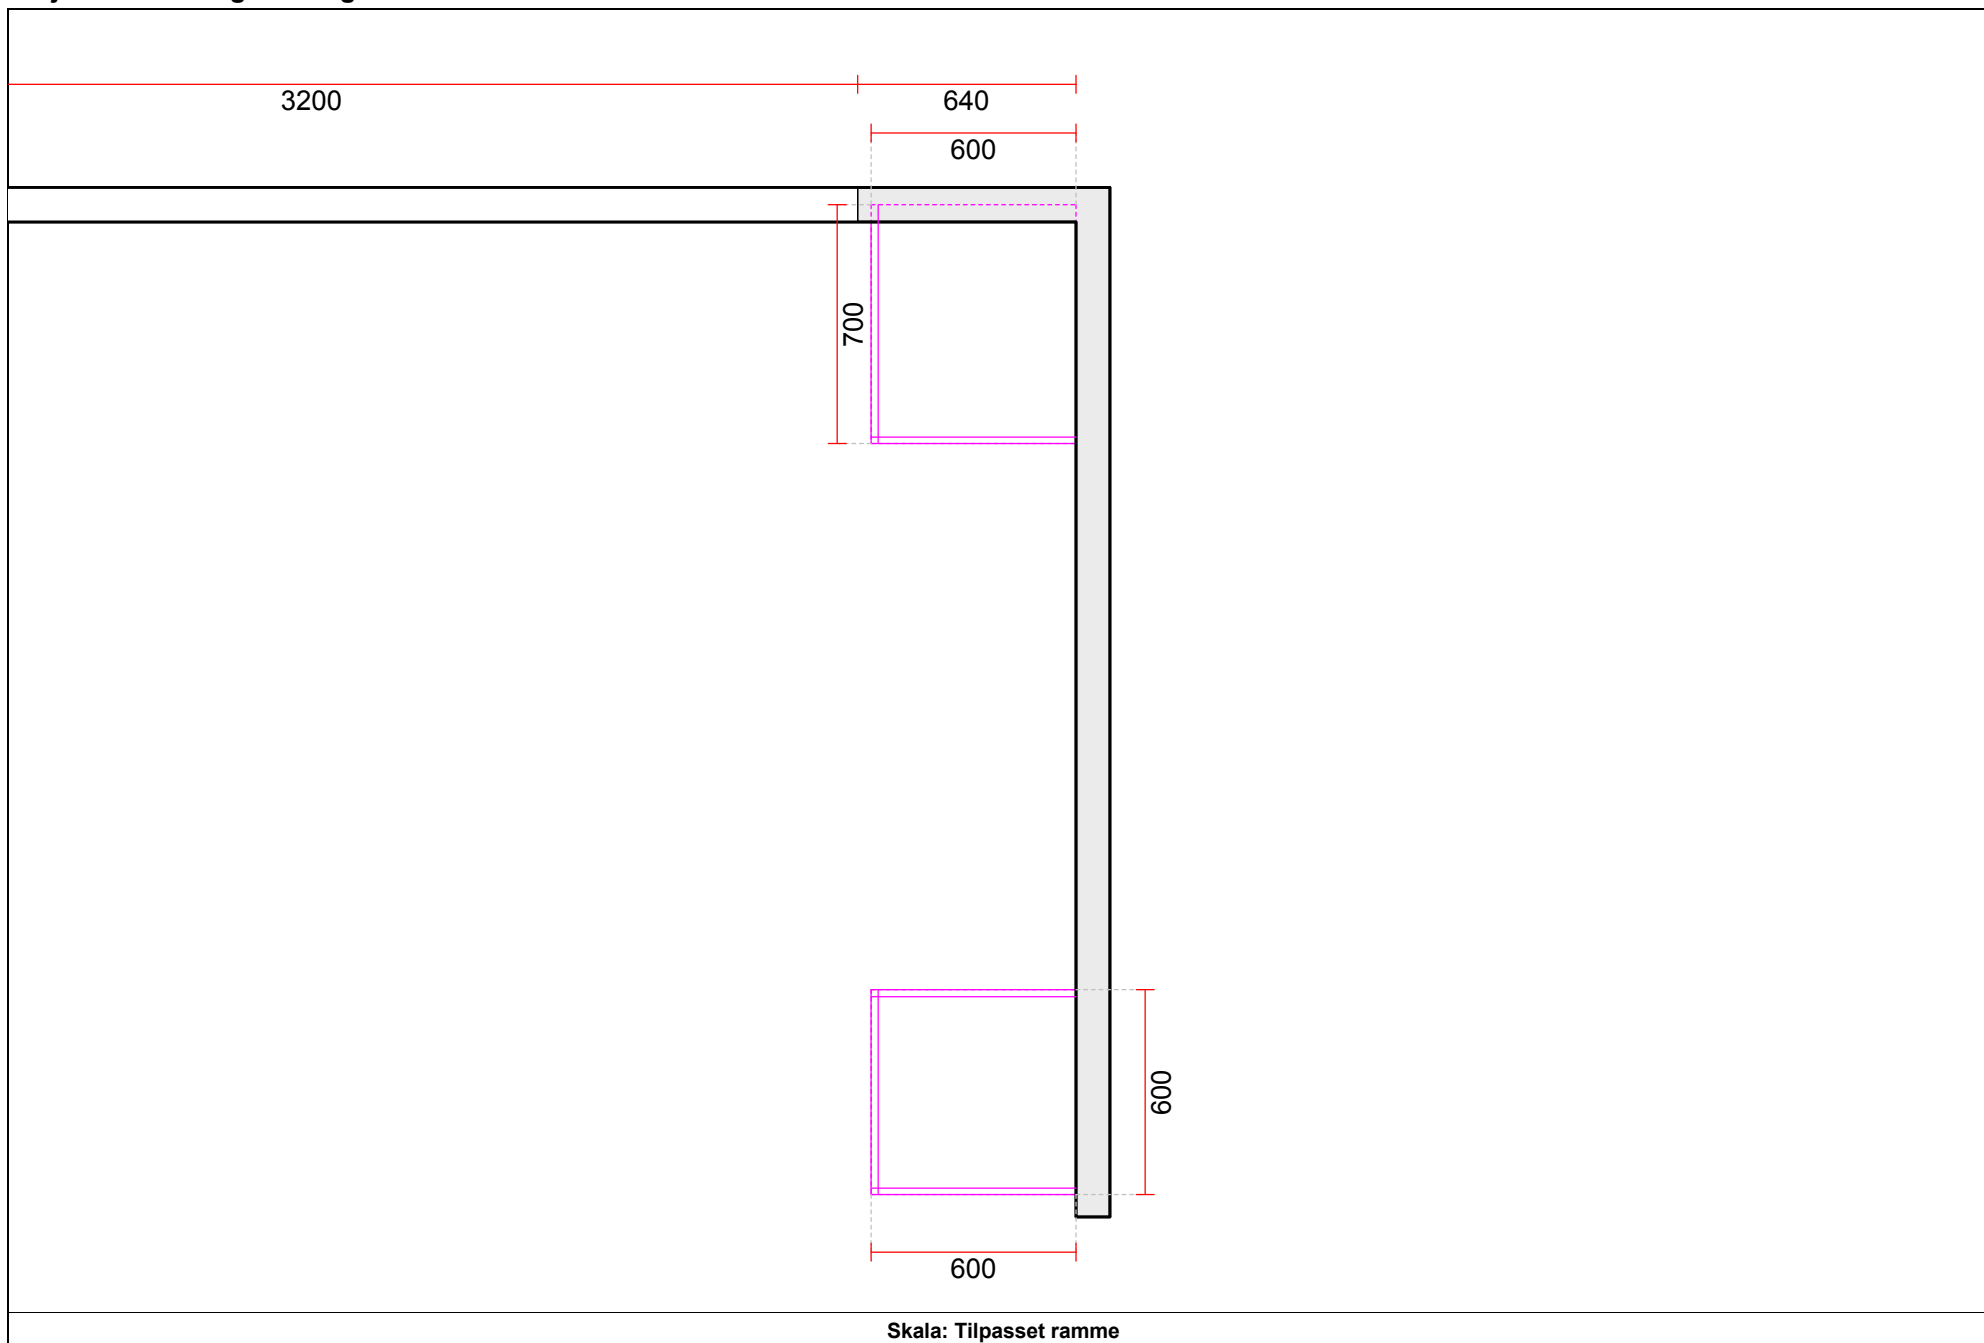

Vordingborg Køkkenet A/S

Langøvej 7-9,
 4760 Vordingborg
 Telefon: 25 66 44 00 Fax:
 CVR/SE-nr.: 15502304

Vordingborg Plus 2016-6 DK

Bordplade :KU-DM Laminat mat, D-kant
 APL Bordplade décor :319 Oxid décor
 APL Bordplade kant :D Lige décor kant mat
 udførelse
 APL Bordplade kant farve :193 Alpine white
 APL Kant udvendige :E Kantet

Udstilling - Viborg

Telefon Fax
 Tlf. priv. Mobil
 E-mail

Skala: Tilpasset ramme

OBS: Udskriften er kun retningsgivende. Dybdemål er ekskl. skabslåger.

OBS: Udskriften er kun retningsgivende. Dybdemål er ekskl. skabslåger.

Skala: Tilpasset ramme

OBS: Udskriften er kun retningsgivende. Dybdemål er ekskl. skabslåger.