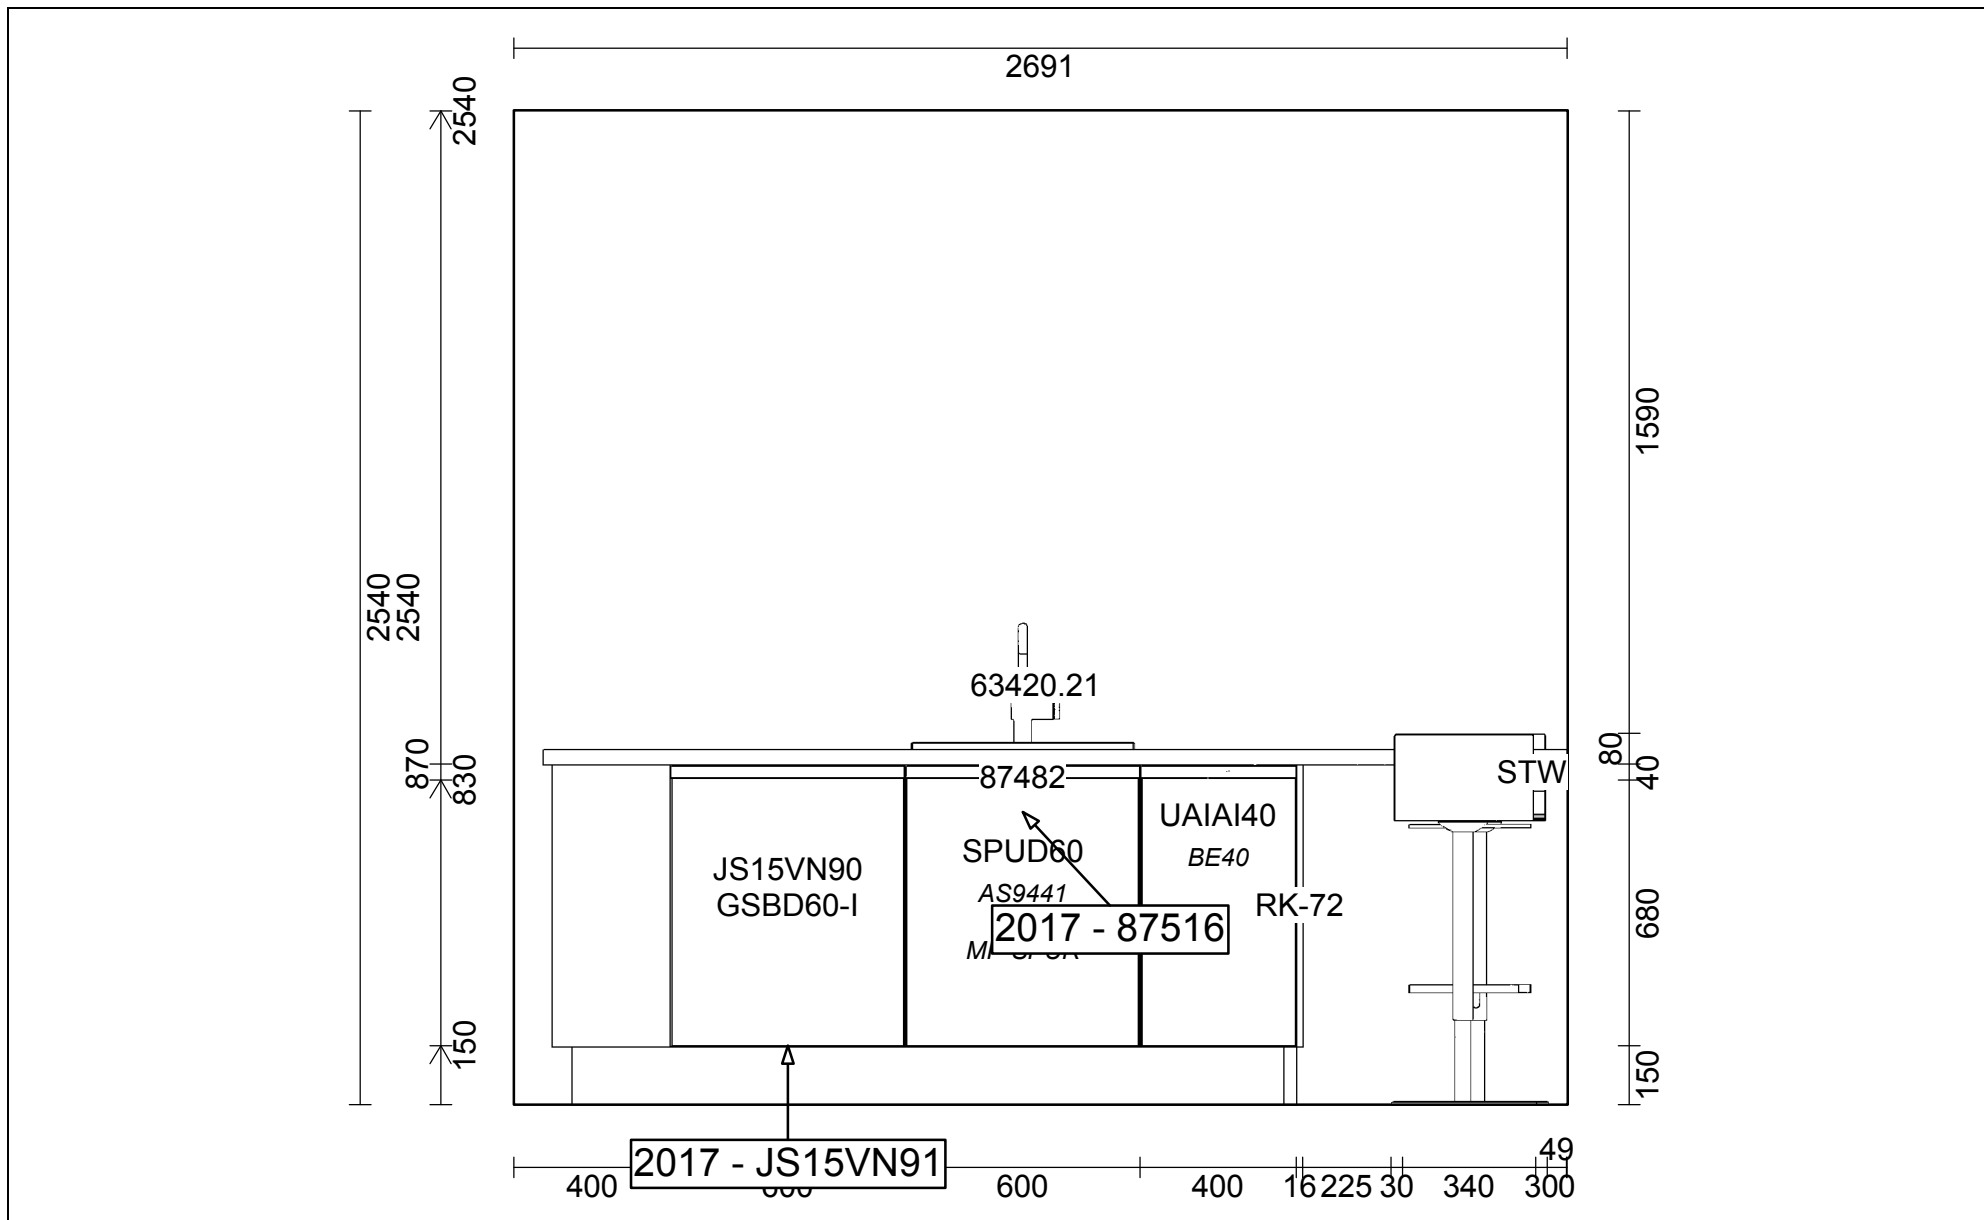

Vordingborg Køkkenet A/S

Langøvej 7-9,
 4760 Vordingborg
 Telefon: 25 66 44 00 Fax:
 CVR/SE-nr.: 15502304

Vordingborg Plus 2016-6 DK

Bordplade :KU-DM Laminat mat, D-kant
 APL Bordplade décor :319 Oxid décor
 APL Bordplade kant :D Lige décor kant mat
 udførelse
 APL Bordplade kant farve :193 Alpine white
 APL Kant udvendige :E Kantet

Udstilling - Viborg

Telefon Fax
 Tlf. priv. Mobil
 E-mail

Skala: Tilpasset ramme

OBS: Udskriften er kun retningsgivende. Dybdemål er ekskl. skabslåger.

OBS: Udskriften er kun retningsgivende. Dybdemål er ekskl. skabslåger.

Skala: Tilpasset ramme

OBS: Udskriften er kun retningsgivende. Dybdemål er ekskl. skabslåger.