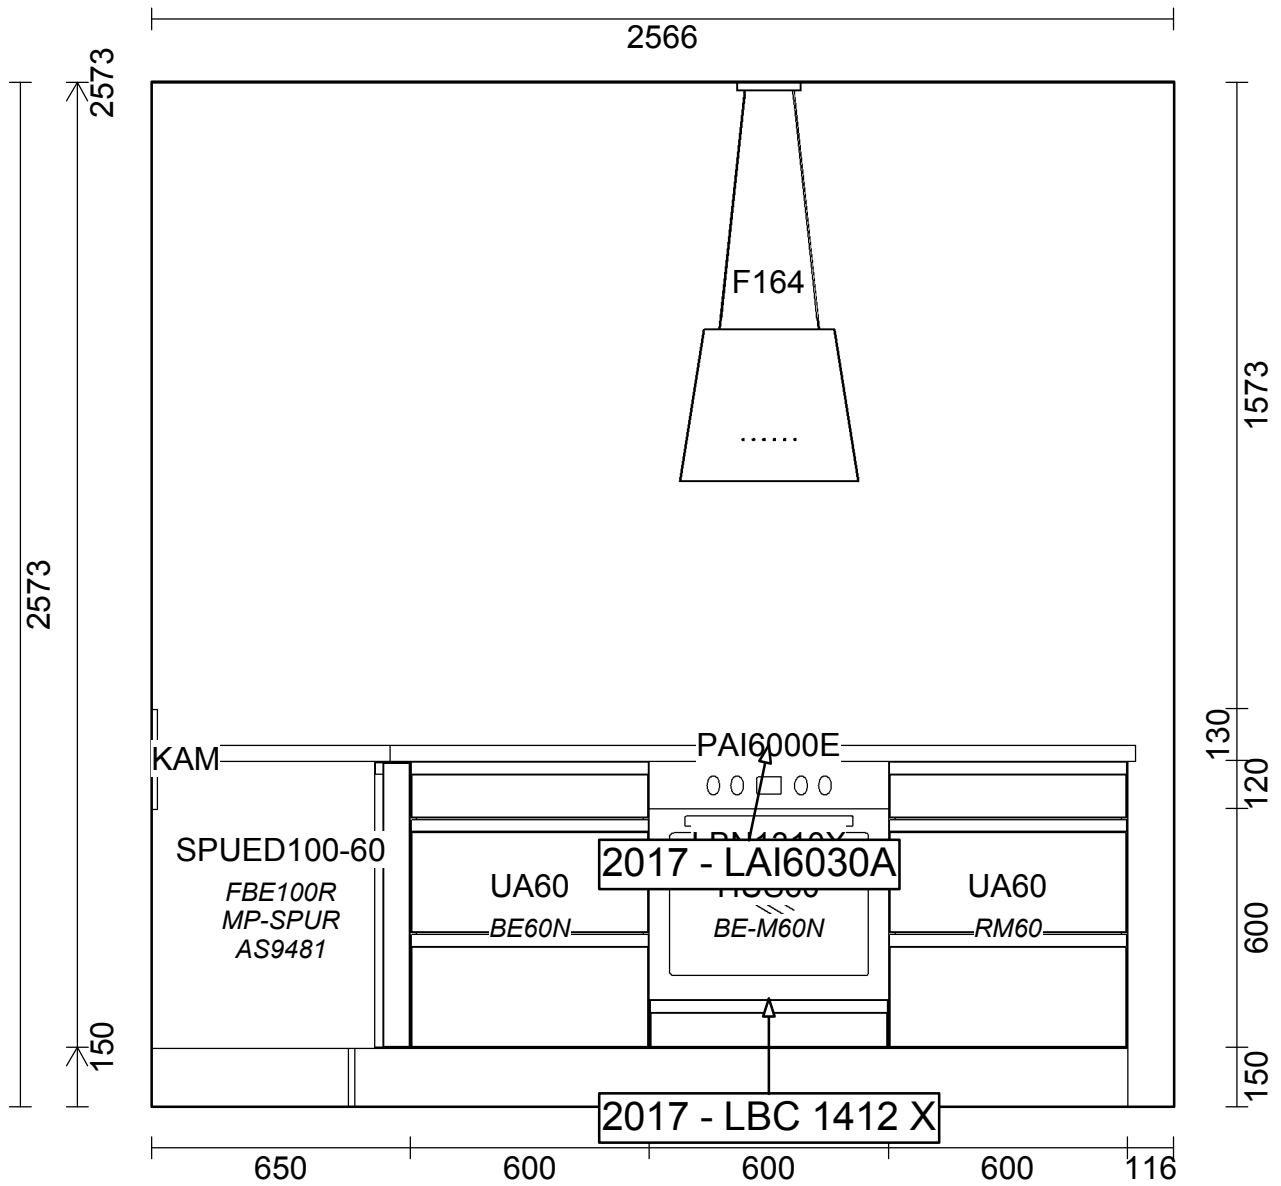

Udstilling - Søborg

Telefon Fax
Tlf. priv. Mobil
E-mail

OBS: Udskriften er kun retningsgivende. Dybdemål er ekskl. skabslåger.

Für monteur RK-72 muss wie rückwand, gegen die fenster...!!!

Für monteur KAM muss wie rückwand, gegen die fenster...!!!

OBS: Udskriften er kun retningsgivende. Dybdemål er ekskl. skabslåger.

Skala: Tilpasset ramme

OBS: Udskriften er kun retningsgivende. Dybdemål er ekskl. skabslåger.

Skala: Tilpasset ramme

OBS: Udskriften er kun retningsgivende. Dybdemål er ekskl. skabslåger.