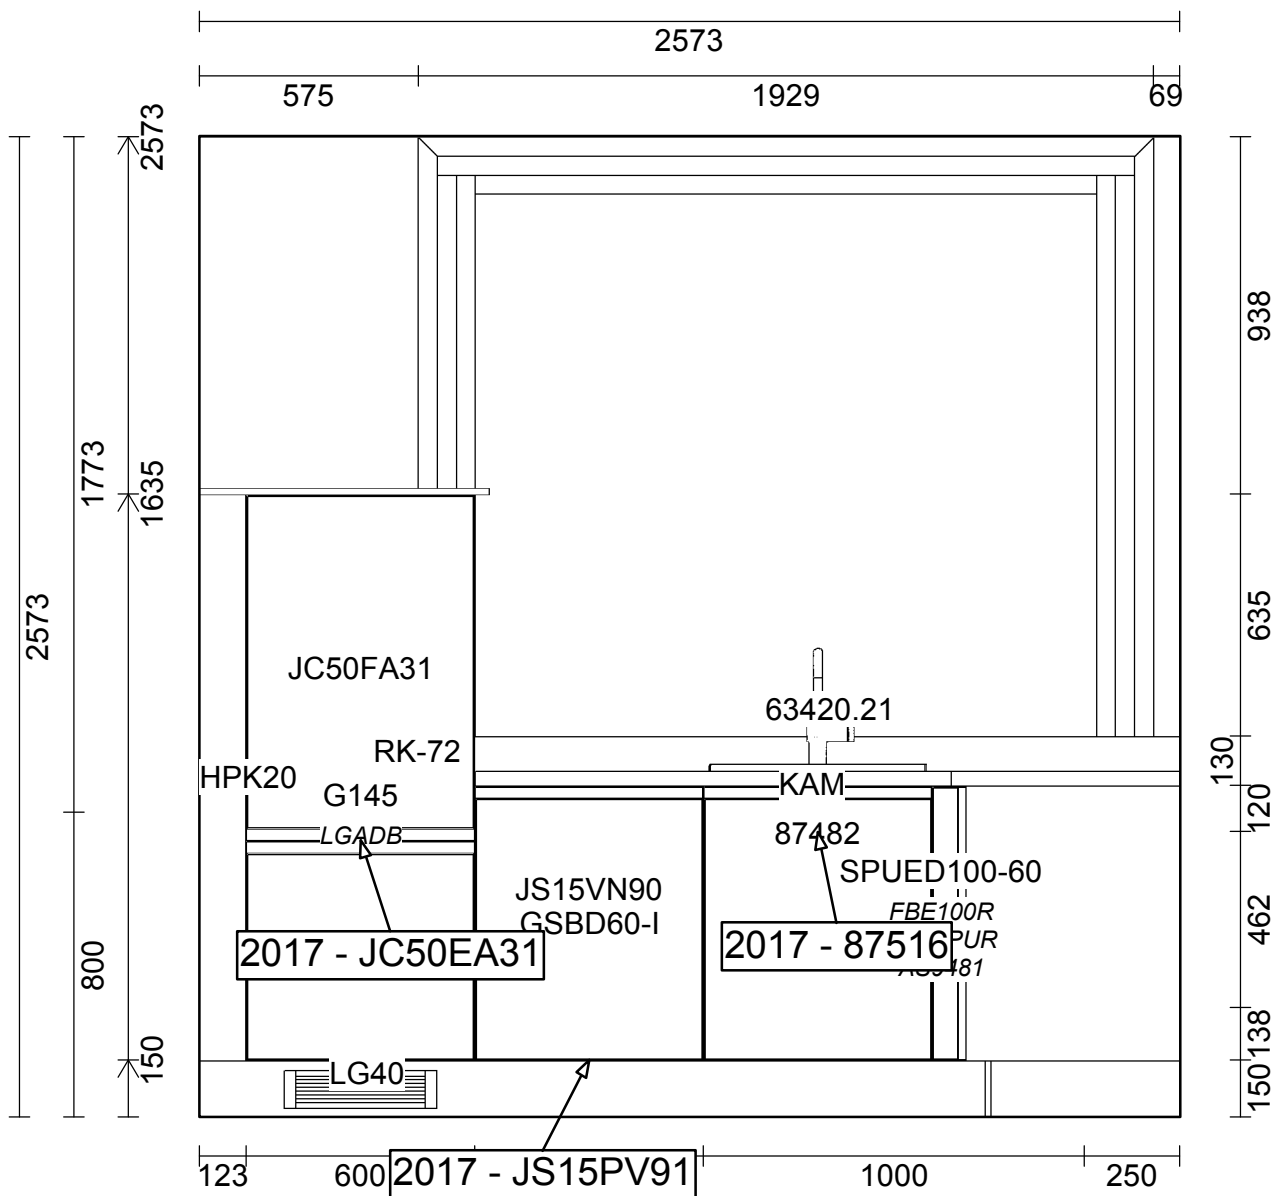

Udstilling - Søborg

Telefon Fax
Tlf. priv. Mobil
E-mail

OBS: Udskriften er kun retningsgivende. Dybdemål er ekskl. skabslåger.

Für monteur RK-72 muss wie rückwand, gegen die fenster...!!!

Für monteur KAM muss wie rückwand, gegen die fenster...!!!

OBS: Udskriften er kun retningsgivende. Dybdemål er ekskl. skabslåger.

Skala: Tilpasset ramme

OBS: Udskriften er kun retningsgivende. Dybdemål er ekskl. skabslåger.

Skala: Tilpasset ramme

OBS: Udskriften er kun retningsgivende. Dybdemål er ekskl. skabslåger.