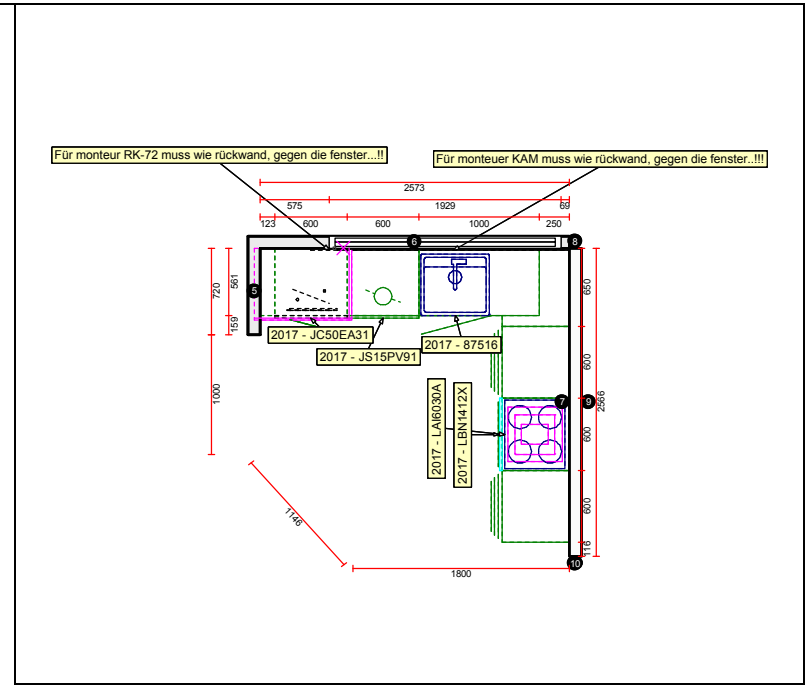

Skala: Tilpasset ramme

- Kantliste
- ↓ ↓ AP-NF

<p>Vordingborg Køkkenet A/S Langøvej 7-9, 4760 Vordingborg Telefon: 25 66 44 00 Fax: CVR/SE-nr.: 15502304</p>	<p>Vordingborg Plus 2016-6 DK</p> <table border="0"> <tr> <td>Bordplade</td> <td>:KU-DM Laminat mat, D-kant</td> </tr> <tr> <td>APL Bordplade décor</td> <td>:319 Oxid décor</td> </tr> <tr> <td>APL Bordplade kant</td> <td>:D Lige décor kant mat</td> </tr> <tr> <td>udførelse</td> <td></td> </tr> <tr> <td>APL Bordplade kant farve</td> <td>:193 Alpine white</td> </tr> <tr> <td>APL Kant udvendige</td> <td>:E Kantet</td> </tr> </table>	Bordplade	:KU-DM Laminat mat, D-kant	APL Bordplade décor	:319 Oxid décor	APL Bordplade kant	:D Lige décor kant mat	udførelse		APL Bordplade kant farve	:193 Alpine white	APL Kant udvendige	:E Kantet	<p>Udstilling - Søborg</p> <table border="0"> <tr> <td>Telefon</td> <td>Fax</td> </tr> <tr> <td>Tlf. priv.</td> <td>Mobil</td> </tr> <tr> <td>E-mail</td> <td></td> </tr> </table>	Telefon	Fax	Tlf. priv.	Mobil	E-mail	
Bordplade	:KU-DM Laminat mat, D-kant																			
APL Bordplade décor	:319 Oxid décor																			
APL Bordplade kant	:D Lige décor kant mat																			
udførelse																				
APL Bordplade kant farve	:193 Alpine white																			
APL Kant udvendige	:E Kantet																			
Telefon	Fax																			
Tlf. priv.	Mobil																			
E-mail																				

Udstilling - Søborg

Telefon Fax
Tlf. priv. Mobil
E-mail

OBS: Udskriften er kun retningsgivende. Dybdemål er ekskl. skabslåger.

Für monteur RK-72 muss wie rückwand, gegen die fenster...!!!

Für monteur KAM muss wie rückwand, gegen die fenster...!!!

OBS: Udskriften er kun retningsgivende. Dybdemål er ekskl. skabslåger.

Skala: Tilpasset ramme

OBS: Udskriften er kun retningsgivende. Dybdemål er ekskl. skabslåger.

Skala: Tilpasset ramme

OBS: Udskriften er kun retningsgivende. Dybdemål er ekskl. skabslåger.