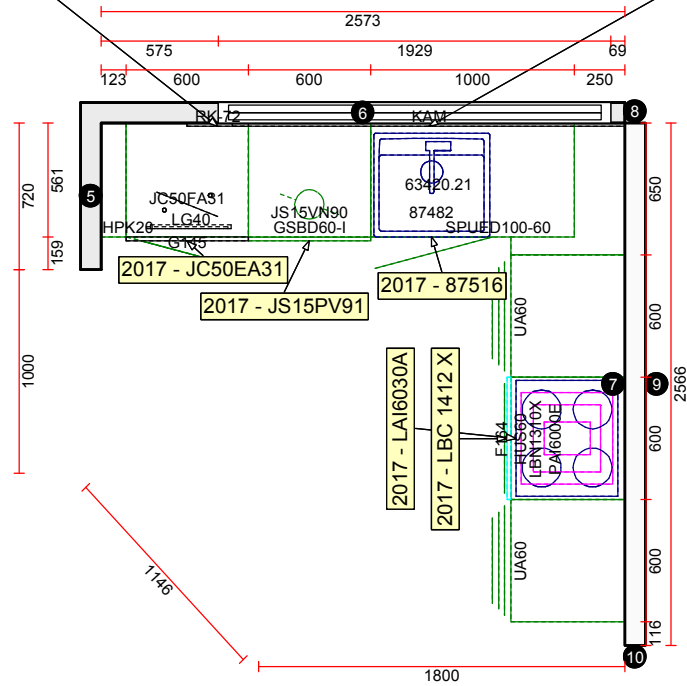

Udstilling - Søborg

Telefon Fax
Tlf. priv. Mobil
E-mail

OBS: Udskriften er kun retningsgivende. Dybdemål er ekskl. skabslåger.

Für monteur RK-72 muss wie rückwand, gegen die fenster...!!!

Für monteur KAM muss wie rückwand, gegen die fenster...!!!

OBS: Udskriften er kun retningsgivende. Dybdemål er ekskl. skabslåger.

Skala: Tilpasset ramme

OBS: Udskriften er kun retningsgivende. Dybdemål er ekskl. skabslåger.

Skala: Tilpasset ramme

OBS: Udskriften er kun retningsgivende. Dybdemål er ekskl. skabslåger.