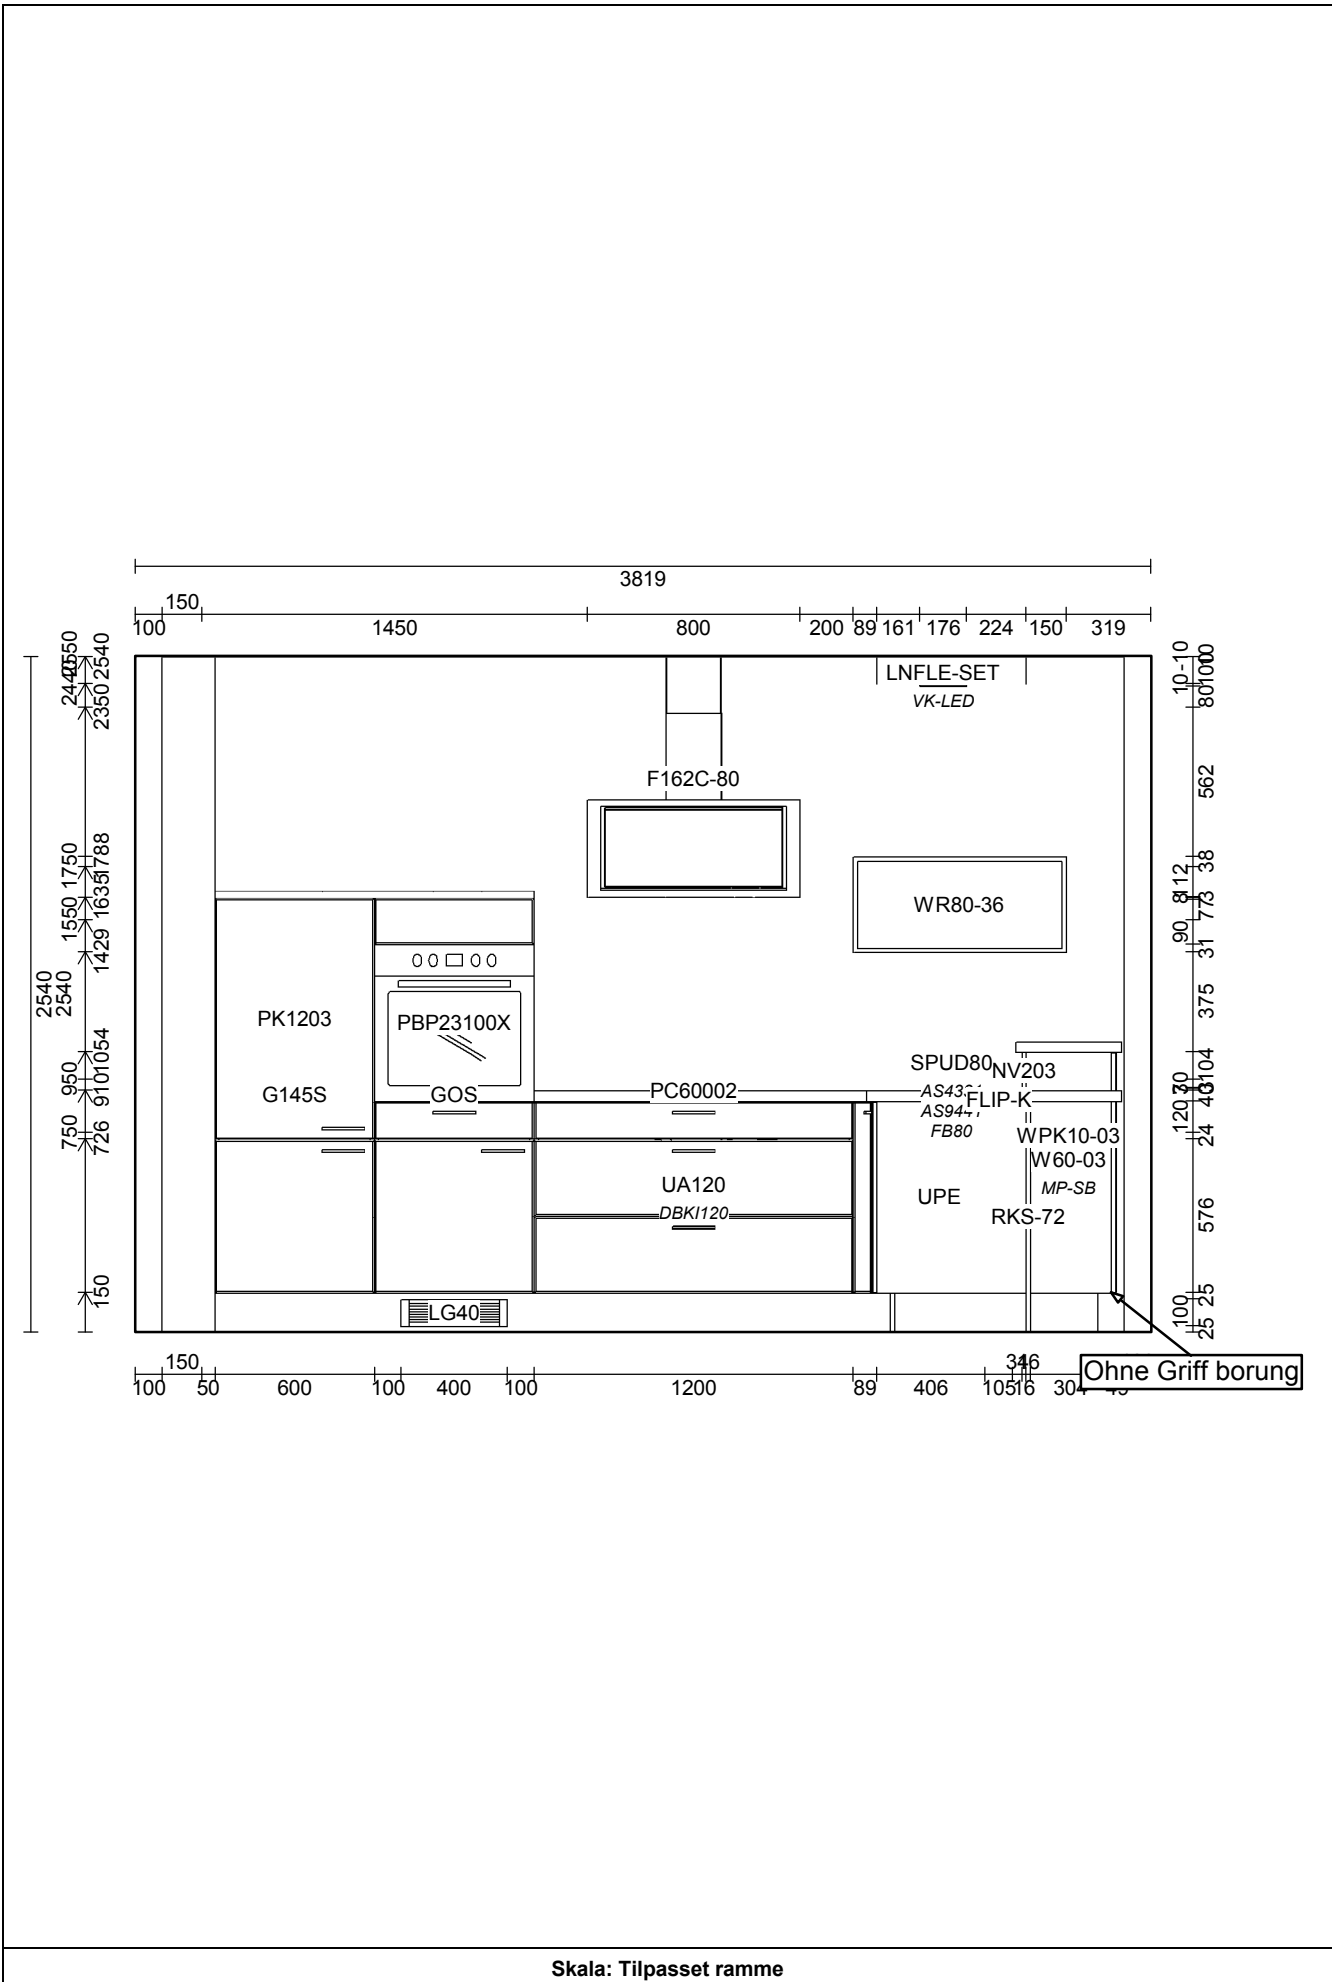

**Vordingborg Plus 2016-2 DK**

Møbel dele  
 317 Touch

**Skala : Tilpasset ramme**

Kunde: Udstilling - Søborg  
 Adresse: ,  
 Postnr./By:  
 Telefonnr.:  
 Mobilnr.:

**VORDINGBORG  
 KØKKENET**

**OBS:** Udskriften er kun retningsgivende. Dybdemål er ekskl. skabslåger.

Skala: Tilpasset ramme

OBS: Udskriften er kun retningsgivende. Dybdemål er ekskl. skabslåger.

OBS: Udskriften er kun retningsgivende. Dybdemål er ekskl. skabslåger.