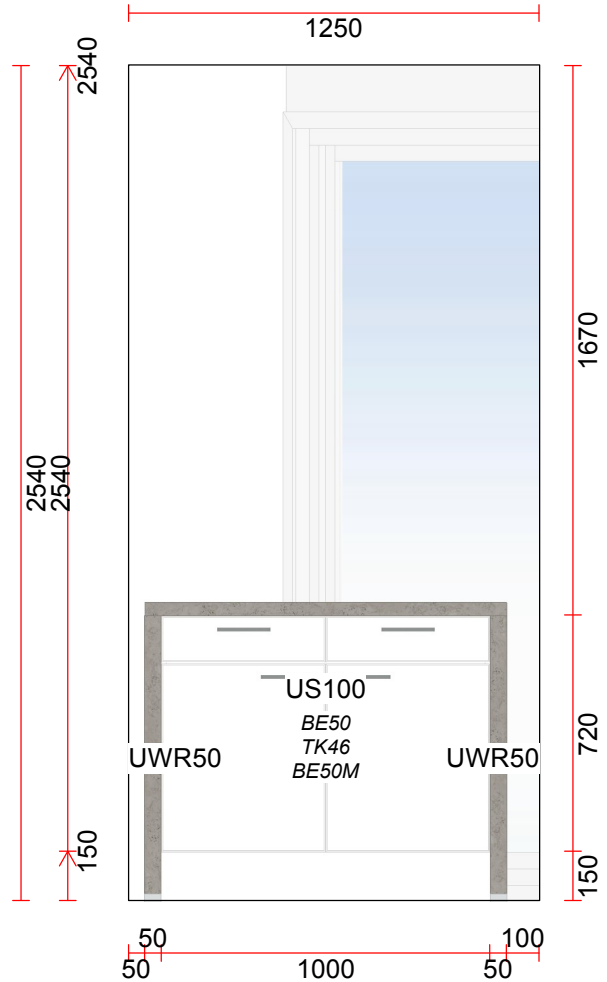

Skala: Tilpasset ramme

	<p>Langøvej 7-9, 4760 Vordingborg Telefon: 25 66 44 00 Fax: CVR/SE-nr.: 15502304 Vores ref.: René Strange</p>	<p><b>Vordingborg Plus 2016-2 DK</b> Tophylde (ADB): MA25 Dekor Mat 25mm Top hylde farve: 193 Alpine white</p>	<p>Kunde Udstilling - Søborg  Tlf.. Fax</p>
--	---	--	---

**Vordingborg Plus 2016-2 DK**

Møbel dele  
 317 Touch

**Skala : Tilpasset ramme**

Kunde: Udstilling - Søborg  
 Adresse: ,  
 Postnr./By:  
 Telefonnr.:  
 Mobilnr.:

**VORDINGBORG  
 KØKKENET**

**OBS:** Udskriften er kun retningsgivende. Dybdemål er ekskl. skabslåger.

Skala: Tilpasset ramme

OBS: Udskriften er kun retningsgivende. Dybdemål er ekskl. skabslåger.

OBS: Udskriften er kun retningsgivende. Dybdemål er ekskl. skabslåger.