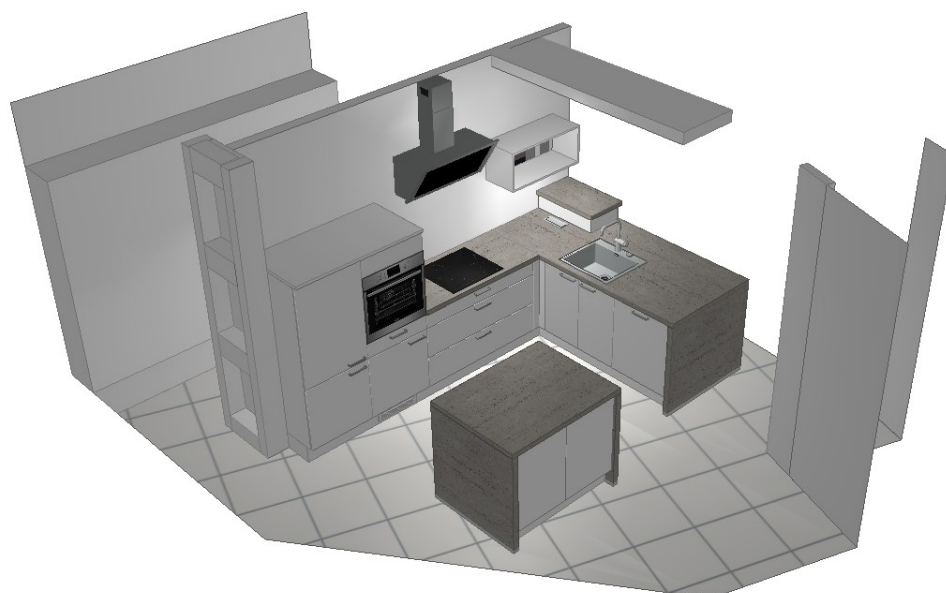

**Vordingborg Plus 2016-2 DK**

Møbel dele  
 317 Touch

**Skala : Tilpasset ramme**

Kunde: Udstilling - Søborg  
 Adresse: ,  
 Postnr./By:  
 Telefonnr.:  
 Mobilnr.:

**VORDINGBORG  
 KØKKENET**

**OBS:** Udskriften er kun retningsgivende. Dybdemål er ekskl. skabslåger.