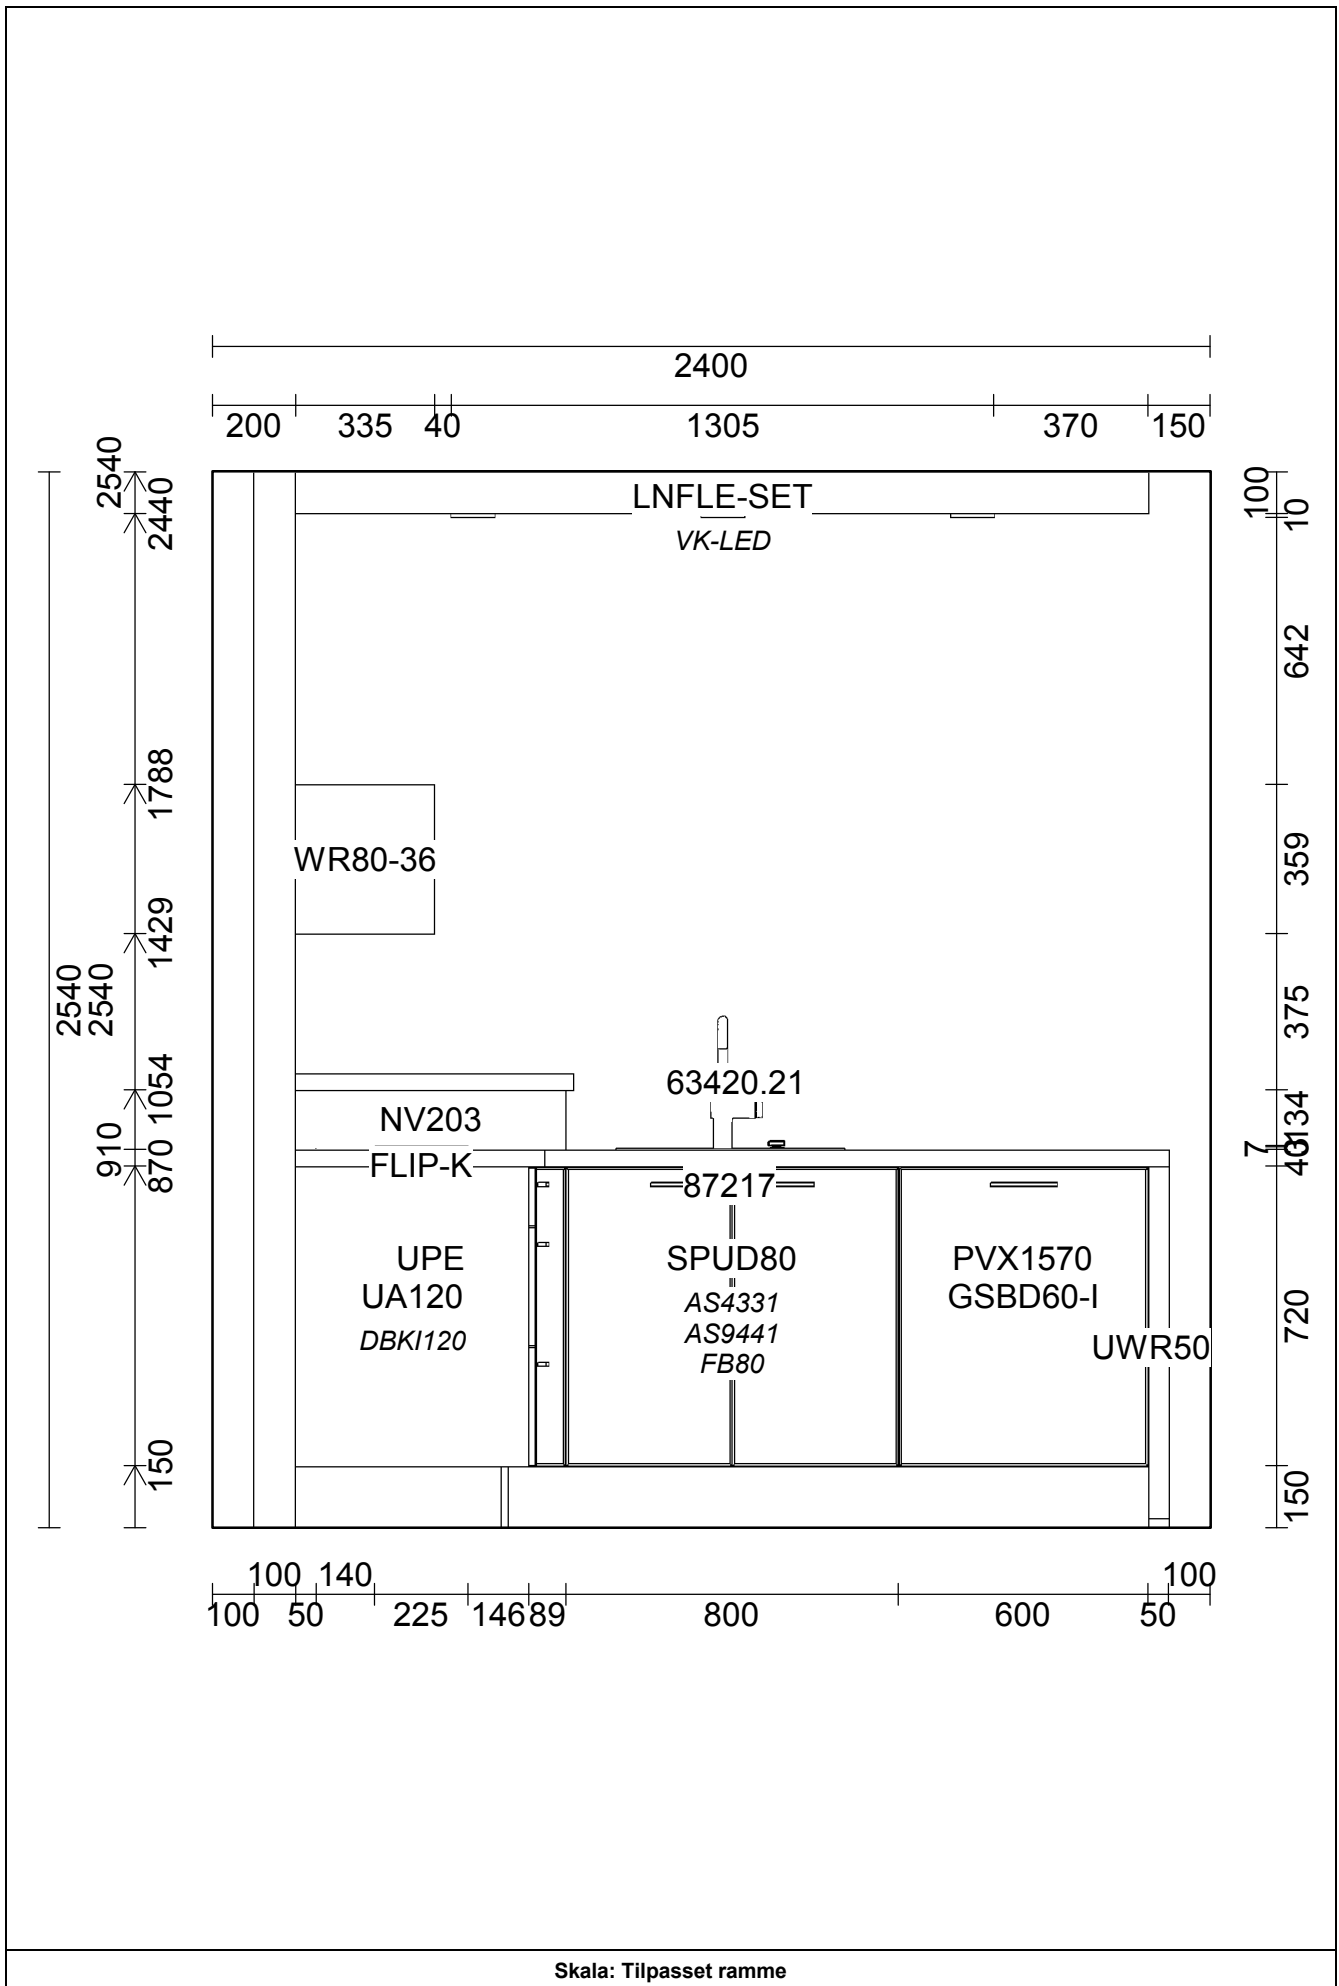

**Vordingborg Plus 2016-2 DK**

Møbel dele  
 317 Touch

**Skala : Tilpasset ramme**

Kunde: Udstilling - Søborg  
 Adresse: ,  
 Postnr./By:  
 Telefonnr.:  
 Mobilnr.:

**VORDINGBORG  
 KØKKENET**

**OBS:** Udskriften er kun retningsgivende. Dybdemål er ekskl. skabslåger.

Skala: Tilpasset ramme

OBS: Udskriften er kun retningsgivende. Dybdemål er ekskl. skabslåger.

OBS: Udskriften er kun retningsgivende. Dybdemål er ekskl. skabslåger.