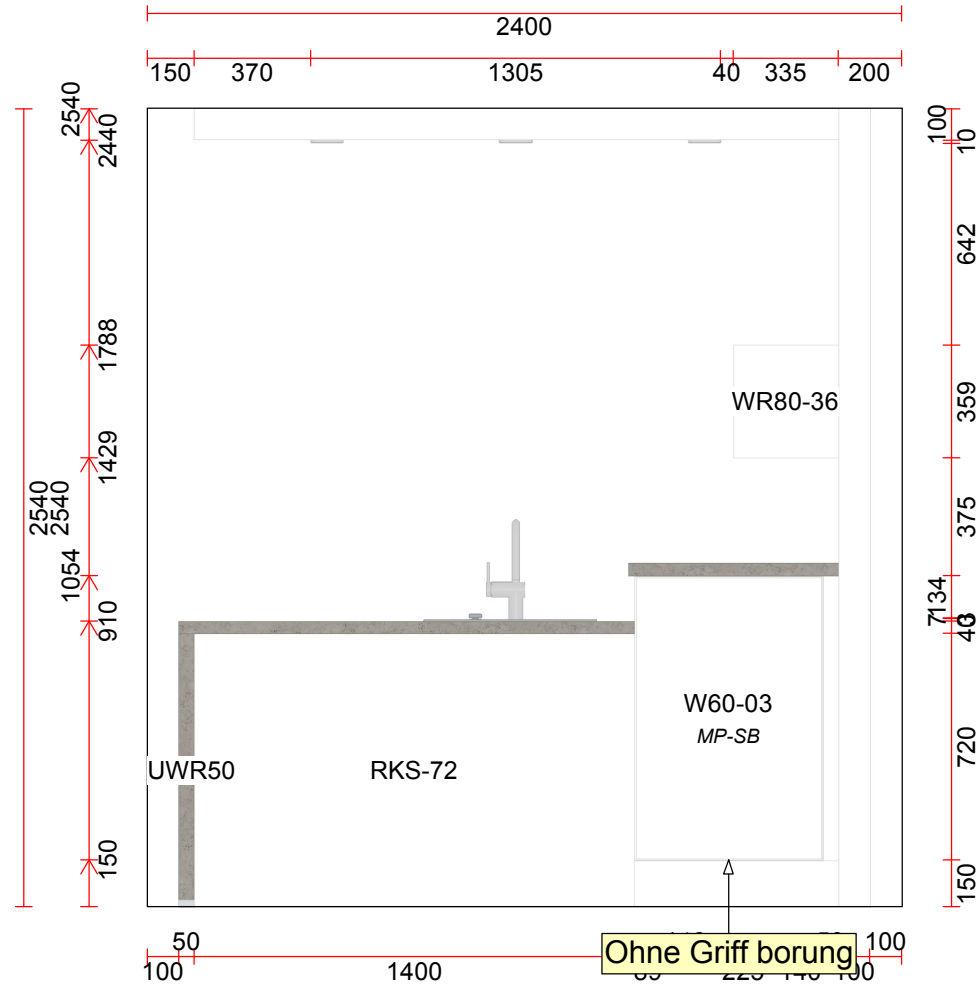

Vordingborg Køkkenet A/S

Langøvej 7-9,
4760 Vordingborg
Tlf. : 25 66 44 00
Vor ref.: René Strange
E-mail: rene@vordingborg.com
Web side: www.vordingborg.com

Vordingborg Plus 2016-2 DK

Møbel dele
317 Touch

Skala : Tilpasset ramme

Kunde: Udstilling - Søborg
Adresse: ,
Postnr./By:
Telefonnr.:
Mobilnr.:

**VORDINGBORG
KØKKENET**