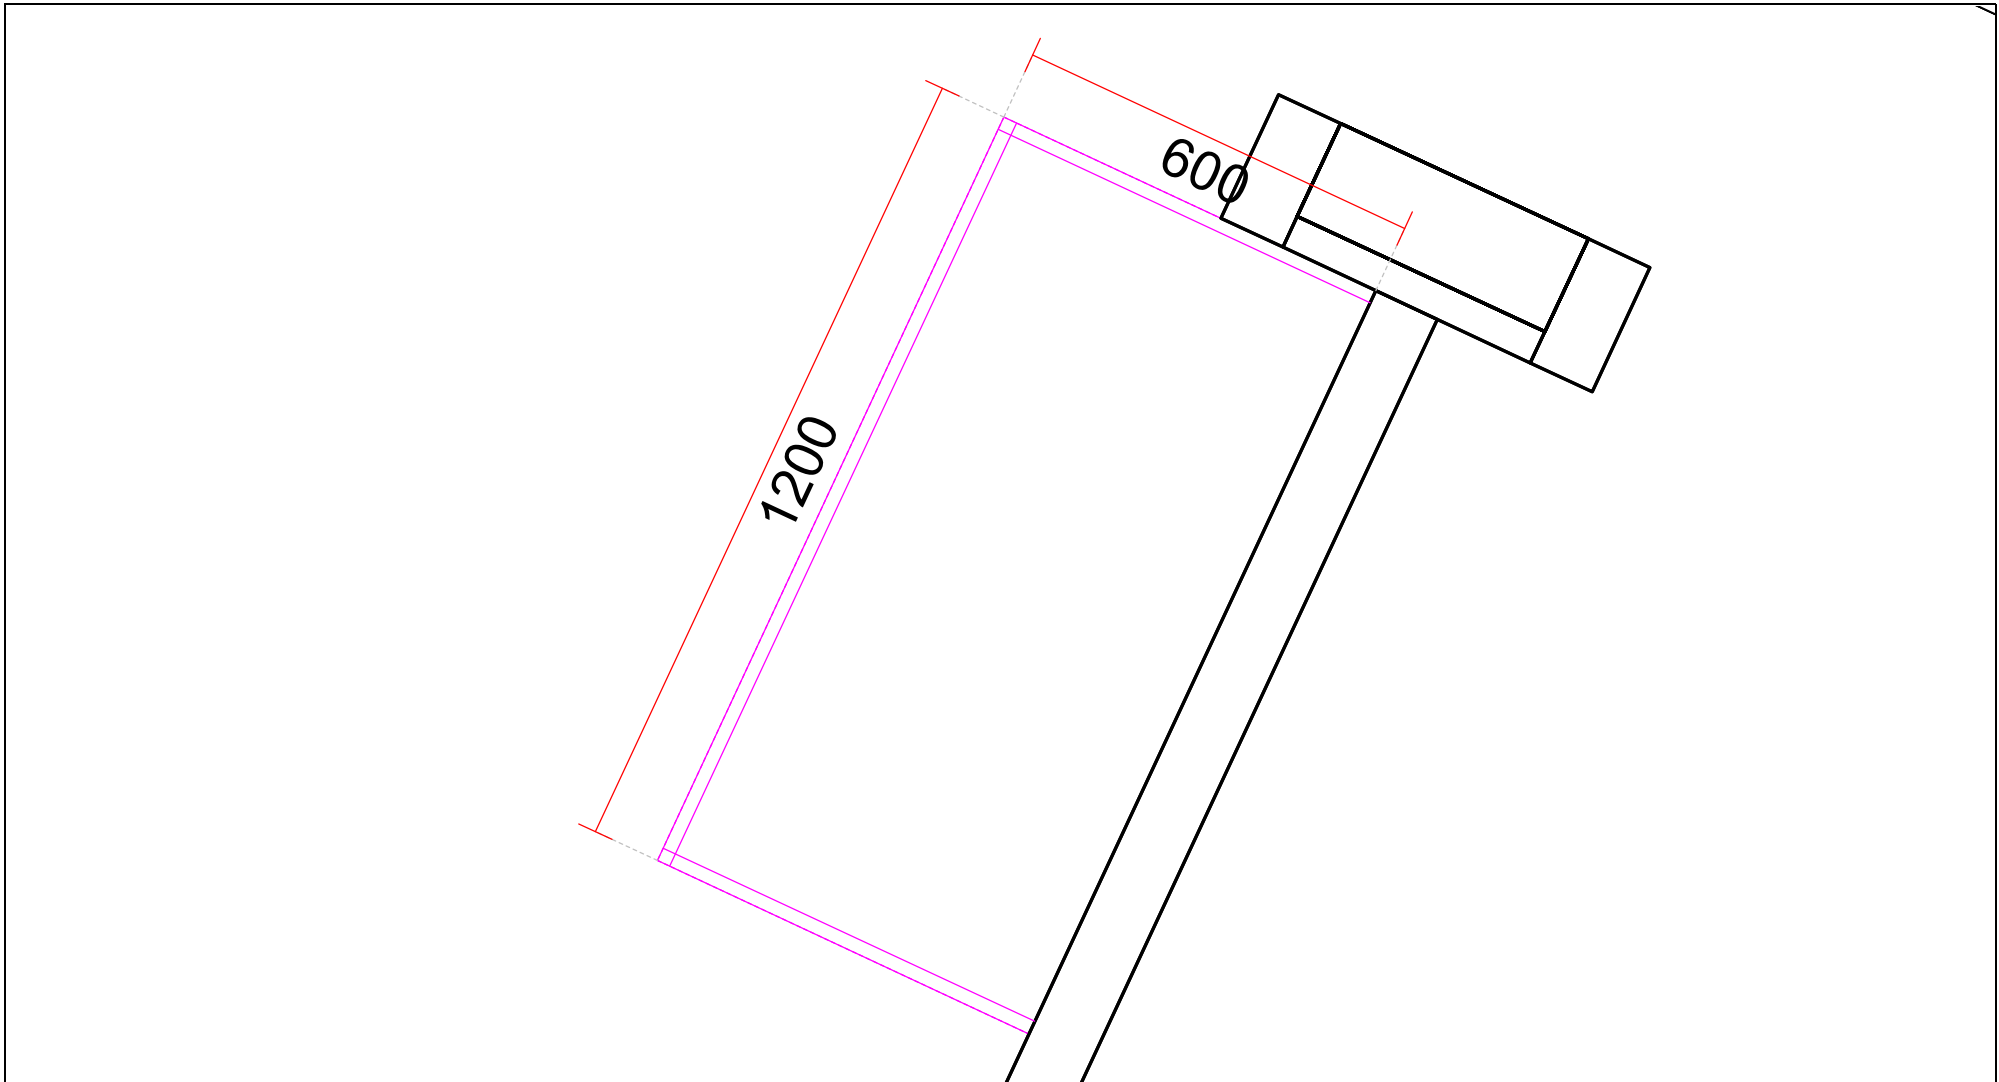

Skala: Tilpasset ramme

	<p>Langøvej 7-9, 4760 Vordingborg Telefon: 25 66 44 00 Fax: CVR/SE-nr.: 15502304 Vores ref.: René Strange</p>	<p><b>Vordingborg Plus 2016-2 DK</b> Tophylde (ADB): MA25 Dekor Mat 25mm Top hylde farve: 193 Alpine white</p>	<p>Kunde Udstilling - Søborg  Tlf.. Fax</p>
--	---	--	---

**Vordingborg Plus 2016-2 DK**

Møbel dele  
 317 Touch

**Skala : Tilpasset ramme**

Kunde: Udstilling - Søborg  
 Adresse: ,  
 Postnr./By:  
 Telefonnr.:  
 Mobilnr.:

**VORDINGBORG  
 KØKKENET**

**OBS:** Udskriften er kun retningsgivende. Dybdemål er ekskl. skabslåger.

Skala: Tilpasset ramme

OBS: Udskriften er kun retningsgivende. Dybdemål er ekskl. skabslåger.

OBS: Udskriften er kun retningsgivende. Dybdemål er ekskl. skabslåger.