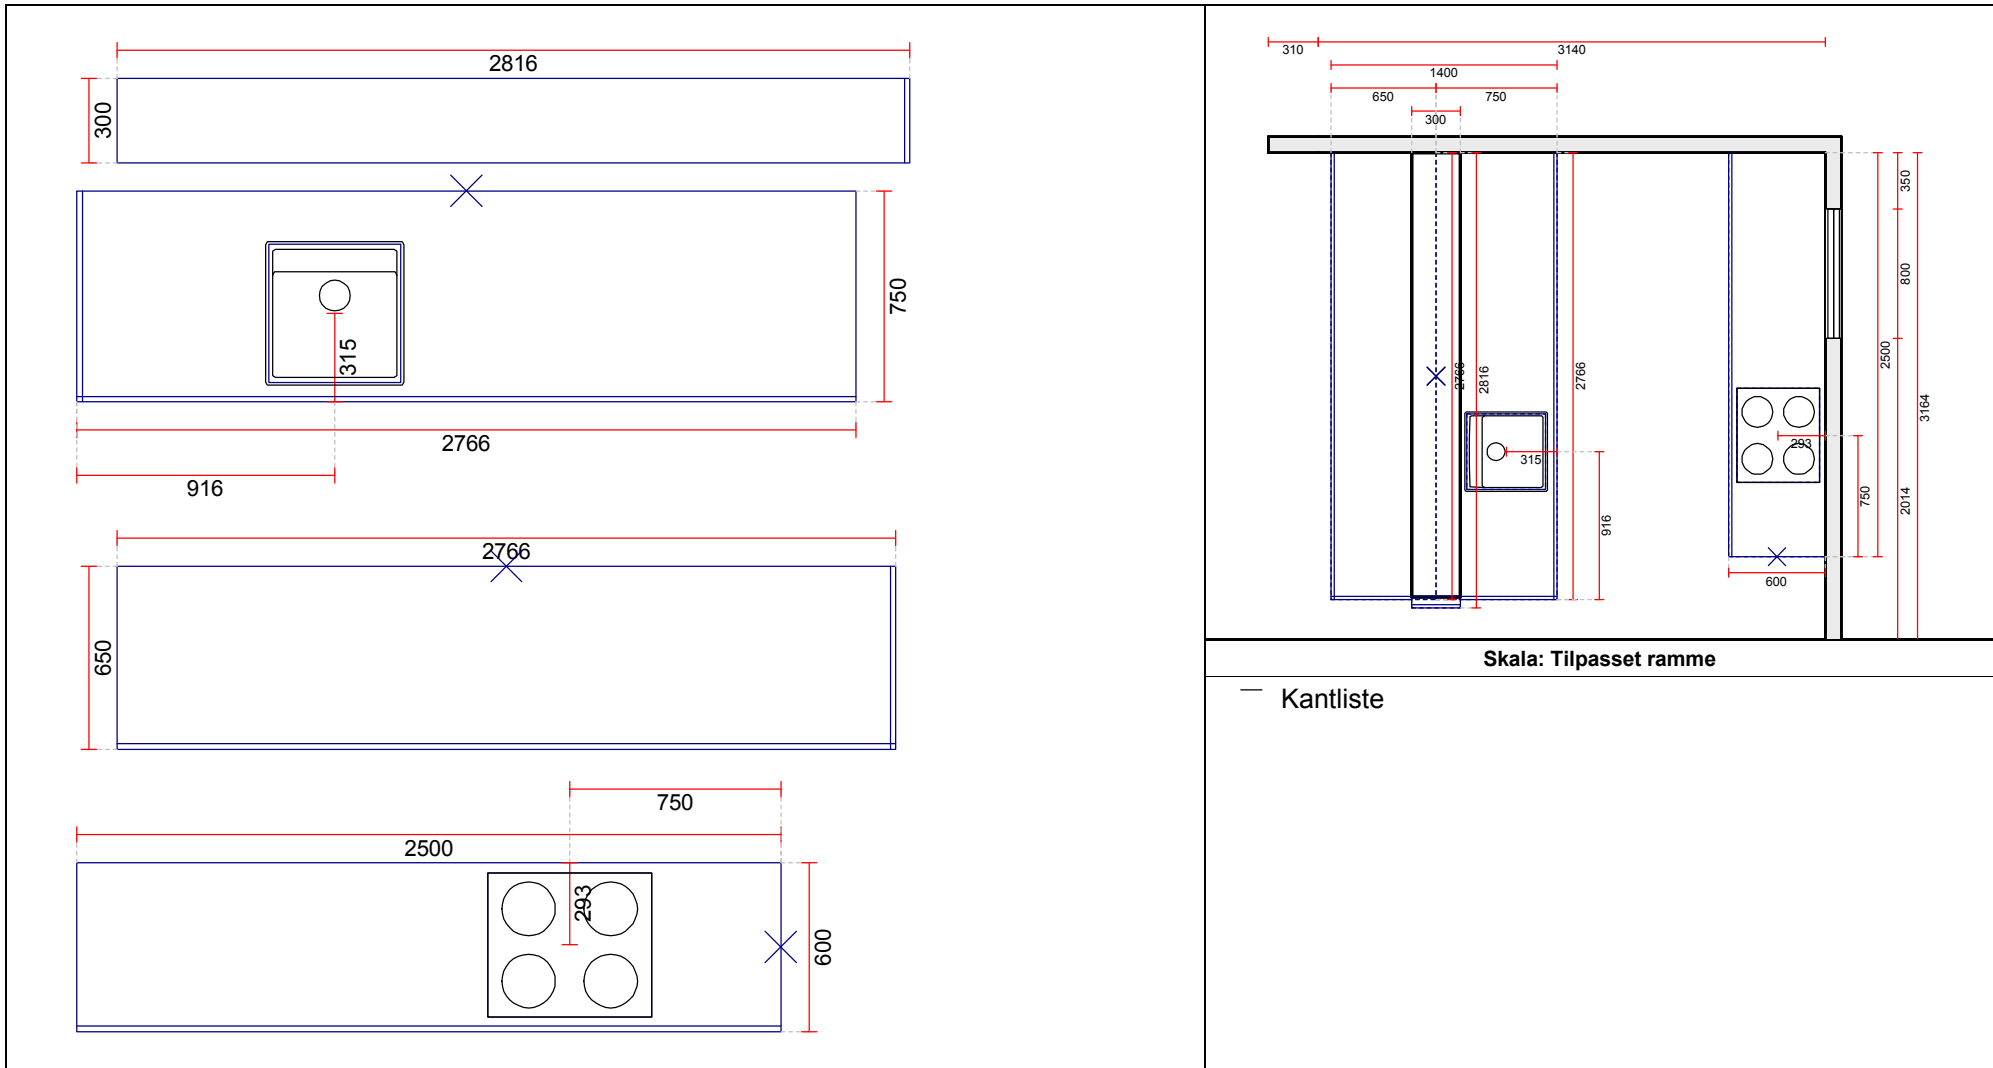

Vordingborg Køkkenet A/S

Langøvej 7-9,
4760 Vordingborg
Telefon: Fax:
CVR/SE-nr.: 15502304

Vordingborg Plus 2018-6 DK

Bordplade	:SL-DK Slim Line décor kant
Bordplade décor	:070 Satin grey
Bordplade kant udførsel	:SL-D Slimline- décor kant
Bordplade kant farve	:193 Alpine white
WAP bagkantliste farve	:Ingen WAP

Vordingborg Køkkenet Køge
Theilgaards vej 8

4600 Køge
Telefon 56314900 Fax
Tlf. priv. Mobil
E-mail