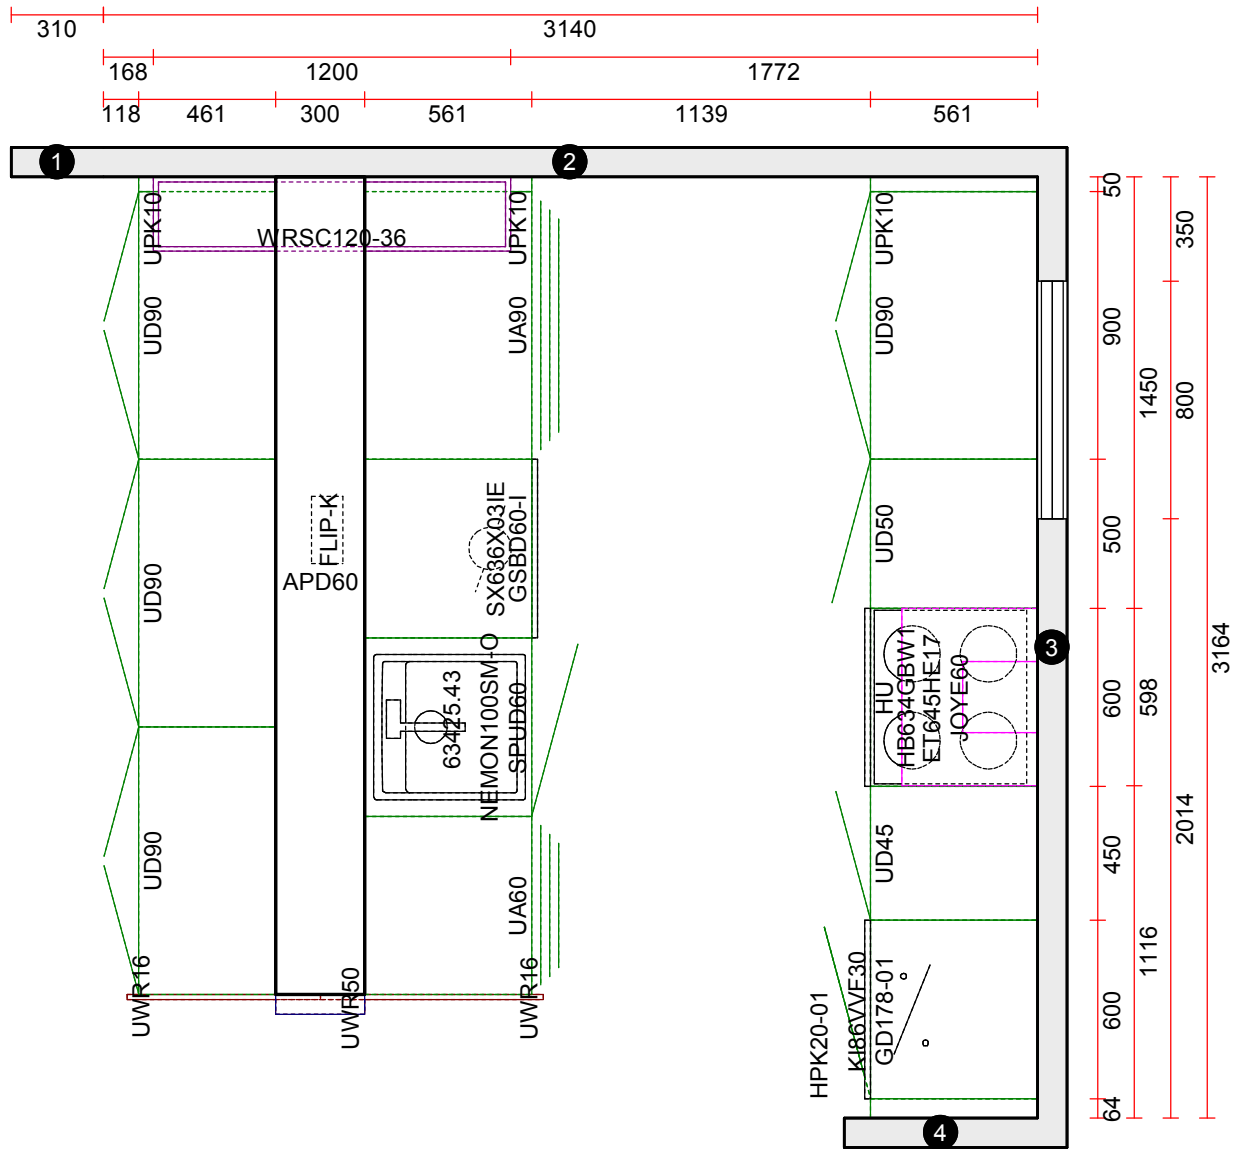

OBS: Udskriften er kun retningsgivende. Dybdemål er ekskl. skabslåger.

OBS: Udskriften er kun retningsgivende. Dybdemål er ekskl. skabslåger.

310

2540

Skala: Tilpasset ramme

OBS: Udskriften er kun retningsgivende. Dybdemål er ekskl. skabslåger.

310

2540

Skala: Tilpasset ramme

OBS: Udskriften er kun retningsgivende. Dybdemål er ekskl. skabslåger.

Skala: Tilpasset ramme

Vordingborg Køkkenet A/S

Langøvej 7-9,
 4760 Vordingborg
 Telefon: Fax:
 CVR/SE-nr.: 15502304

Vordingborg Plus 2018-6 DK

Bordplade :SL-DK Slim Line décor kant
 Bordplade décor :070 Satin grey
 Bordplade kant udførelse :SL-D Slimline- décor kant
 Bordplade kant farve :193 Alpine white
 WAP bagkantistefarve :Ingen WAP

| | |
|-------------------------|-----------------------------|
| Bordplade | :SL-DK Slim Line décor kant |
| Bordplade décor | :070 Satin grey |
| Bordplade kant udførsel | :SL-D Slimline- décor kant |
| Bordplade kant farve | :193 Alpine white |
| WAP bagkantliste farve | :Ingen WAP |