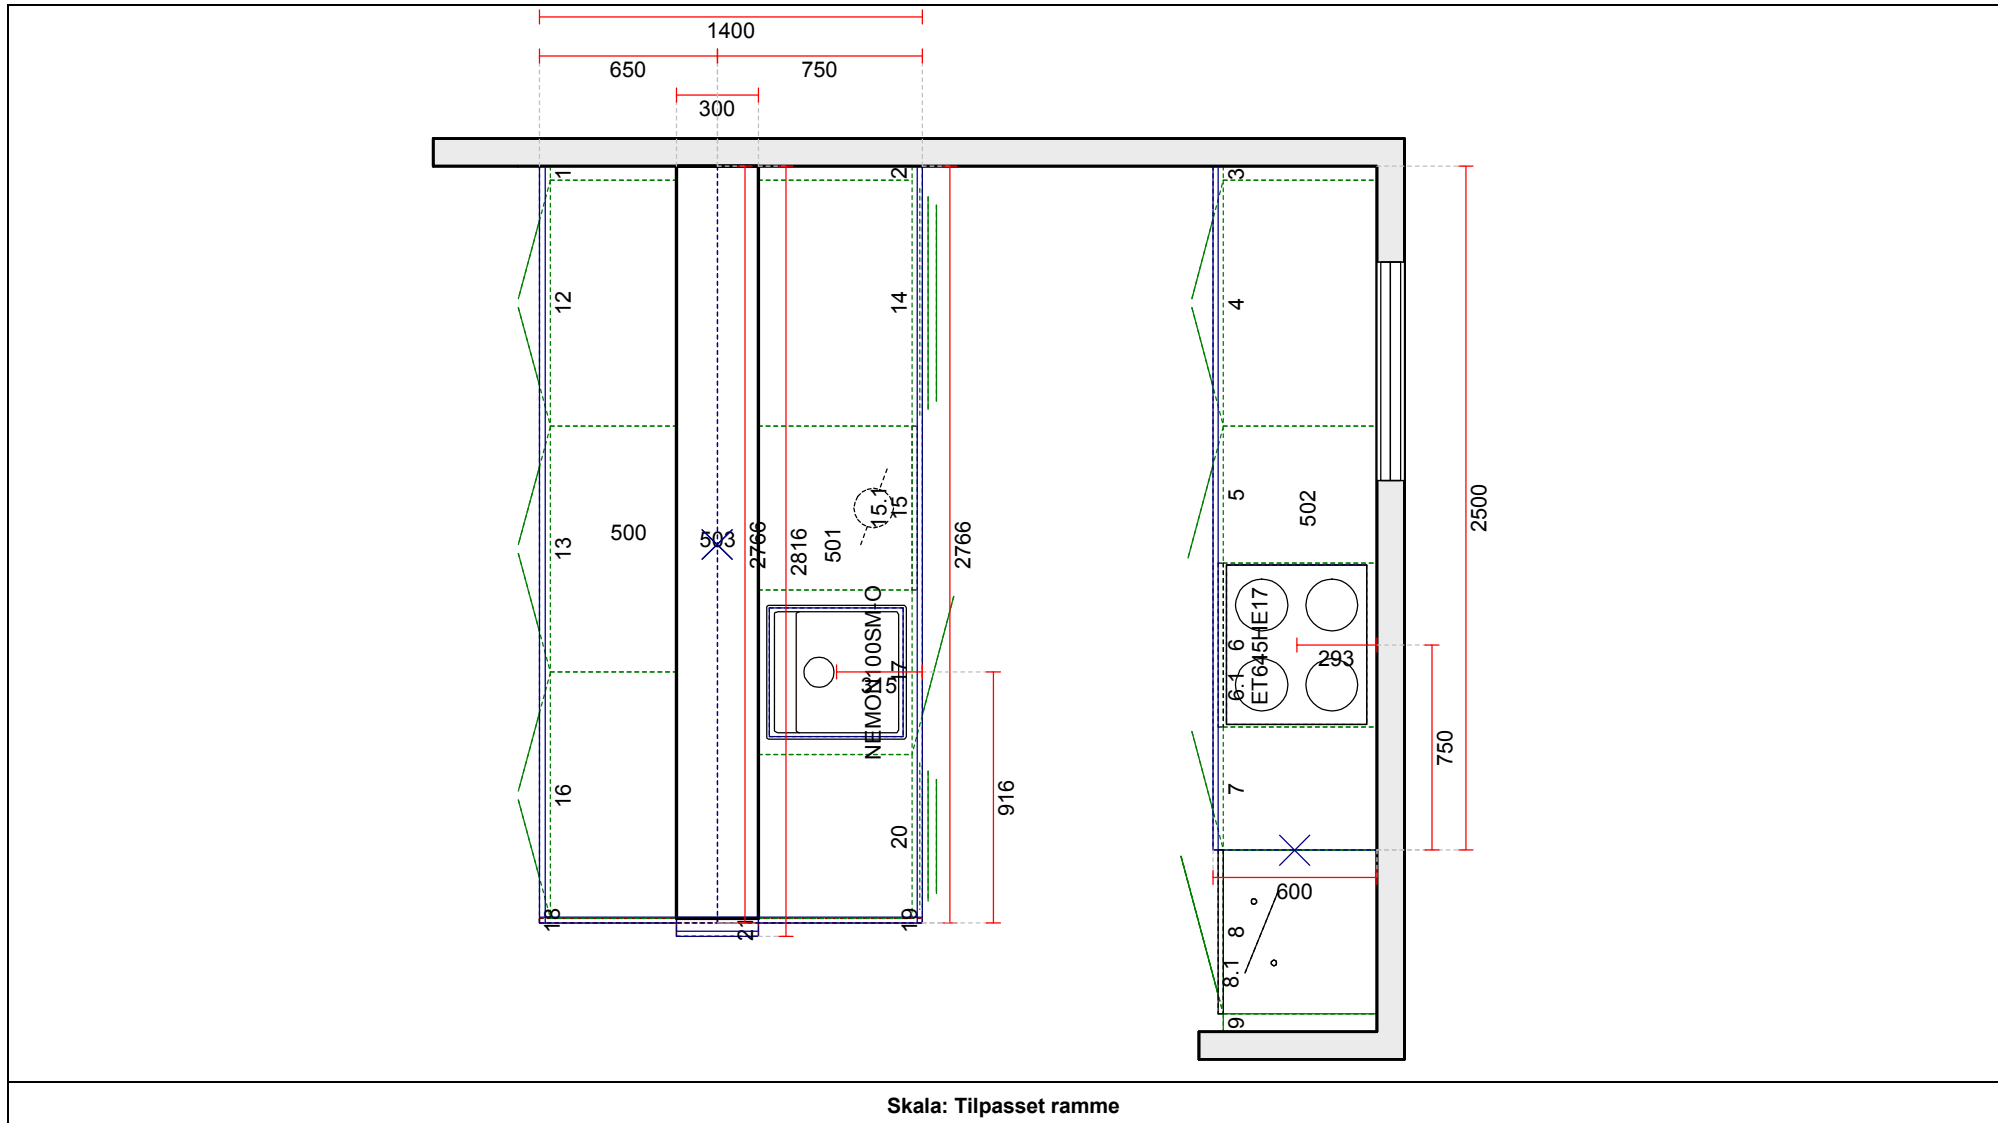

OBS: Udskriften er kun retningsgivende. Dybdemål er ekskl. skabslåger.

OBS: Udskriften er kun retningsgivende. Dybdemål er ekskl. skabslåger.

310

2540

Skala: Tilpasset ramme

OBS: Udskriften er kun retningsgivende. Dybdemål er ekskl. skabslåger.

310

2540

Skala: Tilpasset ramme

OBS: Udskriften er kun retningsgivende. Dybdemål er ekskl. skabslåger.

Skala: Tilpasset ramme

Vordingborg Køkkenet A/S

Langøvej 7-9,
 4760 Vordingborg
 Telefon: Fax:
 CVR/SE-nr.: 15502304

Vordingborg Plus 2018-6 DK

Bordplade :SL-DK Slim Line décor kant
 Bordplade décor :070 Satin grey
 Bordplade kant udførelse :SL-D Slimline- décor kant
 Bordplade kant farve :193 Alpine white
 WAP bagkantistefarve :Ingen WAP