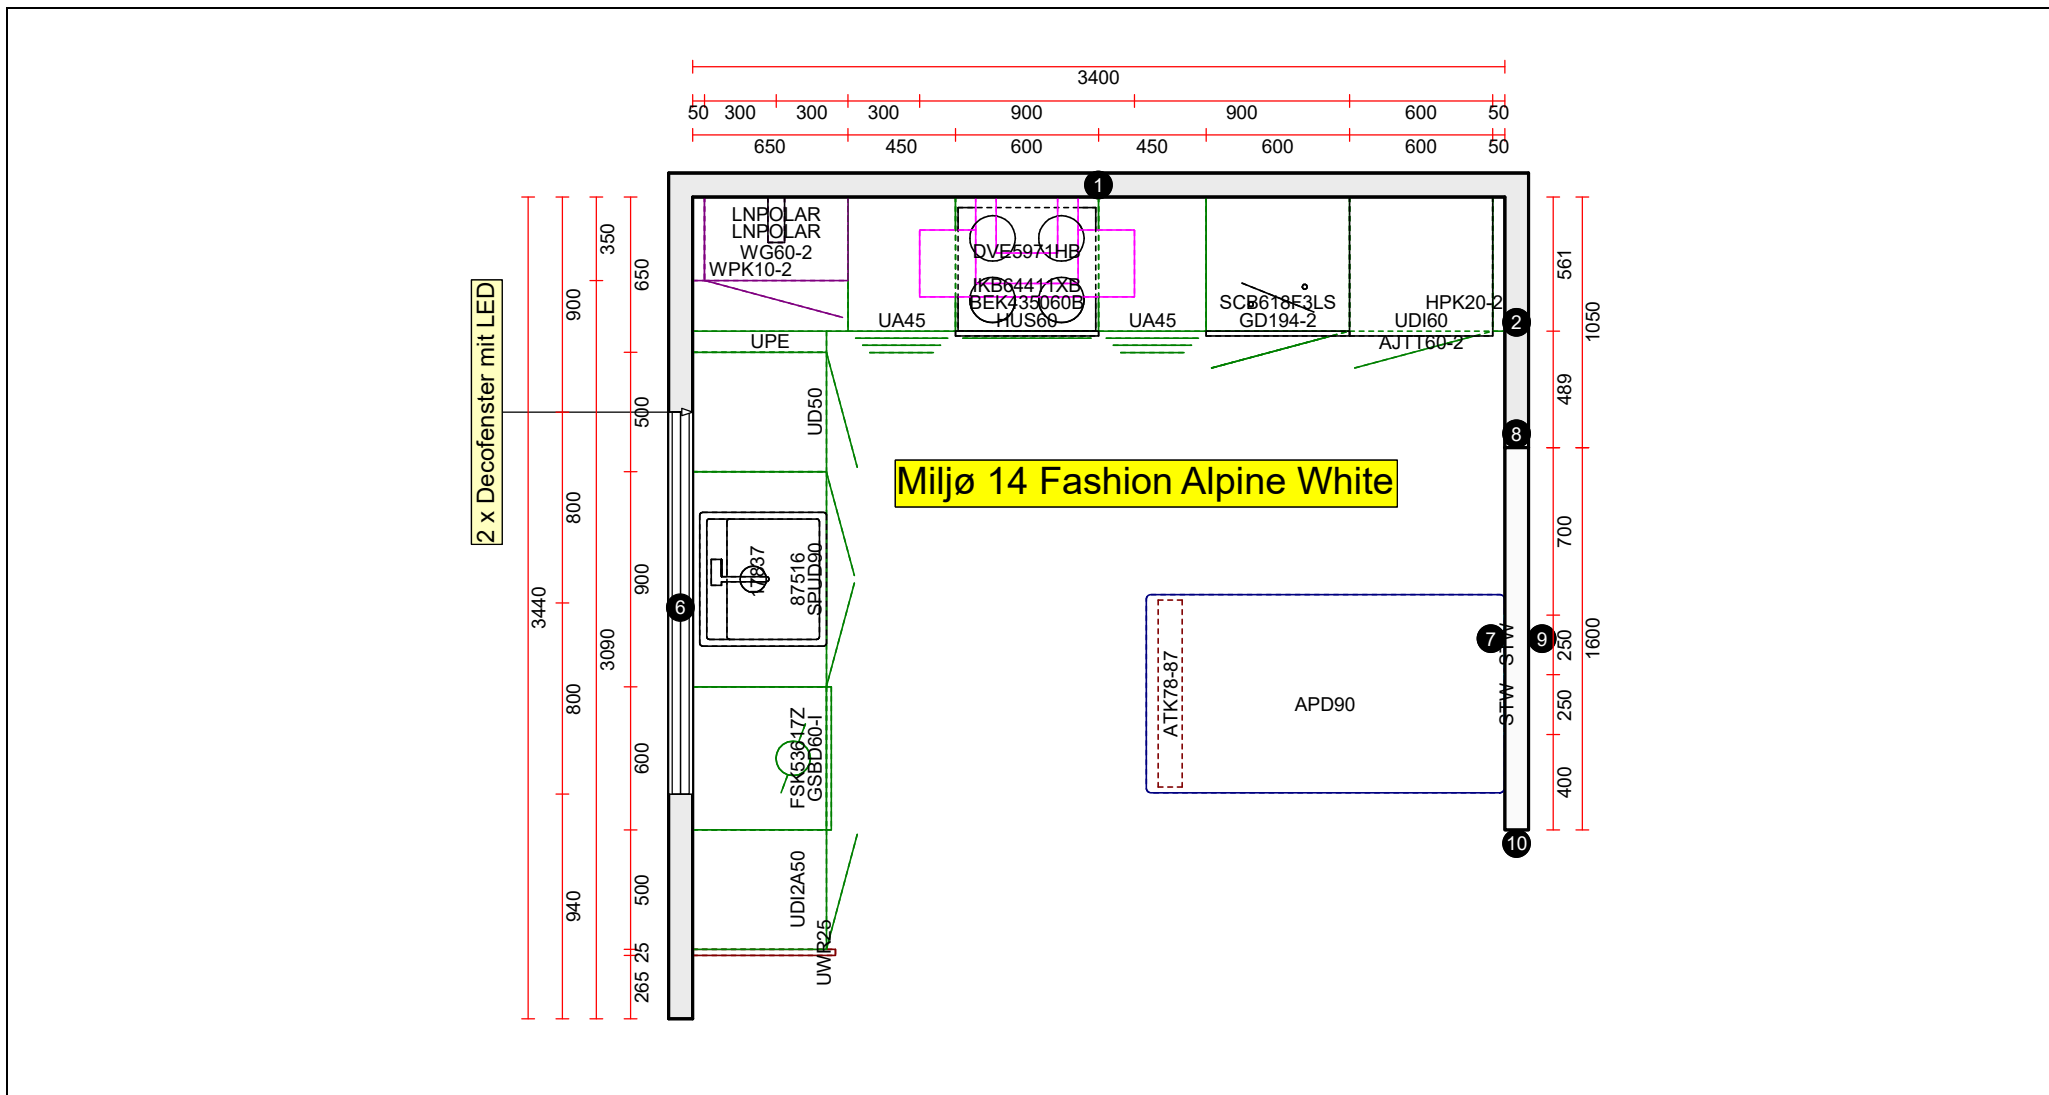

OBS: Udskriften er kun retningsgivende. Dybdemål er ekskl. skabslåger.

VORDINGBORG
KØKKENET

Luksus – alle har råd til

Siden 1963