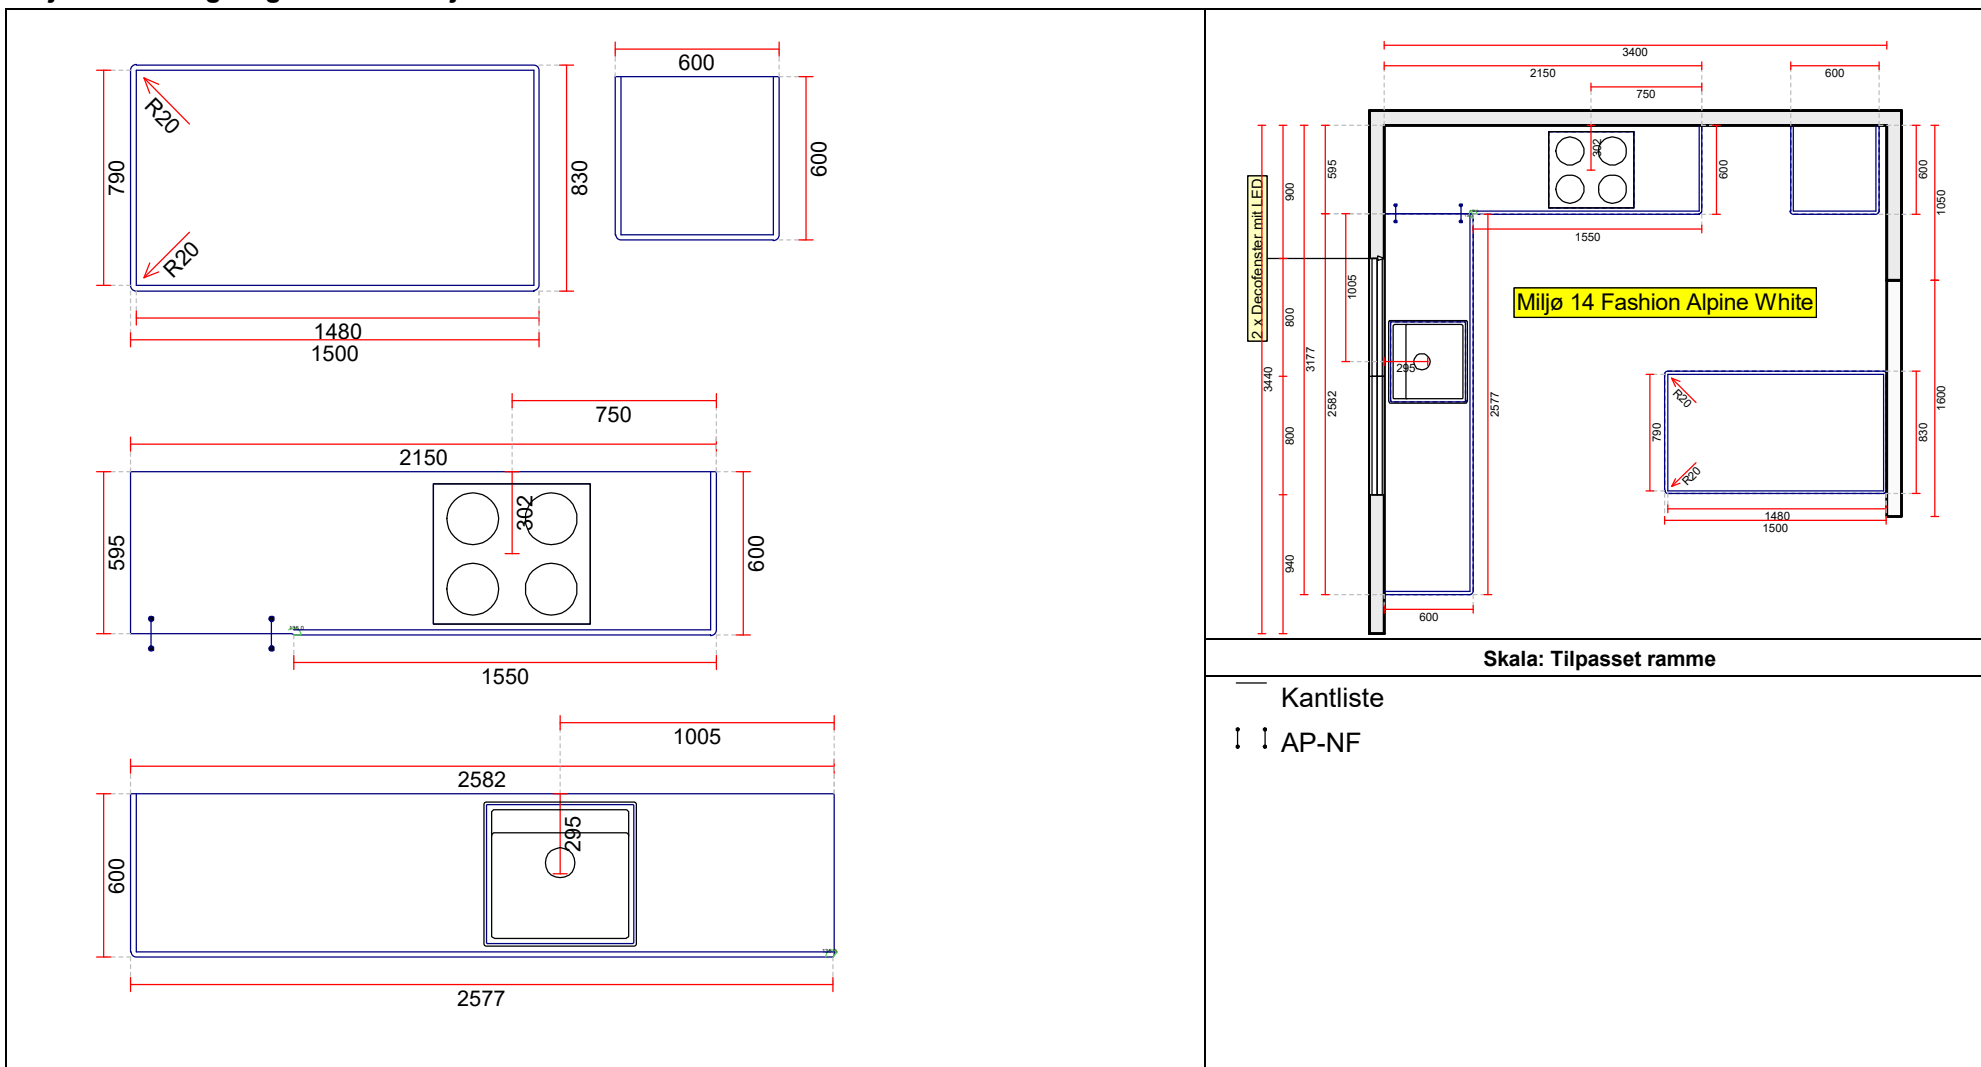

Skala: Tilpasset ramme

Kantliste

↑ ↓ AP-NF

Vordingborg Køkkenet A/S

Langøvej 7-9,
4760 Vordingborg
Telefon: Fax:
CVR/SE-nr.: 15502304

Vordingborg Plus 2022-2 DK

Bordplader :KU-DM Kunststof mat, D-kant
Bordplade-farve :272 Timber oak reproduction
Bordplade-kantudførelse :D Lige décor-kant mat
Bordplade-kantfarve :999 Samme farve i bordplade-décor
Bordpladekant udvendigt :R Rund
hjørne

Vordingborg Køkkenet Vejle
Løversysselvej 5 B

7100 Vejle
Telefon 76710033 Fax
Tlf. priv. Mobil
E-mail