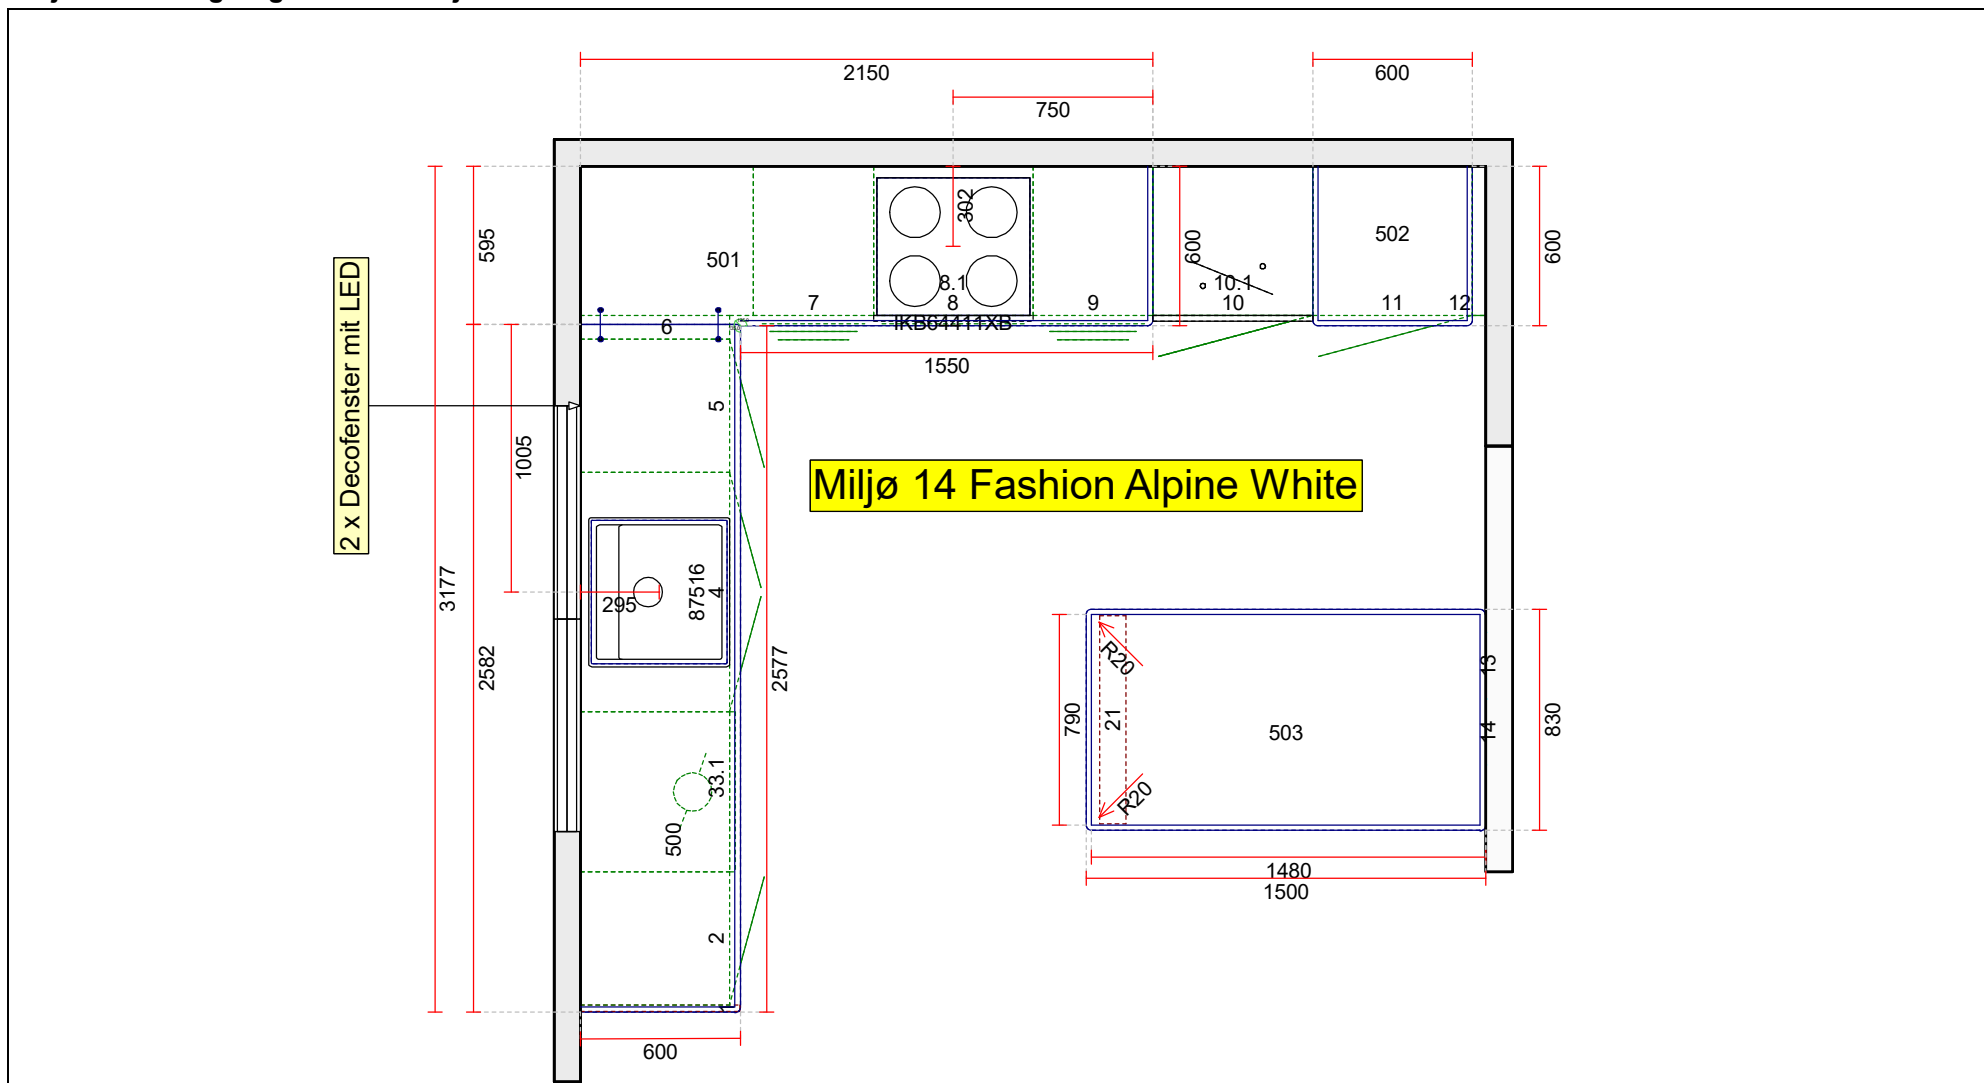

**VORDINGBORG**  
**KØKKENET**

Luksus – alle har råd til

Siden 1963

OBS: Udskriften er kun retningsgivende. Dybdemål er ekskl. skabslåger.

**VORDINGBORG  
KØKKENET**

Luksus – alle har råd til

Siden 1963

Skala: Tilpasset ramme