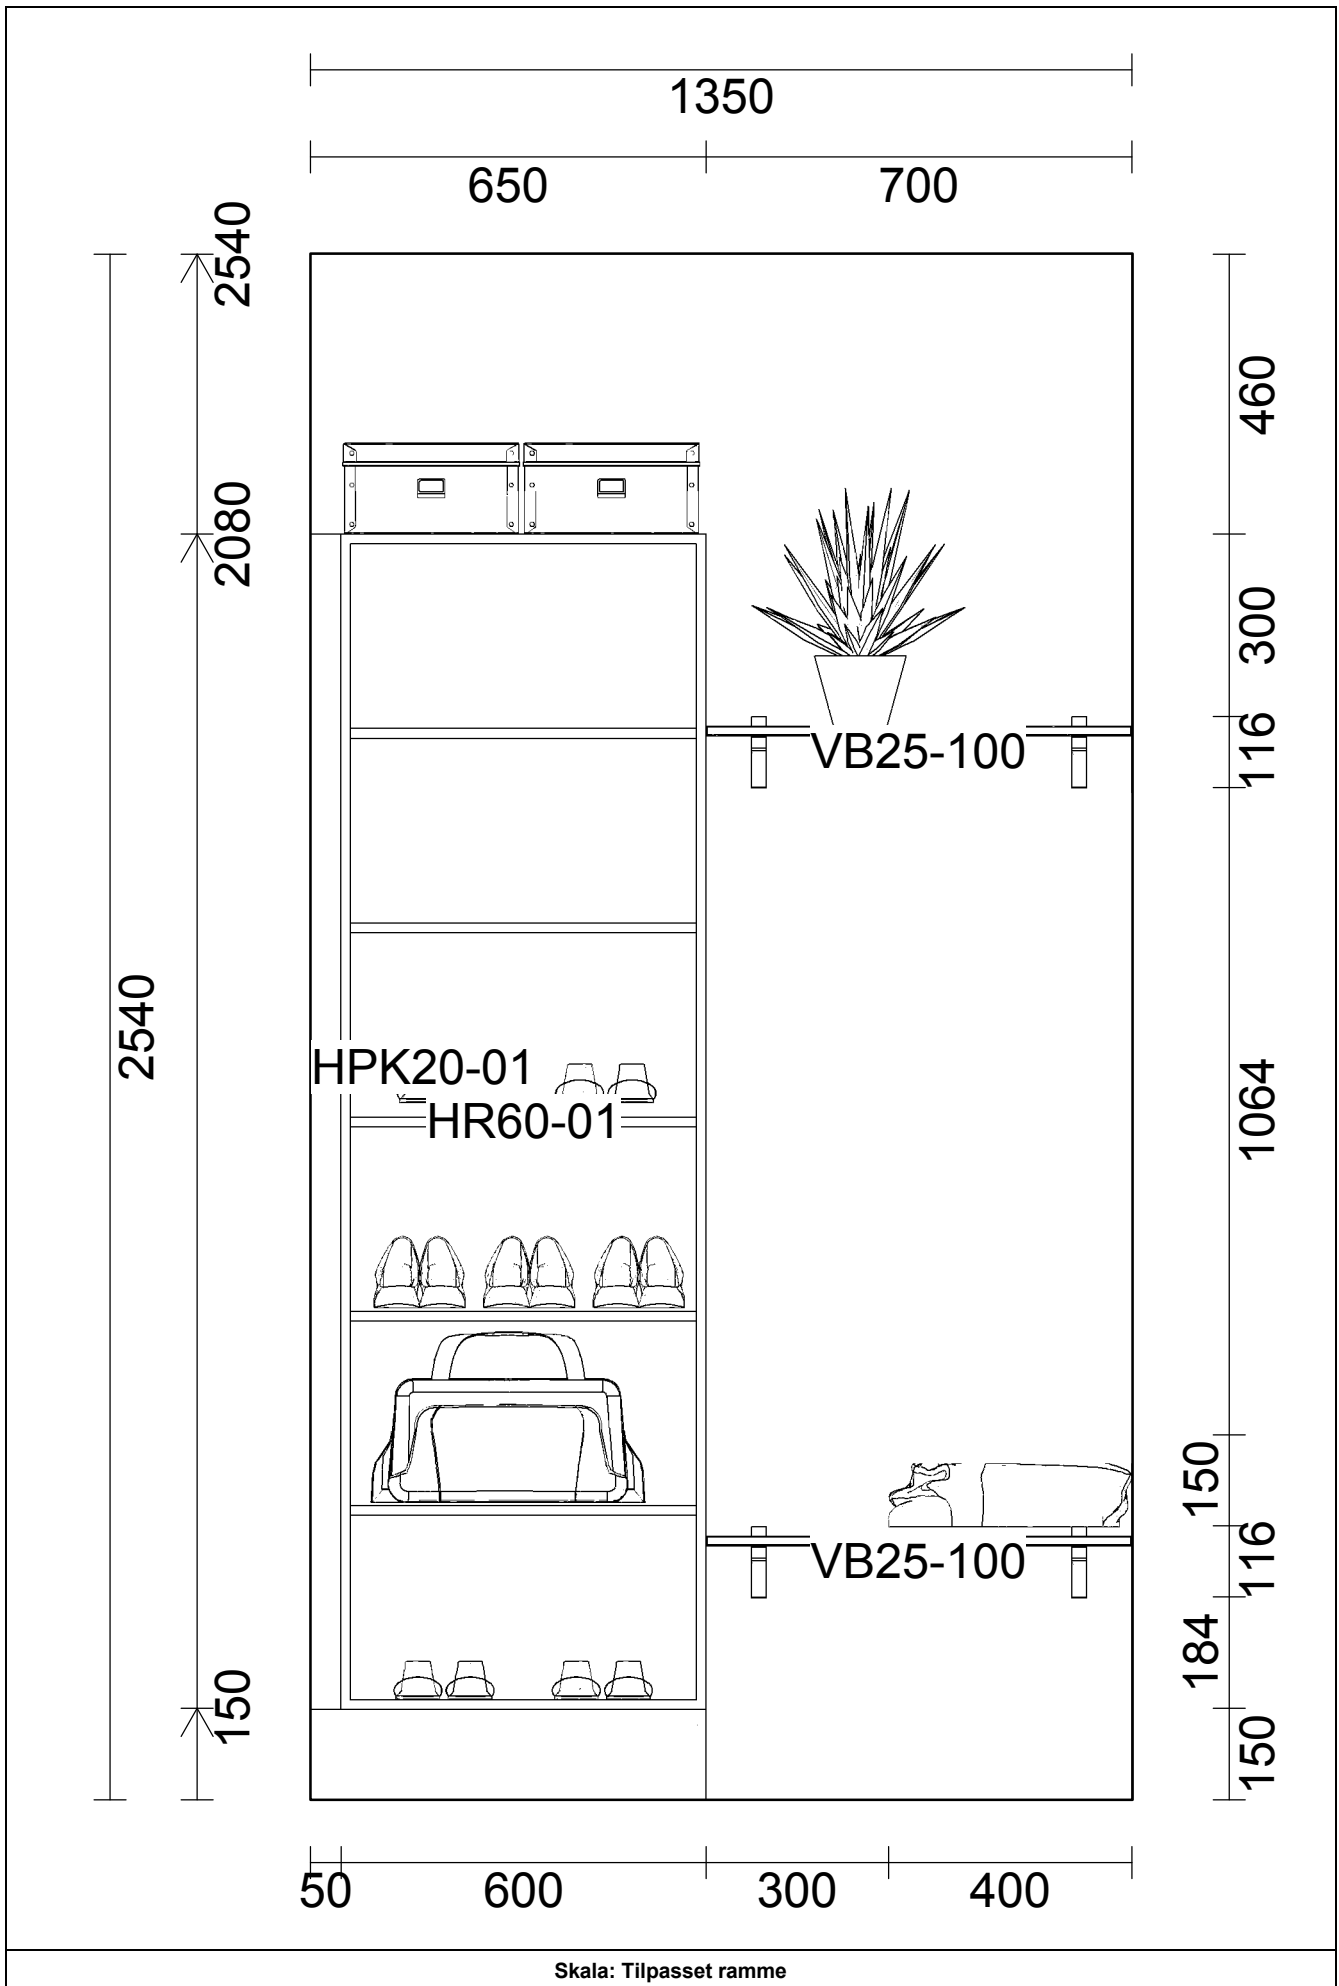

OBS: Udskriften er kun retningsgivende. Dybdemål er ekskl. skabslåger.

OBS: Udskriften er kun retningsgivende. Dybdemål er ekskl. skabslåger.

Skala: Tilpasset ramme

OBS: Udskriften er kun retningsgivende. Dybdemål er ekskl. skabslåger.

OBS: Udskriften er kun retningsgivende. Dybdemål er ekskl. skabslåger.

Miljø 29 Speed Satin grey Walk-in

Strygebræt monteres på MFHLA

Skala: Tilpasset ramme

Vordingborg Køkkenet A/S

Langøvej 7-9,
 4760 Vordingborg
 Telefon: Fax:
 CVR/SE-nr.: 15502304