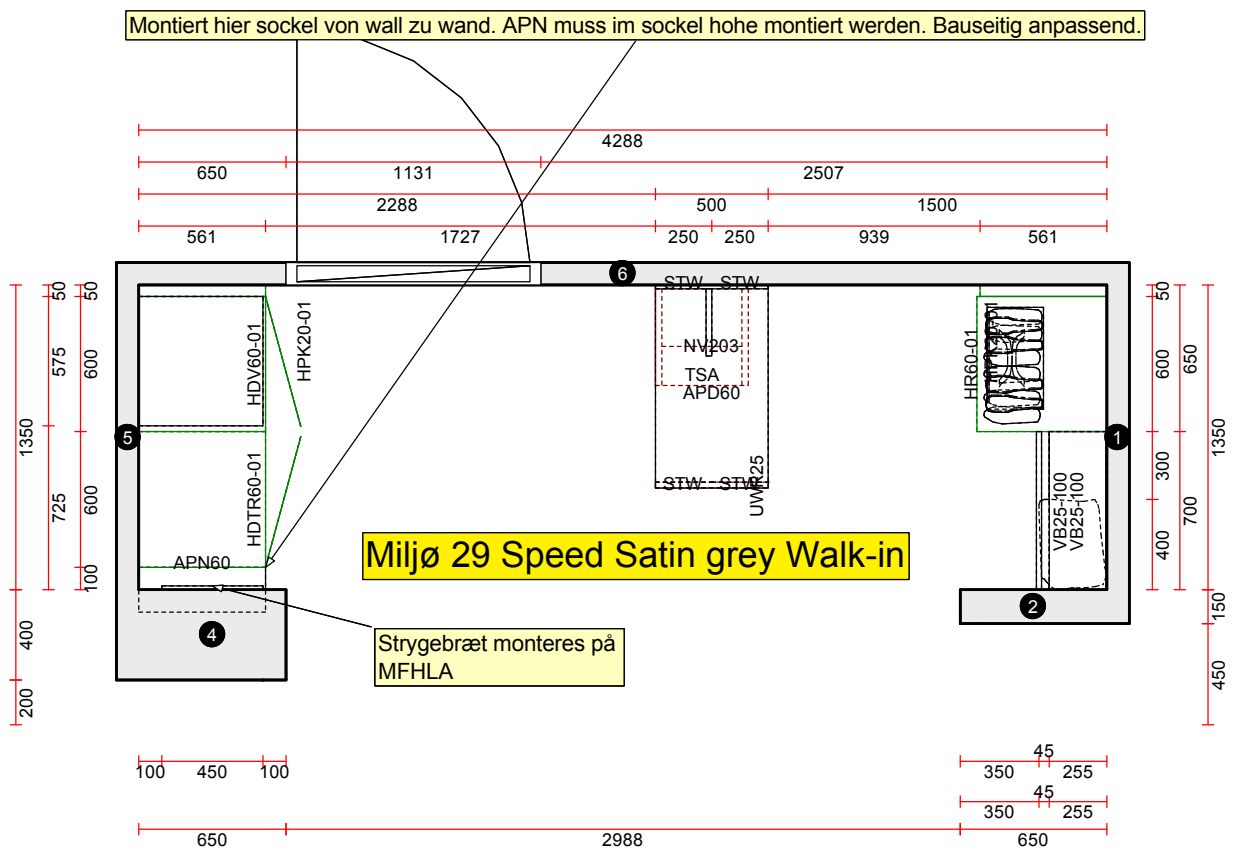

OBS: Udskriften er kun retningsgivende. Dybdemål er ekskl. skabslåger.

OBS: Udskriften er kun retningsgivende. Dybdemål er ekskl. skabslåger.

Skala: Tilpasset ramme

OBS: Udskriften er kun retningsgivende. Dybdemål er ekskl. skabslåger.

OBS: Udskriften er kun retningsgivende. Dybdemål er ekskl. skabslåger.

Miljø 29 Speed Satin grey Walk-in

Strygebræt monteres på MFHLA

Skala: Tilpasset ramme

Vordingborg Køkkenet A/S

Langøvej 7-9,
 4760 Vordingborg
 Telefon: Fax:
 CVR/SE-nr.: 15502304