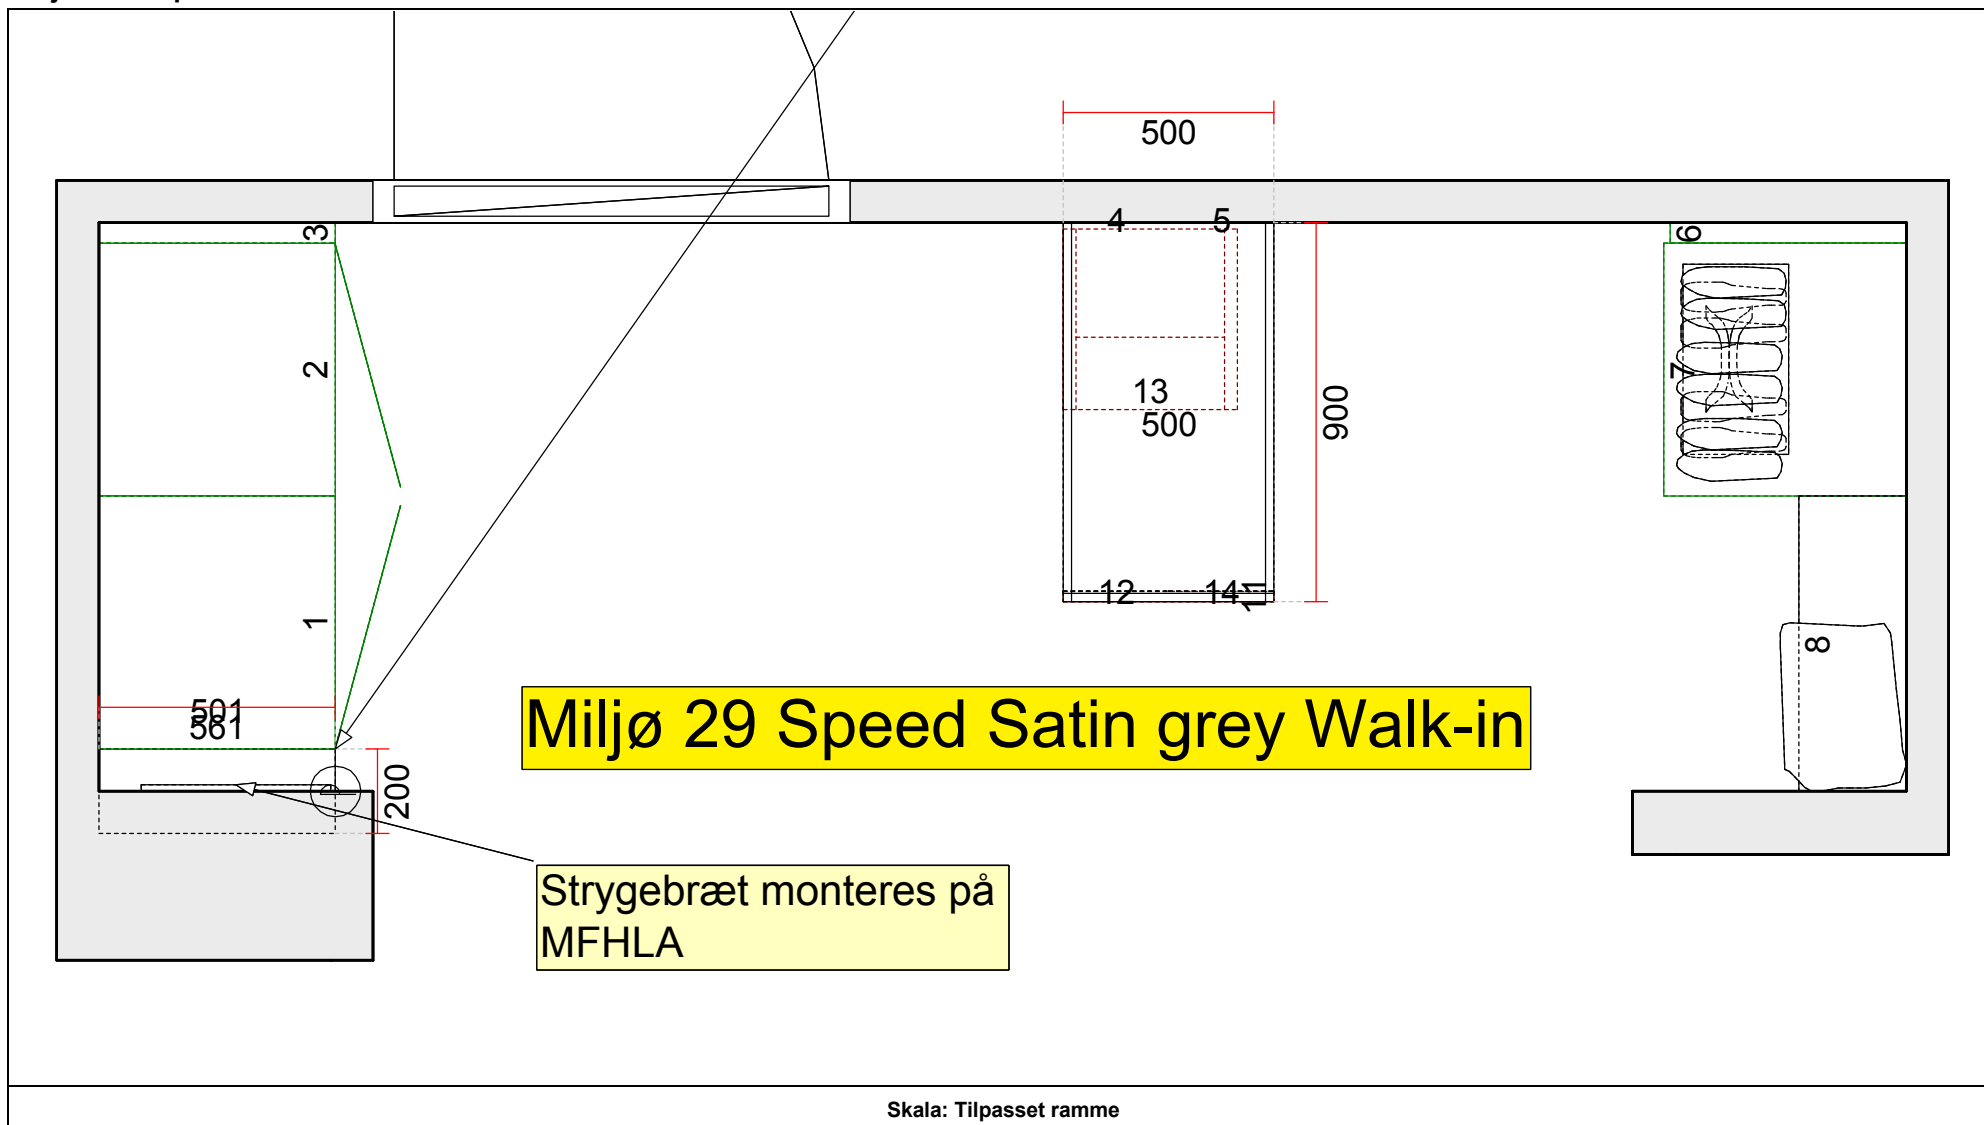

OBS: Udskriften er kun retningsgivende. Dybdemål er ekskl. skabslåger.

OBS: Udskriften er kun retningsgivende. Dybdemål er ekskl. skabslåger.

Skala: Tilpasset ramme

OBS: Udskriften er kun retningsgivende. Dybdemål er ekskl. skabslåger.

OBS: Udskriften er kun retningsgivende. Dybdemål er ekskl. skabslåger.

Miljø 29 Speed Satin grey Walk-in

Strygebræt monteres på MFHLA

Skala: Tilpasset ramme

Vordingborg Køkkenet A/S

Langøvej 7-9,
 4760 Vordingborg
 Telefon: Fax:
 CVR/SE-nr.: 15502304