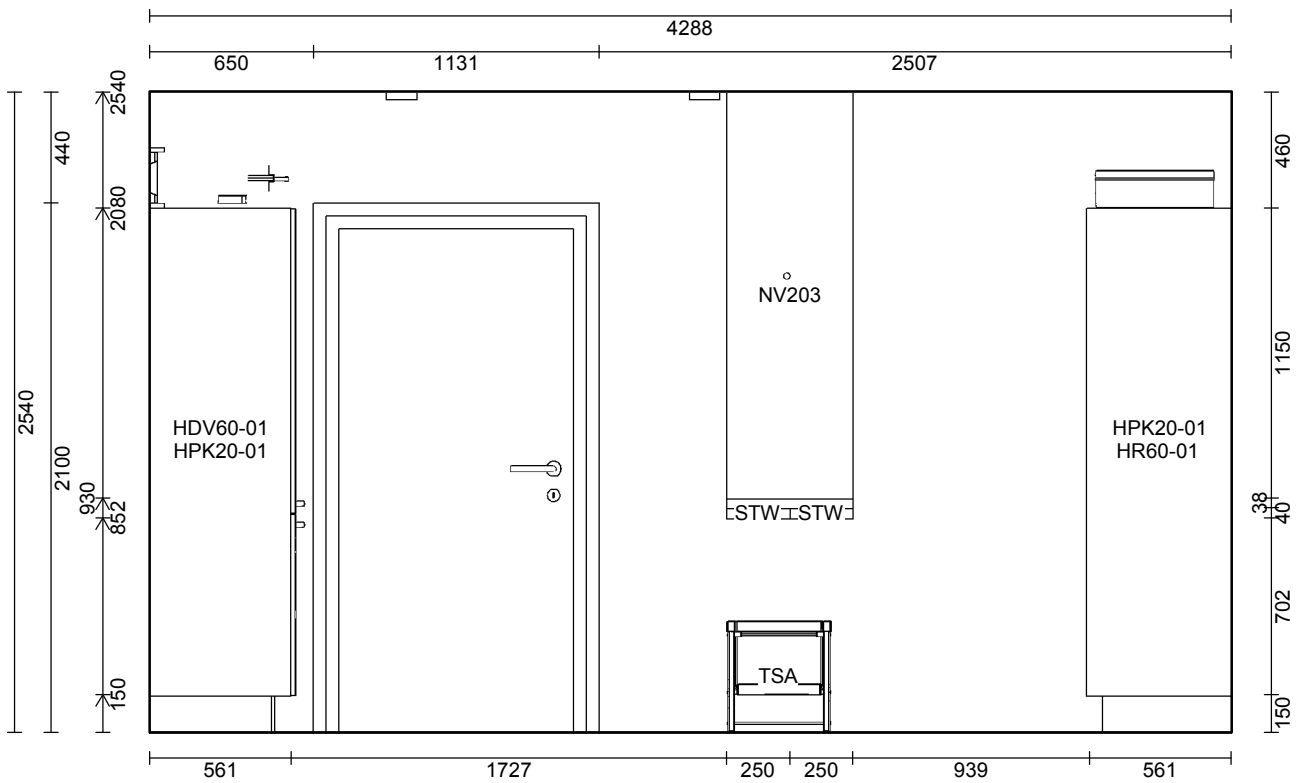

OBS: Udskriften er kun retningsgivende. Dybdemål er ekskl. skabslåger.

OBS: Udskriften er kun retningsgivende. Dybdemål er ekskl. skabslåger.

Skala: Tilpasset ramme

OBS: Udskriften er kun retningsgivende. Dybdemål er ekskl. skabslåger.

OBS: Udskriften er kun retningsgivende. Dybdemål er ekskl. skabslåger.

Miljø 29 Speed Satin grey Walk-in

Strygebræt monteres på MFHLA

Skala: Tilpasset ramme

Vordingborg Køkkenet A/S

Langøvej 7-9,
 4760 Vordingborg
 Telefon: Fax:
 CVR/SE-nr.: 15502304