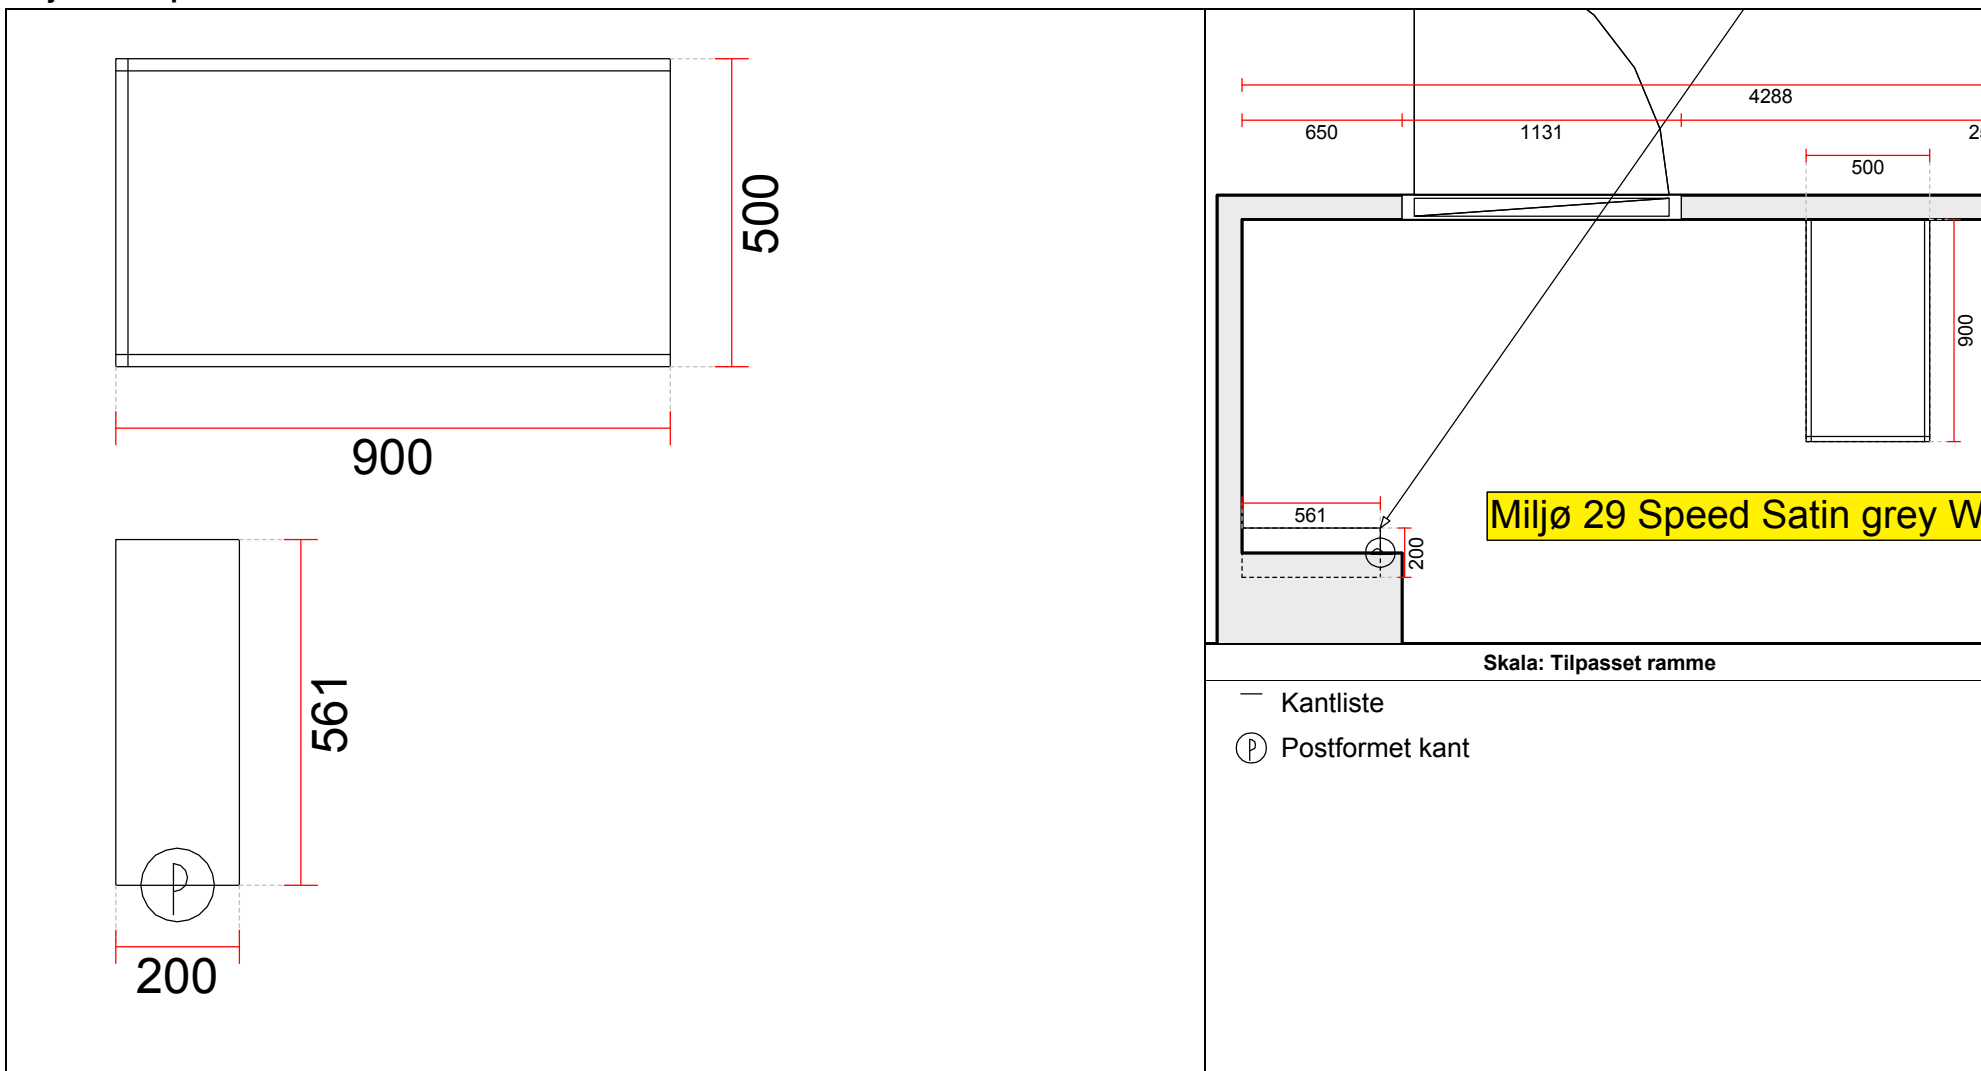

Vordingborg Køkkenet A/S

Langøvej 7-9,
4760 Vordingborg
Telefon: Fax:
CVR/SE-nr.: 15502304

Vordingborg Plus 2019-2 DK

Bordplade :KU-DM Kunststof mat, D-kant
Bordplade-farve :353 White Concrete reproduction
Bordplade-kantudførelse :D Lige décor-kant mat
Bordplade-kantfarve :353 White Concrete reproduction
Bordplade hjørner :E Firkantet
Farven på bagkantsliste :Ingen WAP

Vordingborg Køkkenet Århus
Viborgvej 280

8210 Aarhus V
Telefon Fax
Tlf. priv. Mobil
E-mail