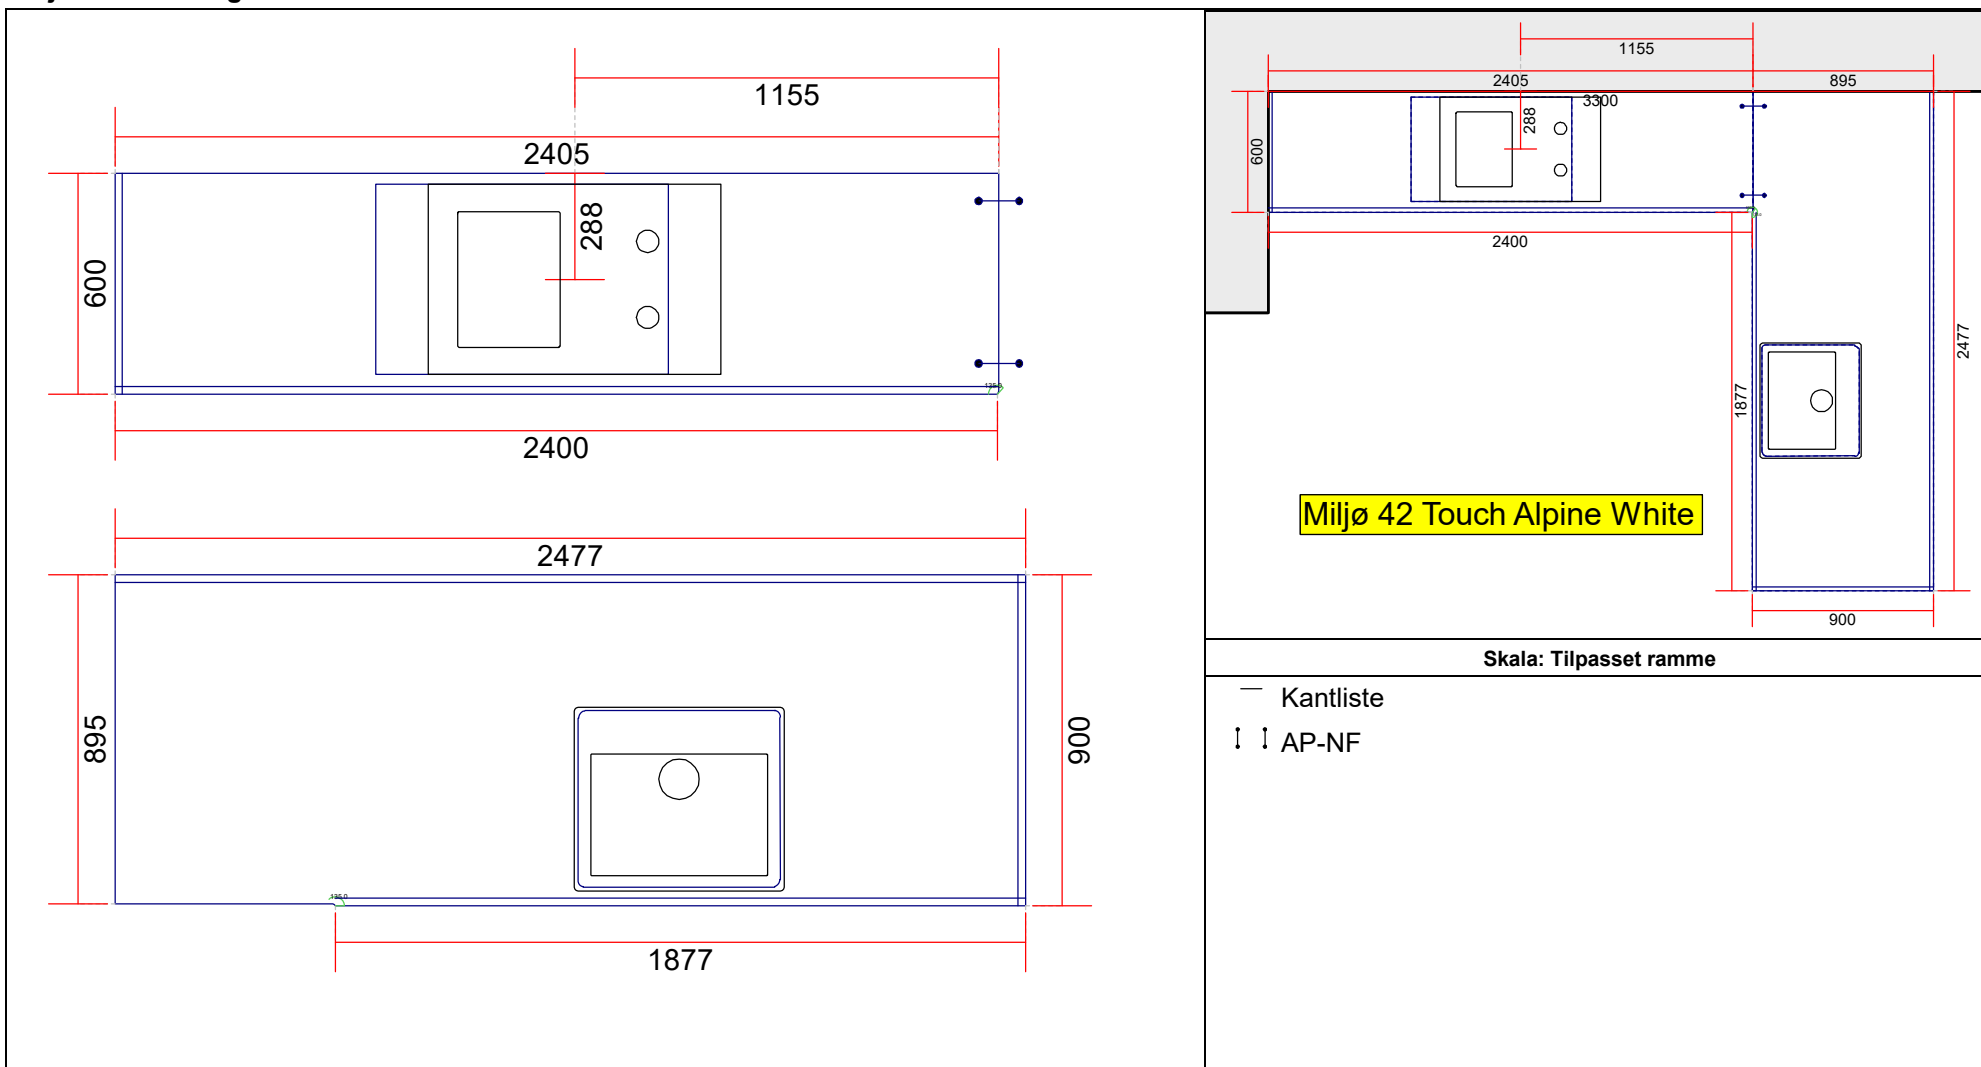

Vordingborg Køkkenet A/S

Langøvej 7-9,
4760 Vordingborg
Telefon: Fax:
CVR/SE-nr.: 15502304

Vordingborg Plus 2022-3 DK

Bordplader	:KU-DM Kunststof mat, D-kant
Bordplade-farve	:124 Walnut reproduction
Bordplade-kantudførelse	:D Lige décor-kant mat
Bordplade-kantfarve	:124 Walnut reproduction
Bordpladekant udvendigt hjørne	:E Firkantet

Vordingborg Køkkenet Roskilde
Ro's Have 14

4000 Roskilde
Telefon Fax
Tlf. priv. Mobil
E-mail