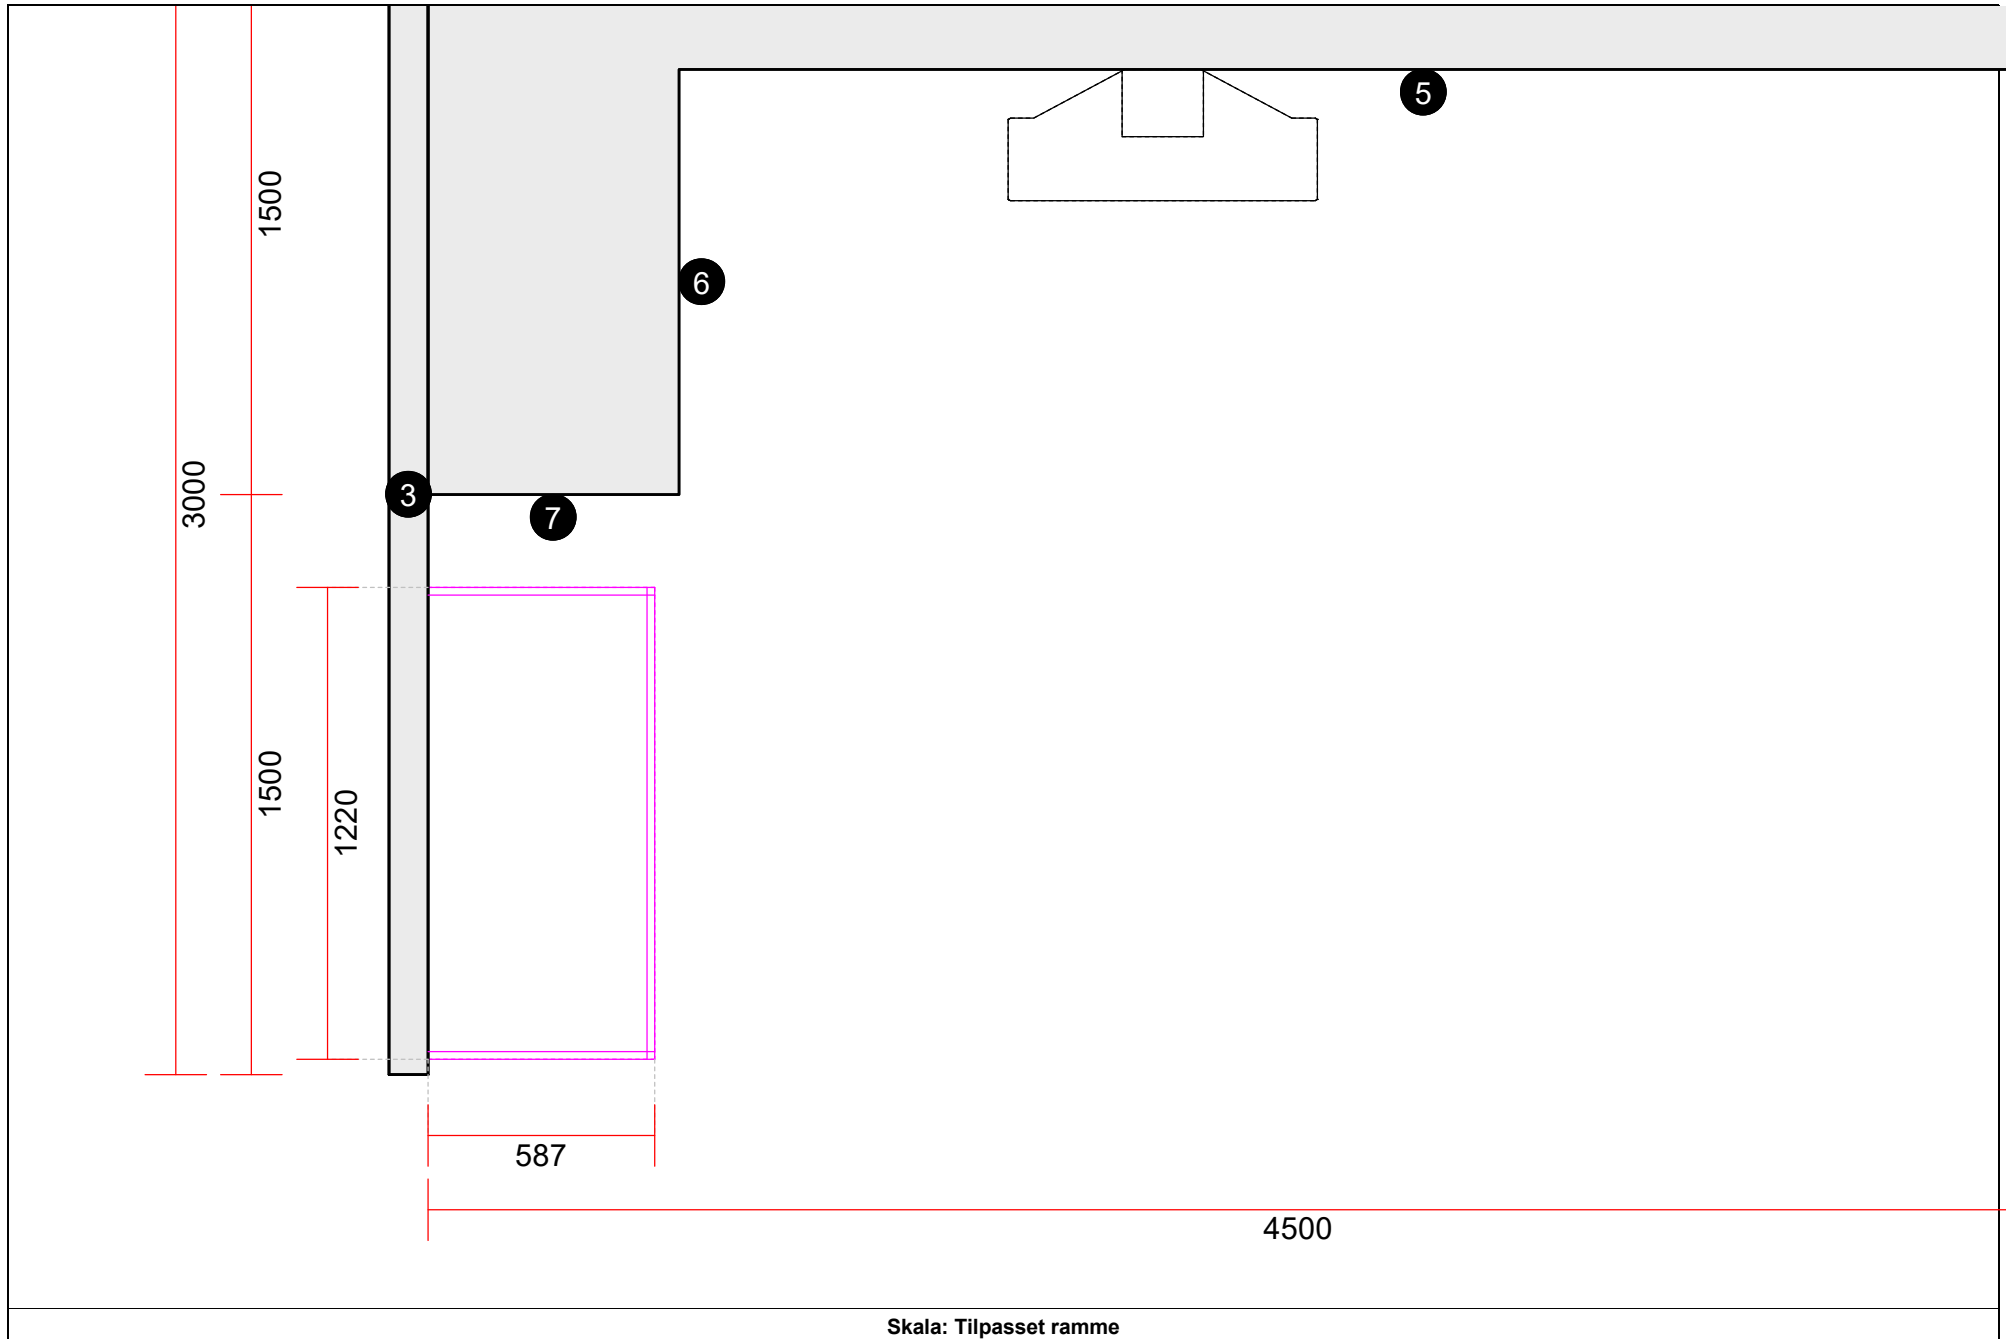

Skala: Tilpasset ramme