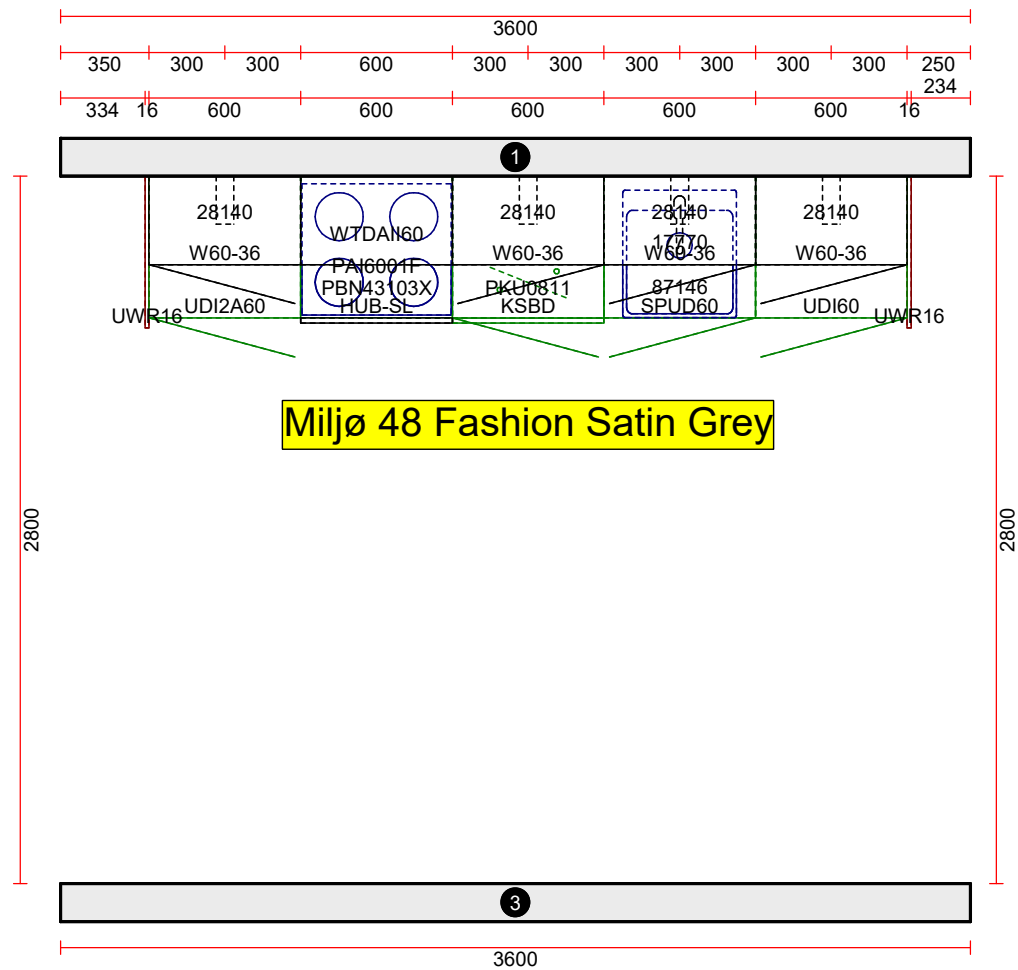

OBS: Udskriften er kun retningsgivende. Dybdemål er ekskl. skabslåger.

**VORDINGBORG
KØKKENET**

Luksus – alle har råd til

Siden 1963

OBS: Udskriften er kun retningsgivende. Dybdemål er ekskl. skabslåger.

**VORDINGBORG
KØKKENET**

Vordingborg Plus 2022-1 DK

Bordplader :SL-DK Slim Line kantbånd
Bordplade-farve :330 Concrete grey reproduction
Bordplade-kantudførelse :SL-D Slim Line-kantbånd
Bordplade-kantfarve :999 Samme farve i bordplade-décor