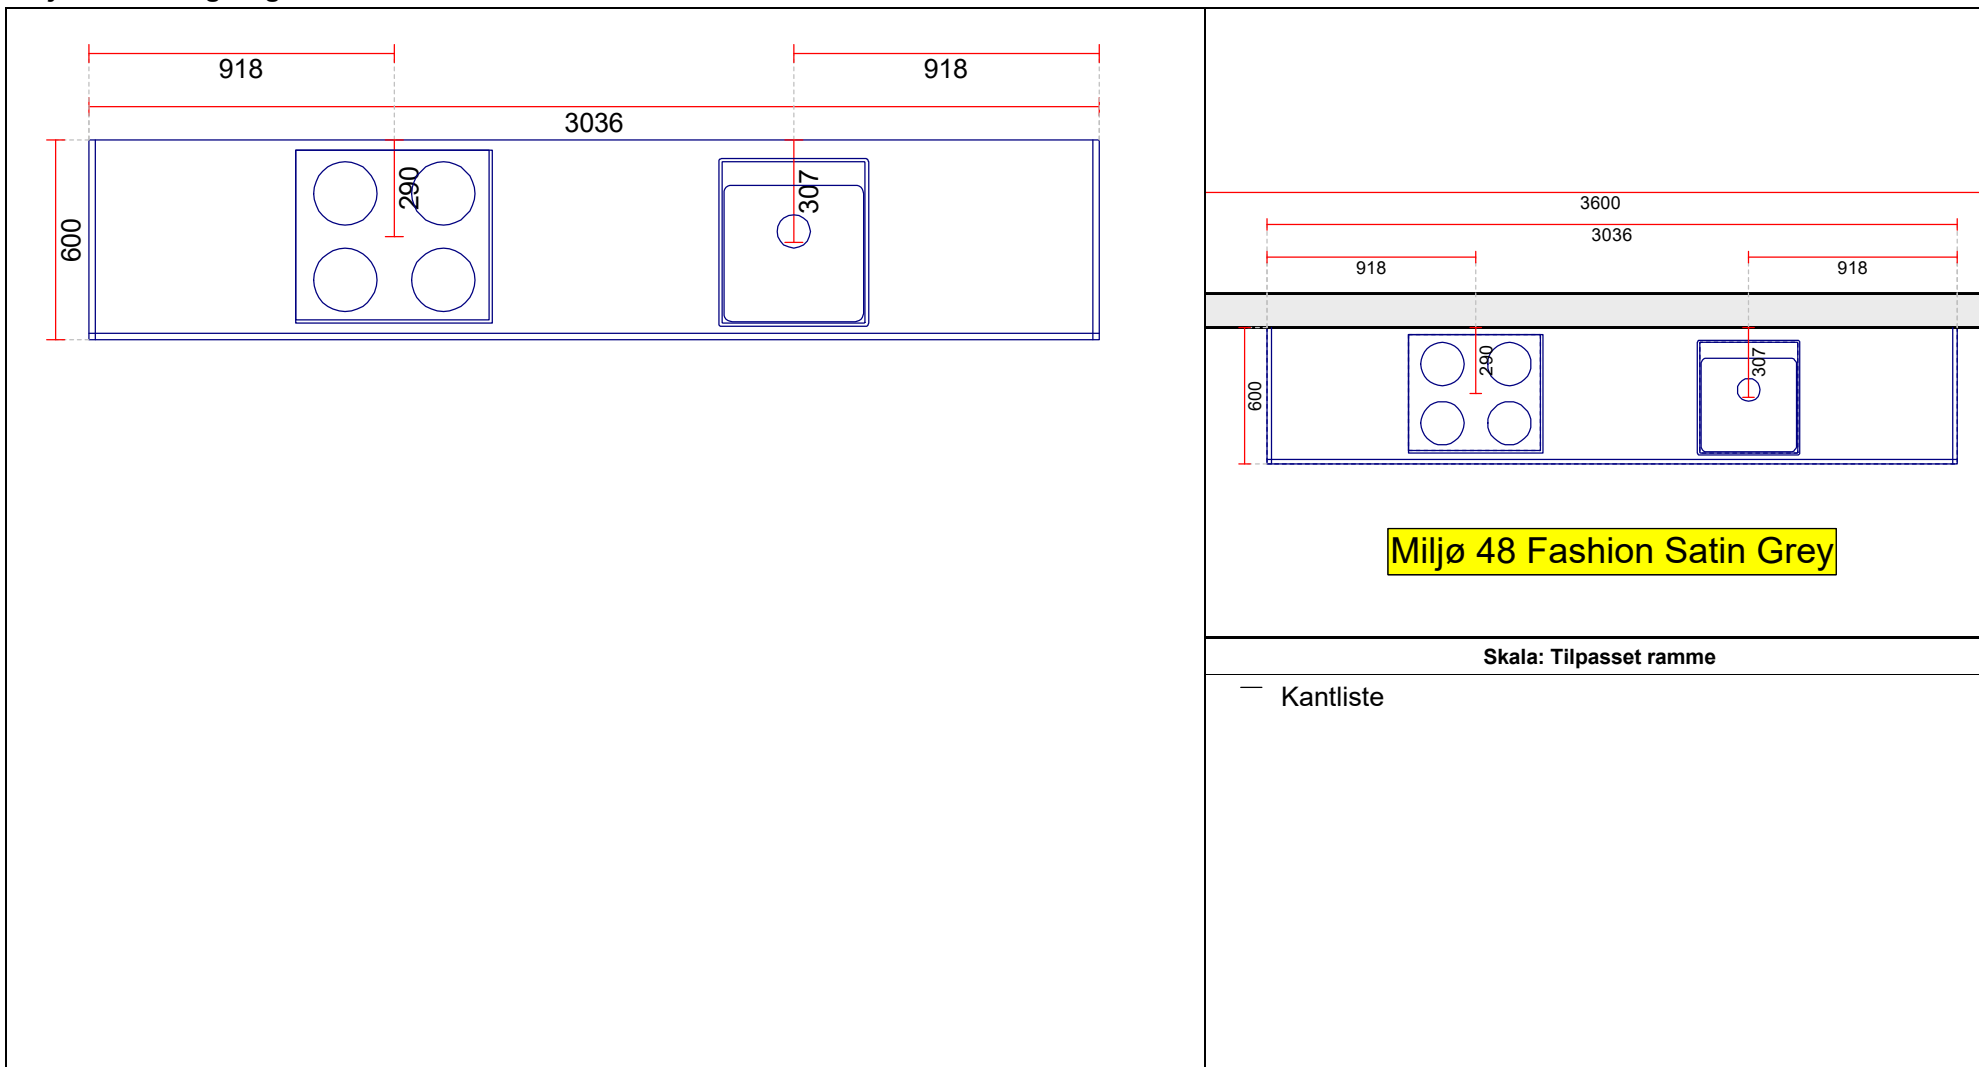

Vordingborg Køkkenet A/S

Langøvej 7-9,
4760 Vordingborg
Telefon: Fax:
CVR/SE-nr.: 15502304

Vordingborg Plus 2022-1 DK

Bordplader :SL-DK Slim Line kantbånd
Bordplade-farve :330 Concrete grey reproduction
Bordplade-kantudførelse :SL-D Slim Line-kantbånd
Bordplade-kantfarve :999 Samme farve i bordplade-décor

Vordingborg Køkkenet Næstved
Merkurvej 2 B

4700 Næstved
Telefon 55372122 Fax
Tlf. priv. Mobil 9900003
E-mail udstilling@vordingborg.com