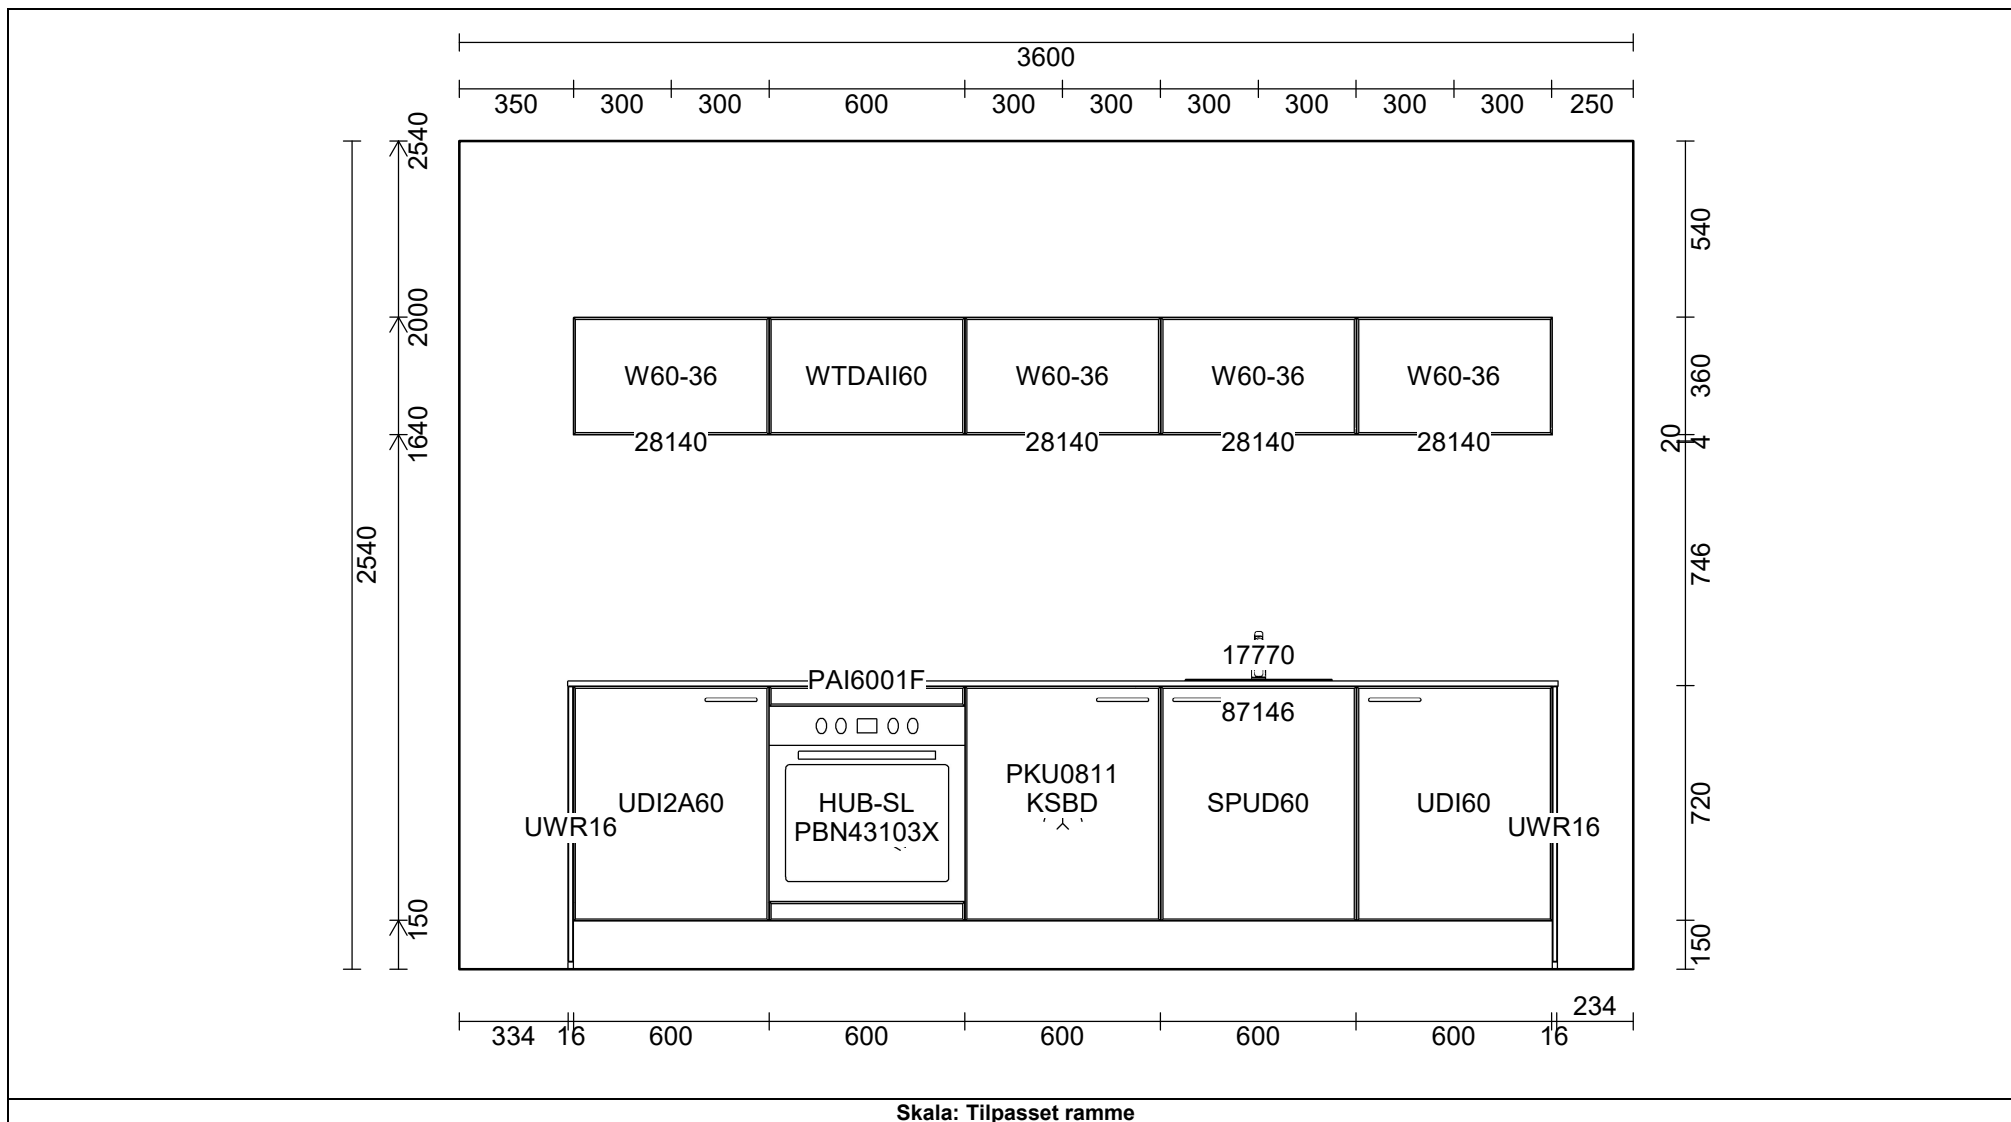

OBS: Udskriften er kun retningsgivende. Dybdemål er ekskl. skabslåger.

**VORDINGBORG
KØKKENET**

Luksus – alle har råd til

Siden 1963