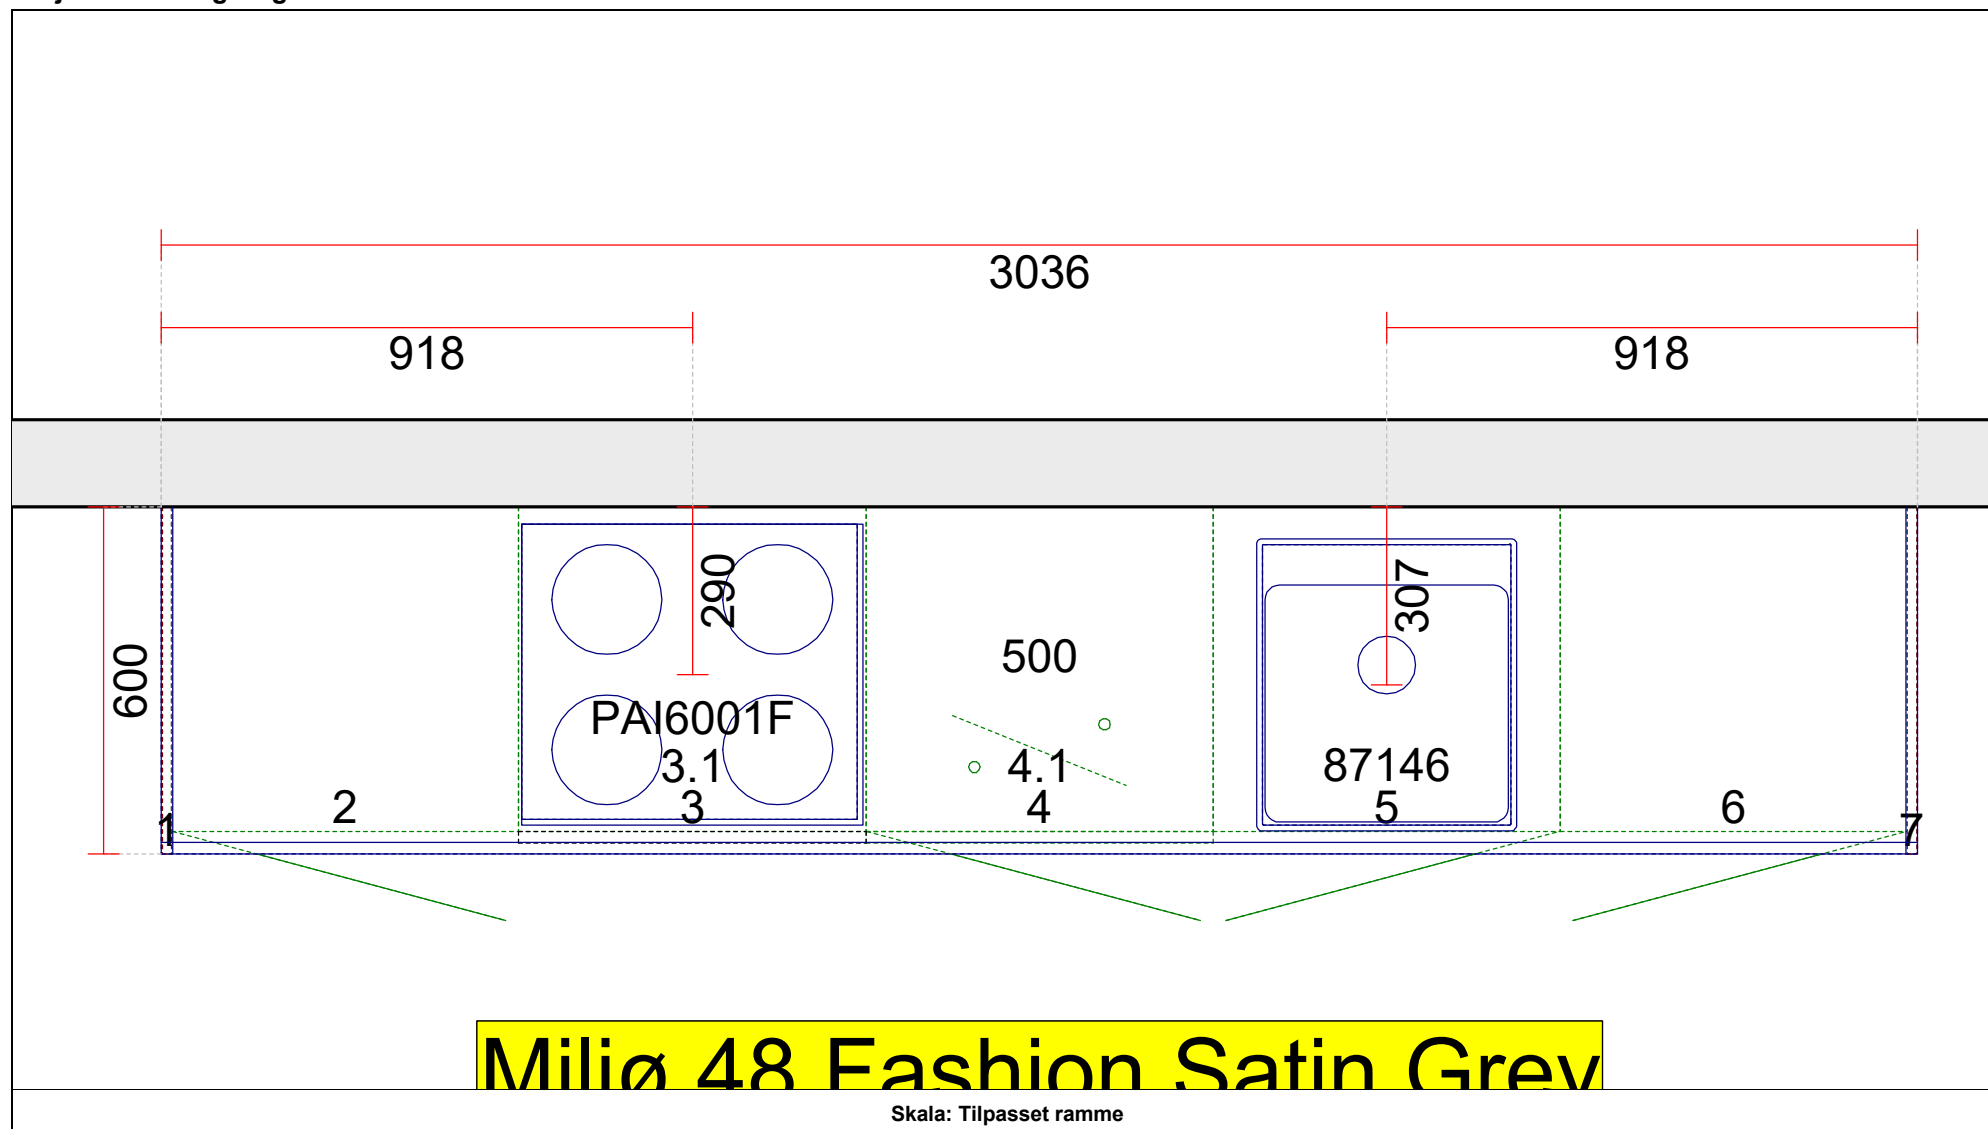

Vordingborg Køkkenet A/S

Langøvej 7-9,
4760 Vordingborg
Telefon: Fax:
CVR/SE-nr.: 15502304

Vordingborg Plus 2022-1 DK

Bordplader :SL-DK Slim Line kantbånd
Bordplade-farve :330 Concrete grey reproduction
Bordplade-kantudførelse :SL-D Slim Line-kantbånd
Bordplade-kantfarve :999 Samme farve i bordplade-décor

Vordingborg Køkkenet Næstved
Merkurvej 2 B

4700 Næstved
Telefon 55372122 Fax
Tlf. priv. Mobil 9900003
E-mail udstilling@vordingborg.com