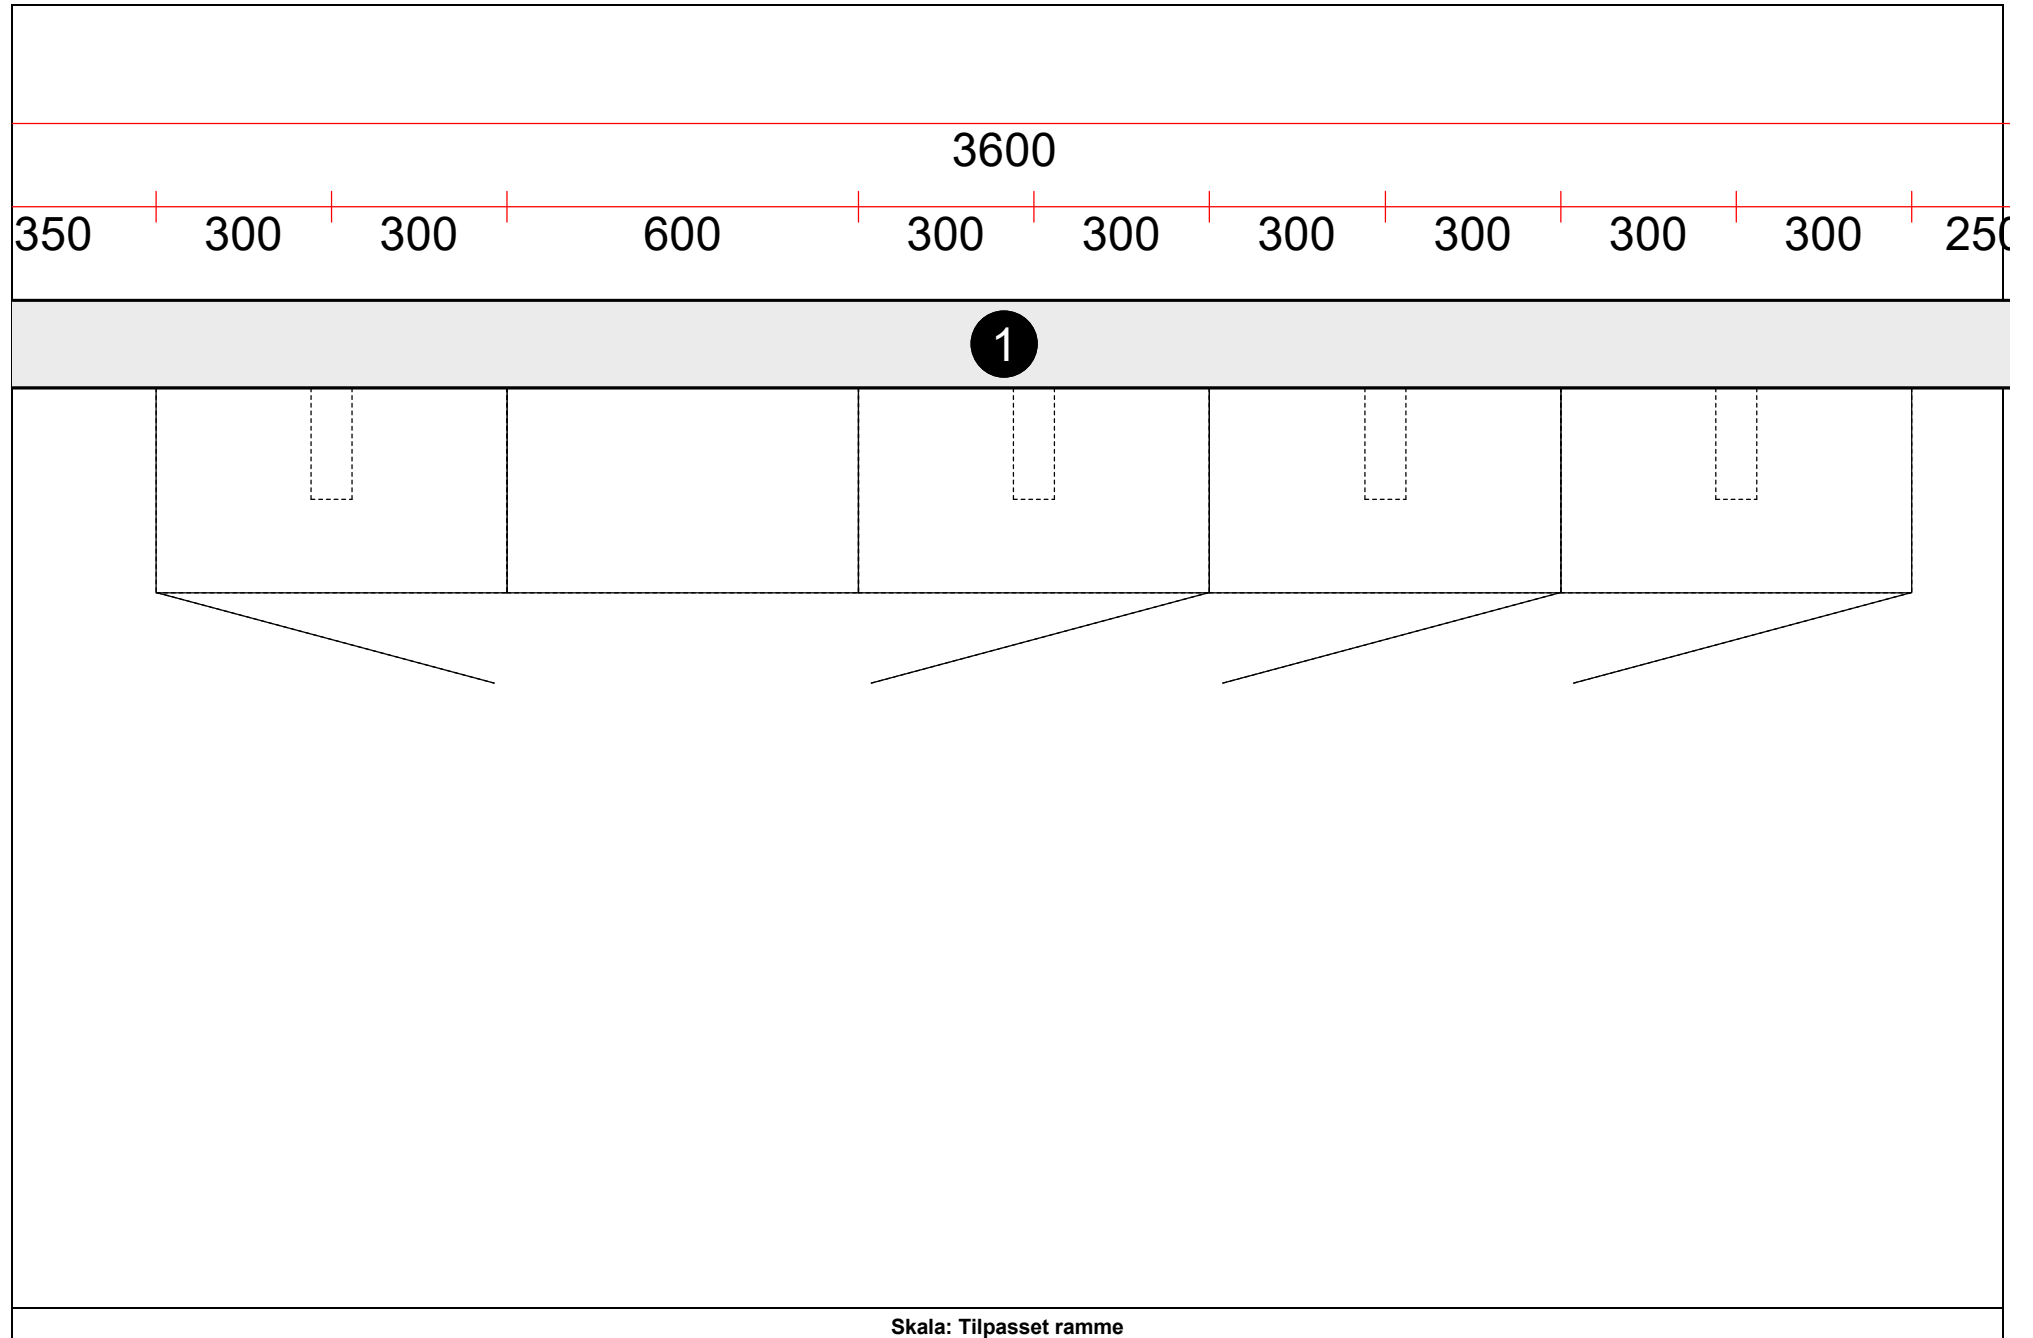

Skala: Tilpasset ramme