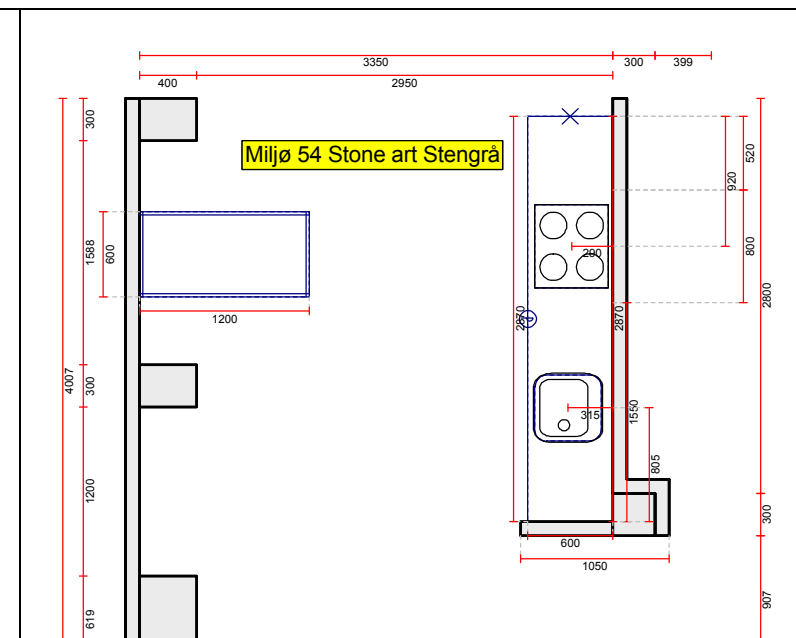

Skala: Tilpasset ramme

- Kantliste
- × Lige kant
- Ⓟ Postformet kant

Vordingborg Køkkenet A/S

Langøvej 7-9,
4760 Vordingborg
Telefon: Fax:
CVR/SE-nr.: 15502304

Vordingborg Plus 2019-2 DK

Bordplade :KU-NM Kunststof mat, N-kant
Bordplade-farve :089 Stone grey
Bordplade-kantudførelse :N N-kant mat
Bordplade-kantfarve :999 Samme farve i bordplade-décor
Farven på bagkantliste :Ingen WAP

Vordingborg Køkkenet Århus
Viborgvej 280

8210 Aarhus V
Telefon Fax
Tlf. priv. Mobil
E-mail