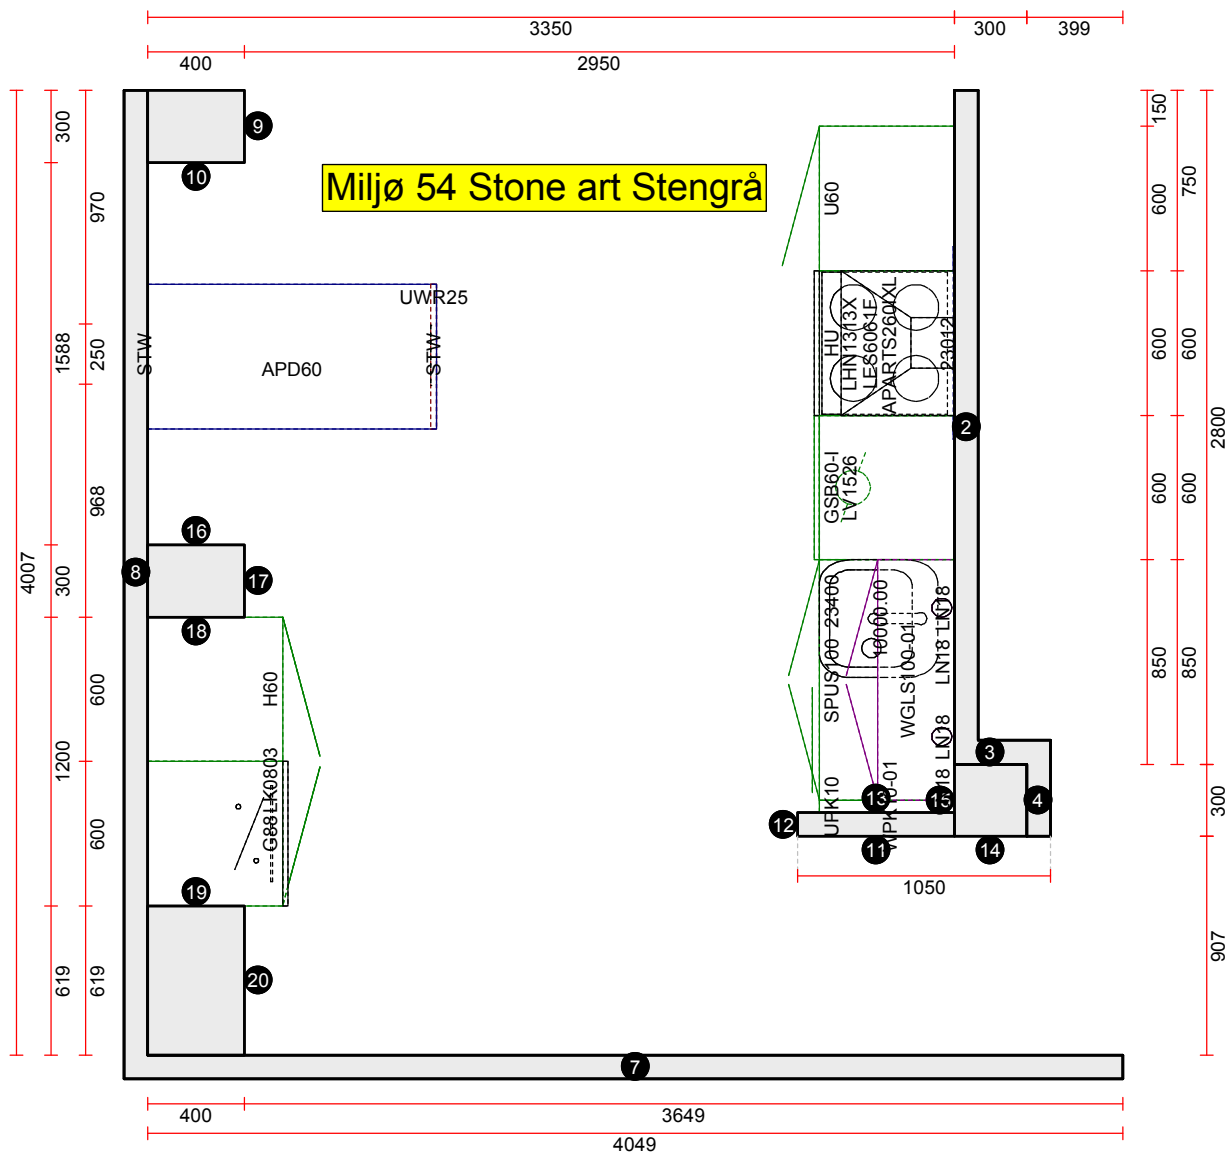

**OBS:** Udskriften er kun retningsgivende. Dybdemål er ekskl. skabslåger.

OBS: Udskriften er kun retningsgivende. Dybdemål er ekskl. skabslåger.

Skala: Tilpasset ramme

**OBS:** Udskriften er kun retningsgivende. Dybdemål er ekskl. skabslåger.

Skala: Tilpasset ramme

OBS: Udskriften er kun retningsgivende. Dybdemål er ekskl. skabslåger.

Skala: Tilpasset ramme