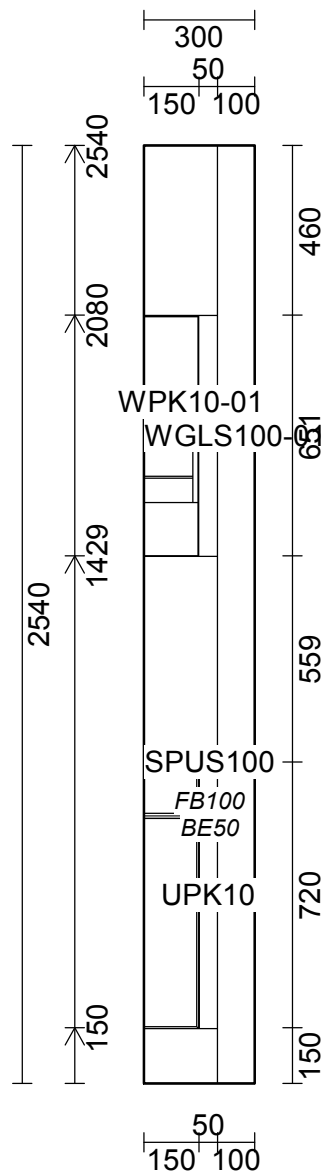

**OBS:** Udskriften er kun retningsgivende. Dybdemål er ekskl. skabslåger.

OBS: Udskriften er kun retningsgivende. Dybdemål er ekskl. skabslåger.

Skala: Tilpasset ramme

**OBS:** Udskriften er kun retningsgivende. Dybdemål er ekskl. skabslåger.

Skala: Tilpasset ramme

OBS: Udskriften er kun retningsgivende. Dybdemål er ekskl. skabslåger.

Skala: Tilpasset ramme

Vordingborg Køkkenet Århus  
 Viborgvej 280

8210 Aarhus V  
 Telefon Fax  
 Tlf. priv. Mobil  
 E-mail

Skala: Tilpasset ramme

- Kantliste
- × Lige kant
- Ⓟ Postformet kant

Vordingborg Køkkenet Århus  
 Viborgvej 280

8210 Aarhus V  
 Telefon Fax  
 Tlf. priv. Mobil  
 E-mail

Skala: Tilpasset ramme