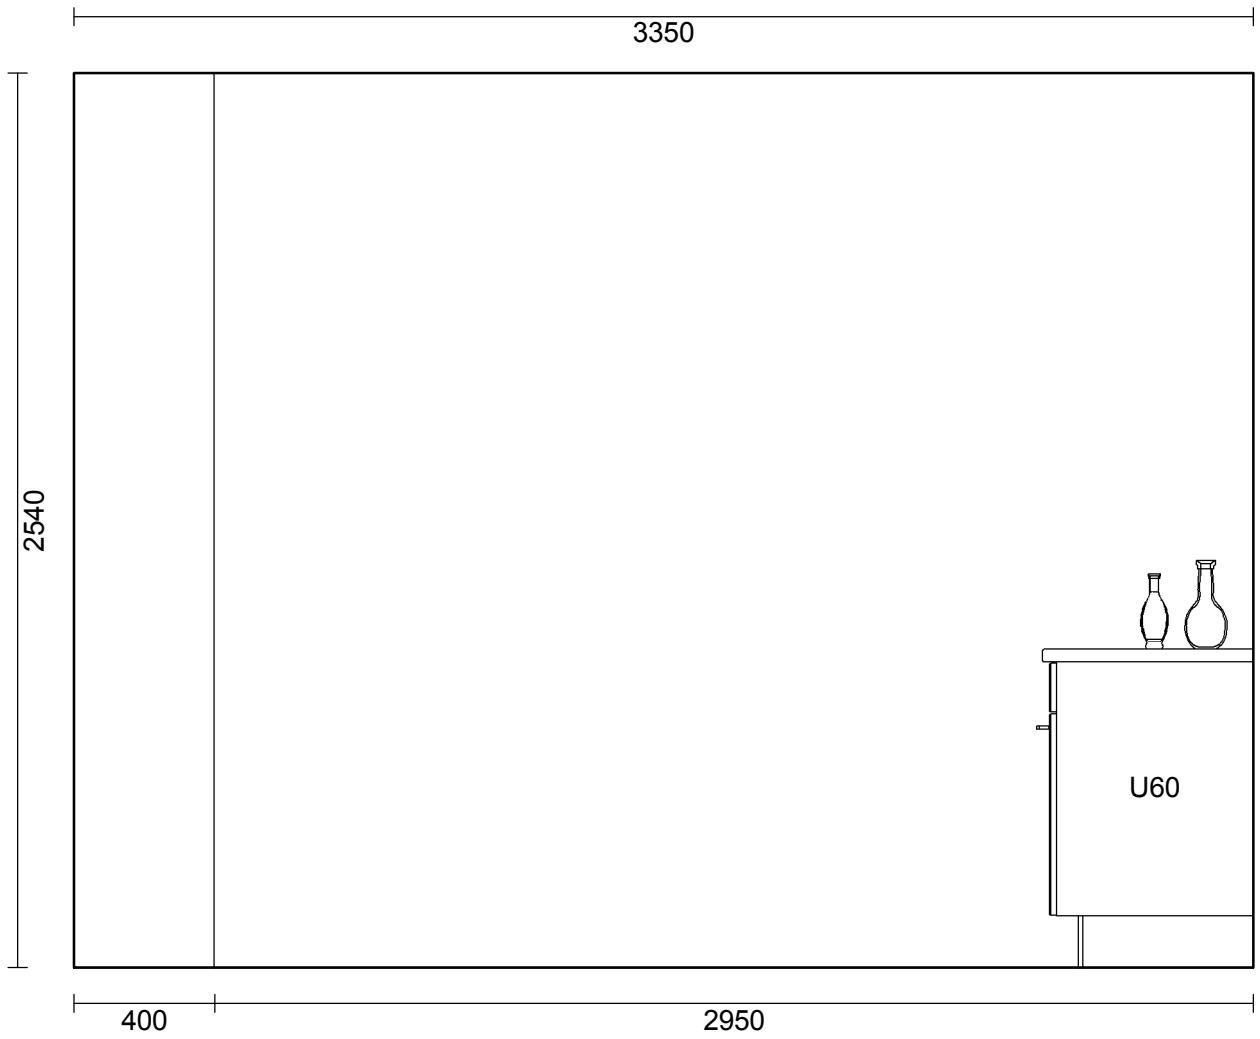

**OBS:** Udskriften er kun retningsgivende. Dybdemål er ekskl. skabslåger.

OBS: Udskriften er kun retningsgivende. Dybdemål er ekskl. skabslåger.

Skala: Tilpasset ramme

**OBS:** Udskriften er kun retningsgivende. Dybdemål er ekskl. skabslåger.

Skala: Tilpasset ramme

OBS: Udskriften er kun retningsgivende. Dybdemål er ekskl. skabslåger.

Skala: Tilpasset ramme