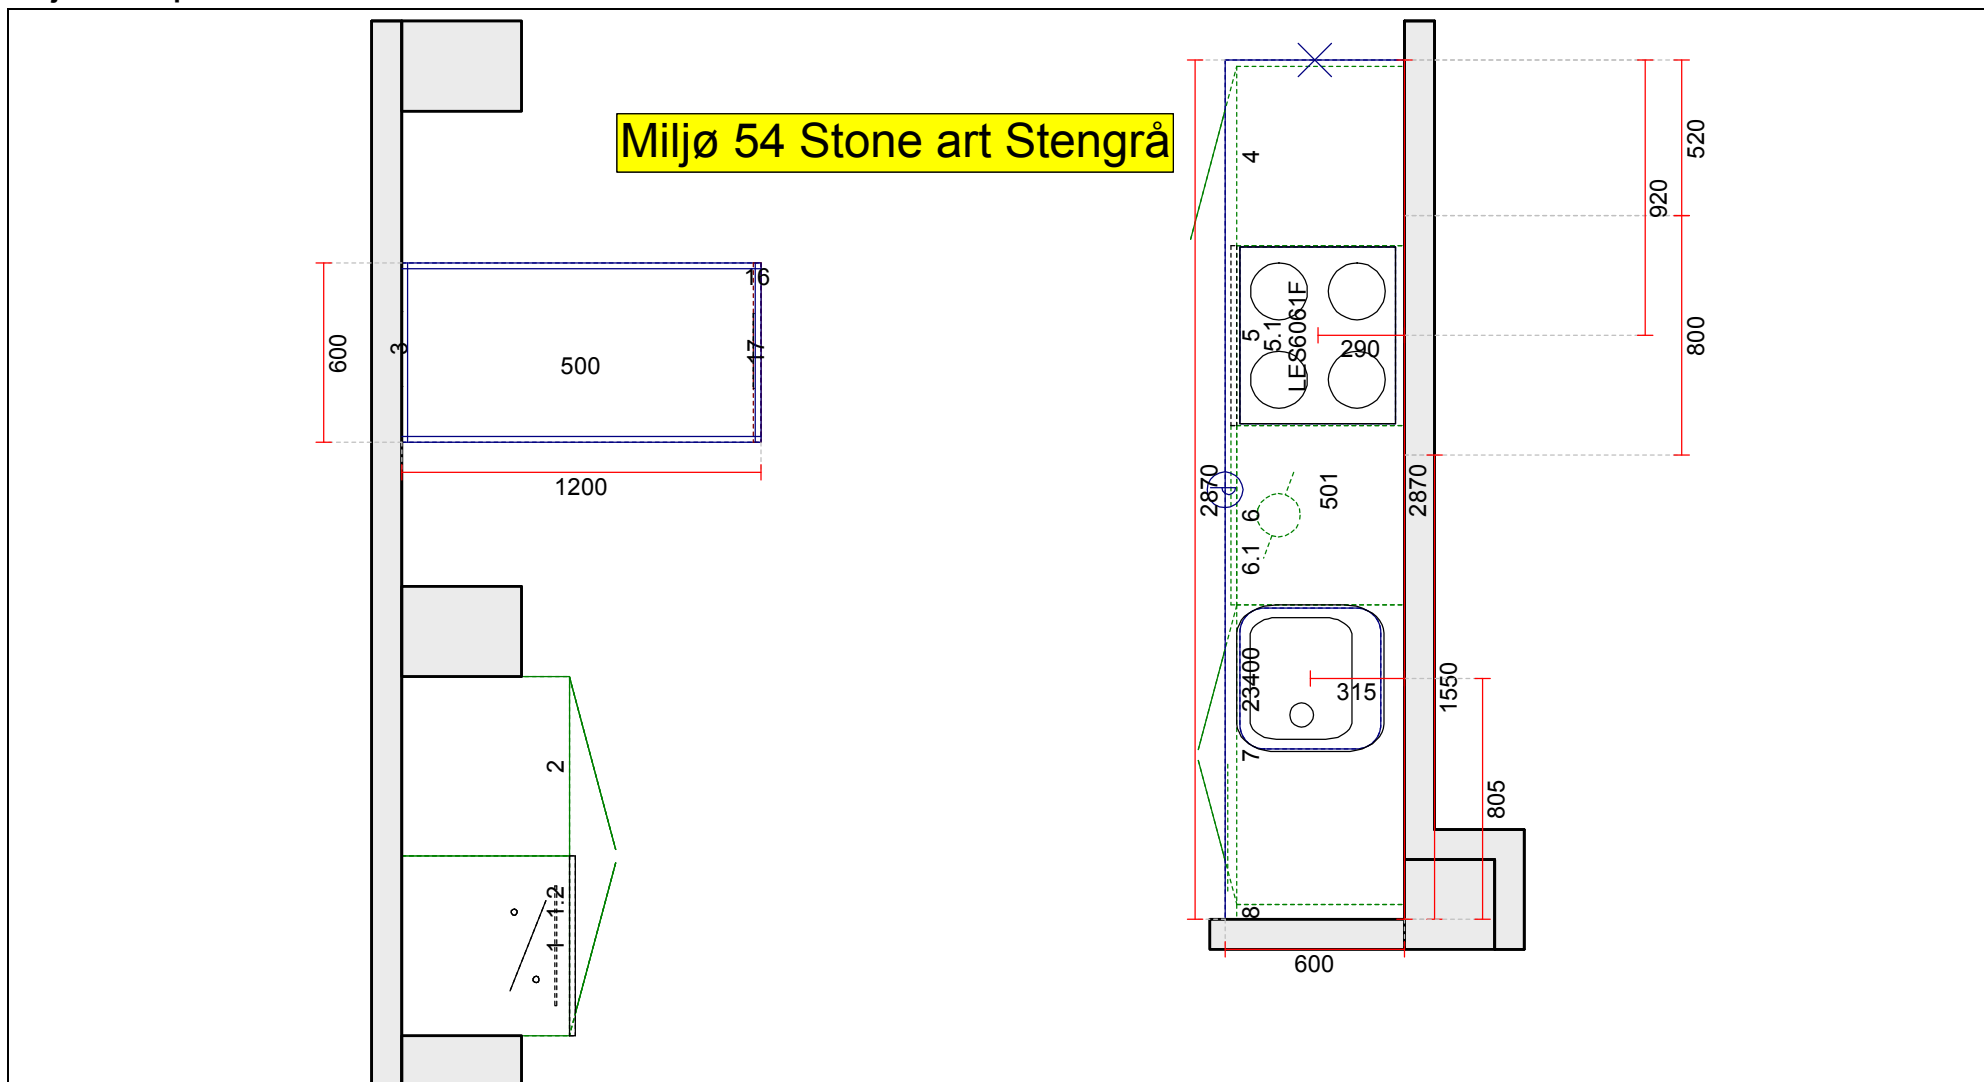

**OBS:** Udskriften er kun retningsgivende. Dybdemål er ekskl. skabslåger.

OBS: Udskriften er kun retningsgivende. Dybdemål er ekskl. skabslåger.

Skala: Tilpasset ramme

**OBS:** Udskriften er kun retningsgivende. Dybdemål er ekskl. skabslåger.

Skala: Tilpasset ramme

OBS: Udskriften er kun retningsgivende. Dybdemål er ekskl. skabslåger.

Skala: Tilpasset ramme