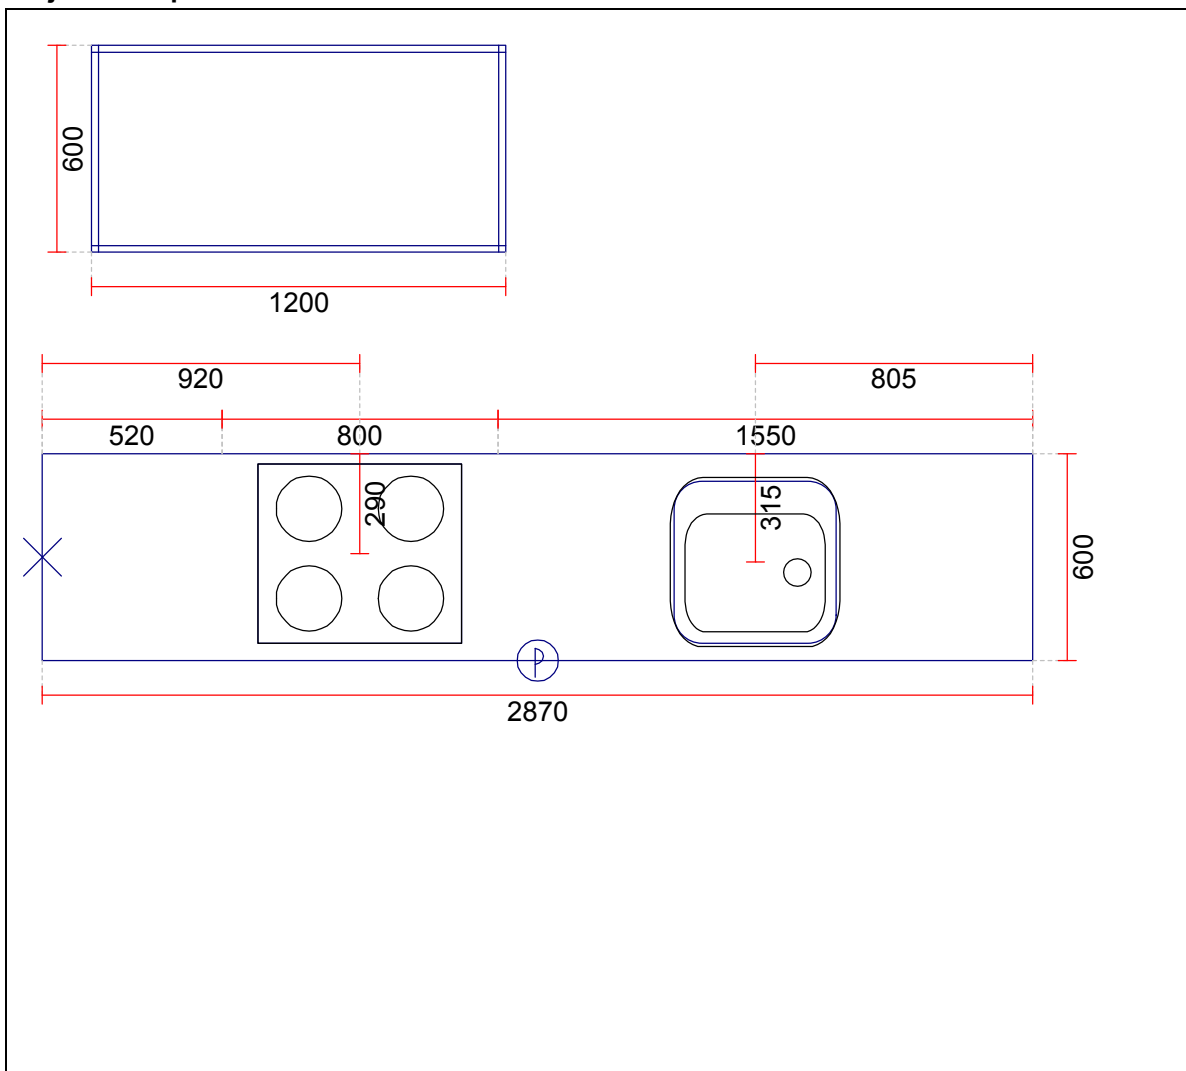

Skala: Tilpasset ramme

- Kantliste
- × Lige kant
- Ⓟ Postformet kant

Vordingborg Køkkenet A/S

Langøvej 7-9,
4760 Vordingborg
Telefon: Fax:
CVR/SE-nr.: 15502304

Vordingborg Plus 2019-2 DK

Bordplade :KU-NM Kunststof mat, N-kant
Bordplade-farve :089 Stone grey
Bordplade-kantudførelse :N N-kant mat
Bordplade-kantfarve :999 Samme farve i bordplade-décor
Farven på bagkantliste :Ingen WAP

Vordingborg Køkkenet Århus
Viborgvej 280

8210 Aarhus V
Telefon Fax
Tlf. priv. Mobil
E-mail