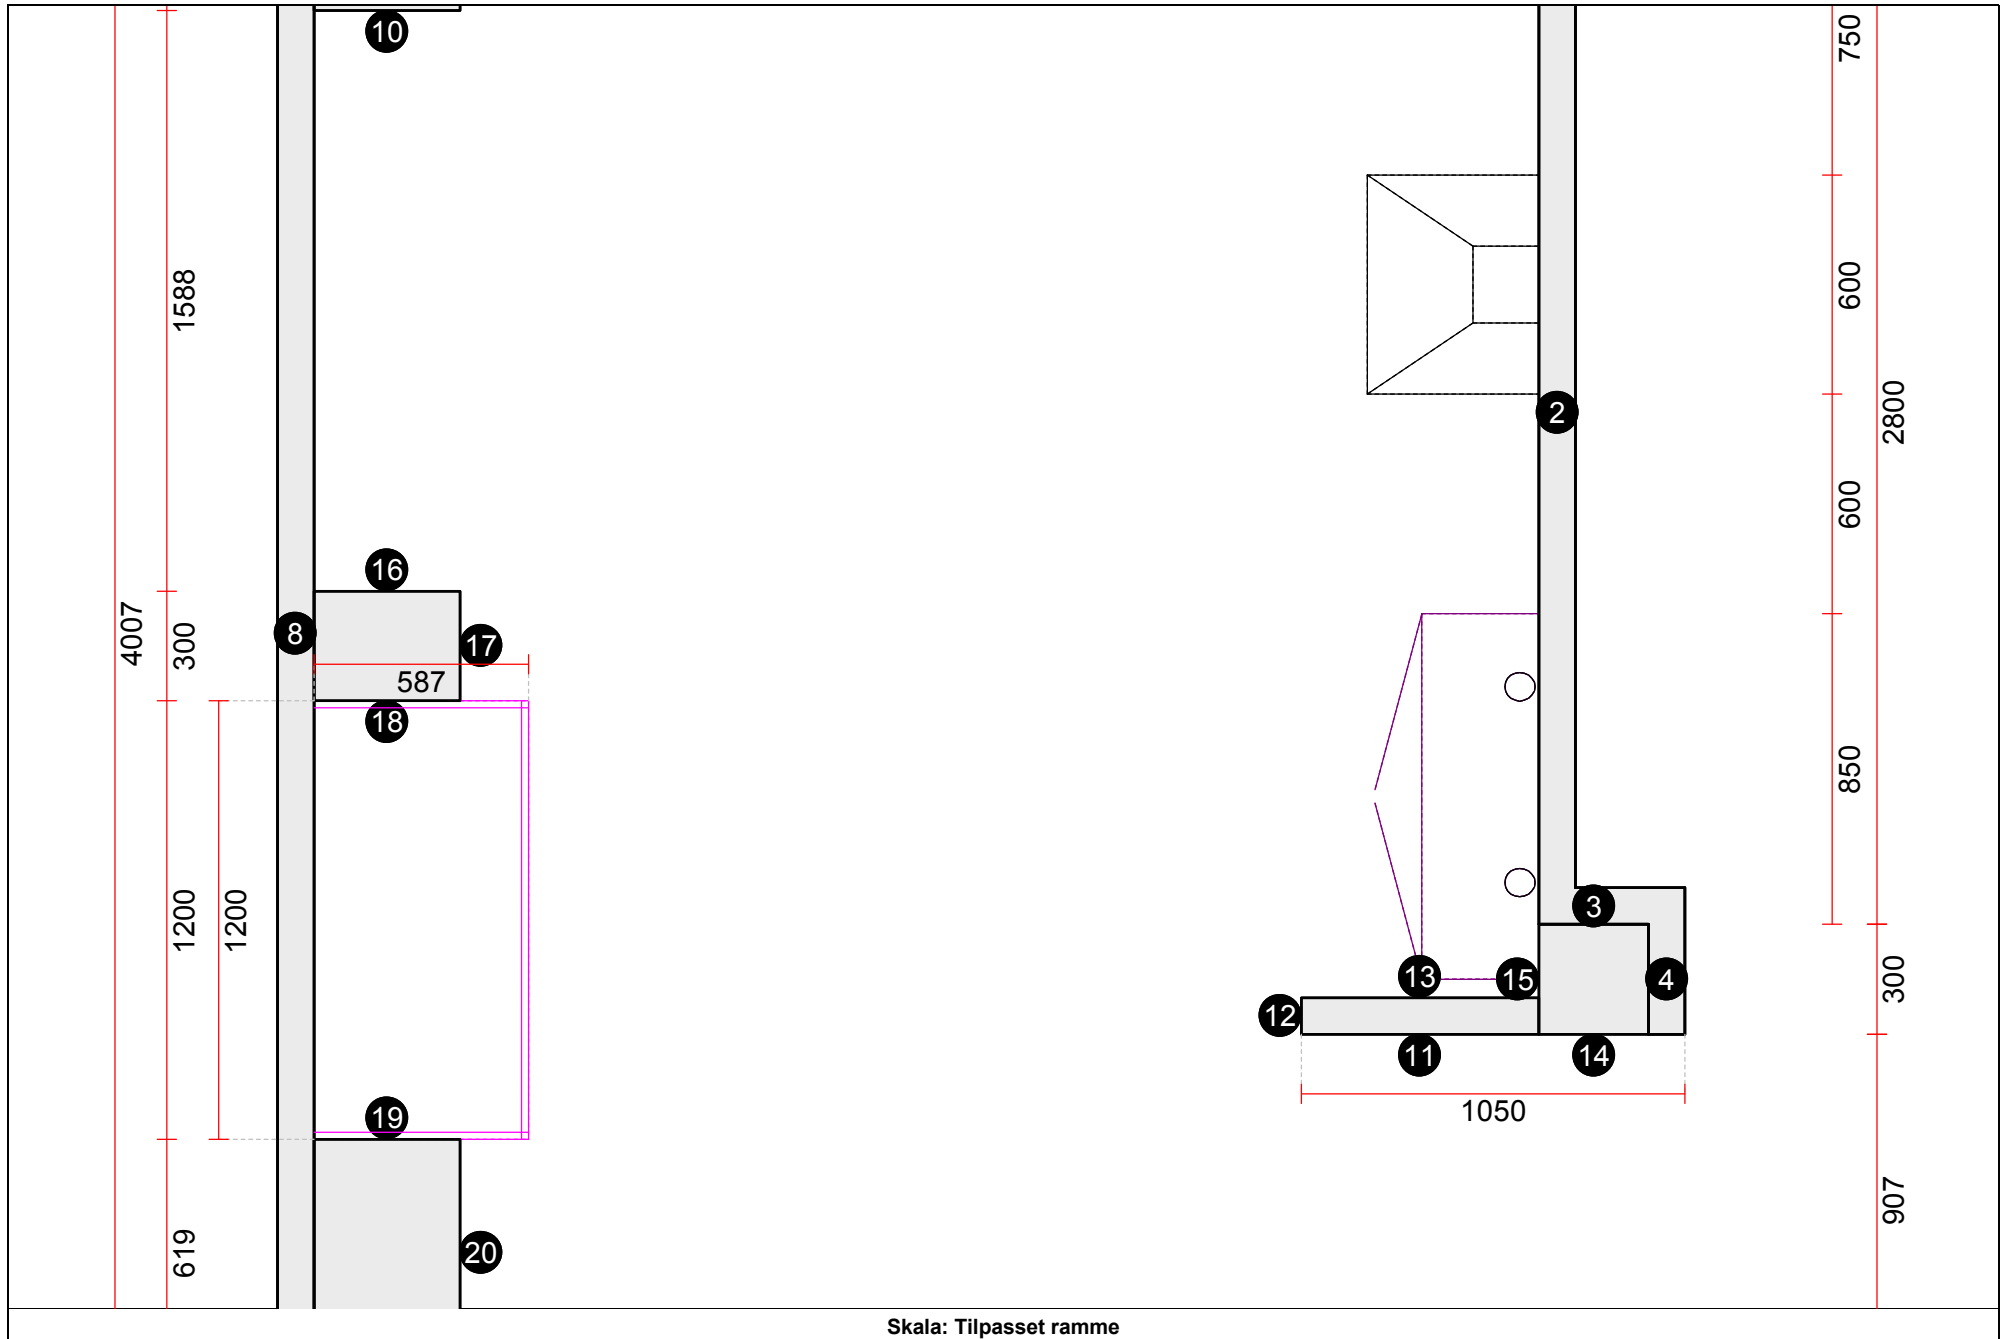

Skala: Tilpasset ramme