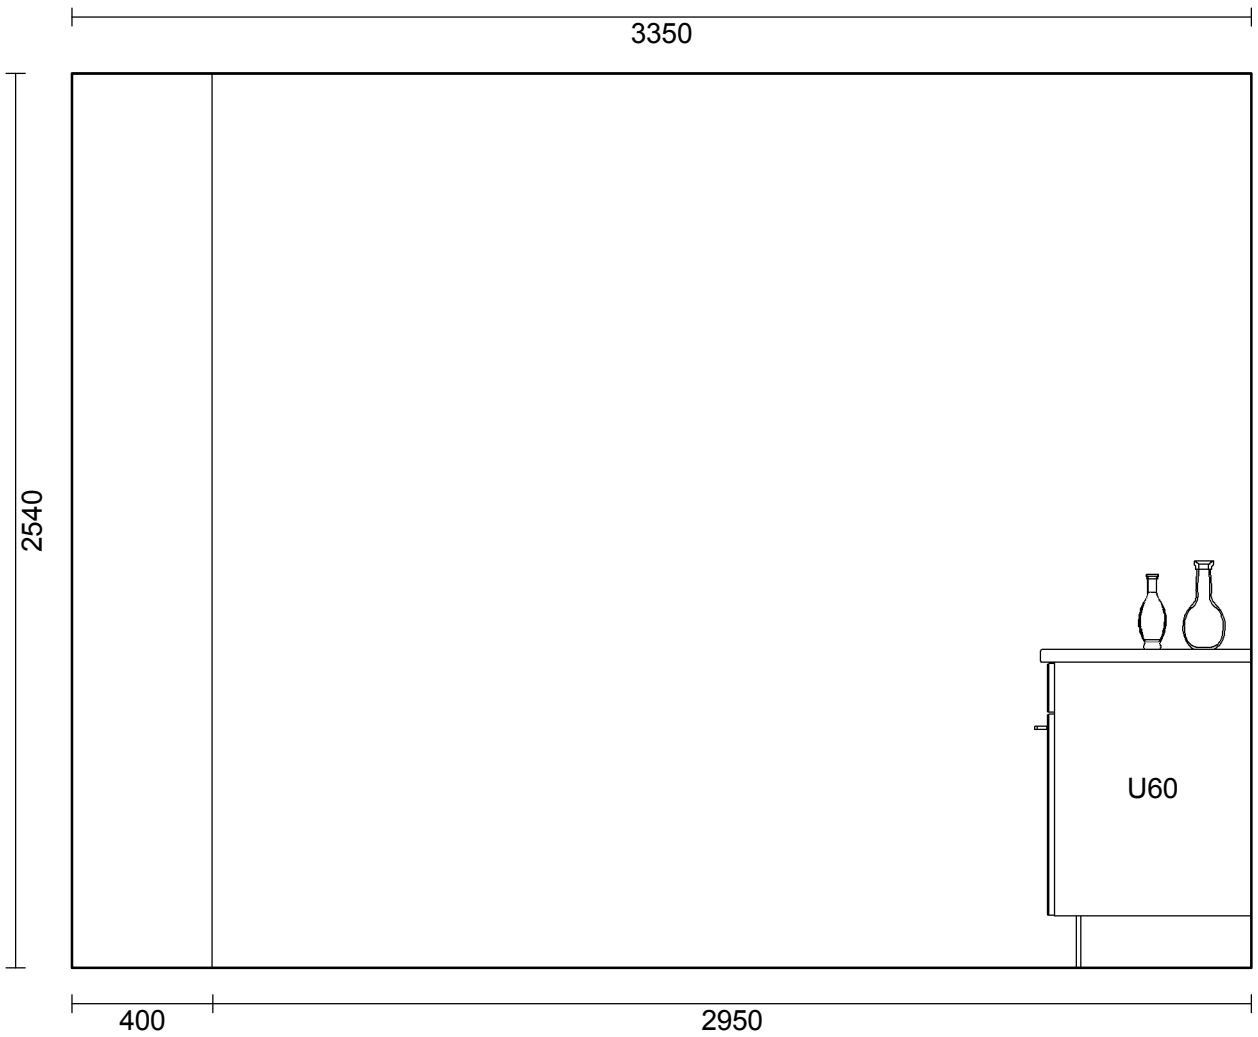

**OBS:** Udskriften er kun retningsgivende. Dybdemål er ekskl. skabslåger.

OBS: Udskriften er kun retningsgivende. Dybdemål er ekskl. skabslåger.

Skala: Tilpasset ramme

**OBS:** Udskriften er kun retningsgivende. Dybdemål er ekskl. skabslåger.

Skala: Tilpasset ramme

OBS: Udskriften er kun retningsgivende. Dybdemål er ekskl. skabslåger.

Skala: Tilpasset ramme