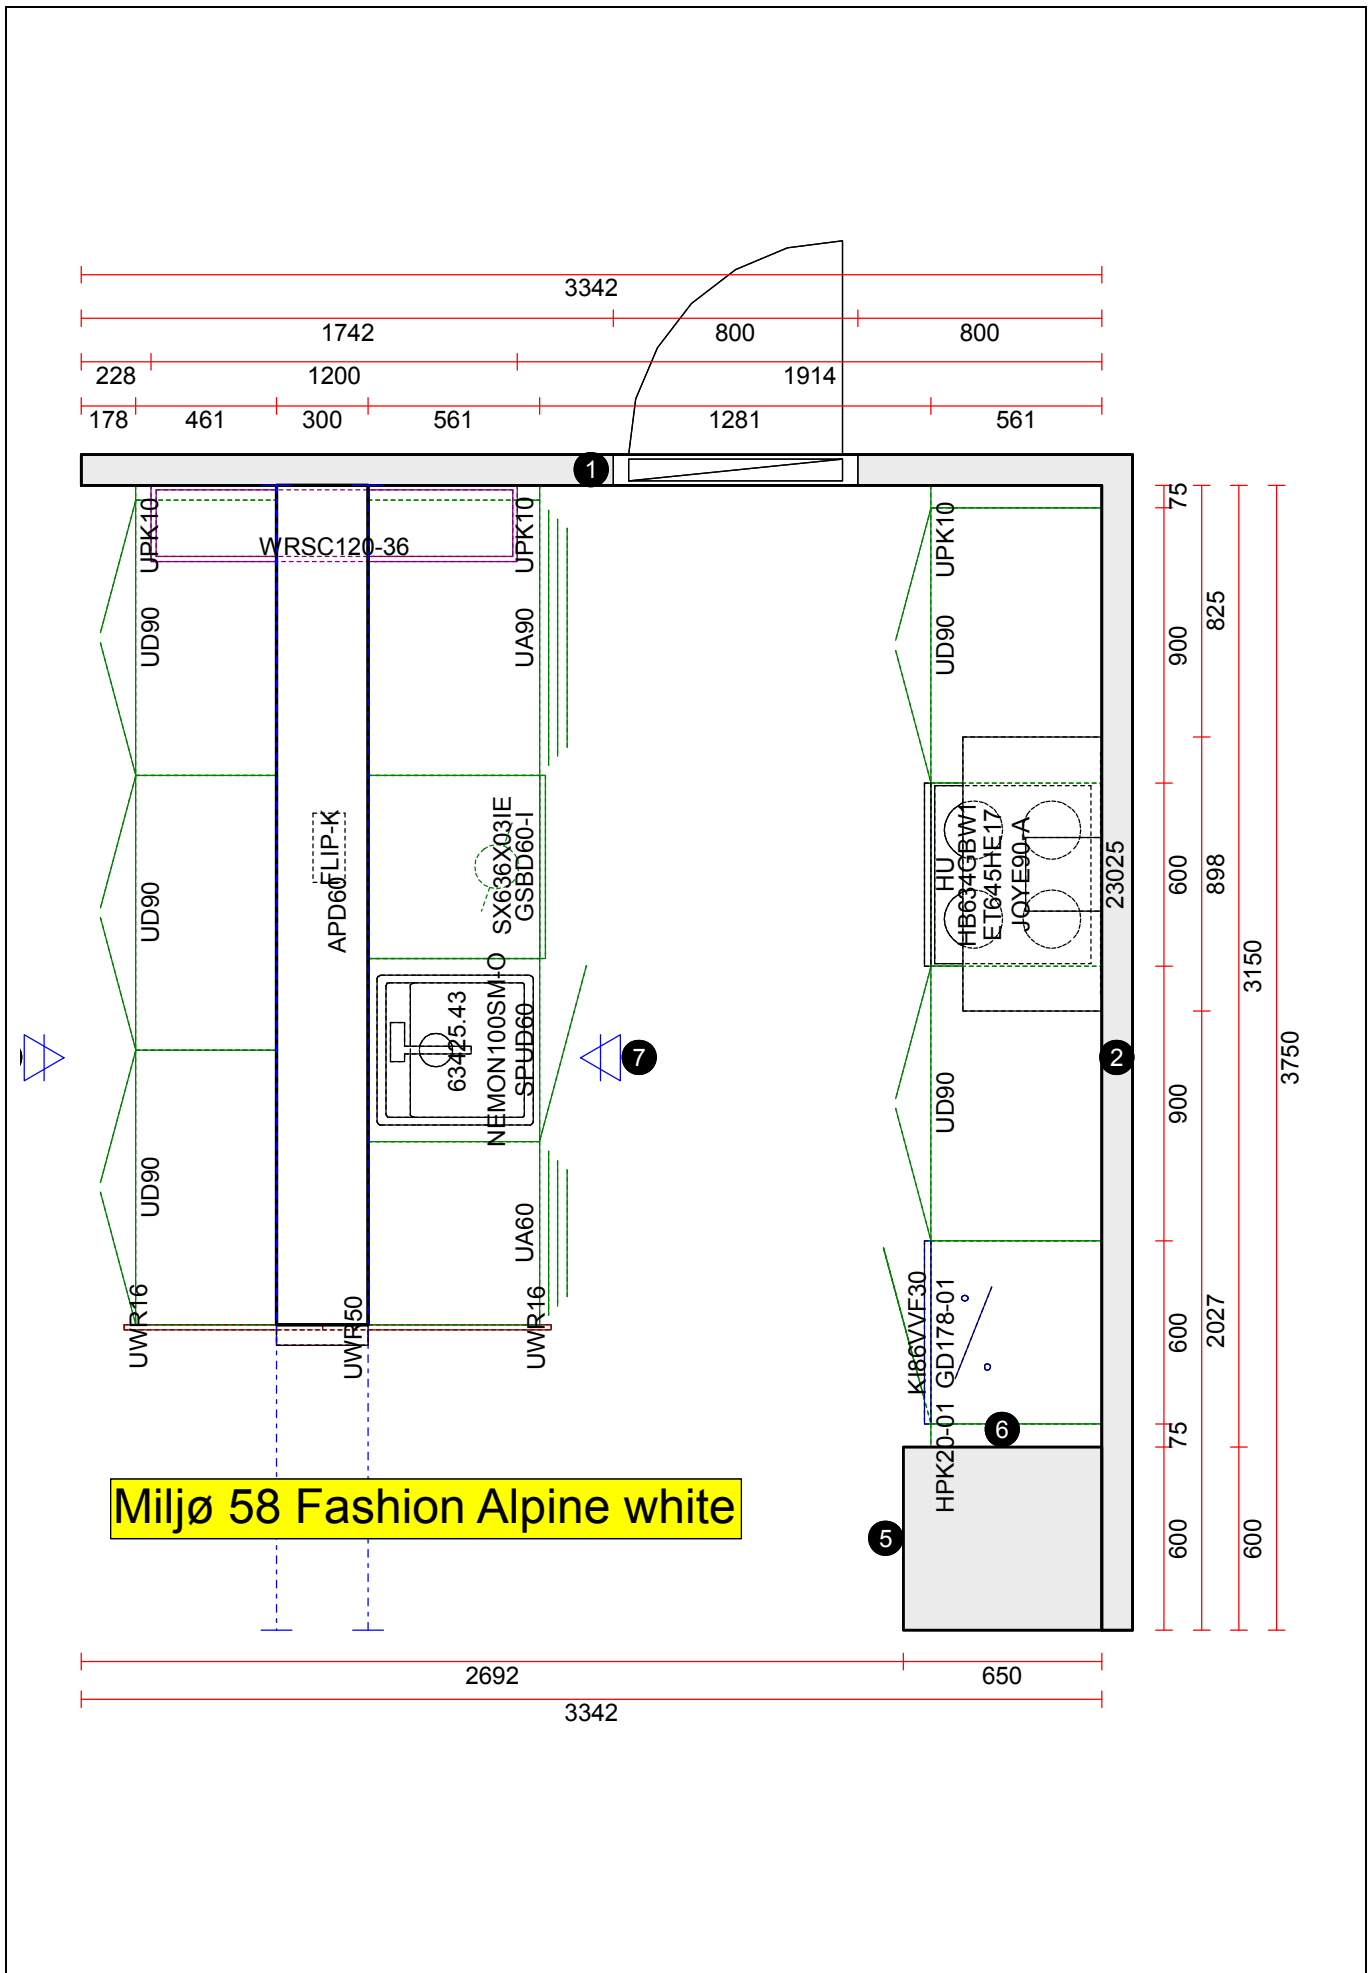

OBS: Udskriften er kun retningsgivende. Dybdemål er ekskl. skabslåger.

OBS: Udkriften er kun retningsgivende. Dybdemål er ekskl. skabslåger.

OBS: Udskriften er kun retningsgivende. Dybdemål er ekskl. skabslåger.

Skala: Tilpasset ramme

OBS: Udskriften er kun retningsgivende. Dybdemål er ekskl. skabslåger.

Skala: Tilpasset ramme

Vordingborg Køkkenet A/S

Langøvej 7-9,
 4760 Vordingborg
 Telefon: Fax:
 CVR/SE-nr.: 15502304

Vordingborg Plus 2019-2 DK

Bordplade :SL-DK Slim Line décor kant
 Bordplade-farve :193 Alpine white
 Bordplade-kantudførelse :SL-D Slim Line-kantbånd
 Bordplade-kantfarve :193 Alpine white
 Farven på bagkantsliste :Ingen WAP

Bordplade :SL-DK Slim Line décor kant
 Bordplade-farve :193 Alpine white
 Bordplade-kantudførelse :SL-D Slim Line-kantbånd
 Bordplade-kantfarve :193 Alpine white
 Farven på bagkantsliste :Ingen WAP

Vordingborg Køkkenet Århus
 Viborgvej 280