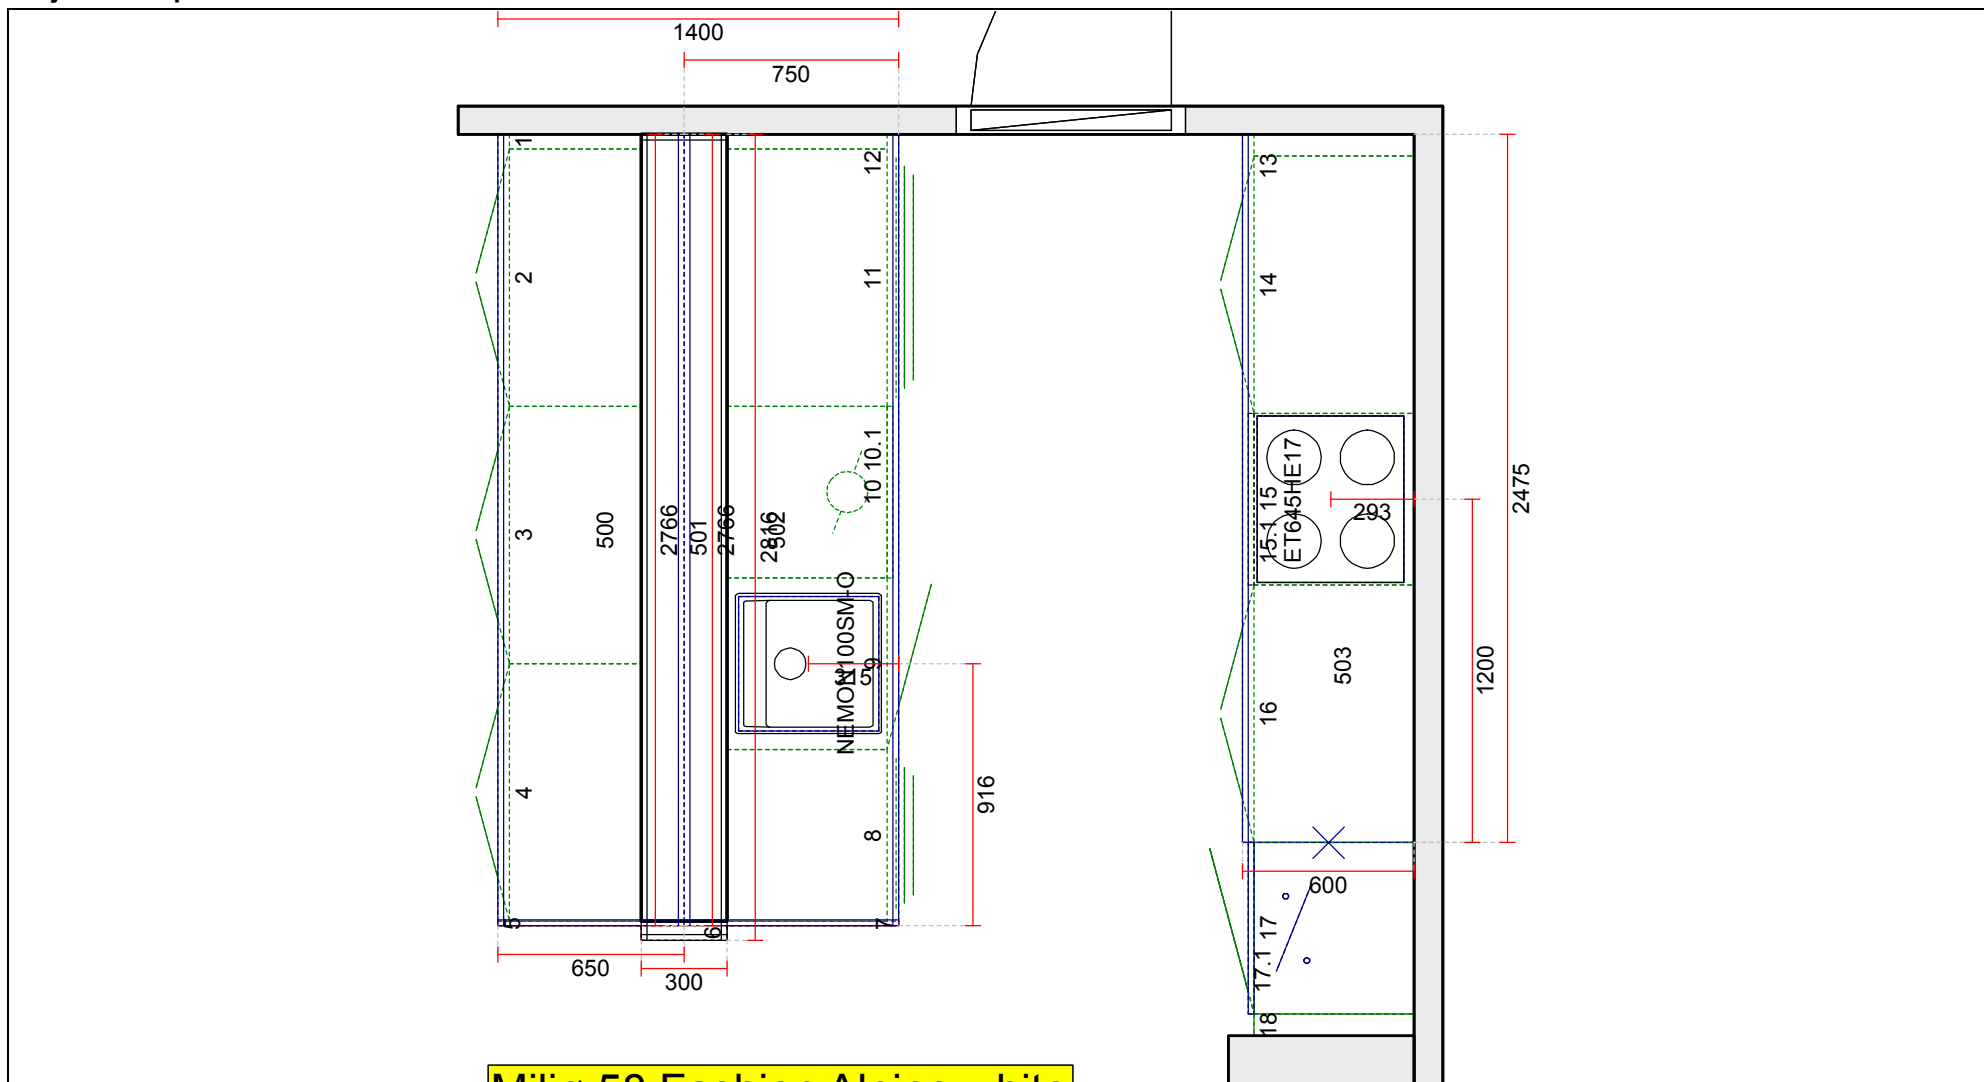

OBS: Udskriften er kun retningsgivende. Dybdemål er ekskl. skabslåger.

OBS: Udkriften er kun retningsgivende. Dybdemål er ekskl. skabslåger.

OBS: Udskriften er kun retningsgivende. Dybdemål er ekskl. skabslåger.

Skala: Tilpasset ramme

OBS: Udskriften er kun retningsgivende. Dybdemål er ekskl. skabslåger.

Skala: Tilpasset ramme

Vordingborg Køkkenet A/S

Langøvej 7-9,
 4760 Vordingborg
 Telefon: Fax:
 CVR/SE-nr.: 15502304

Vordingborg Plus 2019-2 DK

Bordplade :SL-DK Slim Line décor kant
 Bordplade-farve :193 Alpine white
 Bordplade-kantudførelse :SL-D Slim Line-kantbånd
 Bordplade-kantfarve :193 Alpine white
 Farven på bagkantsliste :Ingen WAP