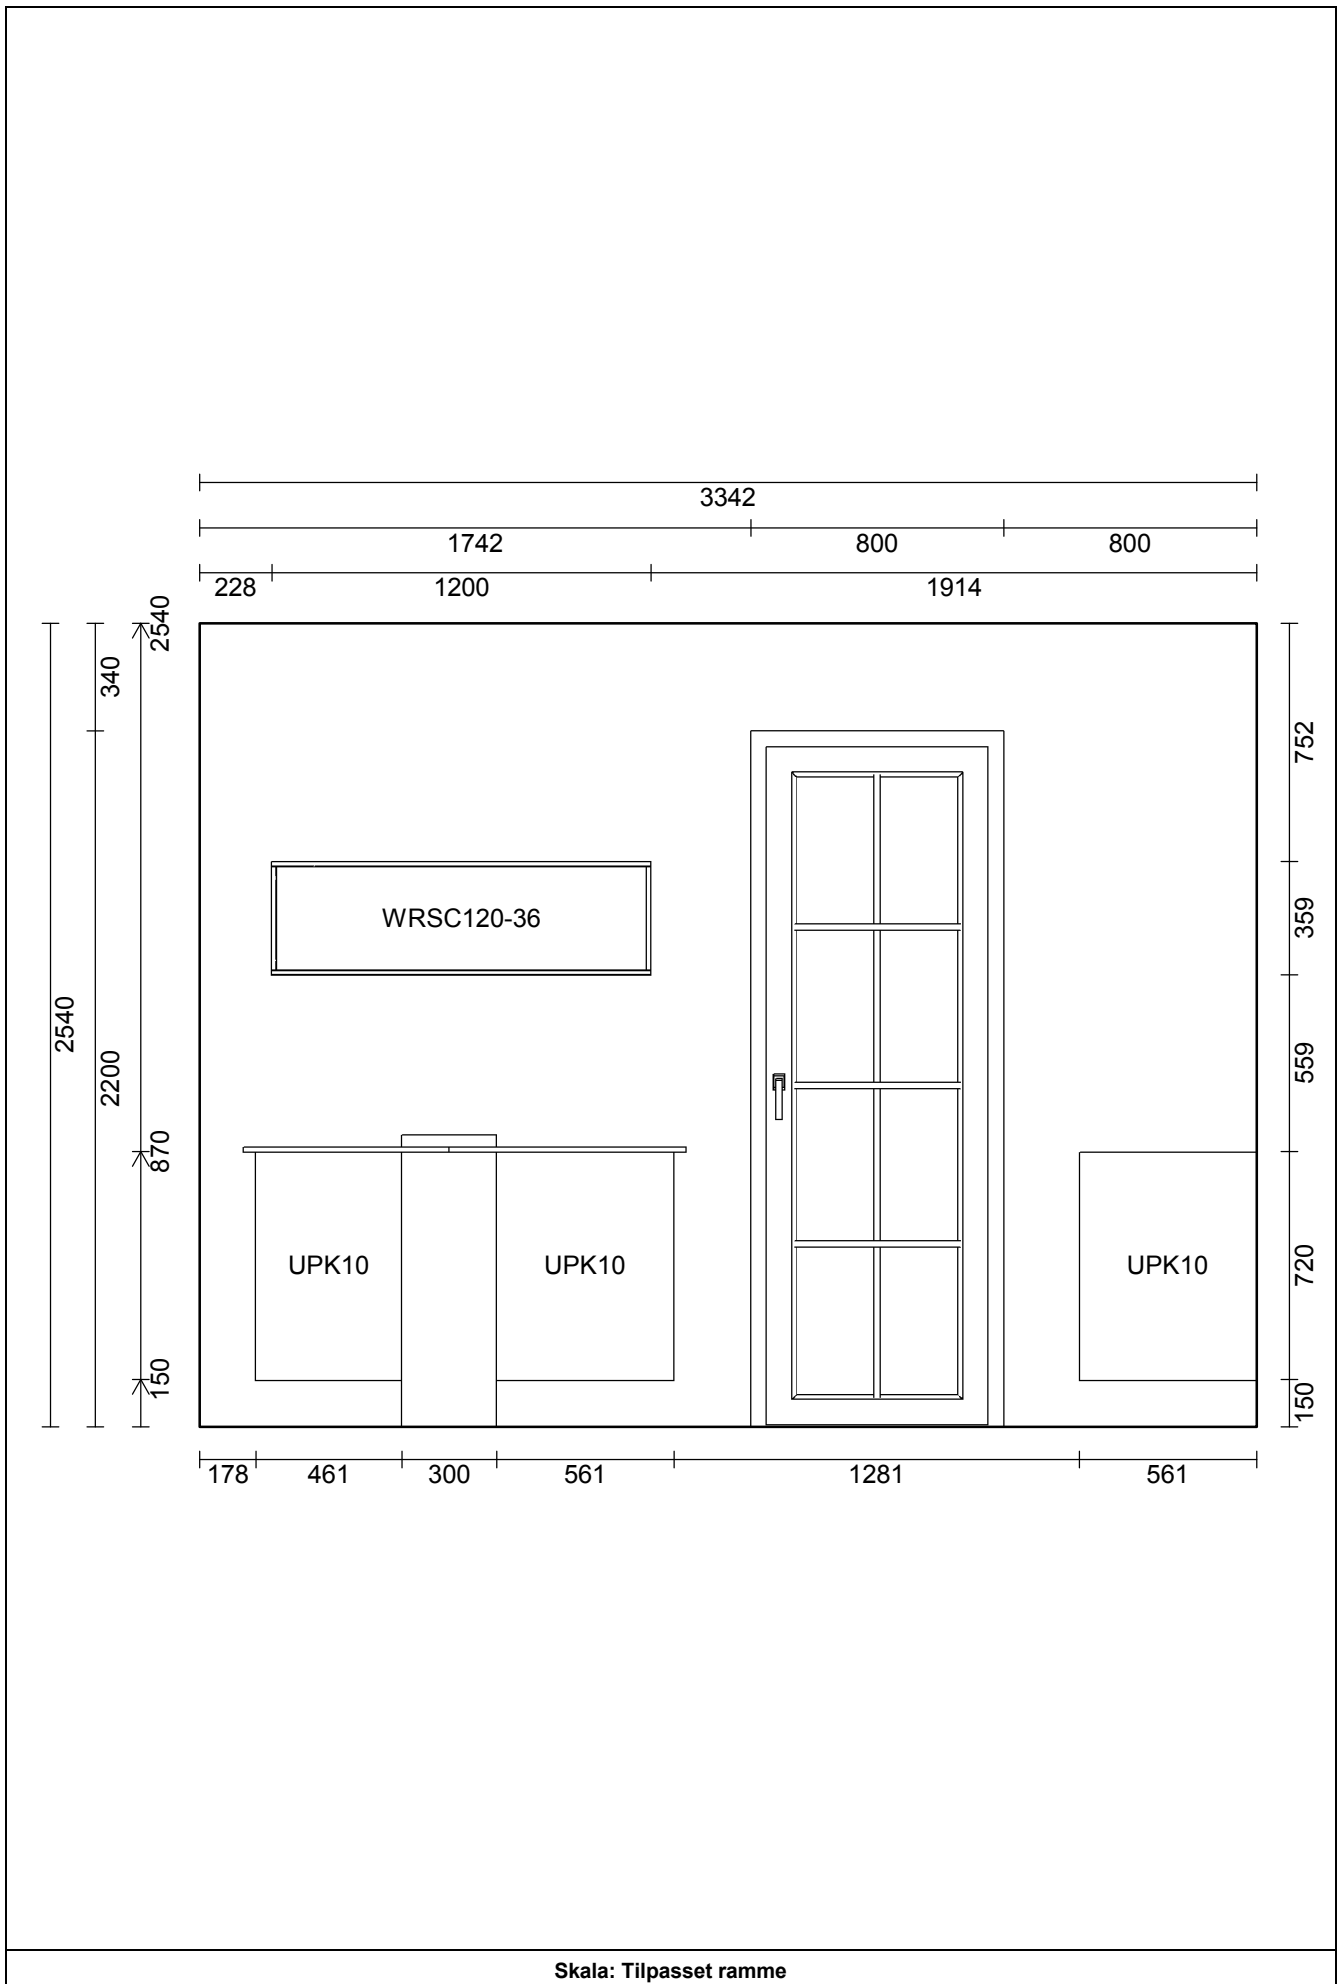

OBS: Udskriften er kun retningsgivende. Dybdemål er ekskl. skabslåger.

OBS: Udkriften er kun retningsgivende. Dybdemål er ekskl. skabslåger.

OBS: Udskriften er kun retningsgivende. Dybdemål er ekskl. skabslåger.

Skala: Tilpasset ramme

OBS: Udskriften er kun retningsgivende. Dybdemål er ekskl. skabslåger.

Skala: Tilpasset ramme

Vordingborg Køkkenet A/S

Langøvej 7-9,
 4760 Vordingborg
 Telefon: Fax:
 CVR/SE-nr.: 15502304

Vordingborg Plus 2019-2 DK

Bordplade :SL-DK Slim Line décor kant
 Bordplade-farve :193 Alpine white
 Bordplade-kantudførelse :SL-D Slim Line-kantbånd
 Bordplade-kantfarve :193 Alpine white
 Farven på bagkantsliste :Ingen WAP

Bordplade :SL-DK Slim Line décor kant
 Bordplade-farve :193 Alpine white
 Bordplade-kantudførelse :SL-D Slim Line-kantbånd
 Bordplade-kantfarve :193 Alpine white
 Farven på bagkantsliste :Ingen WAP

Vordingborg Køkkenet Århus
 Viborgvej 280