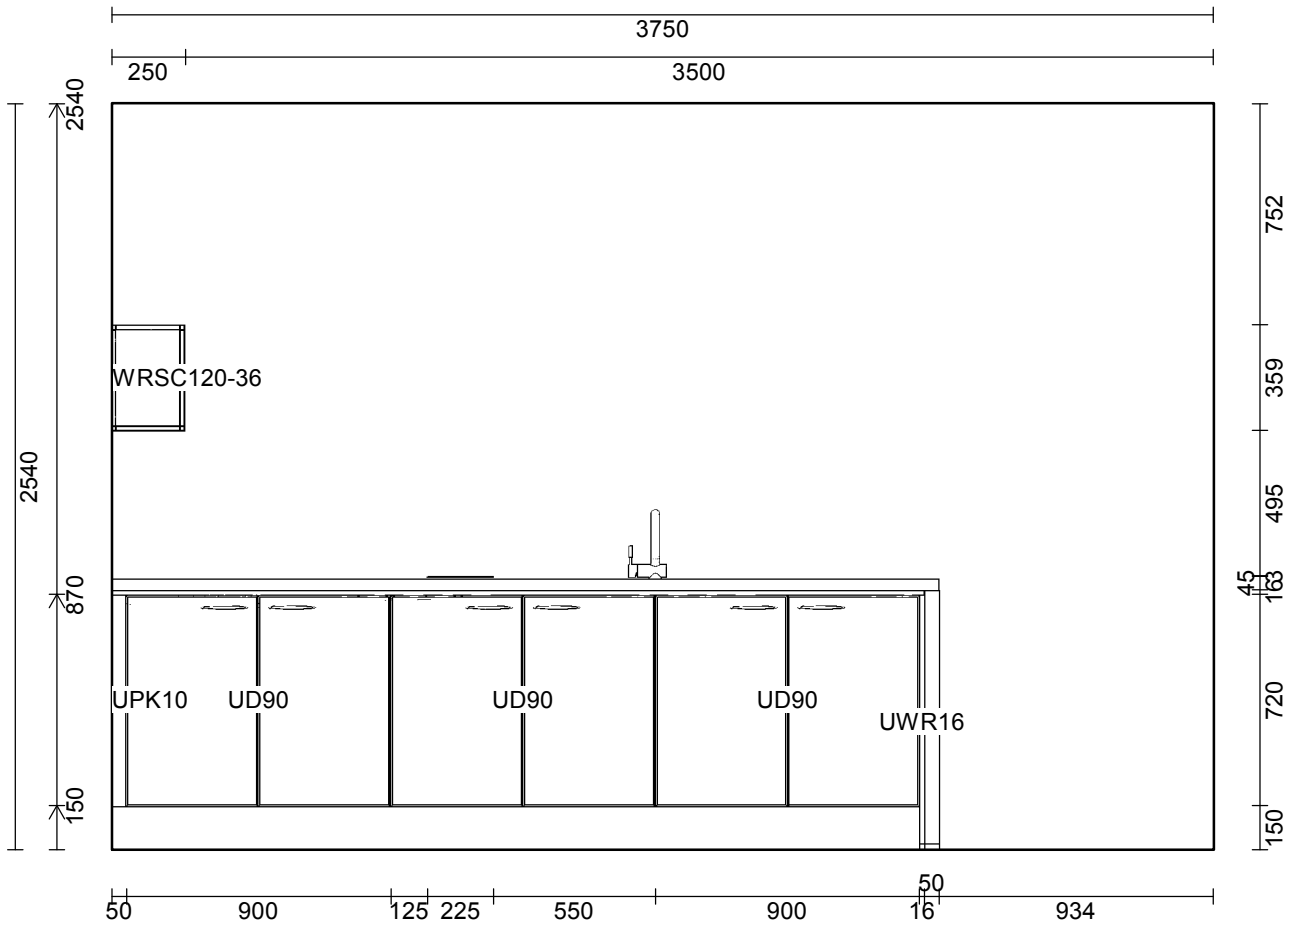

OBS: Udskriften er kun retningsgivende. Dybdemål er ekskl. skabslåger.

OBS: Udkriften er kun retningsgivende. Dybdemål er ekskl. skabslåger.

OBS: Udskriften er kun retningsgivende. Dybdemål er ekskl. skabslåger.

Skala: Tilpasset ramme

OBS: Udskriften er kun retningsgivende. Dybdemål er ekskl. skabslåger.

Skala: Tilpasset ramme

Vordingborg Køkkenet A/S

Langøvej 7-9,
 4760 Vordingborg
 Telefon: Fax:
 CVR/SE-nr.: 15502304

Vordingborg Plus 2019-2 DK

Bordplade :SL-DK Slim Line décor kant
 Bordplade-farve :193 Alpine white
 Bordplade-kantudførelse :SL-D Slim Line-kantbånd
 Bordplade-kantfarve :193 Alpine white
 Farven på bagkantsliste :Ingen WAP

Bordplade :SL-DK Slim Line décor kant
 Bordplade-farve :193 Alpine white
 Bordplade-kantudførelse :SL-D Slim Line-kantbånd
 Bordplade-kantfarve :193 Alpine white
 Farven på bagkantsliste :Ingen WAP

Vordingborg Køkkenet Århus
 Viborgvej 280