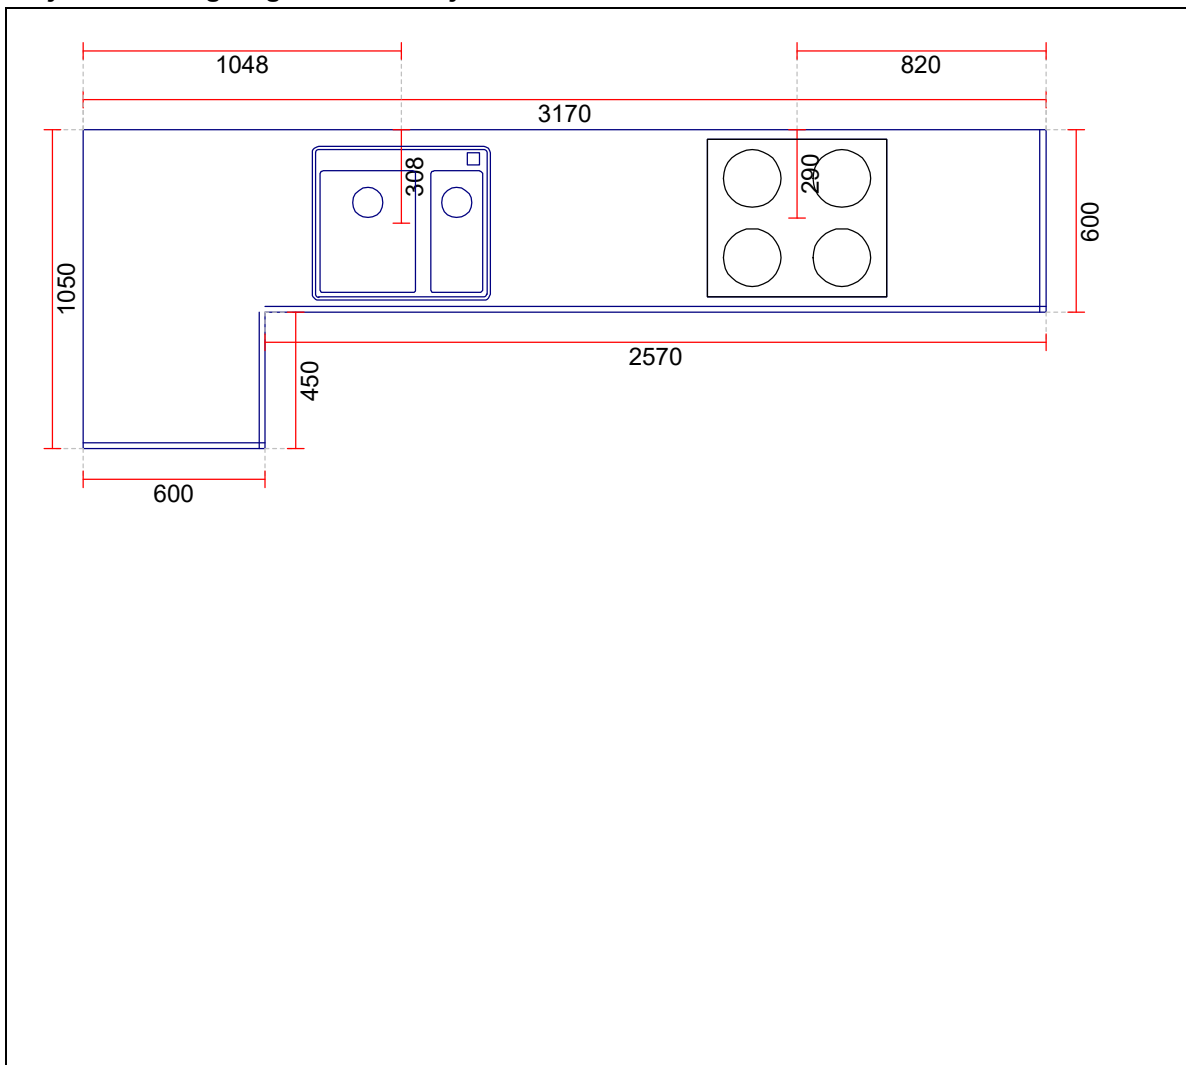

Skala: Tilpasset ramme

— Kantliste

Vordingborg Køkkenet A/S

Langøvej 7-9,
4760 Vordingborg
Telefon: Fax:
CVR/SE-nr.: 15502304

Vordingborg Plus 2022-1 DK

Bordplader :KU-DM Kunststof mat, D-kant
Bordplade-farve :124 Walnut reproduction
Bordplade-kantudførelse :D Lige décor-kant mat
Bordplade-kantfarve :999 Samme farve i bordplade-décor
Bordpladekant udvendigt :E Firkantet
hjørne

Vordingborg Køkkenet Vejle
Løversysselvej 5 B

7100 Vejle
Telefon 76710033 Fax
Tlf. priv. Mobil
E-mail