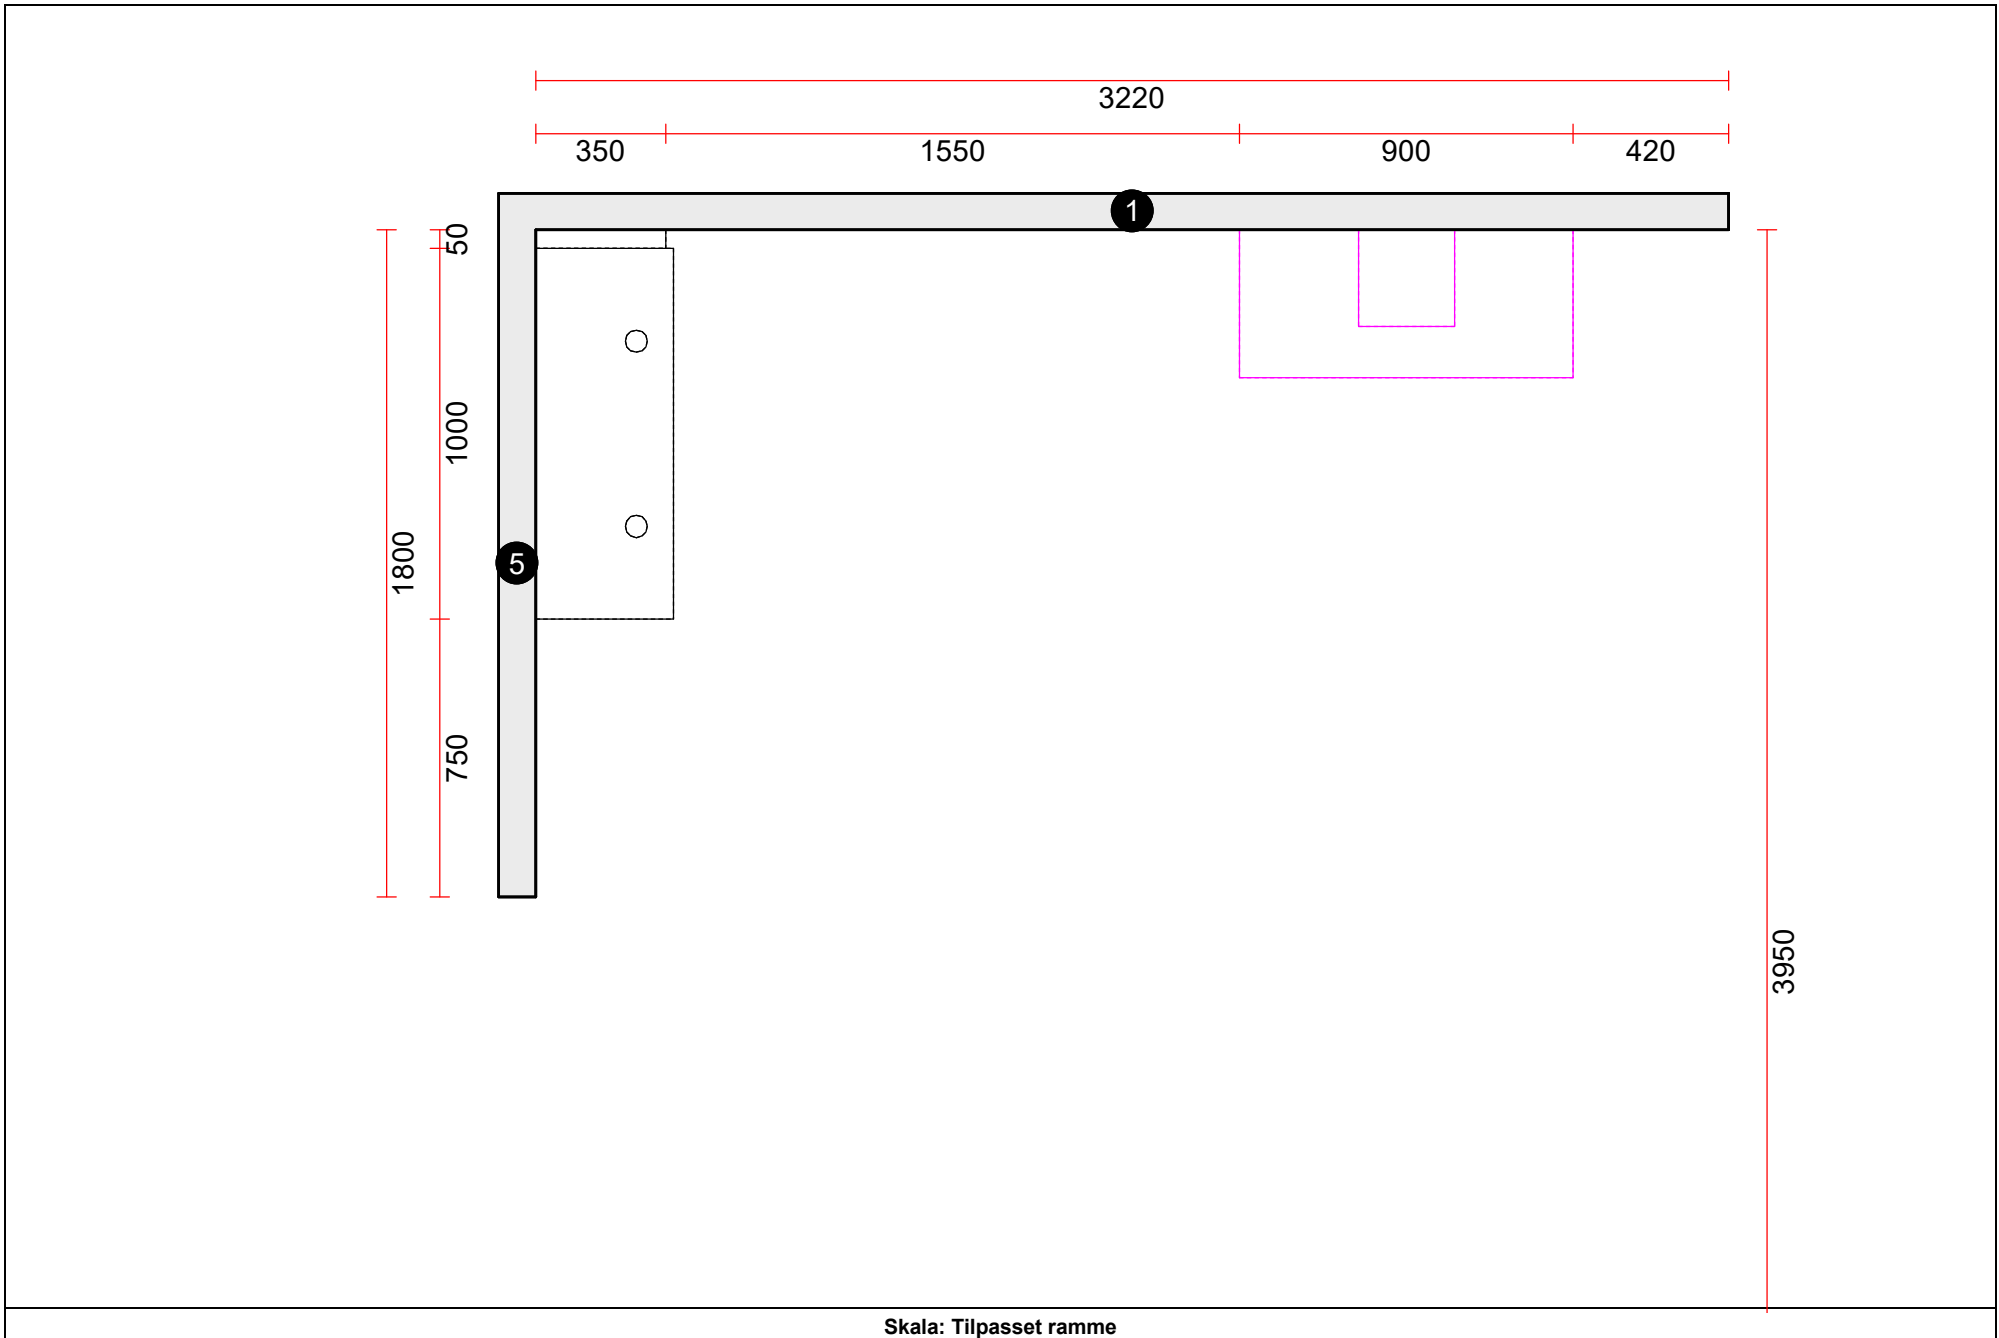

Skala: Tilpasset ramme