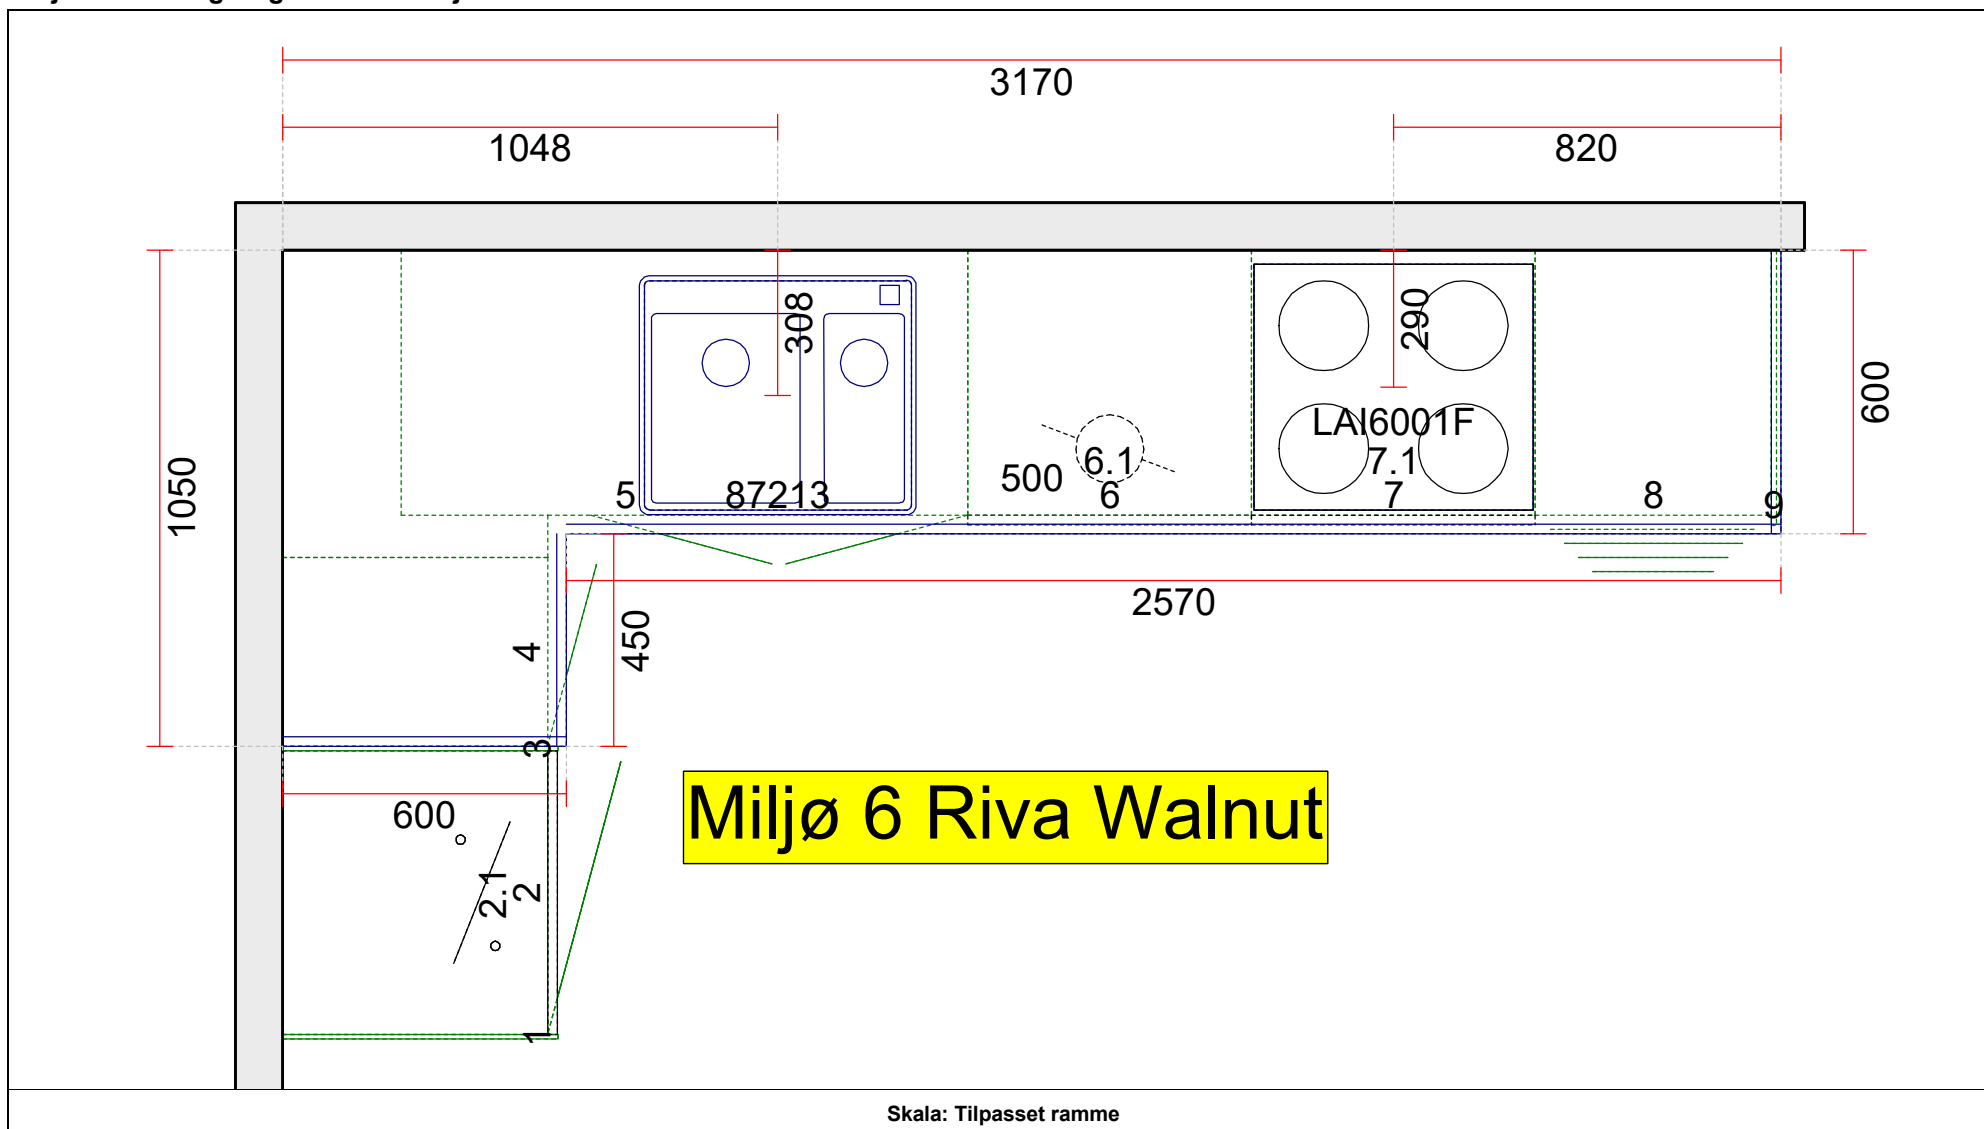

Luksus – alle har råd til

Siden 1963

OBS: Udskriften er kun retningsgivende. Dybdemål er ekskl. skabslåger.

**VORDINGBORG
KØKKENET**

Luksus – alle har råd til

Siden 1963

Skala: Tilpasset ramme

Vordingborg Køkkenet A/S