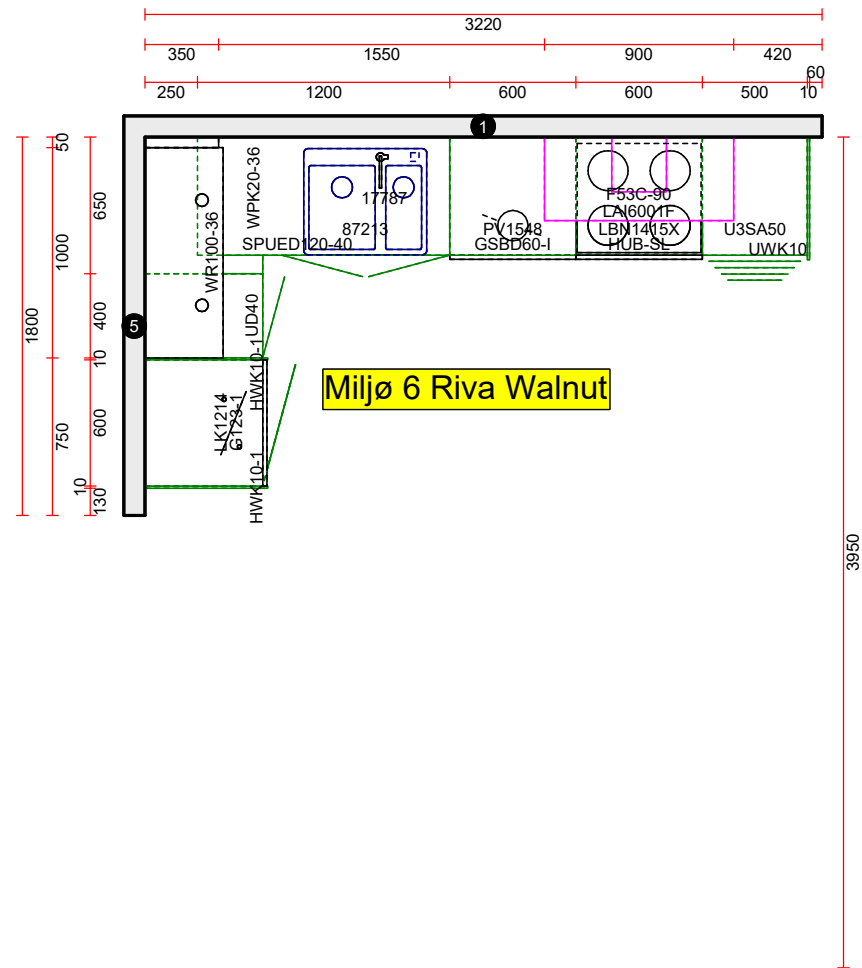

OBS: Udskriften er kun retningsgivende. Dybdemål er ekskl. skabslåger.

**VORDINGBORG
KØKKENET**

Luksus – alle har råd til

Siden 1963

OBS: Udskriften er kun retningsgivende. Dybdemål er ekskl. skabslåger.

**VORDINGBORG
KØKKENET**

Luksus – alle har råd til

Siden 1963

OBS: Udskriften er kun retningsgivende. Dybdemål er ekskl. skabslåger.

**VORDINGBORG
KØKKENET**

Luksus – alle har råd til

Siden 1963

Skala: Tilpasset ramme

Vordingborg Køkkenet A/S