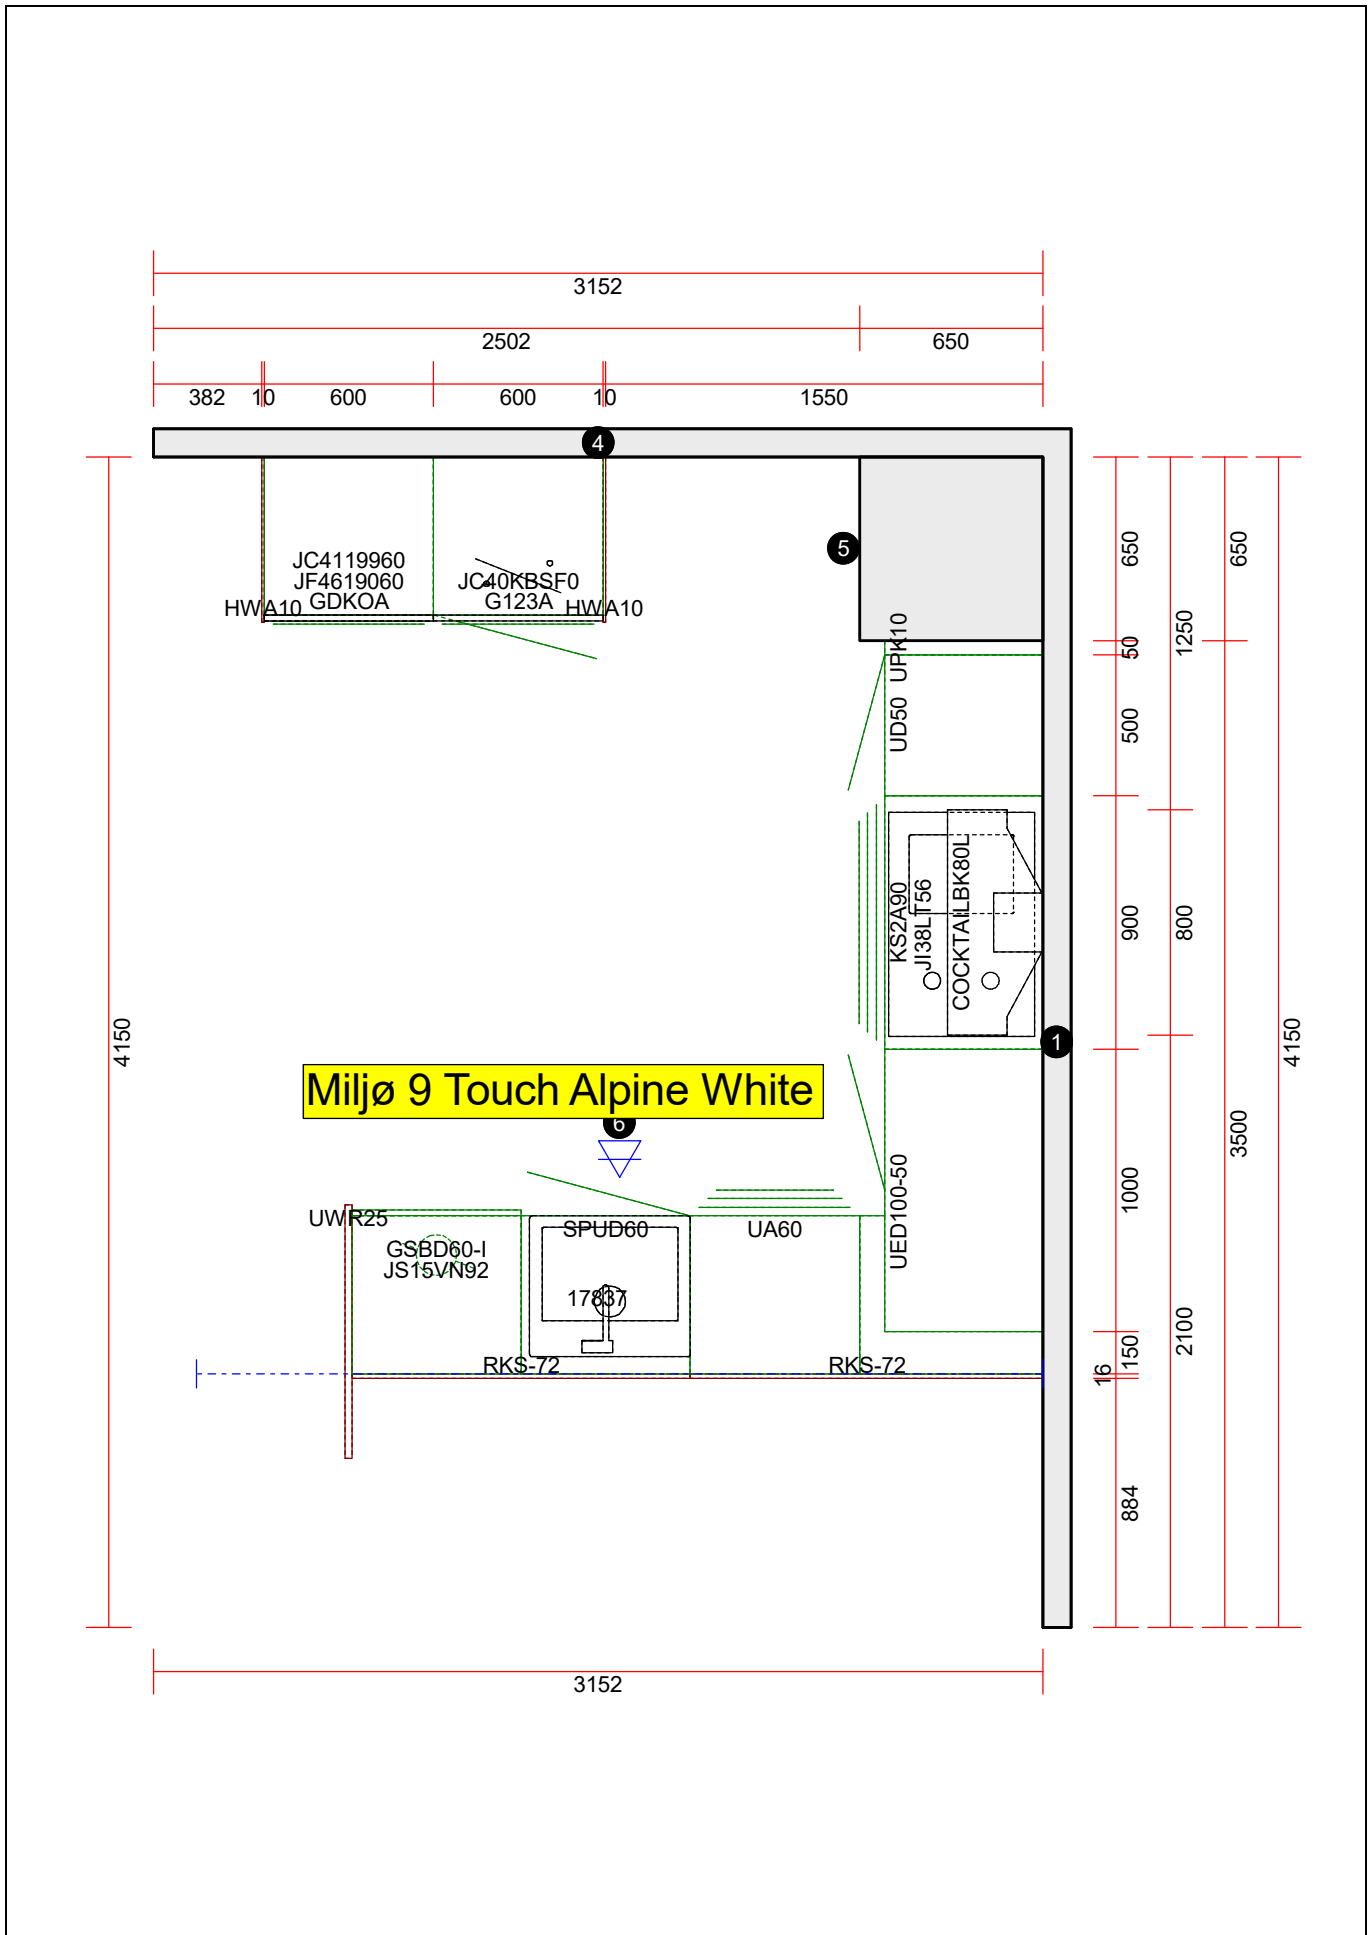

OBS: Udskriften er kun retningsgivende. Dybdemål er ekskl. skabslåger.

OBS: Udskriften er kun retningsgivende. Dybdemål er ekskl. skabslåger.

OBS: Udskriften er kun retningsgivende. Dybdemål er ekskl. skabslåger.

Vordingborg Køkkenet A/S

Langøvej 7-9,
 4760 Vordingborg
 Telefon: Fax:
 CVR/SE-nr.: 15502304

Vordingborg Plus 2021-3 DK

Bordplader	:KU-DM Kunststof mat, D-kant 38mm
Bordplade-farve	:124 Walnut reproduction
Bordplade-kantudførelse	:D Lige décor-kant mat
Bordplade-kantfarve	:124 Walnut reproduction
Bordpladekant udvendigt hjørne	:E Firkantet