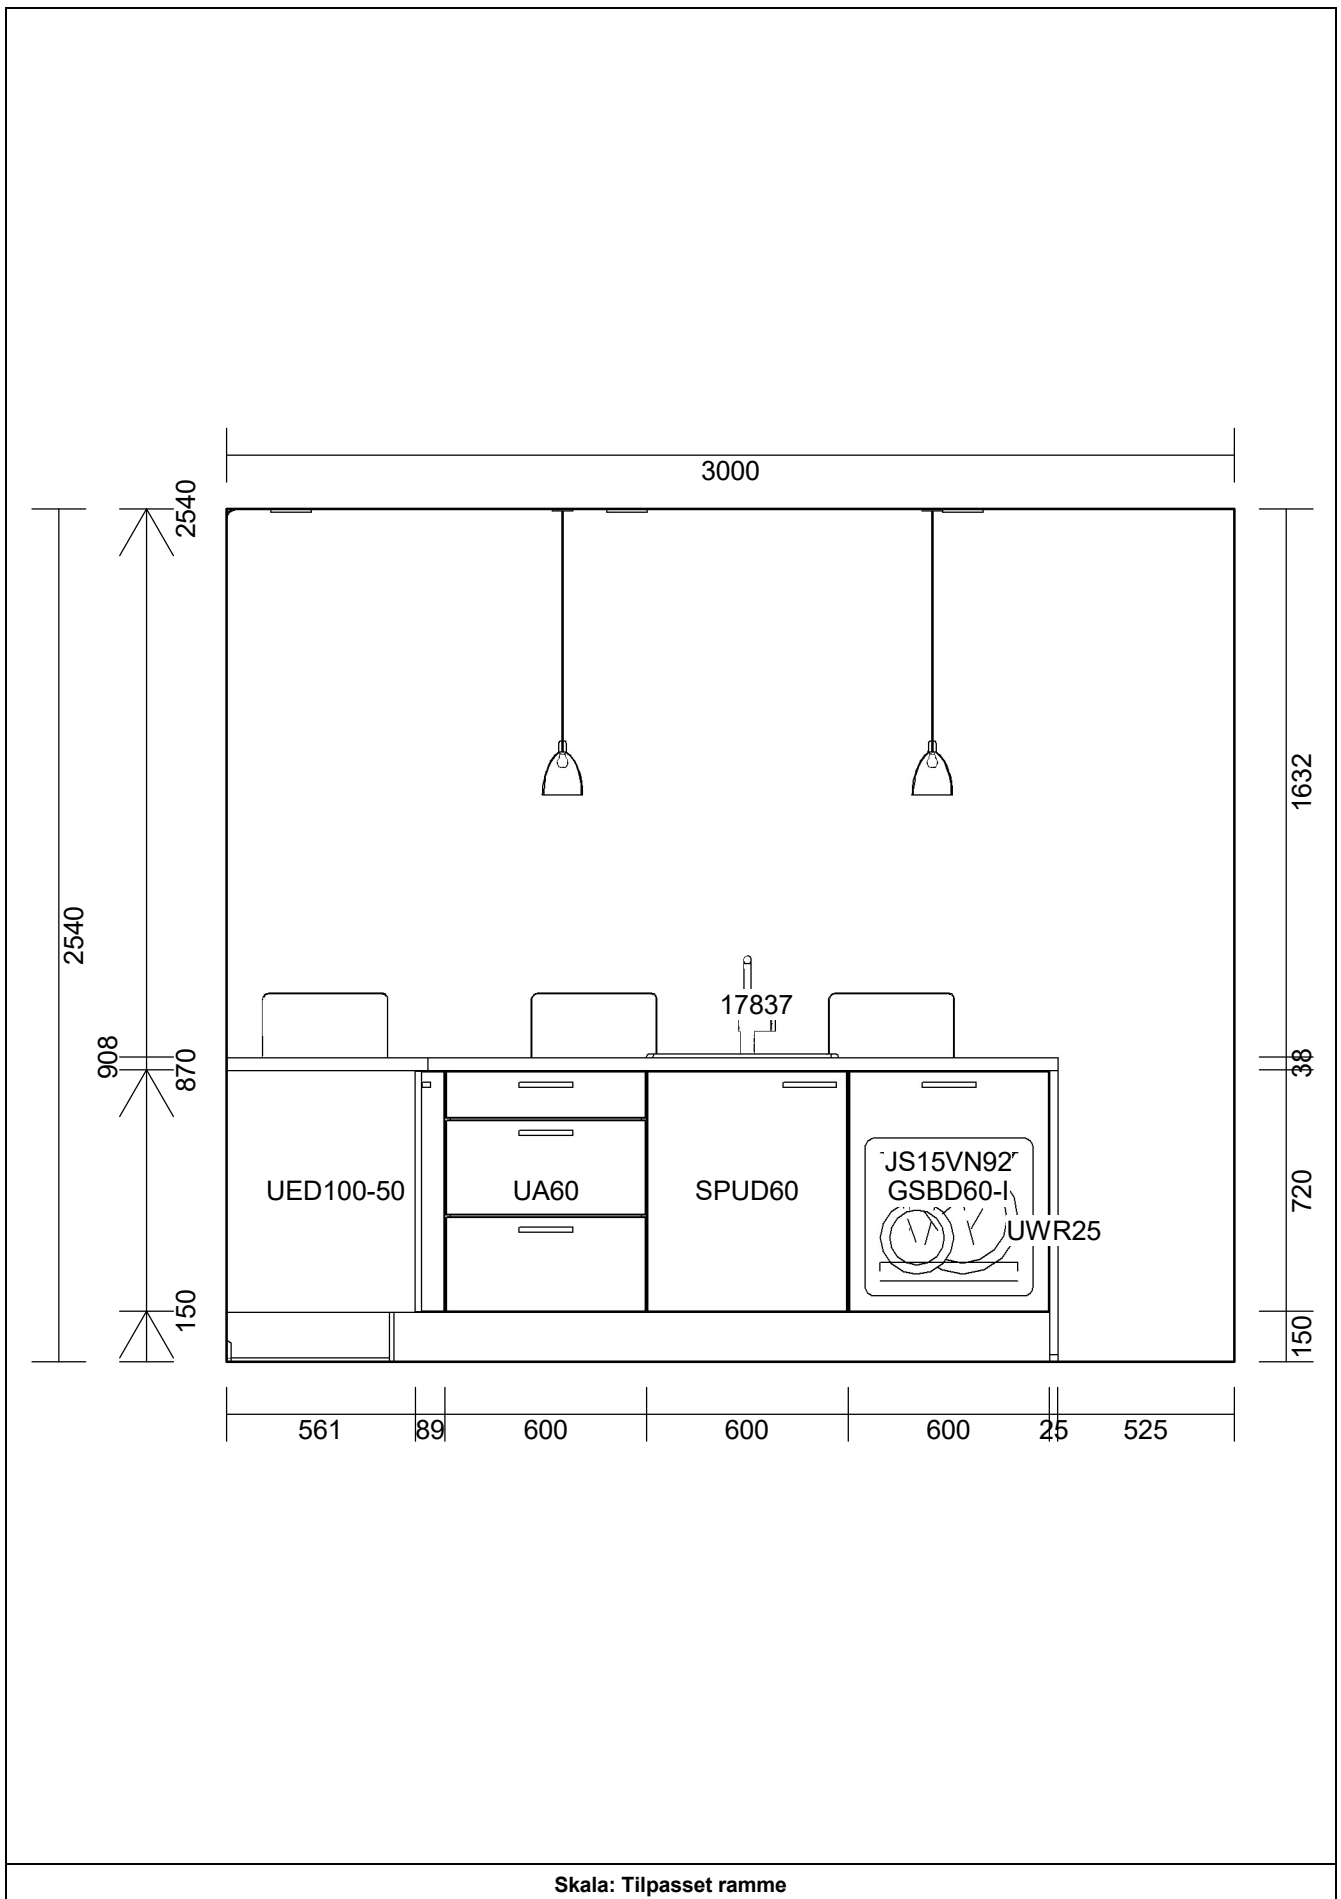

OBS: Udskriften er kun retningsgivende. Dybdemål er ekskl. skabslåger.

OBS: Udskriften er kun retningsgivende. Dybdemål er ekskl. skabslåger.

OBS: Udskriften er kun retningsgivende. Dybdemål er ekskl. skabslåger.

Vordingborg Køkkenet A/S

Langøvej 7-9,
 4760 Vordingborg
 Telefon: Fax:
 CVR/SE-nr.: 15502304

Vordingborg Plus 2021-3 DK

Bordplader	:KU-DM Kunststof mat, D-kant 38mm
Bordplade-farve	:124 Walnut reproduction
Bordplade-kantudførelse	:D Lige décor-kant mat
Bordplade-kantfarve	:124 Walnut reproduction
Bordpladekant udvendigt hjørne	:E Firkantet