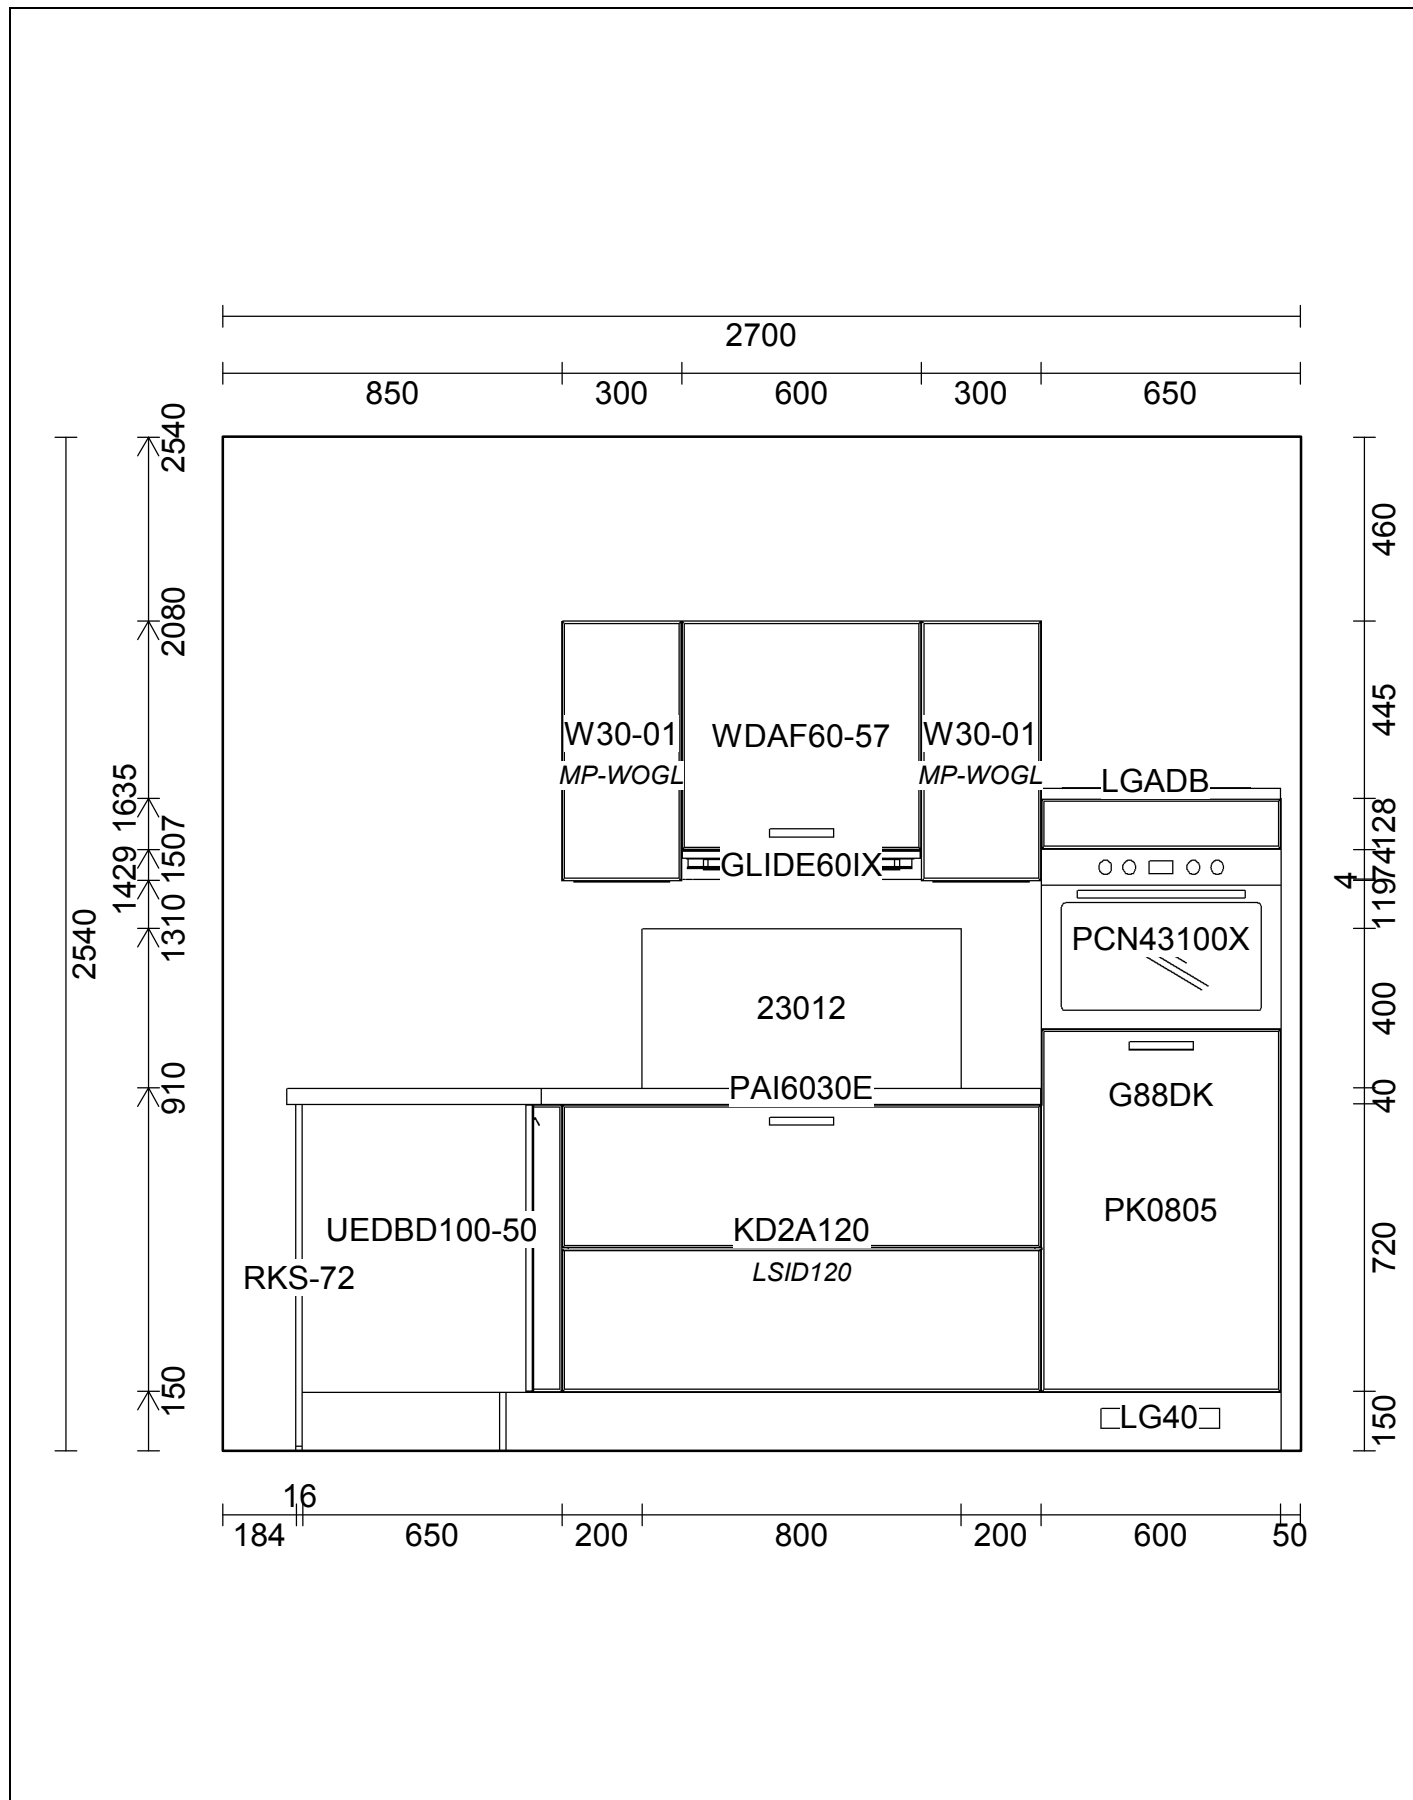

	<p>Langøvej 7-9, 4760 Vordingborg Telefon: 25 66 44 00 Fax: CVR/SE-nr.: 15502304 Vores ref.: René Strange</p>	<p>Vordingborg Plus 2016-4 DK Tophylde (ADB): MA25 Dekor Mat 25mm Top hylde farve: 070 Satin grey</p>	<p>Kunde Udstilling - Valby</p> <p>Tlf.. Fax</p>
--	---	--	--

OBS: Udskriften er kun retningsgivende. Dybdemål er ekskl. skabslåger.

OBS: Udskriften er kun retningsgivende. Dybdemål er ekskl. skabslåger.

Skala: Tilpasset ramme

OBS: Udskriften er kun retningsgivende. Dybdemål er ekskl. skabslåger.

Skala: Tilpasset ramme

OBS: Udskriften er kun retningsgivende. Dybdemål er ekskl. skabslåger.