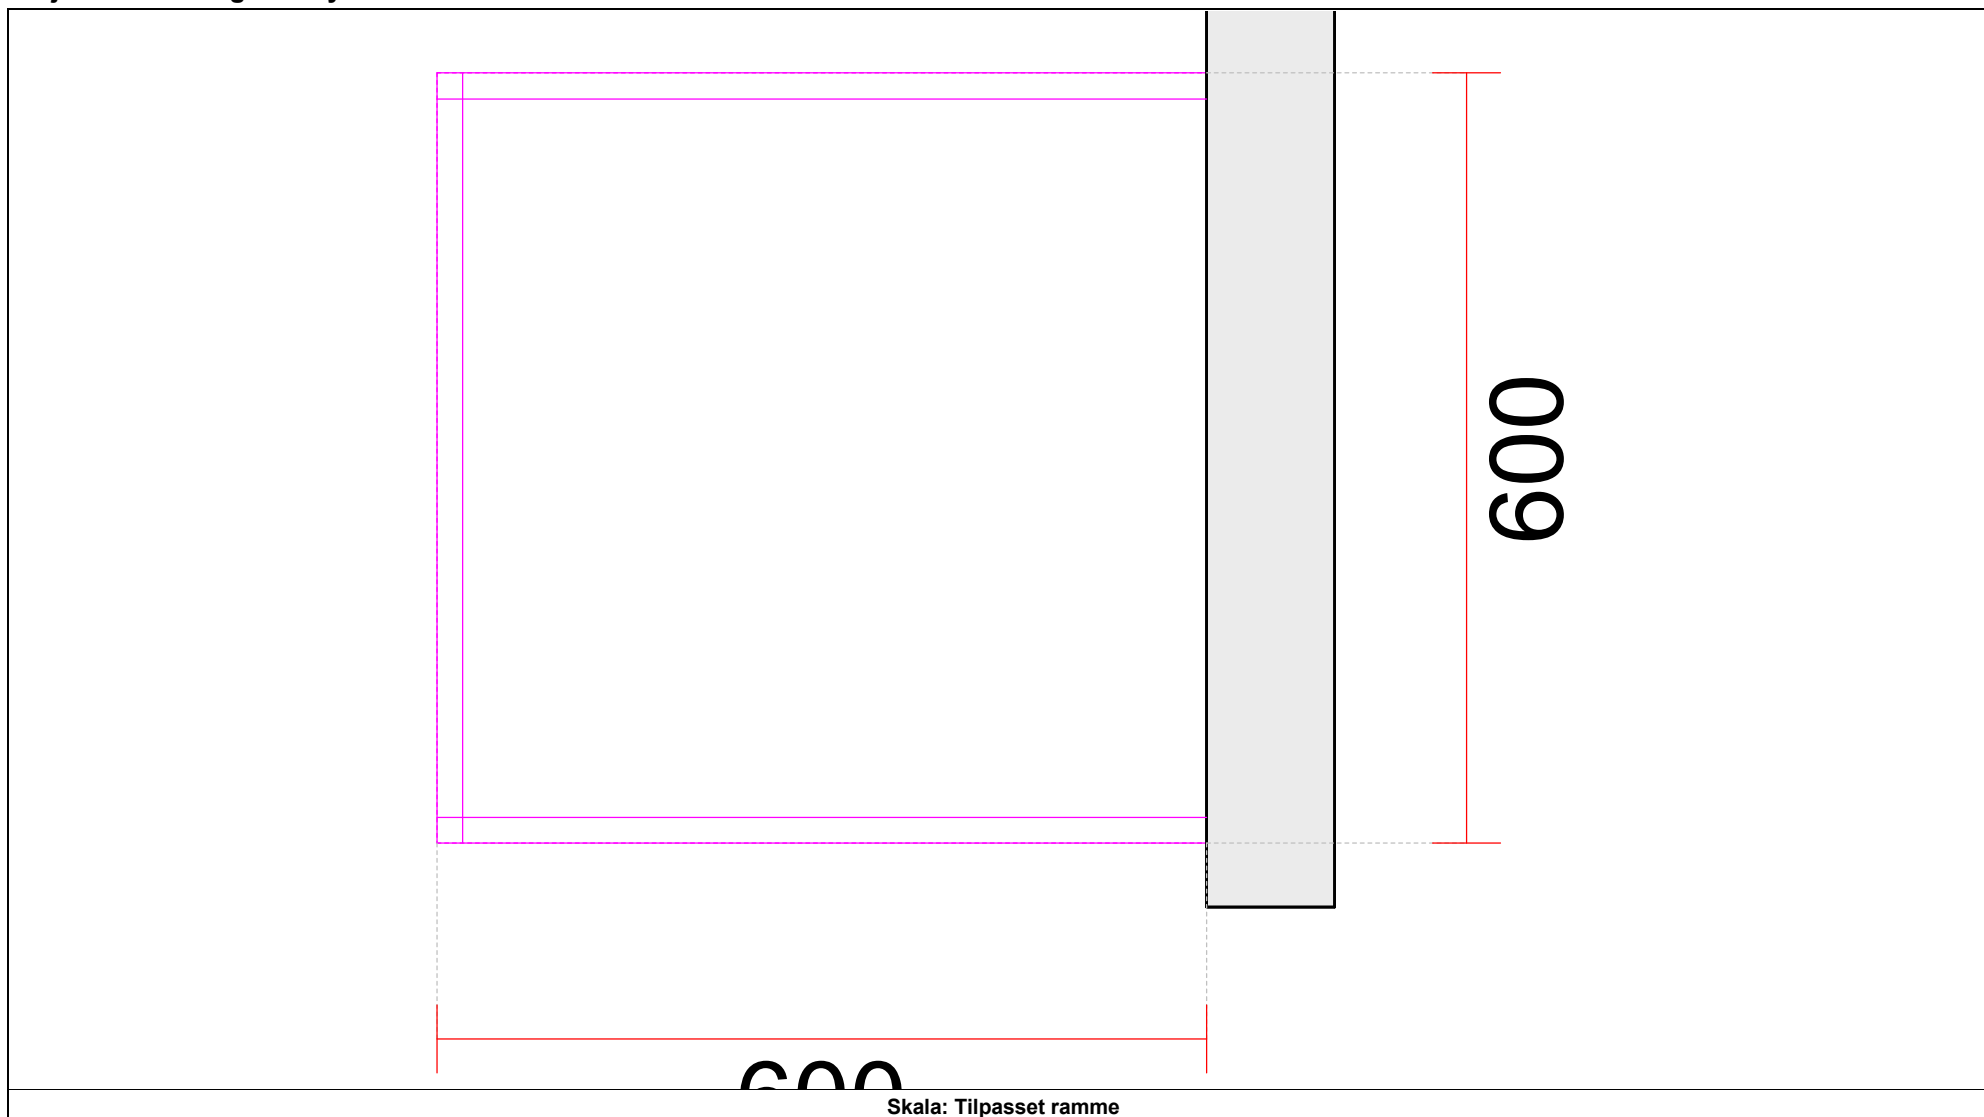

Langøvej 7-9, 4760 Vordingborg Telefon: 25 66 44 00 Fax: CVR/SE-nr.: 15502304 Vores ref.: René Strange	Vordingborg Plus 2016-4 DK Tophylde (ADB): MA25 Dekor Mat 25mm Top hylde farve: 070 Satin grey	Kunde Udstilling - Valby Tlf.. Fax