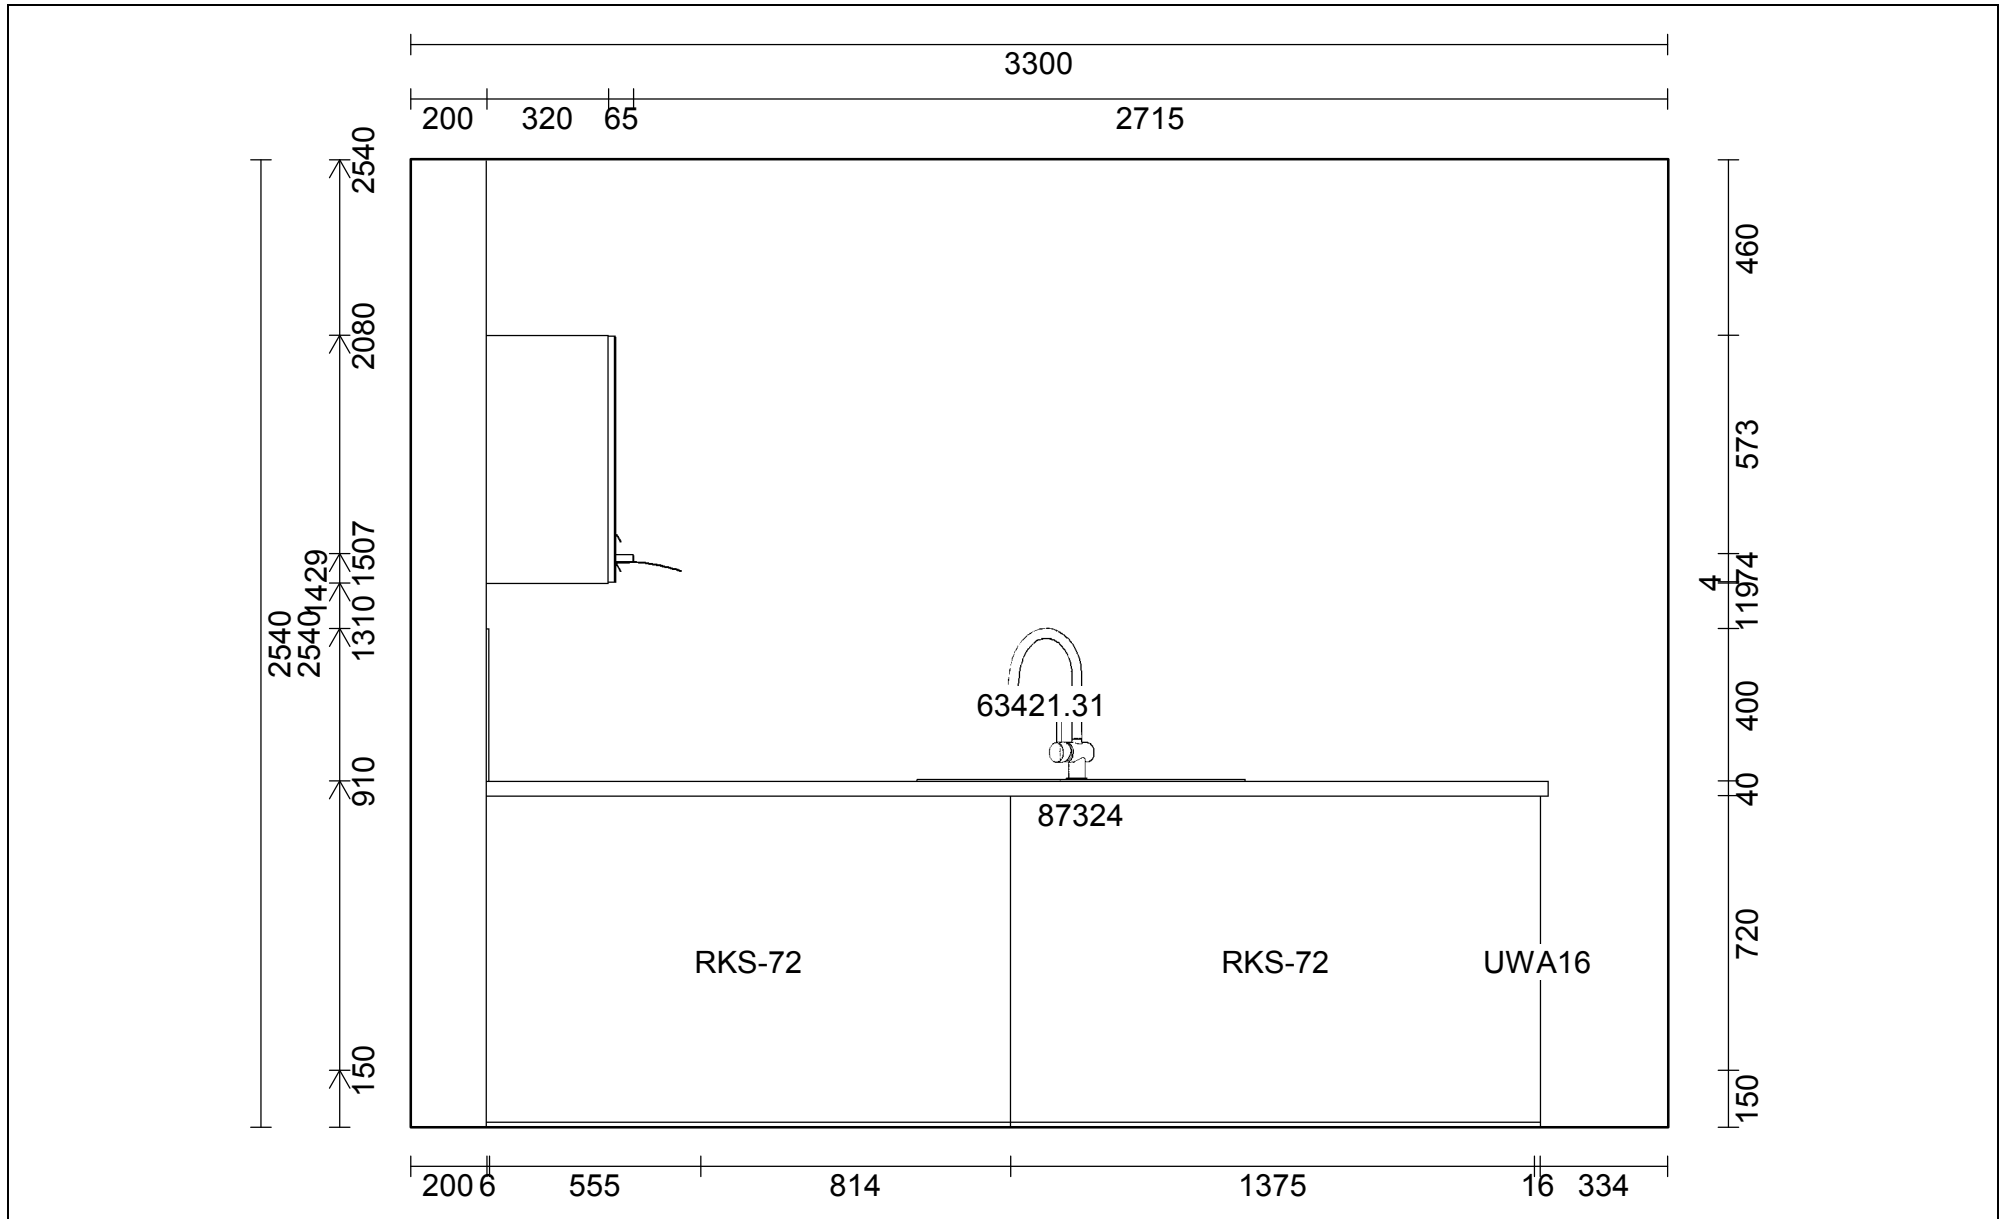

OBS: Udskriften er kun retningsgivende. Dybdemål er ekskl. skabslåger.

OBS: Udskriften er kun retningsgivende. Dybdemål er ekskl. skabslåger.

Skala: Tilpasset ramme

OBS: Udskriften er kun retningsgivende. Dybdemål er ekskl. skabslåger.

Skala: Tilpasset ramme

OBS: Udskriften er kun retningsgivende. Dybdemål er ekskl. skabslåger.