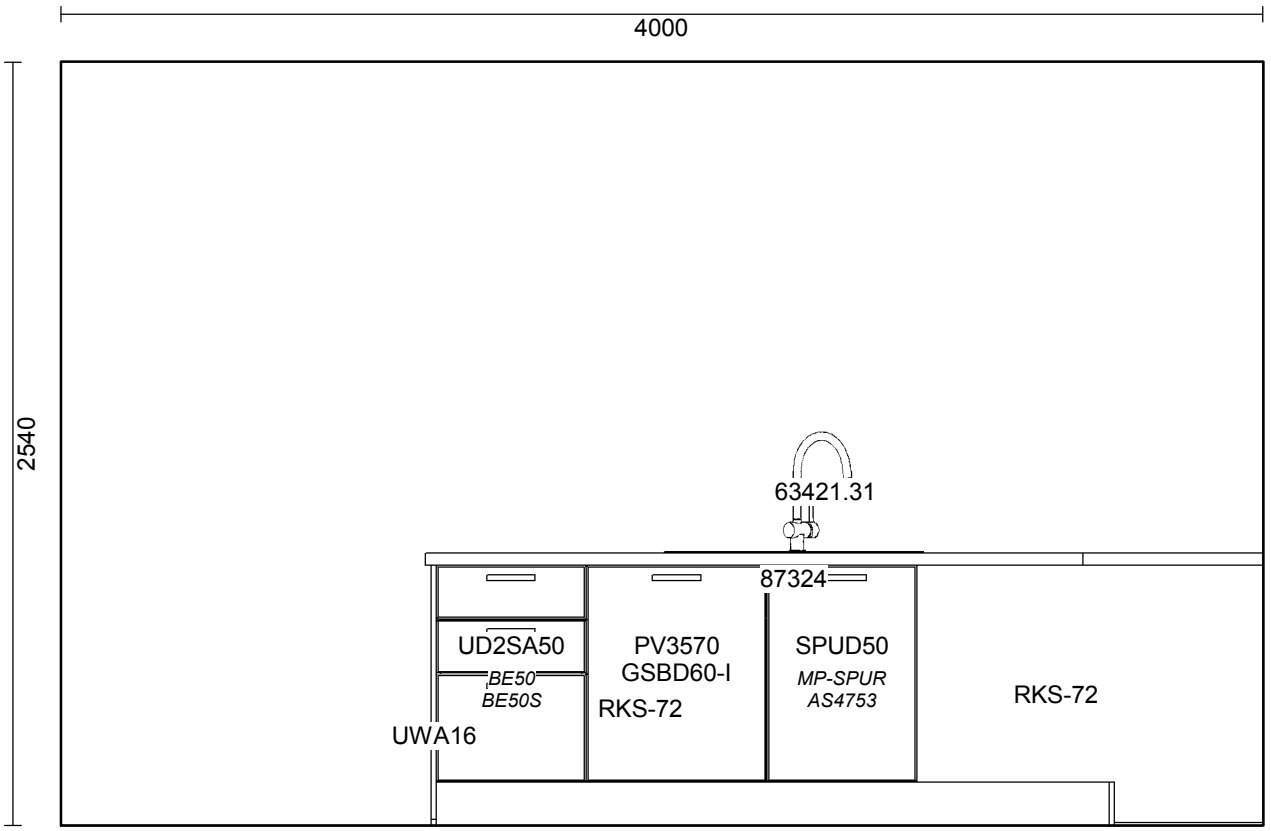

OBS: Udskriften er kun retningsgivende. Dybdemål er ekskl. skabslåger.

OBS: Udskriften er kun retningsgivende. Dybdemål er ekskl. skabslåger.

Skala: Tilpasset ramme

OBS: Udskriften er kun retningsgivende. Dybdemål er ekskl. skabslåger.

Skala: Tilpasset ramme

OBS: Udskriften er kun retningsgivende. Dybdemål er ekskl. skabslåger.