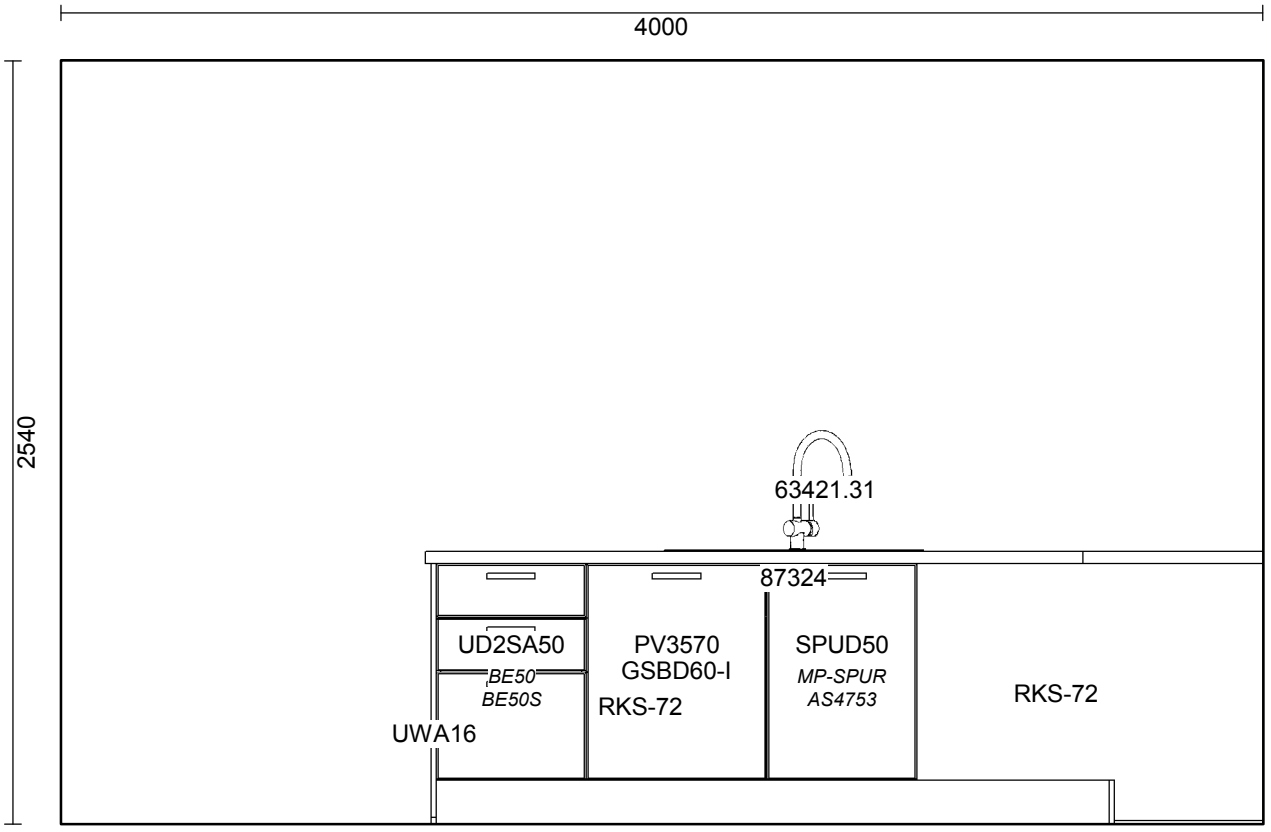

OBS: Udskriften er kun retningsgivende. Dybdemål er ekskl. skabslåger.

OBS: Udskriften er kun retningsgivende. Dybdemål er ekskl. skabslåger.

Skala: Tilpasset ramme

OBS: Udskriften er kun retningsgivende. Dybdemål er ekskl. skabslåger.

Skala: Tilpasset ramme

OBS: Udskriften er kun retningsgivende. Dybdemål er ekskl. skabslåger.