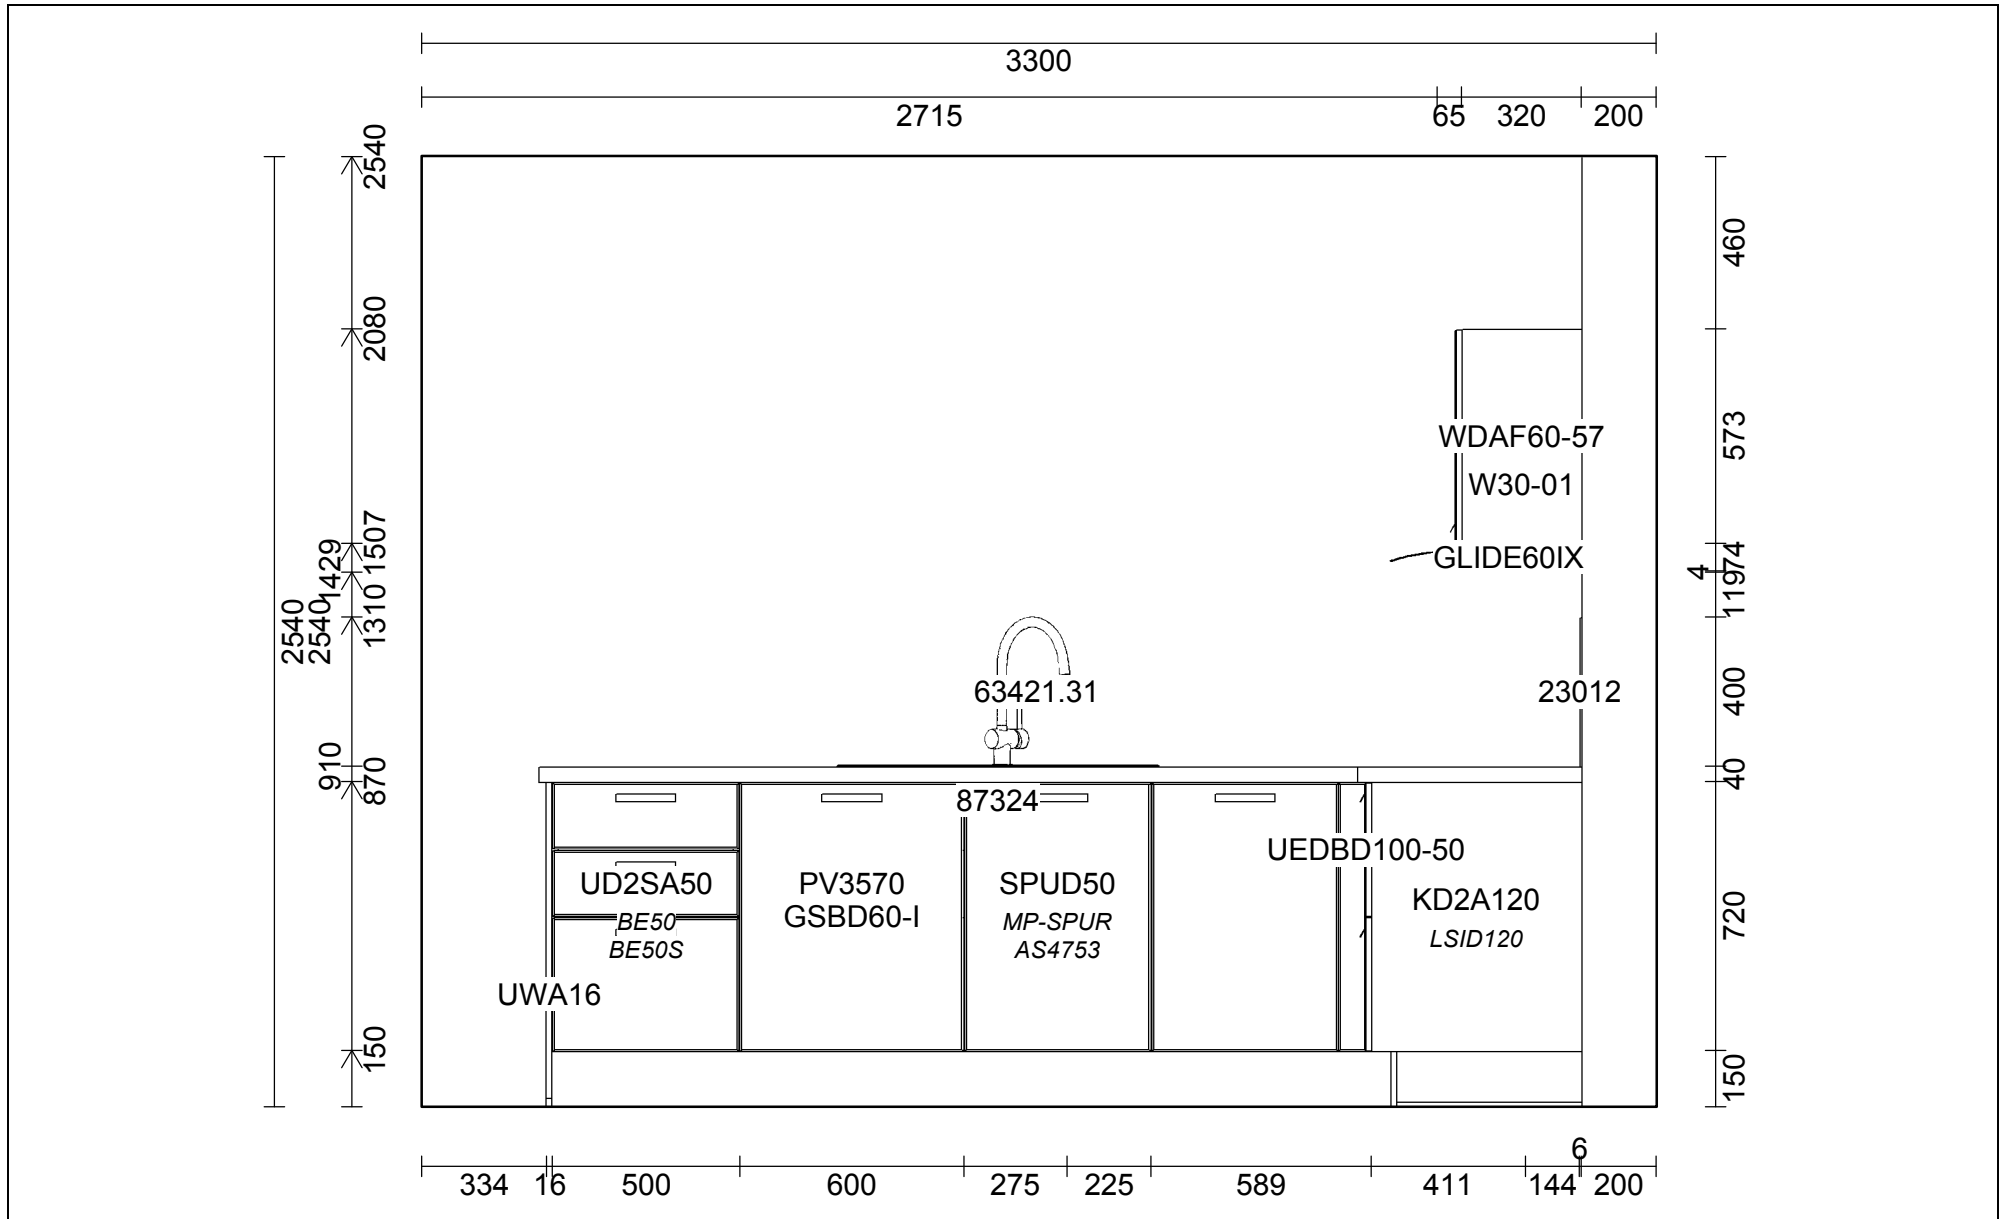

OBS: Udskriften er kun retningsgivende. Dybdemål er ekskl. skabslåger.

OBS: Udskriften er kun retningsgivende. Dybdemål er ekskl. skabslåger.

Skala: Tilpasset ramme

OBS: Udskriften er kun retningsgivende. Dybdemål er ekskl. skabslåger.

Skala: Tilpasset ramme

OBS: Udskriften er kun retningsgivende. Dybdemål er ekskl. skabslåger.