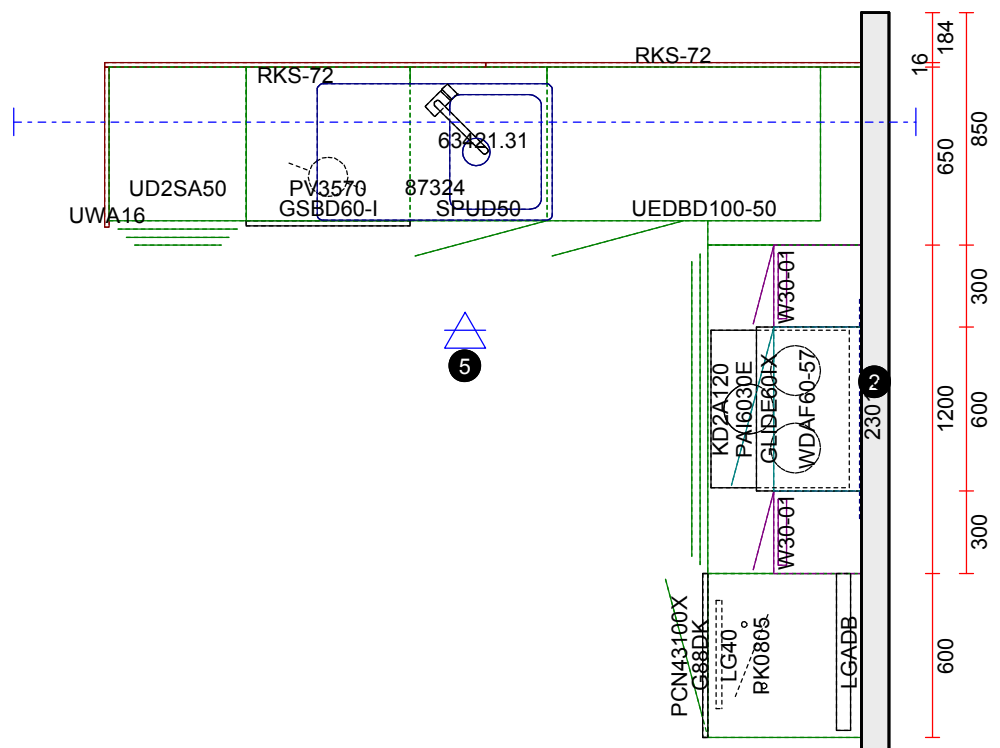

OBS: Udskriften er kun retningsgivende. Dybdemål er ekskl. skabslåger.

OBS: Udskriften er kun retningsgivende. Dybdemål er ekskl. skabslåger.

Skala: Tilpasset ramme

OBS: Udskriften er kun retningsgivende. Dybdemål er ekskl. skabslåger.

Skala: Tilpasset ramme

OBS: Udskriften er kun retningsgivende. Dybdemål er ekskl. skabslåger.