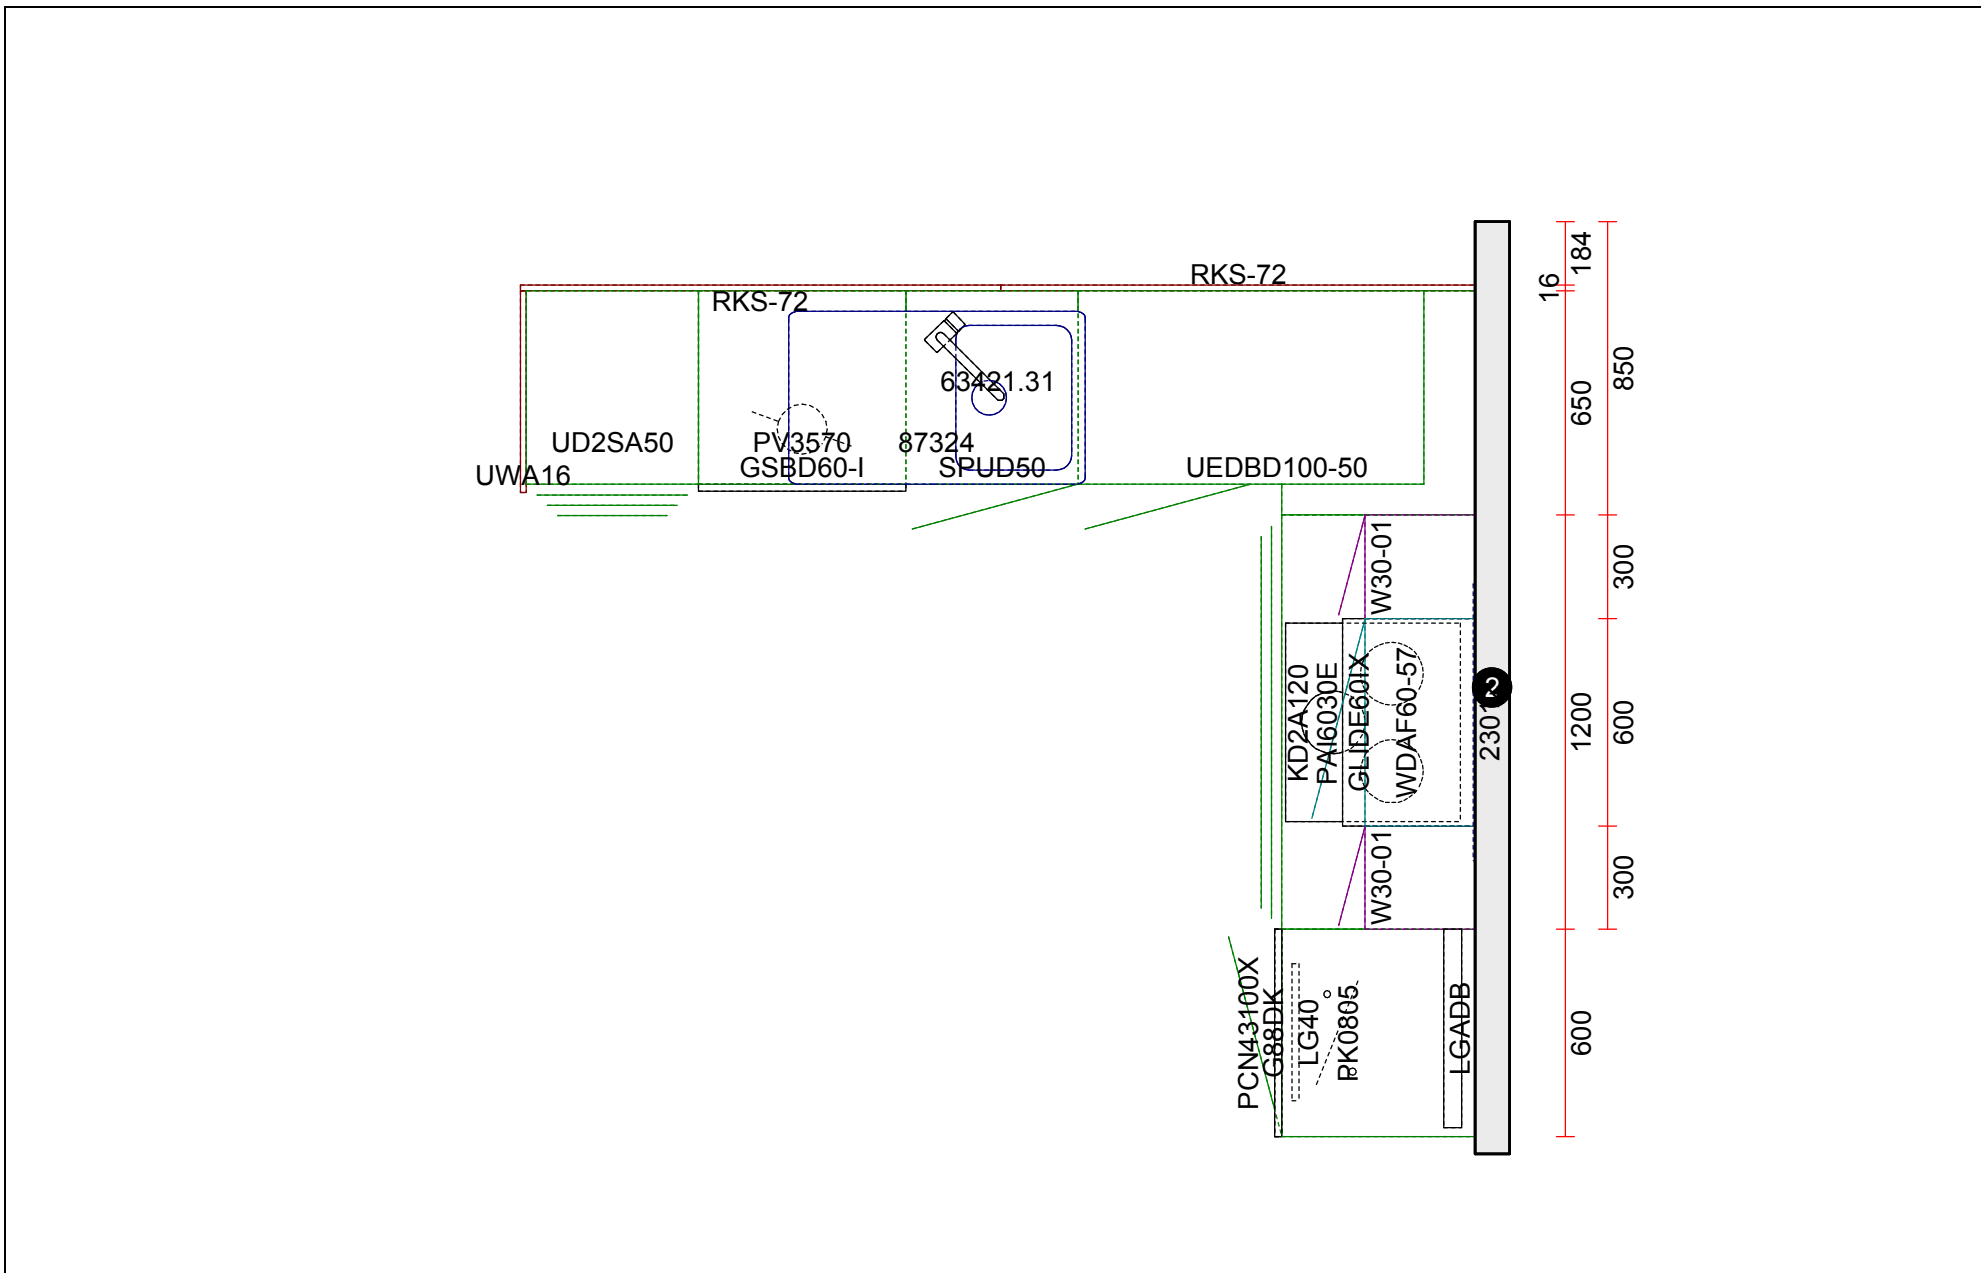

	<p>Langøvej 7-9, 4760 Vordingborg Telefon: 25 66 44 00 Fax: CVR/SE-nr.: 15502304 Vores ref.: René Strange</p>	<p>Vordingborg Plus 2016-4 DK Tophylde (ADB): MA25 Dekor Mat 25mm Top hylde farve: 070 Satin grey</p>	<p>Kunde Udstilling - Valby</p> <p>Tlf.. Fax</p>
--	---	--	--

OBS: Udskriften er kun retningsgivende. Dybdemål er ekskl. skabslåger.

OBS: Udskriften er kun retningsgivende. Dybdemål er ekskl. skabslåger.

Skala: Tilpasset ramme

OBS: Udskriften er kun retningsgivende. Dybdemål er ekskl. skabslåger.

Skala: Tilpasset ramme

OBS: Udskriften er kun retningsgivende. Dybdemål er ekskl. skabslåger.