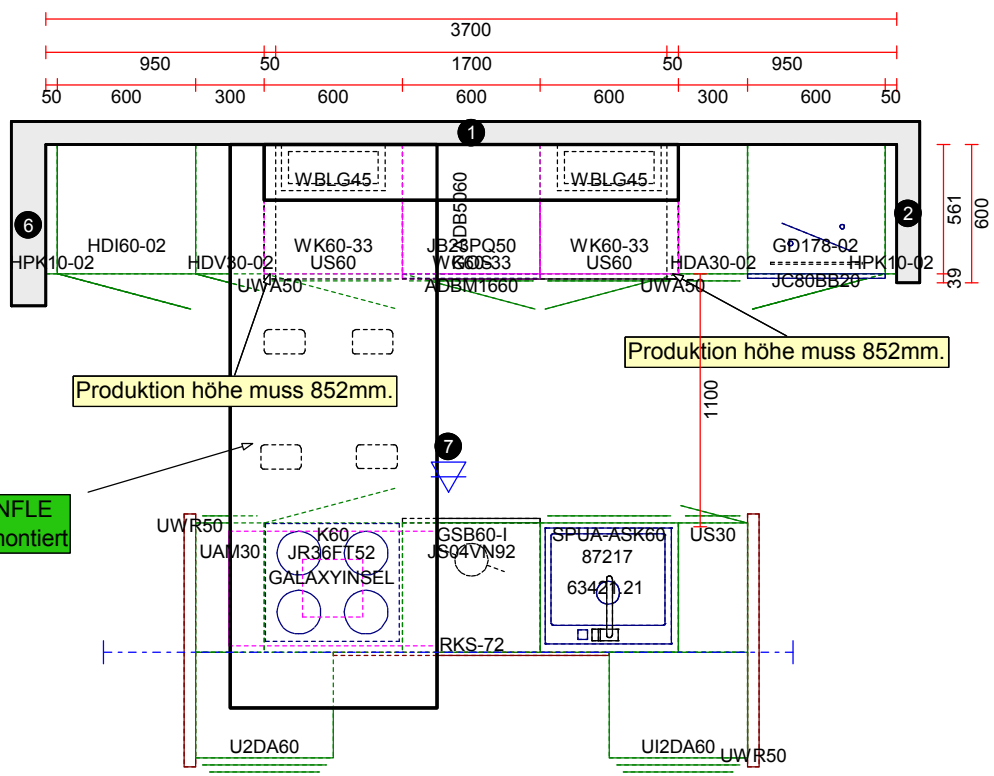

OBS: Udskriften er kun retningsgivende. Dybdemål er ekskl. skabslåger.

Für monterer: 4 x LNFLE muss In Baldachin montiert

OBS: Udskriften er kun retningsgivende. Dybdemål er ekskl. skabslåger.

Skala: Tilpasset ramme

OBS: Udskriften er kun retningsgivende. Dybdemål er ekskl. skabslåger.

Skala: Tilpasset ramme

OBS: Udskriften er kun retningsgivende. Dybdemål er ekskl. skabslåger.