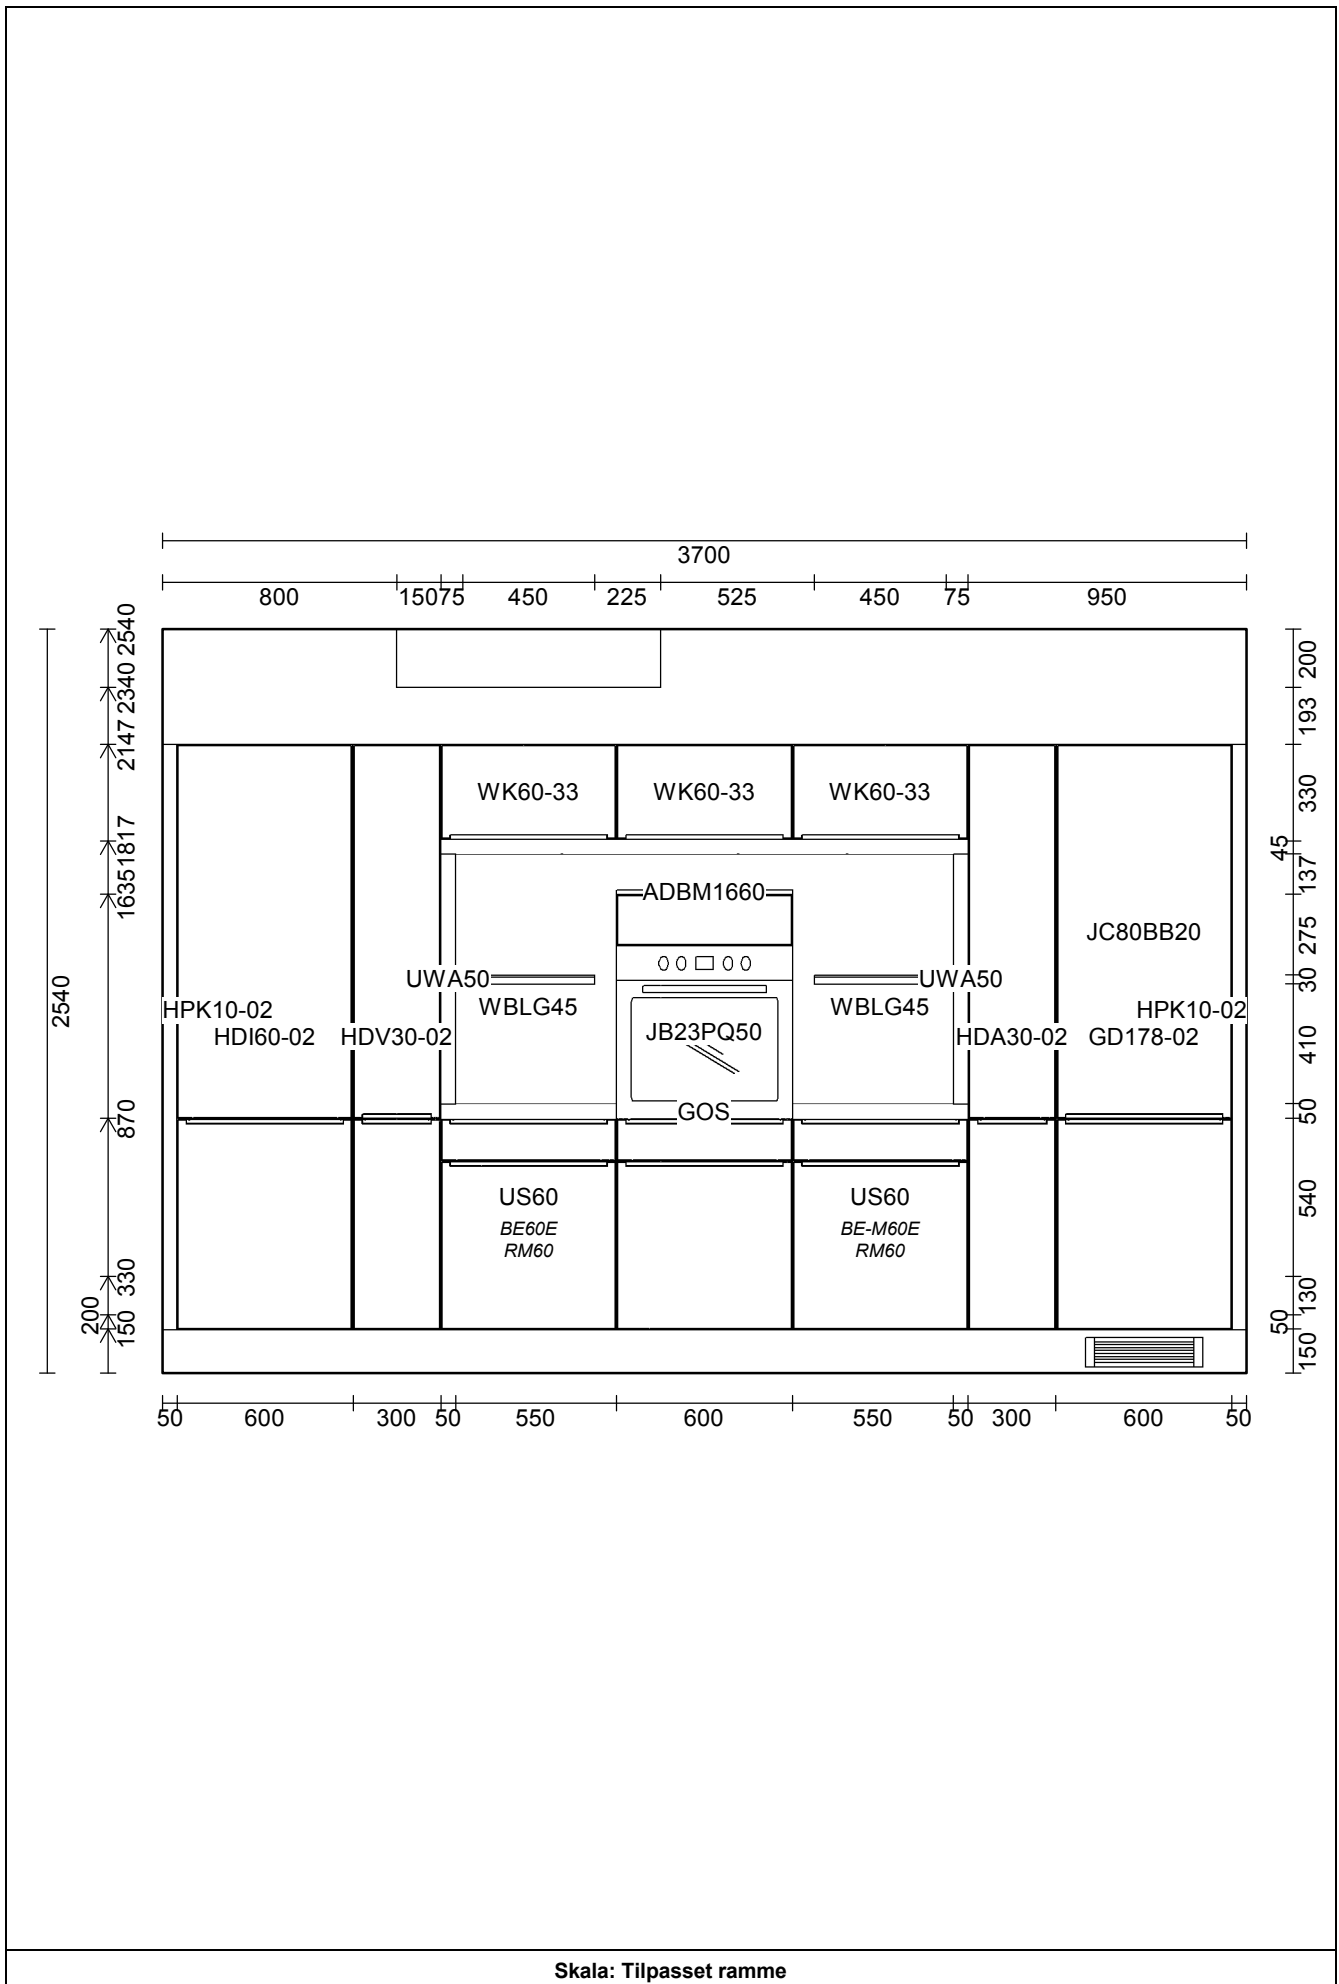

OBS: Udskriften er kun retningsgivende. Dybdemål er ekskl. skabslåger.

Für monterer: 4 x LNFLE muss In Baldachin montiert

OBS: Udskriften er kun retningsgivende. Dybdemål er ekskl. skabslåger.

Skala: Tilpasset ramme

OBS: Udskriften er kun retningsgivende. Dybdemål er ekskl. skabslåger.

Skala: Tilpasset ramme

OBS: Udskriften er kun retningsgivende. Dybdemål er ekskl. skabslåger.