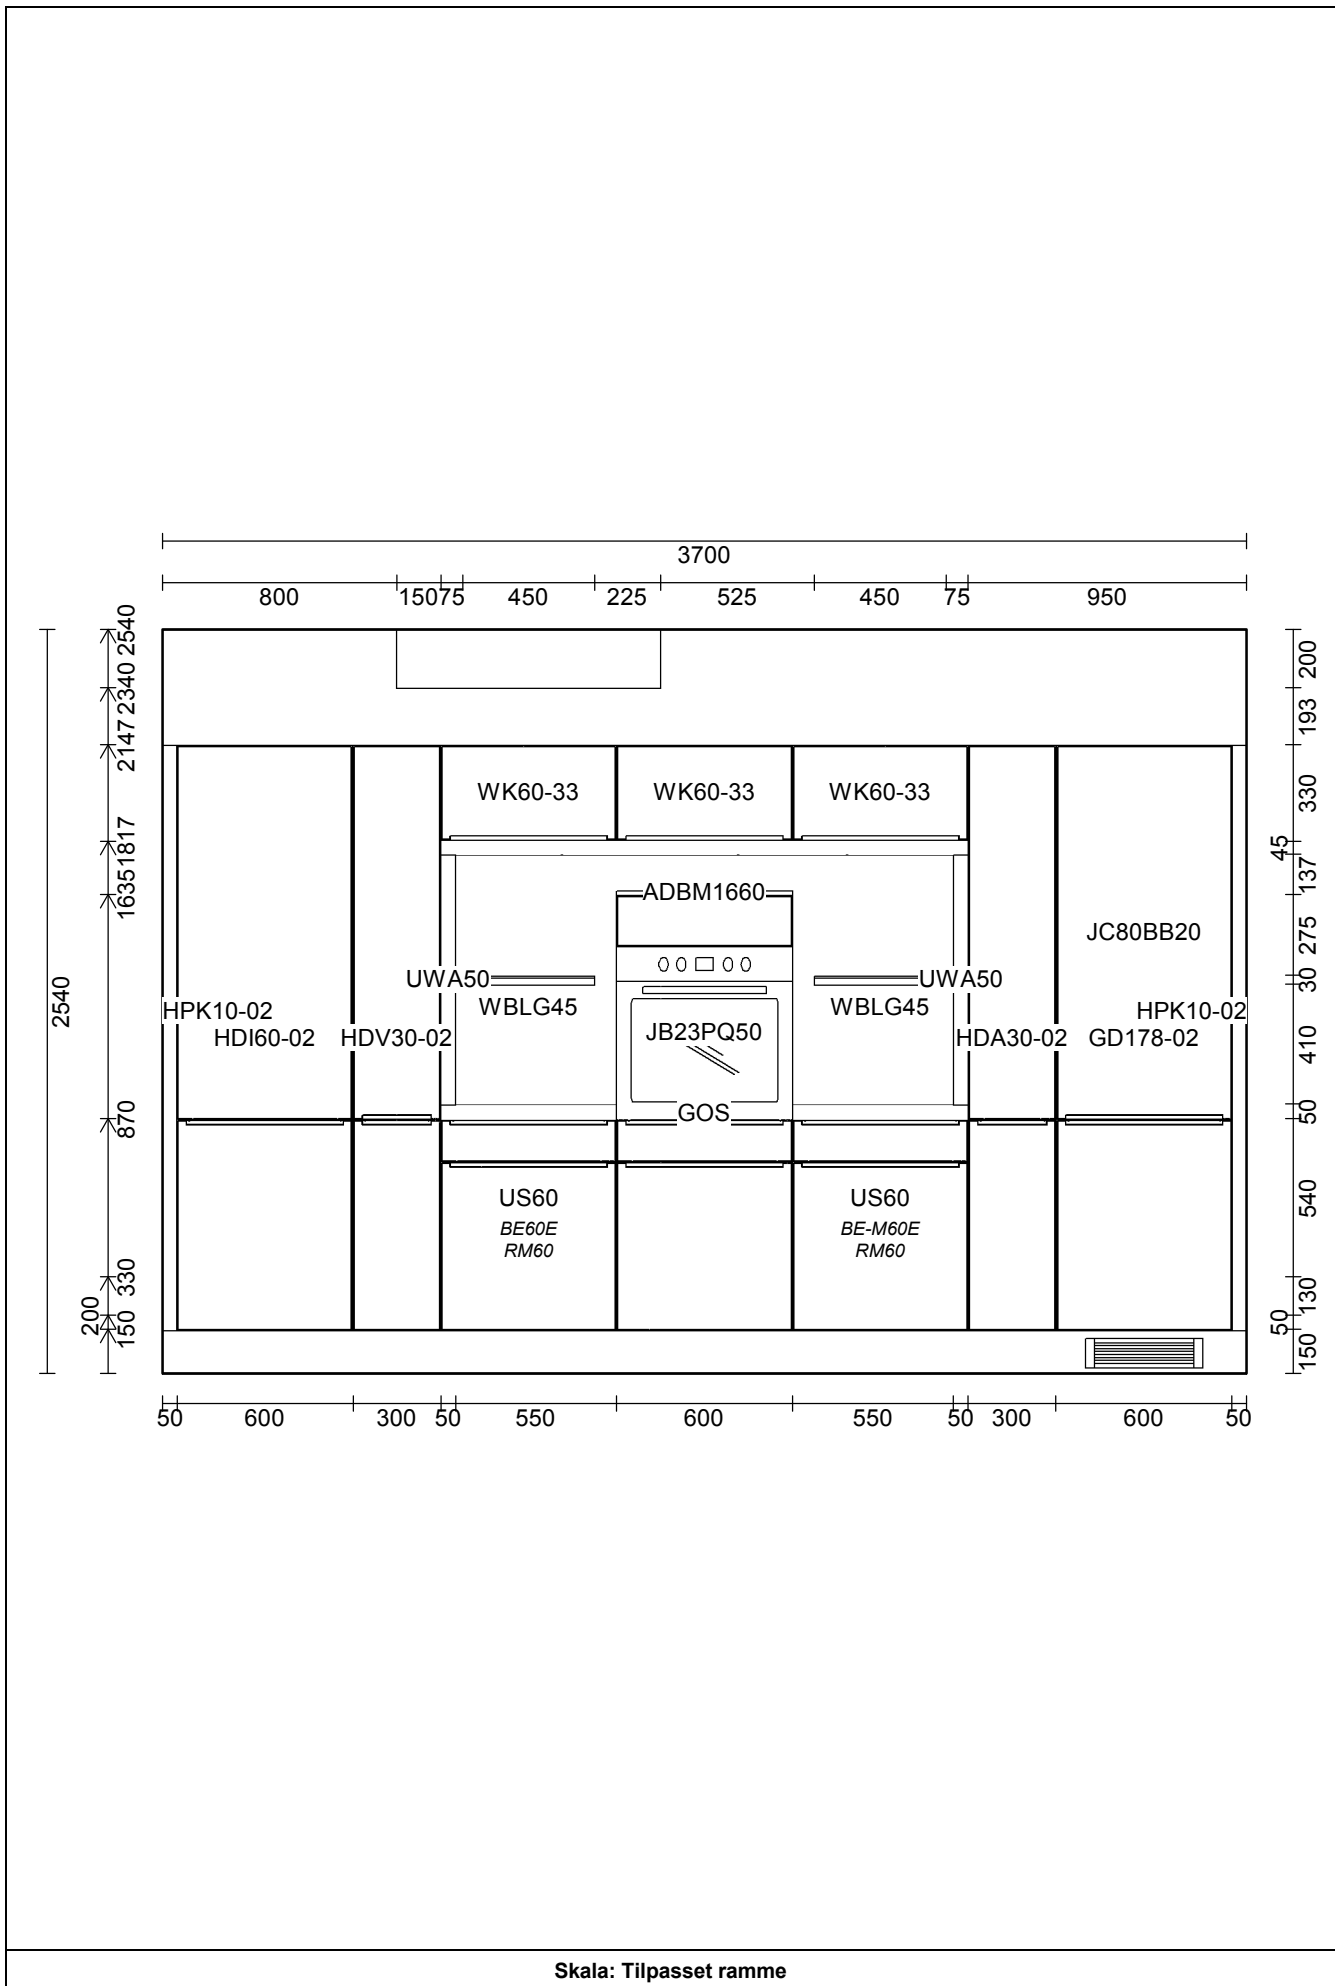

OBS: Udskriften er kun retningsgivende. Dybdemål er ekskl. skabslåger.

Für monterer: 4 x LNFLE muss In Baldachin montiert

OBS: Udskriften er kun retningsgivende. Dybdemål er ekskl. skabslåger.

Skala: Tilpasset ramme

OBS: Udskriften er kun retningsgivende. Dybdemål er ekskl. skabslåger.

Skala: Tilpasset ramme

OBS: Udskriften er kun retningsgivende. Dybdemål er ekskl. skabslåger.