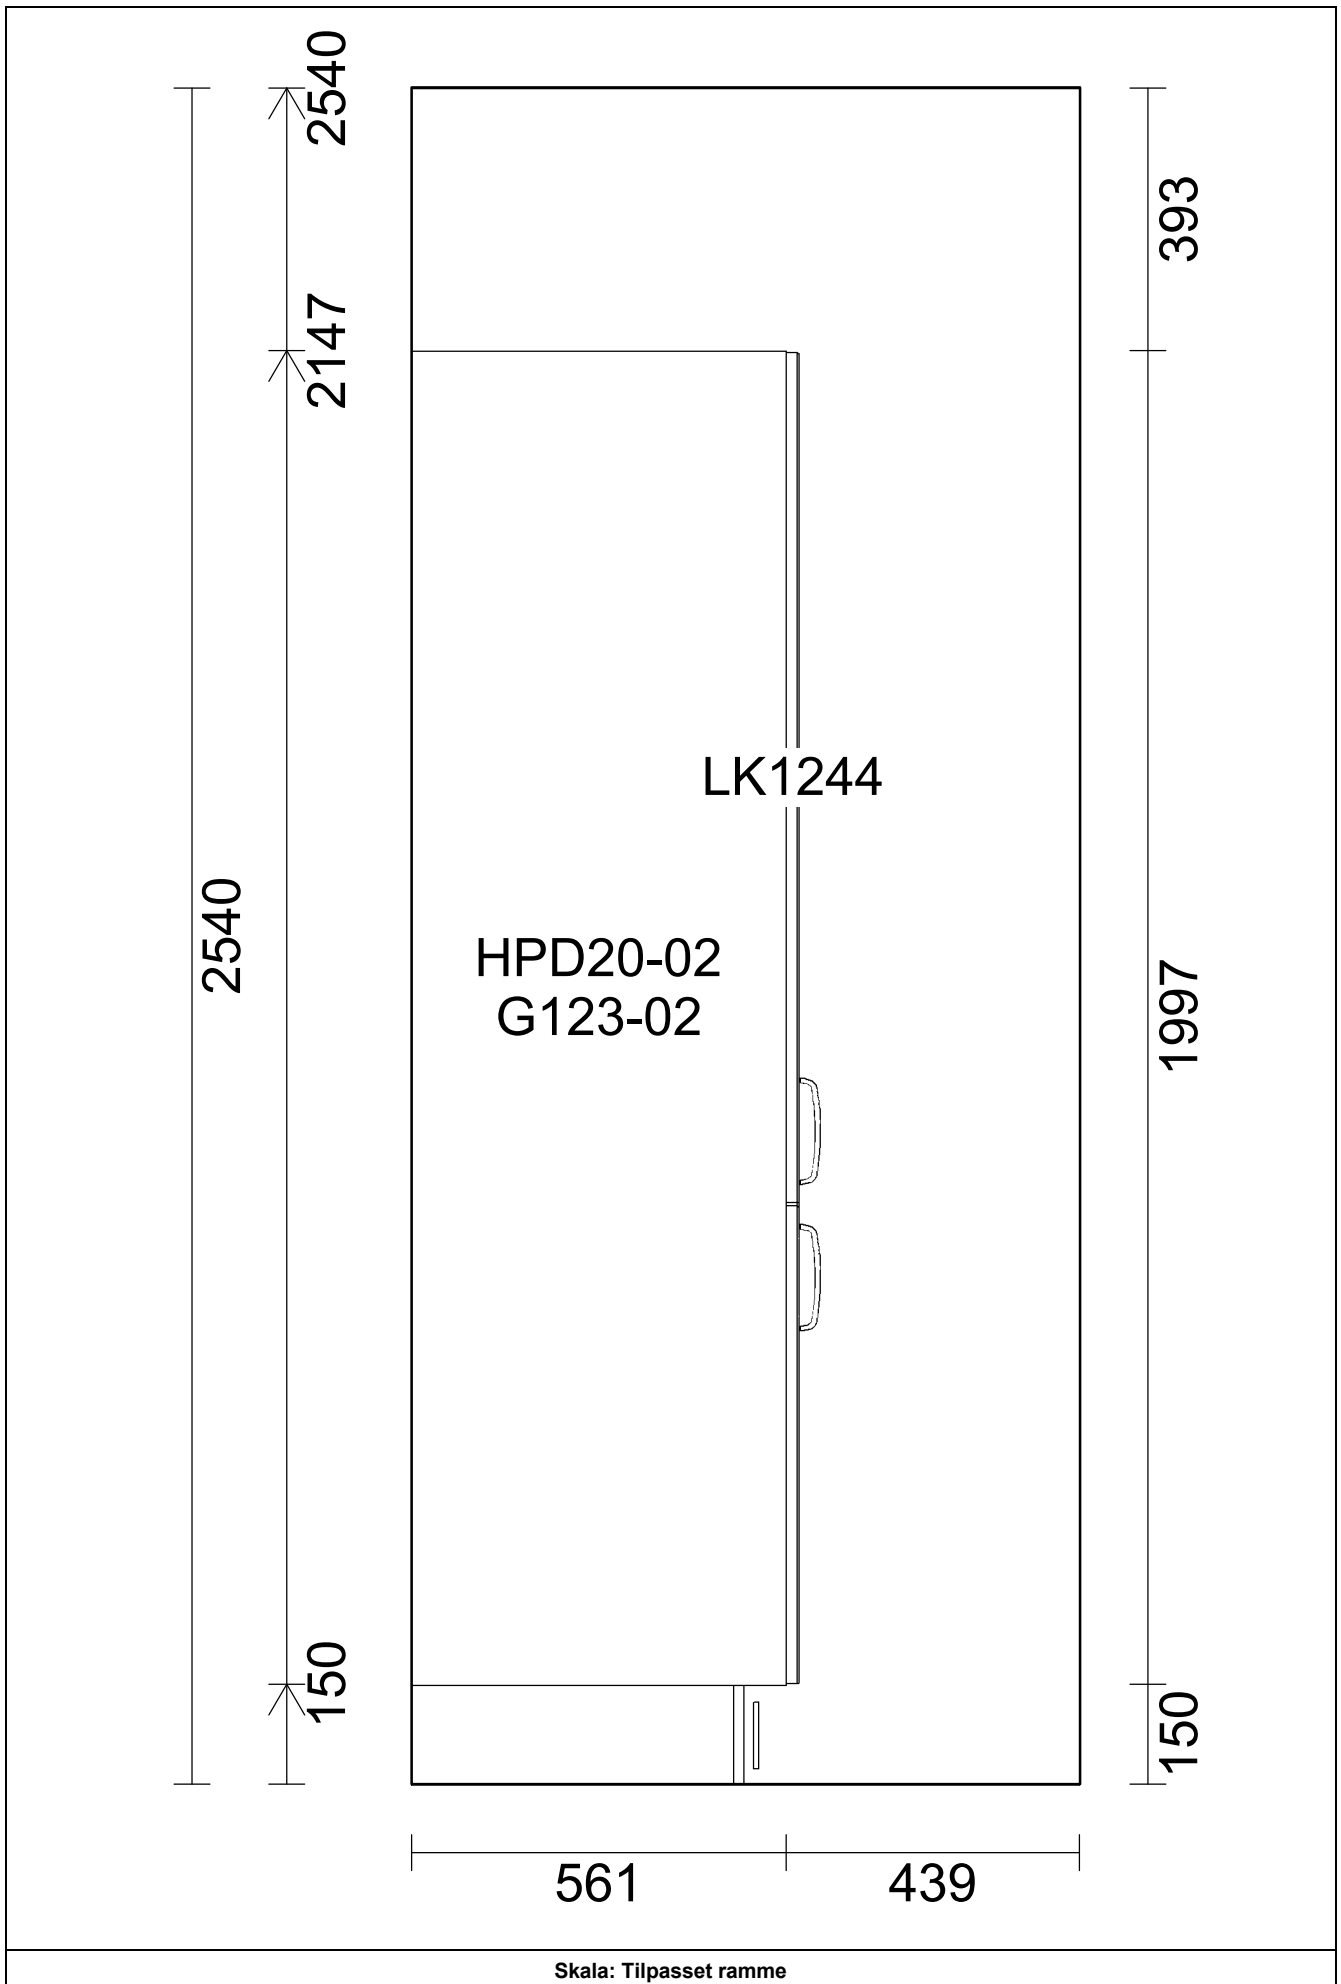

OBS: Udskriften er kun retningsgivende. Dybdemål er ekskl. skabslåger.

OBS: Udskriften er kun retningsgivende. Dybdemål er ekskl. skabslåger.

Skala: Tilpasset ramme

OBS: Udskriften er kun retningsgivende. Dybdemål er ekskl. skabslåger.

OBS: Udskriften er kun retningsgivende. Dybdemål er ekskl. skabslåger.

Skala: Tilpasset ramme

Vordingborg Køkkenet A/S

Langøvej 7-9,
 4760 Vordingborg
 Telefon: Fax:
 CVR/SE-nr.: 15502304

Vordingborg Plus 2018-3 DK

Bordplade :KU-NM Laminat matt, N-kant
 Bordplade décor :359 Petterson reproduction
 Bordplade kant udførsel :N N-kant matt
 Bordplade kant farve :999 Samme décor som selve
 bordpladen
 WAP bagkantliste farve :Ingen WAP