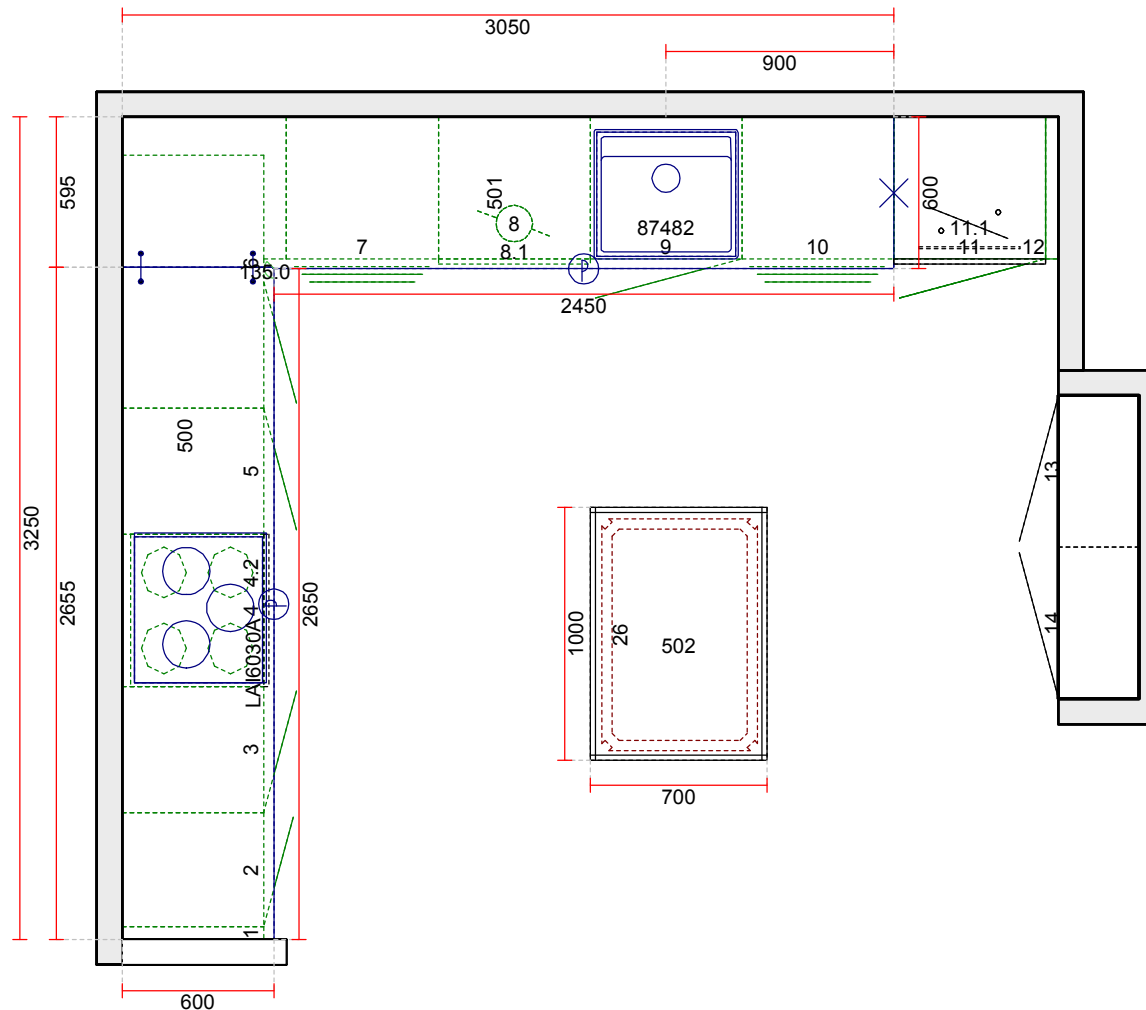

OBS: Udskriften er kun retningsgivende. Dybdemål er ekskl. skabslåger.

OBS: Udskriften er kun retningsgivende. Dybdemål er ekskl. skabslåger.

Skala: Tilpasset ramme

OBS: Udskriften er kun retningsgivende. Dybdemål er ekskl. skabslåger.

OBS: Udskriften er kun retningsgivende. Dybdemål er ekskl. skabslåger.

Skala: Tilpasset ramme

Vordingborg Køkkenet A/S

Langøvej 7-9,
 4760 Vordingborg
 Telefon: Fax:
 CVR/SE-nr.: 15502304

Vordingborg Plus 2018-3 DK