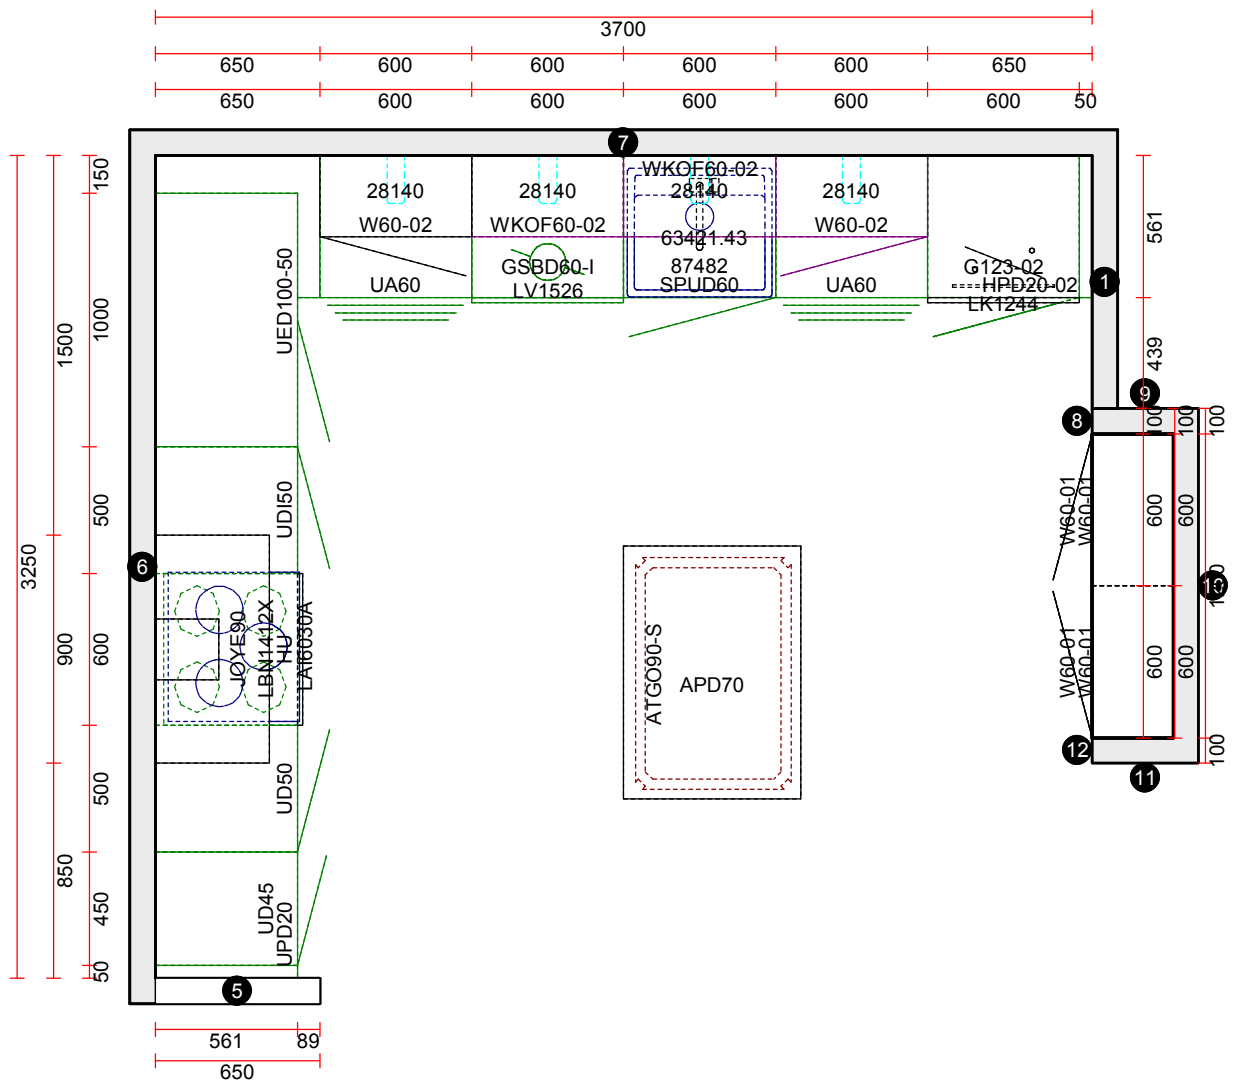

OBS: Udskriften er kun retningsgivende. Dybdemål er ekskl. skabslåger.

OBS: Udskriften er kun retningsgivende. Dybdemål er ekskl. skabslåger.

Skala: Tilpasset ramme

OBS: Udskriften er kun retningsgivende. Dybdemål er ekskl. skabslåger.

OBS: Udskriften er kun retningsgivende. Dybdemål er ekskl. skabslåger.

Skala: Tilpasset ramme

Vordingborg Køkkenet A/S

Langøvej 7-9,
 4760 Vordingborg
 Telefon: Fax:
 CVR/SE-nr.: 15502304

Vordingborg Plus 2018-3 DK

Bordplade :KU-NM Laminat matt, N-kant
 Bordplade décor :359 Petterson reproduction
 Bordplade kant udførsel :N N-kant matt
 Bordplade kant farve :999 Samme décor som selve
 bordpladen
 WAP bagkantliste farve :Ingen WAP