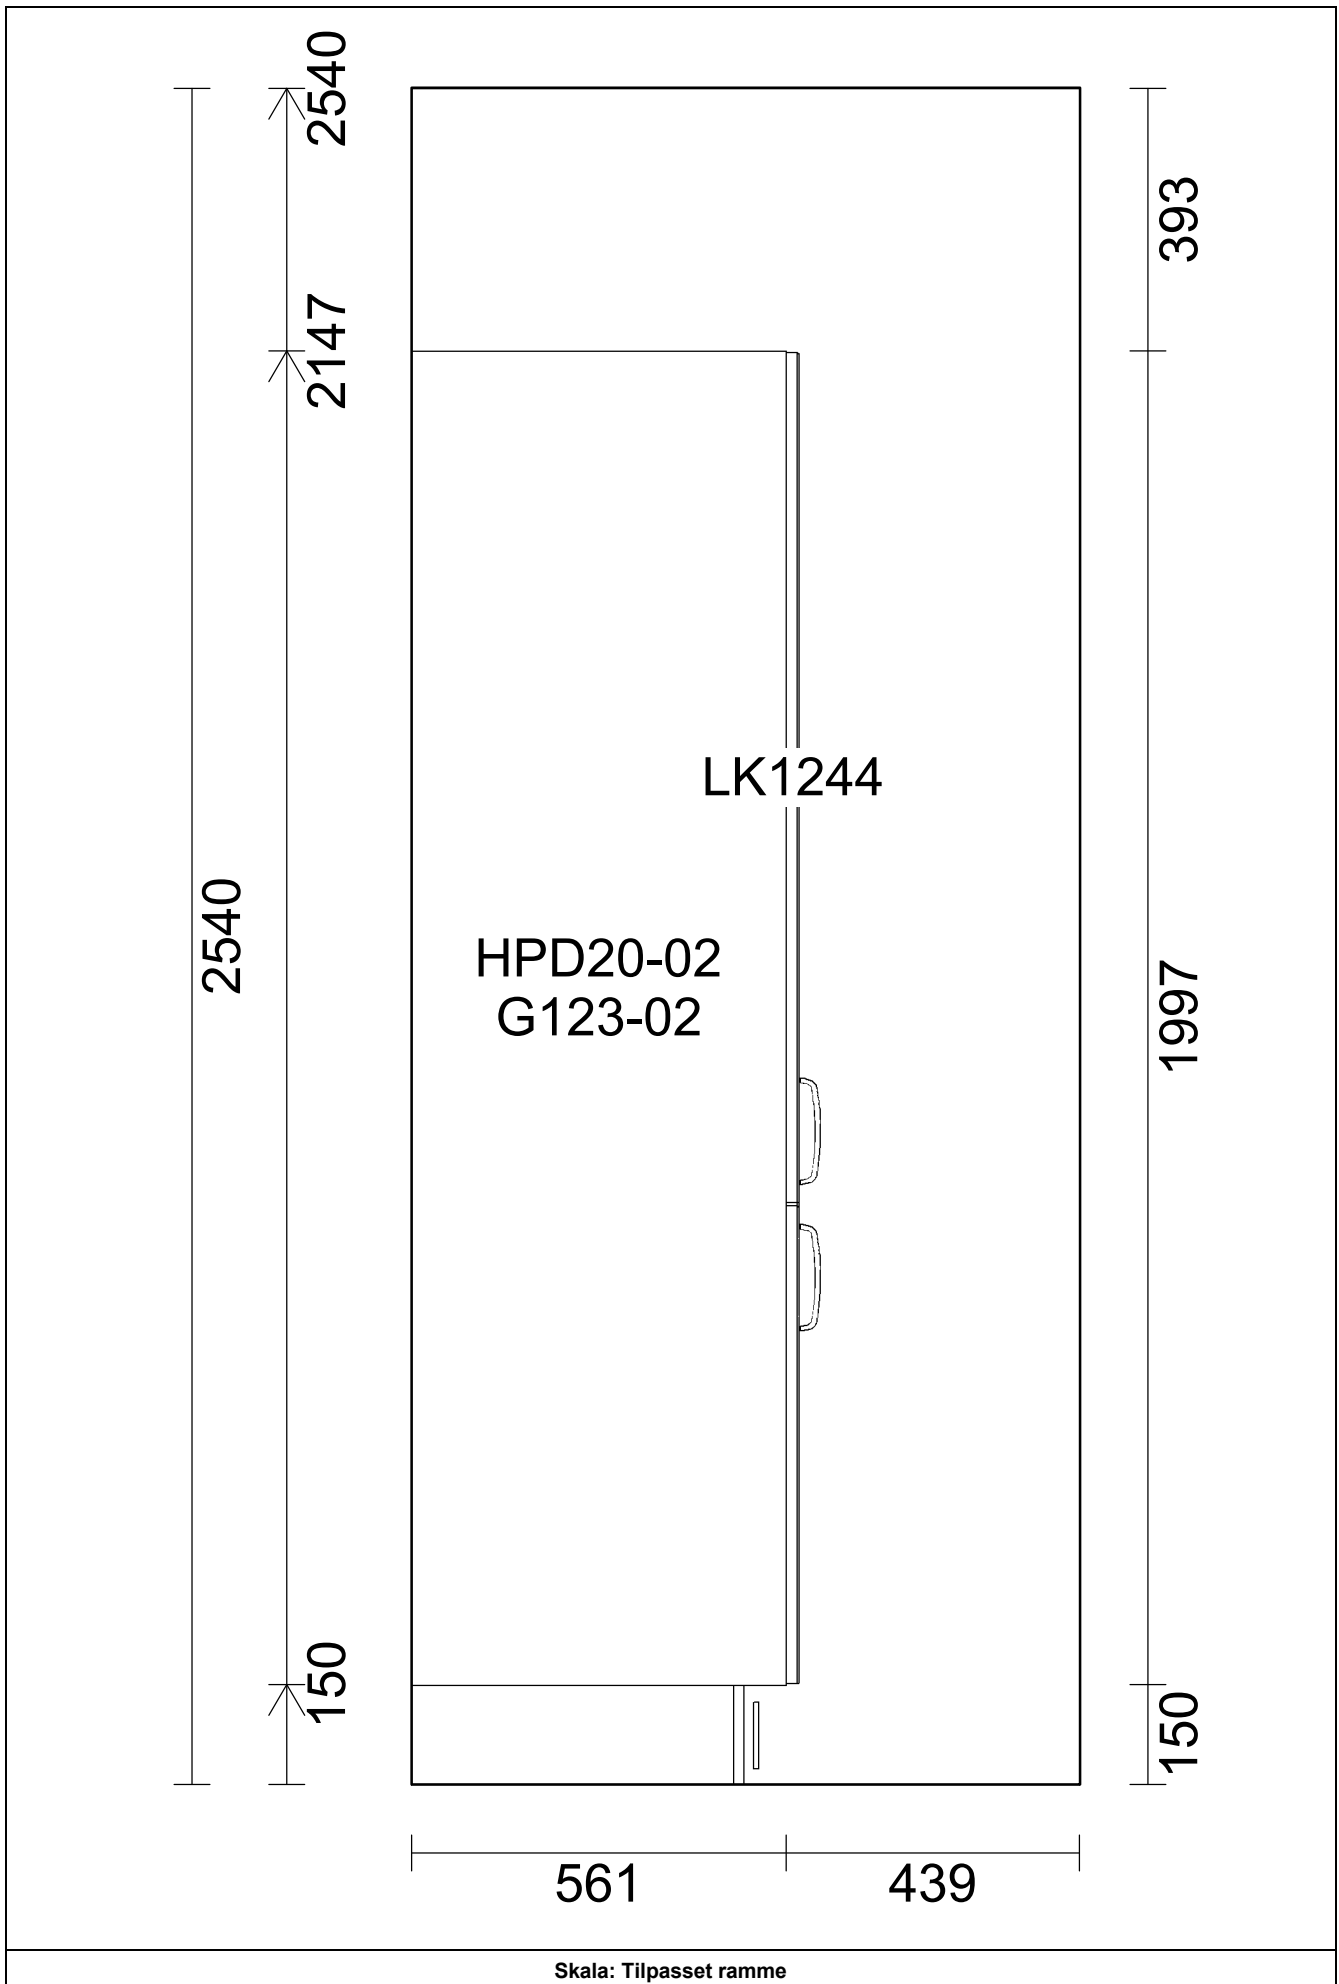

OBS: Udskriften er kun retningsgivende. Dybdemål er ekskl. skabslåger.

OBS: Udskriften er kun retningsgivende. Dybdemål er ekskl. skabslåger.

Skala: Tilpasset ramme

OBS: Udskriften er kun retningsgivende. Dybdemål er ekskl. skabslåger.

OBS: Udskriften er kun retningsgivende. Dybdemål er ekskl. skabslåger.

Skala: Tilpasset ramme

Vordingborg Køkkenet A/S

Langøvej 7-9,
 4760 Vordingborg
 Telefon: Fax:
 CVR/SE-nr.: 15502304

Vordingborg Plus 2018-3 DK

Bordplade :KU-NM Laminat matt, N-kant
 Bordplade décor :359 Petterson reproduction
 Bordplade kant udførsel :N N-kant matt
 Bordplade kant farve :999 Samme décor som selve
 bordpladen
 WAP bagkantliste farve :Ingen WAP