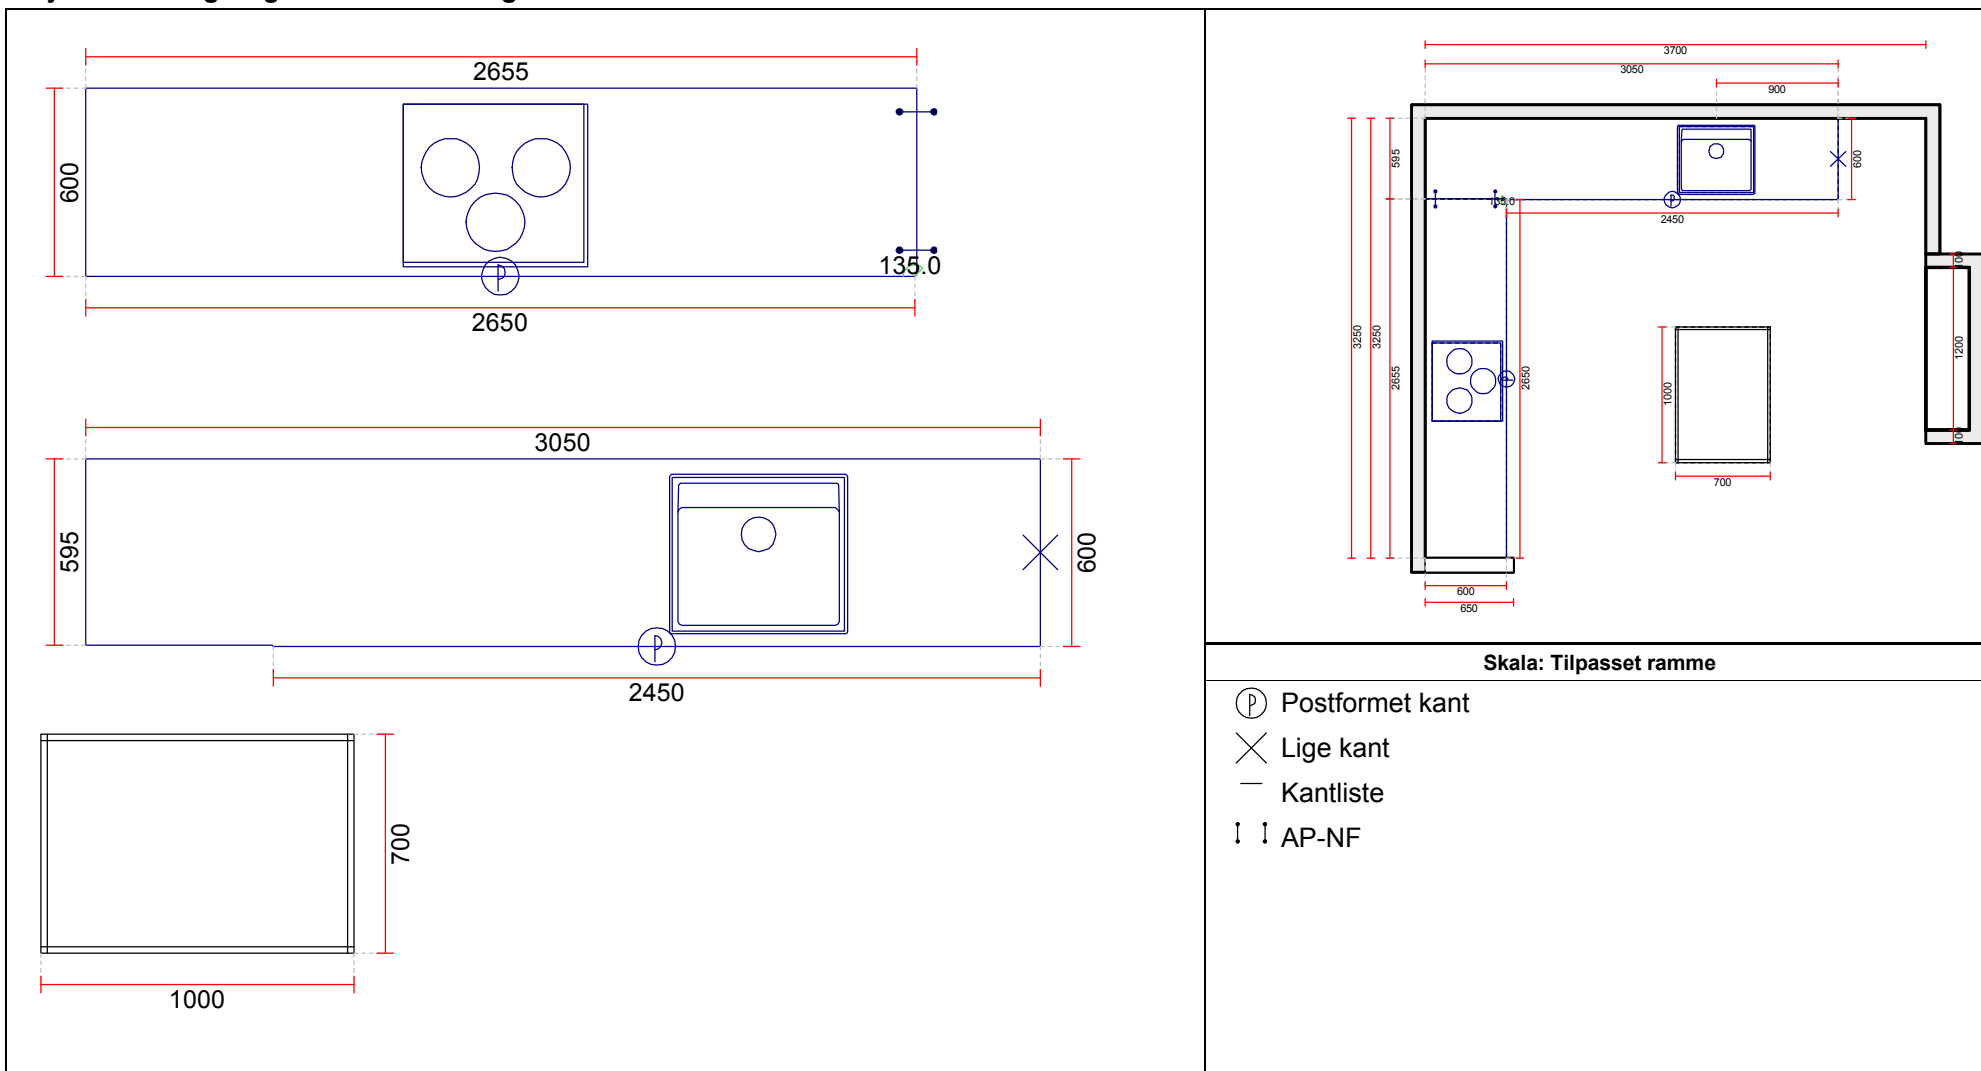

Vordingborg Køkkenet A/S Langøvej 7-9, 4760 Vordingborg Telefon: Fax: CVR/SE-nr.: 15502304	Vordingborg Plus 2018-3 DK <table border="0"> <tr> <td>Bordplade</td> <td>:KU-NM Laminat matt, N-kant</td> </tr> <tr> <td>Bordplade décor</td> <td>:359 Pettersson reproduction</td> </tr> <tr> <td>Bordplade kant udførsel</td> <td>:N N-kant matt</td> </tr> <tr> <td>Bordplade kant farve</td> <td>:999 Samme décor som selve bordpladen</td> </tr> <tr> <td>WAP bagkantliste farve</td> <td>:Ingen WAP</td> </tr> </table>	Vordingborg Køkkenet Herning Silkeborgvej 80F 7400 Herning Telefon 97220025 Fax Tlf. priv. Mobil E-mail