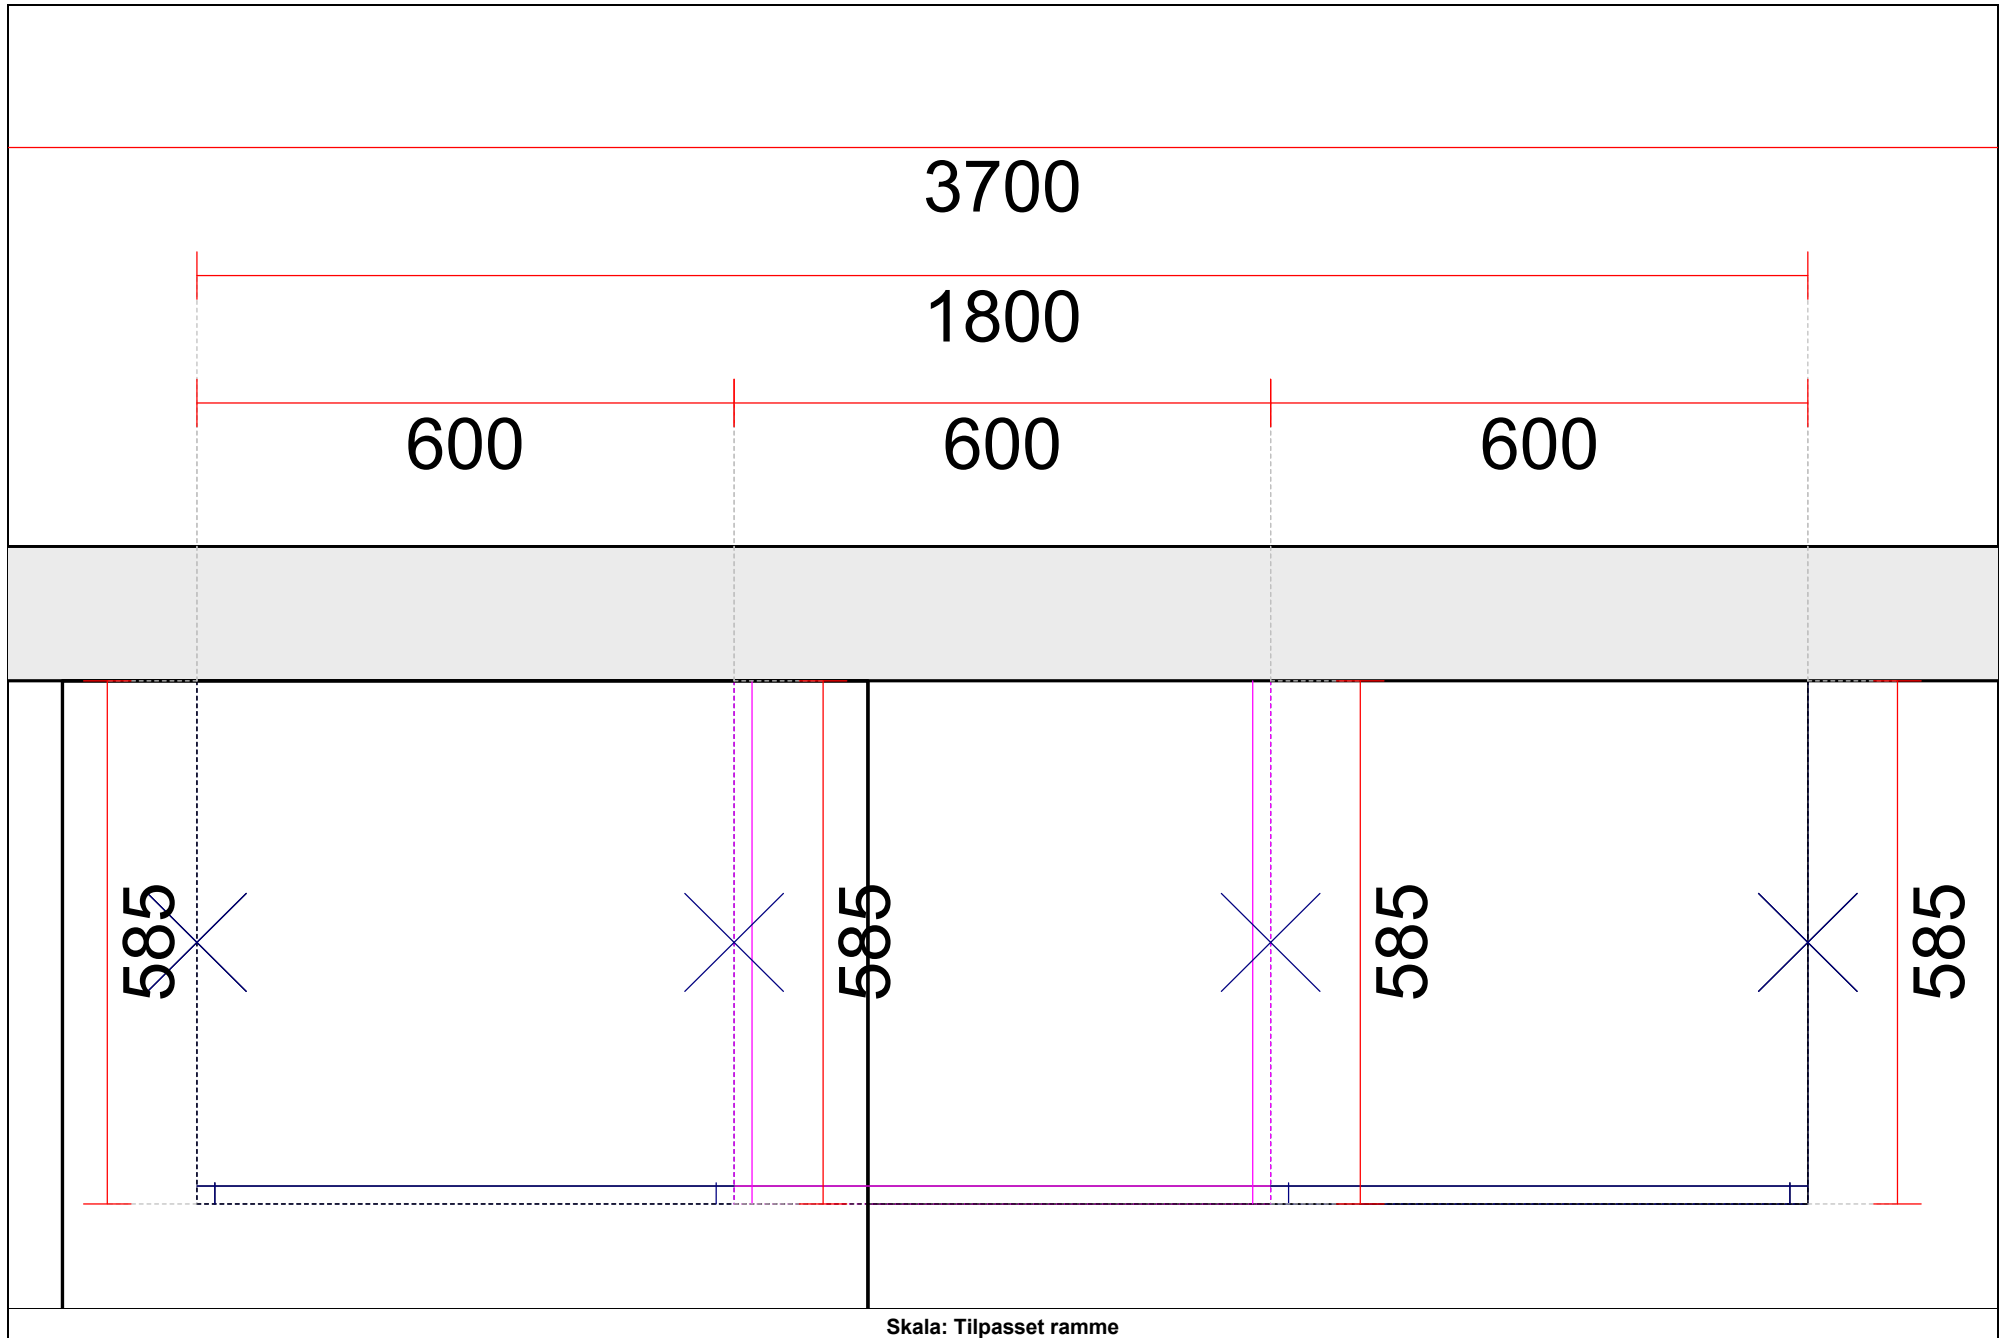

OBS: Udskriften er kun retningsgivende. Dybdemål er ekskl. skabslåger.

OBS: Udskriften er kun retningsgivende. Dybdemål er ekskl. skabslåger.

Skala: Tilpasset ramme

OBS: Udskriften er kun retningsgivende. Dybdemål er ekskl. skabslåger.

OBS: Udskriften er kun retningsgivende. Dybdemål er ekskl. skabslåger.

<p>Vordingborg Køkkenet A/S Langøvej 7-9, 4760 Vordingborg Telefon: 55352517 Fax: 55372104 CVR/SE-nr.: 15502304</p>	<p>Vordingborg Plus 2014-2 DK</p> <p>Bordplade :KU-DM Laminat mat, D-kant APL Bordplade decór :200 Sicilian vintage reproduction APL Bordplade kant udførelse :D lige decór-kant mat APL Bordplade kant :200 Sicilian vintage reproduction</p>	<p>Ny Horsens</p> <p>Telefon Fax Tlf. priv. Mobil</p>
--	--	--

Skala: Tilpasset ramme