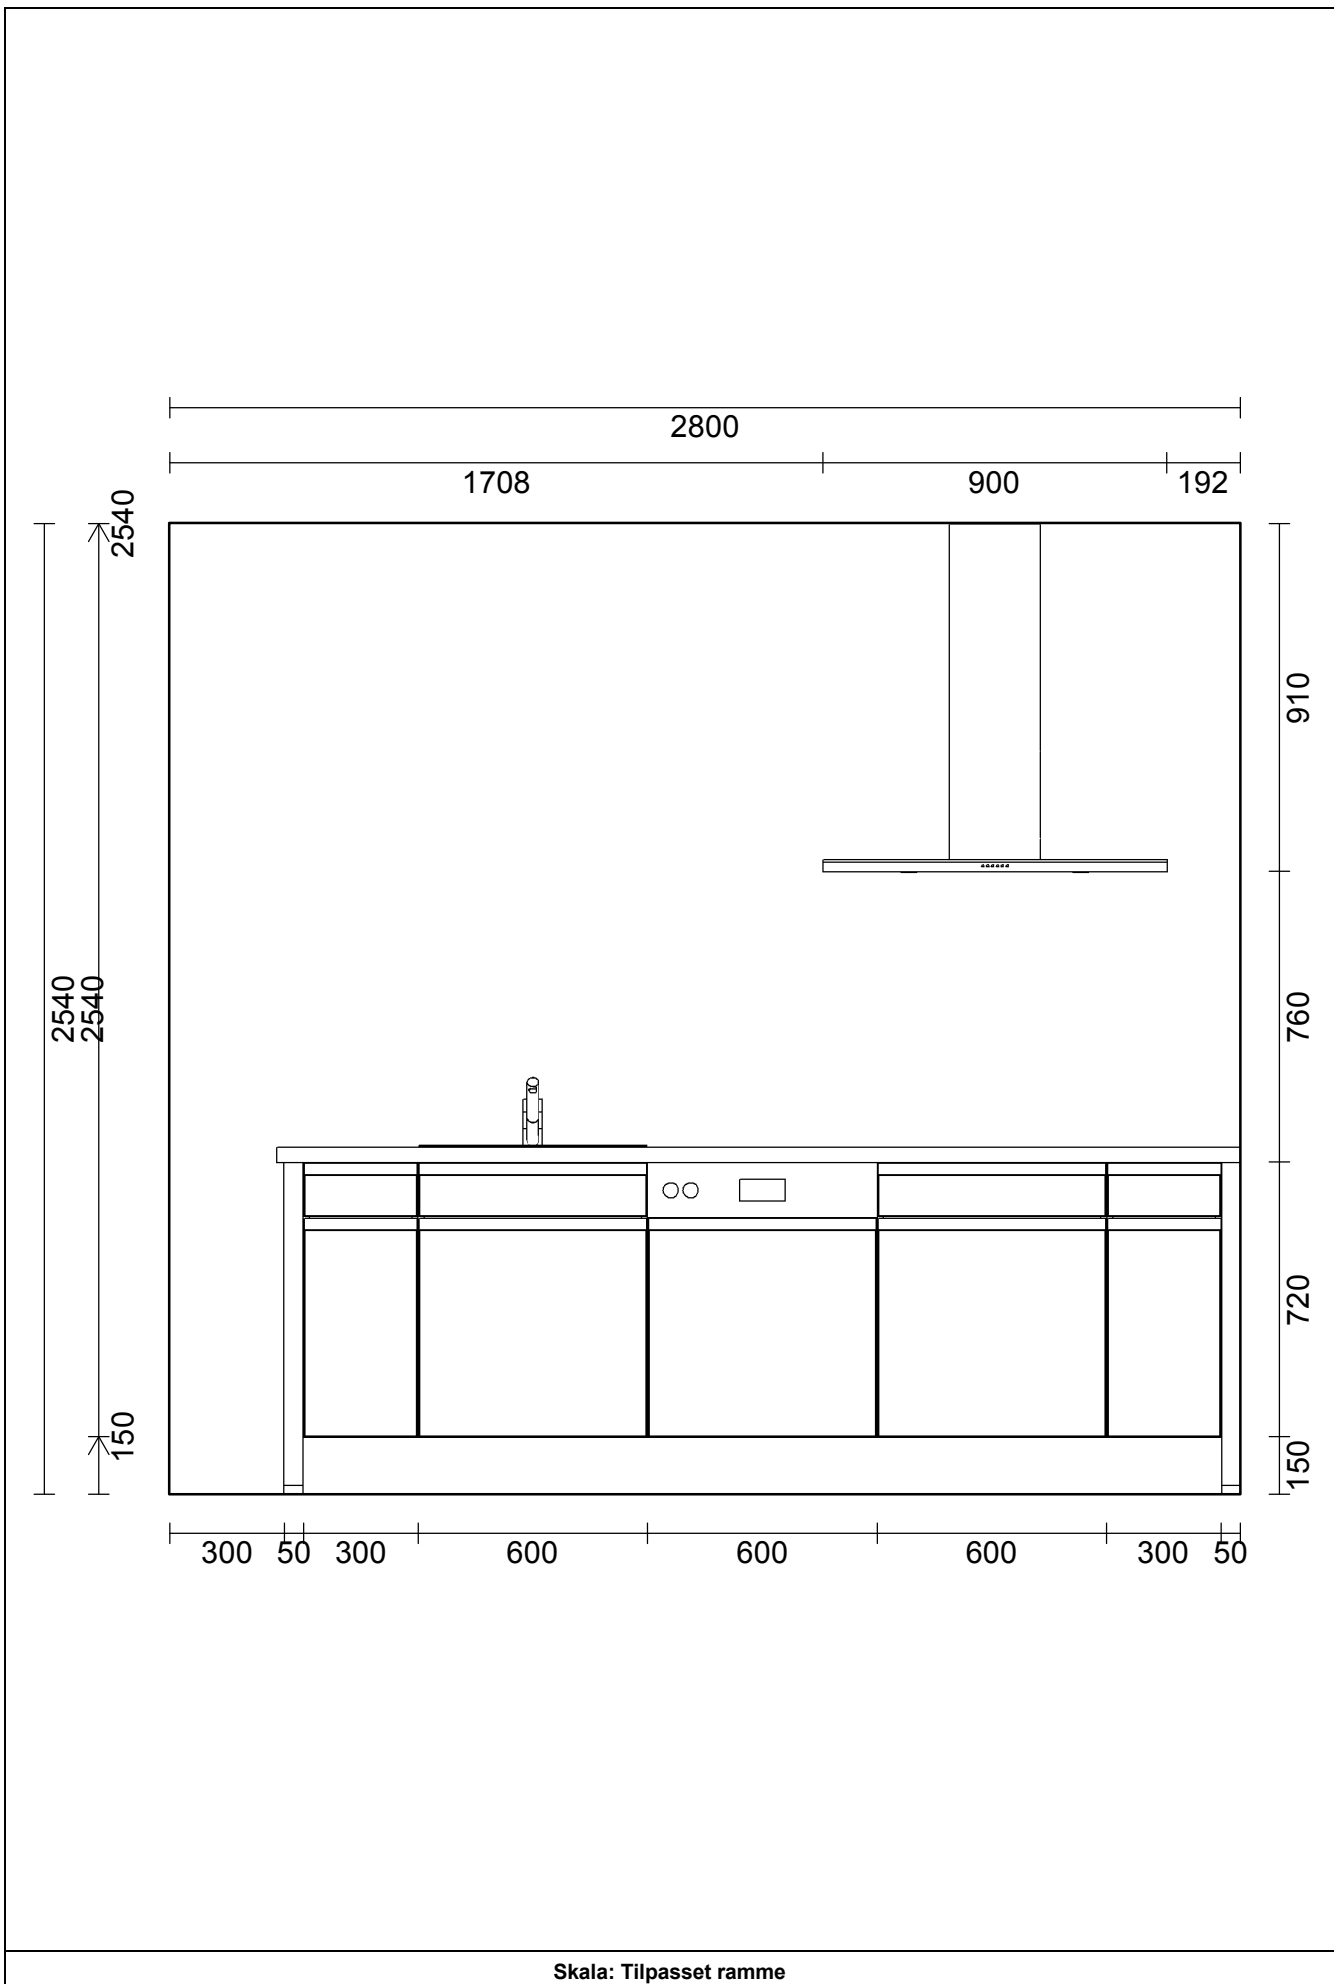

OBS: Udskriften er kun retningsgivende. Dybdemål er ekskl. skabslåger.

OBS: Udskriften er kun retningsgivende. Dybdemål er ekskl. skabslåger.

Skala: Tilpasset ramme

OBS: Udskriften er kun retningsgivende. Dybdemål er ekskl. skabslåger.

OBS: Udskriften er kun retningsgivende. Dybdemål er ekskl. skabslåger.

<p>Vordingborg Køkkenet A/S Langøvej 7-9, 4760 Vordingborg Telefon: 55352517 Fax: 55372104 CVR/SE-nr.: 15502304</p>	<p>Vordingborg Plus 2014-2 DK</p> <p>Bordplade :KU-DM Laminat mat, D-kant APL Bordplade decór :200 Sicilian vintage reproduction APL Bordplade kant udførelse :D lige decór-kant mat APL Bordplade kant :200 Sicilian vintage reproduction</p>	<p>Ny Horsens</p> <p>Telefon Fax Tlf. priv. Mobil</p>
--	--	--

Skala: Tilpasset ramme