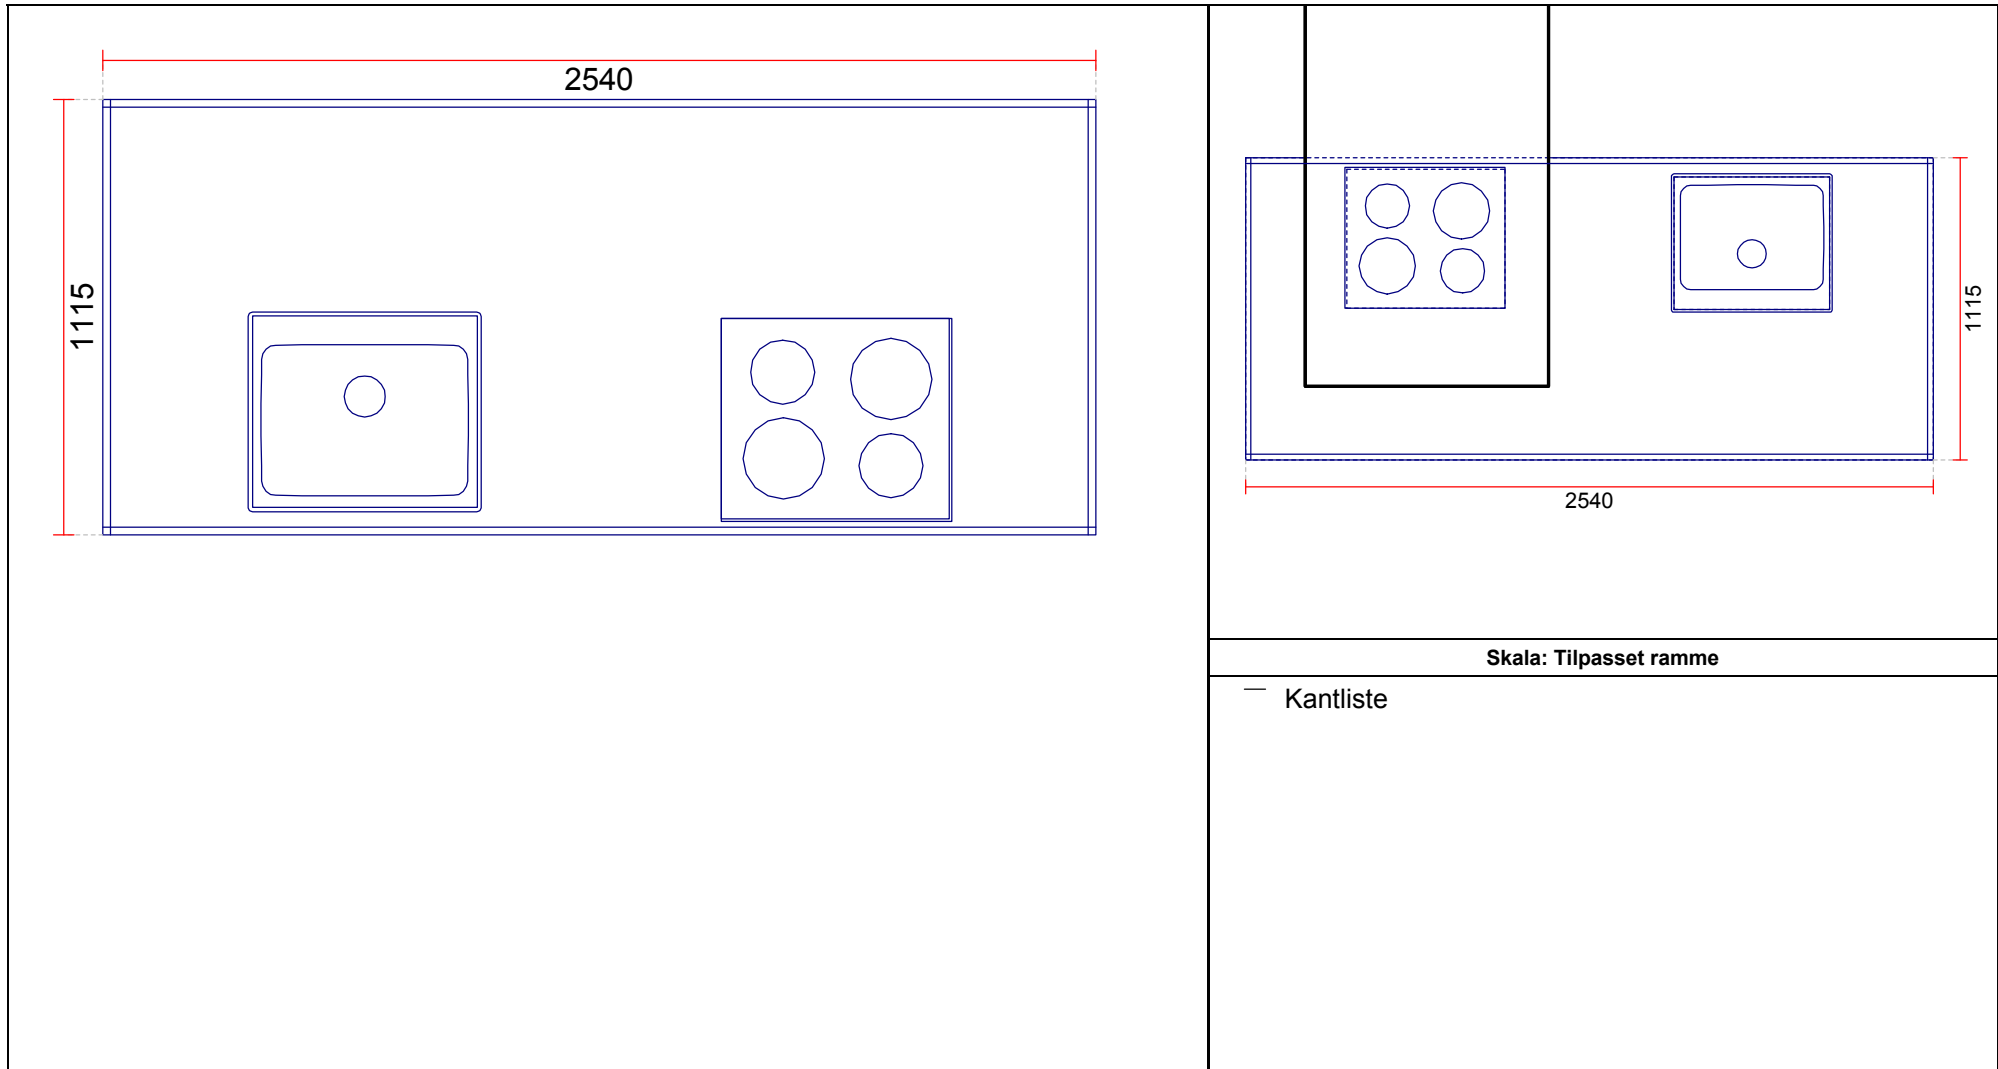

OBS: Udskriften er kun retningsgivende. Dybdemål er ekskl. skabslåger.

OBS: Udskriften er kun retningsgivende. Dybdemål er ekskl. skabslåger.

Skala: Tilpasset ramme

OBS: Udskriften er kun retningsgivende. Dybdemål er ekskl. skabslåger.

OBS: Udskriften er kun retningsgivende. Dybdemål er ekskl. skabslåger.

<p>Vordingborg Køkkenet A/S Langøvej 7-9, 4760 Vordingborg Telefon: 55352517 Fax: 55372104 CVR/SE-nr.: 15502304</p>	<p>Vordingborg Plus 2014-2 DK</p> <p>Bordplade :KU-DM Laminat mat, D-kant APL Bordplade decór :200 Sicilian vintage reproduction APL Bordplade kant udførelse :D lige decór-kant mat APL Bordplade kant :200 Sicilian vintage reproduction</p>	<p>Ny Horsens</p> <p>Telefon Fax Tlf. priv. Mobil</p>
--	--	--

Skala: Tilpasset ramme