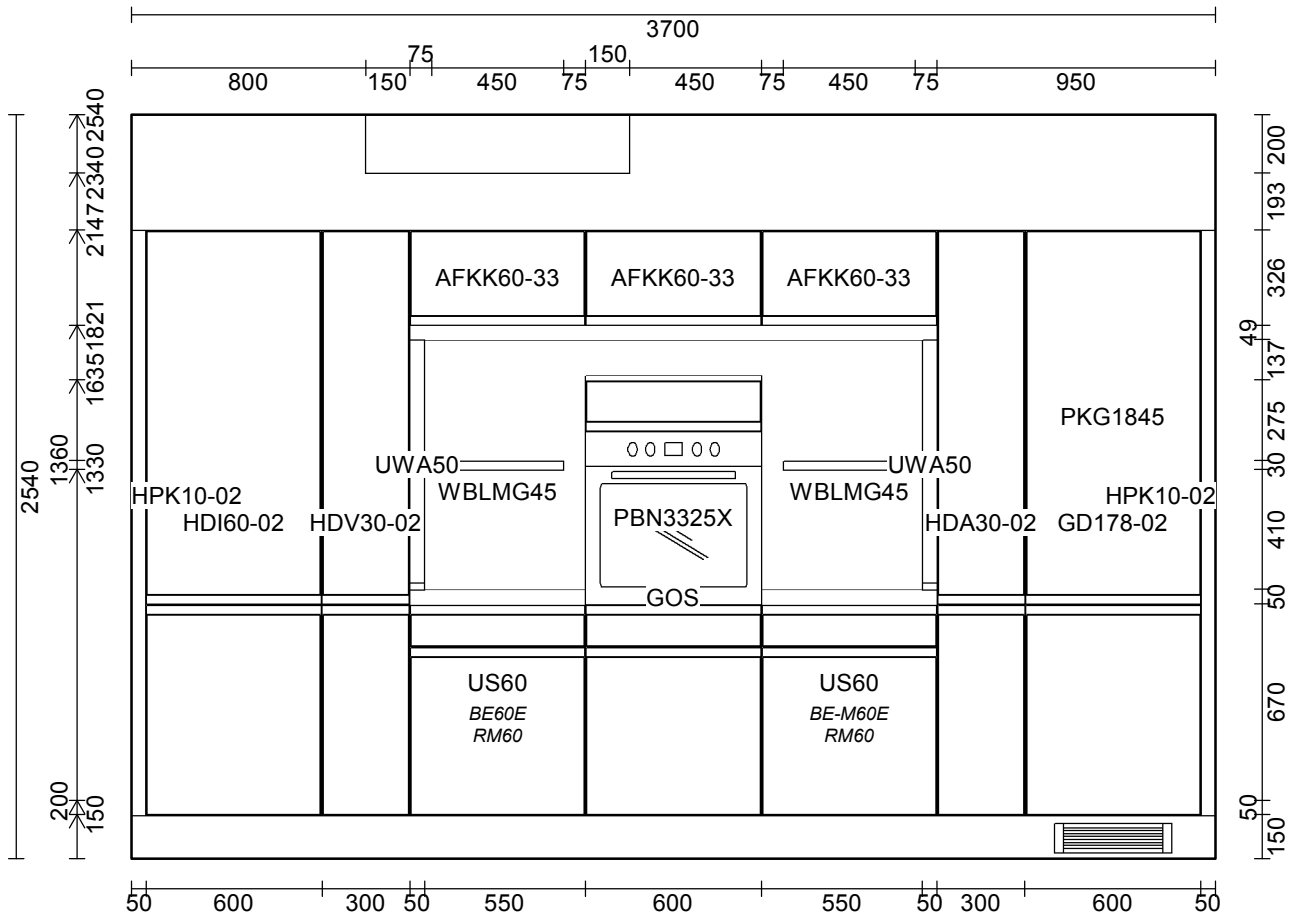

OBS: Udskriften er kun retningsgivende. Dybdemål er ekskl. skabslåger.

OBS: Udskriften er kun retningsgivende. Dybdemål er ekskl. skabslåger.

Skala: Tilpasset ramme

OBS: Udskriften er kun retningsgivende. Dybdemål er ekskl. skabslåger.

OBS: Udskriften er kun retningsgivende. Dybdemål er ekskl. skabslåger.

<p>Vordingborg Køkkenet A/S Langøvej 7-9, 4760 Vordingborg Telefon: 55352517 Fax: 55372104 CVR/SE-nr.: 15502304</p>	<p>Vordingborg Plus 2014-2 DK</p> <p>Bordplade :KU-DM Laminat mat, D-kant APL Bordplade decór :200 Sicilian vintage reproduction APL Bordplade kant udførelse :D lige decór-kant mat APL Bordplade kant :200 Sicilian vintage reproduction</p>	<p>Ny Horsens</p> <p>Telefon Fax Tlf. priv. Mobil</p>
--	--	--

Skala: Tilpasset ramme