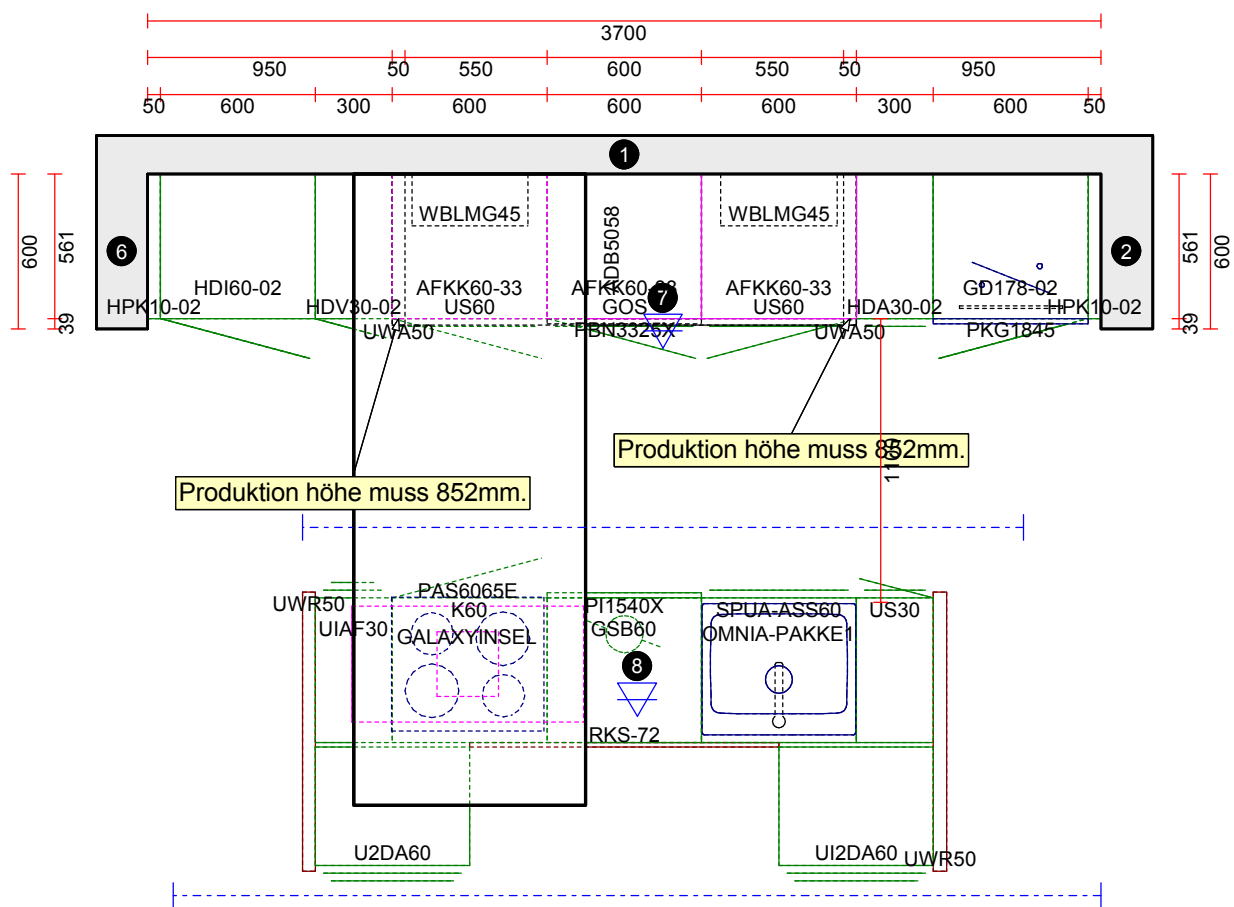

OBS: Udskriften er kun retningsgivende. Dybdemål er ekskl. skabslåger.

OBS: Udskriften er kun retningsgivende. Dybdemål er ekskl. skabslåger.

Skala: Tilpasset ramme

OBS: Udskriften er kun retningsgivende. Dybdemål er ekskl. skabslåger.

OBS: Udskriften er kun retningsgivende. Dybdemål er ekskl. skabslåger.

<p>Vordingborg Køkkenet A/S Langøvej 7-9, 4760 Vordingborg Telefon: 55352517 Fax: 55372104 CVR/SE-nr.: 15502304</p>	<p>Vordingborg Plus 2014-2 DK</p> <p>Bordplade :KU-DM Laminat mat, D-kant APL Bordplade decór :200 Sicilian vintage reproduction APL Bordplade kant udførelse :D lige decór-kant mat APL Bordplade kant :200 Sicilian vintage reproduction</p>	<p>Ny Horsens</p> <p>Telefon Fax Tlf. priv. Mobil</p>
--	--	--

Skala: Tilpasset ramme