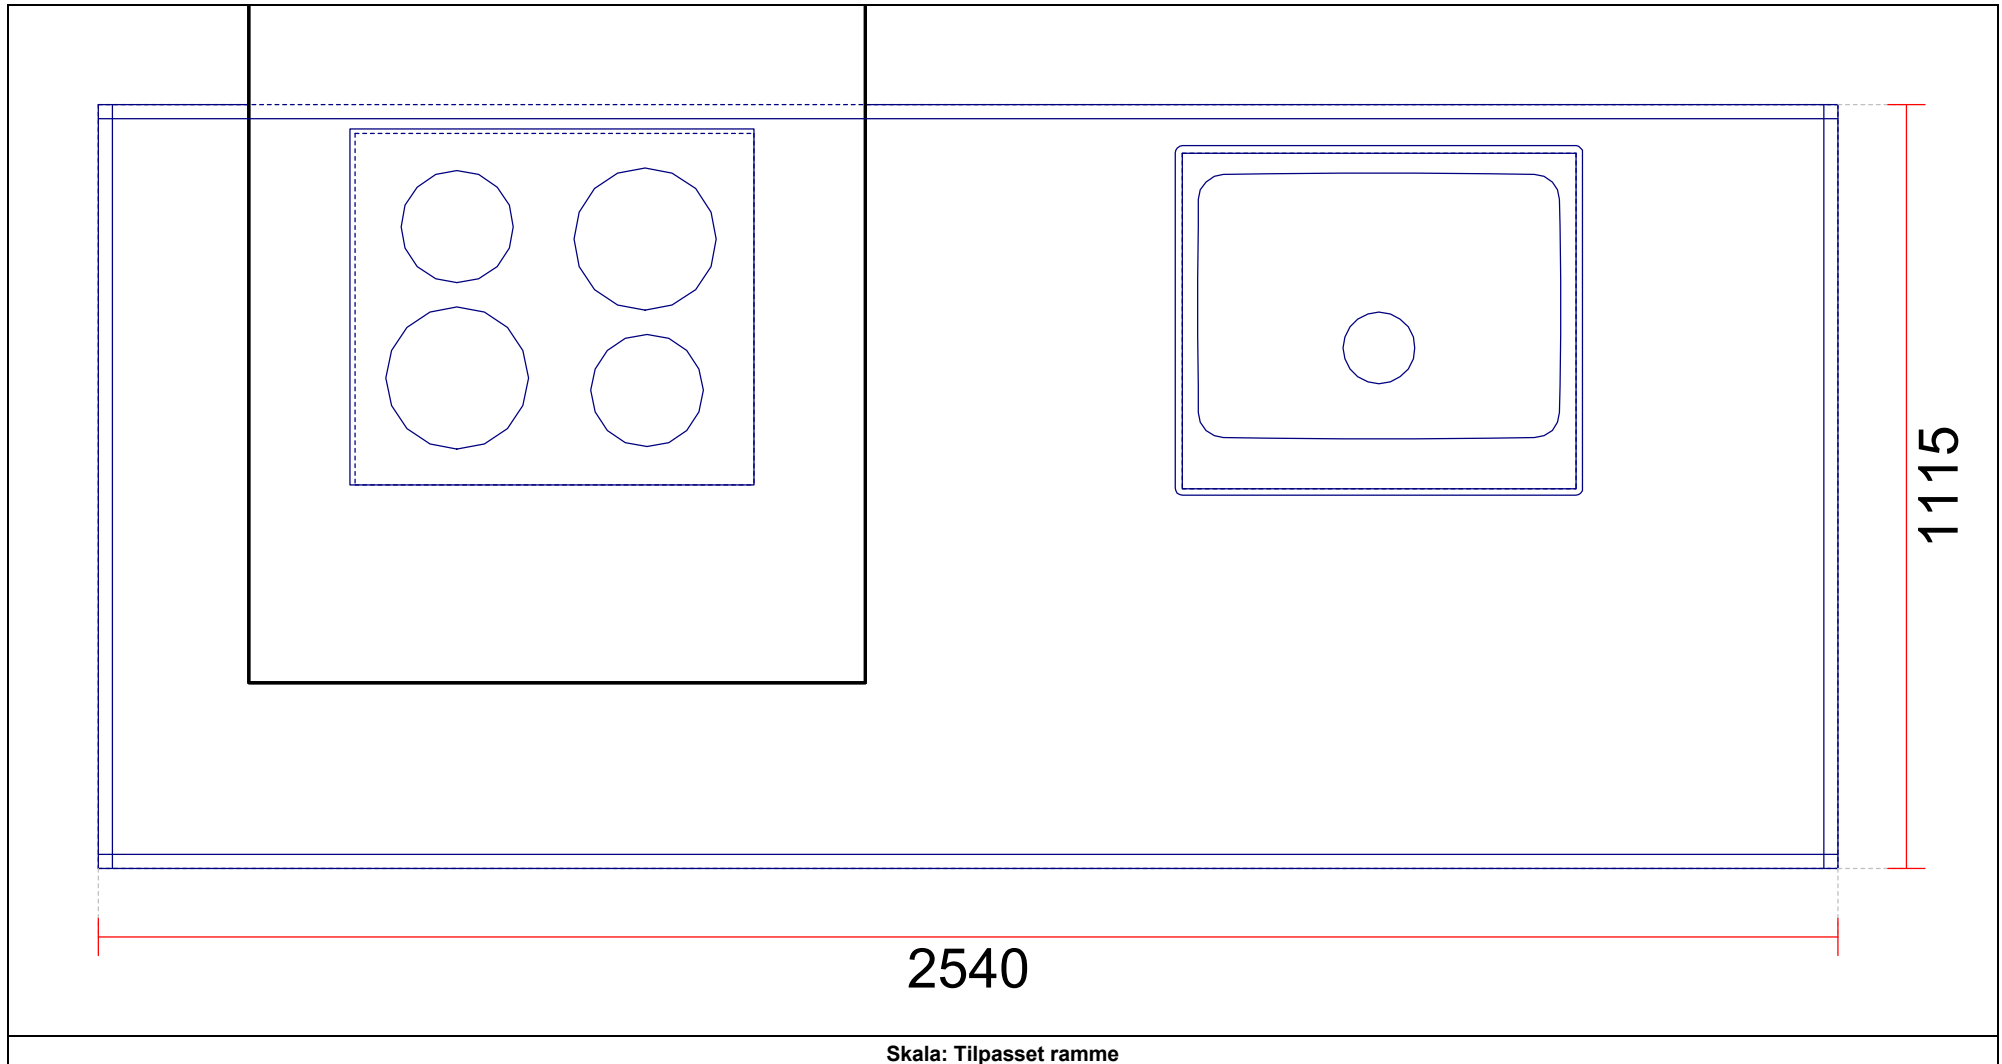

Vordingborg Køkkenet A/S Langøvej 7-9, 4760 Vordingborg Telefon: 55352517 Fax: 55372104 CVR/SE-nr.: 15502304	Vordingborg Plus 2014-2 DK Bordplade :KU-DM Laminat mat, D-kant APL Bordplade decór :200 Sicilian vintage reproduction APL Bordplade kant udførelse :D lige decór-kant mat APL Bordplade kant :200 Sicilian vintage reproduction	Ny Horsens Telefon Fax Tlf. priv. Mobil