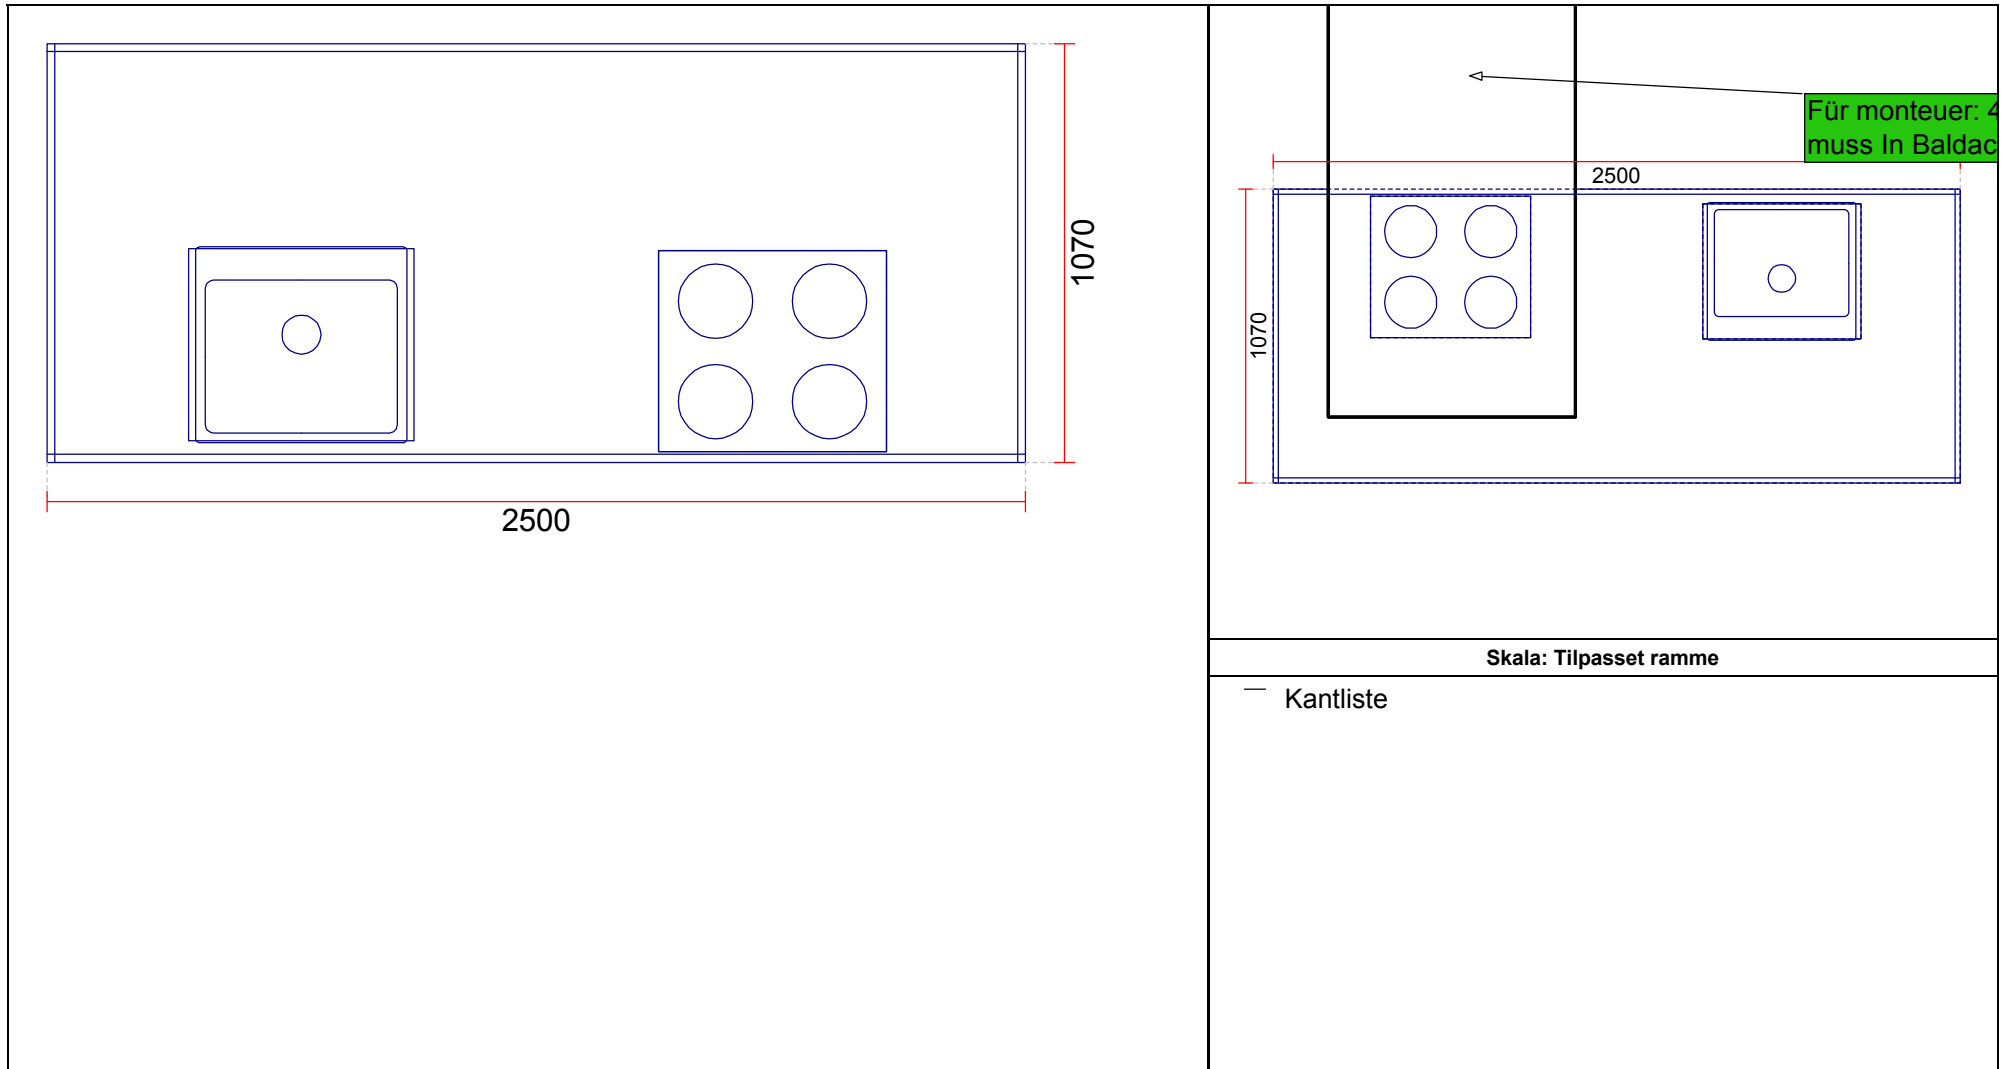

**OBS:** Udskriften er kun retningsgivende. Dybdemål er ekskl. skabslåger.

OBS: Udskriften er kun retningsgivende. Dybdemål er ekskl. skabslåger.

Skala: Tilpasset ramme

OBS: Udskriften er kun retningsgivende. Dybdemål er ekskl. skabslåger.

Skala: Tilpasset ramme

OBS: Udskriften er kun retningsgivende. Dybdemål er ekskl. skabslåger.

<p><b>Vordingborg Køkkenet A/S</b>                  Langøvej 7-9,                  4760 Vordingborg                  Telefon: 55352517 Fax: 55372104                  CVR/SE-nr.: 15502304</p>	<p><b>Vordingborg Plus 2015-5 DK</b></p> <p>Bordplade :KU-DM Laminat mat, D-kant                  APL Bordplade decór :200 Sicilian vintage reproduction                  APL Bordplade kant :D lige decór-kant mat                  udførsel                  APL Bordplade kant :200 Sicilian vintage reproduction</p>	<p>Udstilling Ny Århus</p> <p>Telefon Fax                  Tlf. priv. Mobil</p>
--	--	---

Skala: Tilpasset ramme