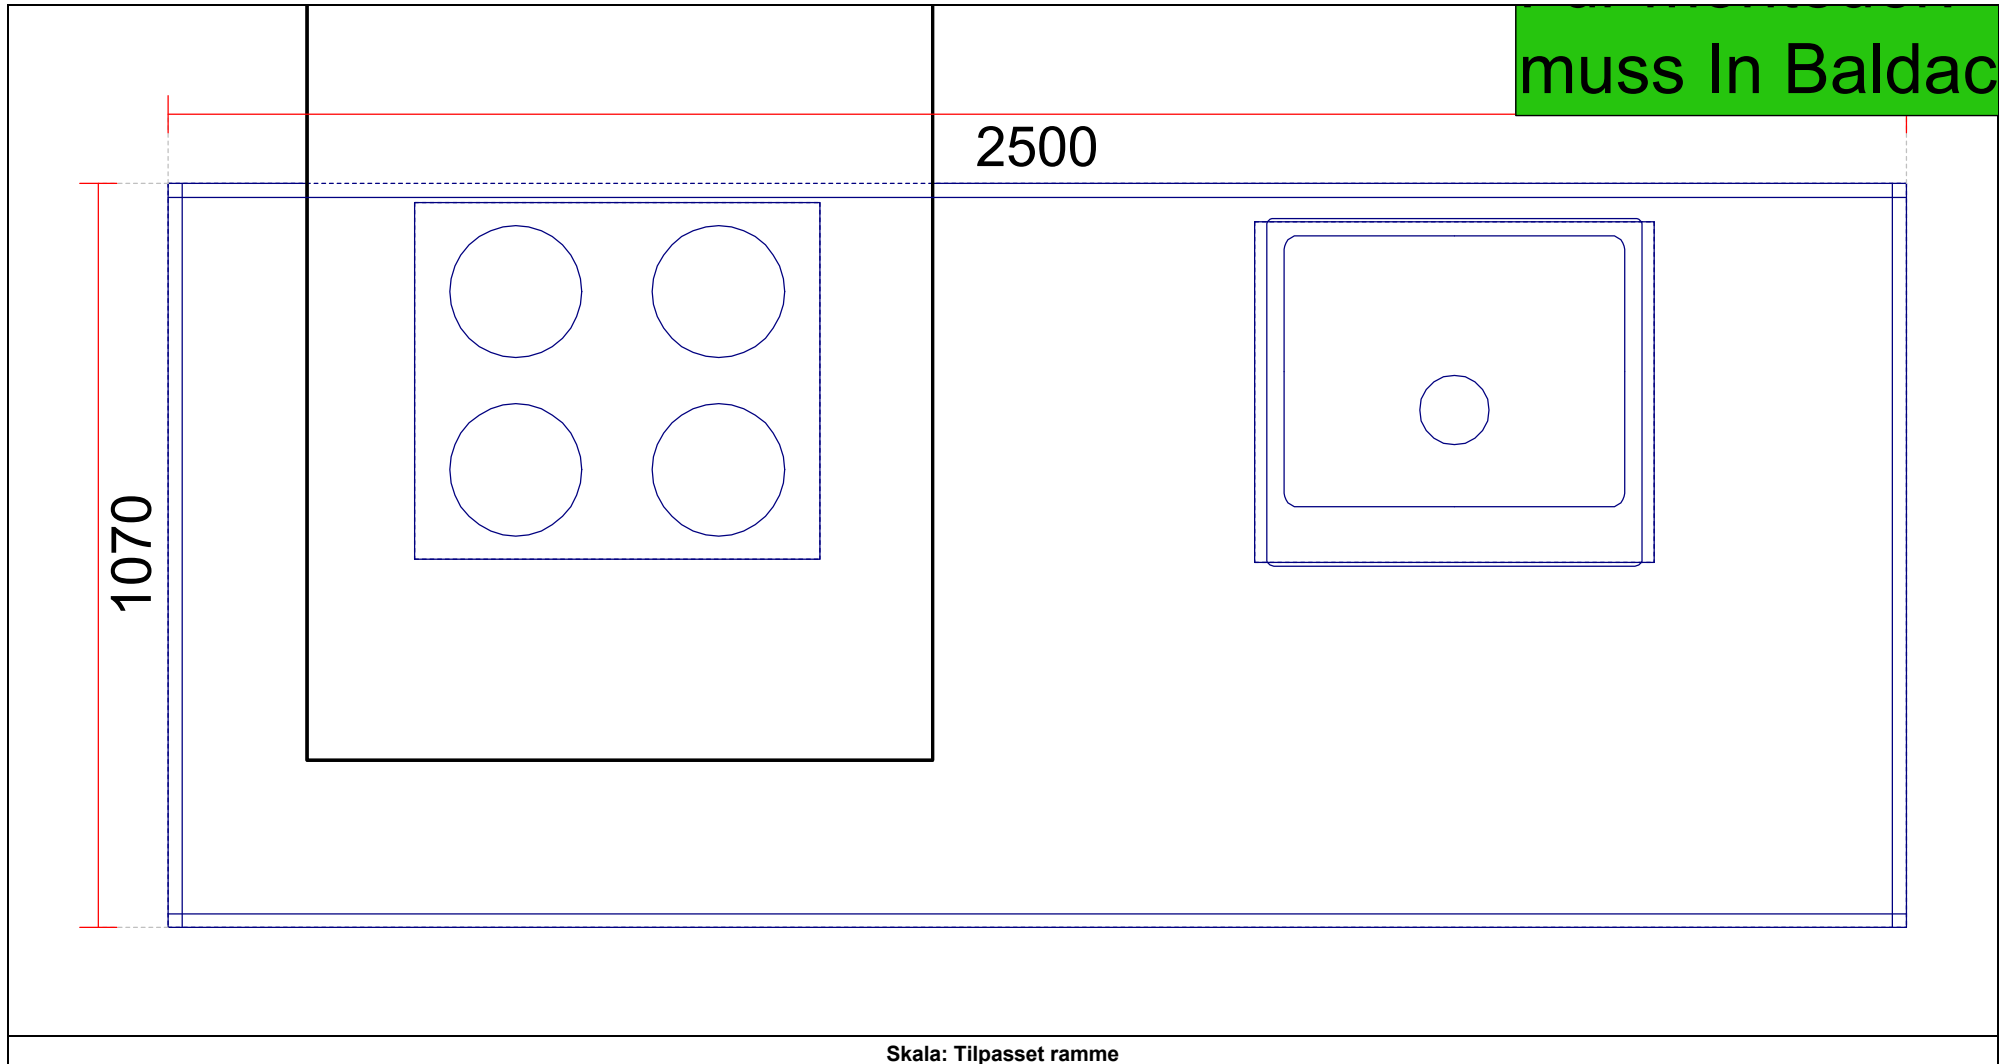

**OBS:** Udskriften er kun retningsgivende. Dybdemål er ekskl. skabslåger.

OBS: Udskriften er kun retningsgivende. Dybdemål er ekskl. skabslåger.

Skala: Tilpasset ramme

OBS: Udskriften er kun retningsgivende. Dybdemål er ekskl. skabslåger.

Skala: Tilpasset ramme

OBS: Udskriften er kun retningsgivende. Dybdemål er ekskl. skabslåger.

<p><b>Vordingborg Køkkenet A/S</b>                  Langøvej 7-9,                  4760 Vordingborg                  Telefon: 55352517 Fax: 55372104                  CVR/SE-nr.: 15502304</p>	<p><b>Vordingborg Plus 2015-5 DK</b></p> <p>Bordplade :KU-DM Laminat mat, D-kant                  APL Bordplade decór :200 Sicilian vintage reproduction                  APL Bordplade kant :D lige decór-kant mat                  udførsel                  APL Bordplade kant :200 Sicilian vintage reproduction</p>	<p>Udstilling Ny Århus</p> <p>Telefon Fax                  Tlf. priv. Mobil</p>
--	--	---

Skala: Tilpasset ramme