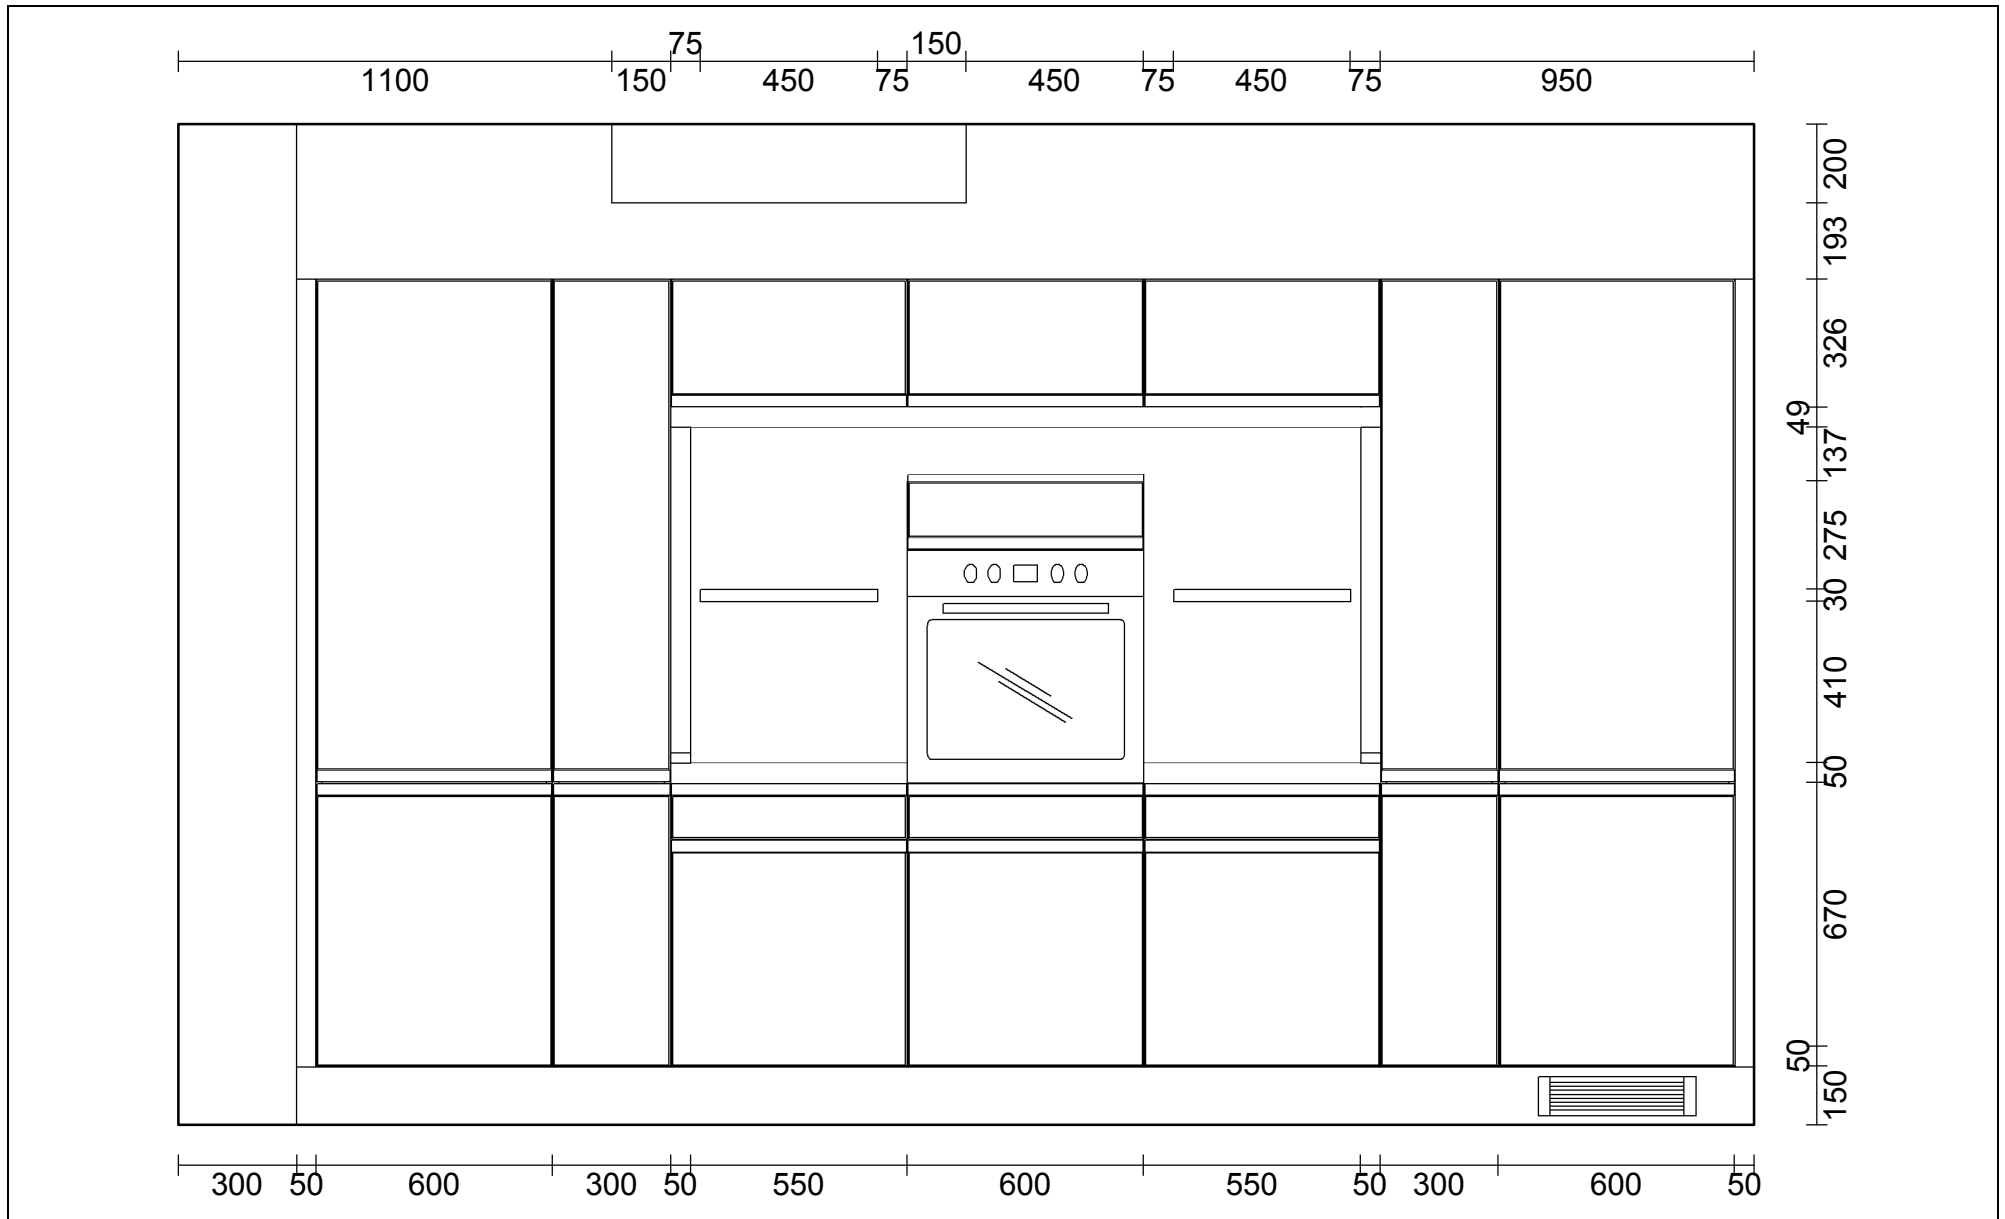

**OBS:** Udskriften er kun retningsgivende. Dybdemål er ekskl. skabslåger.

OBS: Udskriften er kun retningsgivende. Dybdemål er ekskl. skabslåger.

Skala: Tilpasset ramme

OBS: Udskriften er kun retningsgivende. Dybdemål er ekskl. skabslåger.

Skala: Tilpasset ramme

OBS: Udskriften er kun retningsgivende. Dybdemål er ekskl. skabslåger.

<p><b>Vordingborg Køkkenet A/S</b>                  Langøvej 7-9,                  4760 Vordingborg                  Telefon: 55352517 Fax: 55372104                  CVR/SE-nr.: 15502304</p>	<p><b>Vordingborg Plus 2015-5 DK</b></p> <p>Bordplade :KU-DM Laminat mat, D-kant                  APL Bordplade decór :200 Sicilian vintage reproduction                  APL Bordplade kant :D lige decór-kant mat                  udførsel                  APL Bordplade kant :200 Sicilian vintage reproduction</p>	<p>Udstilling Ny Århus</p> <p>Telefon Fax                  Tlf. priv. Mobil</p>
--	--	---

Skala: Tilpasset ramme