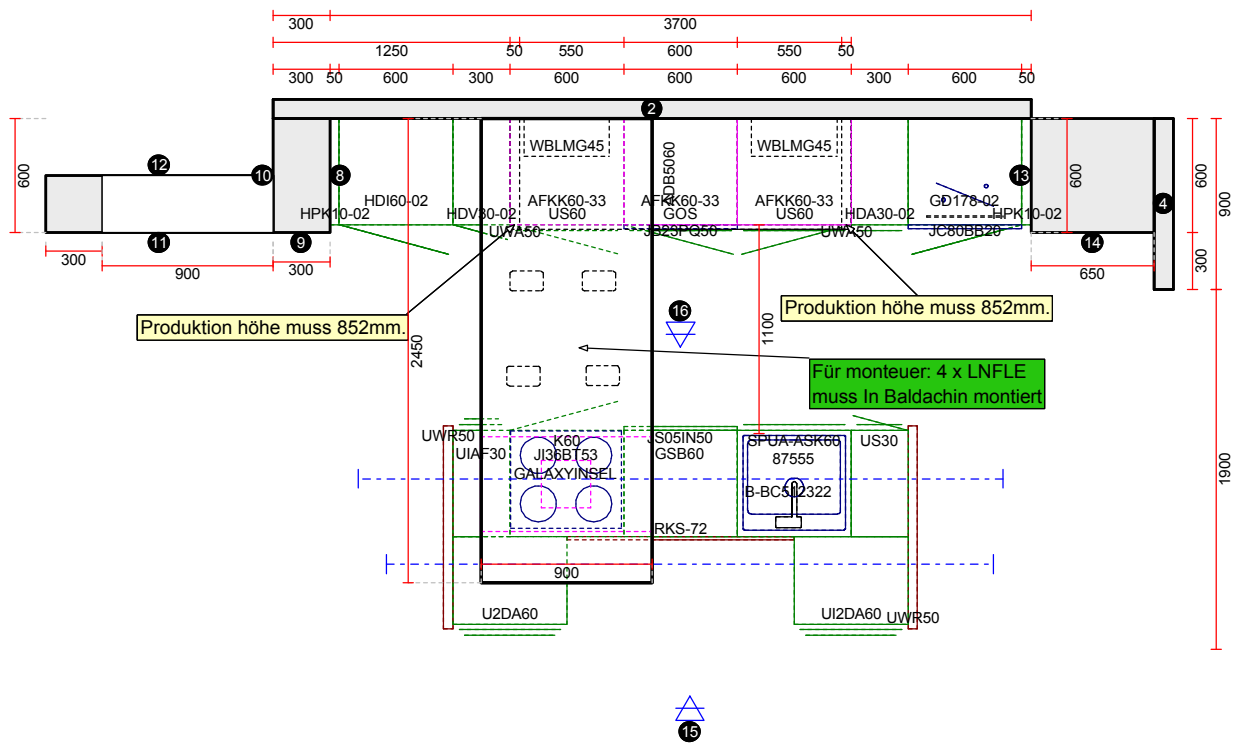

**OBS:** Udskriften er kun retningsgivende. Dybdemål er ekskl. skabslåger.

OBS: Udskriften er kun retningsgivende. Dybdemål er ekskl. skabslåger.

Skala: Tilpasset ramme

OBS: Udskriften er kun retningsgivende. Dybdemål er ekskl. skabslåger.

Skala: Tilpasset ramme

OBS: Udskriften er kun retningsgivende. Dybdemål er ekskl. skabslåger.

<p><b>Vordingborg Køkkenet A/S</b>                  Langøvej 7-9,                  4760 Vordingborg                  Telefon: 55352517 Fax: 55372104                  CVR/SE-nr.: 15502304</p>	<p><b>Vordingborg Plus 2015-5 DK</b></p> <p>Bordplade :KU-DM Laminat mat, D-kant                  APL Bordplade decór :200 Sicilian vintage reproduction                  APL Bordplade kant :D lige decór-kant mat                  udførsel                  APL Bordplade kant :200 Sicilian vintage reproduction</p>	<p>Udstilling Ny Århus</p> <p>Telefon Fax                  Tlf. priv. Mobil</p>
--	--	---

Skala: Tilpasset ramme