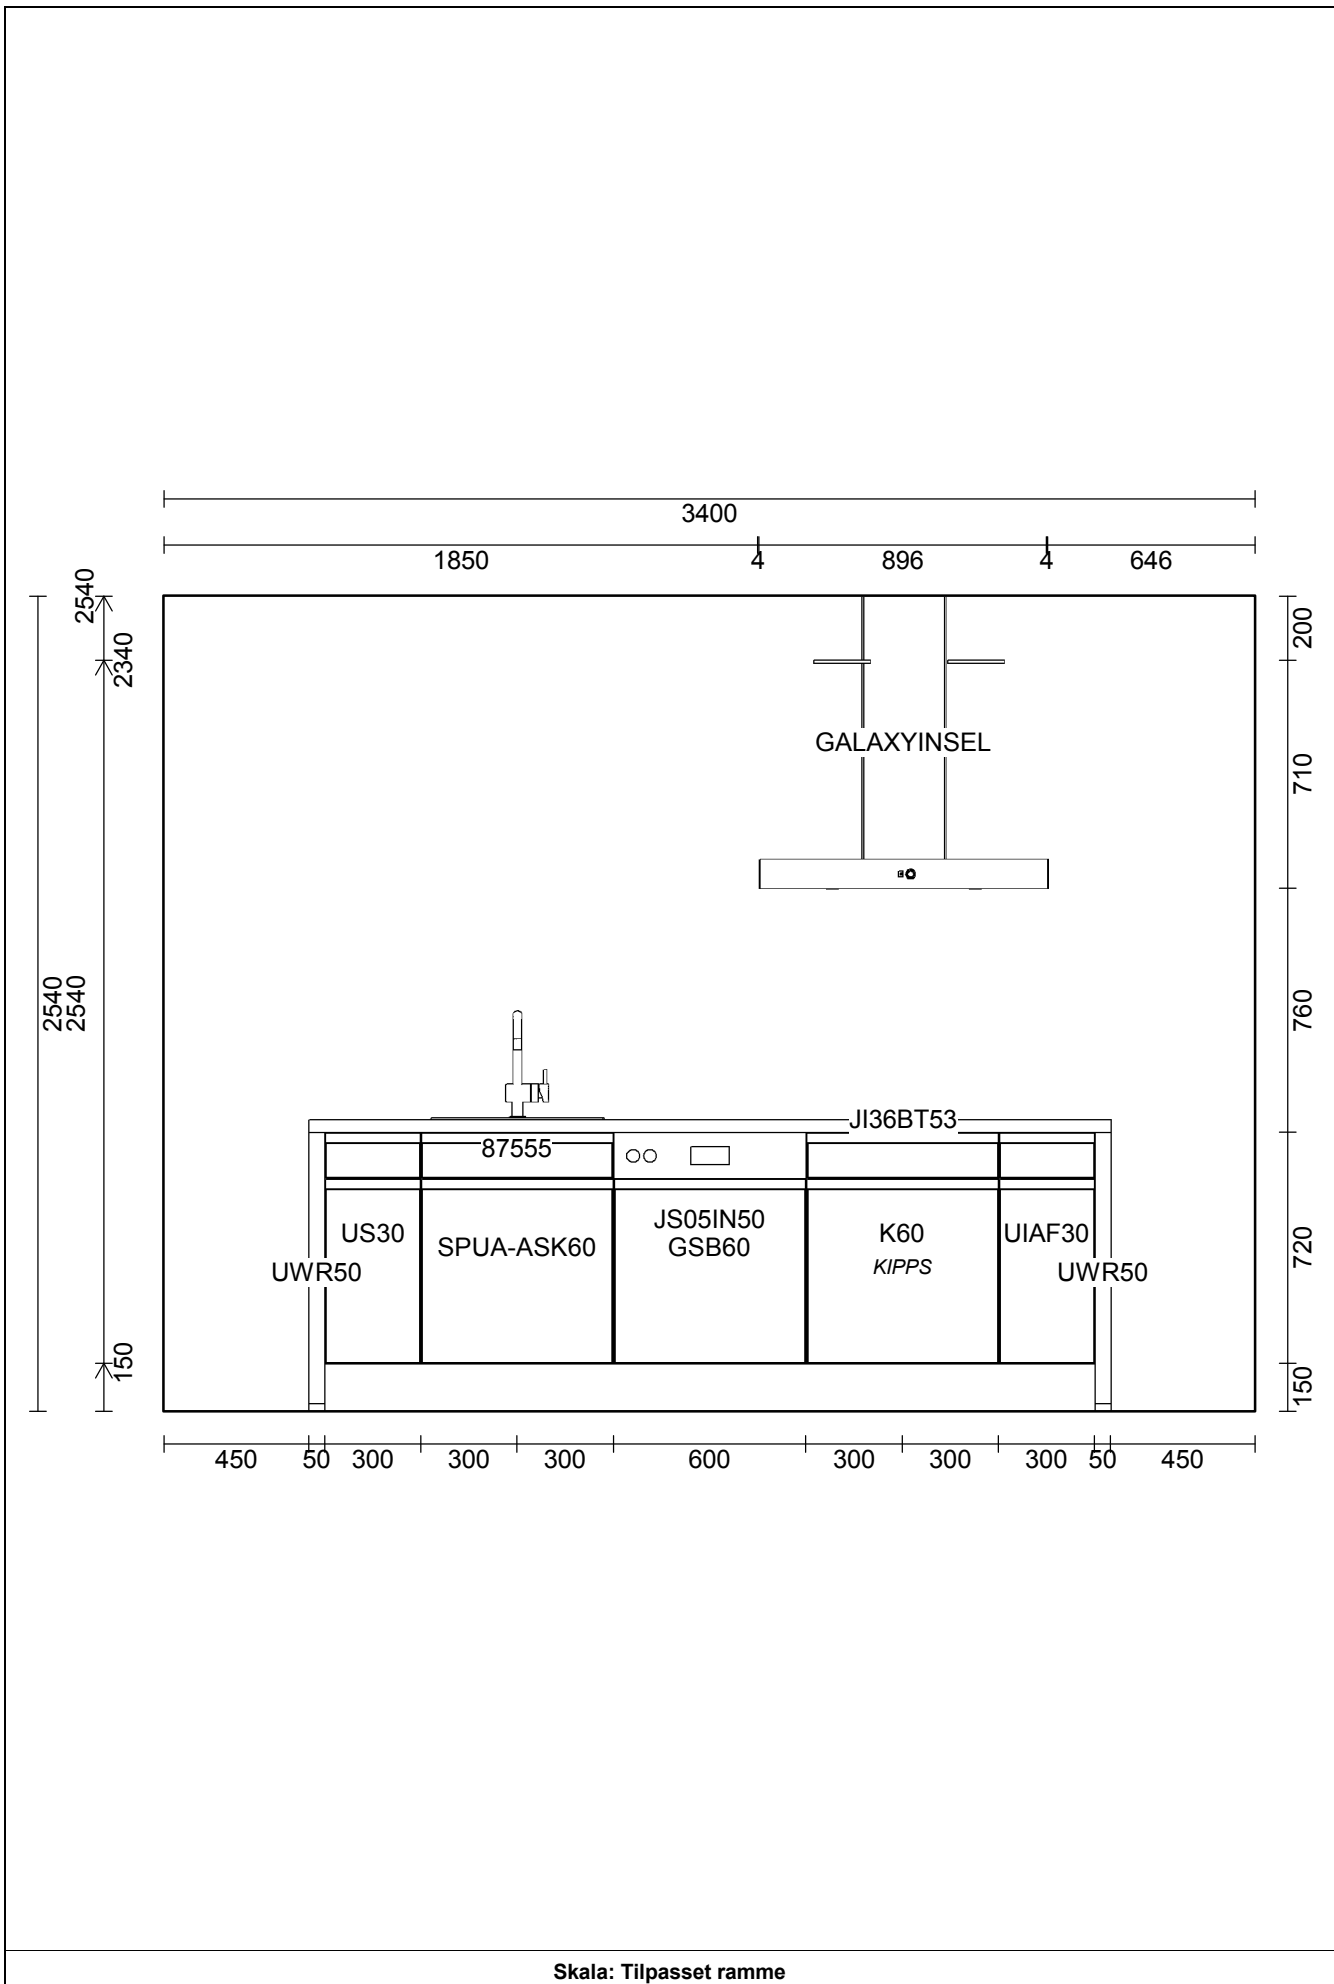

**OBS:** Udskriften er kun retningsgivende. Dybdemål er ekskl. skabslåger.

OBS: Udskriften er kun retningsgivende. Dybdemål er ekskl. skabslåger.

Skala: Tilpasset ramme

OBS: Udskriften er kun retningsgivende. Dybdemål er ekskl. skabslåger.

Skala: Tilpasset ramme

OBS: Udskriften er kun retningsgivende. Dybdemål er ekskl. skabslåger.

<p><b>Vordingborg Køkkenet A/S</b>                  Langøvej 7-9,                  4760 Vordingborg                  Telefon: 55352517 Fax: 55372104                  CVR/SE-nr.: 15502304</p>	<p><b>Vordingborg Plus 2015-5 DK</b></p> <p>Bordplade :KU-DM Laminat mat, D-kant                  APL Bordplade decór :200 Sicilian vintage reproduction                  APL Bordplade kant :D lige decór-kant mat                  udførsel                  APL Bordplade kant :200 Sicilian vintage reproduction</p>	<p>Udstilling Ny Århus</p> <p>Telefon Fax                  Tlf. priv. Mobil</p>
--	--	---

Skala: Tilpasset ramme