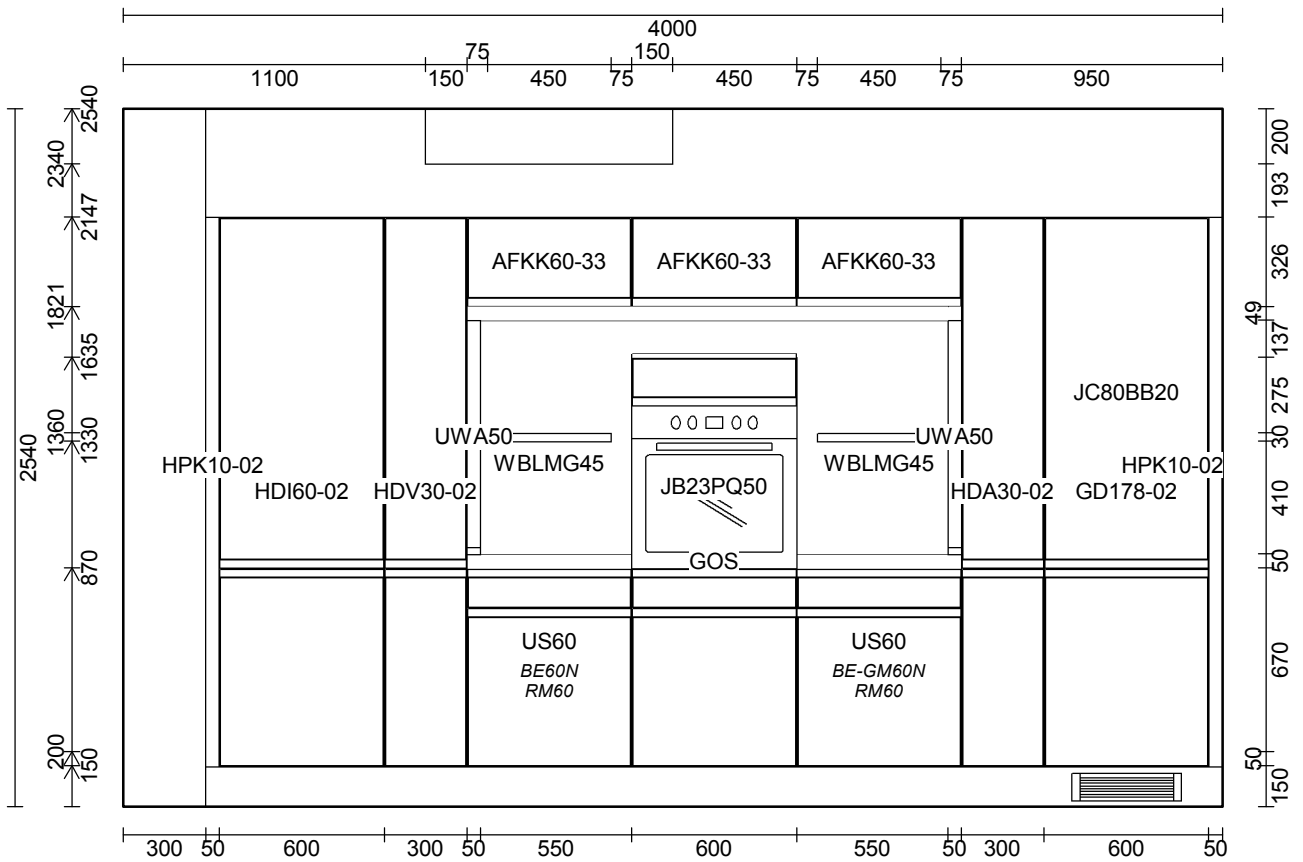

**OBS:** Udskriften er kun retningsgivende. Dybdemål er ekskl. skabslåger.

OBS: Udskriften er kun retningsgivende. Dybdemål er ekskl. skabslåger.

Skala: Tilpasset ramme

OBS: Udskriften er kun retningsgivende. Dybdemål er ekskl. skabslåger.

Skala: Tilpasset ramme

OBS: Udskriften er kun retningsgivende. Dybdemål er ekskl. skabslåger.

<p><b>Vordingborg Køkkenet A/S</b>                  Langøvej 7-9,                  4760 Vordingborg                  Telefon: 55352517 Fax: 55372104                  CVR/SE-nr.: 15502304</p>	<p><b>Vordingborg Plus 2015-5 DK</b></p> <p>Bordplade :KU-DM Laminat mat, D-kant                  APL Bordplade decór :200 Sicilian vintage reproduction                  APL Bordplade kant :D lige decór-kant mat                  udførsel                  APL Bordplade kant :200 Sicilian vintage reproduction</p>	<p>Udstilling Ny Århus</p> <p>Telefon Fax                  Tlf. priv. Mobil</p>
--	--	---

Skala: Tilpasset ramme