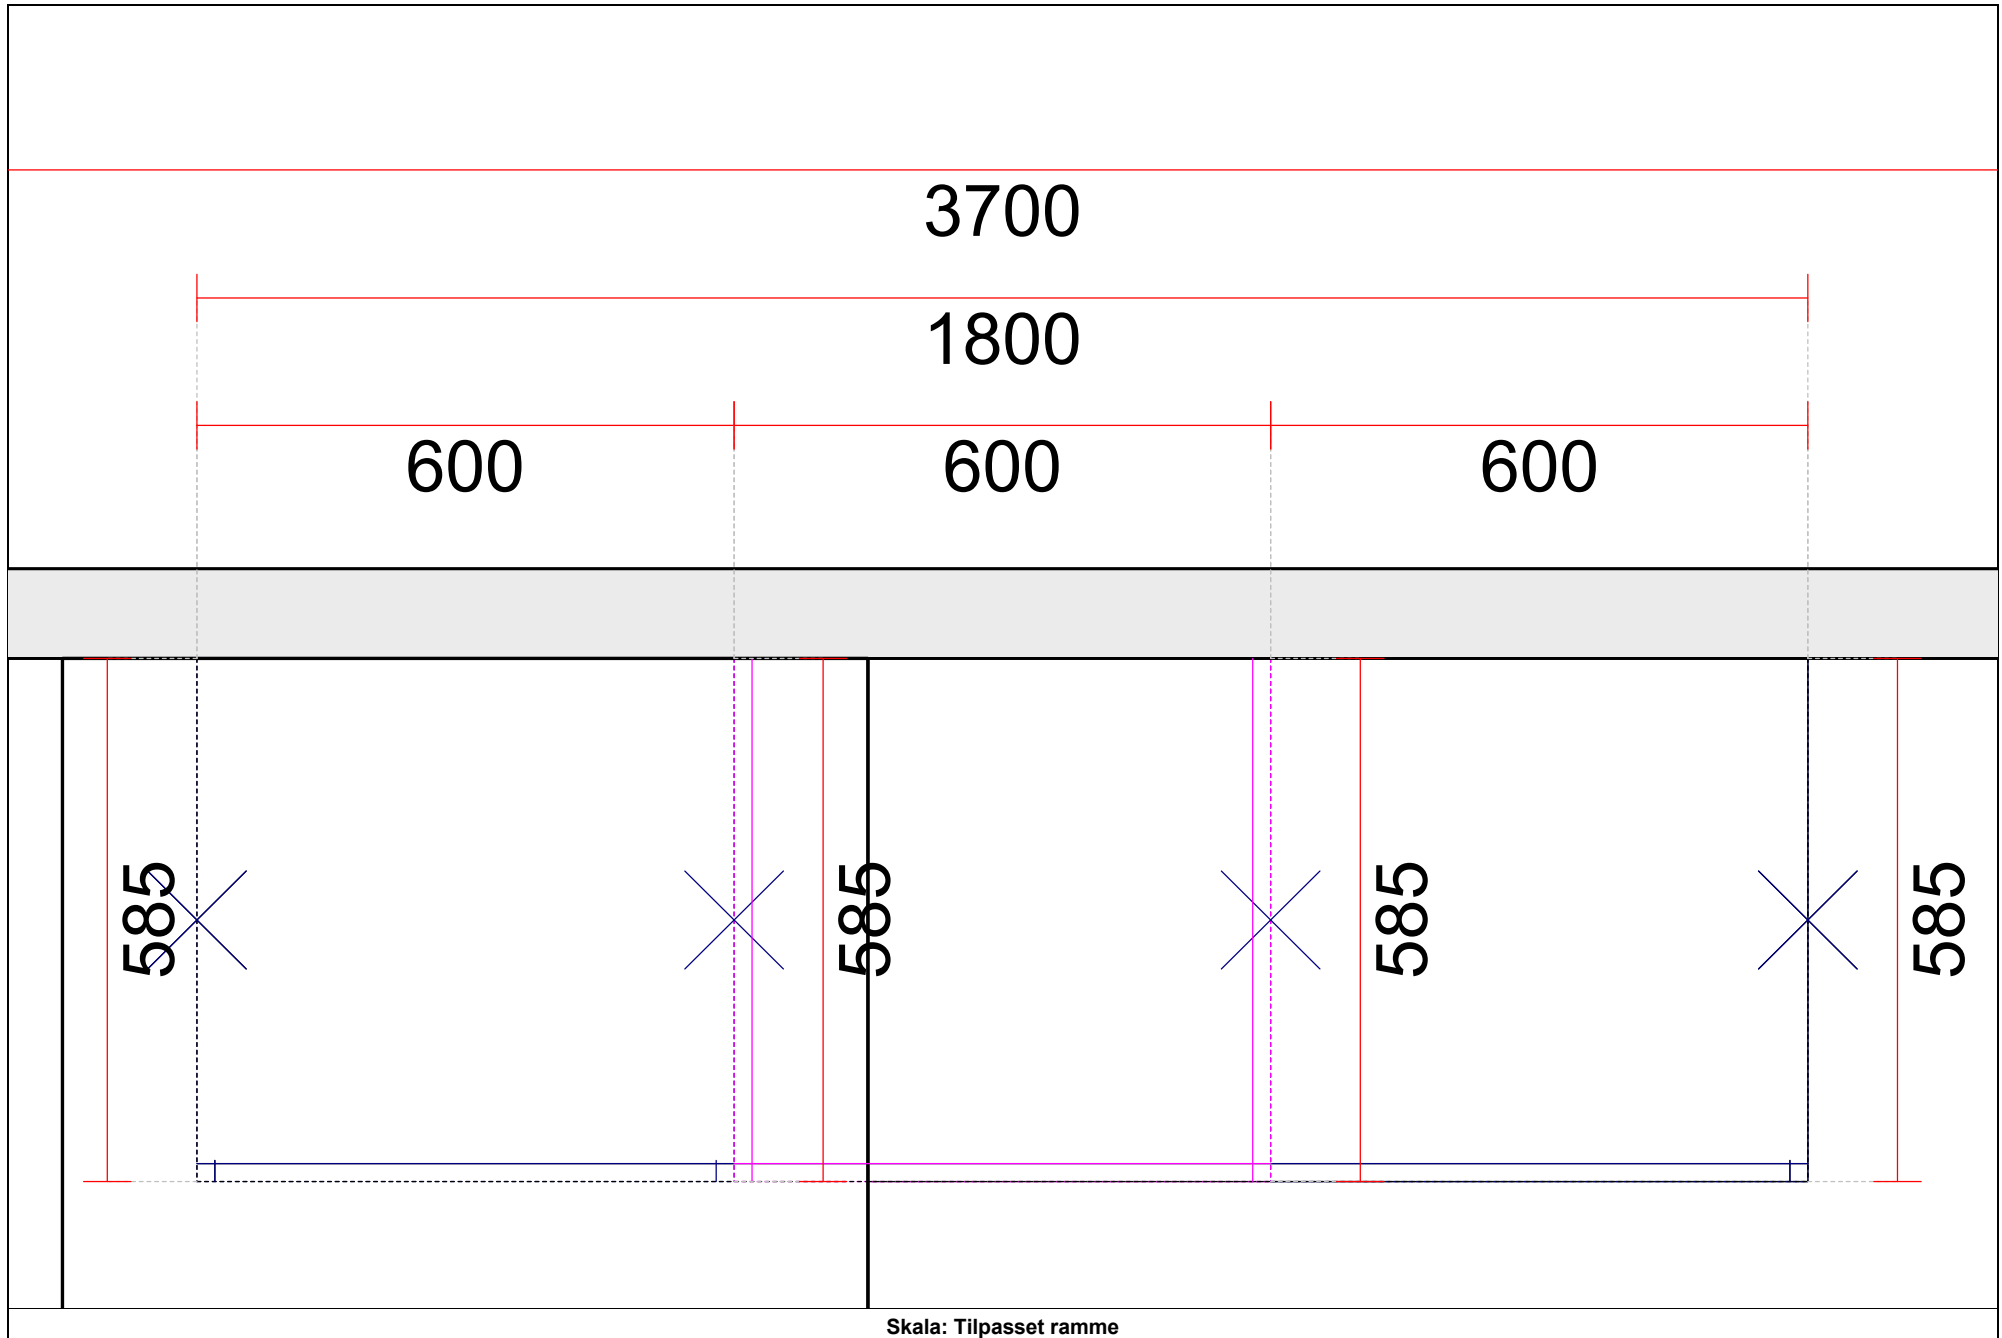

**OBS:** Udskriften er kun retningsgivende. Dybdemål er ekskl. skabslåger.

OBS: Udskriften er kun retningsgivende. Dybdemål er ekskl. skabslåger.

Skala: Tilpasset ramme

OBS: Udskriften er kun retningsgivende. Dybdemål er ekskl. skabslåger.

Skala: Tilpasset ramme

OBS: Udskriften er kun retningsgivende. Dybdemål er ekskl. skabslåger.

<p><b>Vordingborg Køkkenet A/S</b>                  Langøvej 7-9,                  4760 Vordingborg                  Telefon: 55352517 Fax: 55372104                  CVR/SE-nr.: 15502304</p>	<p><b>Vordingborg Plus 2015-5 DK</b></p> <p>Bordplade :KU-DM Laminat mat, D-kant                  APL Bordplade decór :200 Sicilian vintage reproduction                  APL Bordplade kant :D lige decór-kant mat                  udførsel                  APL Bordplade kant :200 Sicilian vintage reproduction</p>	<p>Udstilling Ny Århus</p> <p>Telefon Fax                  Tlf. priv. Mobil</p>
--	--	---

Skala: Tilpasset ramme