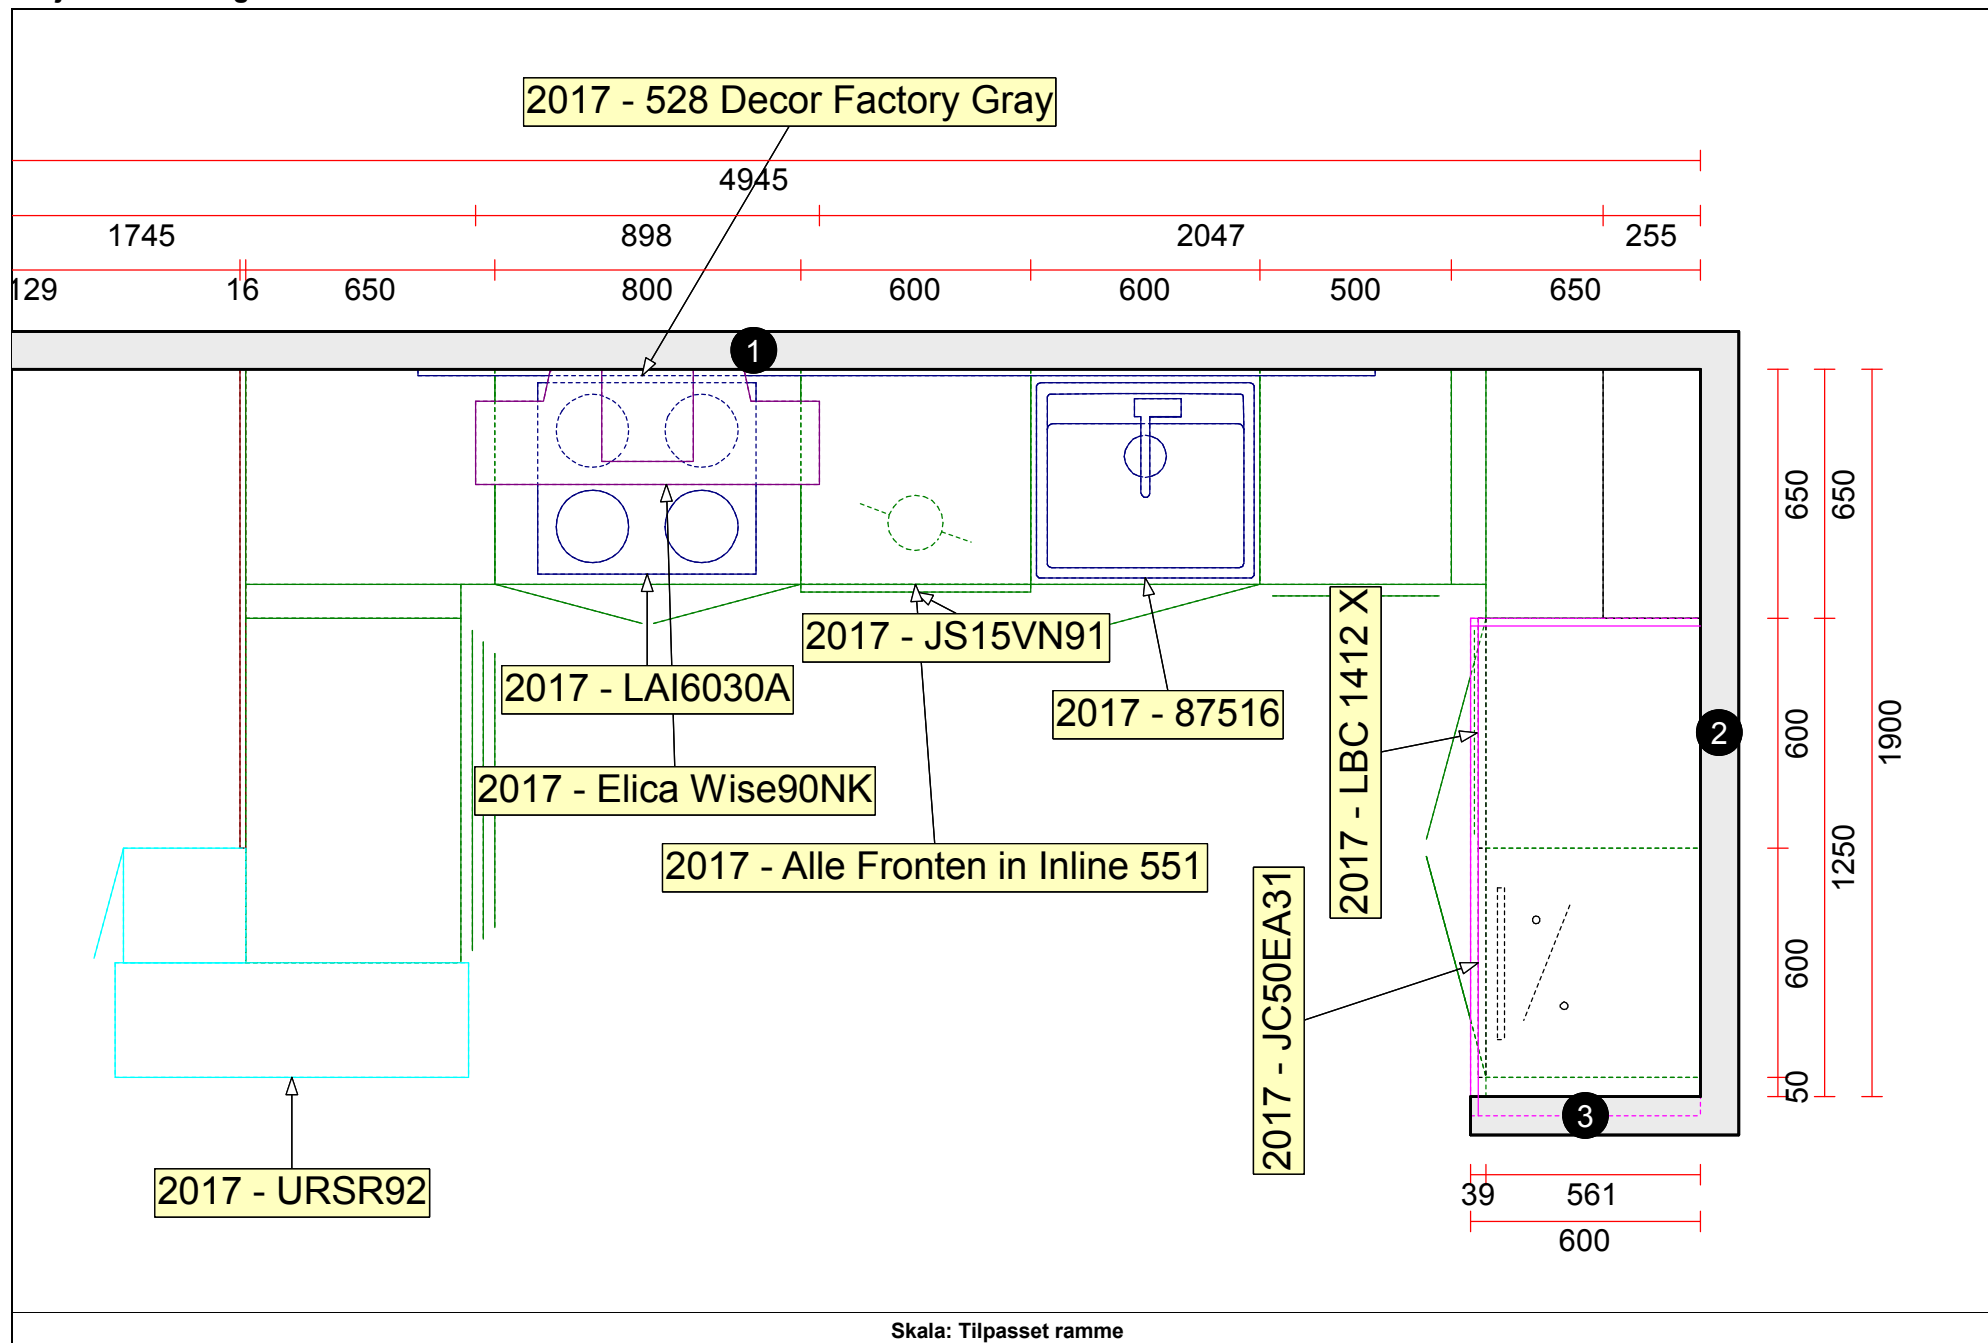

Vordingborg Køkkenet A/S

Langøvej 7-9,
 4760 Vordingborg
 Telefon: 25 66 44 00 Fax:
 CVR/SE-nr.: 15502304

Vordingborg Plus 2016-6 DK

Bordplade :KU-DM Laminat mat, D-kant
 APL Bordplade décor :319 Oxid décor
 APL Bordplade kant :D Lige décor kant mat
 udførelse
 APL Bordplade kant farve :193 Alpine white
 APL Kant udvendige :E Kantet

Udstilling - Horsens

Telefon Fax
 Tlf. priv. Mobil
 E-mail

OBS: Udskriften er kun retningsgivende. Dybdemål er ekskl. skabslåger.

OBS: Udskriften er kun retningsgivende. Dybdemål er ekskl. skabslåger.

Skala: Tilpasset ramme

OBS: Udskriften er kun retningsgivende. Dybdemål er ekskl. skabslåger.

OBS: Udskriften er kun retningsgivende. Dybdemål er ekskl. skabslåger.