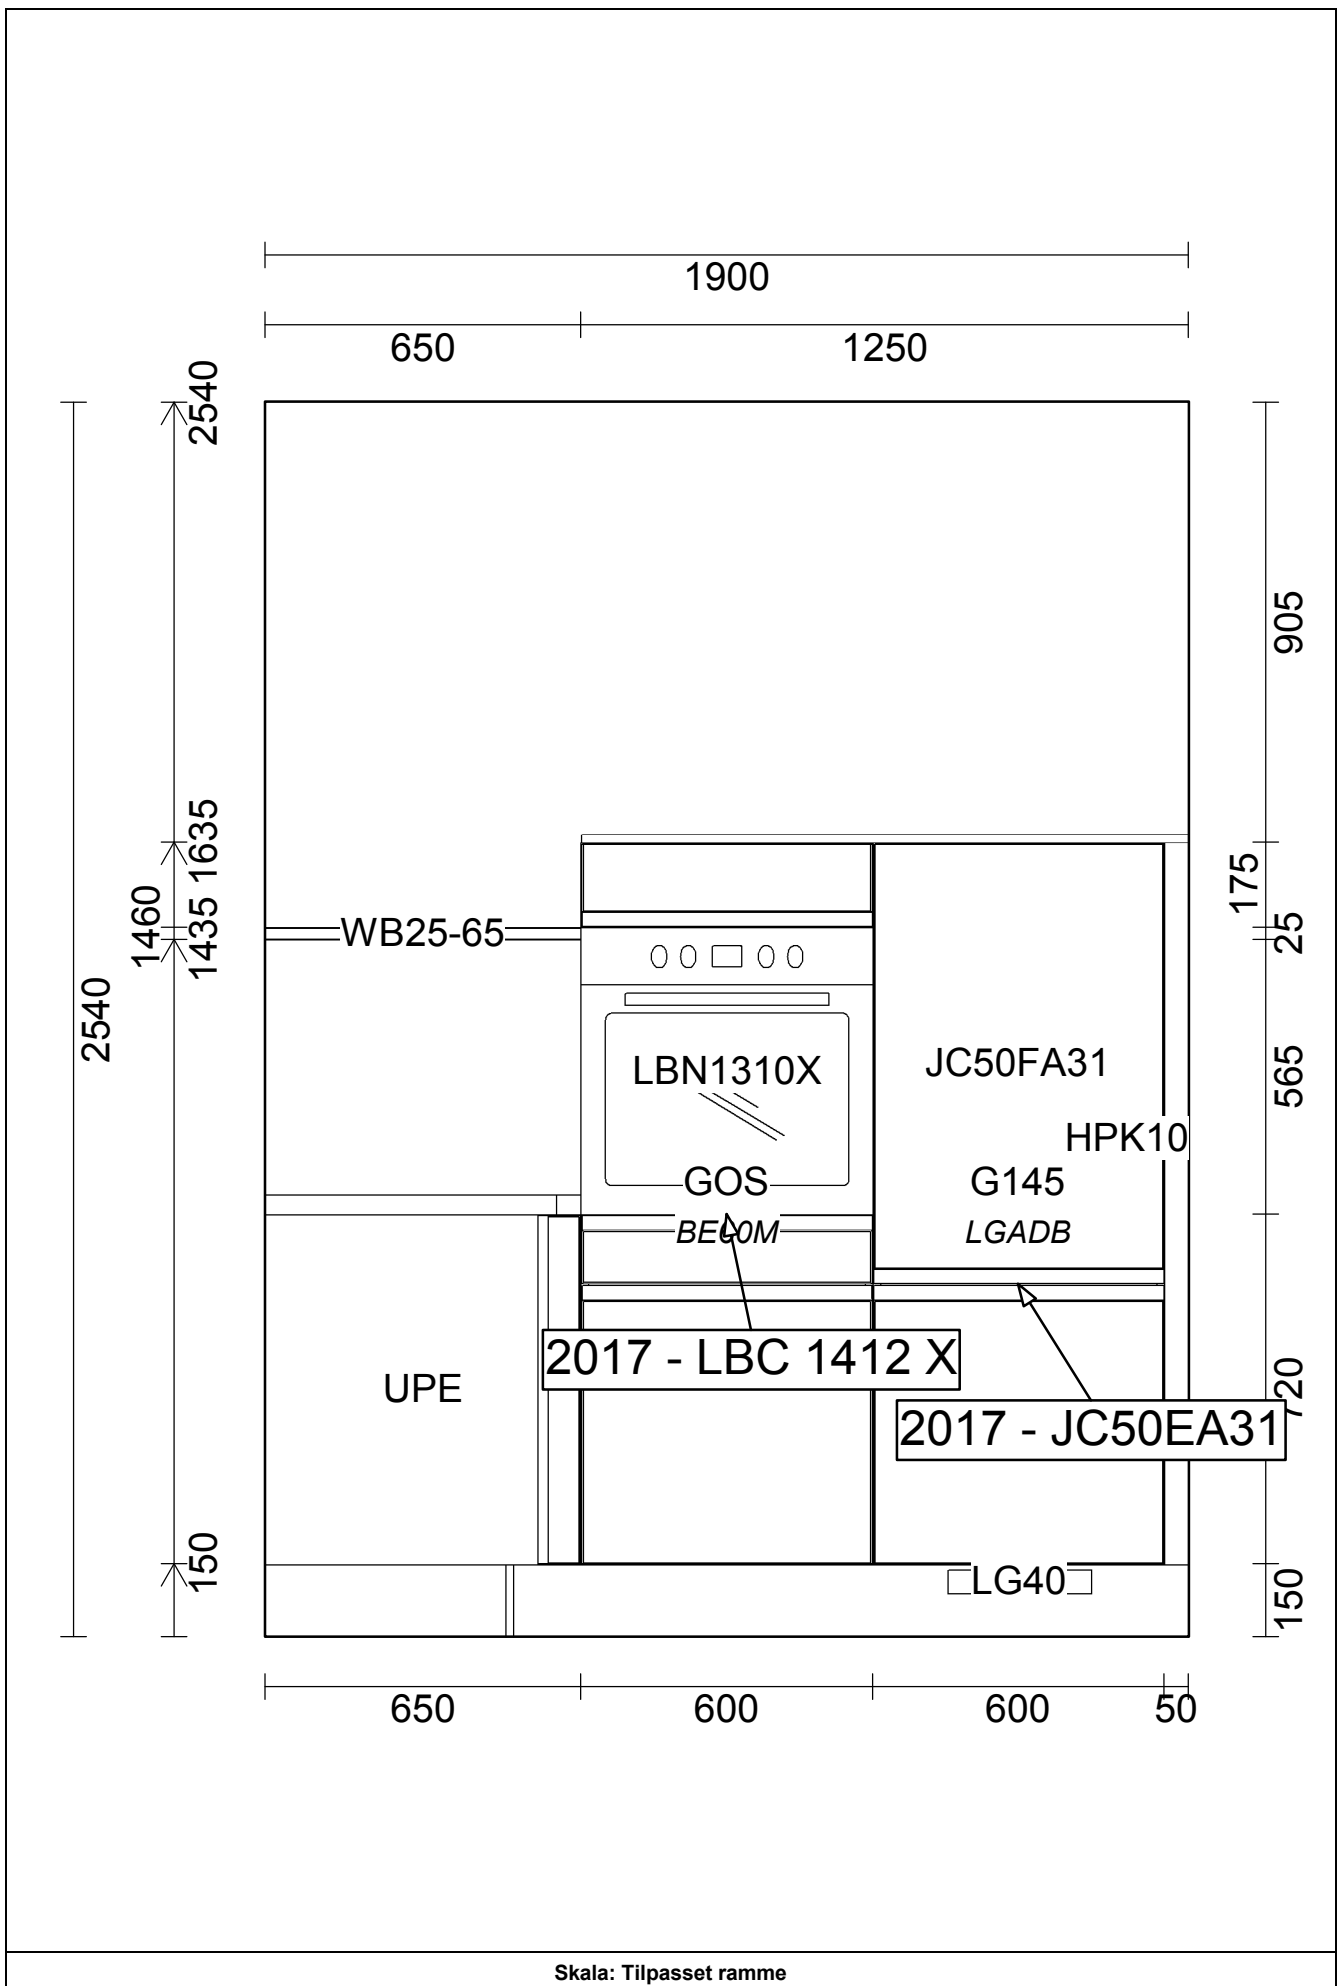

Vordingborg Køkkenet A/S

Langøvej 7-9,
 4760 Vordingborg
 Telefon: 25 66 44 00 Fax:
 CVR/SE-nr.: 15502304

Vordingborg Plus 2016-6 DK

Bordplade :KU-DM Laminat mat, D-kant
 APL Bordplade décor :319 Oxid décor
 APL Bordplade kant :D Lige décor kant mat
 udførelse
 APL Bordplade kant farve :193 Alpine white
 APL Kant udvendige :E Kantet

Udstilling - Horsens

Telefon Fax
 Tlf. priv. Mobil
 E-mail

OBS: Udskriften er kun retningsgivende. Dybdemål er ekskl. skabslåger.

OBS: Udskriften er kun retningsgivende. Dybdemål er ekskl. skabslåger.

Skala: Tilpasset ramme

OBS: Udskriften er kun retningsgivende. Dybdemål er ekskl. skabslåger.

OBS: Udskriften er kun retningsgivende. Dybdemål er ekskl. skabslåger.