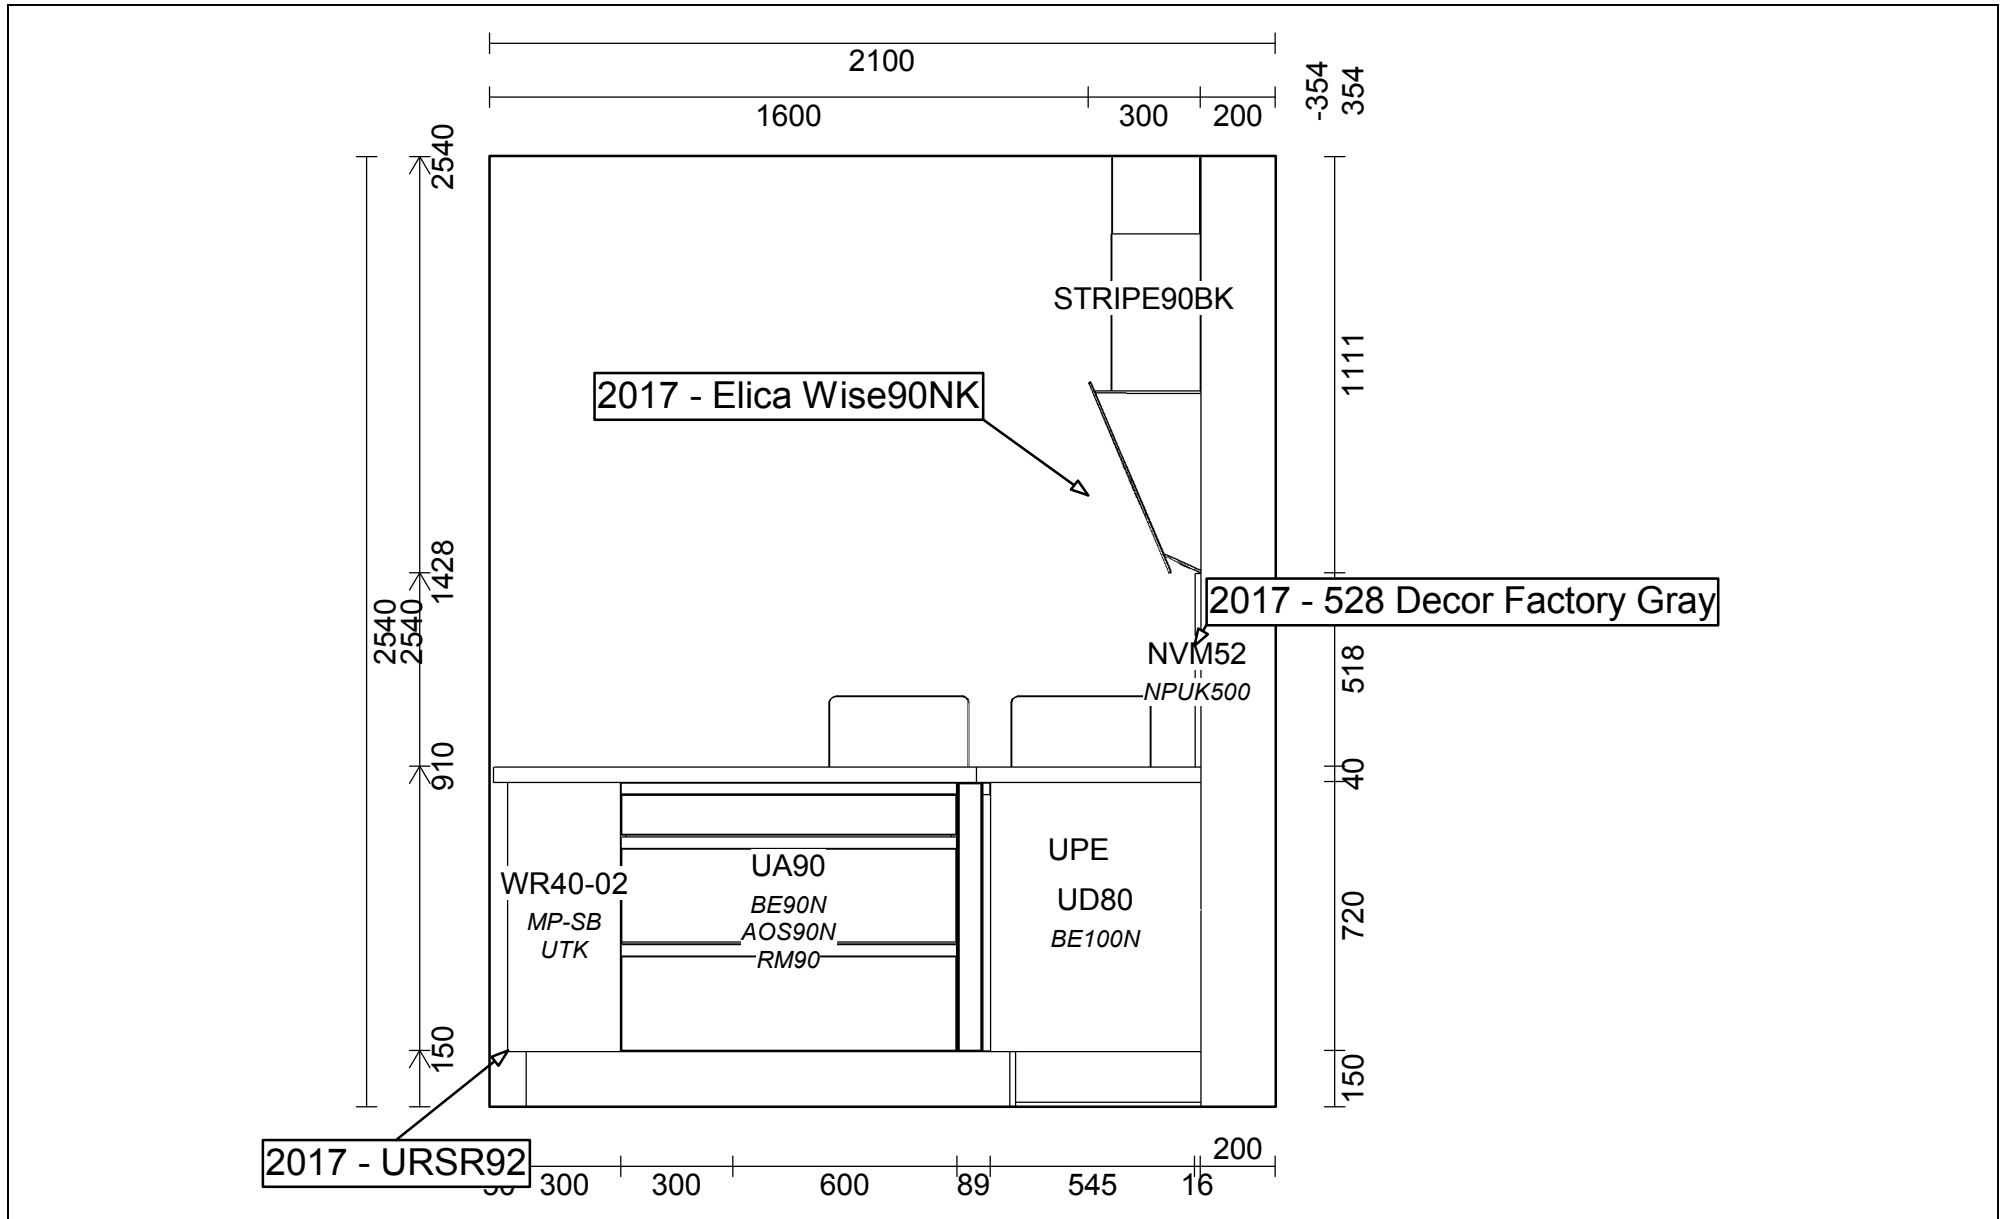

Vordingborg Køkkenet A/S

Langøvej 7-9,
 4760 Vordingborg
 Telefon: 25 66 44 00 Fax:
 CVR/SE-nr.: 15502304

Vordingborg Plus 2016-6 DK

Bordplade :KU-DM Laminat mat, D-kant
 APL Bordplade décor :319 Oxid décor
 APL Bordplade kant :D Lige décor kant mat
 udførelse
 APL Bordplade kant farve :193 Alpine white
 APL Kant udvendige :E Kantet

Udstilling - Horsens

Telefon Fax
 Tlf. priv. Mobil
 E-mail

OBS: Udskriften er kun retningsgivende. Dybdemål er ekskl. skabslåger.

OBS: Udskriften er kun retningsgivende. Dybdemål er ekskl. skabslåger.

Skala: Tilpasset ramme

OBS: Udskriften er kun retningsgivende. Dybdemål er ekskl. skabslåger.

OBS: Udskriften er kun retningsgivende. Dybdemål er ekskl. skabslåger.