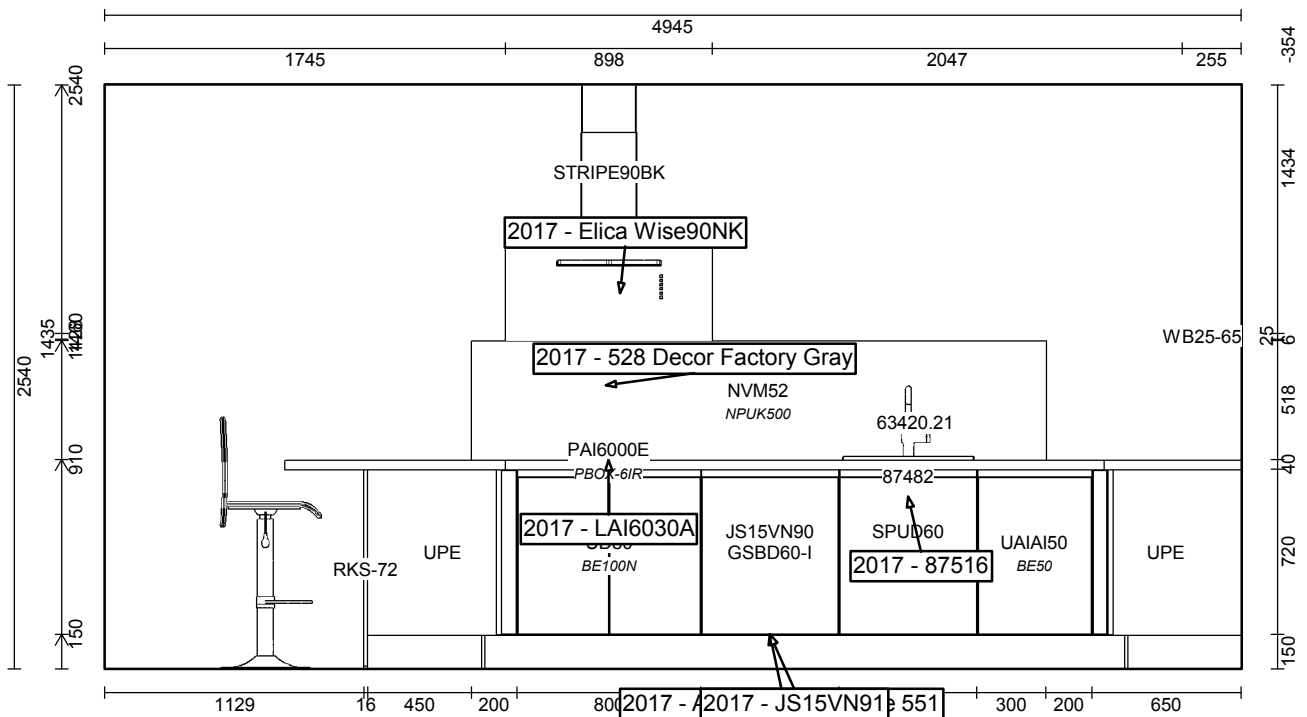

Udstilling - Horsens

Telefon Fax
 Tlf. priv. Mobil
 E-mail

OBS: Udskriften er kun retningsgivende. Dybdemål er ekskl. skabslåger.

OBS: Udskriften er kun retningsgivende. Dybdemål er ekskl. skabslåger.

Skala: Tilpasset ramme

OBS: Udskriften er kun retningsgivende. Dybdemål er ekskl. skabslåger.

OBS: Udskriften er kun retningsgivende. Dybdemål er ekskl. skabslåger.