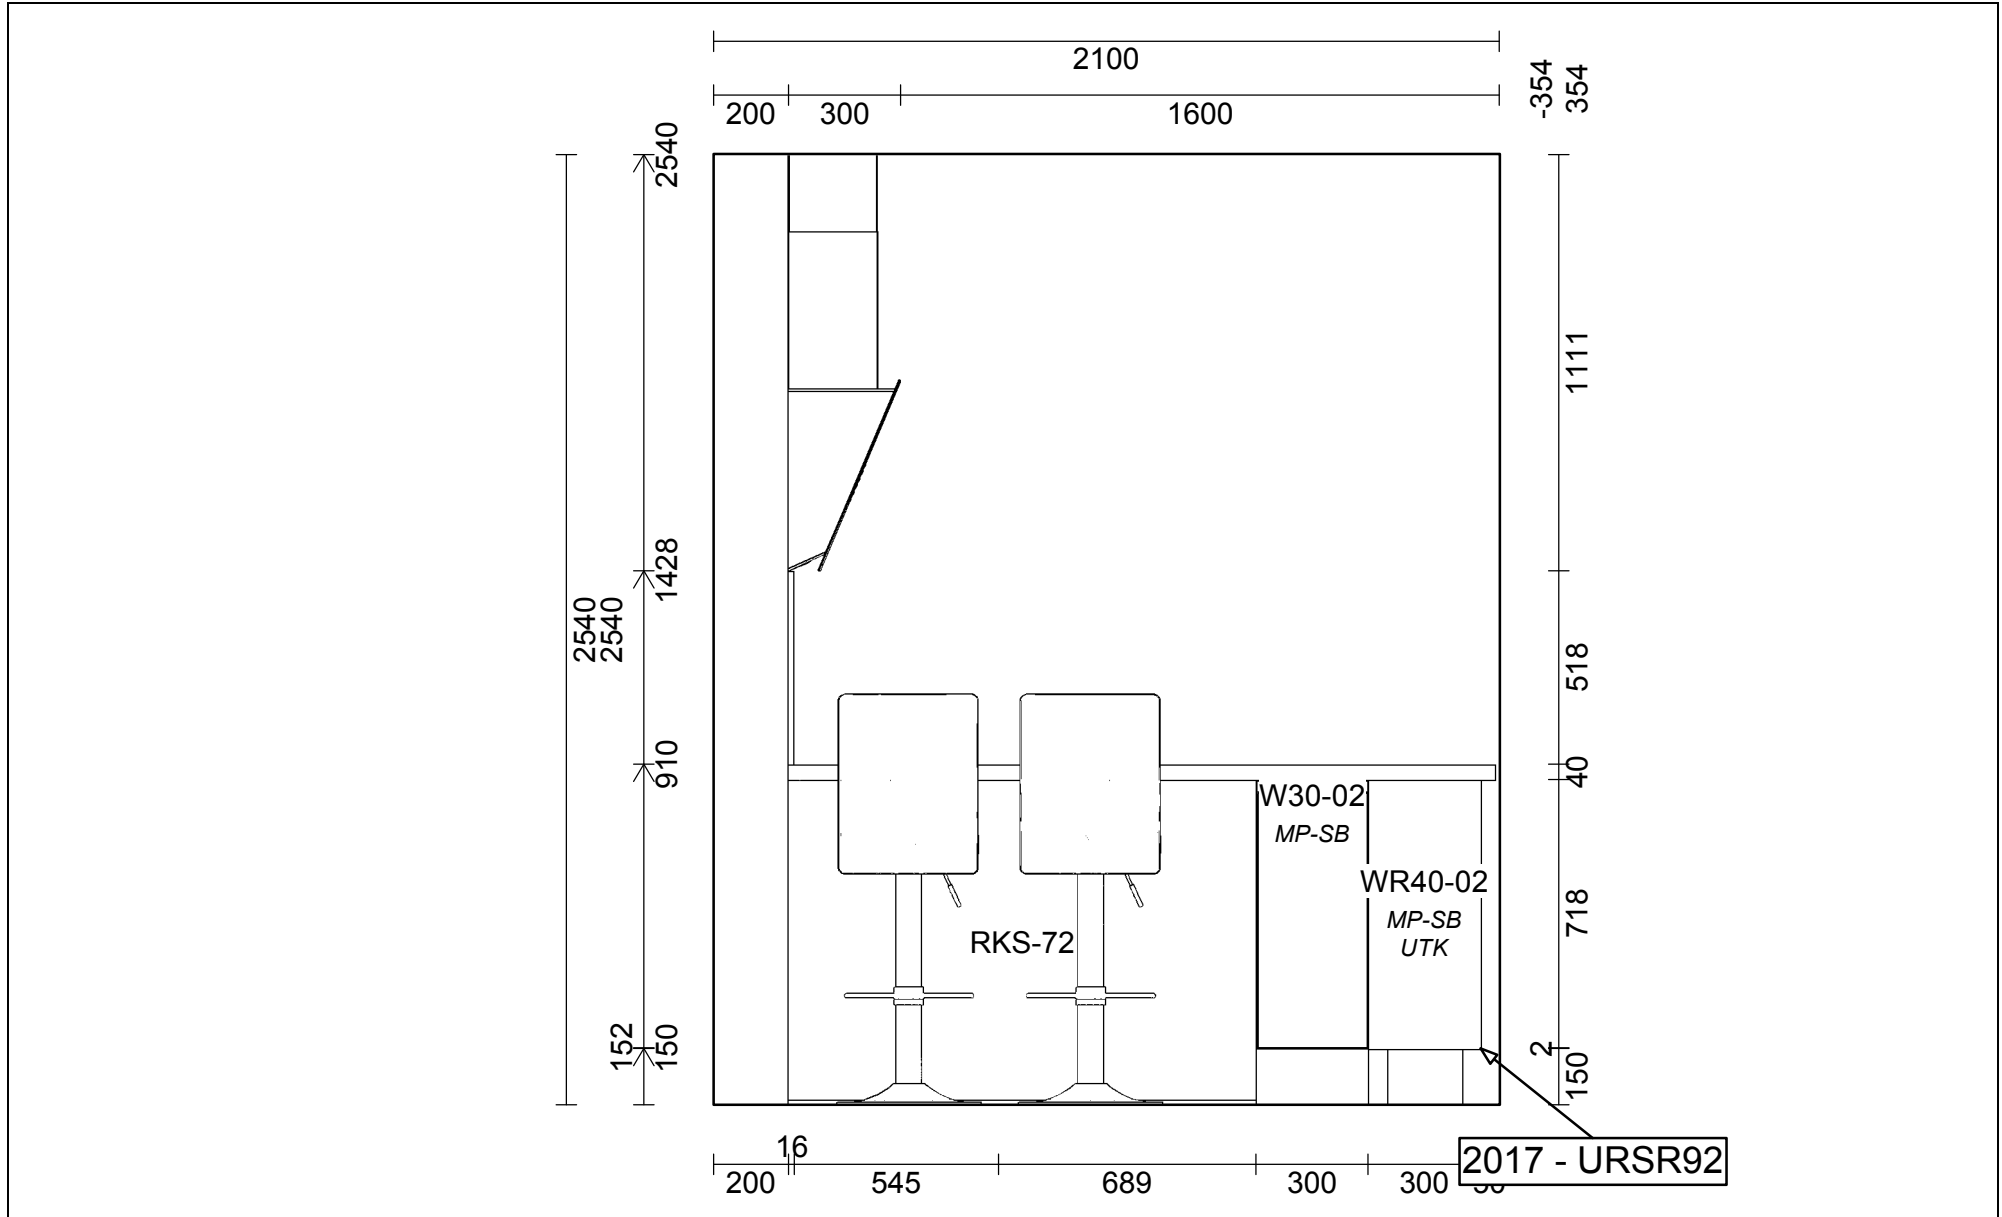

Udstilling - Horsens

Telefon Fax
 Tlf. priv. Mobil
 E-mail

OBS: Udskriften er kun retningsgivende. Dybdemål er ekskl. skabslåger.

OBS: Udskriften er kun retningsgivende. Dybdemål er ekskl. skabslåger.

Skala: Tilpasset ramme

OBS: Udskriften er kun retningsgivende. Dybdemål er ekskl. skabslåger.

OBS: Udskriften er kun retningsgivende. Dybdemål er ekskl. skabslåger.