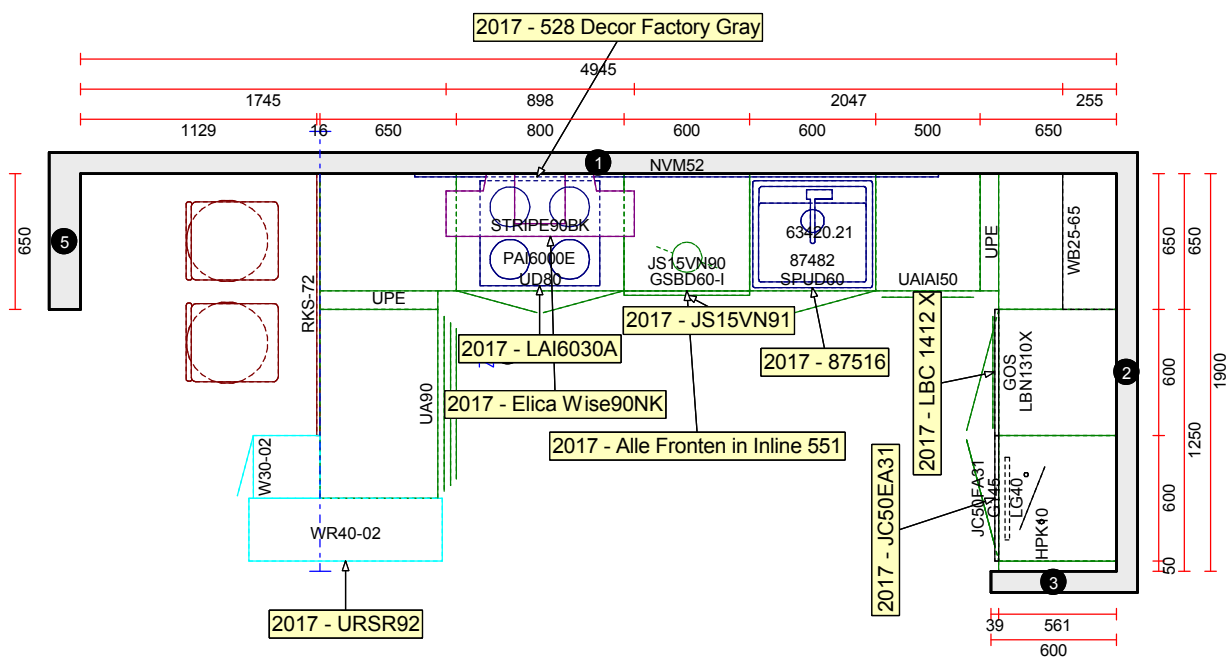

Udstilling - Horsens

Telefon Fax
 Tlf. priv. Mobil
 E-mail

OBS: Udskriften er kun retningsgivende. Dybdemål er ekskl. skabslåger.

OBS: Udskriften er kun retningsgivende. Dybdemål er ekskl. skabslåger.

Skala: Tilpasset ramme

OBS: Udskriften er kun retningsgivende. Dybdemål er ekskl. skabslåger.

OBS: Udskriften er kun retningsgivende. Dybdemål er ekskl. skabslåger.