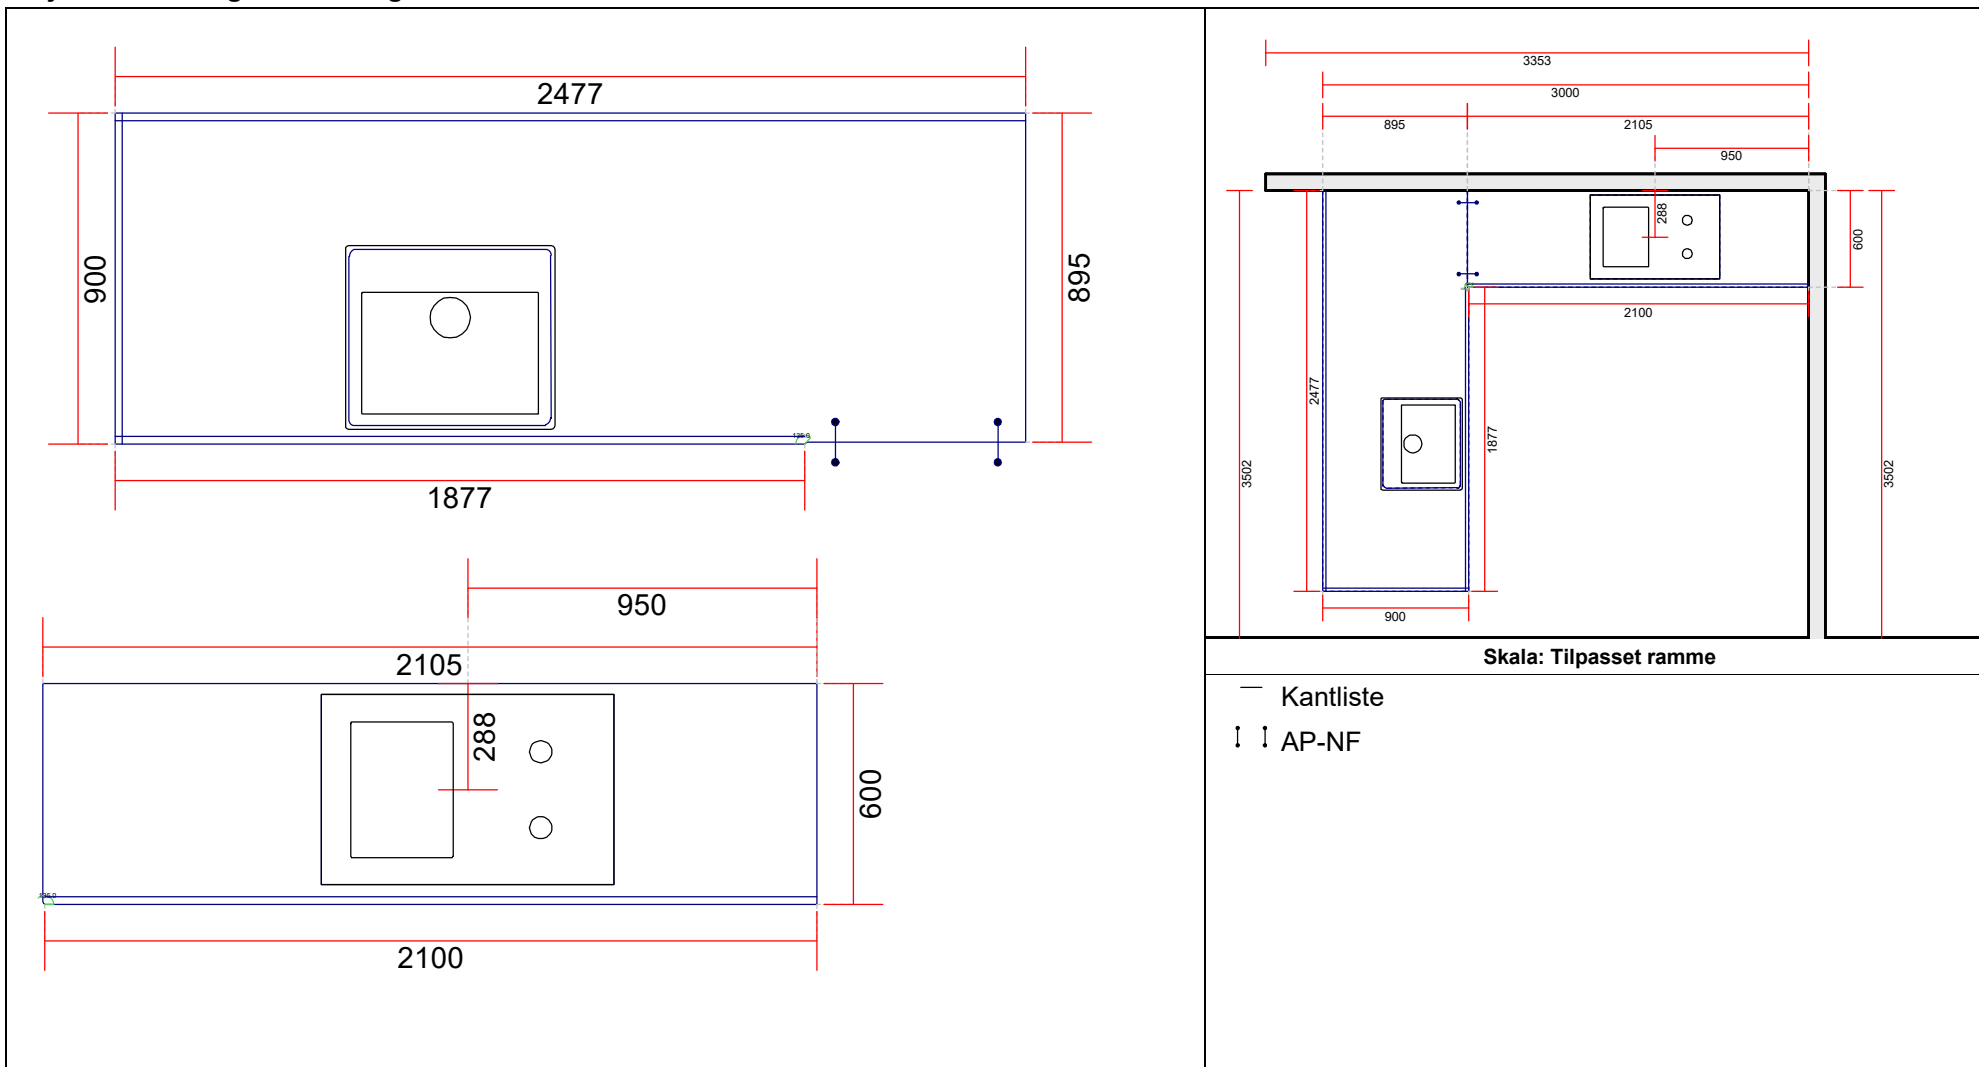

Vordingborg Køkkenet A/S

Langøvej 7-9,
4760 Vordingborg
Telefon: Fax:
CVR/SE-nr.: 15502304

Vordingborg Plus 2021-3 DK

Bordplader	:KU-DM Kunststof mat, D-kant 38mm
Bordplade-farve	:124 Walnut reproduction
Bordplade-kantudførelse	:D Lige décor-kant mat
Bordplade-kantfarve	:124 Walnut reproduction
Bordpladekant udvendigt hjørne	:E Firkantet

Udstilling Sønderborg

Telefon	Fax
Tlf. priv.	Mobil
E-mail