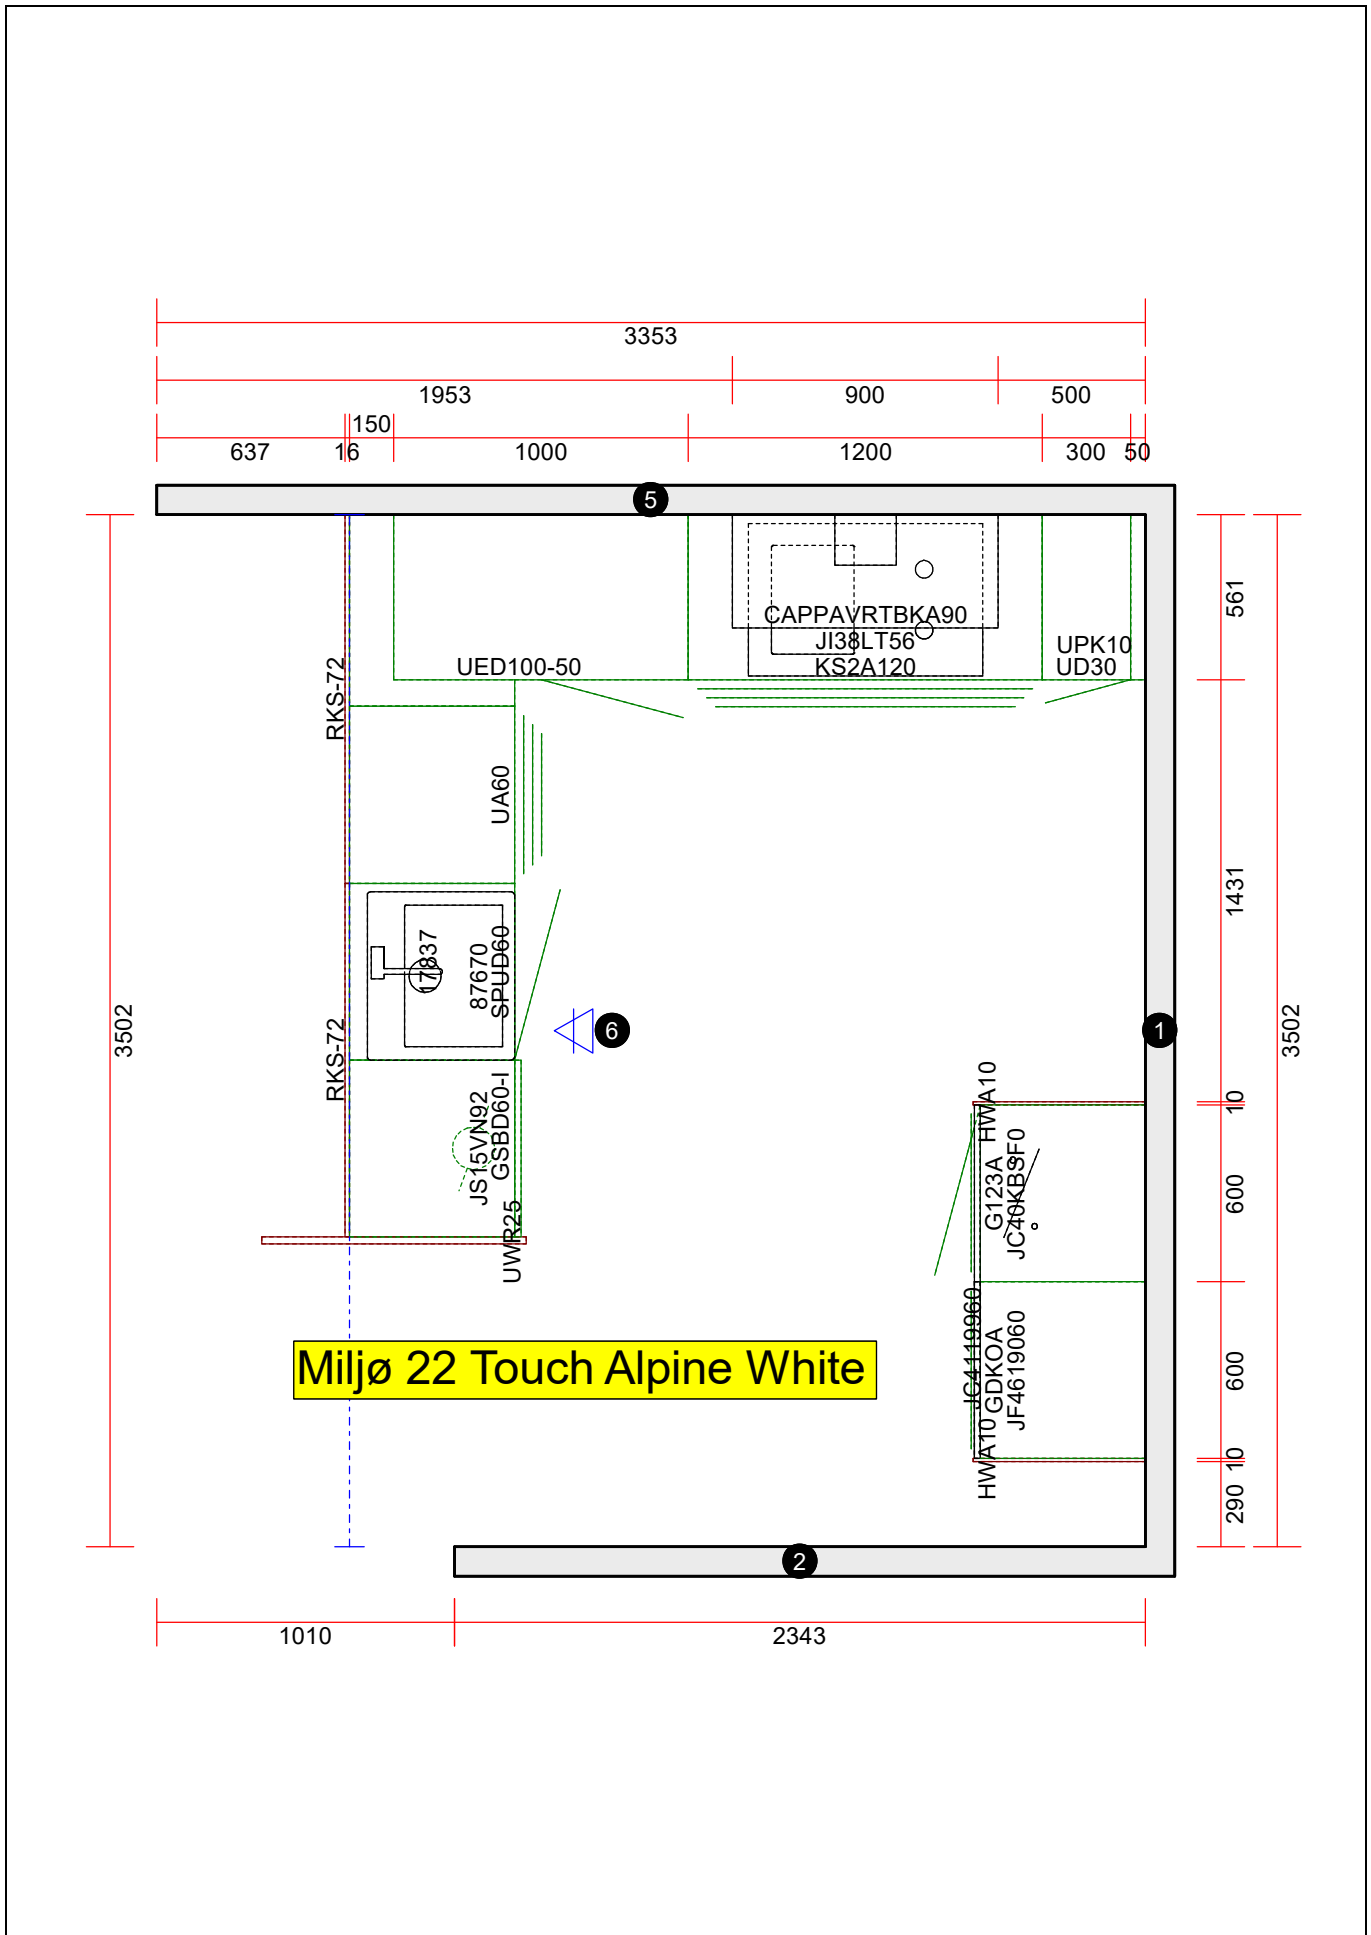

**OBS:** Udskriften er kun retningsgivende. Dybdemål er ekskl. skabslåger.

OBS: Udskriften er kun retningsgivende. Dybdemål er ekskl. skabslåger.

Skala: Tilpasset ramme

OBS: Udskriften er kun retningsgivende. Dybdemål er ekskl. skabslåger.

### Vordingborg Plus 2021-3 DK

Bordplader :KU-DM Kunststof mat, D-kant 38mm  
 Bordplade-farve :124 Walnut reproduction  
 Bordplade-kantudførelse :D Lige décor-kant mat  
 Bordplade-kantfarve :124 Walnut reproduction  
 Bordpladekant udvendigt hjørne :E Firkantet