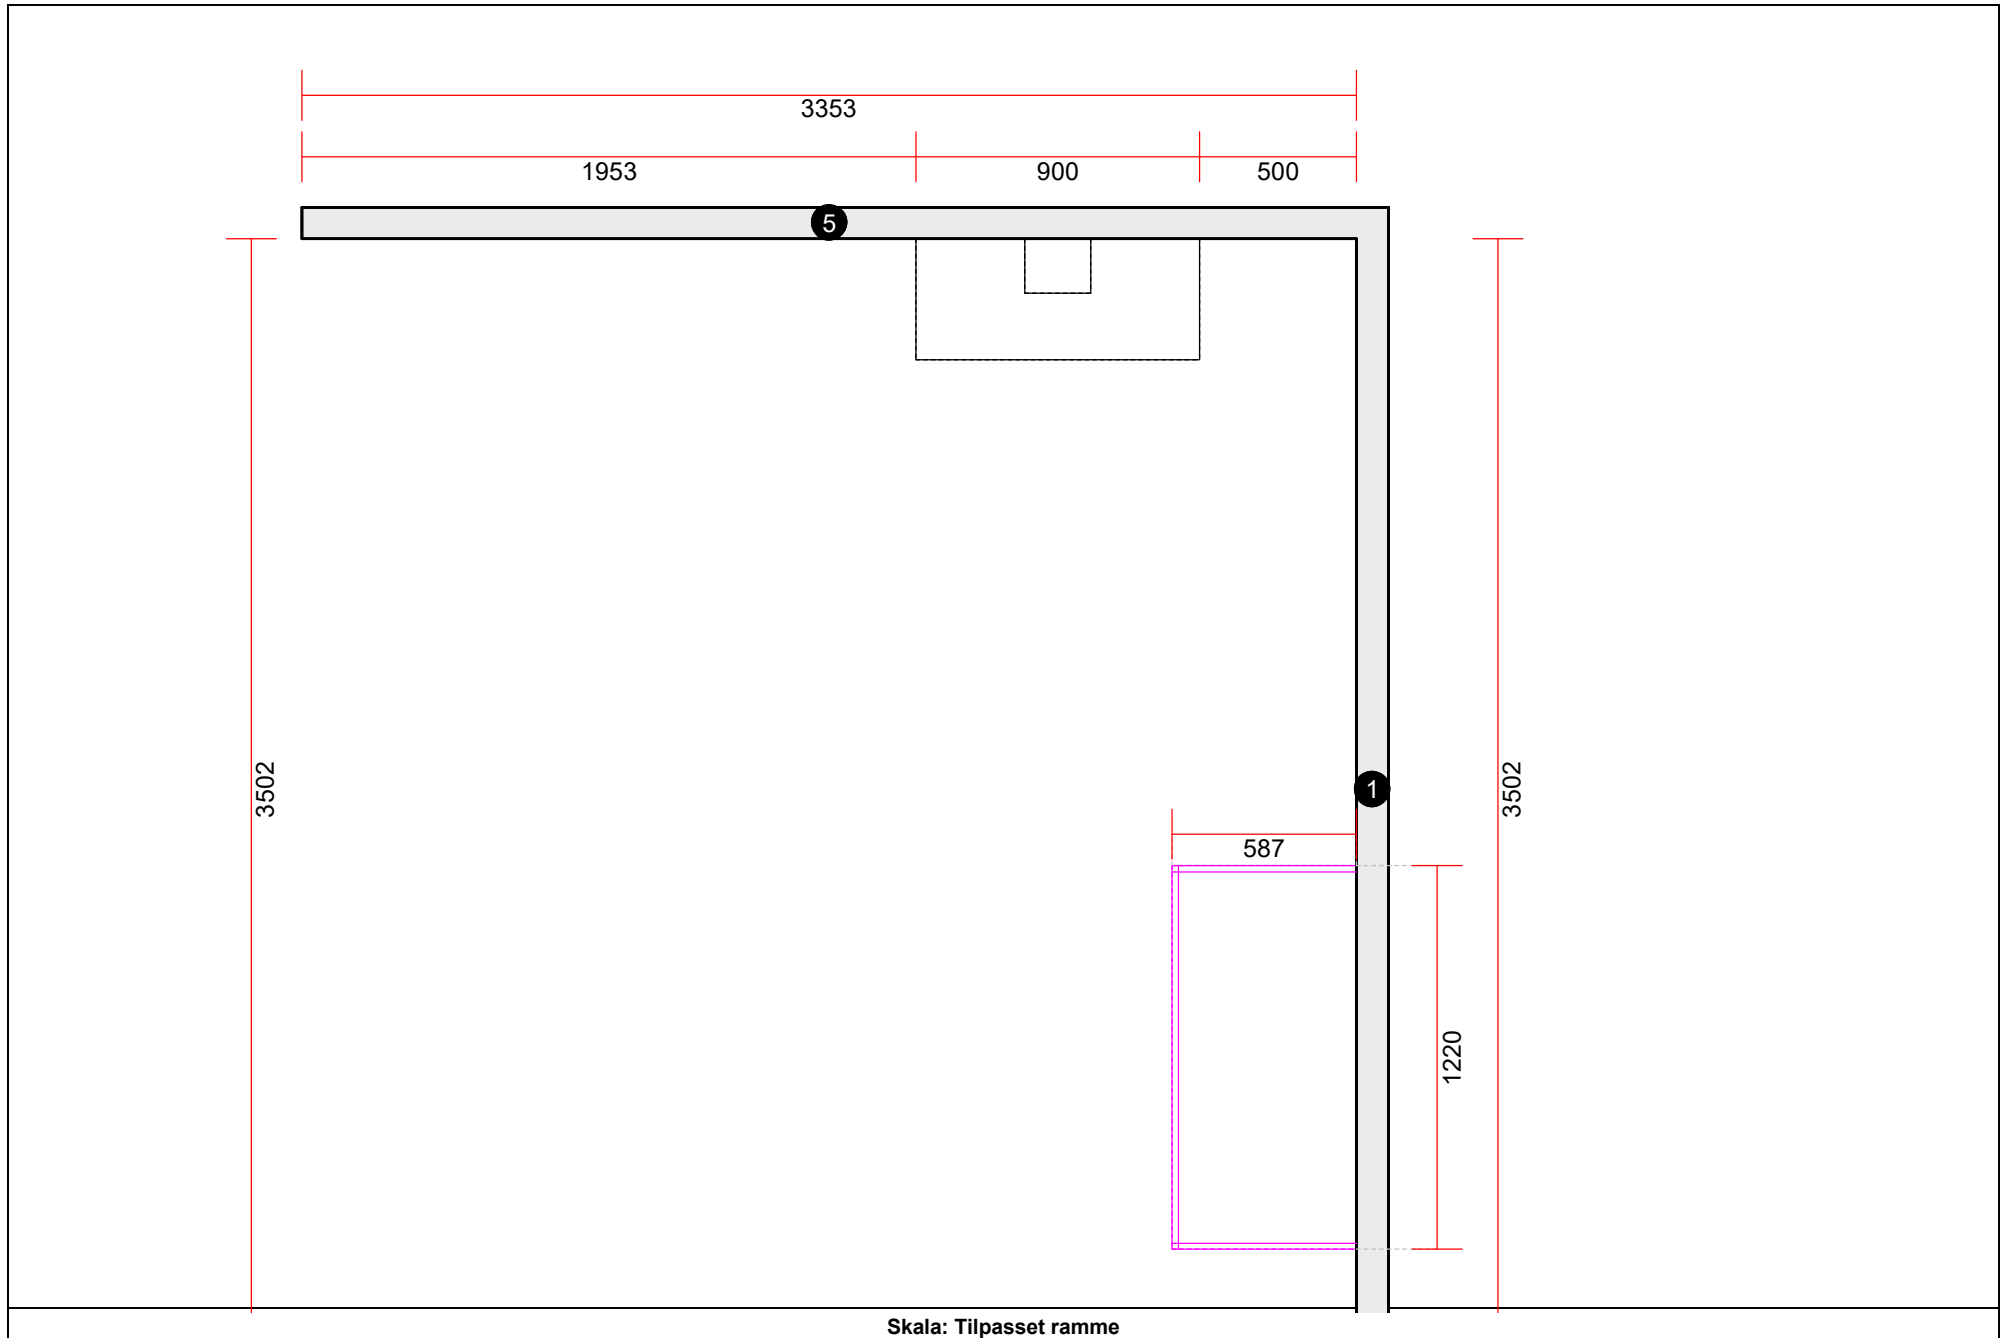

**OBS:** Udskriften er kun retningsgivende. Dybdemål er ekskl. skabslåger.

OBS: Udskriften er kun retningsgivende. Dybdemål er ekskl. skabslåger.

Skala: Tilpasset ramme

OBS: Udskriften er kun retningsgivende. Dybdemål er ekskl. skabslåger.

Udstilling Sønderborg

Telefon	Fax
Tlf. priv.	Mobil
E-mail	

Skala: Tilpasset ramme