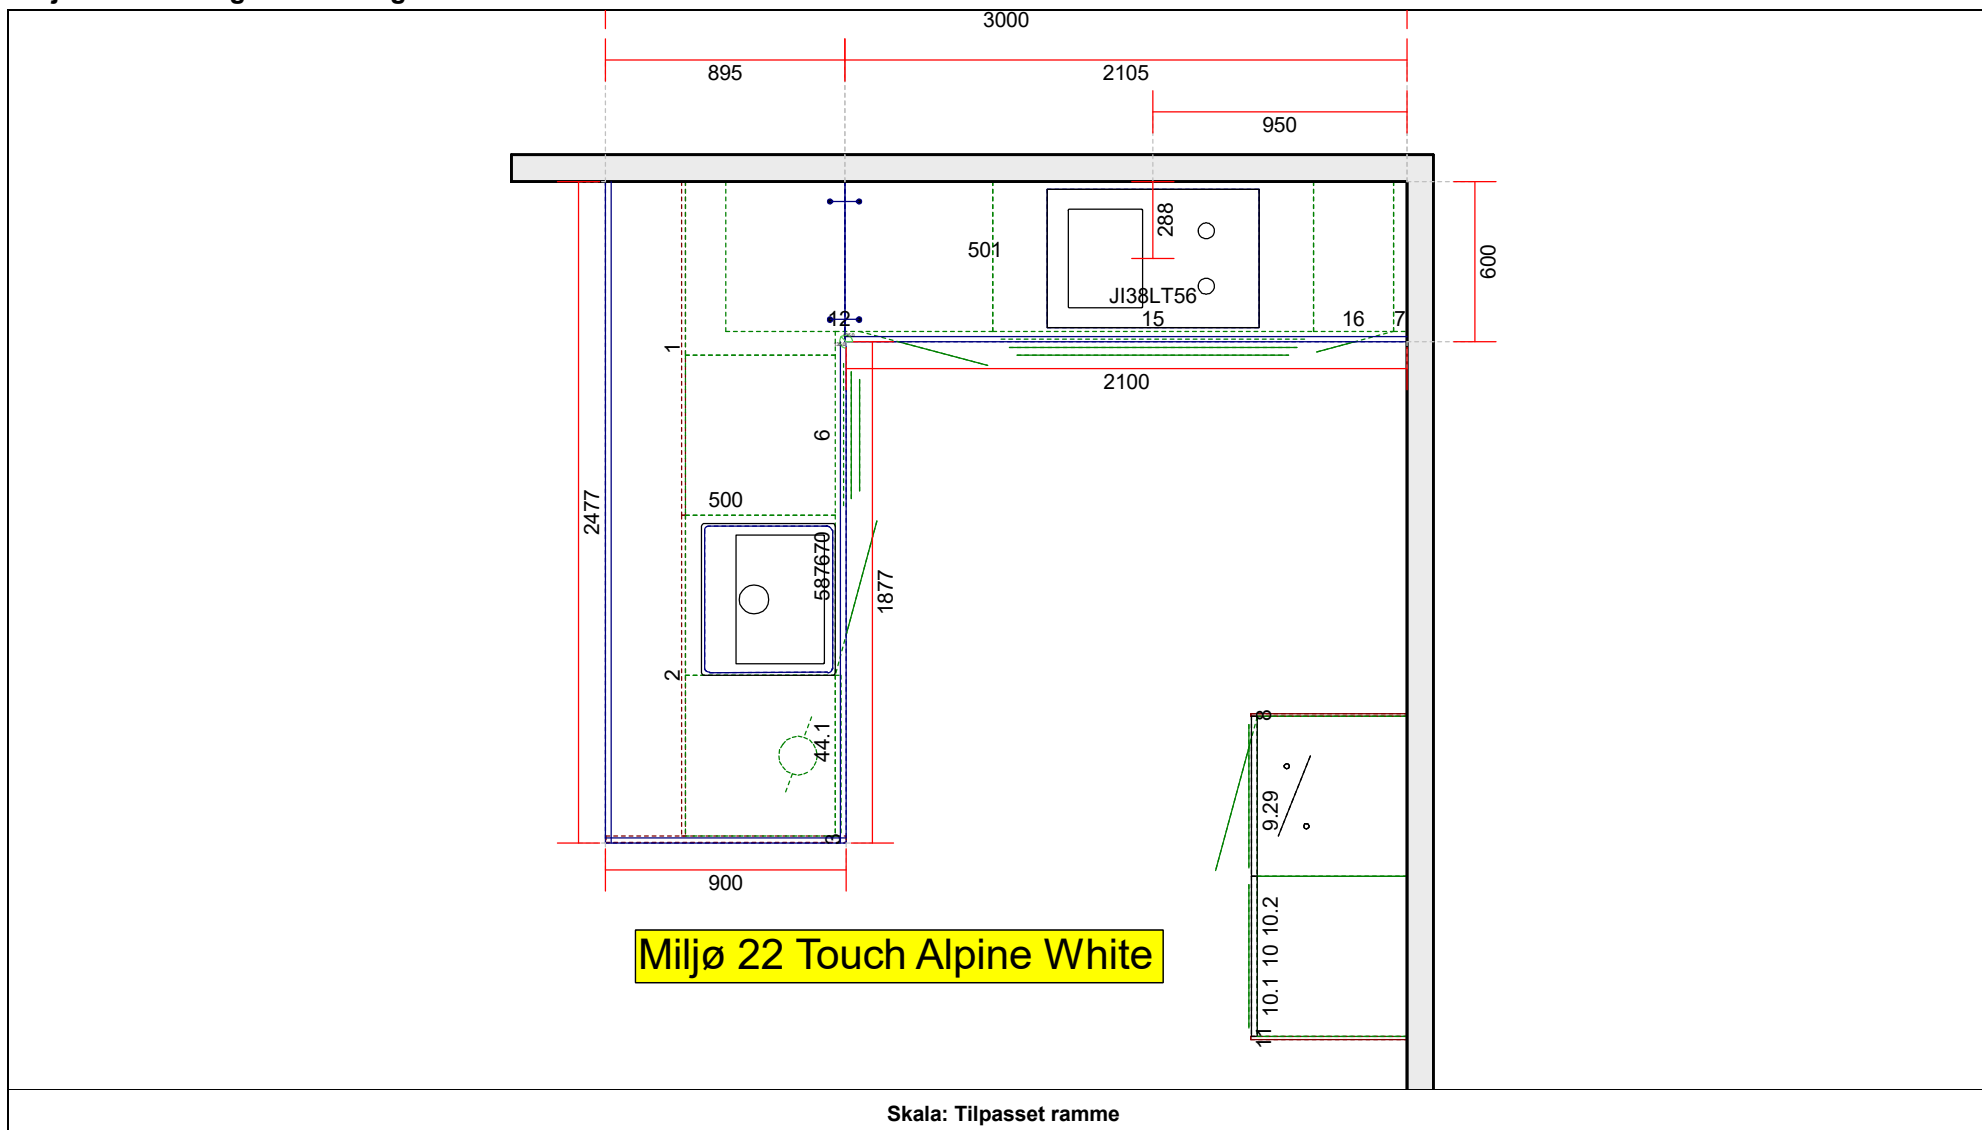

**OBS:** Udskriften er kun retningsgivende. Dybdemål er ekskl. skabslåger.

OBS: Udskriften er kun retningsgivende. Dybdemål er ekskl. skabslåger.

Skala: Tilpasset ramme

OBS: Udskriften er kun retningsgivende. Dybdemål er ekskl. skabslåger.

### Vordingborg Plus 2021-3 DK

Bordplader :KU-DM Kunststof mat, D-kant 38mm  
 Bordplade-farve :124 Walnut reproduction  
 Bordplade-kantudførelse :D Lige décor-kant mat  
 Bordplade-kantfarve :124 Walnut reproduction  
 Bordpladekant udvendigt hjørne :E Firkantet