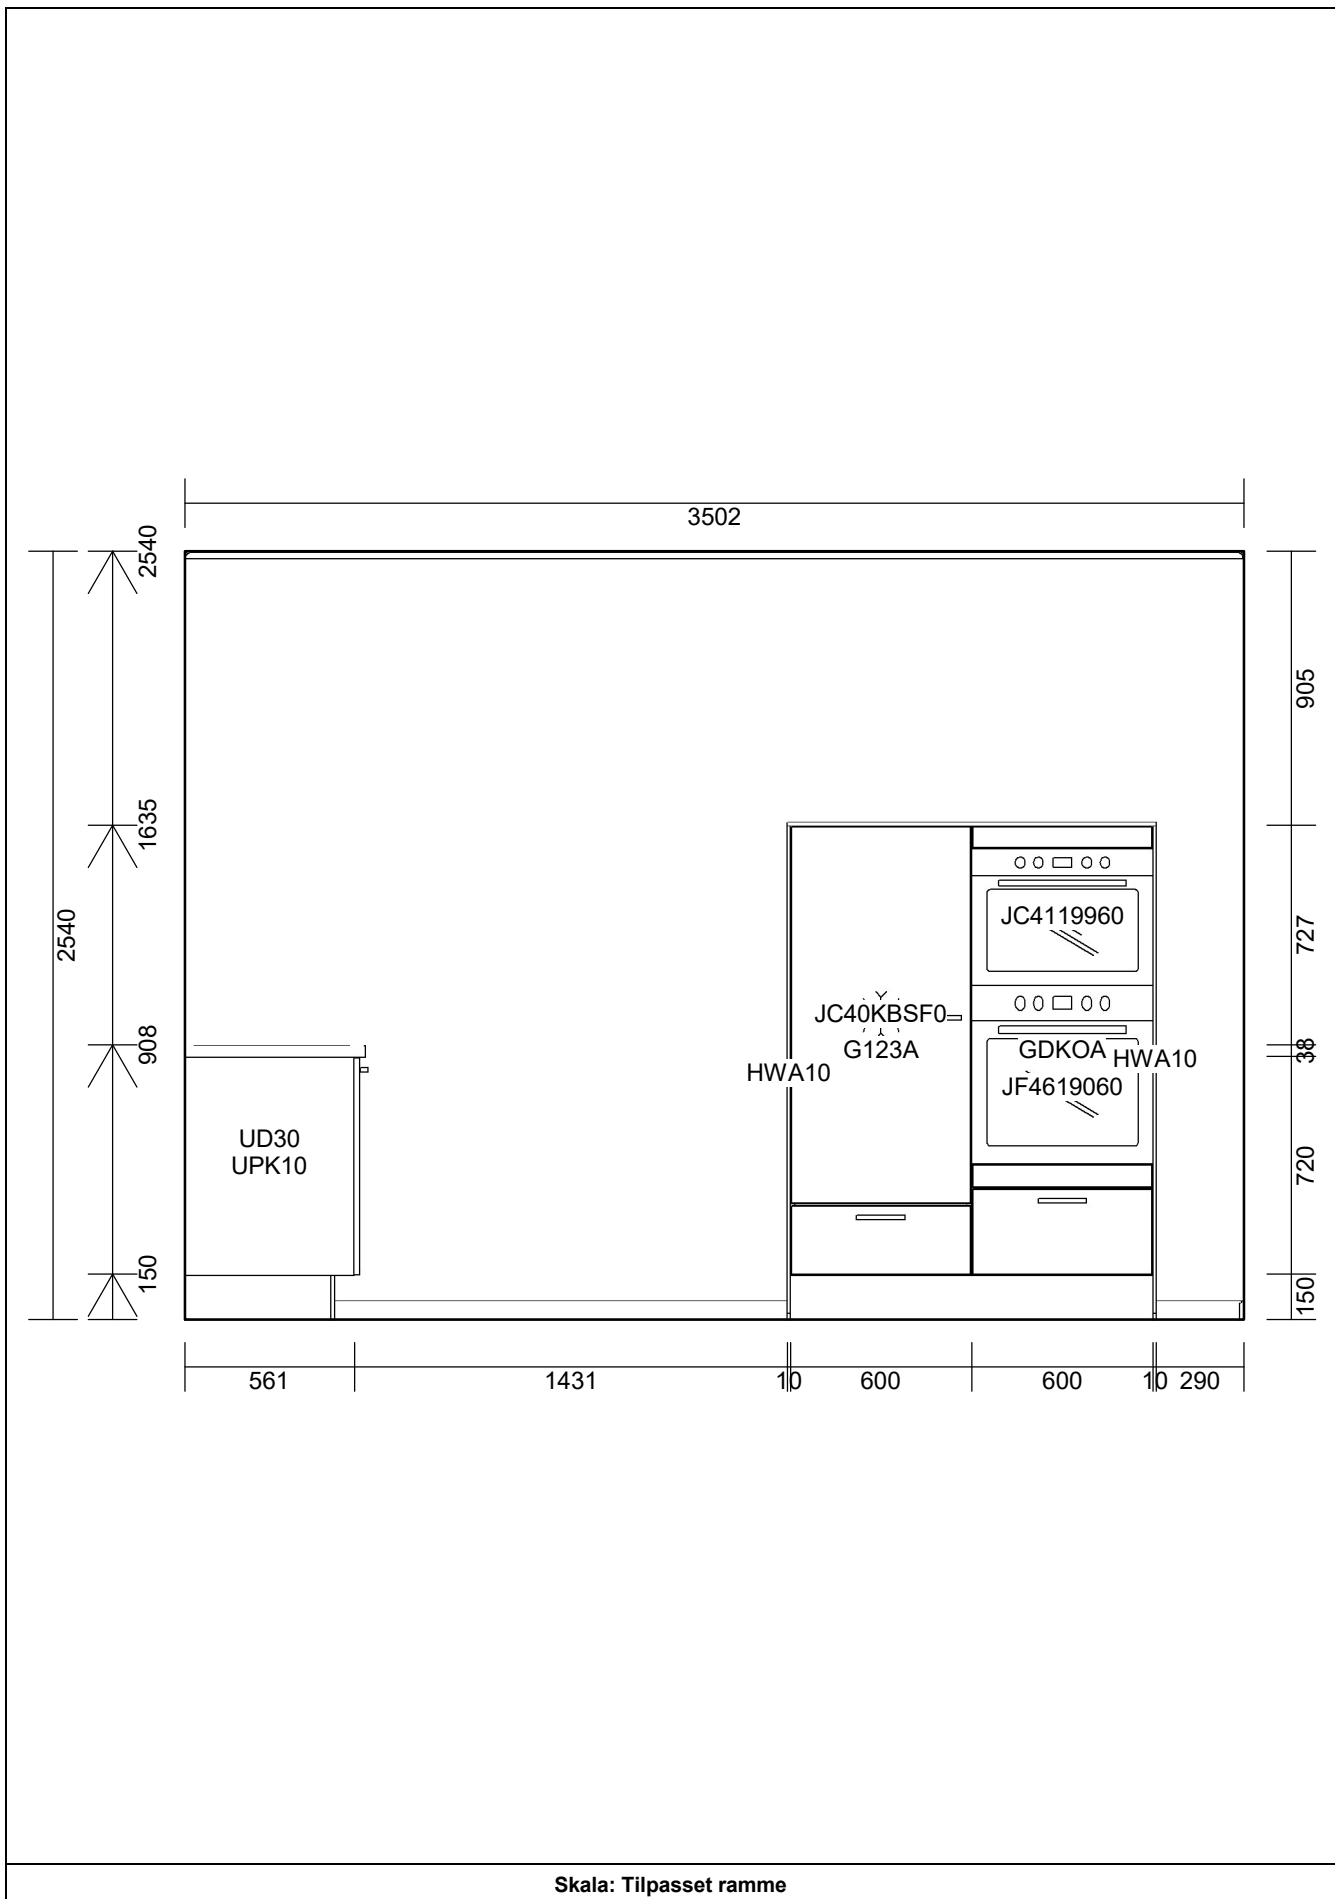

**OBS:** Udskriften er kun retningsgivende. Dybdemål er ekskl. skabslåger.

OBS: Udskriften er kun retningsgivende. Dybdemål er ekskl. skabslåger.

Skala: Tilpasset ramme

OBS: Udskriften er kun retningsgivende. Dybdemål er ekskl. skabslåger.

### Vordingborg Plus 2021-3 DK

Bordplader :KU-DM Kunststof mat, D-kant 38mm  
 Bordplade-farve :124 Walnut reproduction  
 Bordplade-kantudførelse :D Lige décor-kant mat  
 Bordplade-kantfarve :124 Walnut reproduction  
 Bordpladekant udvendigt hjørne :E Firkantet