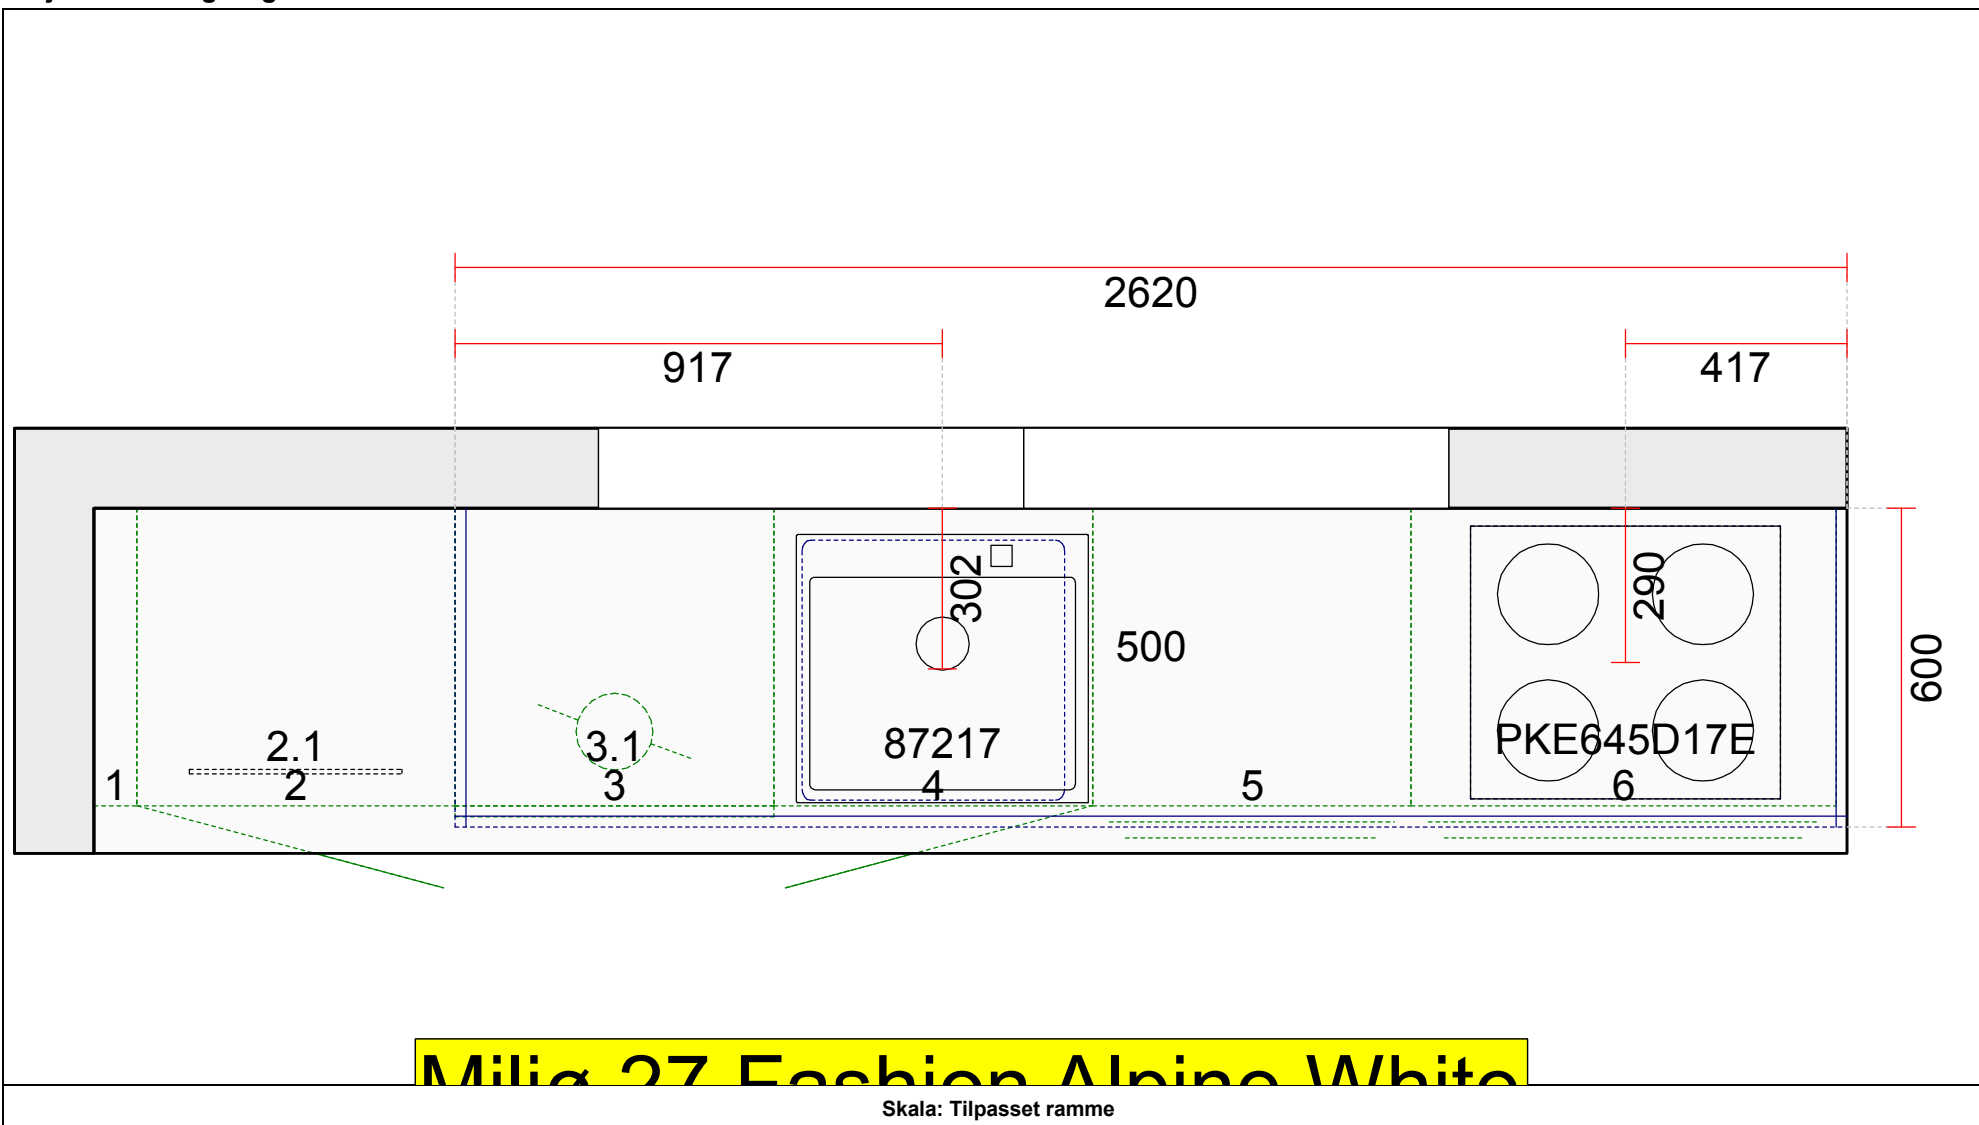

OBS: Udskriften er kun retningsgivende. Dybdemål er ekskl. skabslåger.

OBS: Udskriften er kun retningsgivende. Dybdemål er ekskl. skabslåger.

Skala: Tilpasset ramme

<p>Vordingborg Køkkenet A/S Langøvej 7-9, 4760 Vordingborg Telefon: Fax: CVR/SE-nr.: 15502304</p>	<p>Vordingborg Plus 2020-1 DK</p> <table border="0"> <tr> <td>Bordplader</td> <td>:KU-DM Kunststof mat, D-kant 38mm</td> </tr> <tr> <td>Bordplade-farve</td> <td>:379 Somersset oak reproduction</td> </tr> <tr> <td>Bordplade-kantudførelse</td> <td>:D Lige décor-kant mat</td> </tr> <tr> <td>Bordplade-kantfarve</td> <td>:379 Somersset oak reproduction</td> </tr> <tr> <td>Bordpladekant udvendigt hjørne</td> <td>:E Firkantet</td> </tr> </table>	Bordplader	:KU-DM Kunststof mat, D-kant 38mm	Bordplade-farve	:379 Somersset oak reproduction	Bordplade-kantudførelse	:D Lige décor-kant mat	Bordplade-kantfarve	:379 Somersset oak reproduction	Bordpladekant udvendigt hjørne	:E Firkantet	<p>Vordingborg Køkkenet Holbæk Njordvej 8</p> <p>4300 Holbæk Telefon Fax Tlf. priv. Mobil E-mail</p>
Bordplader	:KU-DM Kunststof mat, D-kant 38mm											
Bordplade-farve	:379 Somersset oak reproduction											
Bordplade-kantudførelse	:D Lige décor-kant mat											
Bordplade-kantfarve	:379 Somersset oak reproduction											
Bordpladekant udvendigt hjørne	:E Firkantet											