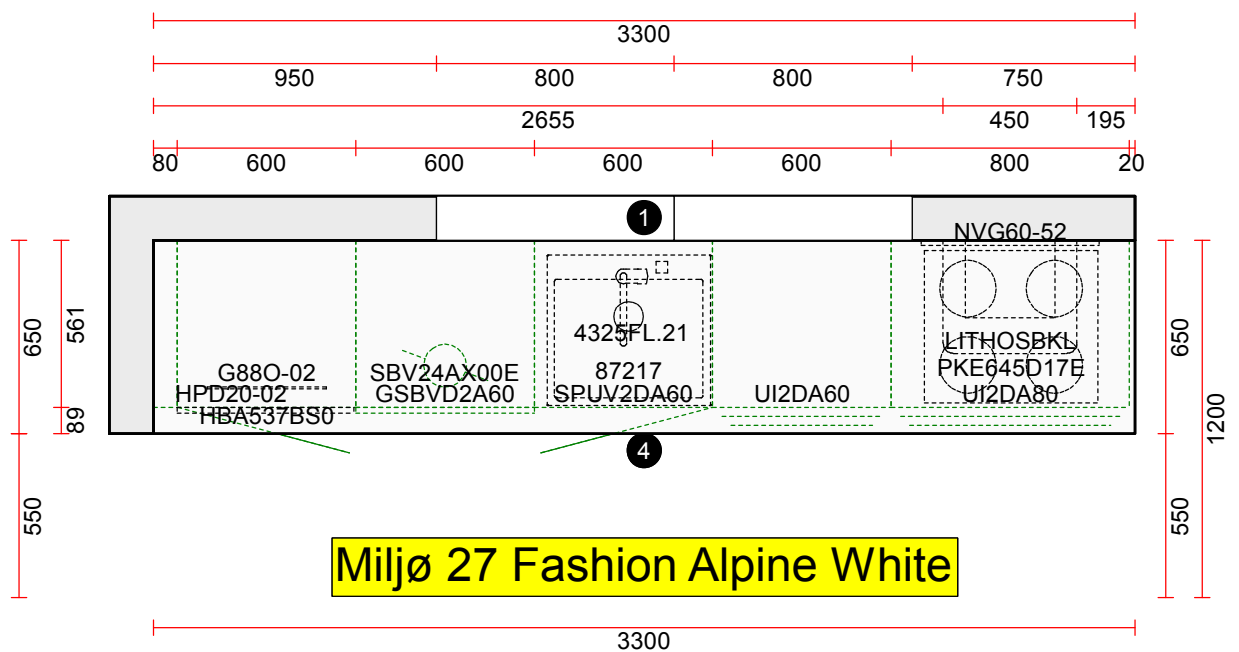

OBS: Udskriften er kun retningsgivende. Dybdemål er ekskl. skabslåger.

OBS: Udskriften er kun retningsgivende. Dybdemål er ekskl. skabslåger.

Skala: Tilpasset ramme

<p>Vordingborg Køkkenet A/S Langøvej 7-9, 4760 Vordingborg Telefon: Fax: CVR/SE-nr.: 15502304</p>	<p>Vordingborg Plus 2020-1 DK</p> <table border="0"> <tr> <td>Bordplader</td> <td>:KU-DM Kunststof mat, D-kant 38mm</td> </tr> <tr> <td>Bordplade-farve</td> <td>:379 Somersset oak reproduction</td> </tr> <tr> <td>Bordplade-kantudførelse</td> <td>:D Lige décor-kant mat</td> </tr> <tr> <td>Bordplade-kantfarve</td> <td>:379 Somersset oak reproduction</td> </tr> <tr> <td>Bordpladekant udvendigt hjørne</td> <td>:E Firkantet</td> </tr> </table>	Bordplader	:KU-DM Kunststof mat, D-kant 38mm	Bordplade-farve	:379 Somersset oak reproduction	Bordplade-kantudførelse	:D Lige décor-kant mat	Bordplade-kantfarve	:379 Somersset oak reproduction	Bordpladekant udvendigt hjørne	:E Firkantet	<p>Vordingborg Køkkenet Holbæk Njordvej 8</p> <p>4300 Holbæk Telefon Fax Tlf. priv. Mobil E-mail</p>
Bordplader	:KU-DM Kunststof mat, D-kant 38mm											
Bordplade-farve	:379 Somersset oak reproduction											
Bordplade-kantudførelse	:D Lige décor-kant mat											
Bordplade-kantfarve	:379 Somersset oak reproduction											
Bordpladekant udvendigt hjørne	:E Firkantet											