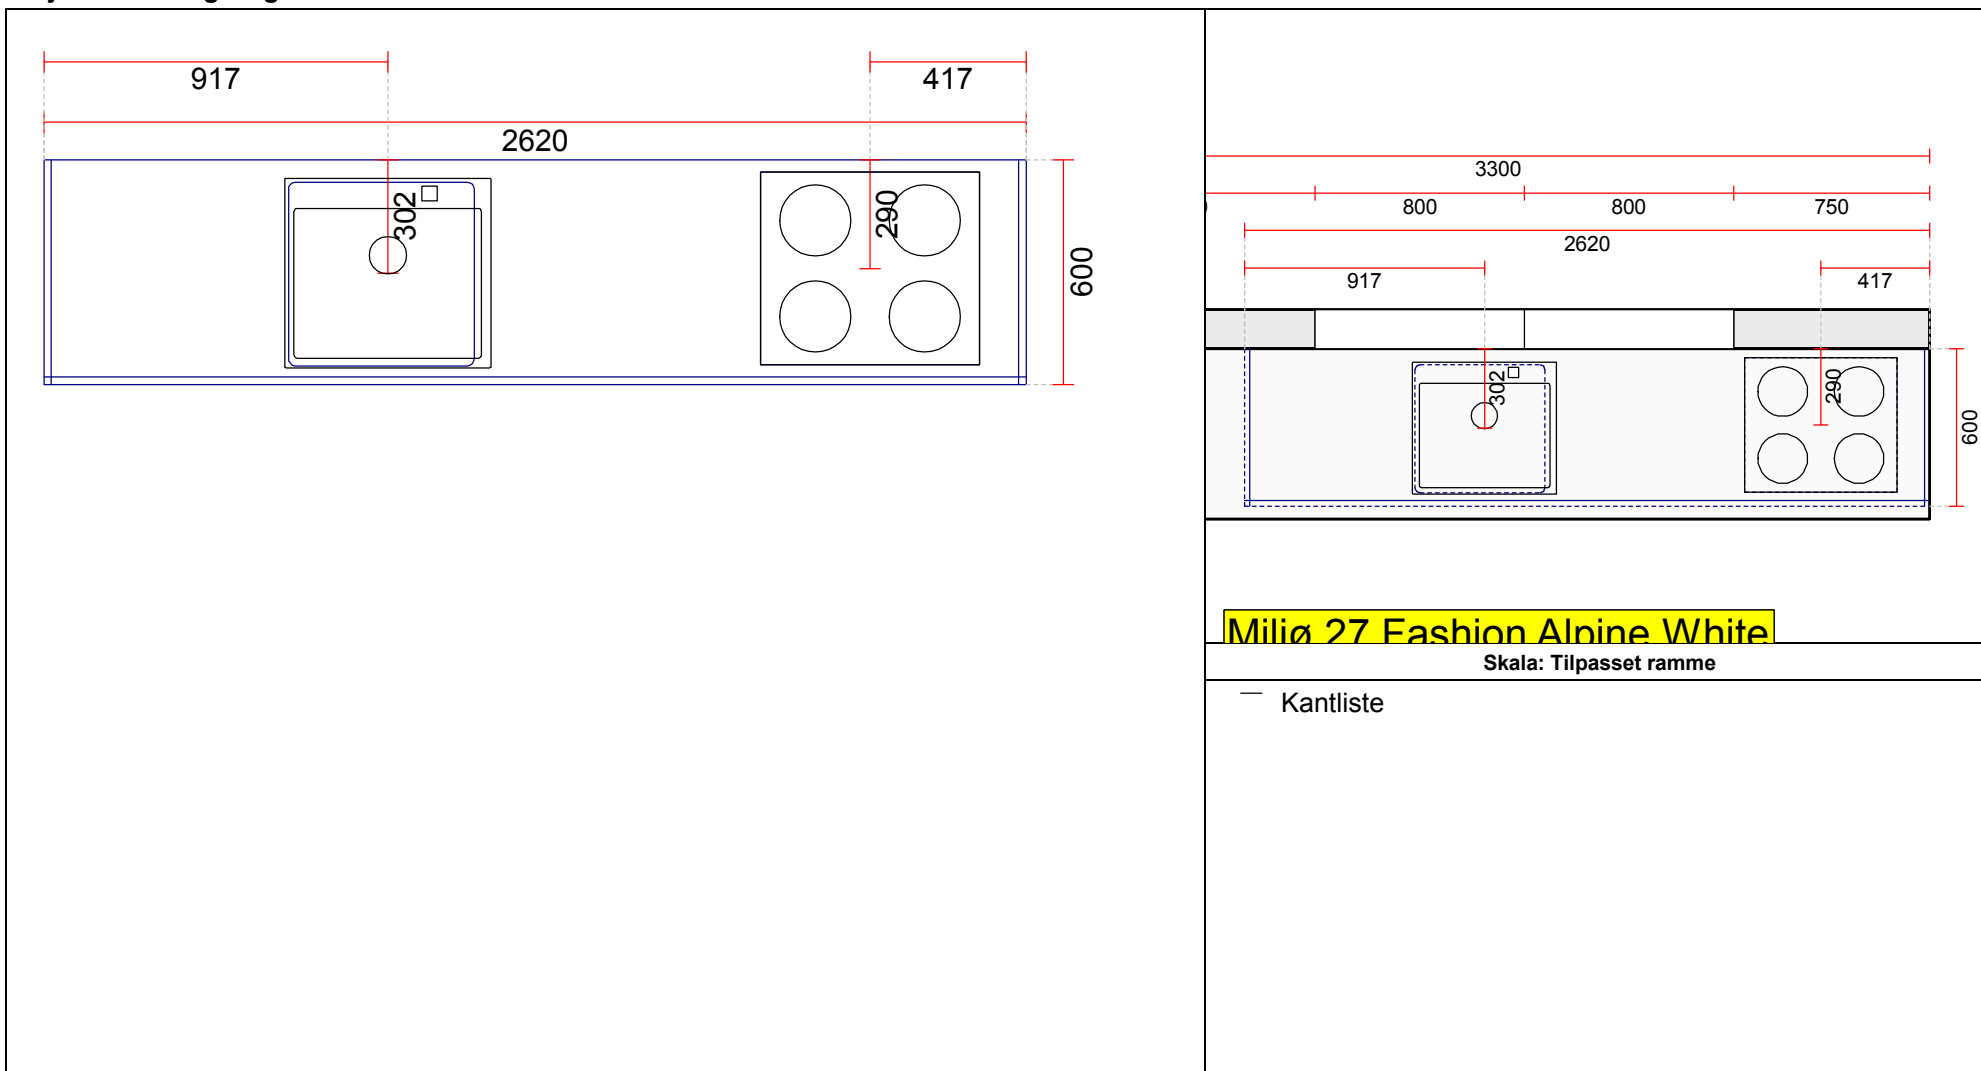

Vordingborg Køkkenet A/S Langøvej 7-9, 4760 Vordingborg Telefon: Fax: CVR/SE-nr.: 15502304	Vordingborg Plus 2020-1 DK <table> <tr> <td>Bordplader</td> <td>:KU-DM Kunststof mat, D-kant 38mm</td> </tr> <tr> <td>Bordplade-farve</td> <td>:379 Somerset oak reproduction</td> </tr> <tr> <td>Bordplade-kantudførelse</td> <td>:D Lige décor-kant mat</td> </tr> <tr> <td>Bordplade-kantfarve</td> <td>:379 Somerset oak reproduction</td> </tr> <tr> <td>Bordpladekant udvendigt hjørne</td> <td>:E Firkantet</td> </tr> </table>	Vordingborg Køkkenet Holbæk Njordvej 8 4300 Holbæk Telefon Fax Tlf. priv. Mobil E-mail