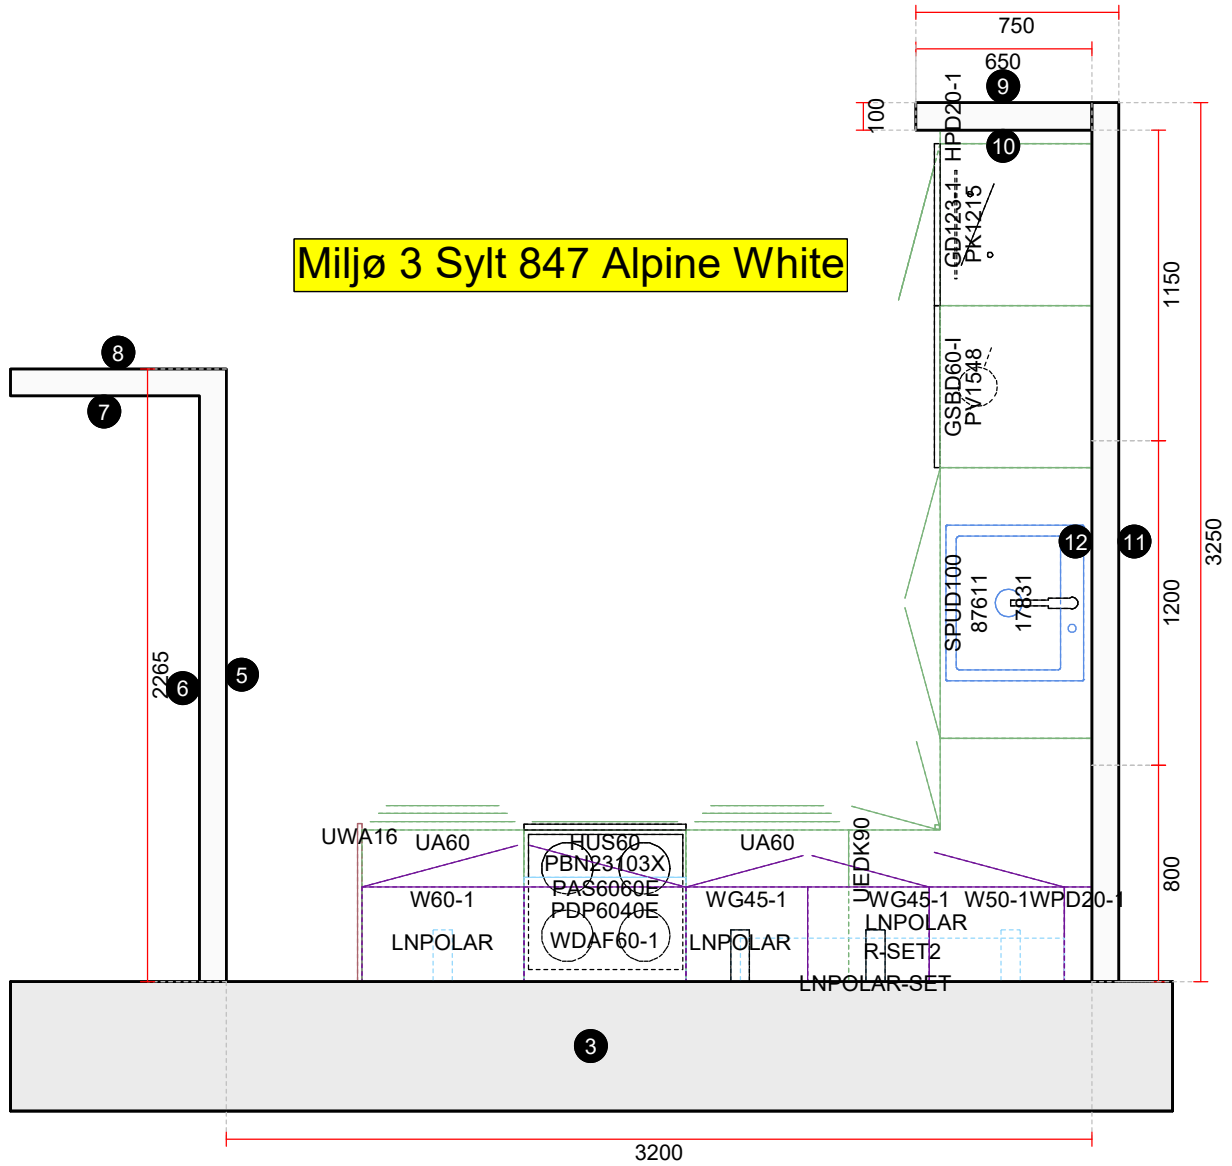

OBS: Udskriften er kun retningsgivende. Dybdemål er ekskl. skabslåger.

**VORDINGBORG
KØKKENET**

Luksus – alle har råd til

Siden 1963

Miljø 3 Sylt 847 Alpine White

OBS: Udskriften er kun retningsgivende. Dybdemål er ekskl. skabslåger.

**VORDINGBORG
KØKKENET**

Luksus – alle har råd til

Siden 1963

Skala: Tilpasset ramme

OBS: Udskriften er kun retningsgivende. Dybdemål er ekskl. skabslåger.

**VORDINGBORG
KØKKENET**

Luksus – alle har råd til

Siden 1963

**Vordingborg Køkkenet Udstilling
AFD**

Langøvej 7-9,
4760 Vordingborg
Telefon: Fax:
CVR/SE-nr.: 15 50 23 04

Vordingborg Plus 2024-3 DK

| | |
|--------------------------------|-----------------------------------|
| Bordplader | :KU-DM Kunststof mat, D-kant 38mm |
| Bordplade-farve | :097 Havana oak reproduction |
| Bordplade-kantudførelse | :D Lige kantbånd, mat |
| Bordplade-kantfarve | :097 Havana oak reproduction |
| Bordpladekant udvendigt hjørne | :E Firkantet |