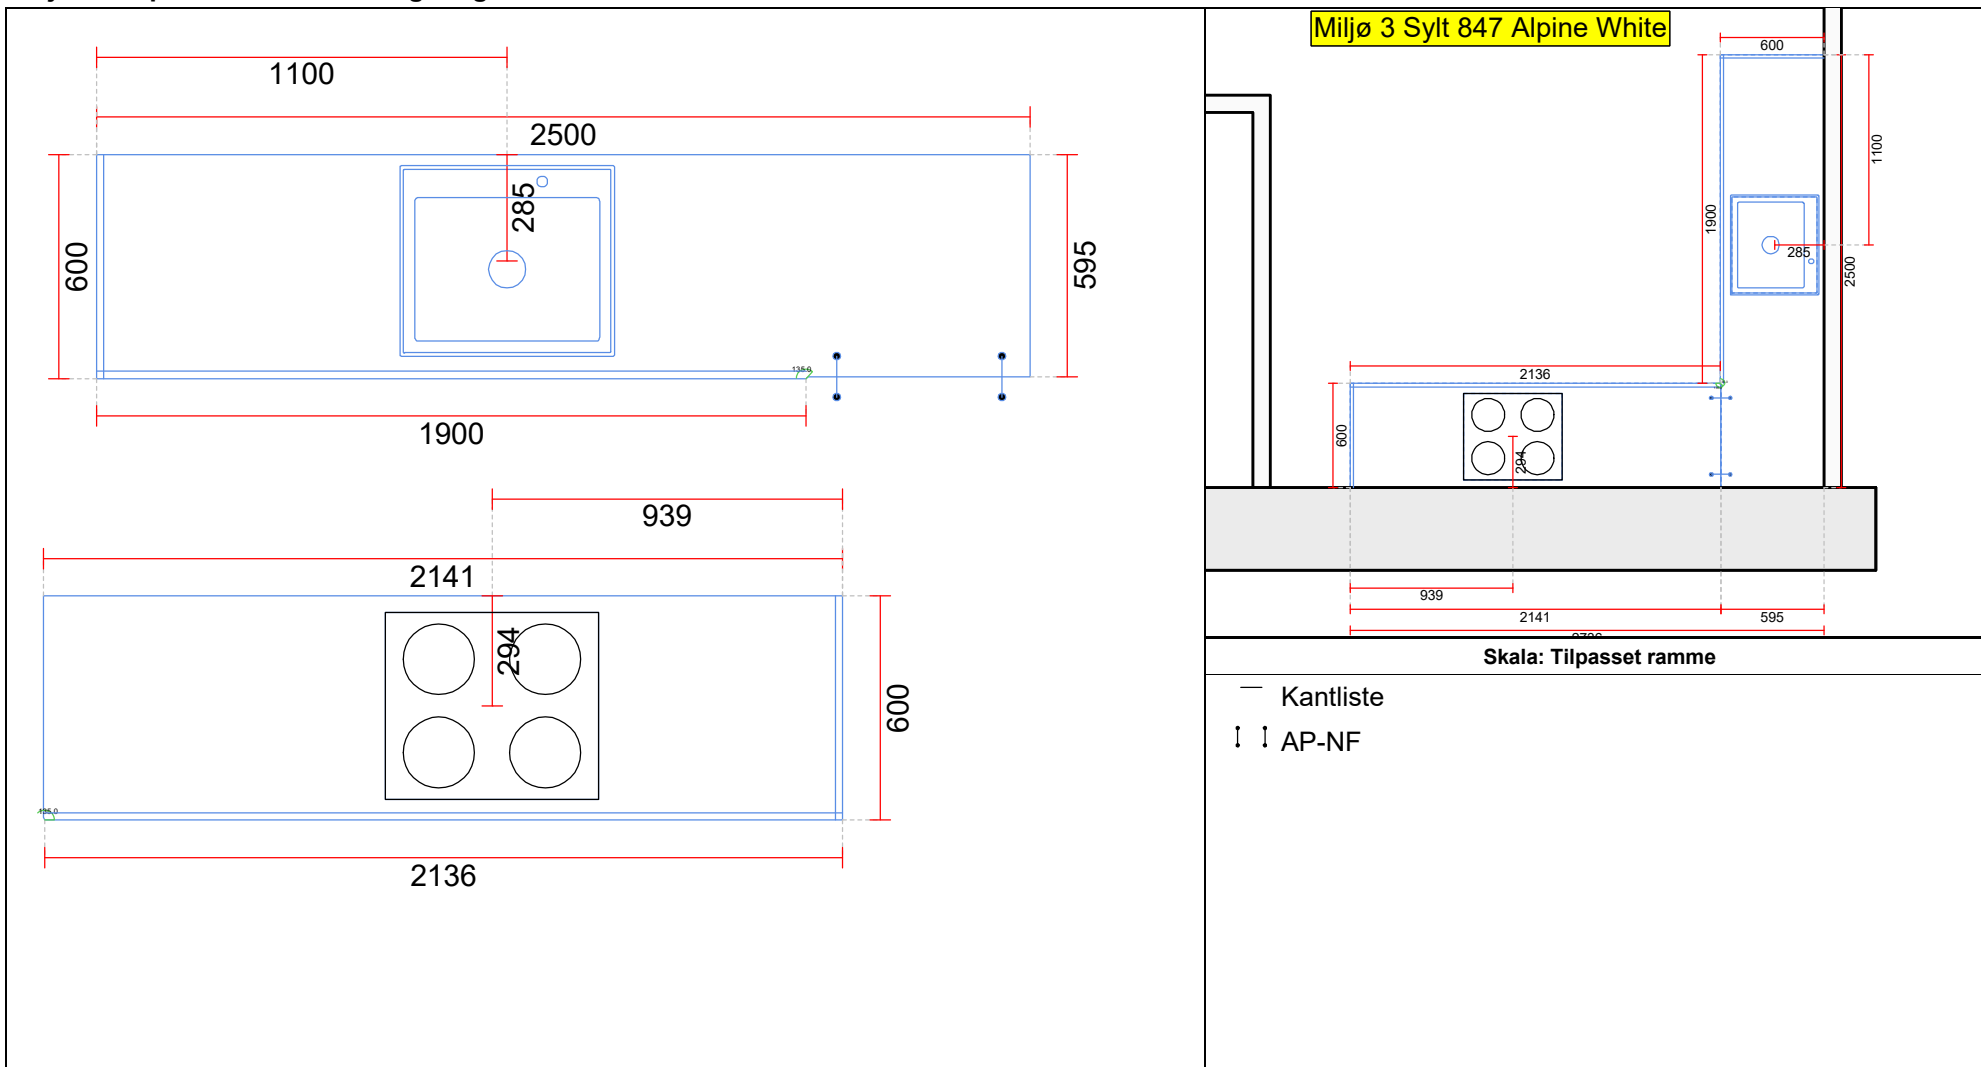

Vordingborg Køkkenet Udstilling AFD Langøvej 7-9, 4760 Vordingborg Telefon: Fax: CVR/SE-nr.: 15 50 23 04	Vordingborg Plus 2024-3 DK Bordplader :KU-DM Kunststof mat, D-kant 38mm Bordplade-farve :097 Havana oak reproduction Bordplade-kantudførelse :D Lige kantbånd, mat Bordplade-kantfarve :097 Havana oak reproduction Bordpladekant udvendigt hjørne :E Firkantet	Vordingborg Køkkenet Slagelse Kinavej 6 4200 Slagelse Telefon 58523600 Fax Tlf. priv. Mobil E-mail