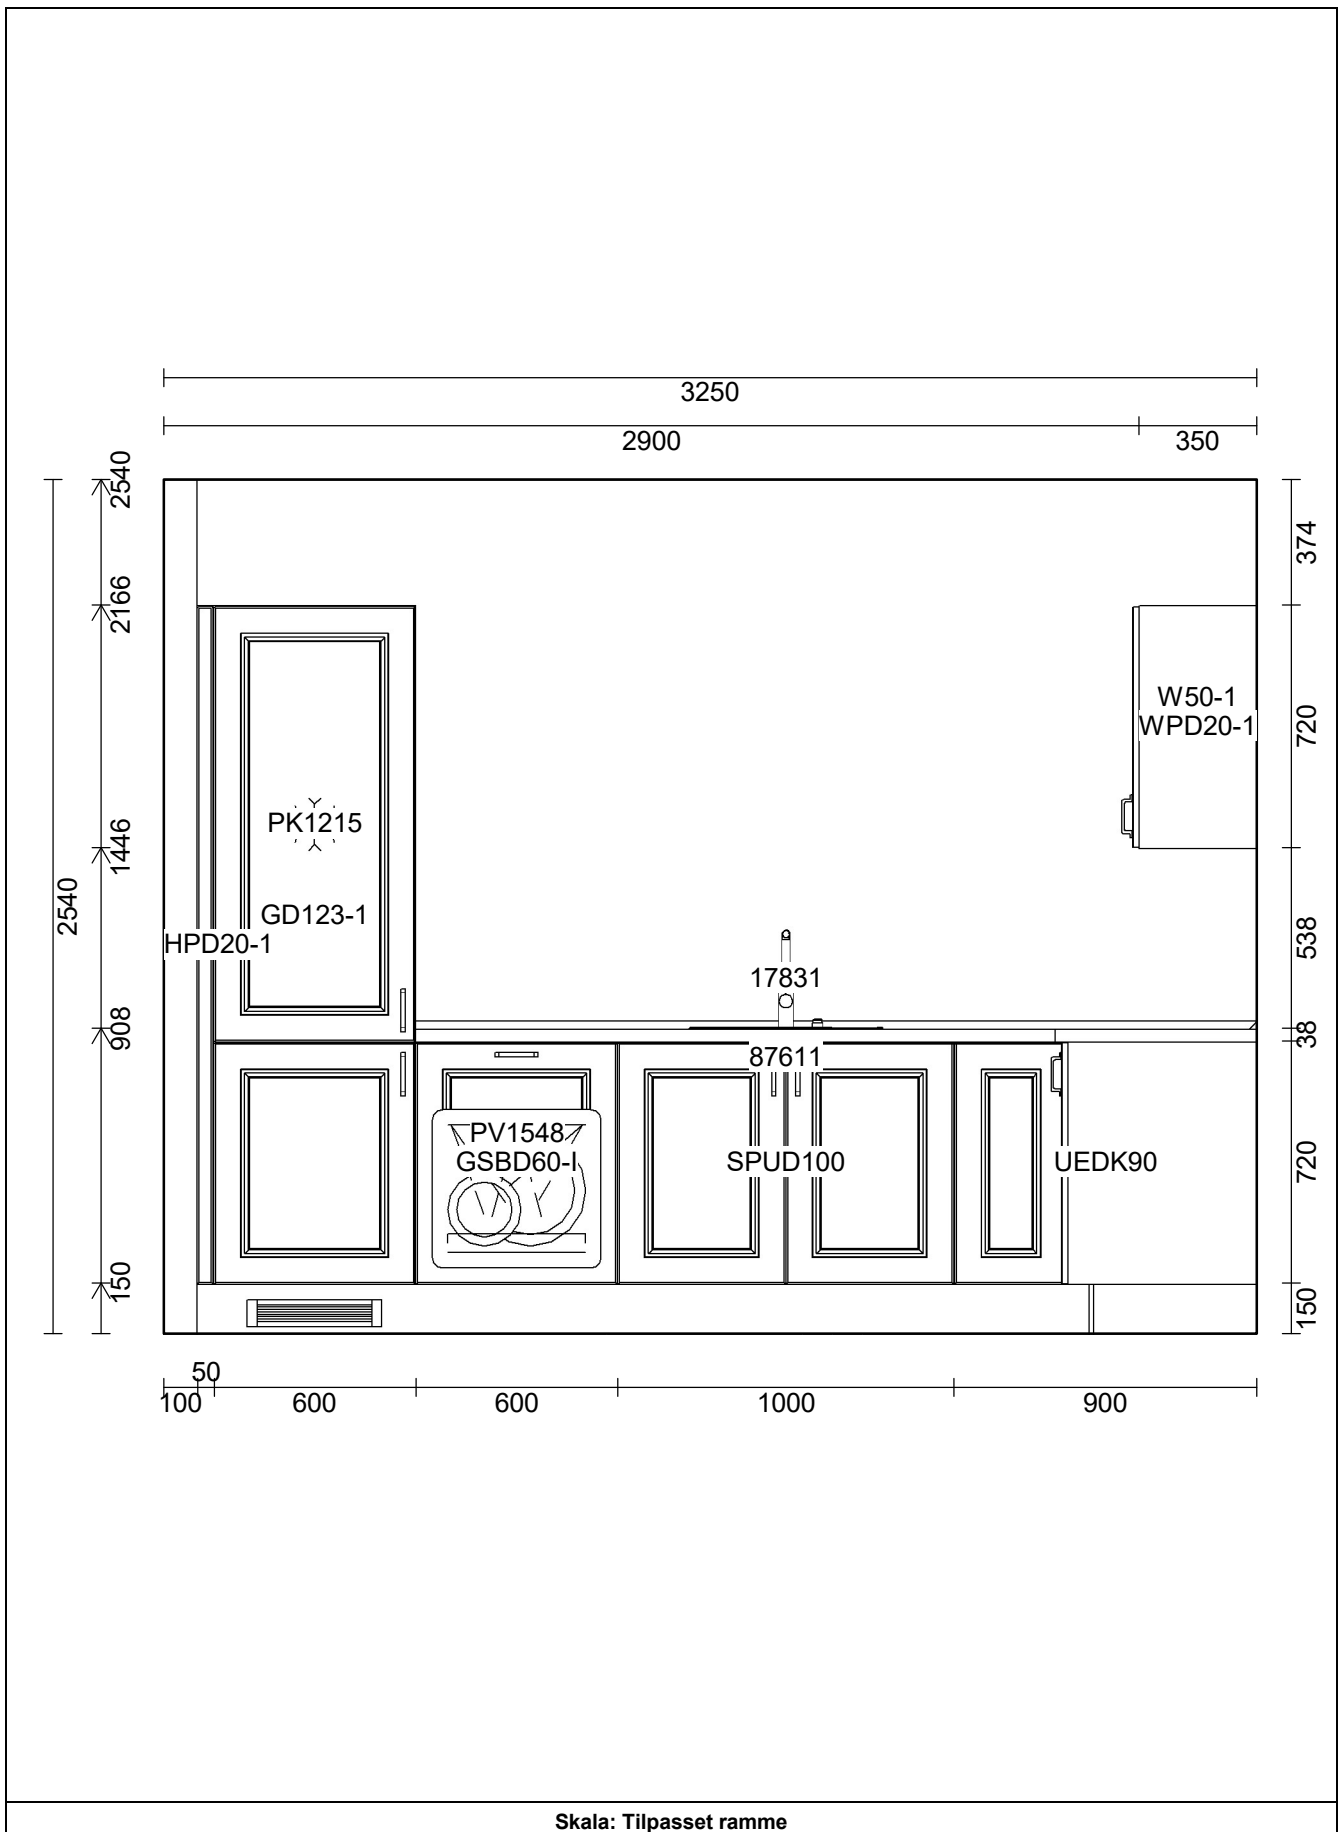

OBS: Udskriften er kun retningsgivende. Dybdemål er ekskl. skabslåger.

**VORDINGBORG
KØKKENET**

Luksus – alle har råd til

Siden 1963

Miljø 3 Sylt 847 Alpine White

OBS: Udskriften er kun retningsgivende. Dybdemål er ekskl. skabslåger.

**VORDINGBORG
KØKKENET**

Luksus – alle har råd til

Siden 1963

Skala: Tilpasset ramme

OBS: Udskriften er kun retningsgivende. Dybdemål er ekskl. skabslåger.

**VORDINGBORG
KØKKENET**

Luksus – alle har råd til