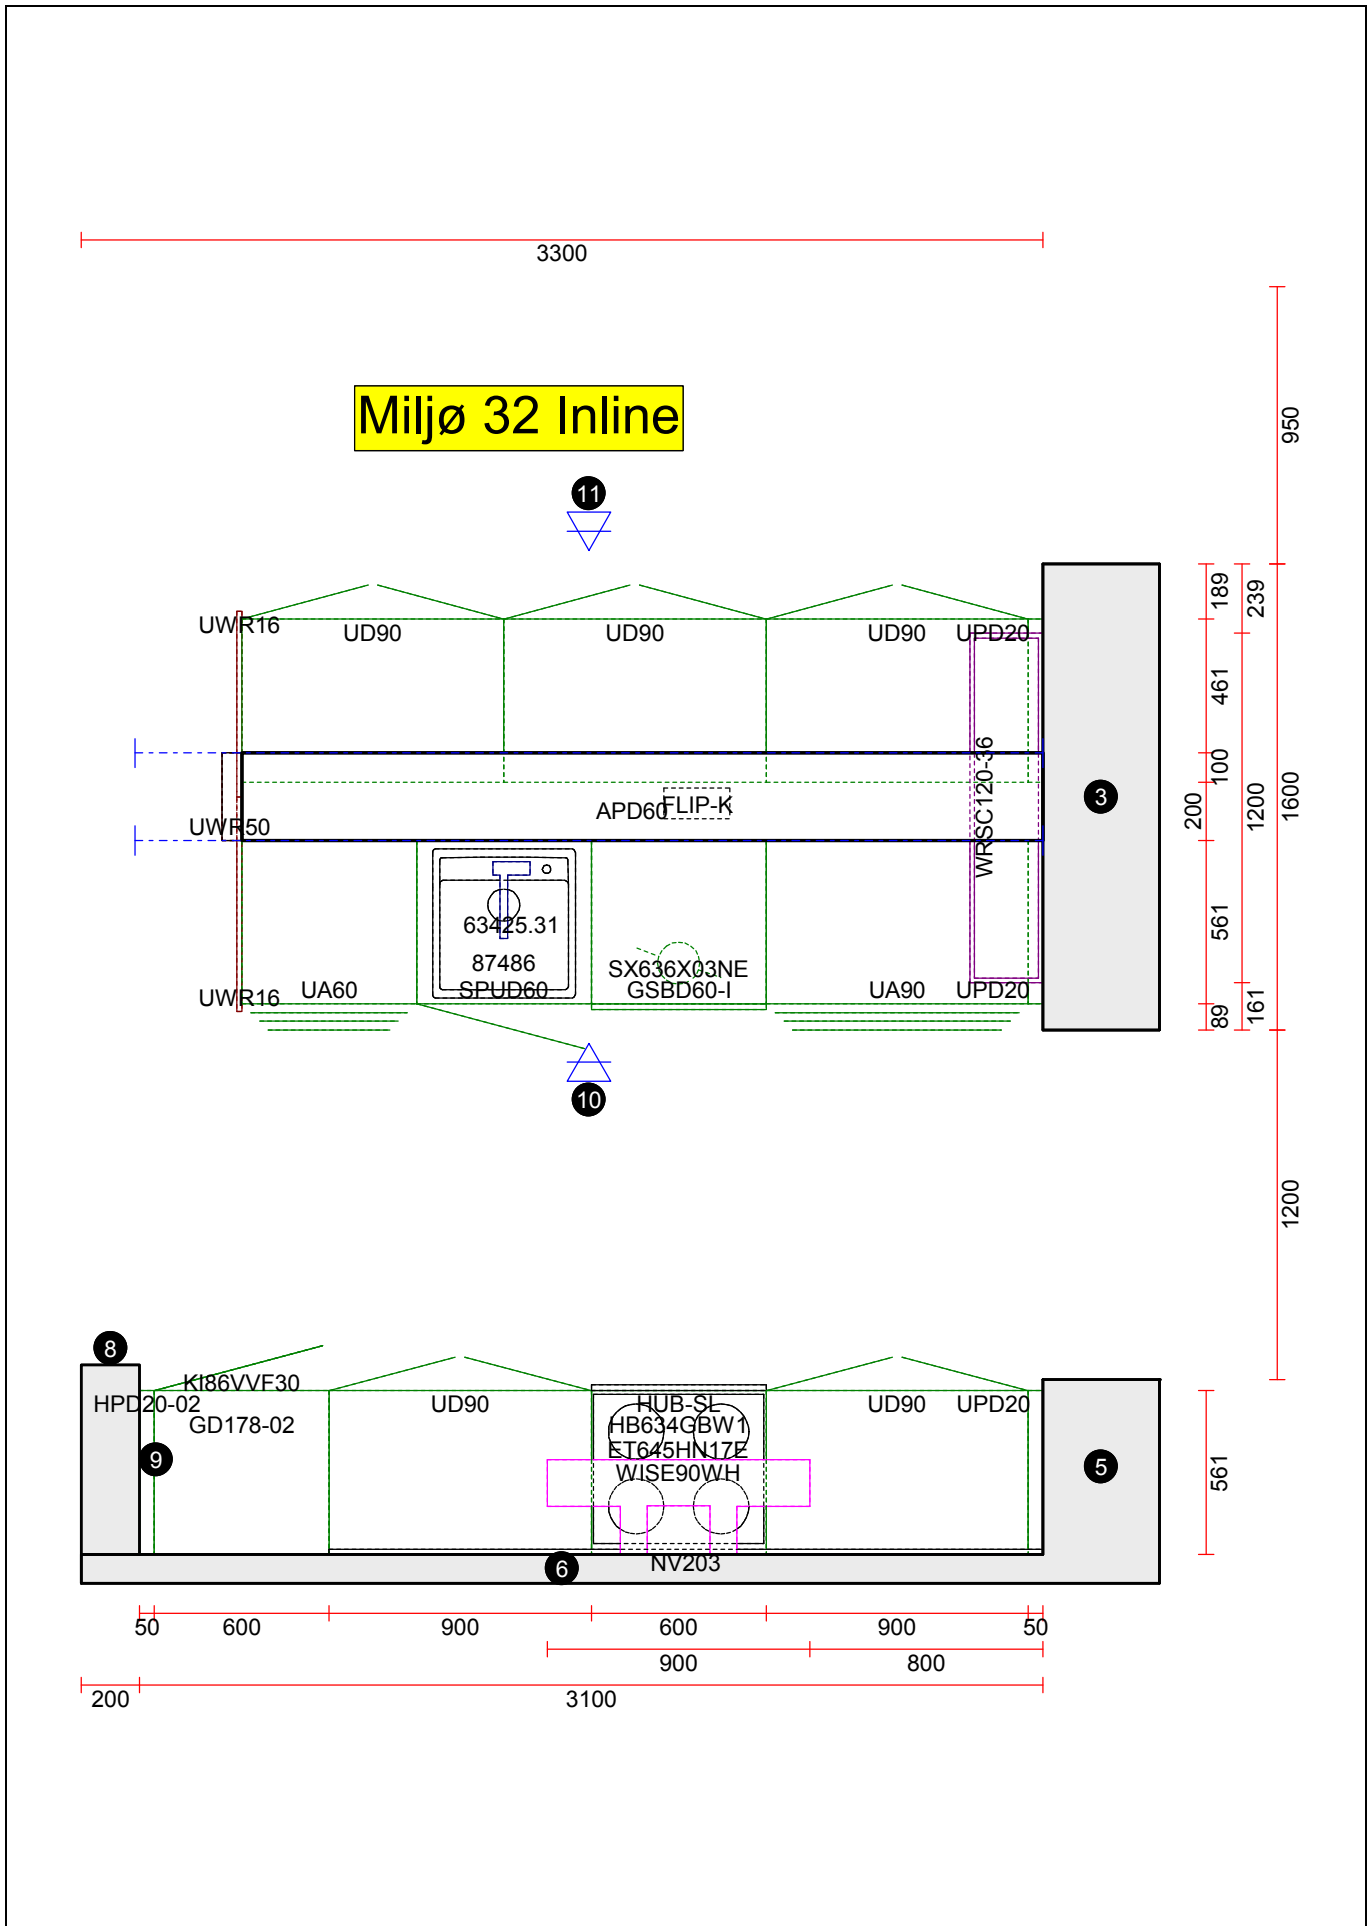

OBS: Udskriften er kun retningsgivende. Dybdemål er ekskl. skabslåger.

OBS: Udskriften er kun retningsgivende. Dybdemål er ekskl. skabslåger.

Skala: Tilpasset ramme

Vordingborg Køkkenet A/S

Langøvej 7-9,
 4760 Vordingborg
 Telefon: Fax:
 CVR/SE-nr.: 15502304

Vordingborg Plus 2020-1 DK

Bordplader :SL-DK Slim Line D-kant 16mm
 Bordplade-farve :344 Black granite décor
 Bordplade-kantudførelse :SL-D Slim Line-kantbånd
 Bordplade-kantfarve :999 Samme farve i bordplade-décor
 Udførelse af bagkantsliste :WAPN Vægafslutningsprofil til NV
 Farven på bagkantsliste :014 Rustfrit stål-look

Bordplader :SL-DK Slim Line D-kant 16mm
 Bordplade-farve :344 Black granite décor
 Bordplade-kantudførelse :SL-D Slim Line-kantbånd
 Bordplade-kantfarve :999 Samme farve i bordplade-décor
 Udførelse af bagkantsliste :WAPN Vægafslutningsprofil til NV
 Farven på bagkantsliste :014 Rustfrit stål-look