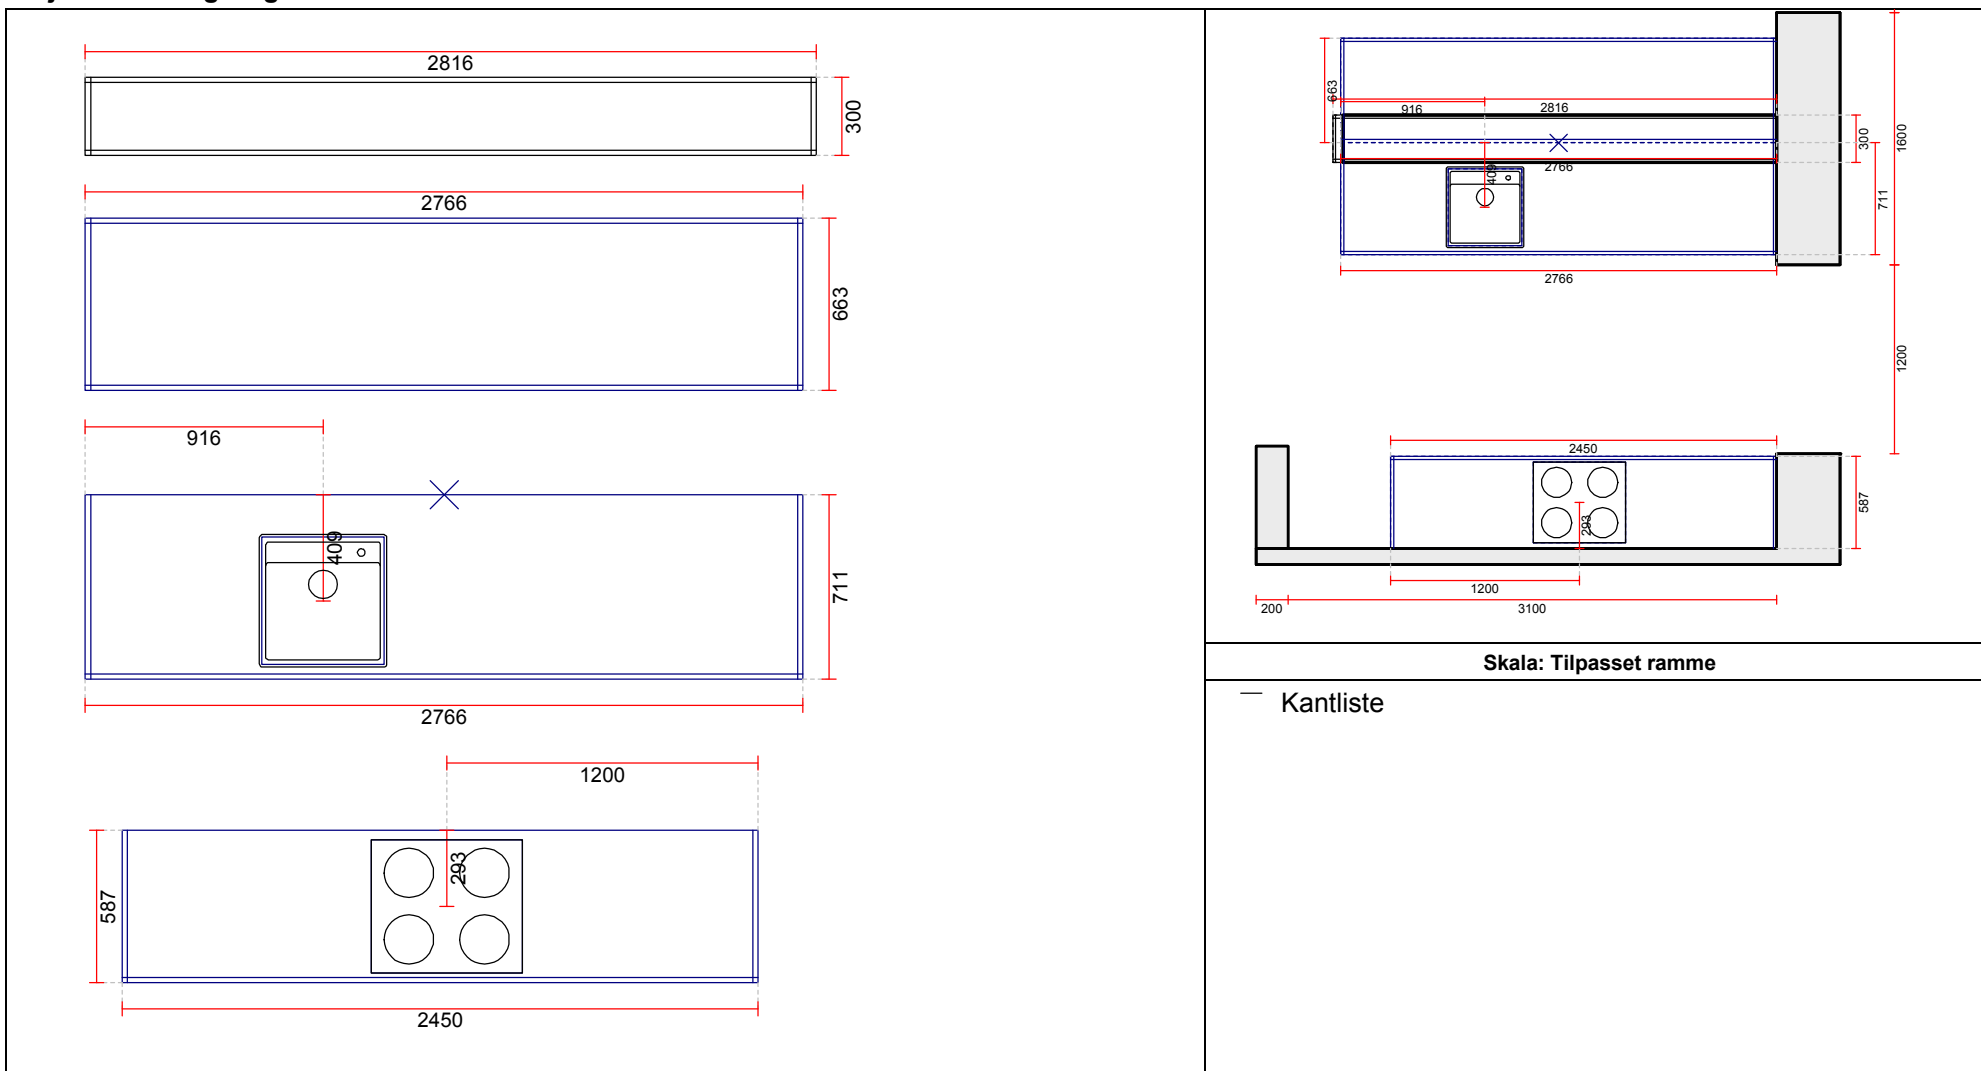

Vordingborg Køkkenet A/S

Langøvej 7-9,
4760 Vordingborg
Telefon: Fax:
CVR/SE-nr.: 15502304

Vordingborg Plus 2020-1 DK

Bordplader :SL-DK Slim Line D-kant 16mm
Bordplade-farve :344 Black granite décor
Bordplade-kantudførelse :SL-D Slim Line-kantbånd
Bordplade-kantfarve :999 Samme farve i bordplade-décor
Udførelse af bagkantsliste :WAPN Vægafslutningsprofil til NV
Farven på bagkantsliste :014 Rustfrit stål-look

Vordingborg Køkkenet Holbæk
Njordvej 8

4300 Holbæk
Telefon Fax
Tlf. priv. Mobil
E-mail