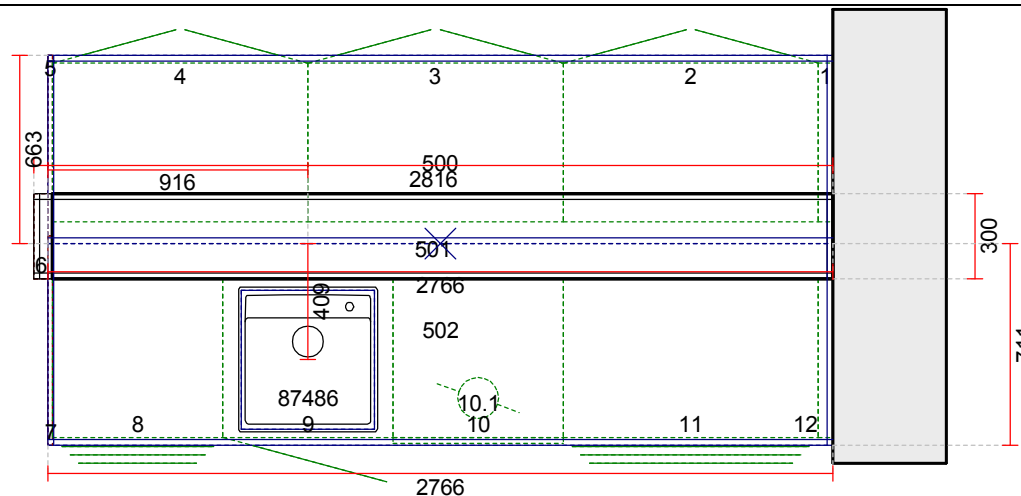

OBS: Udskriften er kun retningsgivende. Dybdemål er ekskl. skabslåger.

OBS: Udskriften er kun retningsgivende. Dybdemål er ekskl. skabslåger.

Skala: Tilpasset ramme

Vordingborg Køkkenet A/S

Langøvej 7-9,
 4760 Vordingborg
 Telefon: Fax:
 CVR/SE-nr.: 15502304

Vordingborg Plus 2020-1 DK

Bordplader :SL-DK Slim Line D-kant 16mm
 Bordplade-farve :344 Black granite décor
 Bordplade-kantudførelse :SL-D Slim Line-kantbånd
 Bordplade-kantfarve :999 Samme farve i bordplade-décor
 Udførelse af bagkantsliste :WAPN Vægafslutningsprofil til NV
 Farven på bagkantsliste :014 Rustfrit stål-look