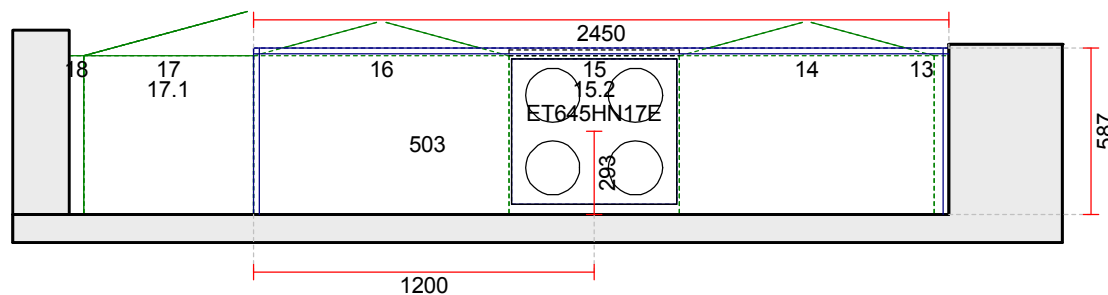

OBS: Udskriften er kun retningsgivende. Dybdemål er ekskl. skabslåger.

OBS: Udskriften er kun retningsgivende. Dybdemål er ekskl. skabslåger.

Skala: Tilpasset ramme

Vordingborg Køkkenet A/S

Langøvej 7-9,
 4760 Vordingborg
 Telefon: Fax:
 CVR/SE-nr.: 15502304

Vordingborg Plus 2020-1 DK

Bordplader :SL-DK Slim Line D-kant 16mm
 Bordplade-farve :344 Black granite décor
 Bordplade-kantudførelse :SL-D Slim Line-kantbånd
 Bordplade-kantfarve :999 Samme farve i bordplade-décor
 Udførelse af bagkantsliste :WAPN Vægafslutningsprofil til NV
 Farven på bagkantsliste :014 Rustfrit stål-look